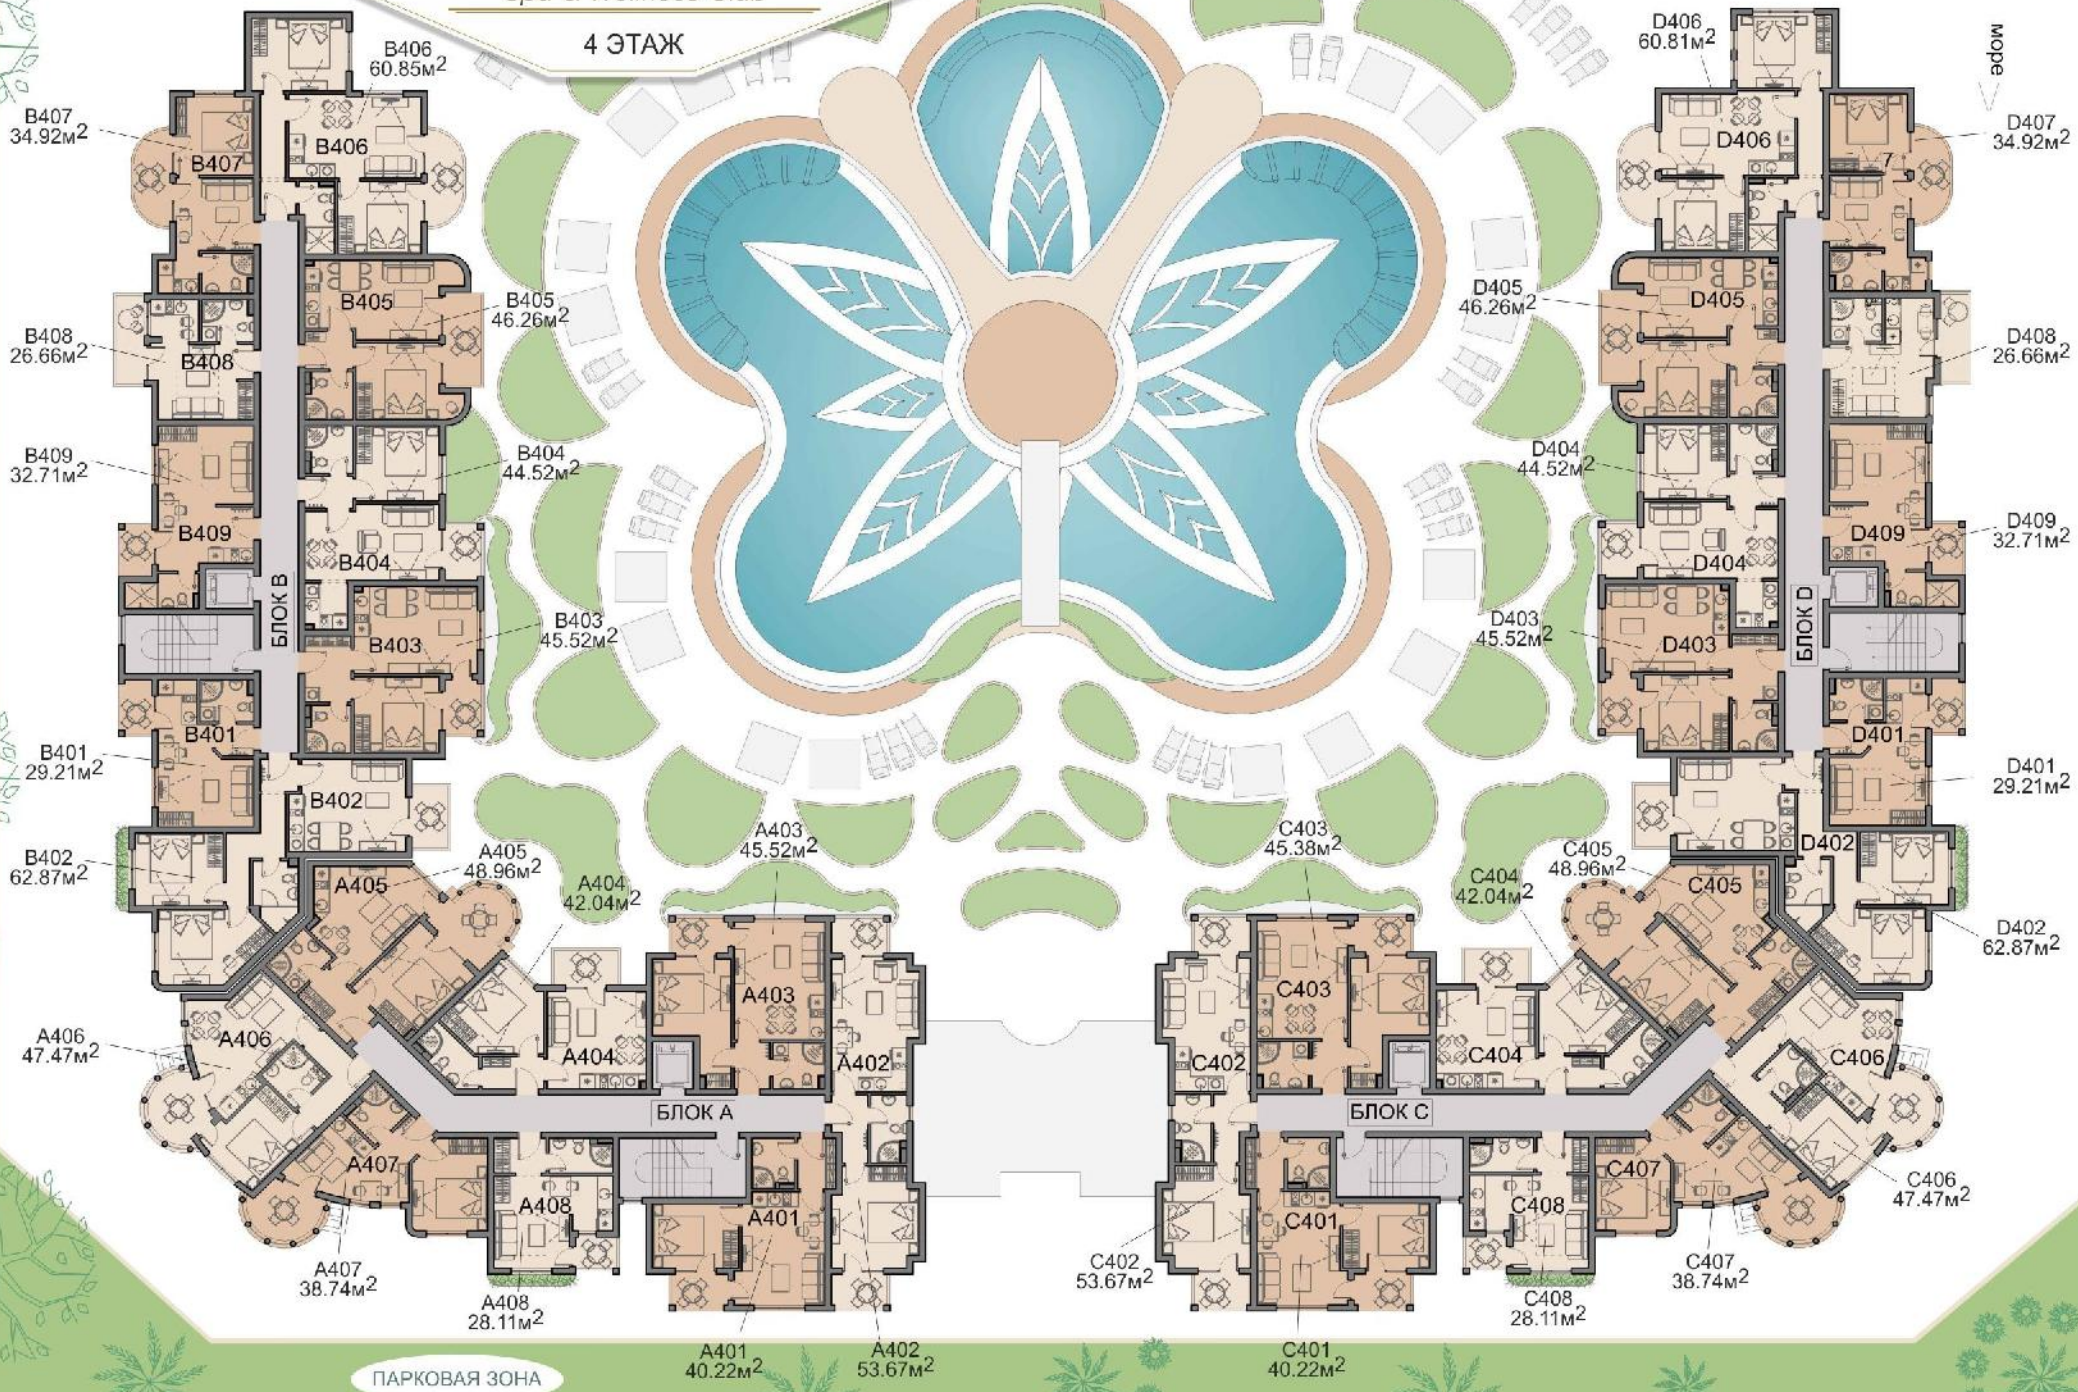

Решенебелый апартаментный комплекс
APHRODITE GARDEN'S
 Spa & Wellness Club

3 ЭТАЖ

ПАРКОВАЯ ЗОНА

Решенбелый апартаментный комплекс
APHRODITE GARDEN'S
 Spa & Wellness Club

4 ЭТАЖ

Север

Решенебелый апартаментный комплекс
APHRODITE GARDEN'S
 Spa & Wellness Club

5 ЭТАЖ

Север

B506
58.22м²

B507
40.32м²

B501
29.51м²

B502
63.94м²

БЛОК В

B506

B505

B504

B503

B502

B505
56.98м²

B504
44.94м²

B503
45.94м²

A503
69.04 м²

D501
29.51м²

D502
63.94м²

ПАРКОВАЯ ЗОНА

Решенбелый апартаментный комплекс
APHRODITE GARDEN'S
Spa & Wellness Club

6 ЭТАЖ

содн

ПАРКОВАЯ ЗОНА