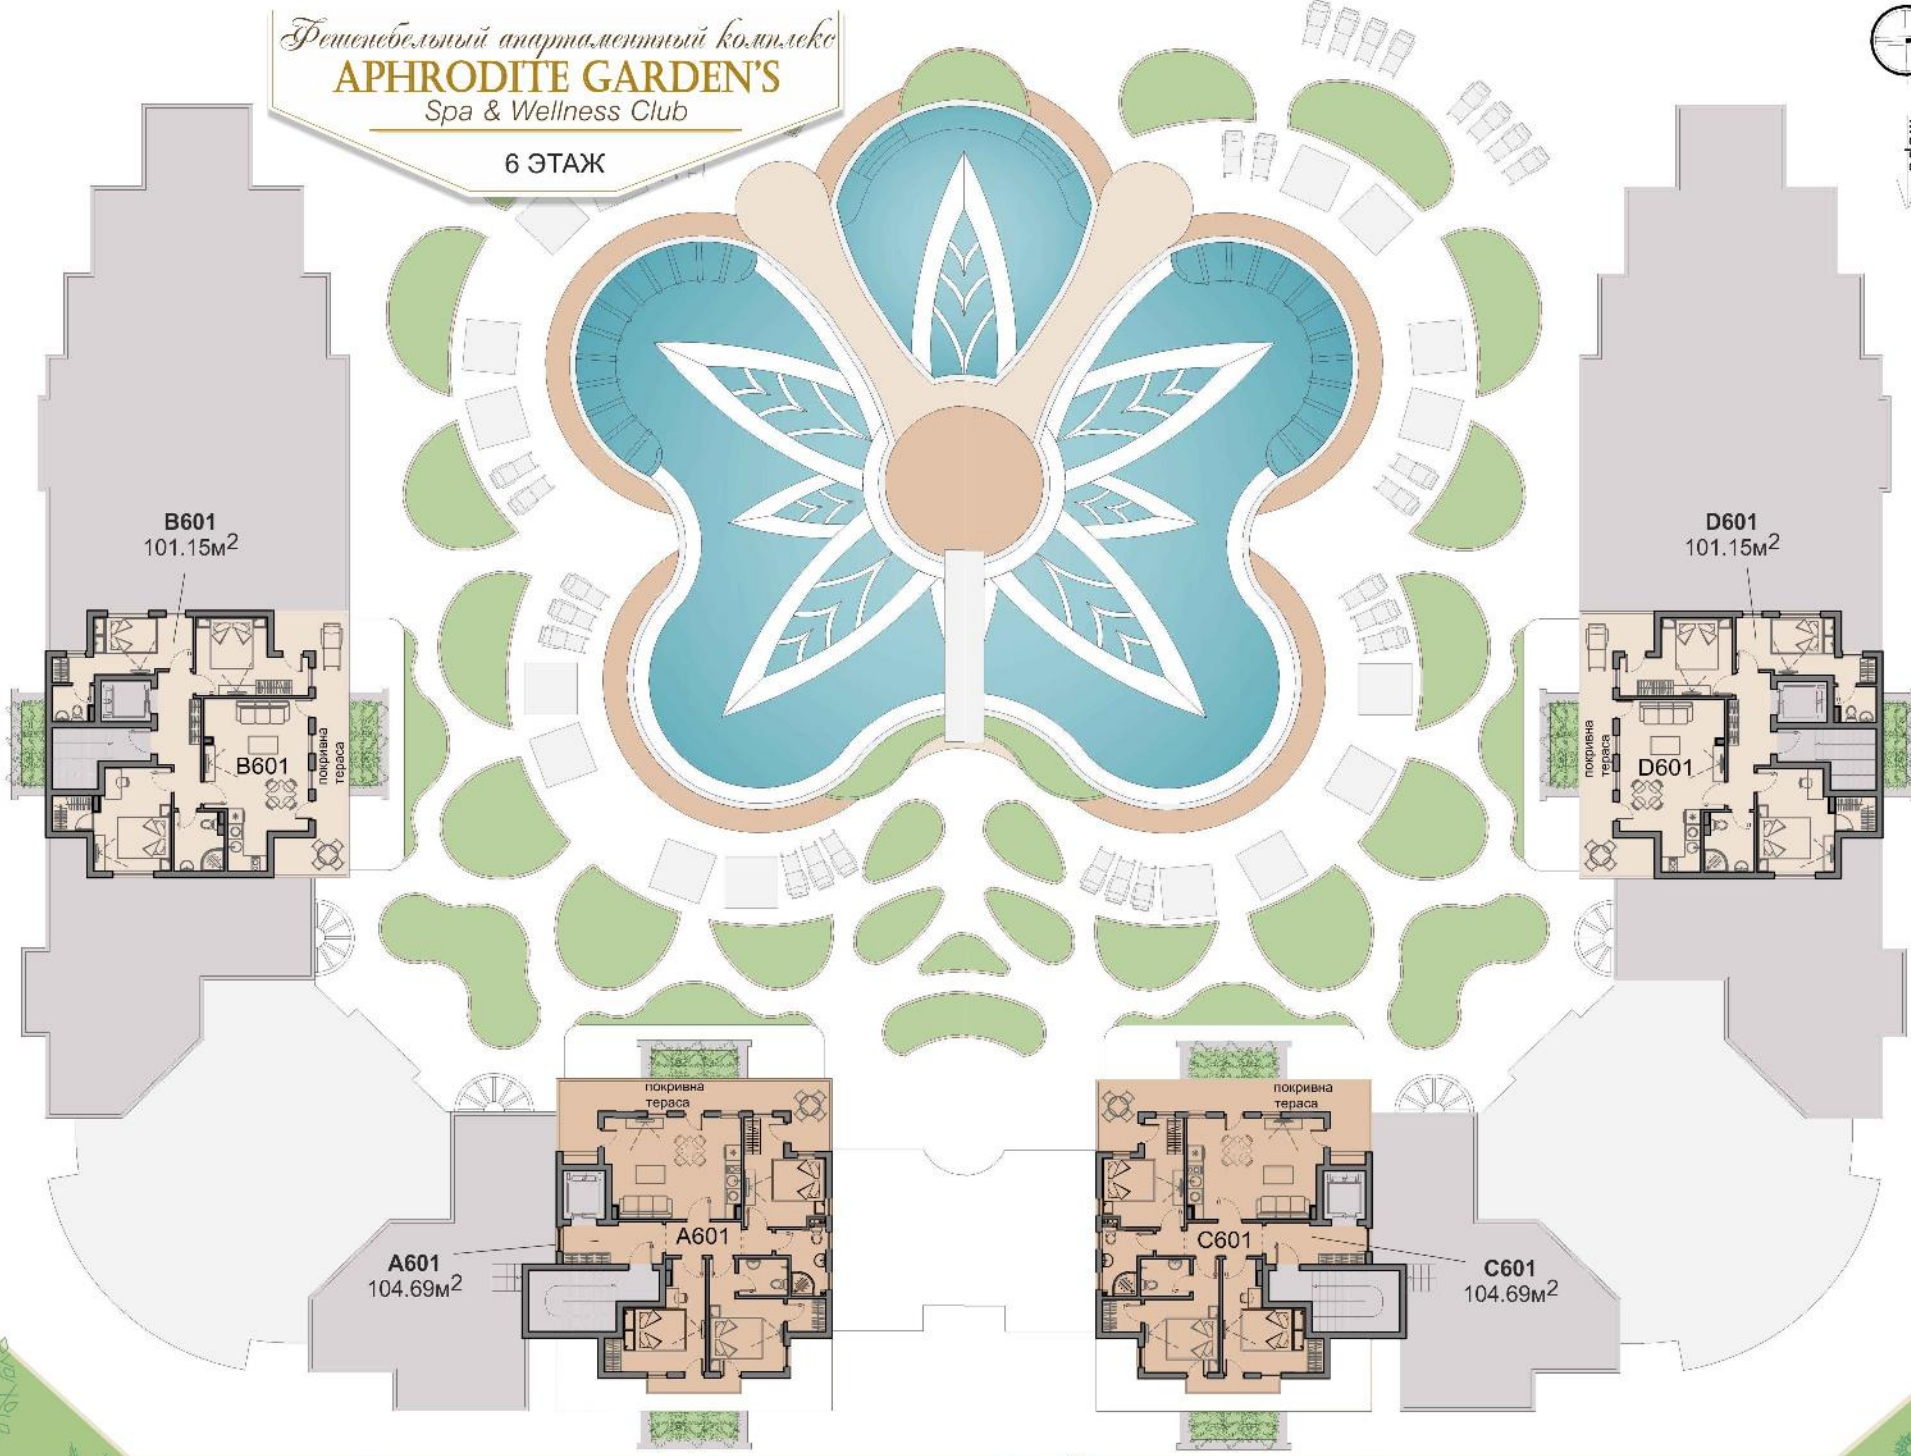

Решенебелый апартаментный комплекс
APHRODITE GARDEN'S
 Spa & Wellness Club

3 ЭТАЖ

ПАРКОВАЯ ЗОНА

Решенбелый апартаментный комплекс
APHRODITE GARDEN'S
 Spa & Wellness Club

4 ЭТАЖ

Север

Решенебелый апартаментный комплекс
APHRODITE GARDEN'S
 Spa & Wellness Club

5 ЭТАЖ

Север

B506
58.22м²

B507
40.32м²

B501
29.51м²

B502
63.94м²

БЛОК В

B506

D501
29.51м²

D502
63.94м²

ПАРКОВАЯ ЗОНА

Решенбелый апартаментный комплекс
APHRODITE GARDEN'S
Spa & Wellness Club

6 ЭТАЖ

содн

ПАРКОВАЯ ЗОНА