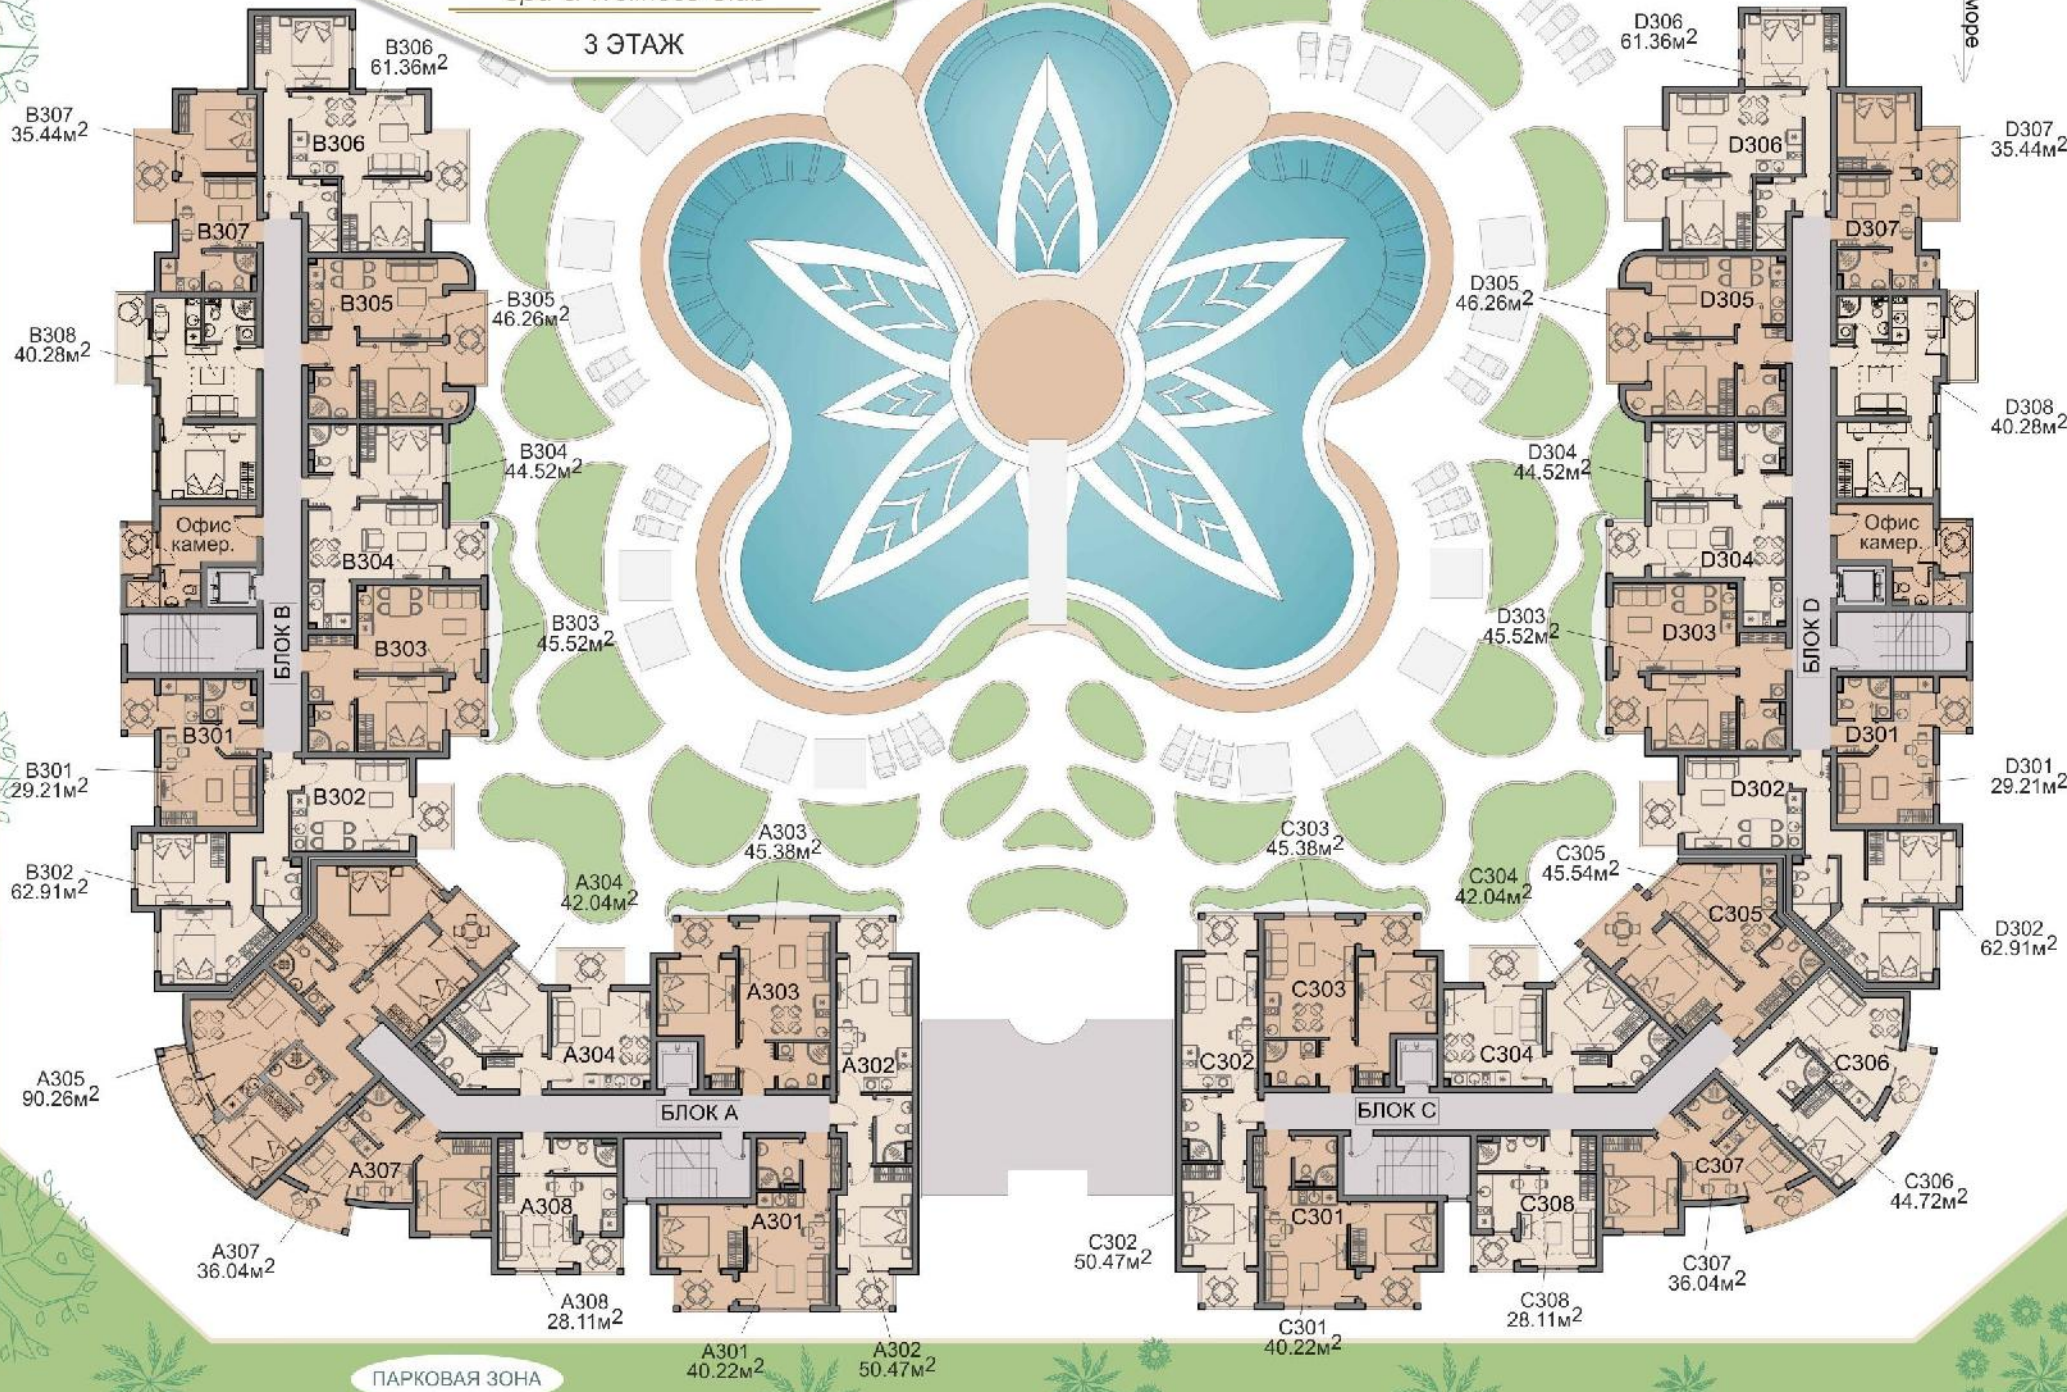

Решенебелый апартаментный комплекс
APHRODITE GARDEN'S
 Spa & Wellness Club

3 ЭТАЖ

ПАРКОВАЯ ЗОНА

Решенбелый апартаментный комплекс
APHRODITE GARDEN'S
 Spa & Wellness Club

4 ЭТАЖ

Север

Решенебелый апартаментный комплекс
APHRODITE GARDEN'S
 Spa & Wellness Club

5 ЭТАЖ

Север

B506
58.22м²

B507
40.32м²

B501
29.51м²

B502
63.94м²

БЛОК В

B506

B505

B504

B503

B502

B505
56.98м²

B504
44.94м²

B503
45.94м²

A503
69.04 м²

D501
29.51м²

D502
63.94м²

ПАРКОВАЯ ЗОНА

Решенбелый апартаментный комплекс
APHRODITE GARDEN'S
Spa & Wellness Club

6 ЭТАЖ

содн

ПАРКОВАЯ ЗОНА