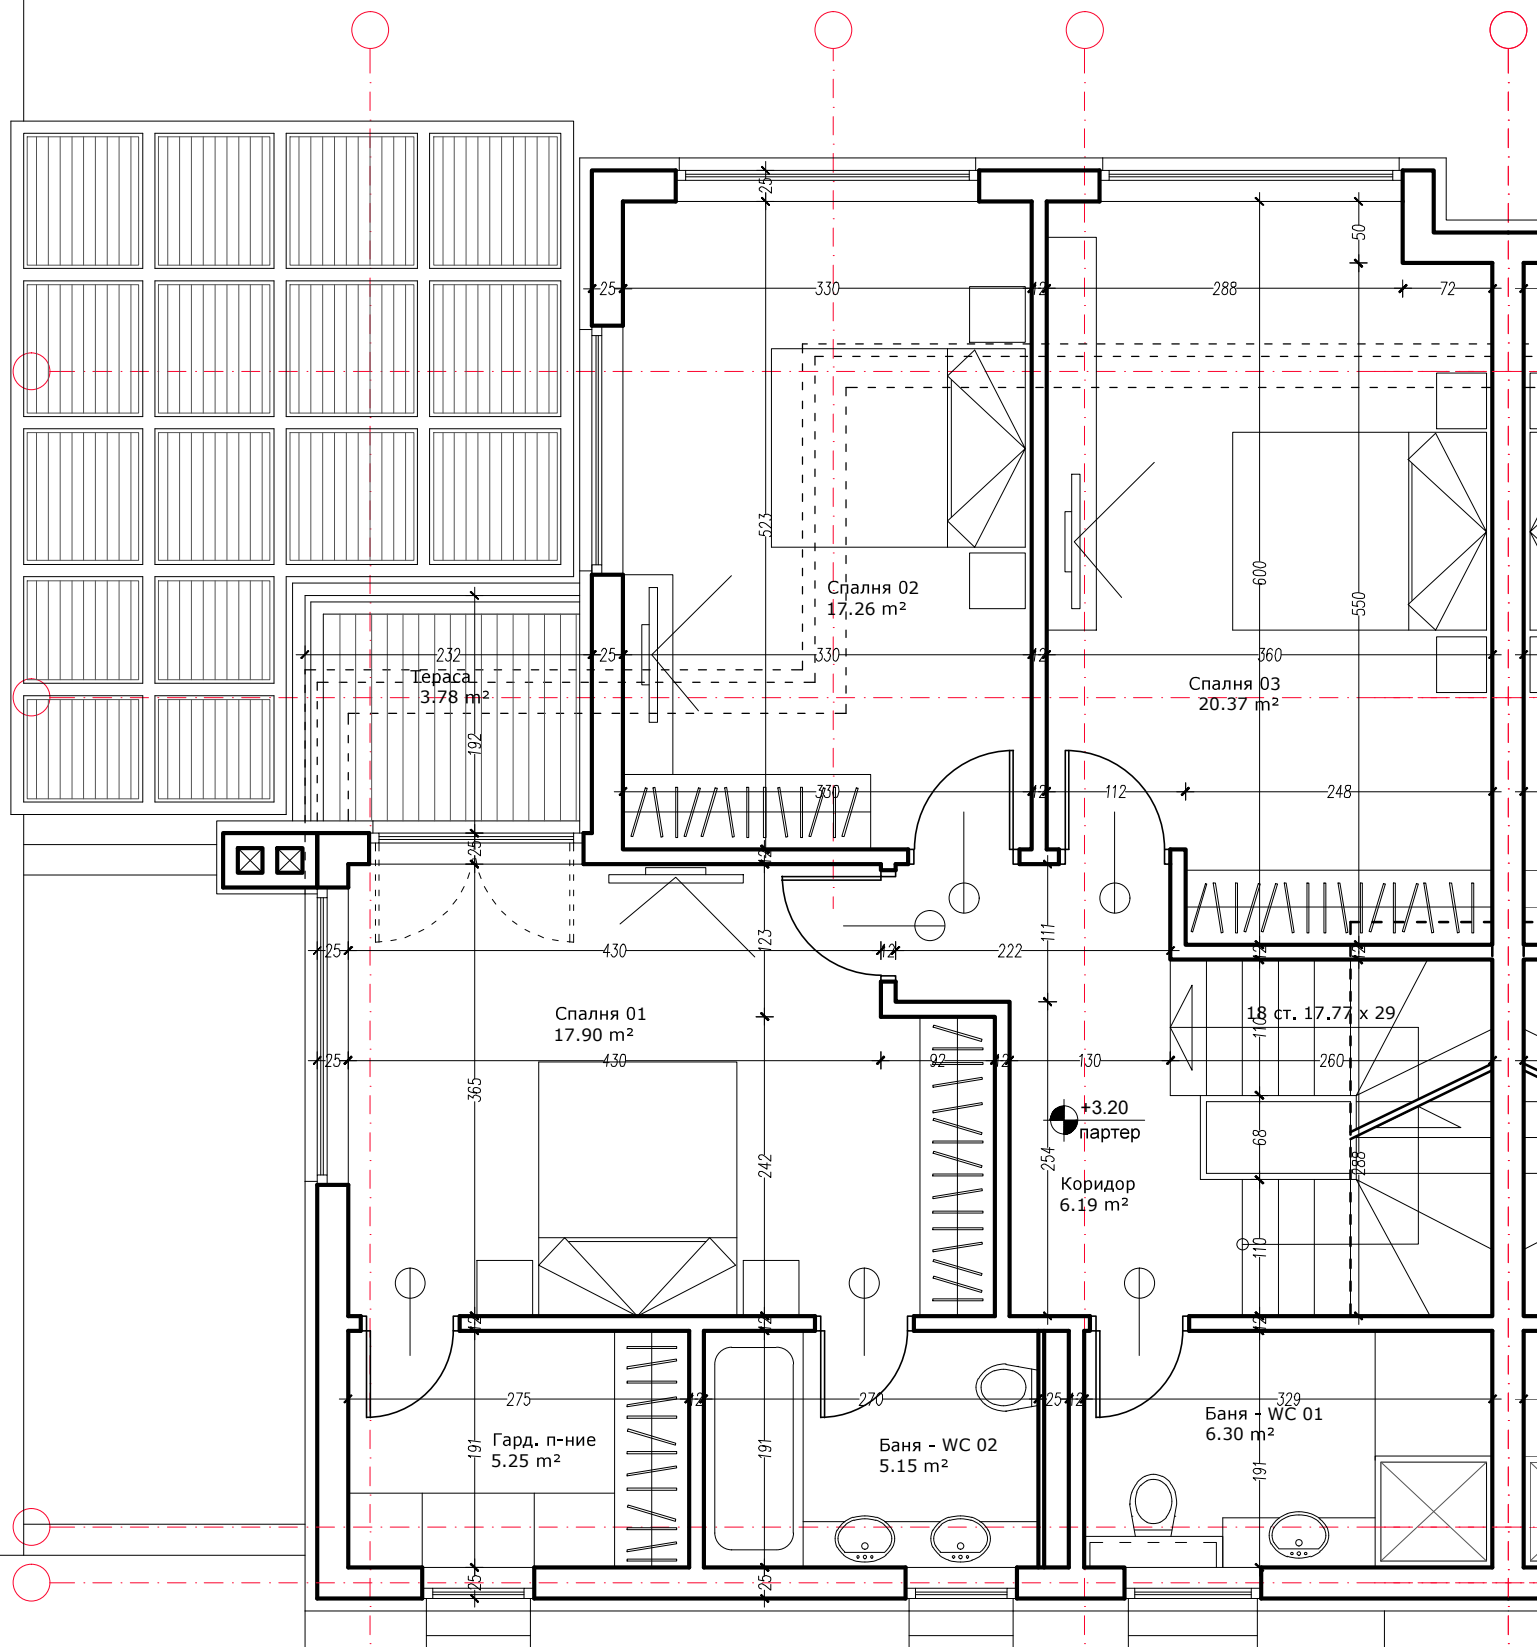

РАЗПРЕДЕЛЕНИЕ Ниво СУТЕРЕН
ЗП Сутерен - 83.84 m²

РАЗПРЕДЕЛЕНИЕ Ниво 2 етаж
ЗП 2 етаж - 91.37 m²

РАЗПРЕДЕЛЕНИЕ Ниво 2 етаж
ЗП 2 етаж - 106.62 m²

ПОКРИВН
ТЕРАСА
87.51 m²

Покривен
прозорец за
достъп

РАЗПРЕДЕЛЕНИЕ Ниво Покрив
Покривна тераса - 104.61 m²

РАЗПРЕДЕЛЕНИЕ Ниво 2
95.84 м²

РАЗПРЕДЕЛЕНИЕ Ниво 3
79.41 m²
49.58 m² (без тераси)