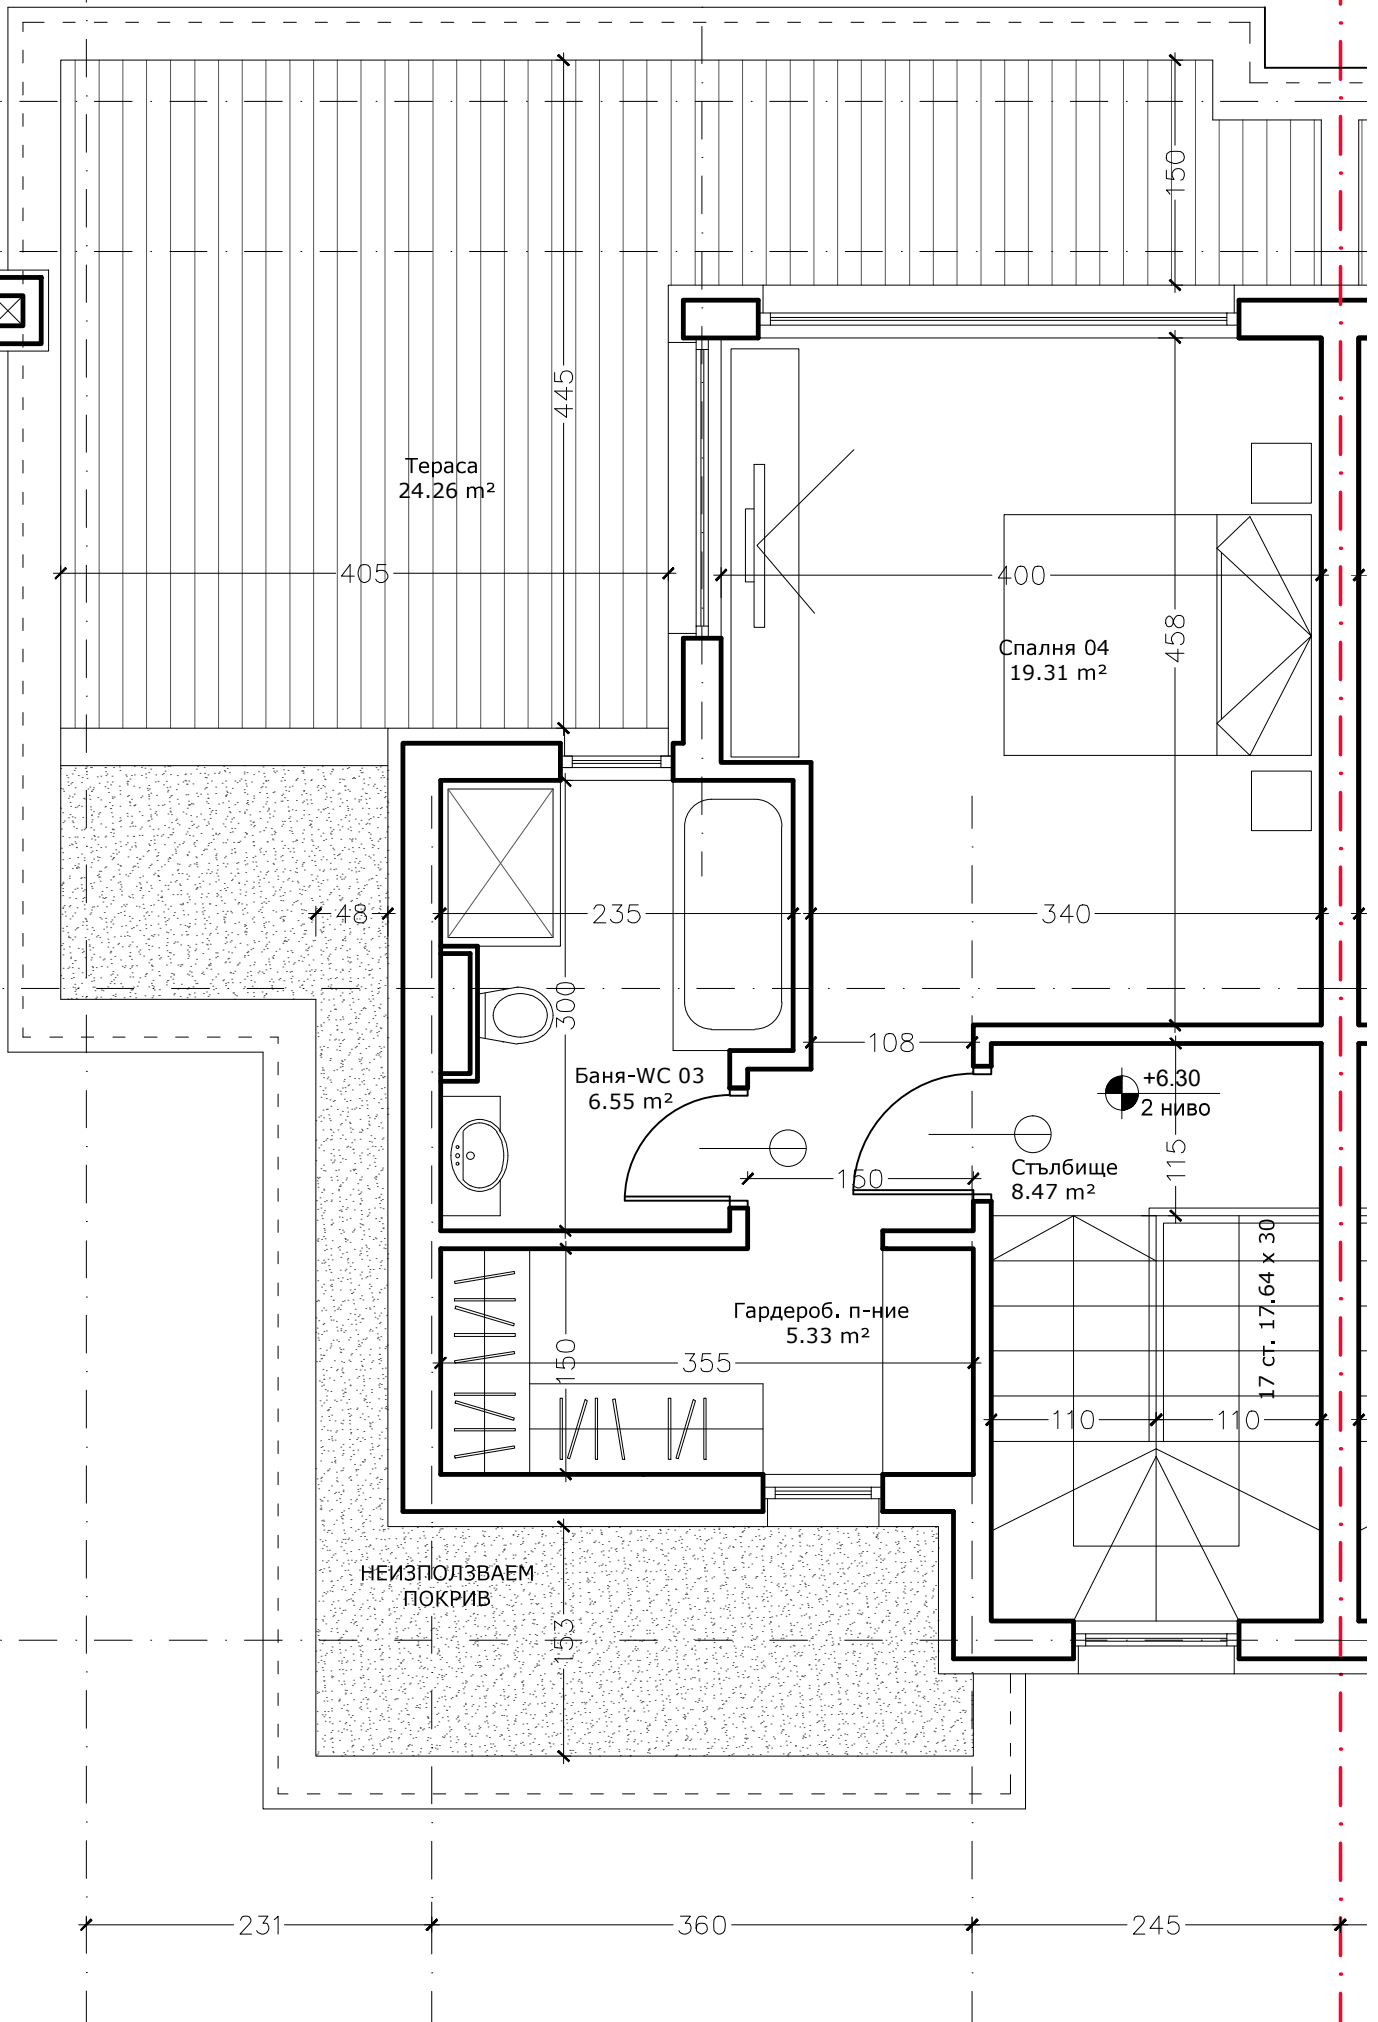

РАЗПРЕДЕЛЕНИЕ Ниво СУТЕРЕН
ЗП Сутерен - 83.84 m²

РАЗПРЕДЕЛЕНИЕ Ниво 2 етаж
ЗП 2 етаж - 91.37 m²

РАЗПРЕДЕЛЕНИЕ Ниво 2 етаж
ЗП 2 етаж - 106.62 m²

ПОКРИВН
ТЕРАСА
87.51 m²

Покривен
прозорец за
достъп

РАЗПРЕДЕЛЕНИЕ Ниво Покрив
Покривна тераса - 104.61 m²

РАЗПРЕДЕЛЕНИЕ Ниво 2
95.84 м²

РАЗПРЕДЕЛЕНИЕ Ниво 3
79.41 m²
49.58 m² (без тераси)