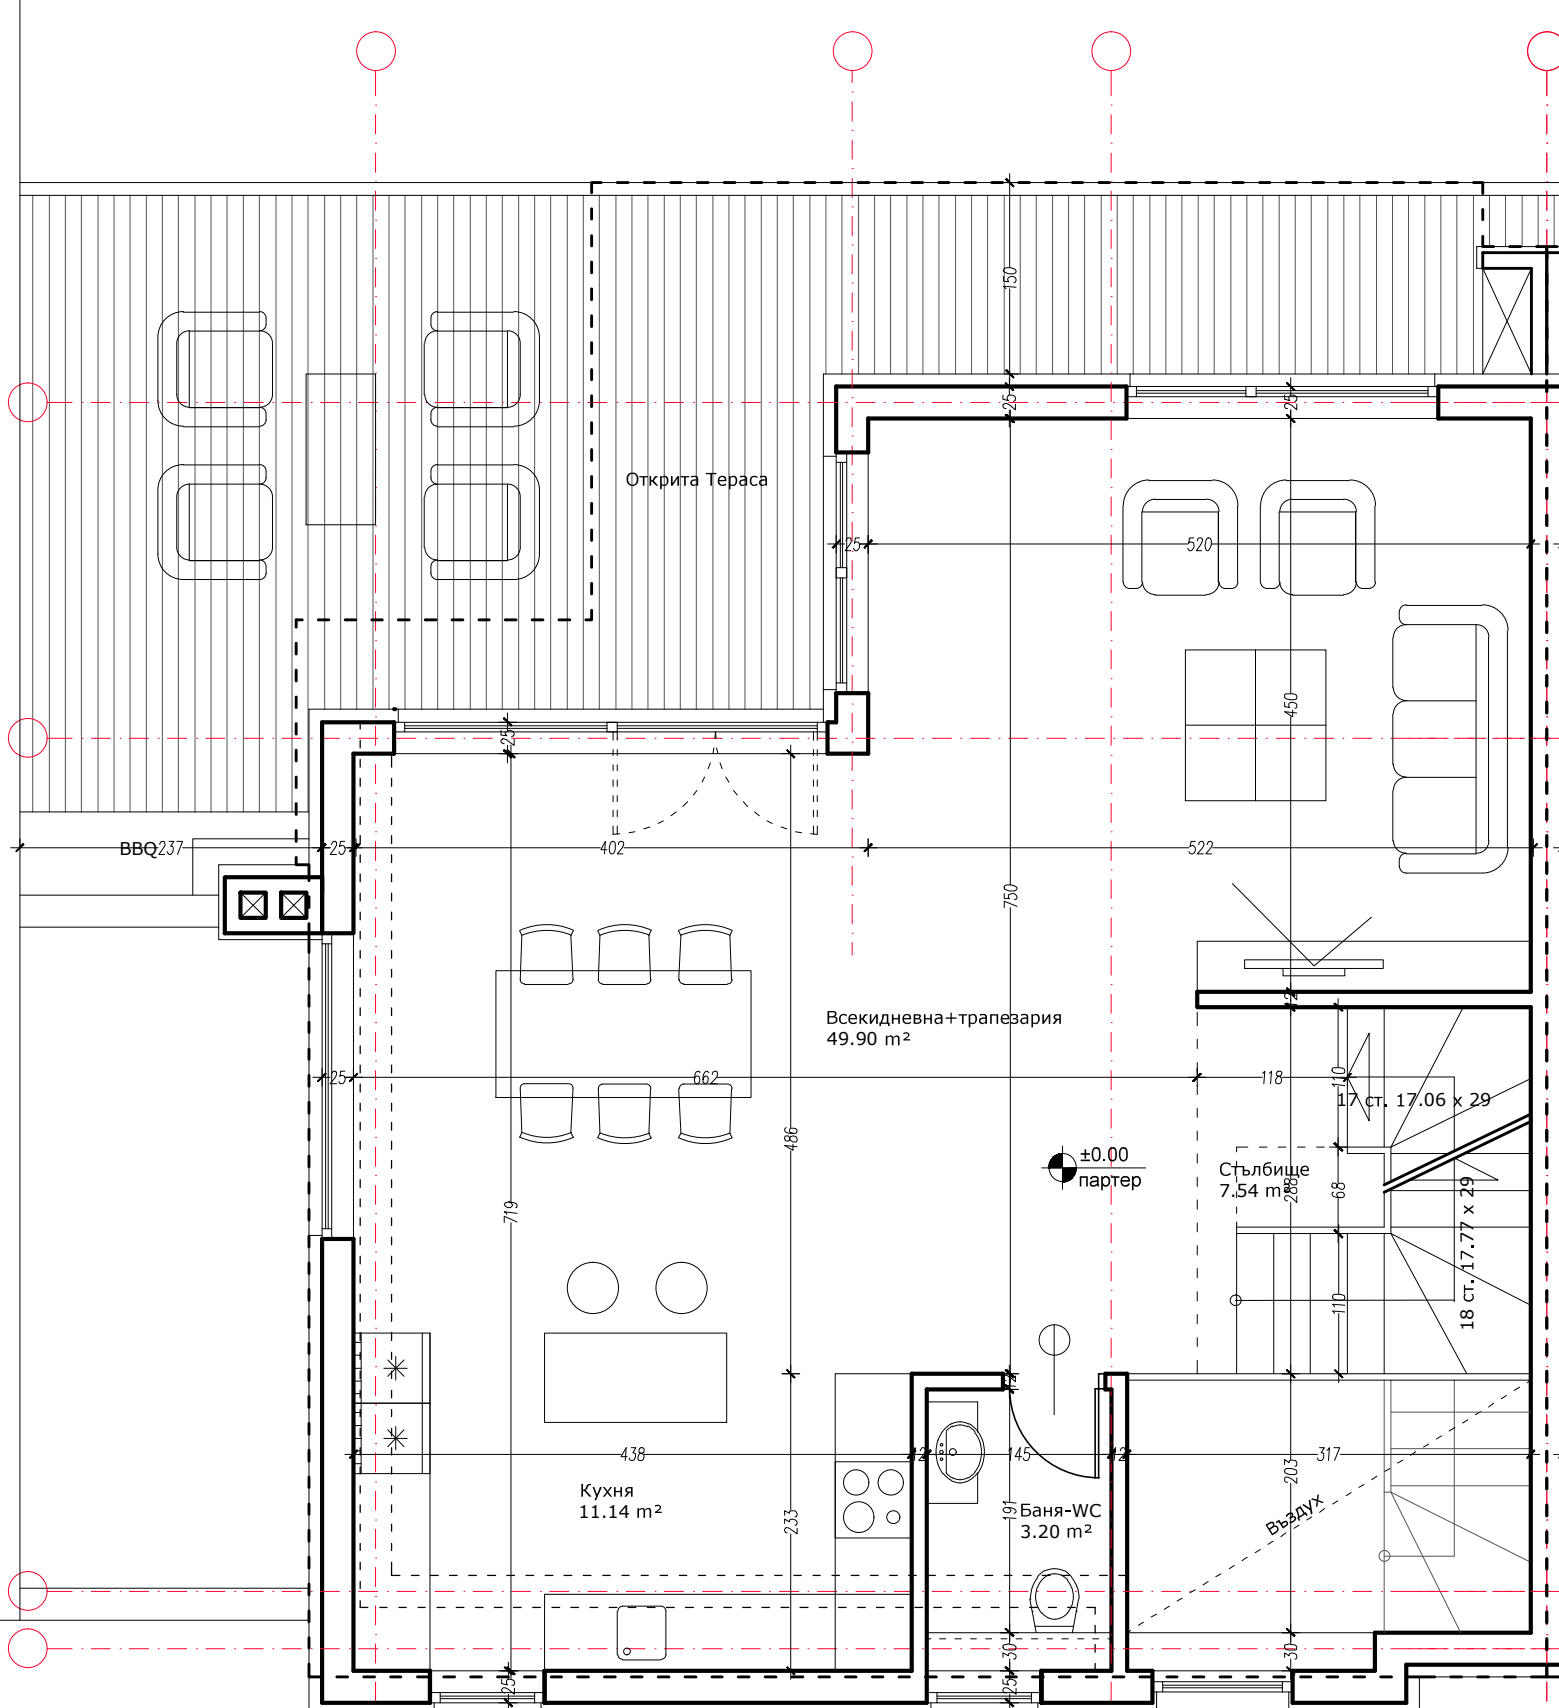

РАЗПРЕДЕЛЕНИЕ Ниво СУТЕРЕН
ЗП Сутерен - 83.84 m²

РАЗПРЕДЕЛЕНИЕ Ниво 2 етаж
ЗП 2 етаж - 91.37 m²

РАЗПРЕДЕЛЕНИЕ Ниво 2 етаж
ЗП 2 етаж - 106.62 m²

ПОКРИВН
ТЕРАСА
87.51 m²

Покривен
прозорец за
достъп

РАЗПРЕДЕЛЕНИЕ Ниво Покрив
Покривна тераса - 104.61 m²

РАЗПРЕДЕЛЕНИЕ Ниво 2
95.84 м²

РАЗПРЕДЕЛЕНИЕ Ниво 3
79.41 m²
49.58 m² (без тераси)