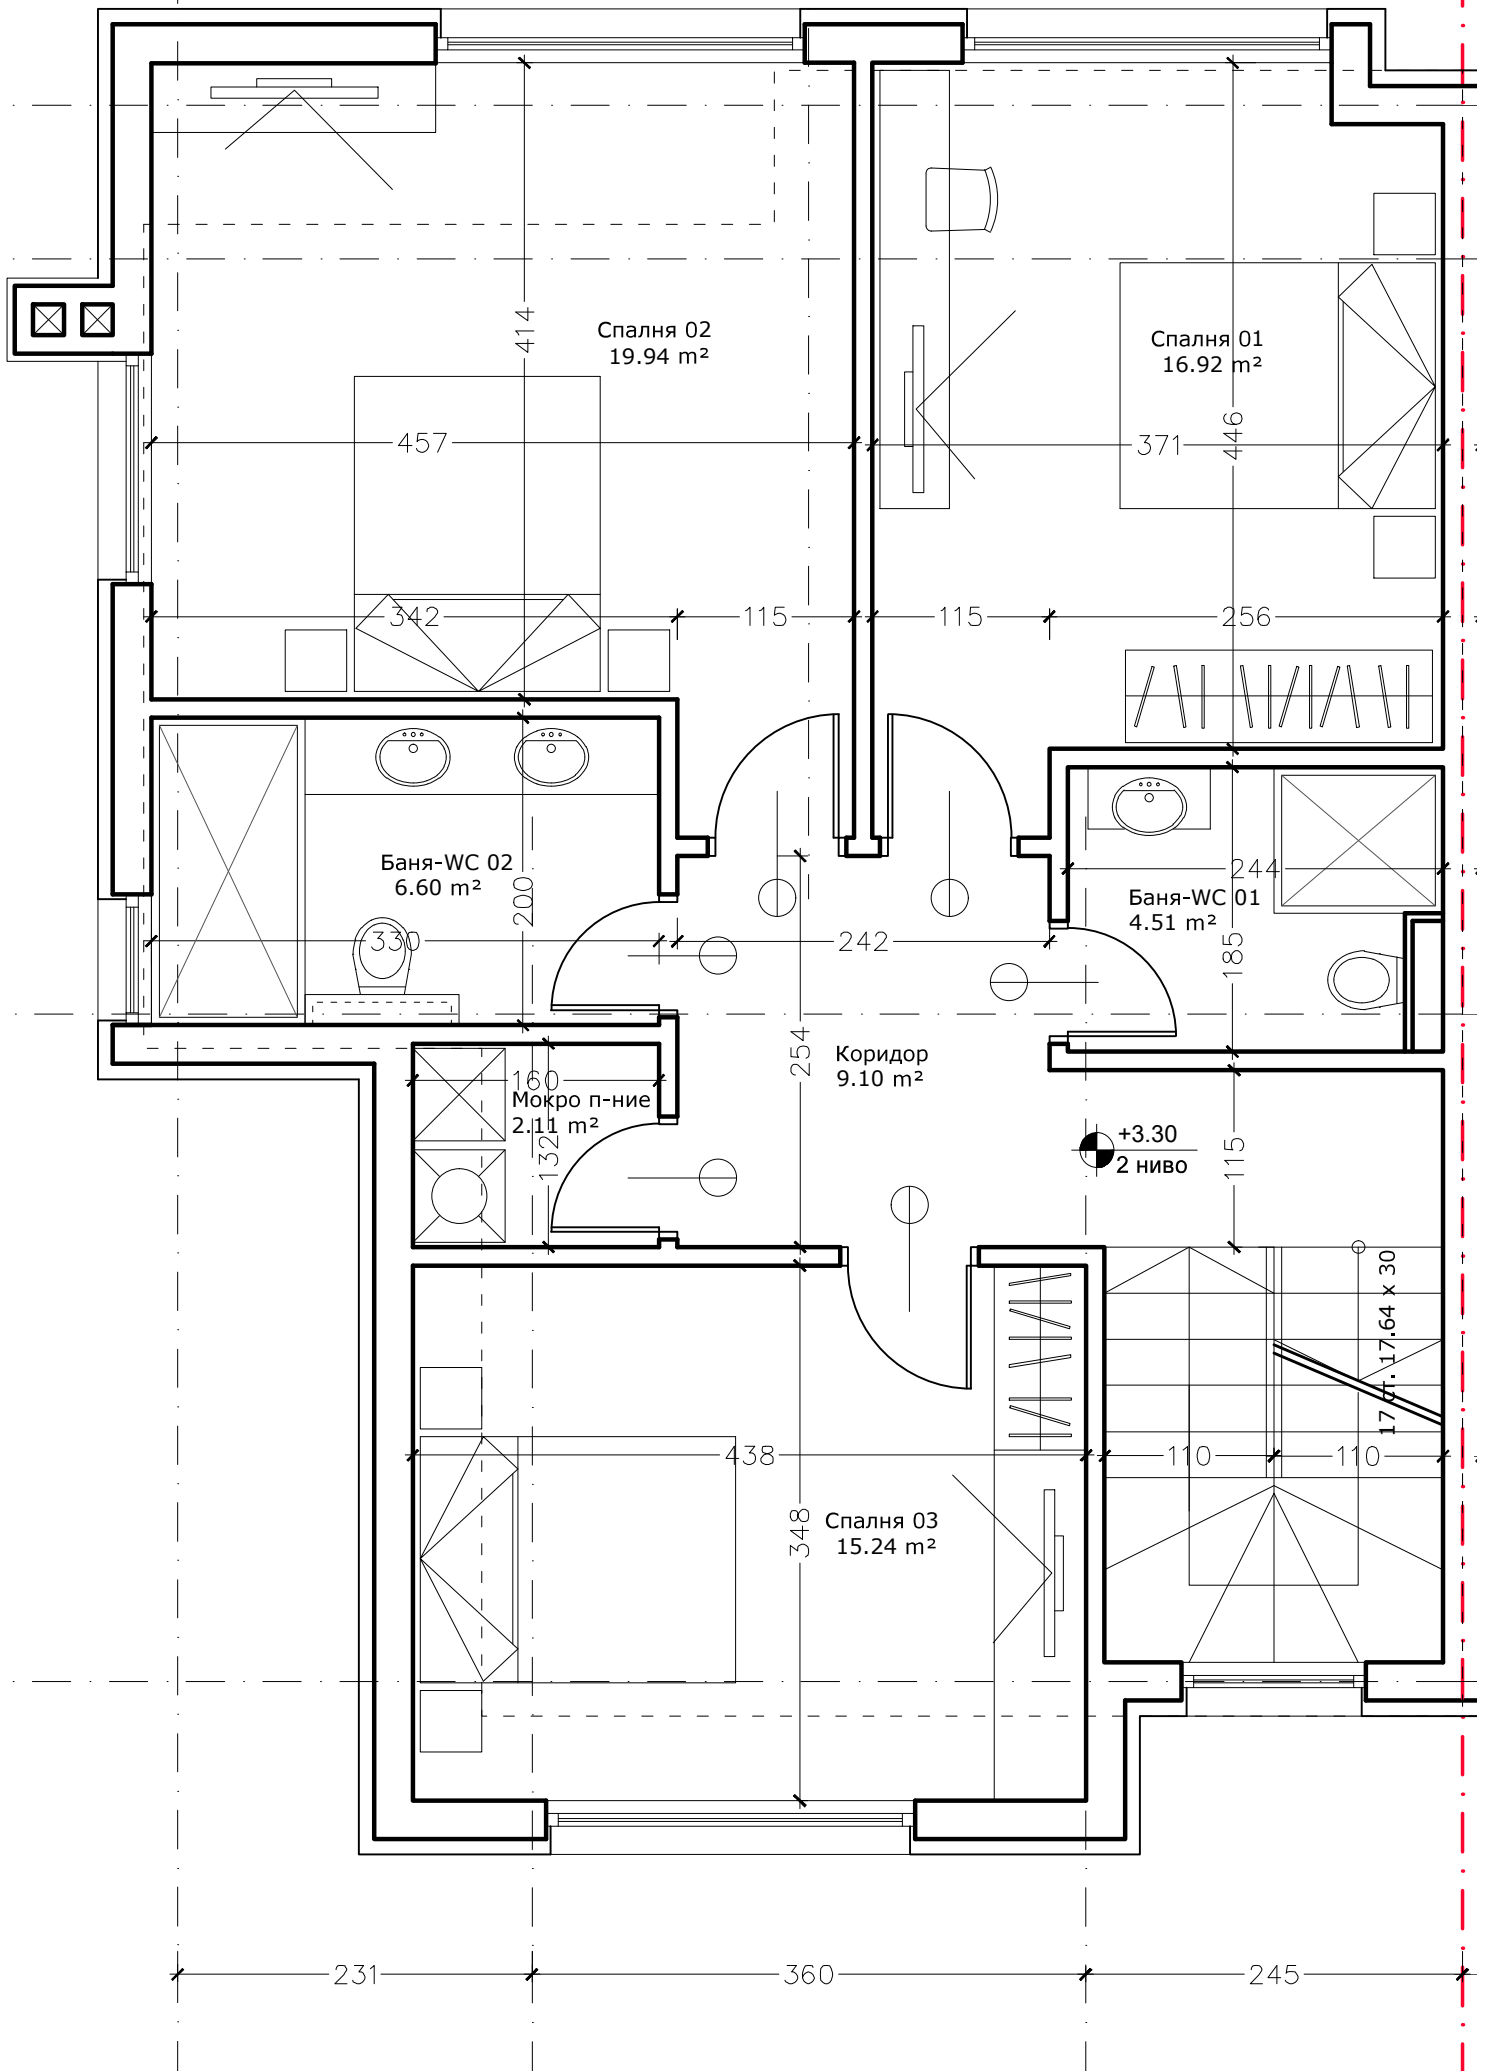

РАЗПРЕДЕЛЕНИЕ Ниво СУТЕРЕН
ЗП Сутерен - 83.84 m²

РАЗПРЕДЕЛЕНИЕ Ниво 2 етаж
ЗП 2 етаж - 91.37 m²

РАЗПРЕДЕЛЕНИЕ Ниво 2 етаж
ЗП 2 етаж - 106.62 m²

ПОКРИВН
ТЕРАСА
87.51 m²

Покривен
прозорец за
достъп

РАЗПРЕДЕЛЕНИЕ Ниво Покрив
Покривна тераса - 104.61 m²

РАЗПРЕДЕЛЕНИЕ Ниво 2
95.84 м²

РАЗПРЕДЕЛЕНИЕ Ниво 3
79.41 m²
49.58 m² (без тераси)