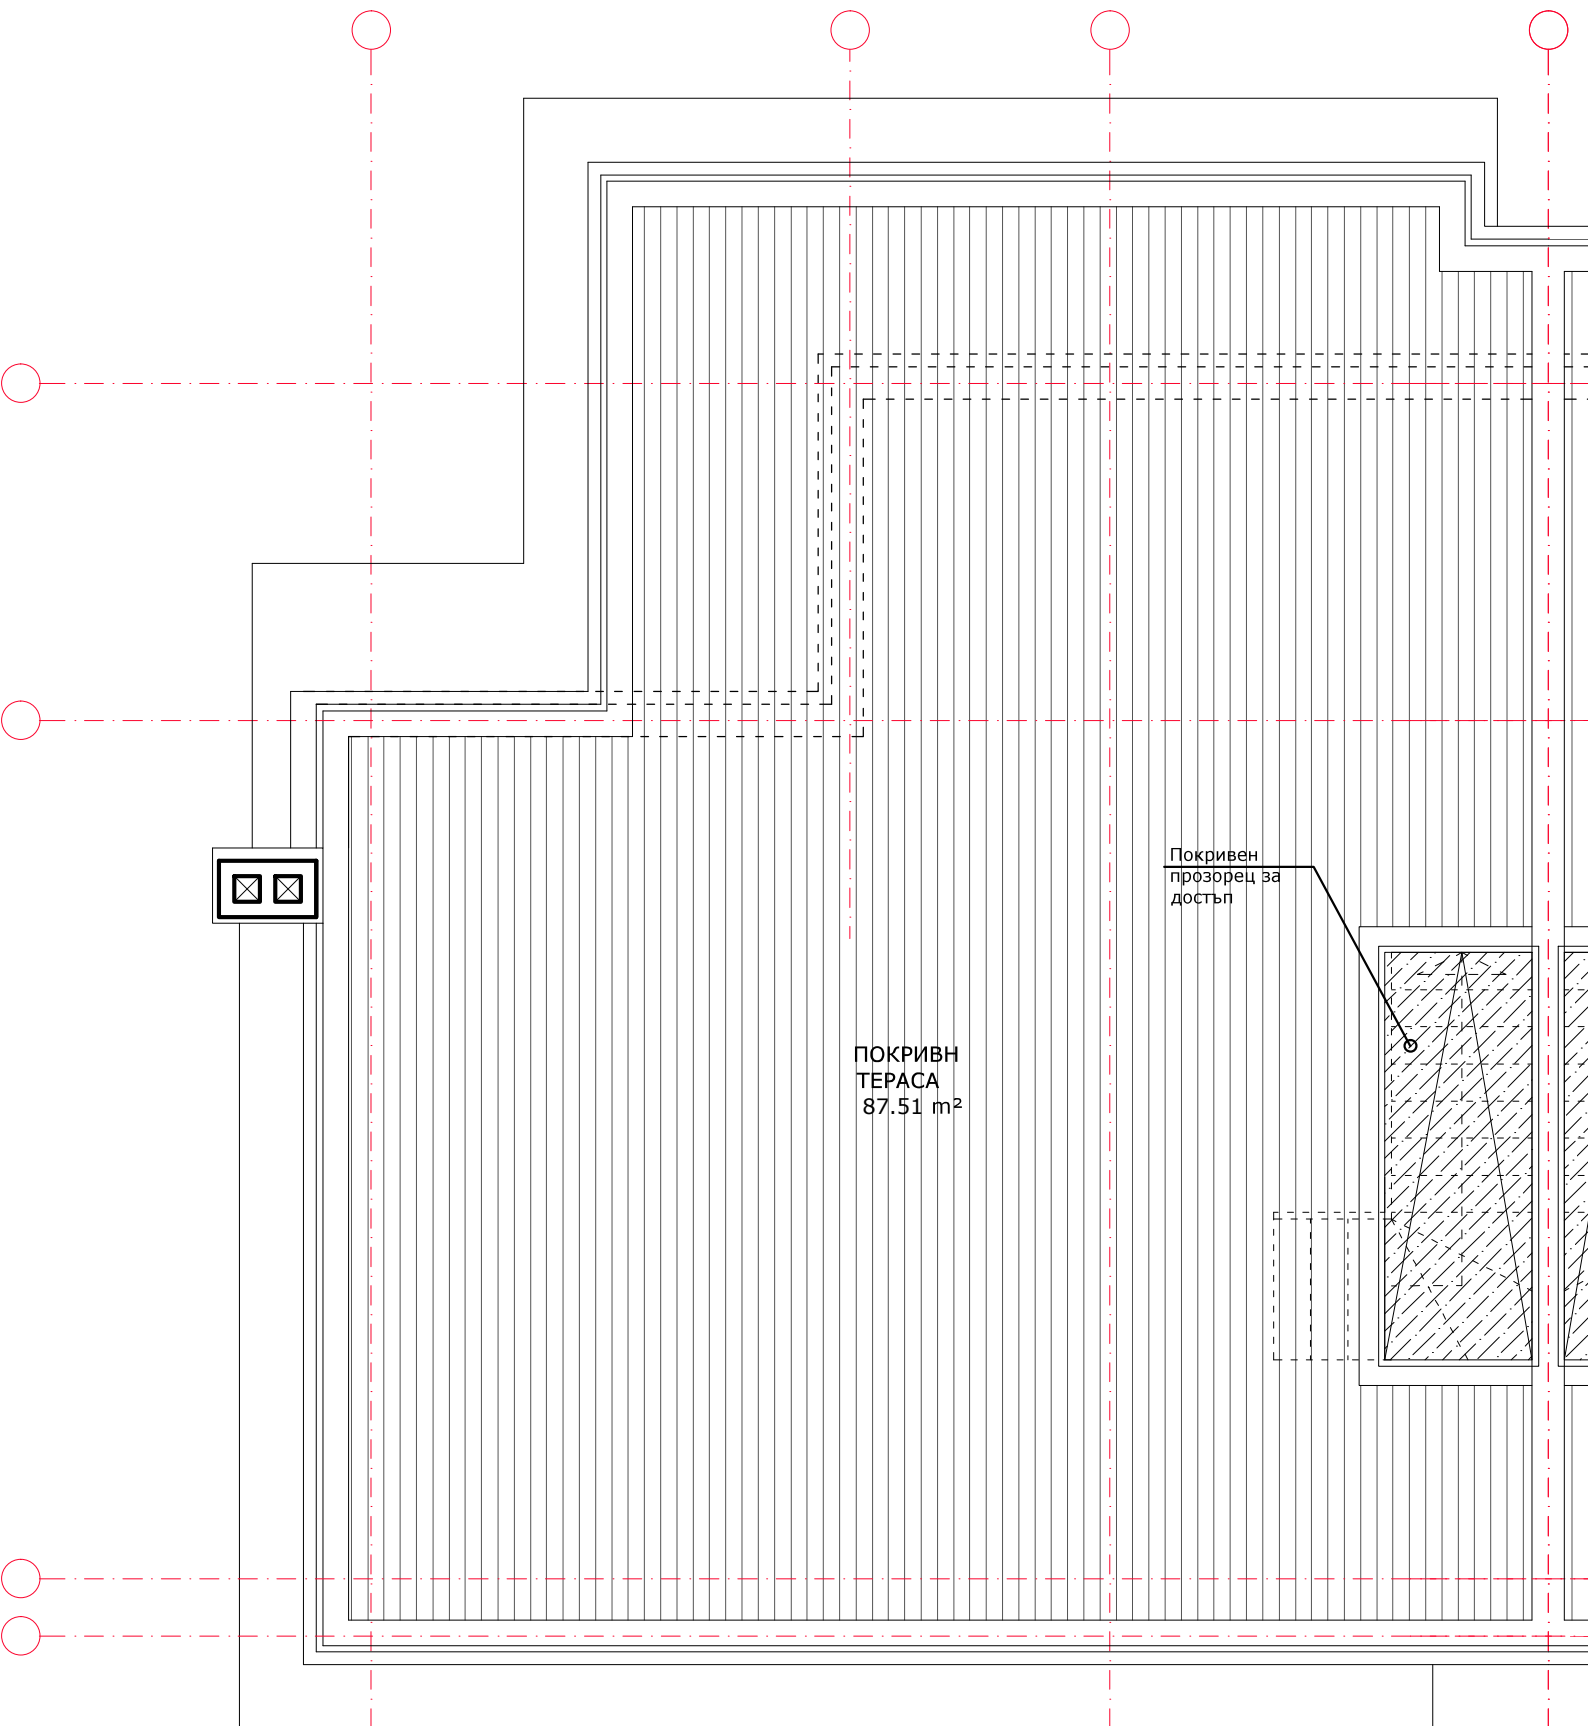

РАЗПРЕДЕЛЕНИЕ Ниво СУТЕРЕН
ЗП Сутерен - 83.84 m²

РАЗПРЕДЕЛЕНИЕ Ниво 2 етаж
ЗП 2 етаж - 91.37 m²

РАЗПРЕДЕЛЕНИЕ Ниво 2 етаж
ЗП 2 етаж - 106.62 m²

ПОКРИВН
ТЕРАСА
87.51 m²

Покривен
прозорец за
достъп

РАЗПРЕДЕЛЕНИЕ Ниво Покрив
Покривна тераса - 104.61 m²

РАЗПРЕДЕЛЕНИЕ Ниво 2
95.84 м²

РАЗПРЕДЕЛЕНИЕ Ниво 3
79.41 m²
49.58 m² (без тераси)