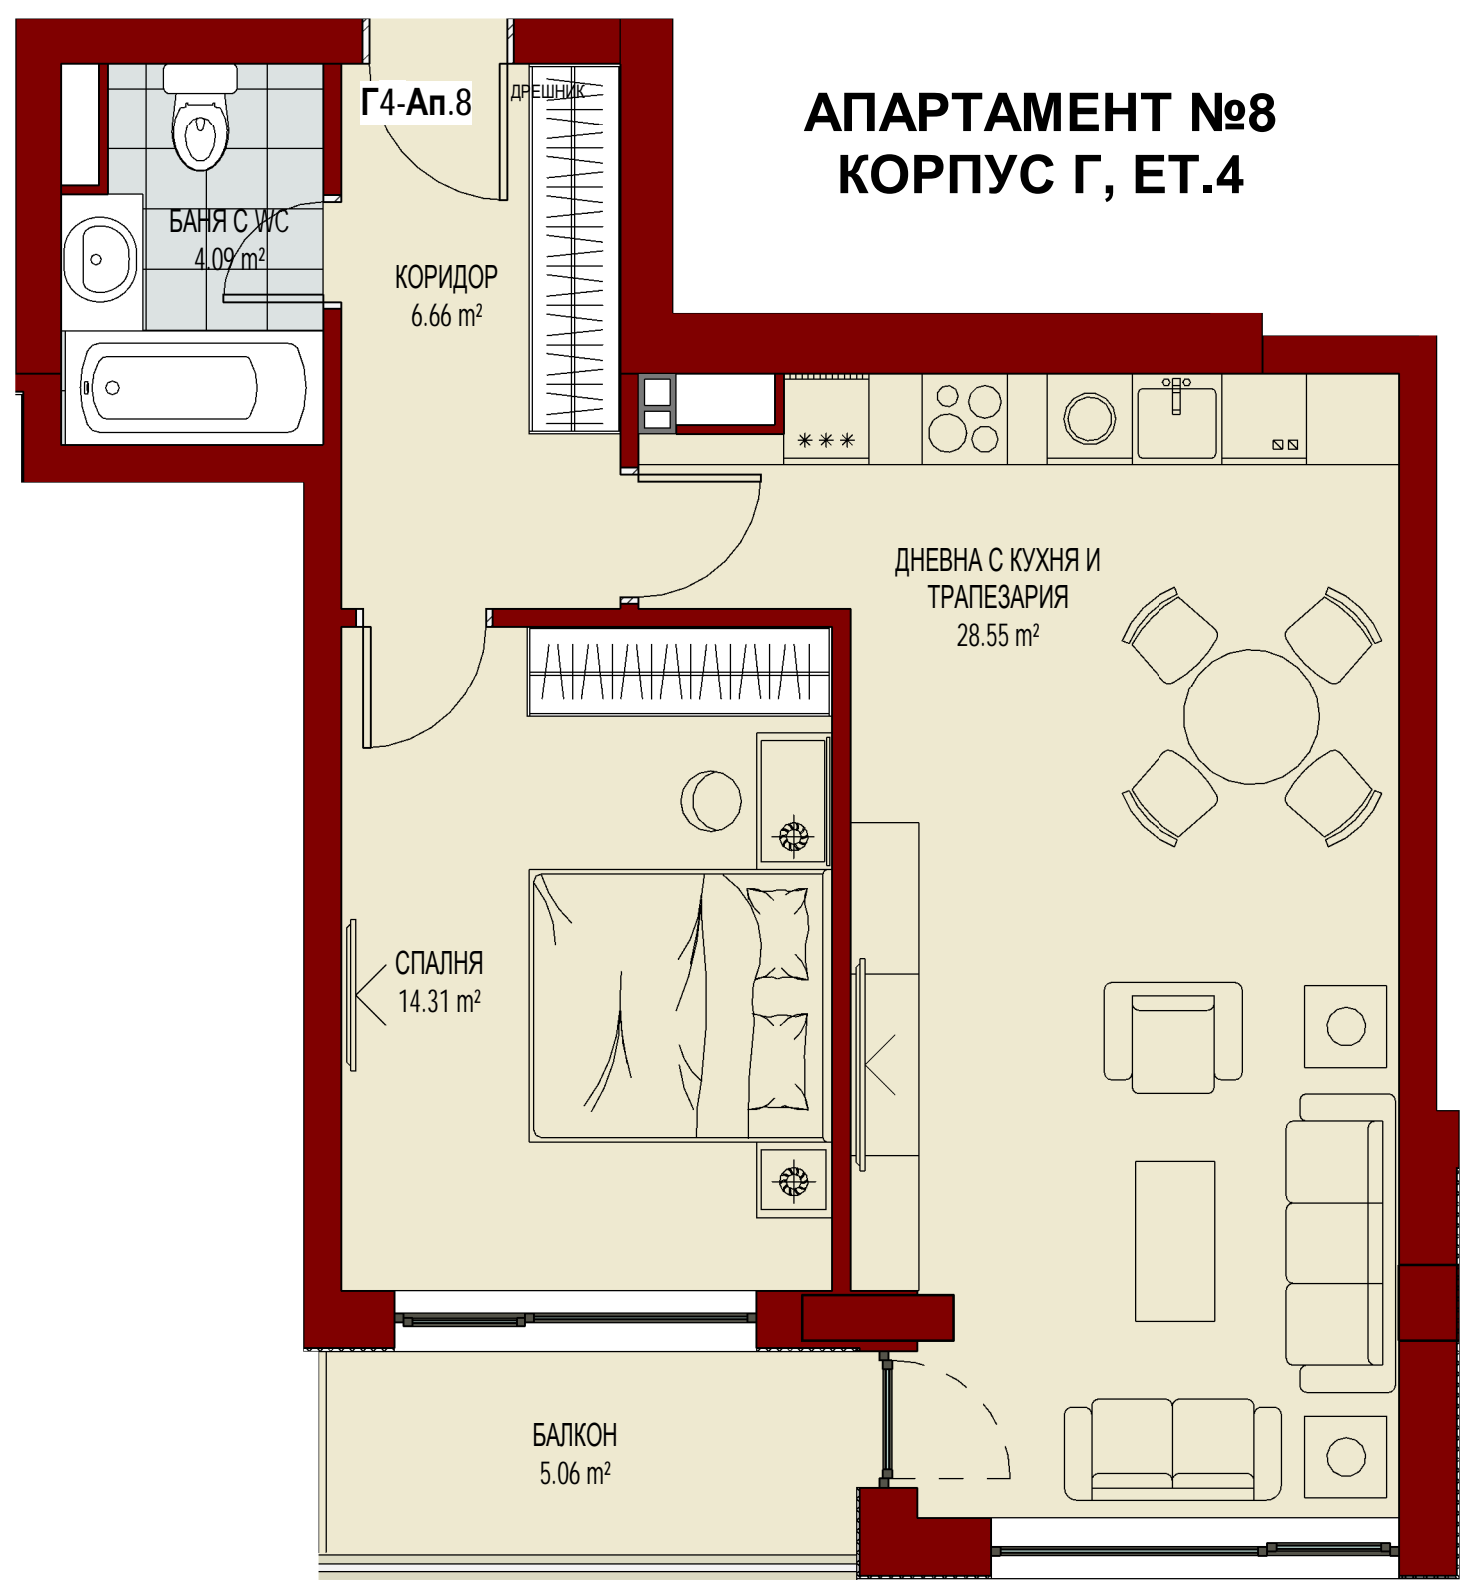

СПАЛНЯ
16.71 m²

БАНЯ С ВС
4.03 m²

КОРИДОР
8.69 m²

БАНЯ С ВС
4.10 m²

КОРИДОР
2.05 m²

ДНЕВНА С КУХНЯ И
ТРАПЕЗАРИЯ
29.95 m²

БАЛКОН
9.99 m²

ДРЕШНИК

АТЕЛИЕ №4
КОРПУС Г, ЕТ.3

КОРПУС Г, ЕТАЖ 4

**АПАРТАМЕНТ №7
КОРПУС Г, ЕТ.4**

АПАРТАМЕНТ №8 КОРПУС Г, ЕТ.4

**АПАРТАМЕНТ №9
КОРПУС Г, ЕТ.4**

АПАРТАМЕНТ №10
КОРПУС Г, ЕТ.4

АТЕЛИЕ №5
КОРПУС Г, ЕТ.4

КОРПУС Г, ЕТАЖ 5

**АПАРТАМЕНТ №11
КОРПУС Г, ЕТ.5**

АПАРТАМЕНТ №12
КОРПУС Г, ЕТ.5

**АПАРТАМЕНТ №13
КОРПУС Г, ЕТ.5**

**АПАРТАМЕНТ №14
КОРПУС Г, ЕТ.5**

АТЕЛИЕ №6
КОРПУС Г, ЕТ.5

АТЕЛИЕ №7
КОРПУС Г, ЕТ.6

**АПАРТАМЕНТ №15
КОРПУС Г, ЕТ.6**