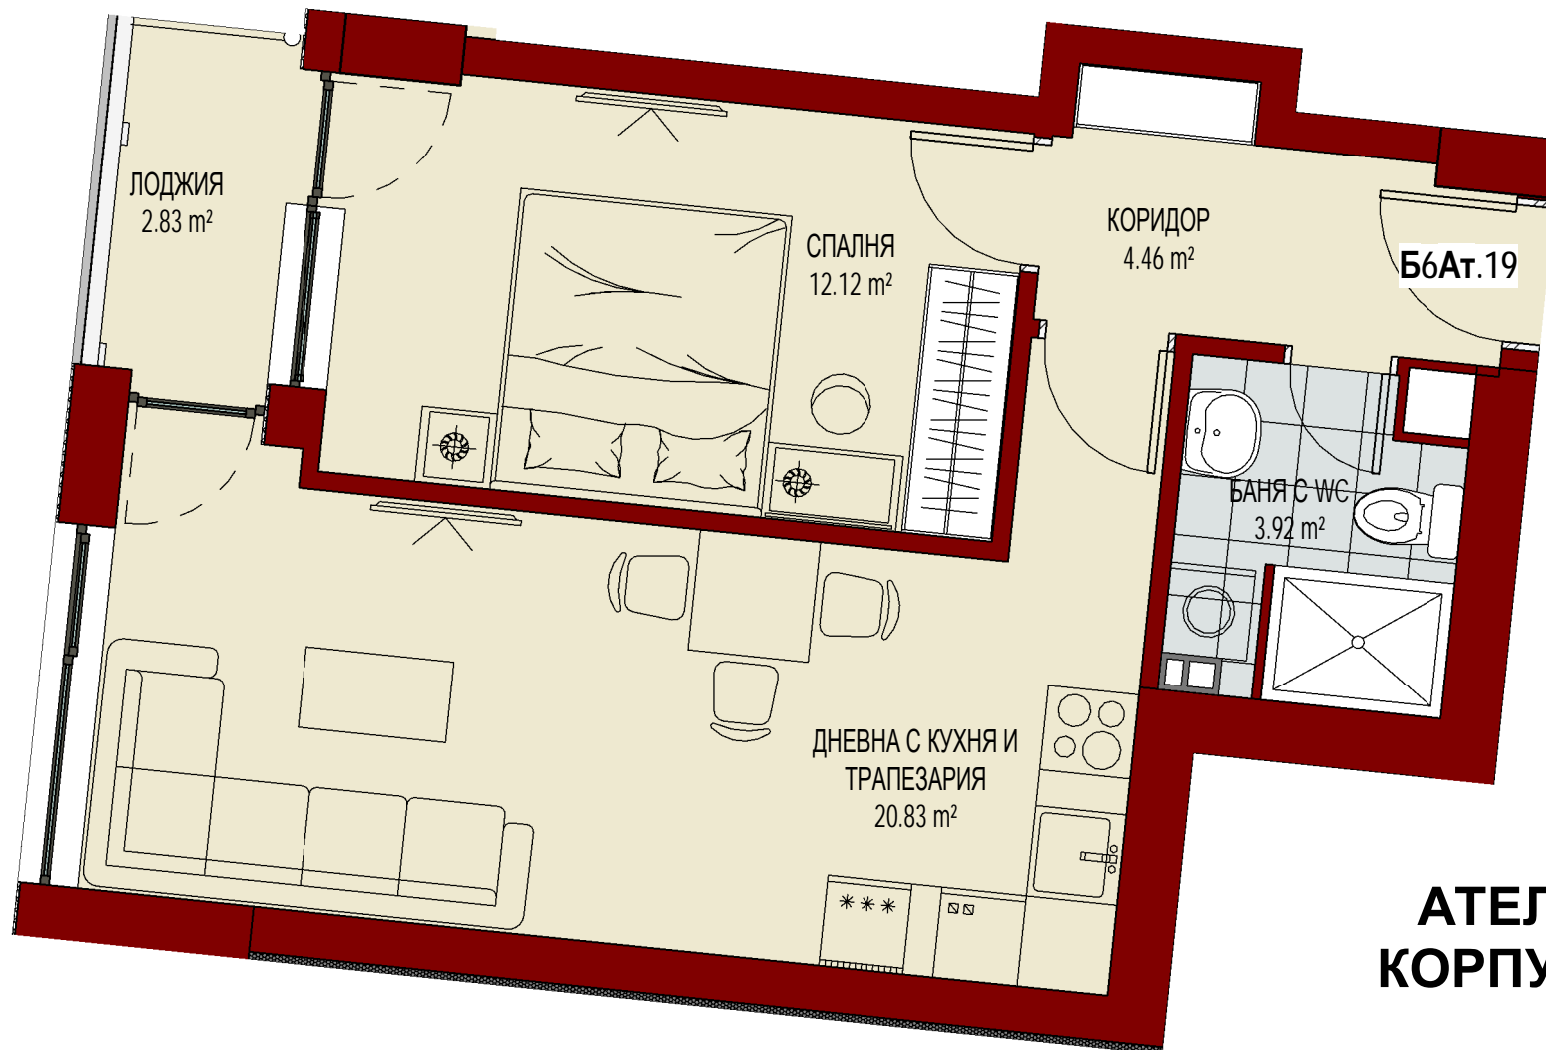

АТЕЛИЕ №19
КОРПУС Б, ЕТ. 6