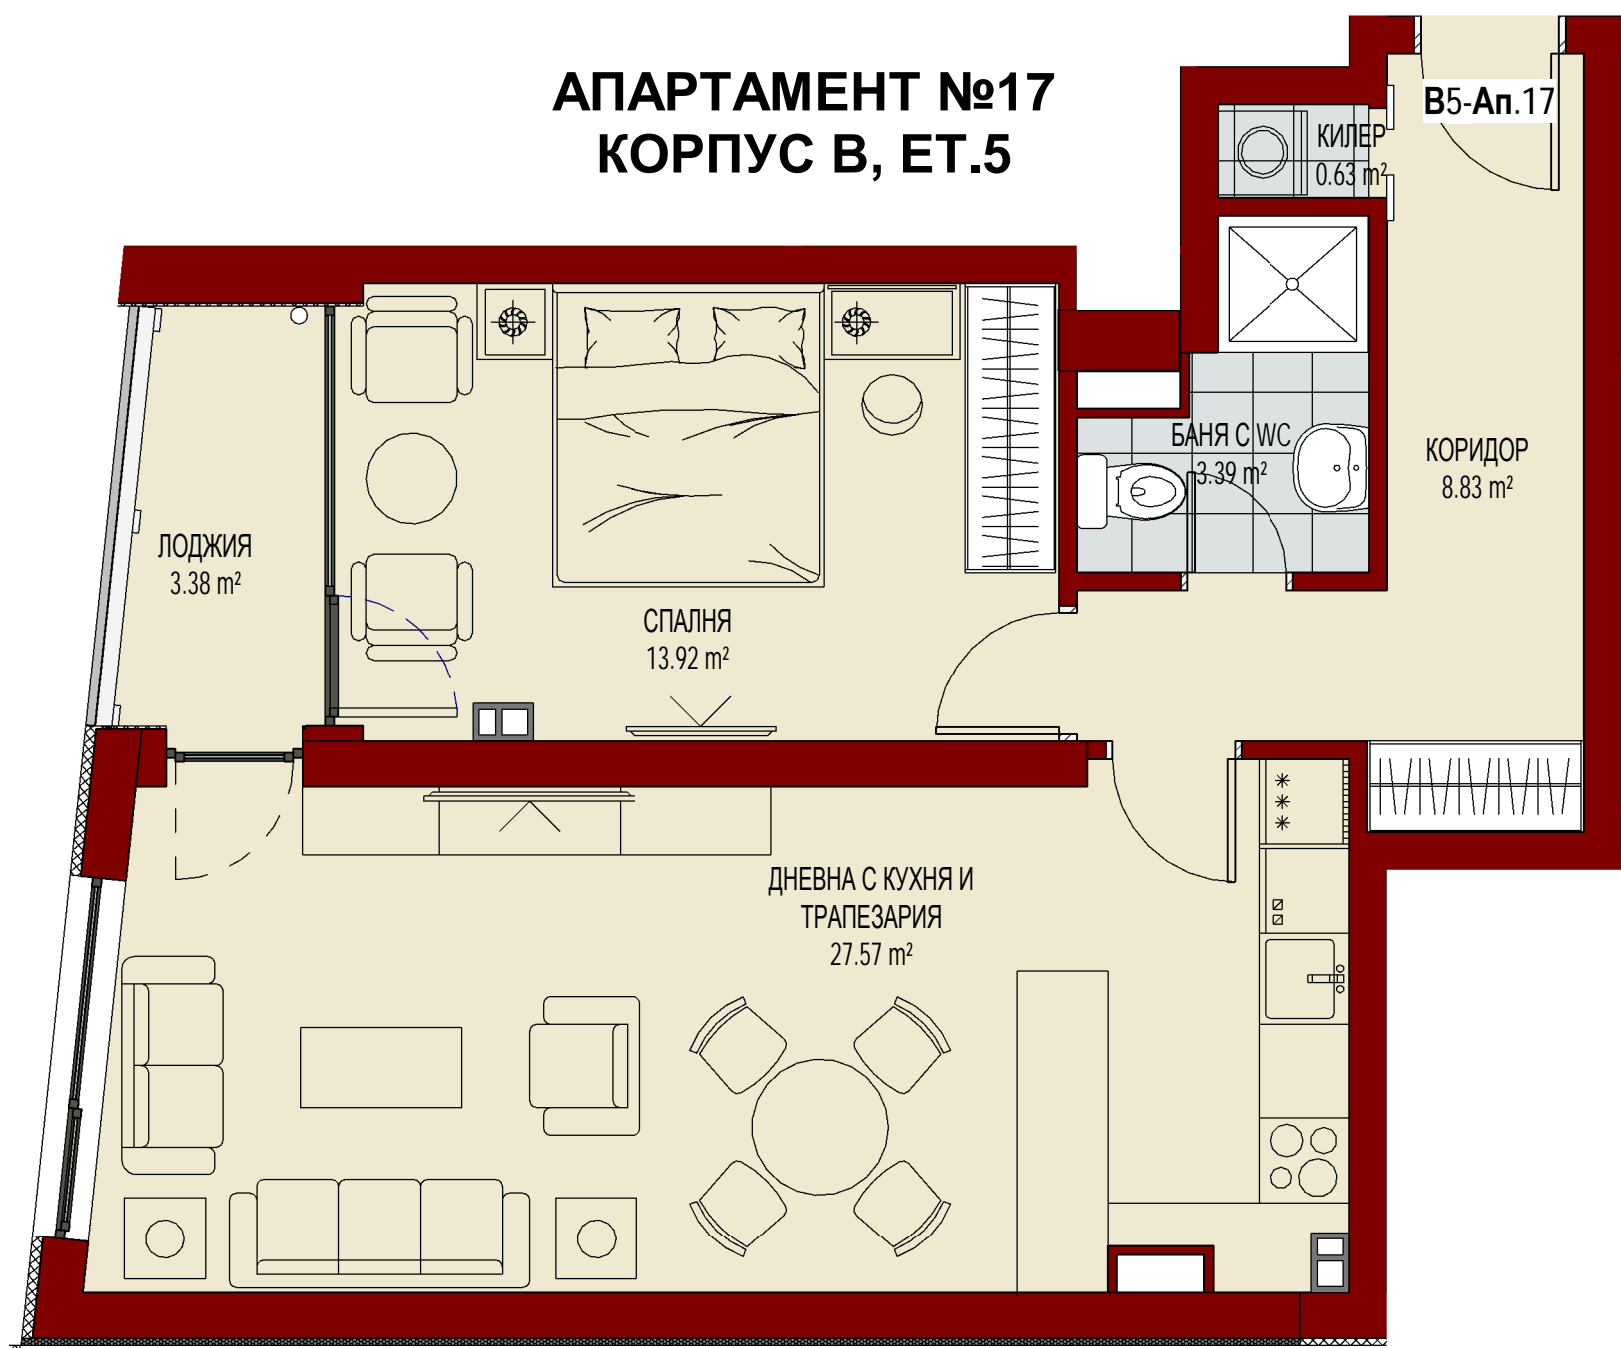

**АПАРТАМЕНТ №15
КОРПУС В, ЕТ.5**

АПАРТАМЕНТ №16 КОРПУС В, ЕТ.5

АПАРТАМЕНТ №17 КОРПУС В, ЕТ.5

АПАРТАМЕНТ №18
КОРПУС В, ЕТ.5

В5-Ап.18

АПАРТАМЕНТ №19
КОРПУС В, ЕТ.5

В5-Ап.19

КОРПУС В, ЕТАЖ 6

**АПАРТАМЕНТ №25
КОРПУС В, ЕТ.7**

АПАРТАМЕНТ №26 КОРПУС В, ЕТ.7

**АПАРТАМЕНТ №27
КОРПУС В, ЕТ.7**

АПАРТАМЕНТ №28
КОРПУС В, ЕТ.7

В7-Ап.28

БАЛКОН
3.84 m²

ДНЕВНА С КУХНЯ И
ТРАПЕЗАРИЯ
32.19 m²

СПАЛНЯ
16.38 m²