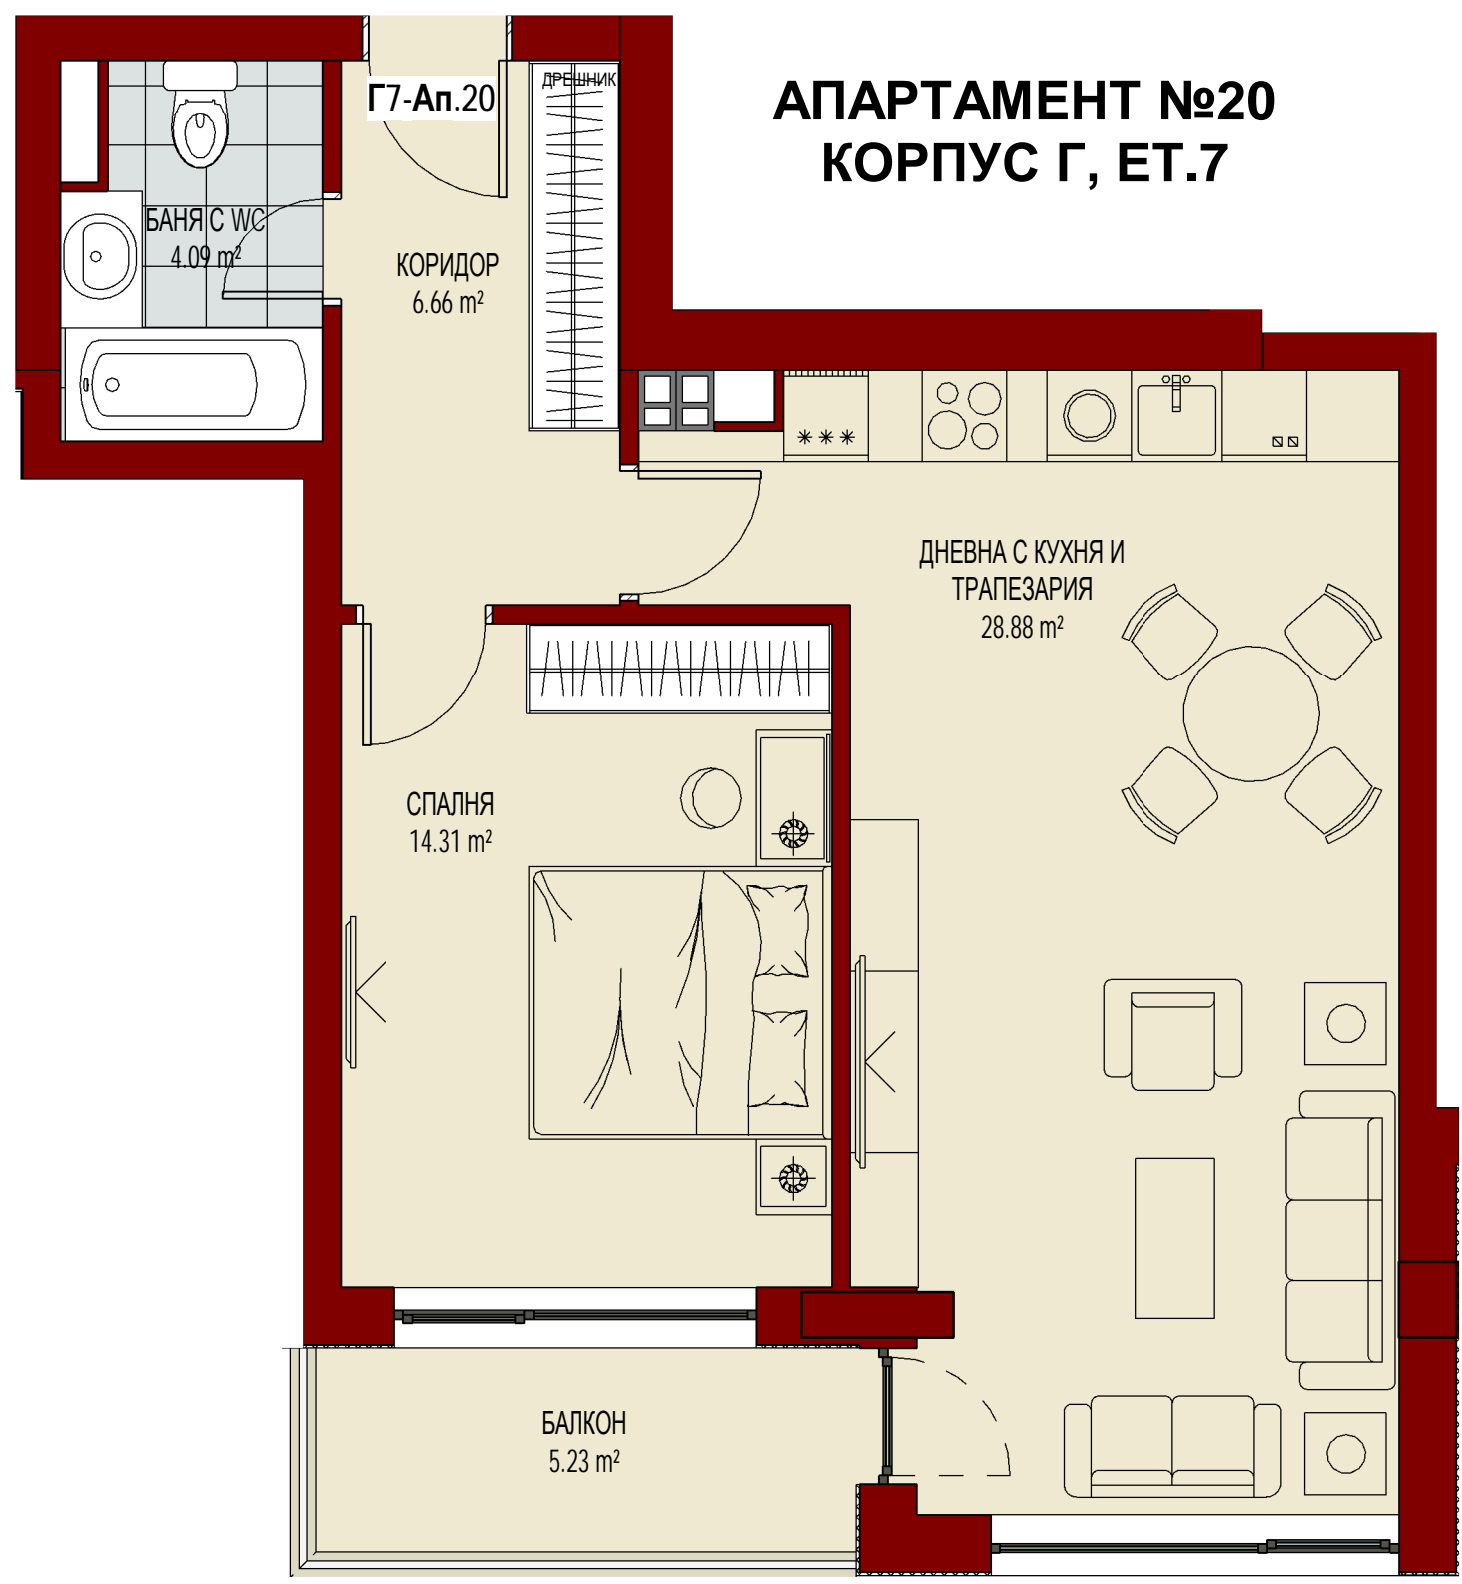

БАНЯ С WС
4.10 m²

КОРИДОР
2.05 m²

ДНЕВНА С КУХНЯ И
ТРАПЕЗАРИЯ
29.95 m²

ЛОДЖИЯ
2.37 m²

АПАРТАМЕНТ №19
КОРПУС Г, ЕТ.7

АПАРТАМЕНТ №20 КОРПУС Г, ЕТ.7

АПАРТАМЕНТ №21
КОРПУС Г, ЕТ.7

**АПАРТАМЕНТ №22
КОРПУС Г, ЕТ.7**

АТЕЛИЕ №8
КОРПУС Г, ЕТ.7

КОРПУС Г, ЕТАЖ 8

**АПАРТАМЕНТ №23
КОРПУС Г, ЕТ.8**

**АПАРТАМЕНТ №24
КОРПУС Г, ЕТ.8**

АПАРТАМЕНТ №25
КОРПУС Г, ЕТ.8

АПАРТАМЕНТ №26
КОРПУС Г, ЕТ.8

АТЕЛИЕ №9
КОРПУС Г, ЕТ.8

КОРПУС Г, ЕТАЖ 9