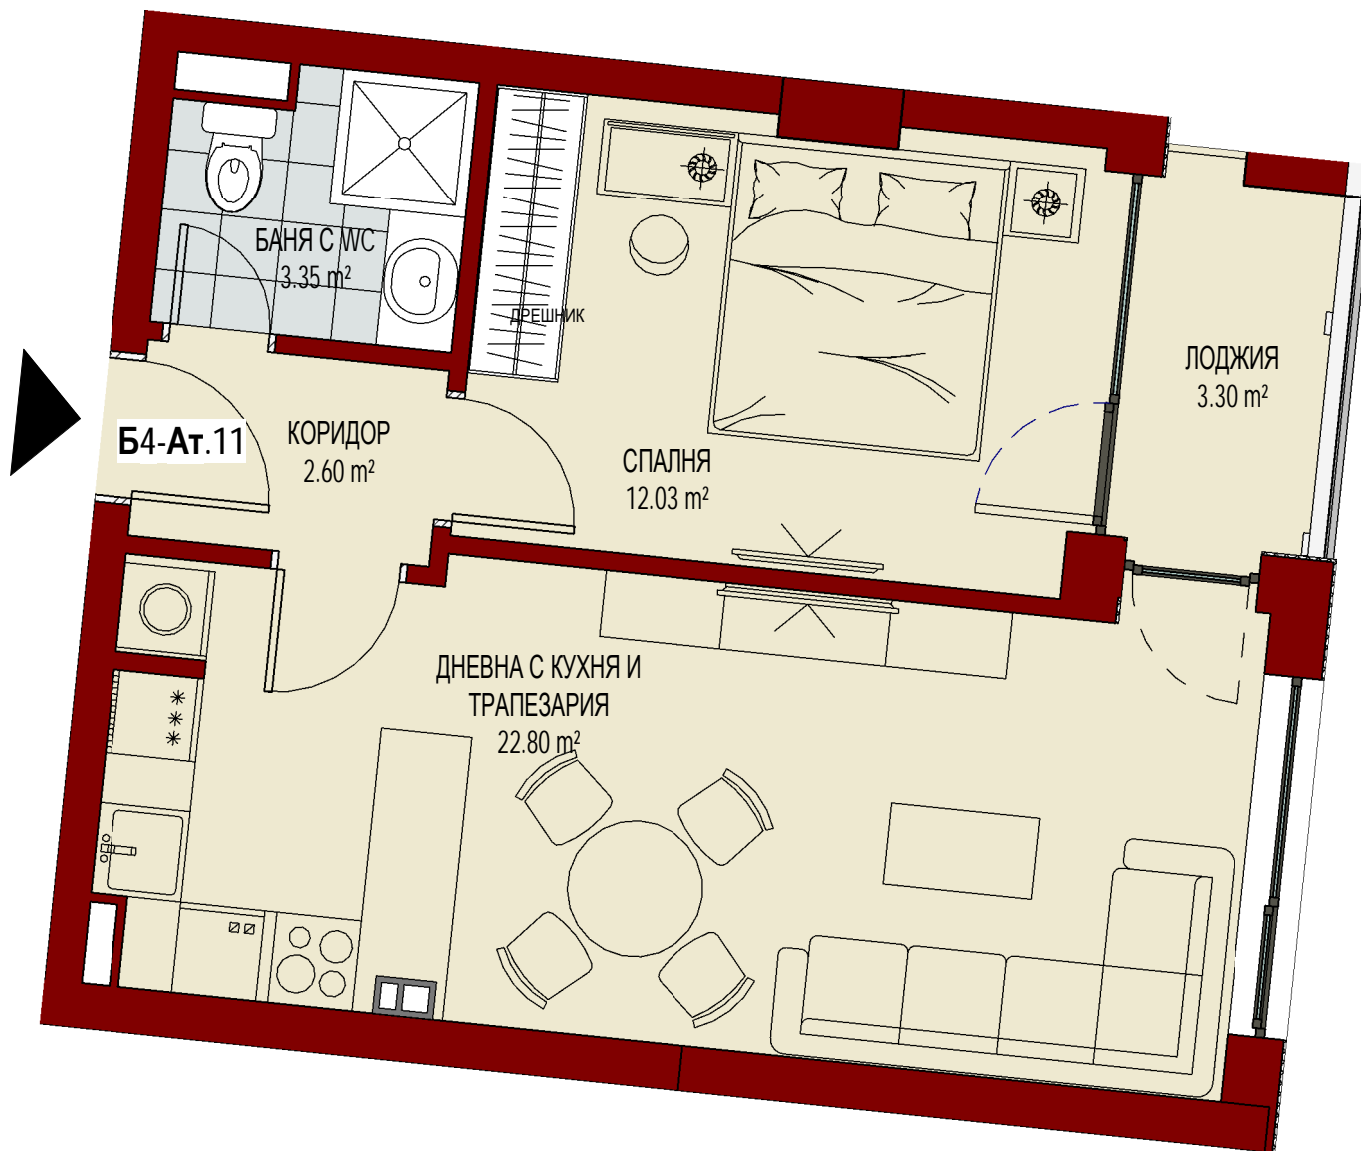

АТЕЛИЕ №11 КОРПУС Б, ЕТ. 4