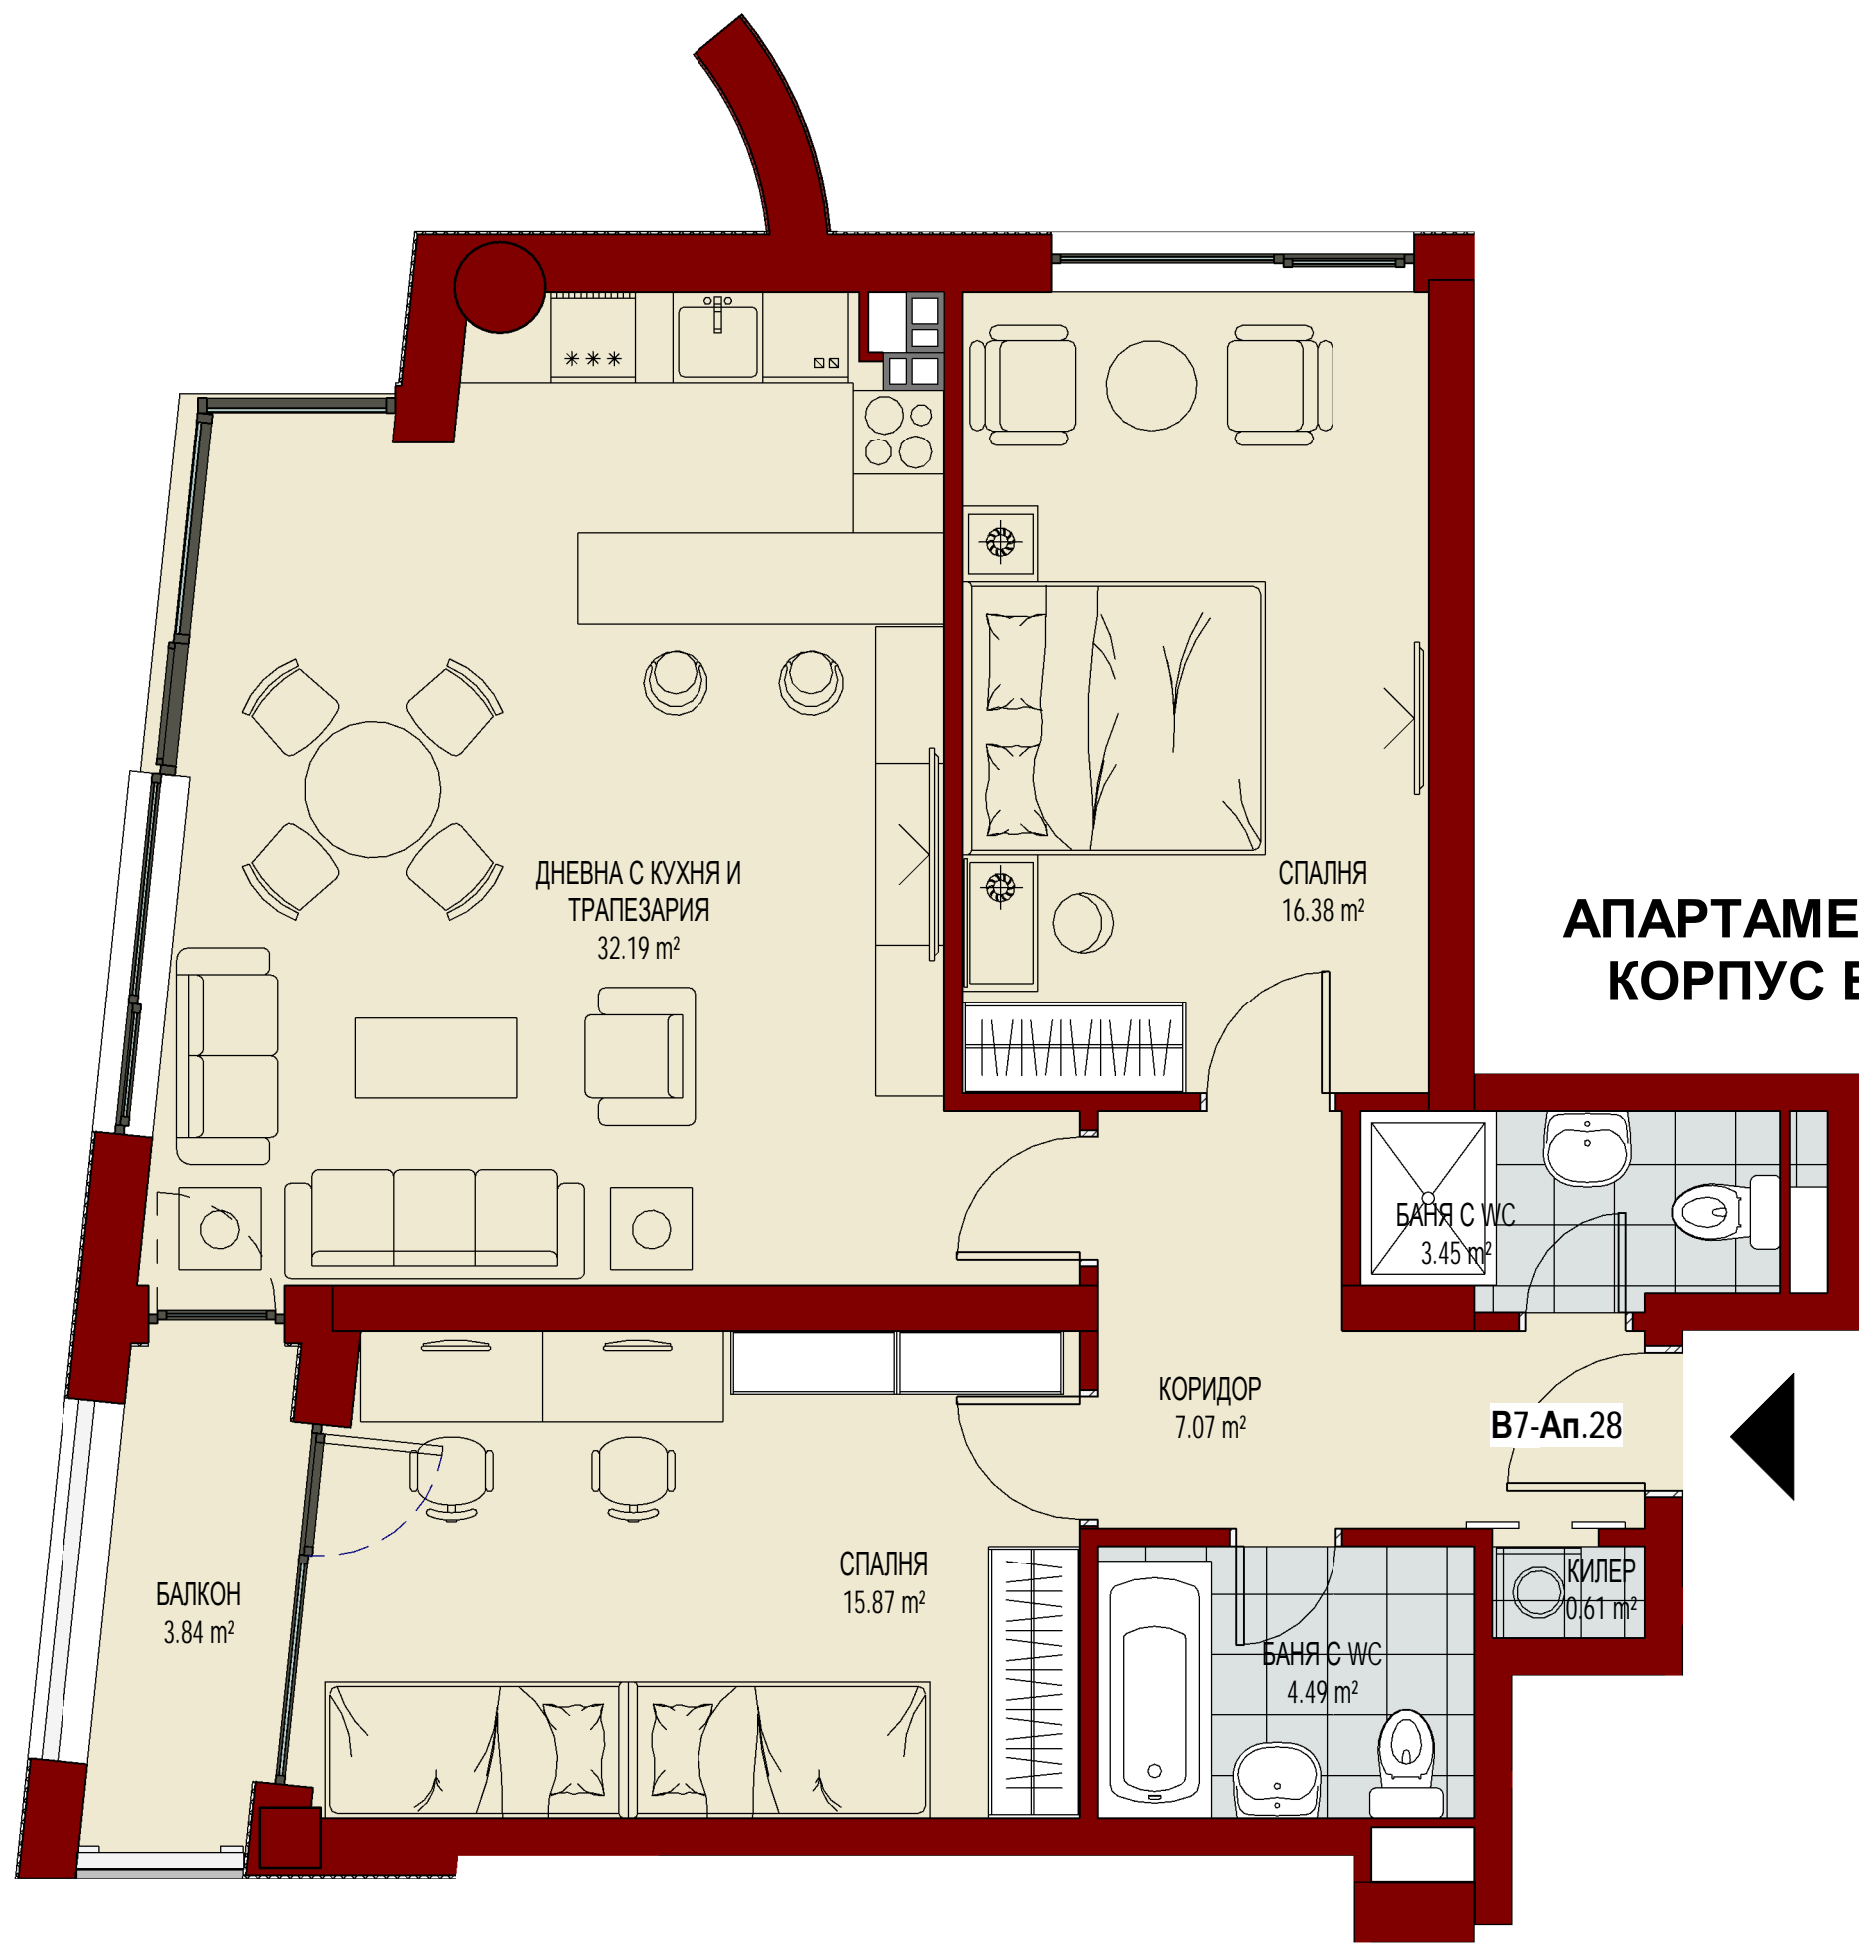

**АПАРТАМЕНТ №25
КОРПУС В, ЕТ.7**

АПАРТАМЕНТ №26 КОРПУС В, ЕТ.7

**АПАРТАМЕНТ №27
КОРПУС В, ЕТ.7**

АПАРТАМЕНТ №28
КОРПУС В, ЕТ.7

В7-Ап.28

БАЛКОН
3.84 m²

ДНЕВНА С КУХНЯ И
ТРАПЕЗАРИЯ
32.19 m²

СПАЛНЯ
16.38 m²