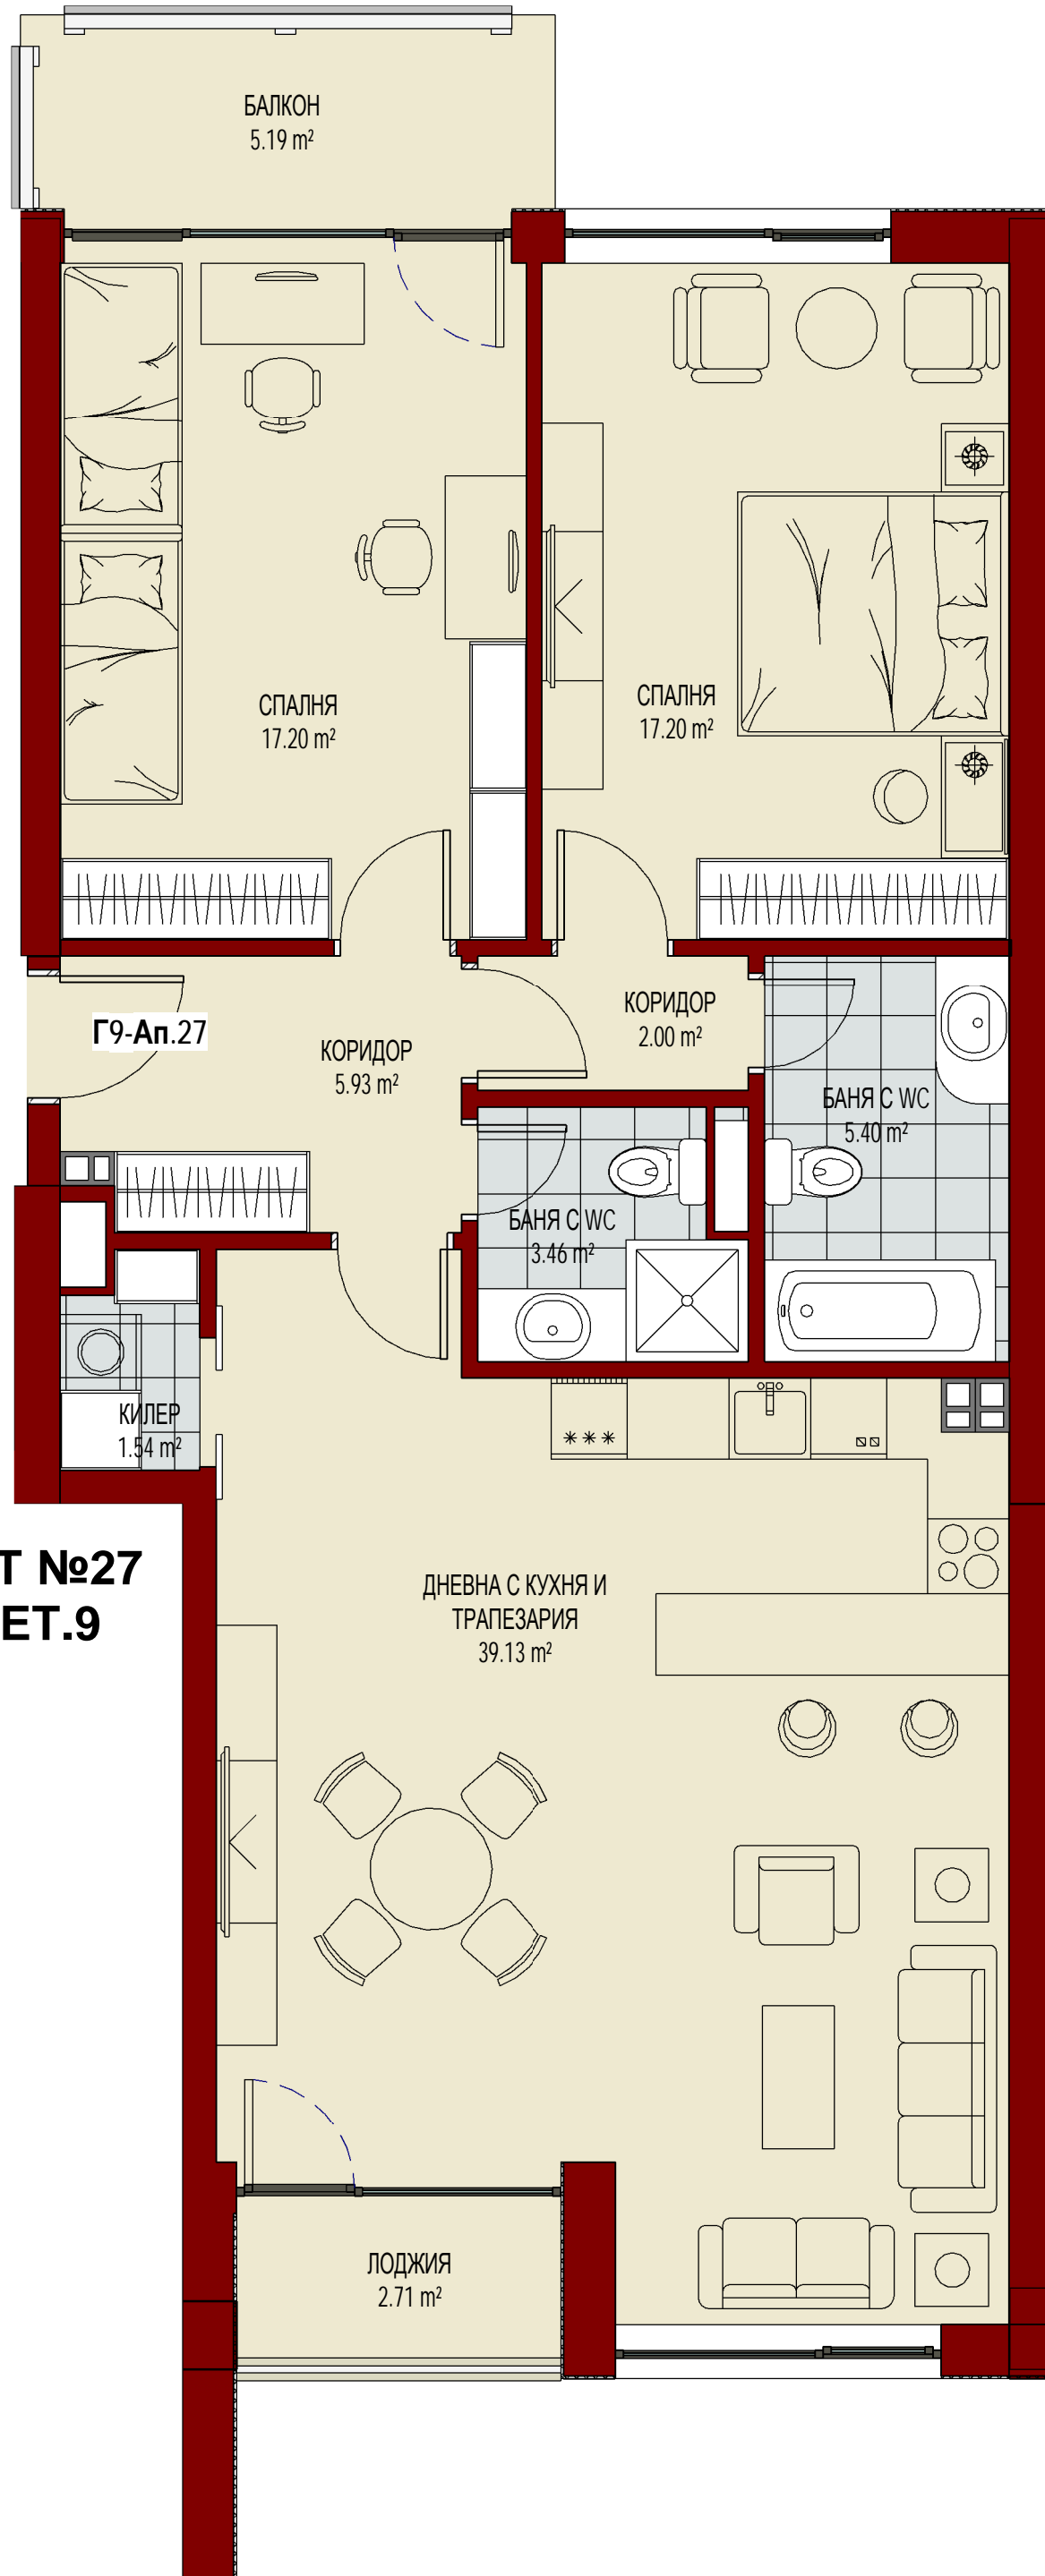

**АПАРТАМЕНТ №27
КОРПУС Г, ЕТ.9**