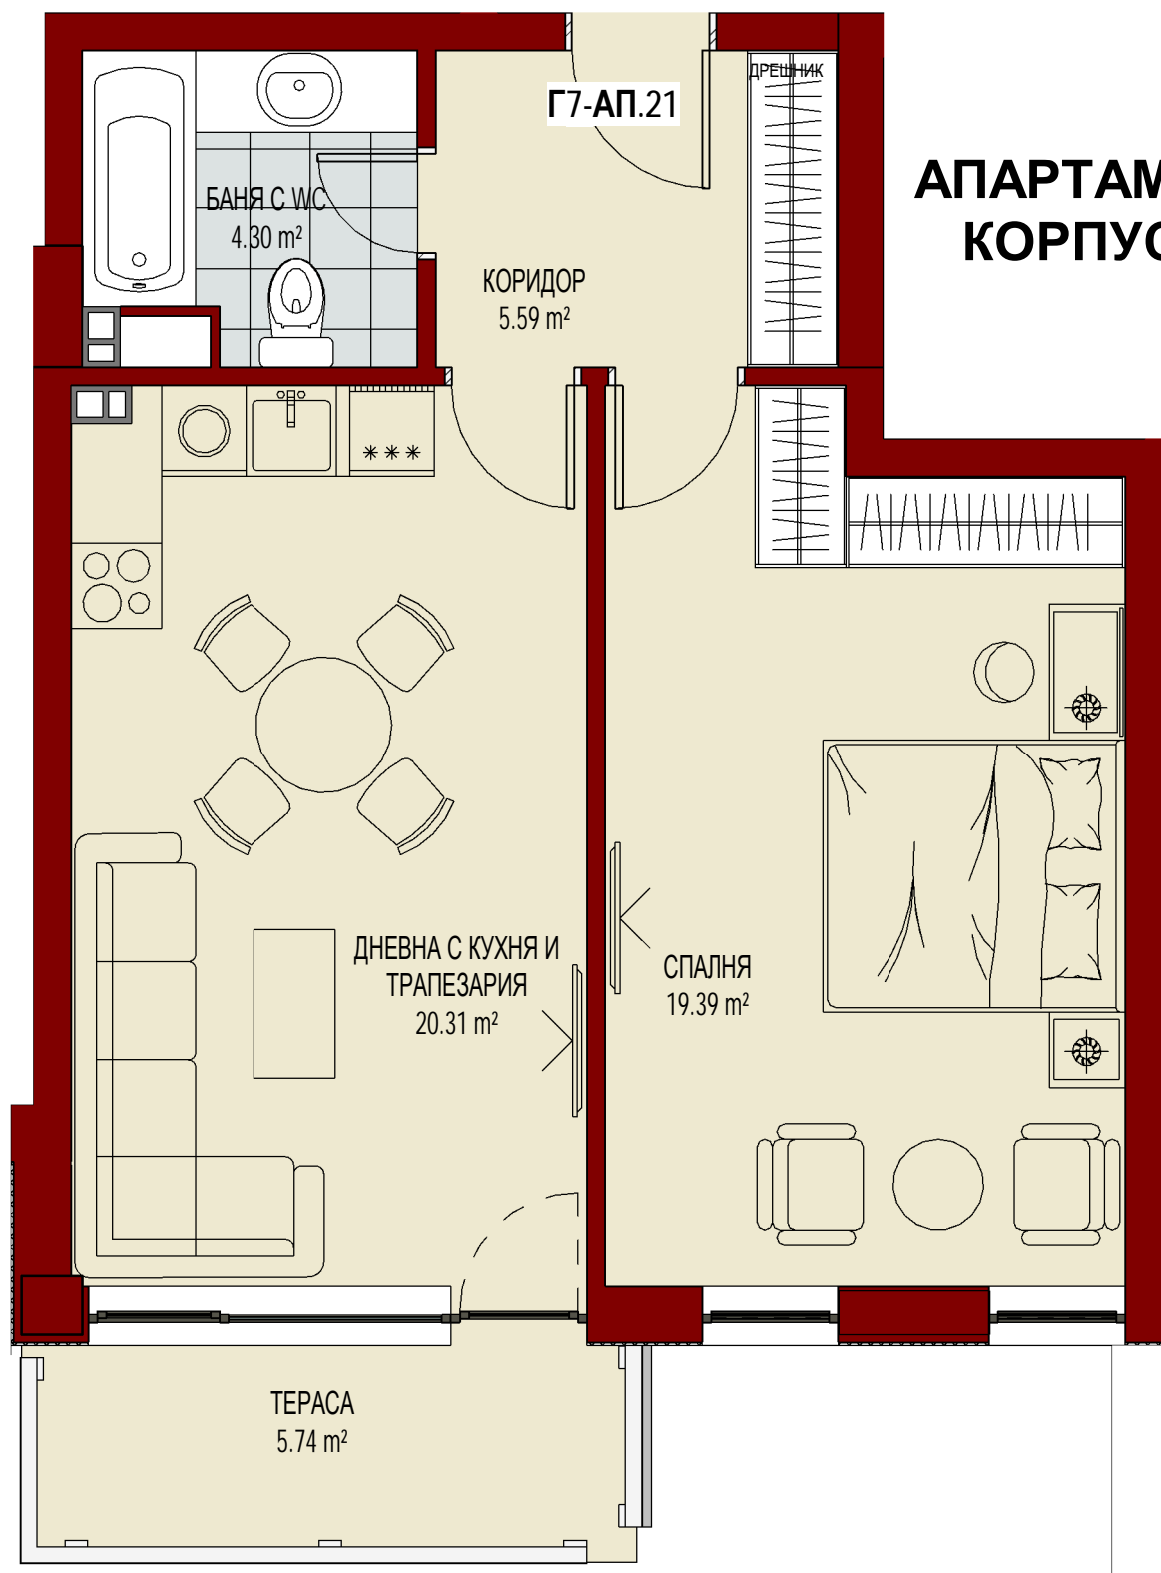

БАНЯ С WС
4.10 m²

КОРИДОР
2.05 m²

ДНЕВНА С КУХНЯ И
ТРАПЕЗАРИЯ
29.95 m²

ЛОДЖИЯ
2.37 m²

АПАРТАМЕНТ №19
КОРПУС Г, ЕТ.7

АПАРТАМЕНТ №20 КОРПУС Г, ЕТ.7

АПАРТАМЕНТ №21
КОРПУС Г, ЕТ.7

**АПАРТАМЕНТ №22
КОРПУС Г, ЕТ.7**