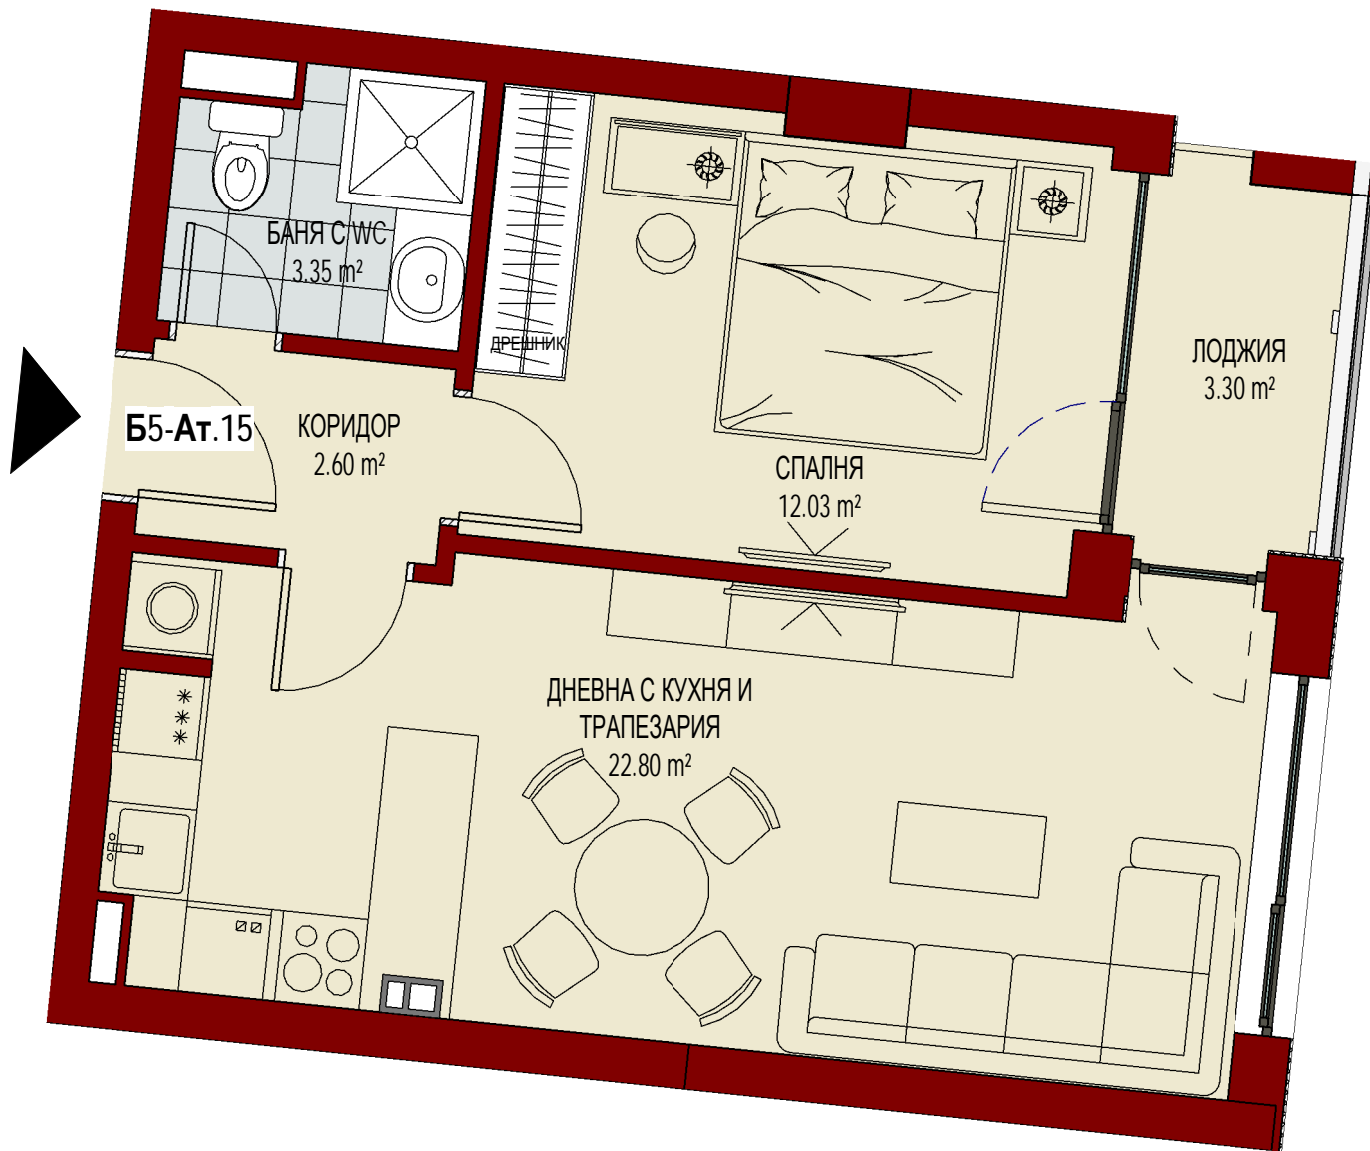

АТЕЛИЕ №15 КОРПУС Б, ЕТ. 5