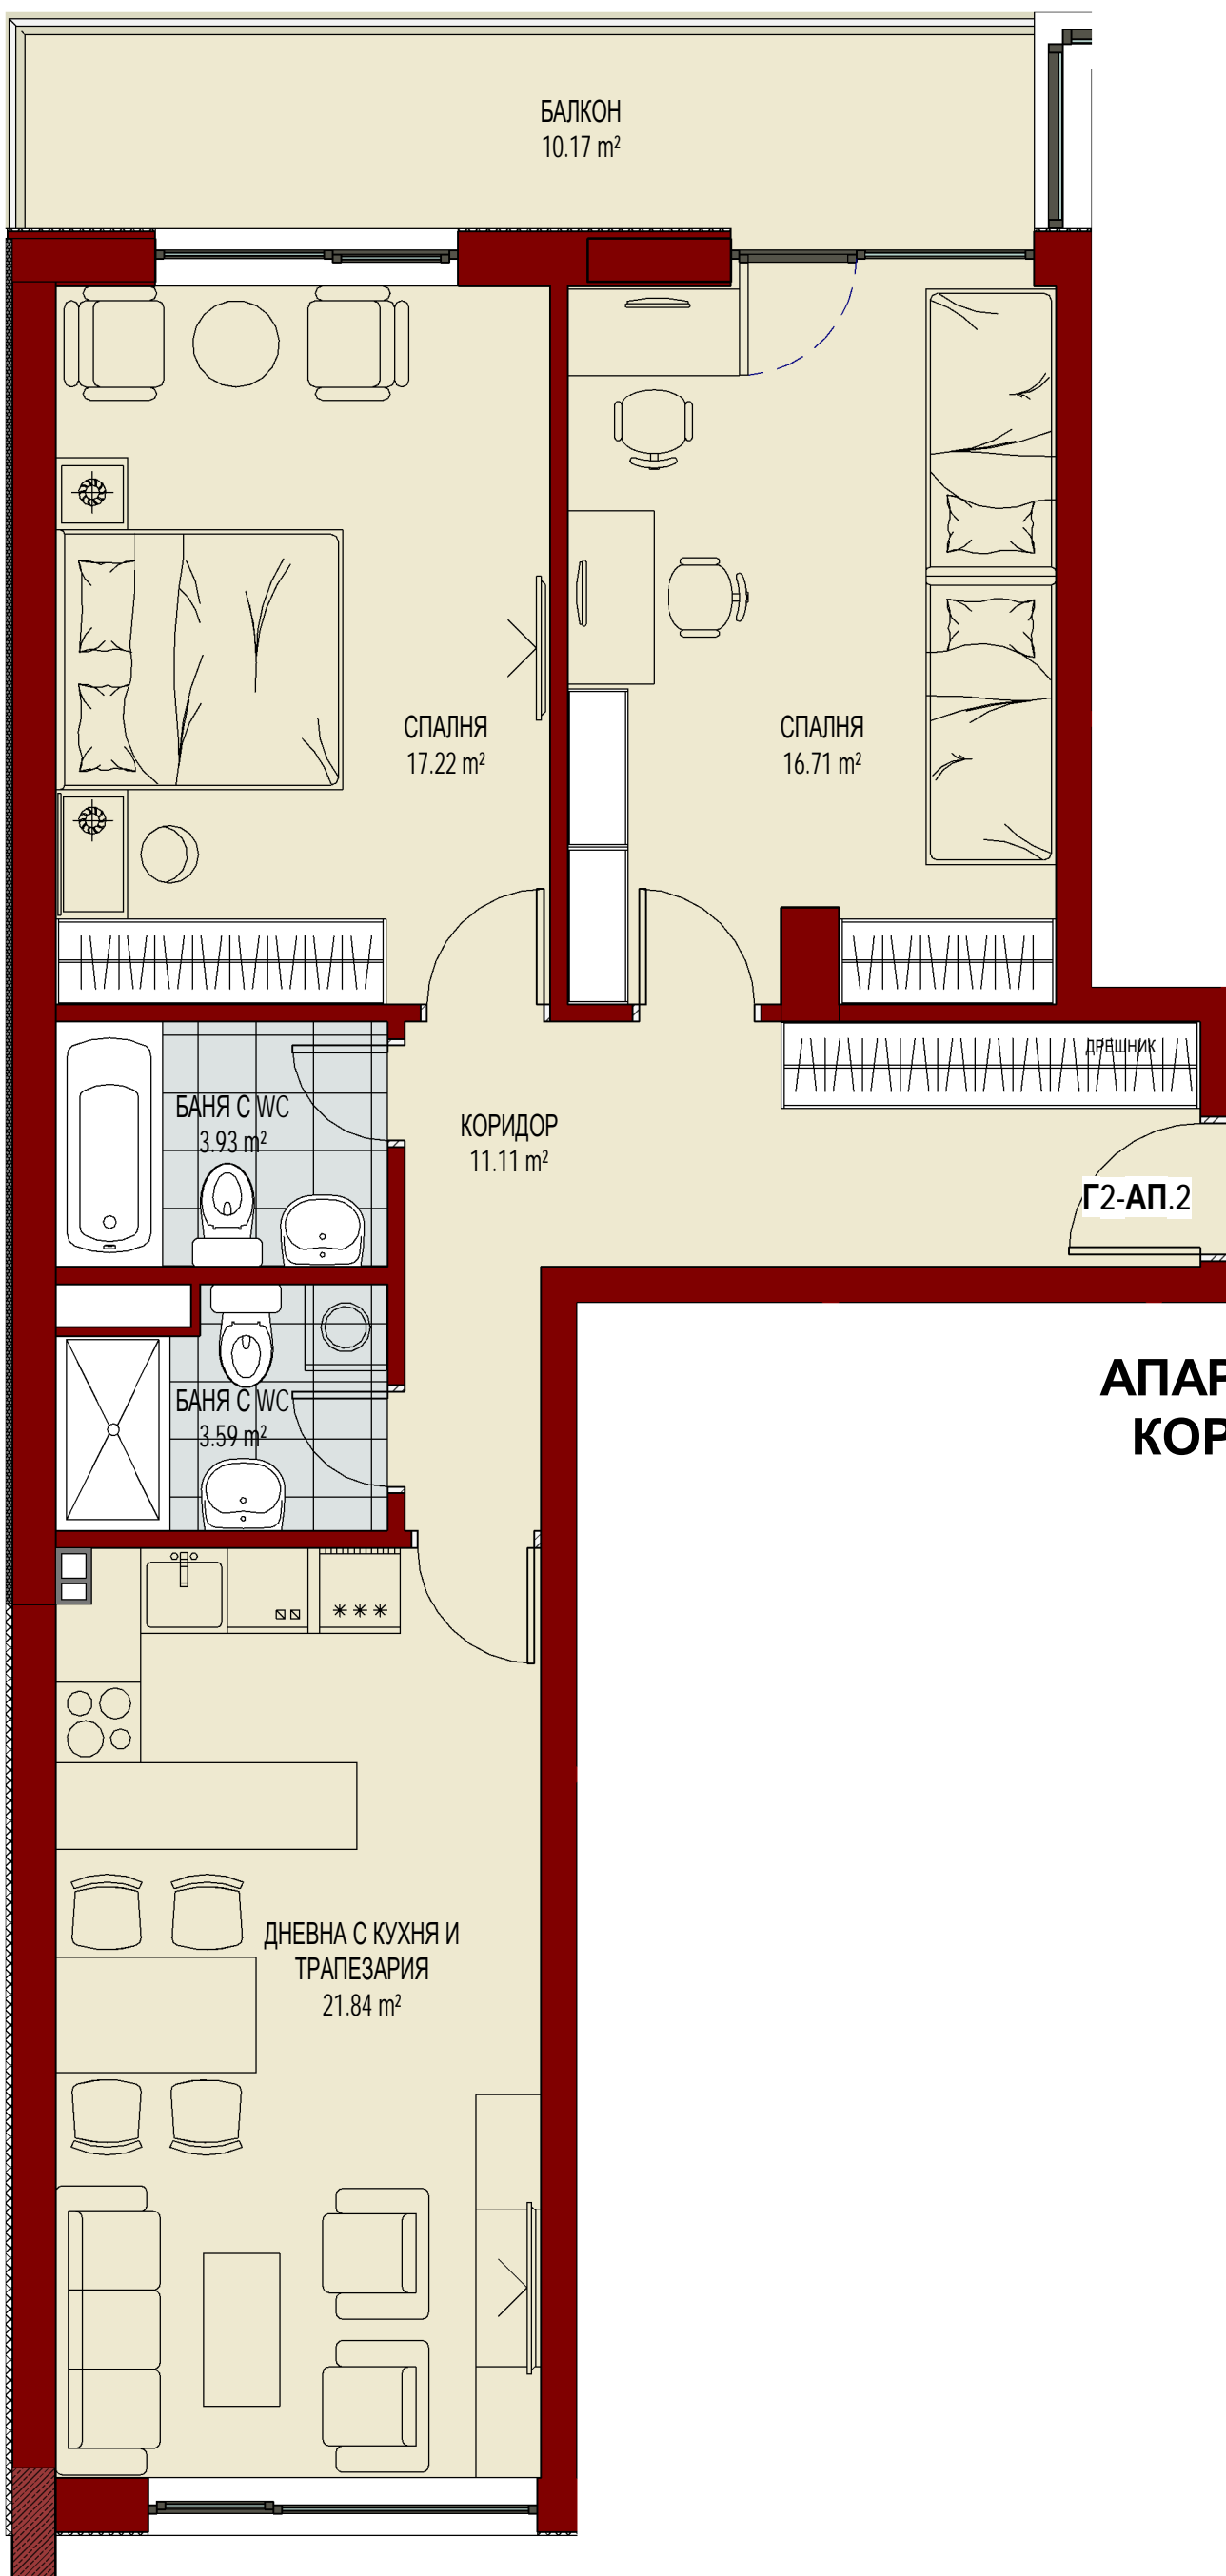

БАНЯ С WС
4.90 m²

КОРИДОР
19.67 m²

Б2-Ат.5

КОРИДОР
3.66 m²

СПАЛНЯ
18.24 m²

СПАЛНЯ
15.15 m²

КОРИДОР
8.21 m²

ДРЕШНИК
1.15 m²

Б2-Ат.2 -2/2

КОРИДОР
6.26 m²

СПАЛНЯ
12.51 m²

Б2-Ат.3 -2/2

БАНЯ С WС
4.01 m²

СПАЛНЯ
16.97 m²

**АТЕЛИЕ №5
КОРПУС Б, ЕТ. 2**

КОРПУС Б, ЕТАЖ 3

**МЕЗОНЕТ №1
КОРПУС Г, ЕТ.2**

**МЕЗОНЕТ №3
КОРПУС Г, ЕТ.1**

**МЕЗОНЕТ №3
КОРПУС Г, ЕТ.2**

КОРПУС Г, ЕТАЖ 2

КОРПУС Г

АПАРТАМЕНТ №1
КОРПУС В, ЕТ.1

**АПАРТАМЕНТ №2
КОРПУС Г, ЕТ.2**

АТЕЛИЕ №3
КОРПУС Г, ЕТ.2

КОРПУС Г, ЕТАЖ 3

**АПАРТАМЕНТ №3
КОРПУС Г, ЕТ.3**

**АПАРТАМЕНТ №4
КОРПУС Г, ЕТ.3**

**АПАРТАМЕНТ №5
КОРПУС Г, ЕТ.3**

**АПАРТАМЕНТ №6
КОРПУС Г, ЕТ.3**

ГЗ-АП.6

БАЛКОН
10.17 m²

СПАЛНЯ
19.78 m²