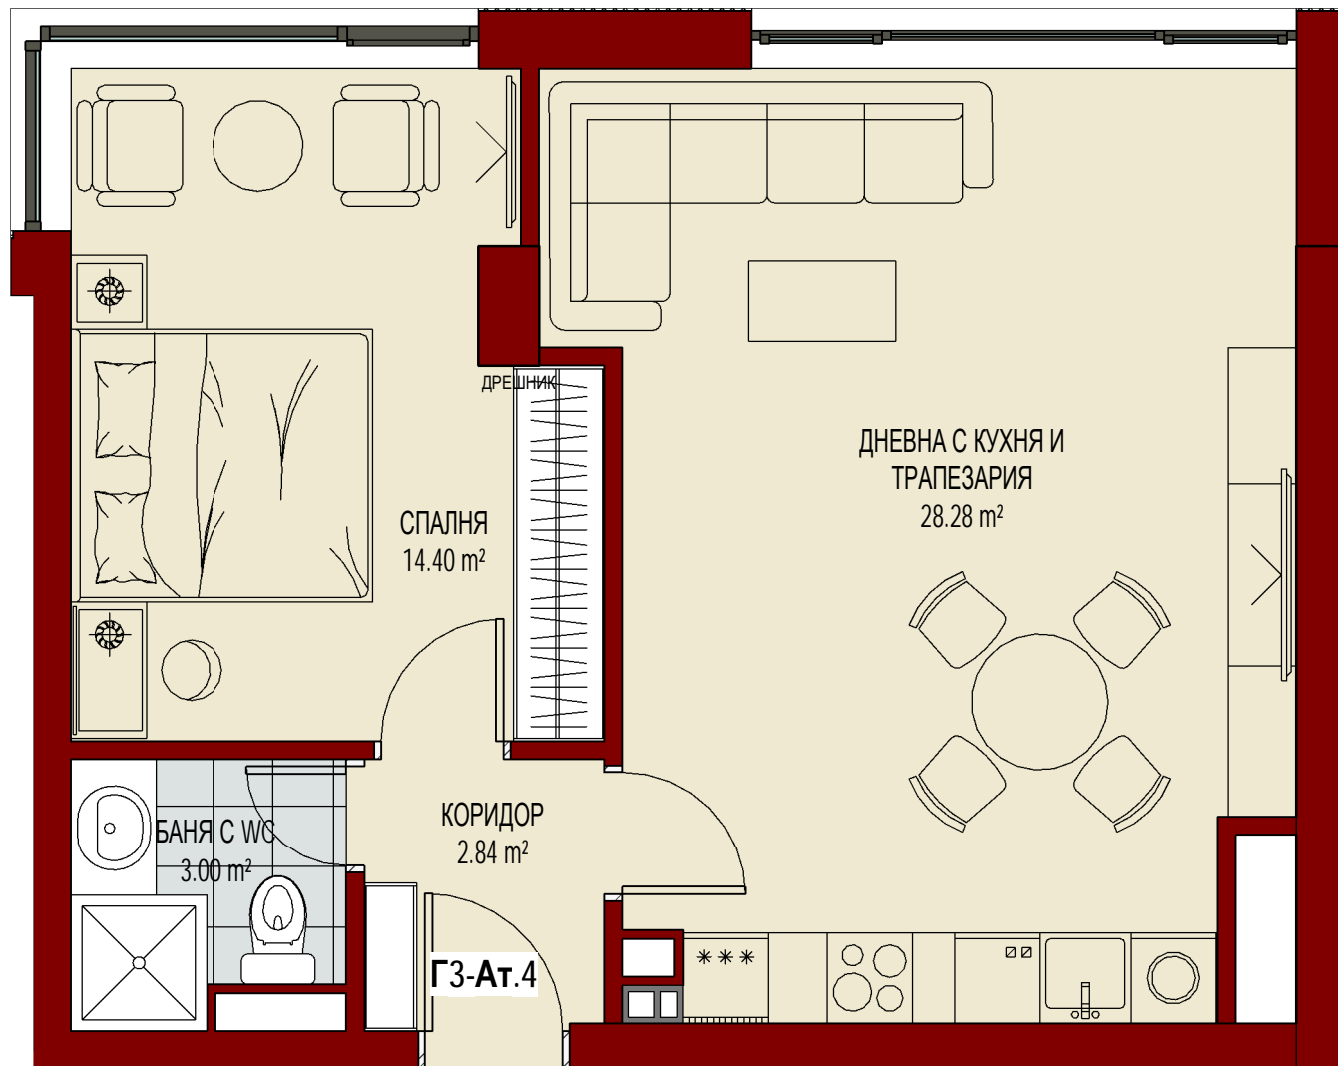

СПАЛНЯ
16.71 m²

БАНЯ С ВС
4.03 m²

КОРИДОР
8.69 m²

БАНЯ С ВС
4.10 m²

КОРИДОР
2.05 m²

ДНЕВНА С КУХНЯ И
ТРАПЕЗАРИЯ
29.95 m²

БАЛКОН
9.99 m²

ДРЕШНИК