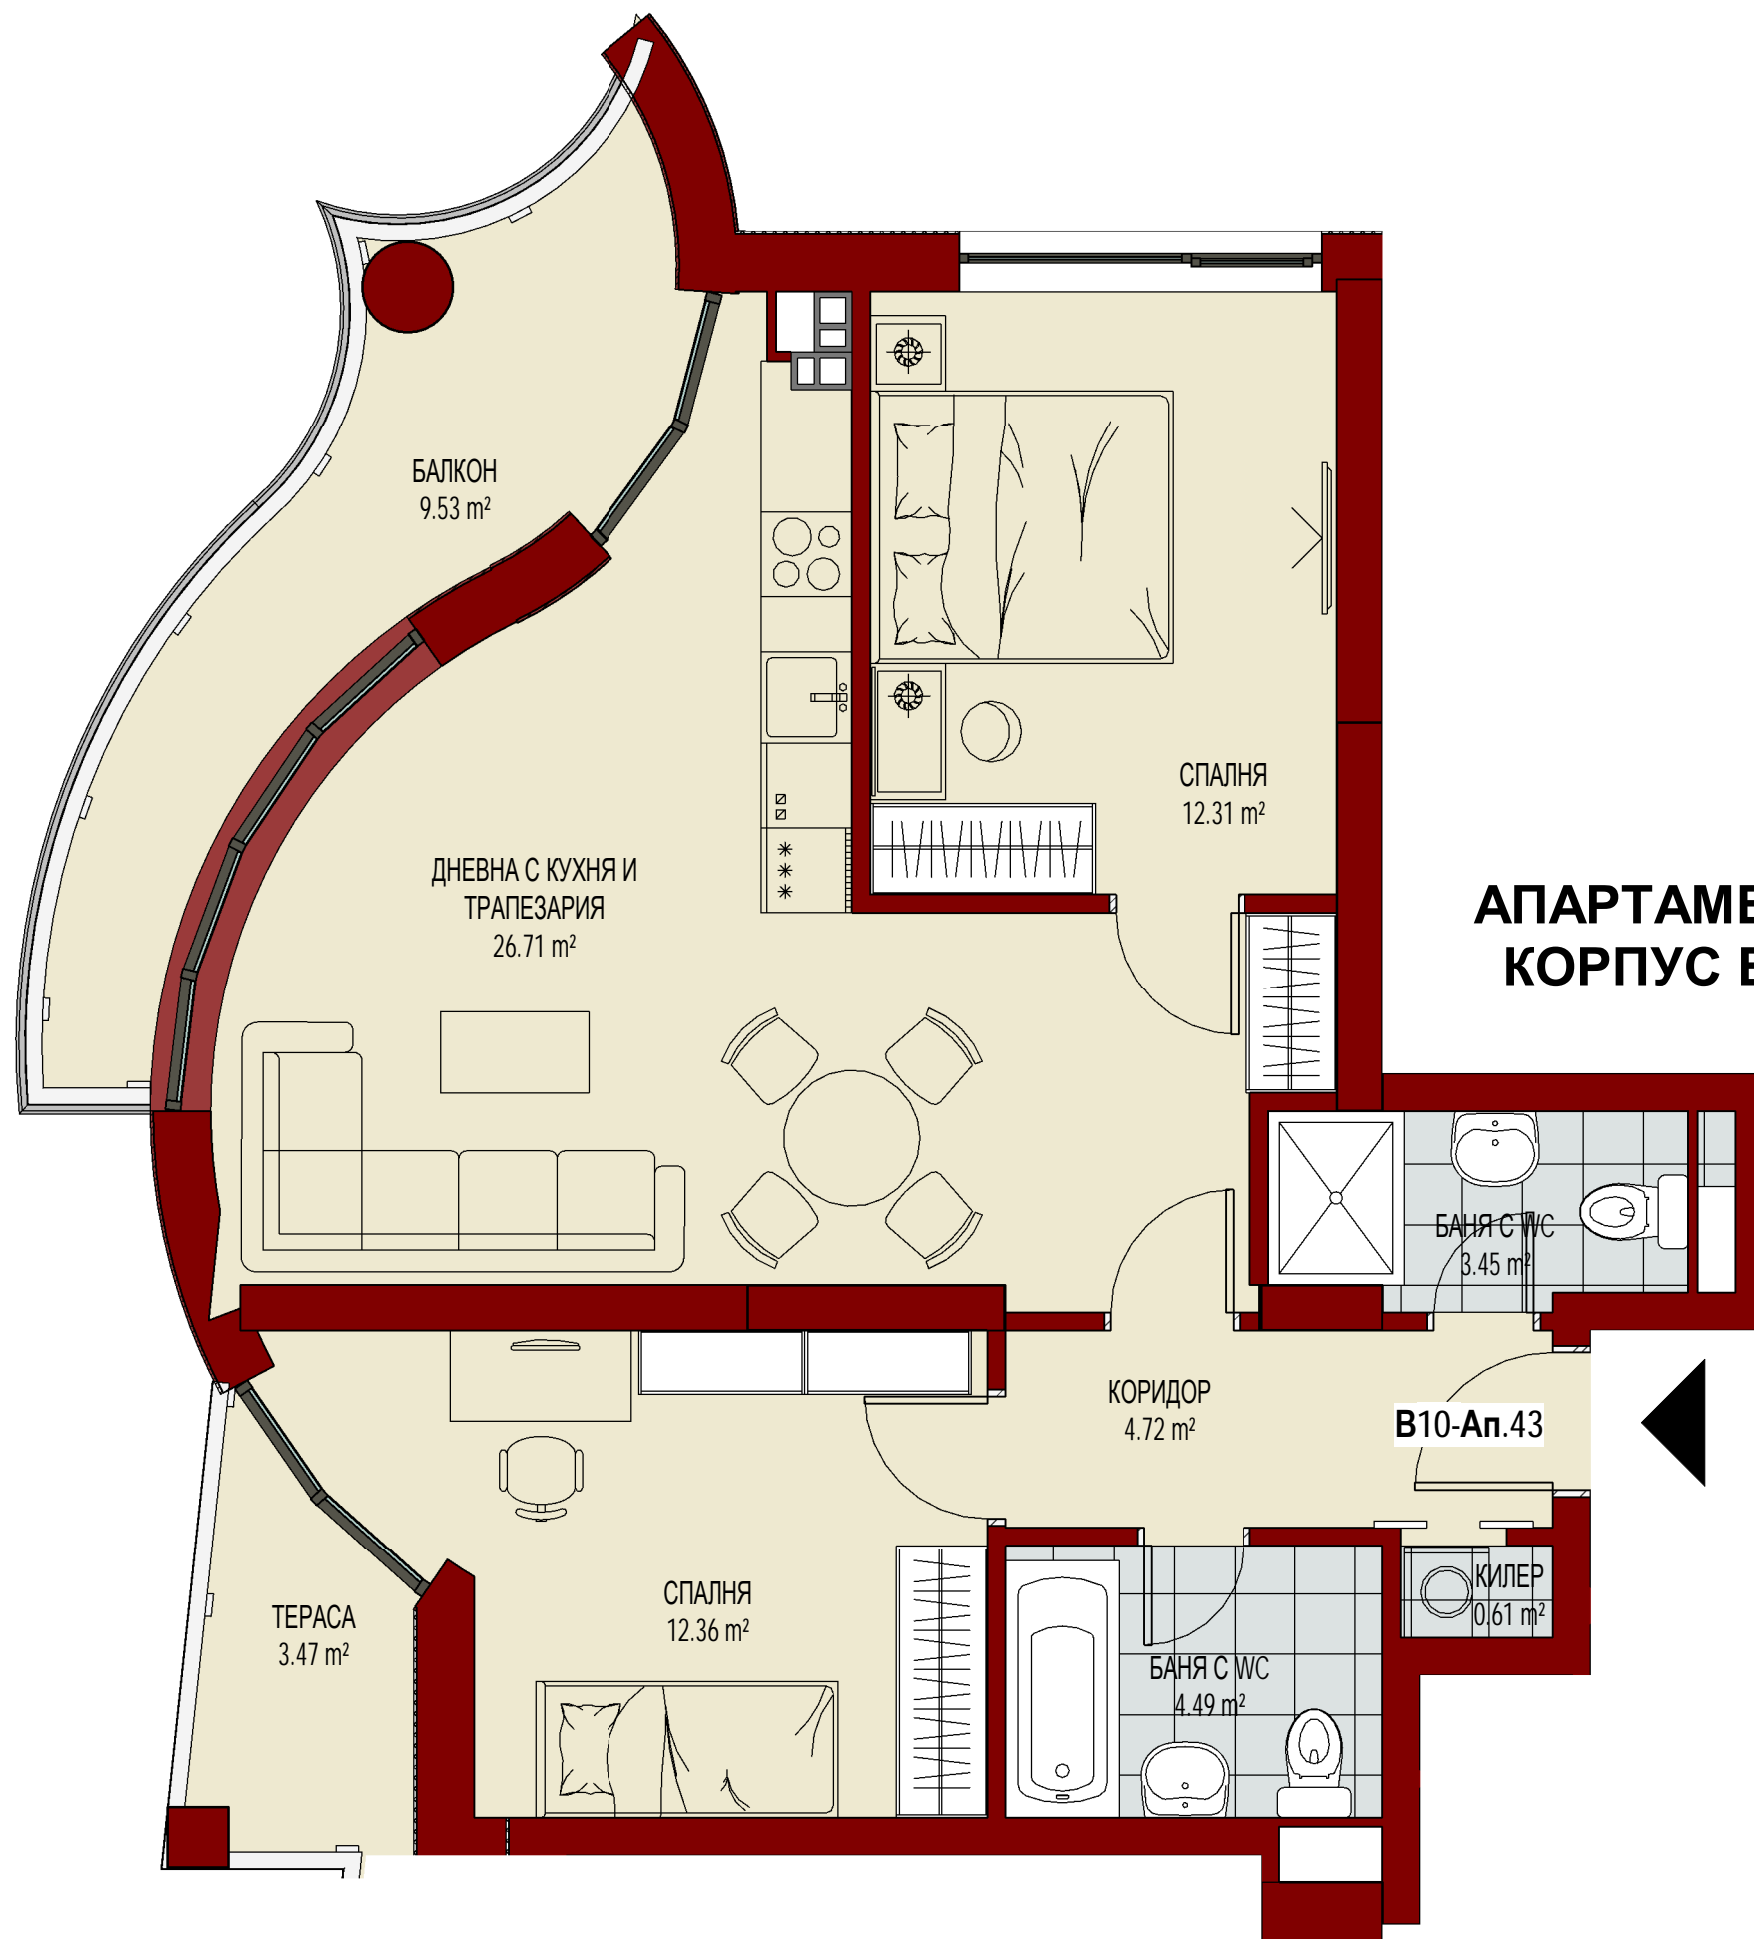

БАНЯ С ВС
4.49 m²

КИЛЕР
0.61 m²

АПАРТАМЕНТ №39
КОРПУС В, ЕТ.9

КОРПУС В, ЕТАЖ 10

**АПАРТАМЕНТ №40
КОРПУС В, ЕТ.10**

**АПАРТАМЕНТ №41
КОРПУС В, ЕТ.10**

АПАРТАМЕНТ №42
КОРПУС В, ЕТ.10

АПАРТАМЕНТ №43
КОРПУС В, ЕТ.10