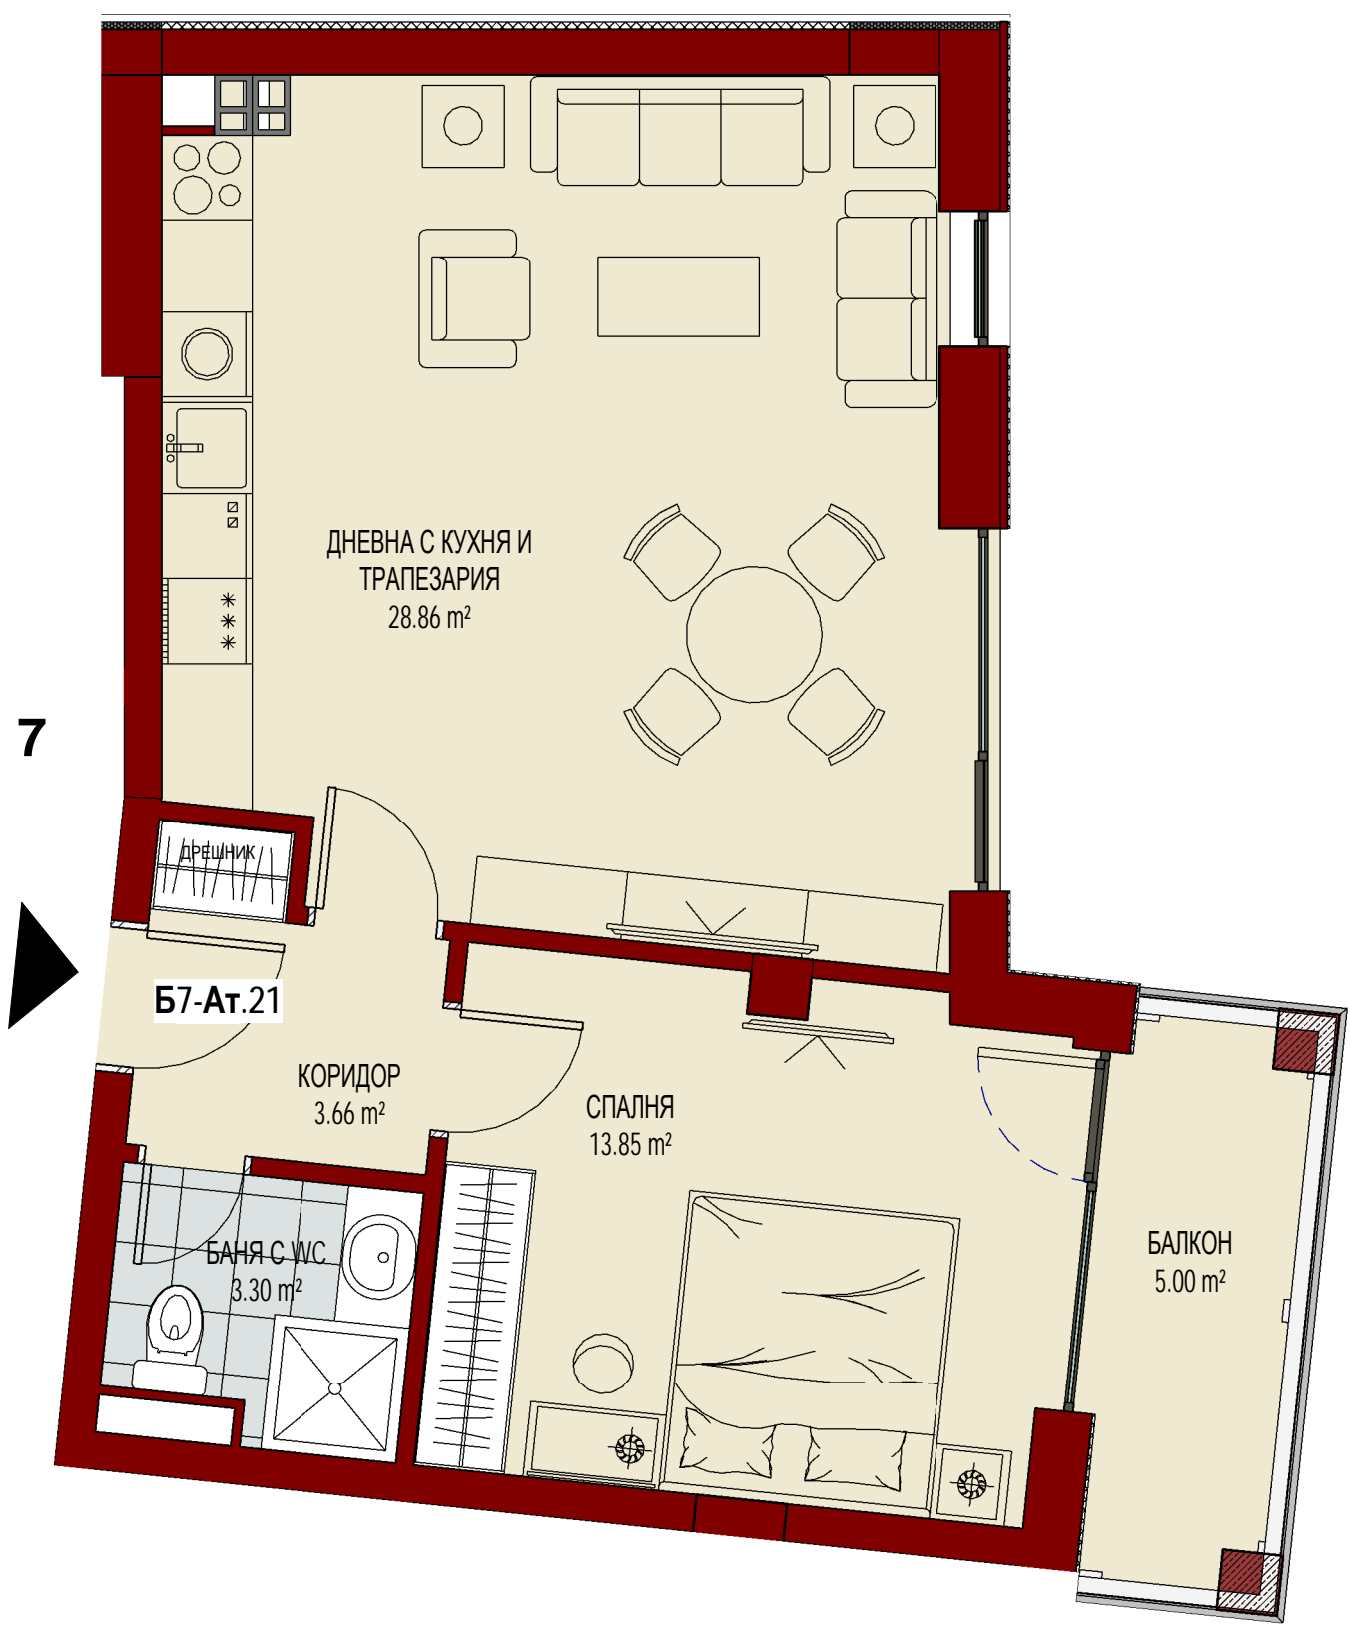

АТЕЛИЕ №20
КОРПУС Б, ЕТ. 6

КОРПУС Б, ЕТАЖ 7

**АТЕЛИЕ №21
КОРПУС Б, ЕТ. 7**

**АТЕЛИЕ №22
КОРПУС Б, ЕТ. 7**

Б7-Ат.22

БАНЯ С ВС
8.51 m²

СПАЛНЯ
12.06 m²

КОРИДОР
8.38 m²

СПАЛНЯ
16.53 m²

ДНЕВНА С КУХНЯ И
ТРАПЕЗАРИЯ
41.41 m²

НЕИЗПОЛЗВАЕМ ПОКРИВ
65.66 m²

АТЕЛИЕ №23
КОРПУС Б, ЕТ. 7

ДНЕВНА С КУХНЯ И
ТРАПЕЗАРИЯ
22.81 m²

БАНЯ С WC
4.16 m²

ЛОДЖИЯ
2.83 m²

СПАЛНЯ
12.14 m²