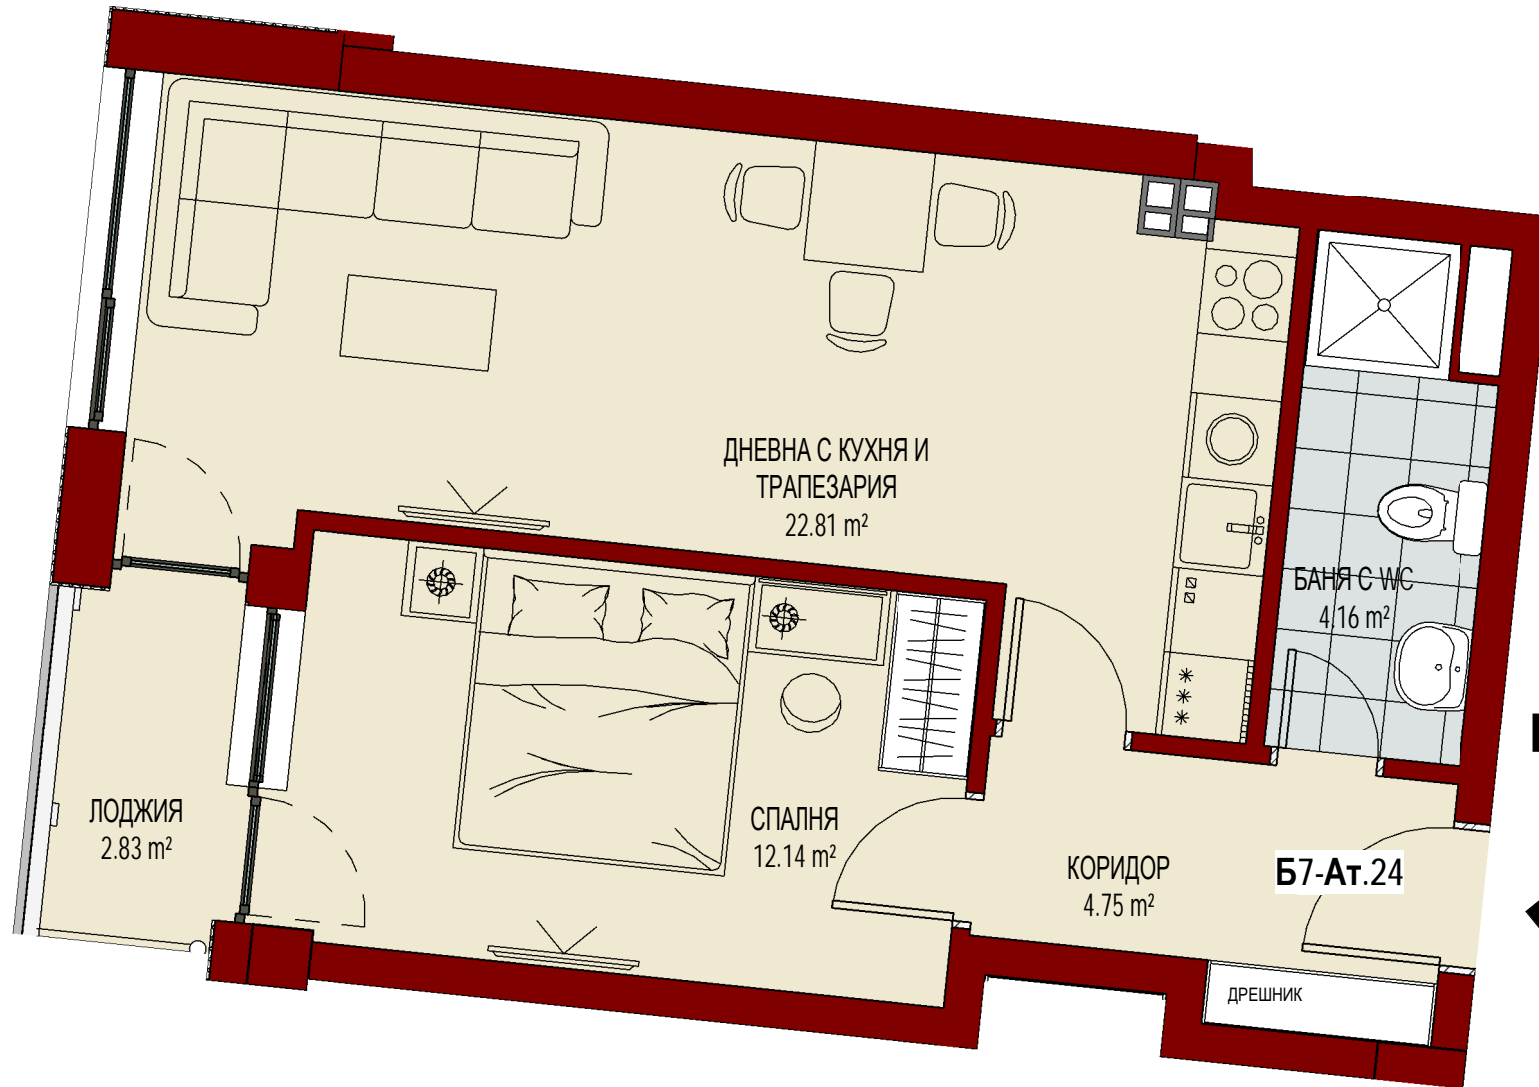

АТЕЛИЕ №20
КОРПУС Б, ЕТ. 6

КОРПУС Б, ЕТАЖ 7

**АТЕЛИЕ №21
КОРПУС Б, ЕТ. 7**

**АТЕЛИЕ №22
КОРПУС Б, ЕТ. 7**

Б7-Ат.22

БАНЯ С ВС
8.51 m²

СПАЛНЯ
12.06 m²

КОРИДОР
8.38 m²

СПАЛНЯ
16.53 m²

ДНЕВНА С КУХНЯ И
ТРАПЕЗАРИЯ
41.41 m²

НЕИЗПОЛЗВАЕМ ПОКРИВ
65.66 m²

АТЕЛИЕ №23
КОРПУС Б, ЕТ. 7

ДНЕВНА С КУХНЯ И
ТРАПЕЗАРИЯ
22.81 m²

БАНЯ С WC
4.16 m²

ЛОДЖИЯ
2.83 m²

СПАЛНЯ
12.14 m²