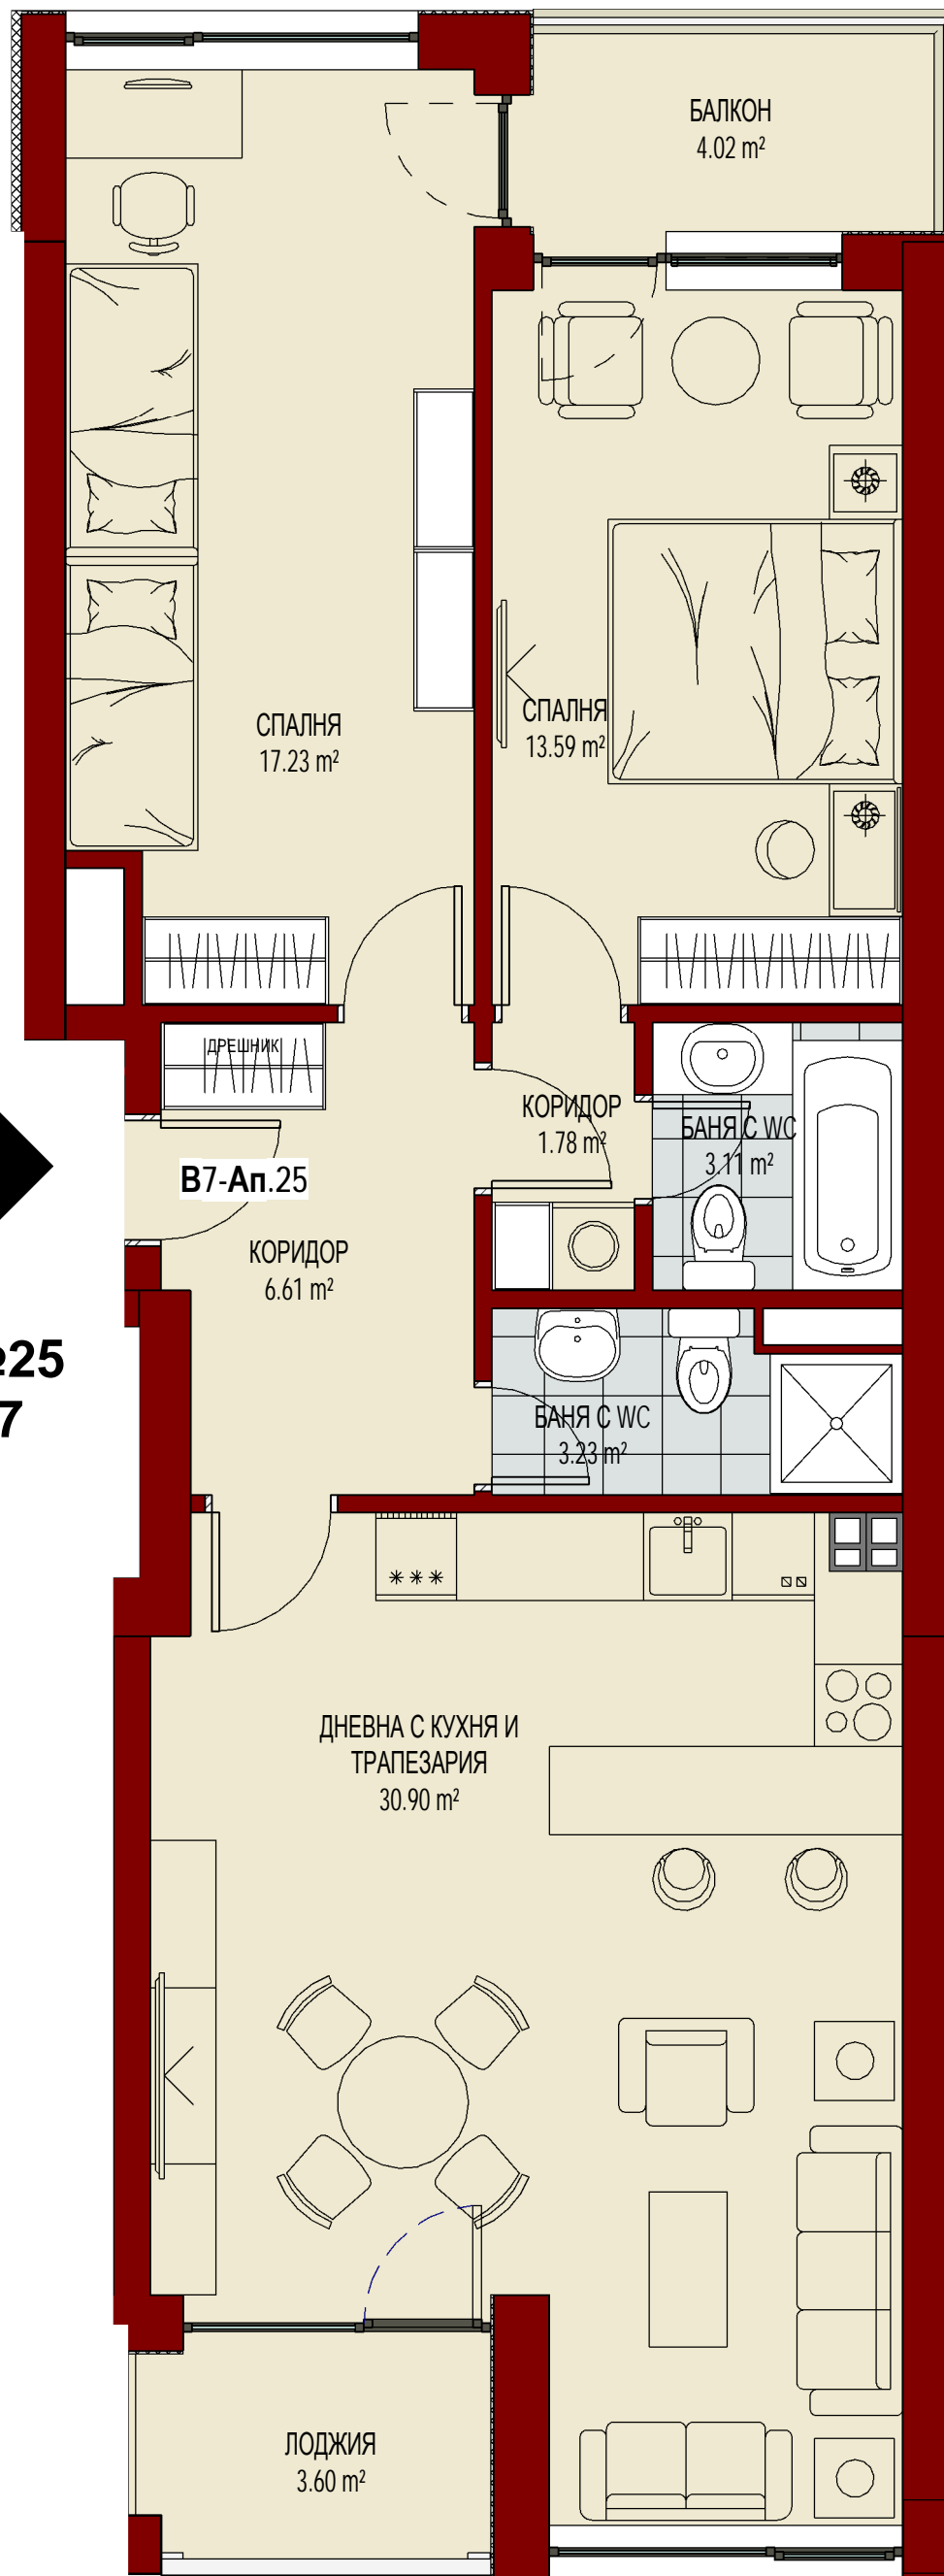

БАНЯ С WС
4.90 m²

КОРИДОР
19.67 m²

Б2-Ат.5

КОРИДОР
3.66 m²

СПАЛНЯ
18.24 m²

СПАЛНЯ
15.15 m²

КОРИДОР
8.21 m²

ДРЕШНИК
1.15 m²

**АПАРТАМЕНТ №15
КОРПУС В, ЕТ.5**

АПАРТАМЕНТ №16 КОРПУС В, ЕТ.5

АПАРТАМЕНТ №17 КОРПУС В, ЕТ.5

АПАРТАМЕНТ №18
КОРПУС В, ЕТ.5

В5-Ап.18

АПАРТАМЕНТ №19
КОРПУС В, ЕТ.5

В5-Ап.19

КОРПУС В, ЕТАЖ 6

**АПАРТАМЕНТ №20
КОРПУС В, ЕТ.6**

**АПАРТАМЕНТ №21
КОРПУС В, ЕТ.6**

**АПАРТАМЕНТ №22
КОРПУС В, ЕТ.6**

**АПАРТАМЕНТ №23
КОРПУС В, ЕТ.6**

В6-Ап.23

АПАРТАМЕНТ №24
КОРПУС В, ЕТ.6

В6-Ап.24

КОРПУС В, ЕТАЖ 7

**АПАРТАМЕНТ №25
КОРПУС В, ЕТ.7**

АПАРТАМЕНТ №26 КОРПУС В, ЕТ.7

**АПАРТАМЕНТ №27
КОРПУС В, ЕТ.7**

АПАРТАМЕНТ №28
КОРПУС В, ЕТ.7

В7-Ап.28

БАЛКОН
3.84 m²

ДНЕВНА С КУХНЯ И
ТРАПЕЗАРИЯ
32.19 m²

СПАЛНЯ
16.38 m²