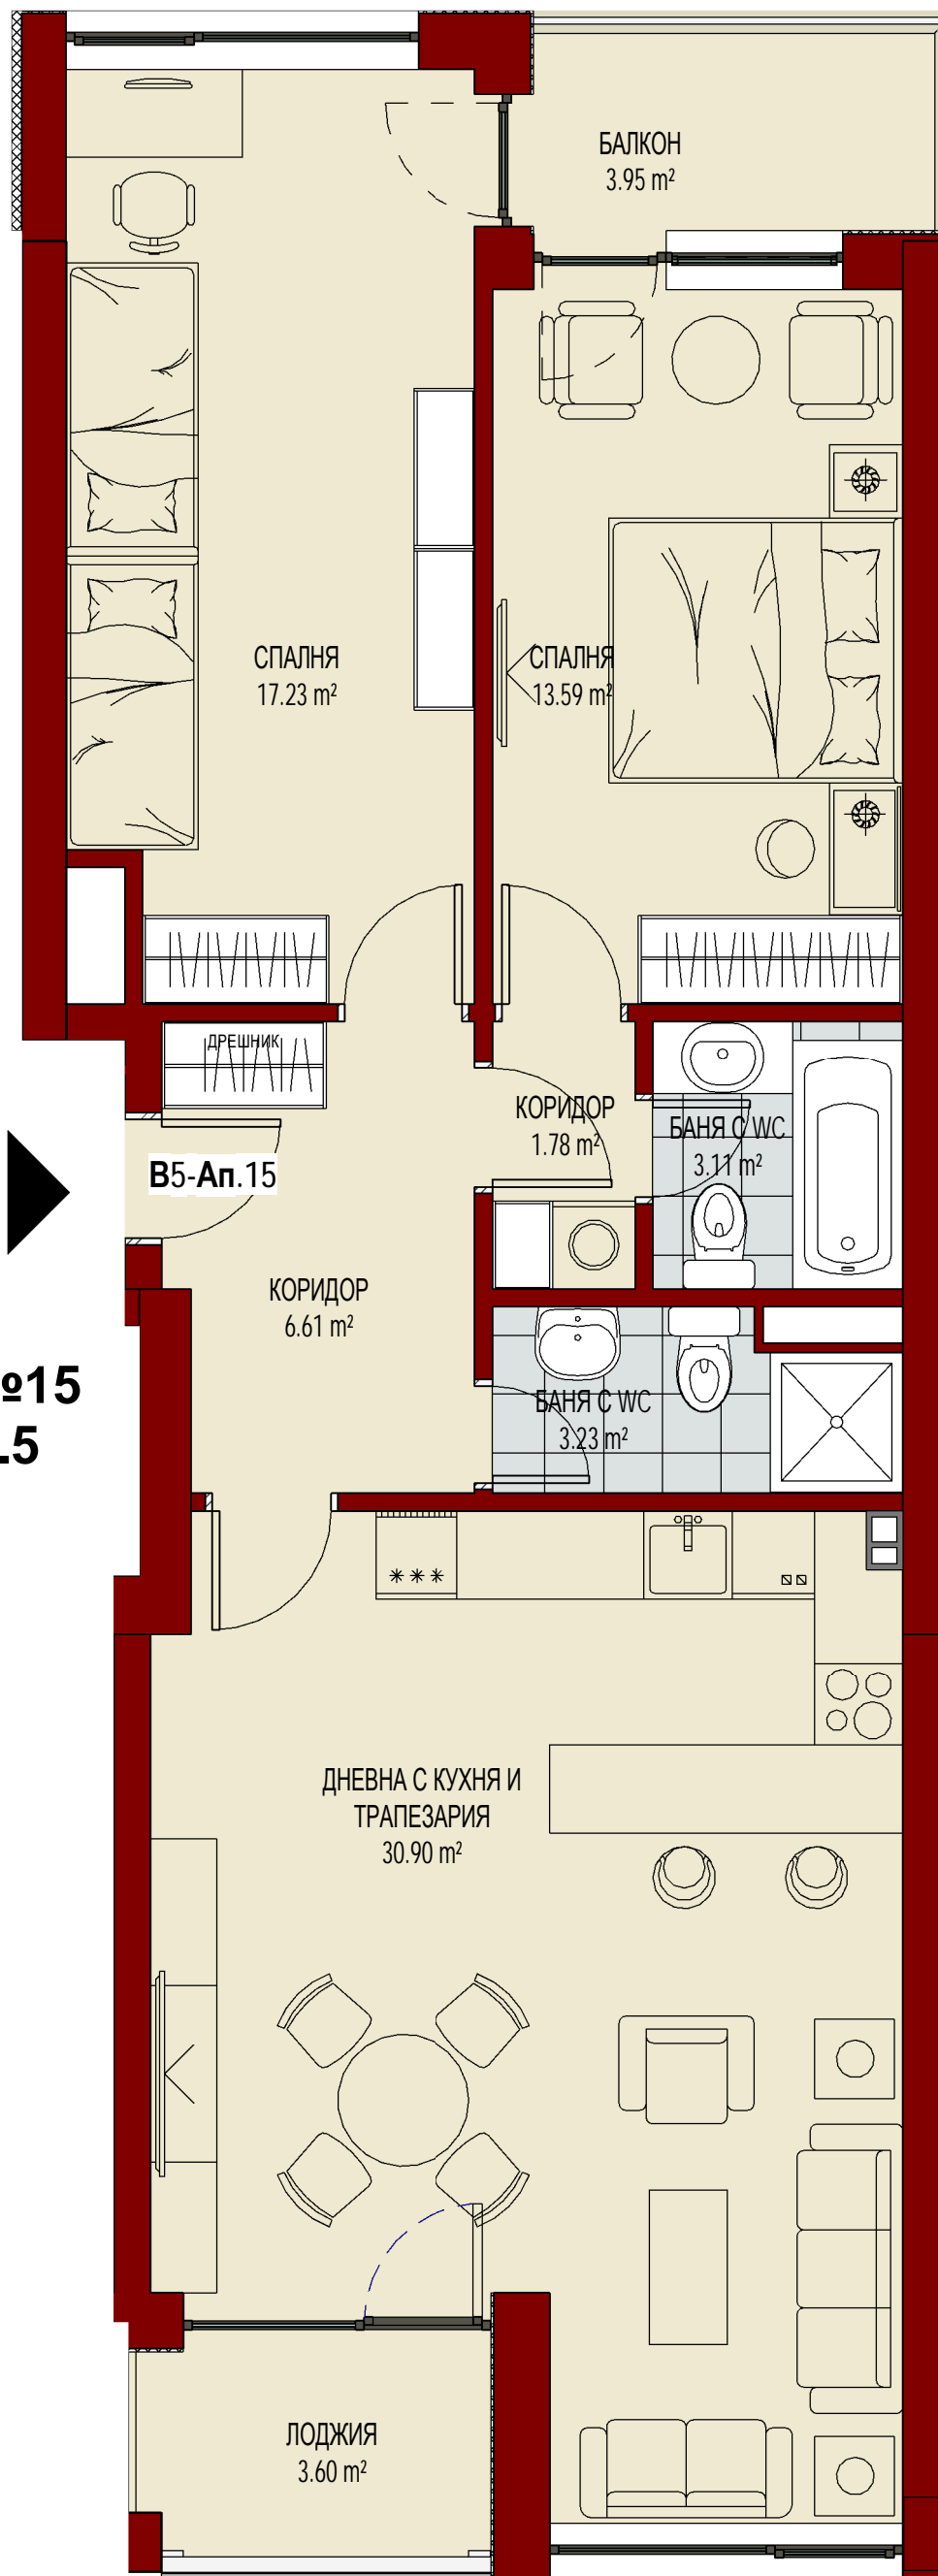

БАНЯ С WС
4.90 m²

КОРИДОР
19.67 m²

Б2-Ат.5

КОРИДОР
3.66 m²

СПАЛНЯ
18.24 m²

СПАЛНЯ
15.15 m²

КОРИДОР
8.21 m²

ДРЕШНИК
1.15 m²

Б2-Ат.2 -2/2

КОРИДОР
6.26 m²

СПАЛНЯ
12.51 m²

Б2-Ат.3 -2/2

БАНЯ С WС
4.01 m²

СПАЛНЯ
16.97 m²

**АТЕЛИЕ №5
КОРПУС Б, ЕТ. 2**

КОРПУС Б, ЕТАЖ 3

ЛОДЖИЯ
3.60 m²

**АПАРТАМЕНТ №2
КОРПУС В, ЕТ.2**

АПАРТАМЕНТ №3 КОРПУС В, ЕТ.2

КОРПУС В, ЕТАЖ 3

**АПАРТАМЕНТ №5
КОРПУС В, ЕТ.3**

**АПАРТАМЕНТ №7
КОРПУС В, ЕТ.3**

**АПАРТАМЕНТ №8
КОРПУС В, ЕТ.3**

**АПАРТАМЕНТ №9
КОРПУС В, ЕТ.3**

КОРПУС В, ЕТАЖ 4

**АПАРТАМЕНТ №10
КОРПУС В, ЕТ.4**

**АПАРТАМЕНТ №11
КОРПУС В, ЕТ.4**

**АПАРТАМЕНТ №12
КОРПУС В, ЕТ.4**

**АПАРТАМЕНТ №13
КОРПУС В, ЕТ.4**

В4-Ап.13

**АПАРТАМЕНТ №14
КОРПУС В, ЕТ.4**

КОРПУС В, ЕТАЖ 5