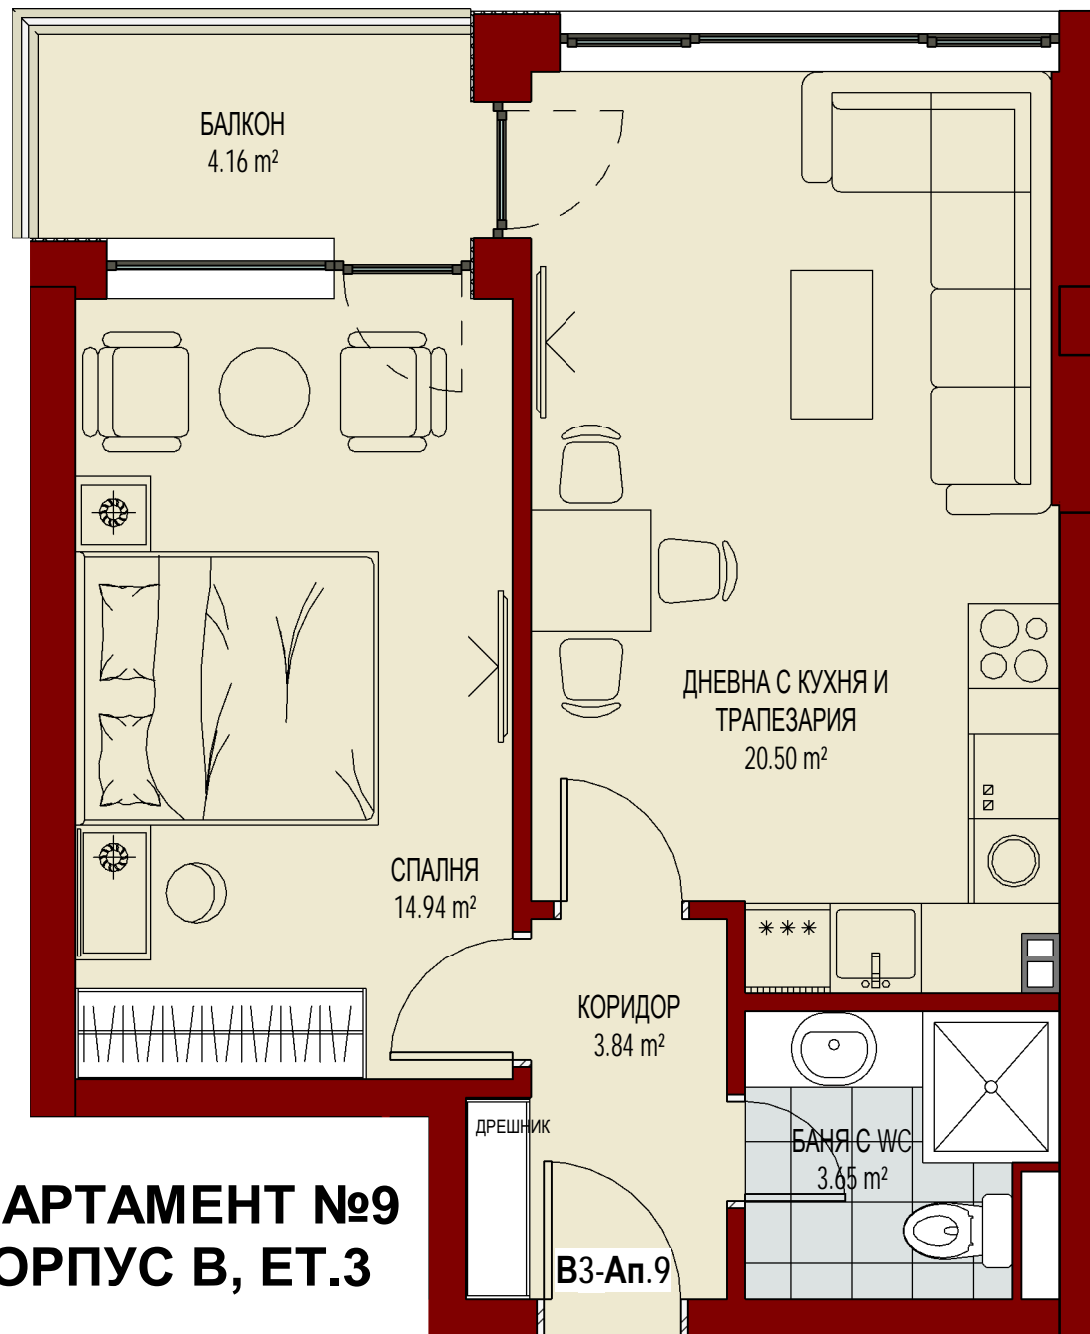

ДНЕВНА С ТРАПЕЗАРИЯ
28.23 m²

ДНЕВНА С КУХНЯ И
ТРАПЕЗАРИЯ
30.90 m²

СПАЛНЯ
14.47 m²

КОРИДОР
3.64 m²

БАНЯ С W.C.
2.91 m²

БАНЯ С W.C.
5.30 m²

СПАЛНЯ
12.06 m²

ЛОДЖИЯ
5.81 m²

ЛОДЖИЯ
3.60 m²

**АПАРТАМЕНТ №2
КОРПУС В, ЕТ.2**

АПАРТАМЕНТ №3 КОРПУС В, ЕТ.2

КОРПУС В, ЕТАЖ 3

**АПАРТАМЕНТ №5
КОРПУС В, ЕТ.3**

**АПАРТАМЕНТ №7
КОРПУС В, ЕТ.3**

**АПАРТАМЕНТ №8
КОРПУС В, ЕТ.3**

**АПАРТАМЕНТ №9
КОРПУС В, ЕТ.3**