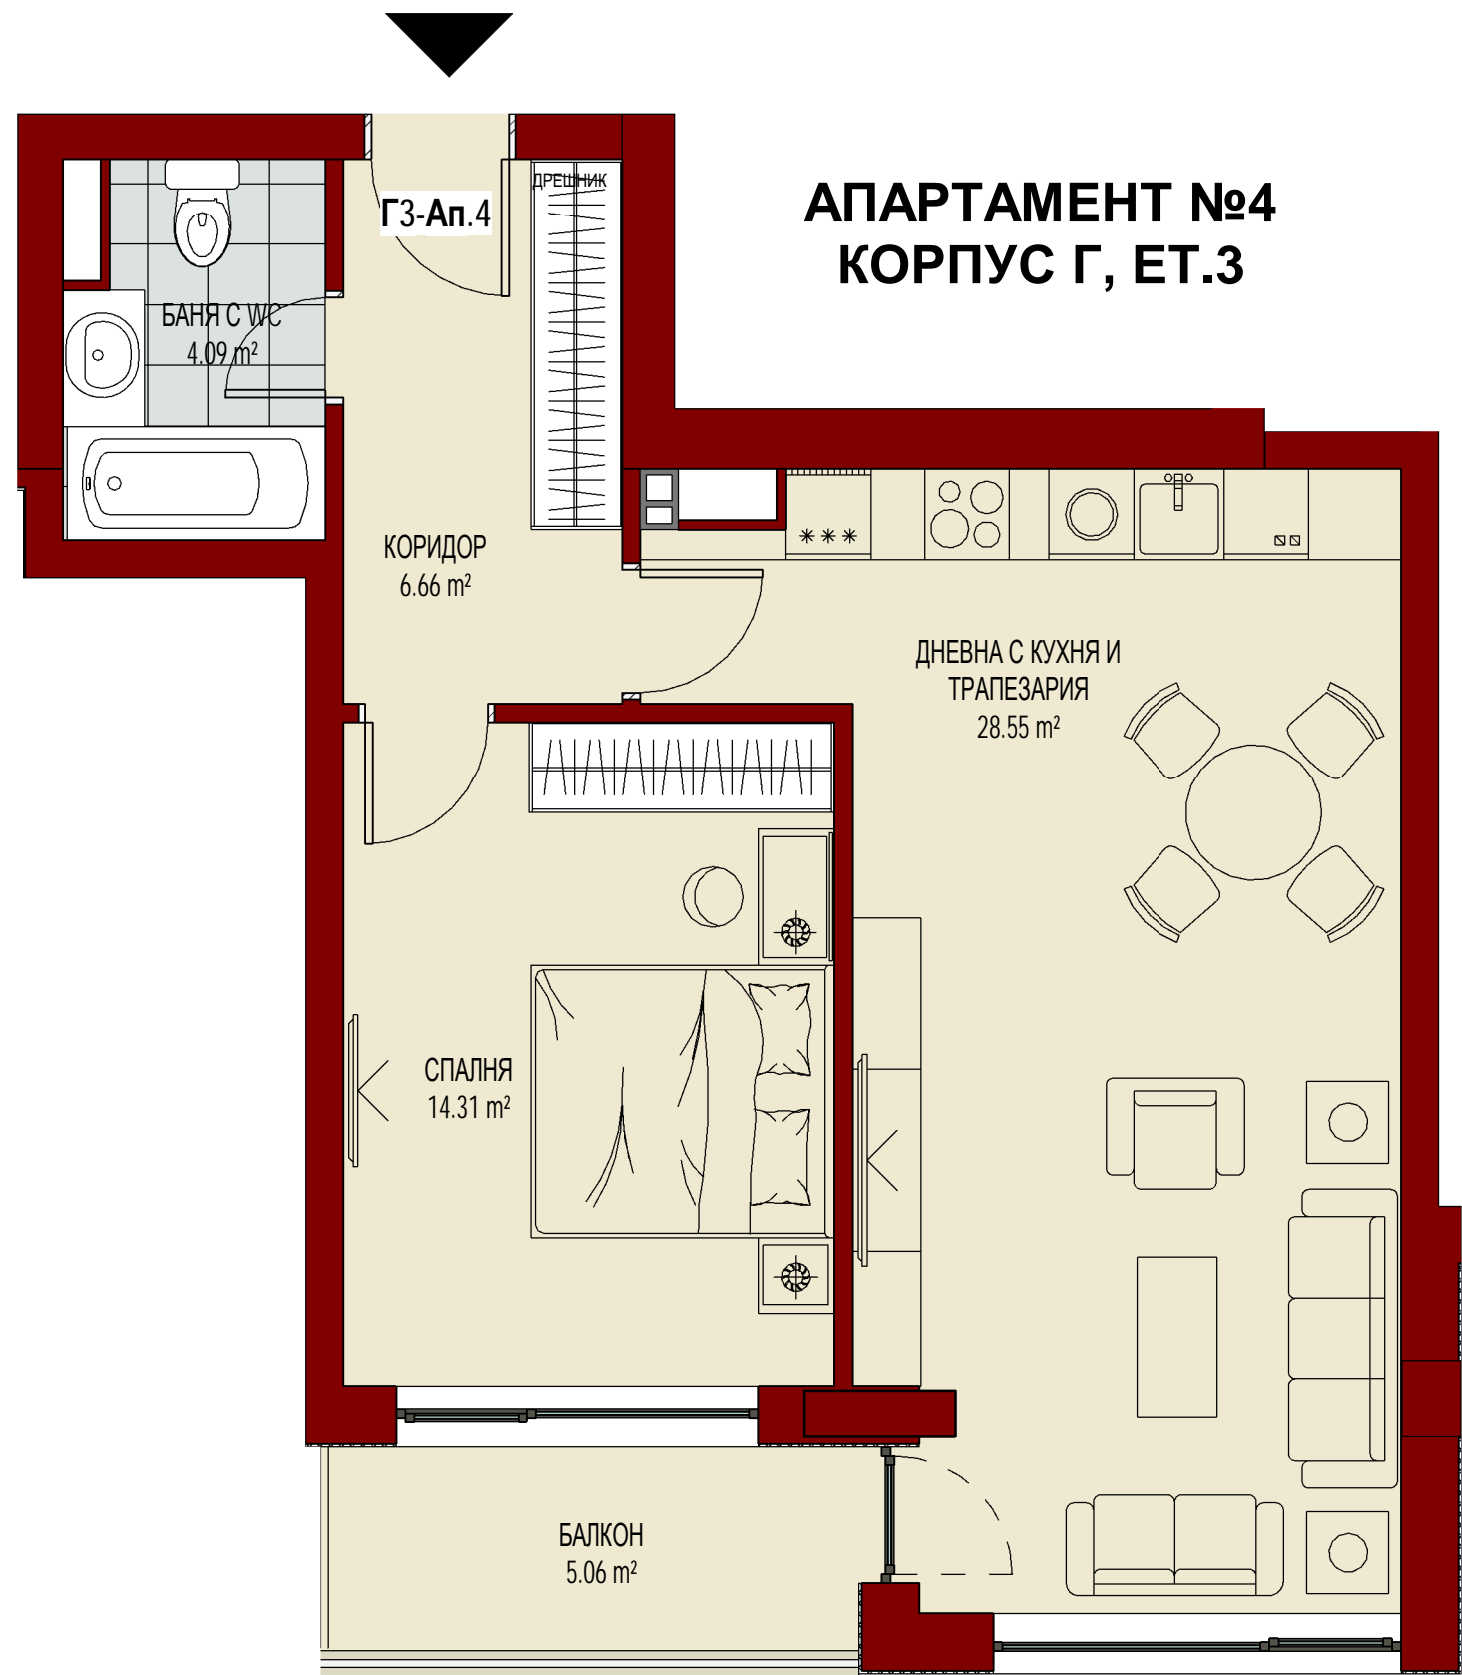

КОРПУС Г, ЕТАЖ 3

**АПАРТАМЕНТ №3
КОРПУС Г, ЕТ.3**

**АПАРТАМЕНТ №4
КОРПУС Г, ЕТ.3**

**АПАРТАМЕНТ №5
КОРПУС Г, ЕТ.3**

**АПАРТАМЕНТ №6
КОРПУС Г, ЕТ.3**

ГЗ-АП.6

БАЛКОН
10.17 m²

СПАЛНЯ
19.78 m²

СПАЛНЯ
16.71 m²

БАНЯ С ВС
4.03 m²

КОРИДОР
8.69 m²

БАНЯ С ВС
4.10 m²

КОРИДОР
2.05 m²

ДНЕВНА С КУХНЯ И
ТРАПЕЗАРИЯ
29.95 m²

БАЛКОН
9.99 m²

ДРЕШНИК