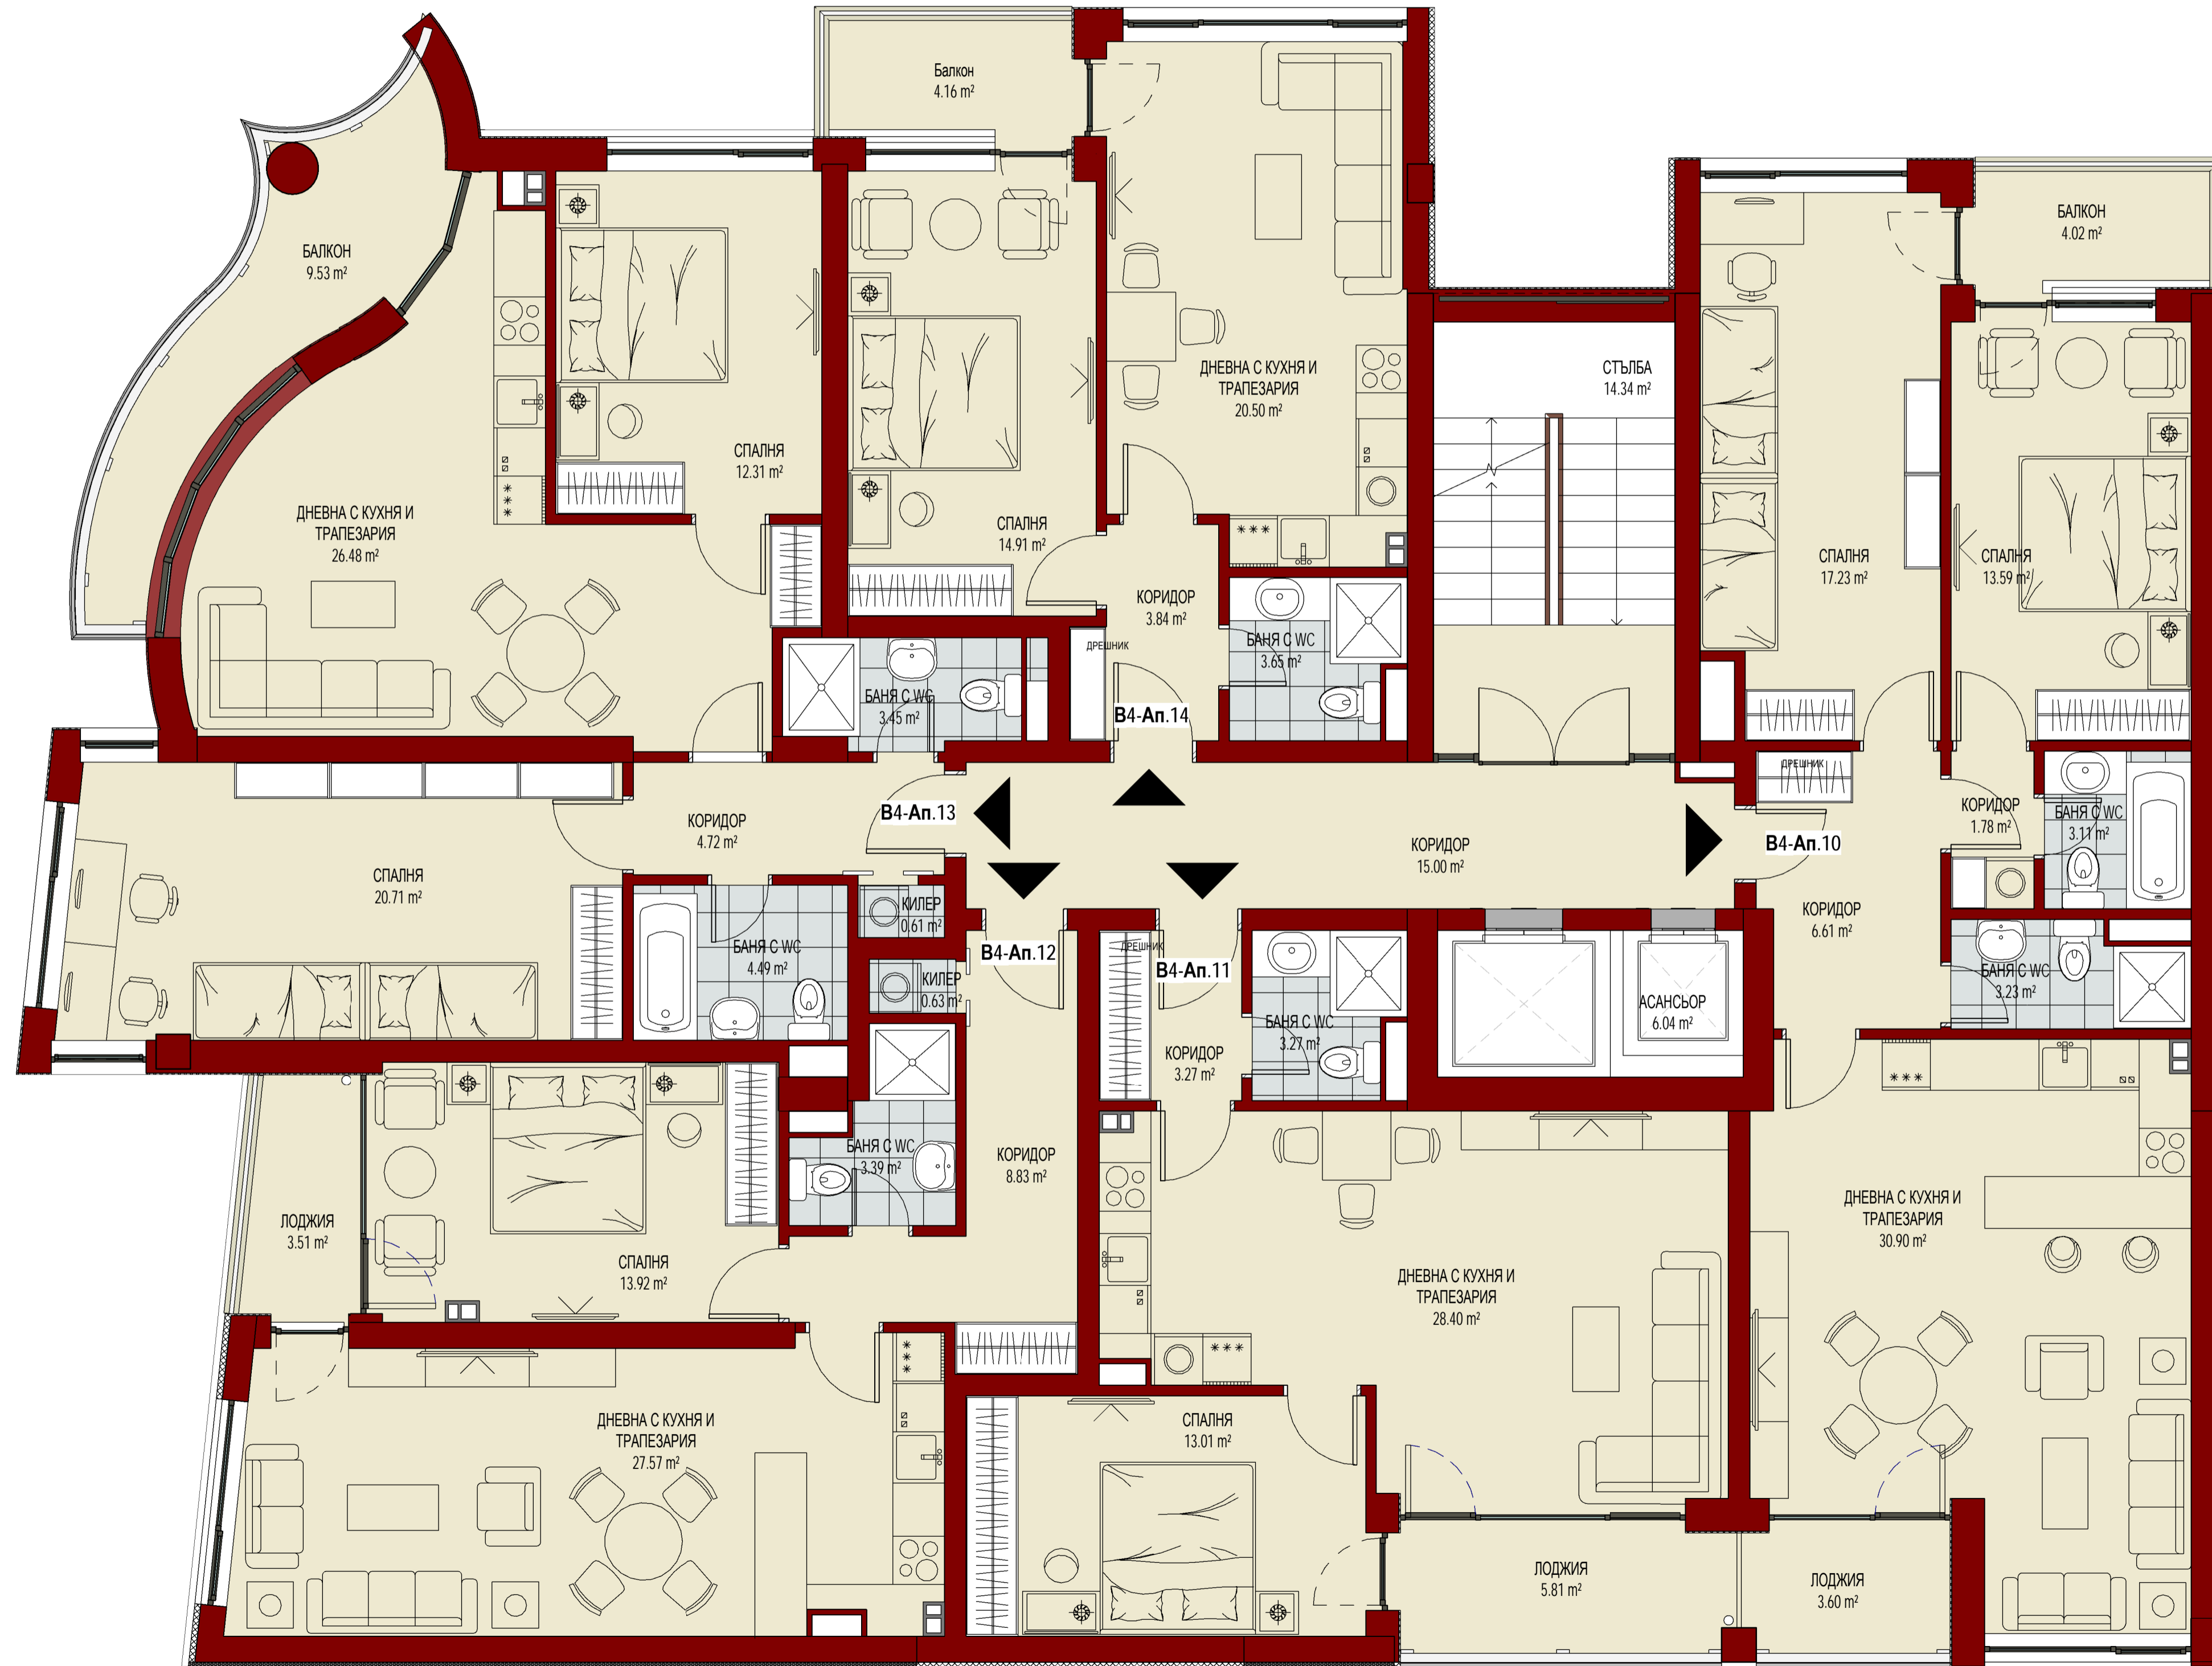

КОРПУС В, ЕТАЖ 4