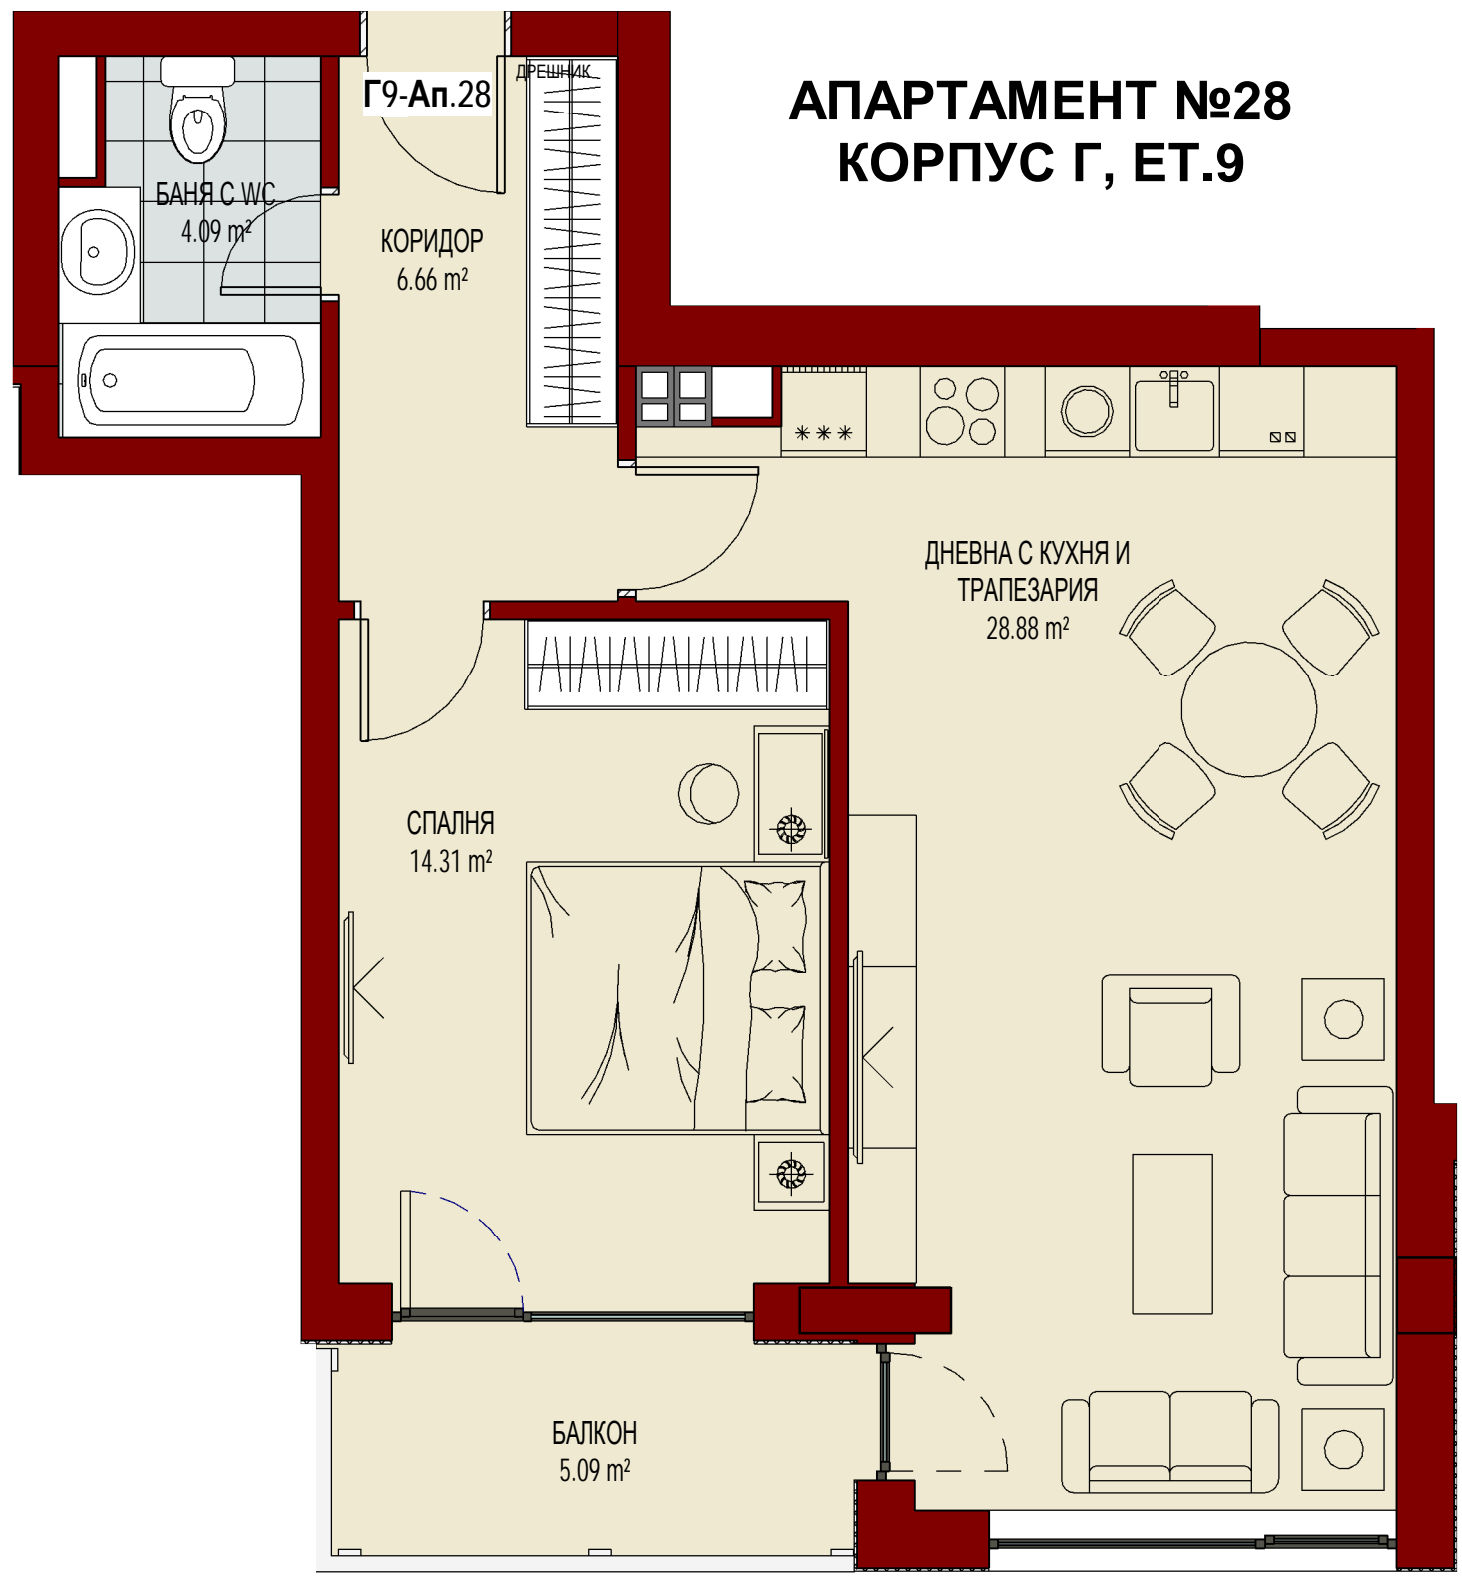

БАНЯ С WС
4.10 m²

КОРИДОР
2.05 m²

ДНЕВНА С КУХНЯ И
ТРАПЕЗАРИЯ
29.95 m²

ЛОДЖИЯ
2.37 m²

АПАРТАМЕНТ №19
КОРПУС Г, ЕТ.7

АПАРТАМЕНТ №20 КОРПУС Г, ЕТ.7

АПАРТАМЕНТ №21
КОРПУС Г, ЕТ.7

**АПАРТАМЕНТ №22
КОРПУС Г, ЕТ.7**

АТЕЛИЕ №8
КОРПУС Г, ЕТ.7

КОРПУС Г, ЕТАЖ 8

**АПАРТАМЕНТ №23
КОРПУС Г, ЕТ.8**

**АПАРТАМЕНТ №24
КОРПУС Г, ЕТ.8**

АПАРТАМЕНТ №25
КОРПУС Г, ЕТ.8

АПАРТАМЕНТ №26
КОРПУС Г, ЕТ.8

АТЕЛИЕ №9
КОРПУС Г, ЕТ.8

КОРПУС Г, ЕТАЖ 9

**АПАРТАМЕНТ №27
КОРПУС Г, ЕТ.9**

АПАРТАМЕНТ №28 КОРПУС Г, ЕТ.9

АПАРТАМЕНТ №29
КОРПУС Г, ЕТ.9

**АПАРТАМЕНТ №30
КОРПУС Г, ЕТ.9**

АТЕЛИЕ №10
КОРПУС Г, ЕТ.9

КОРПУС Г, ЕТАЖ 10

**АПАРТАМЕНТ №31
КОРПУС Г, ЕТ.10**