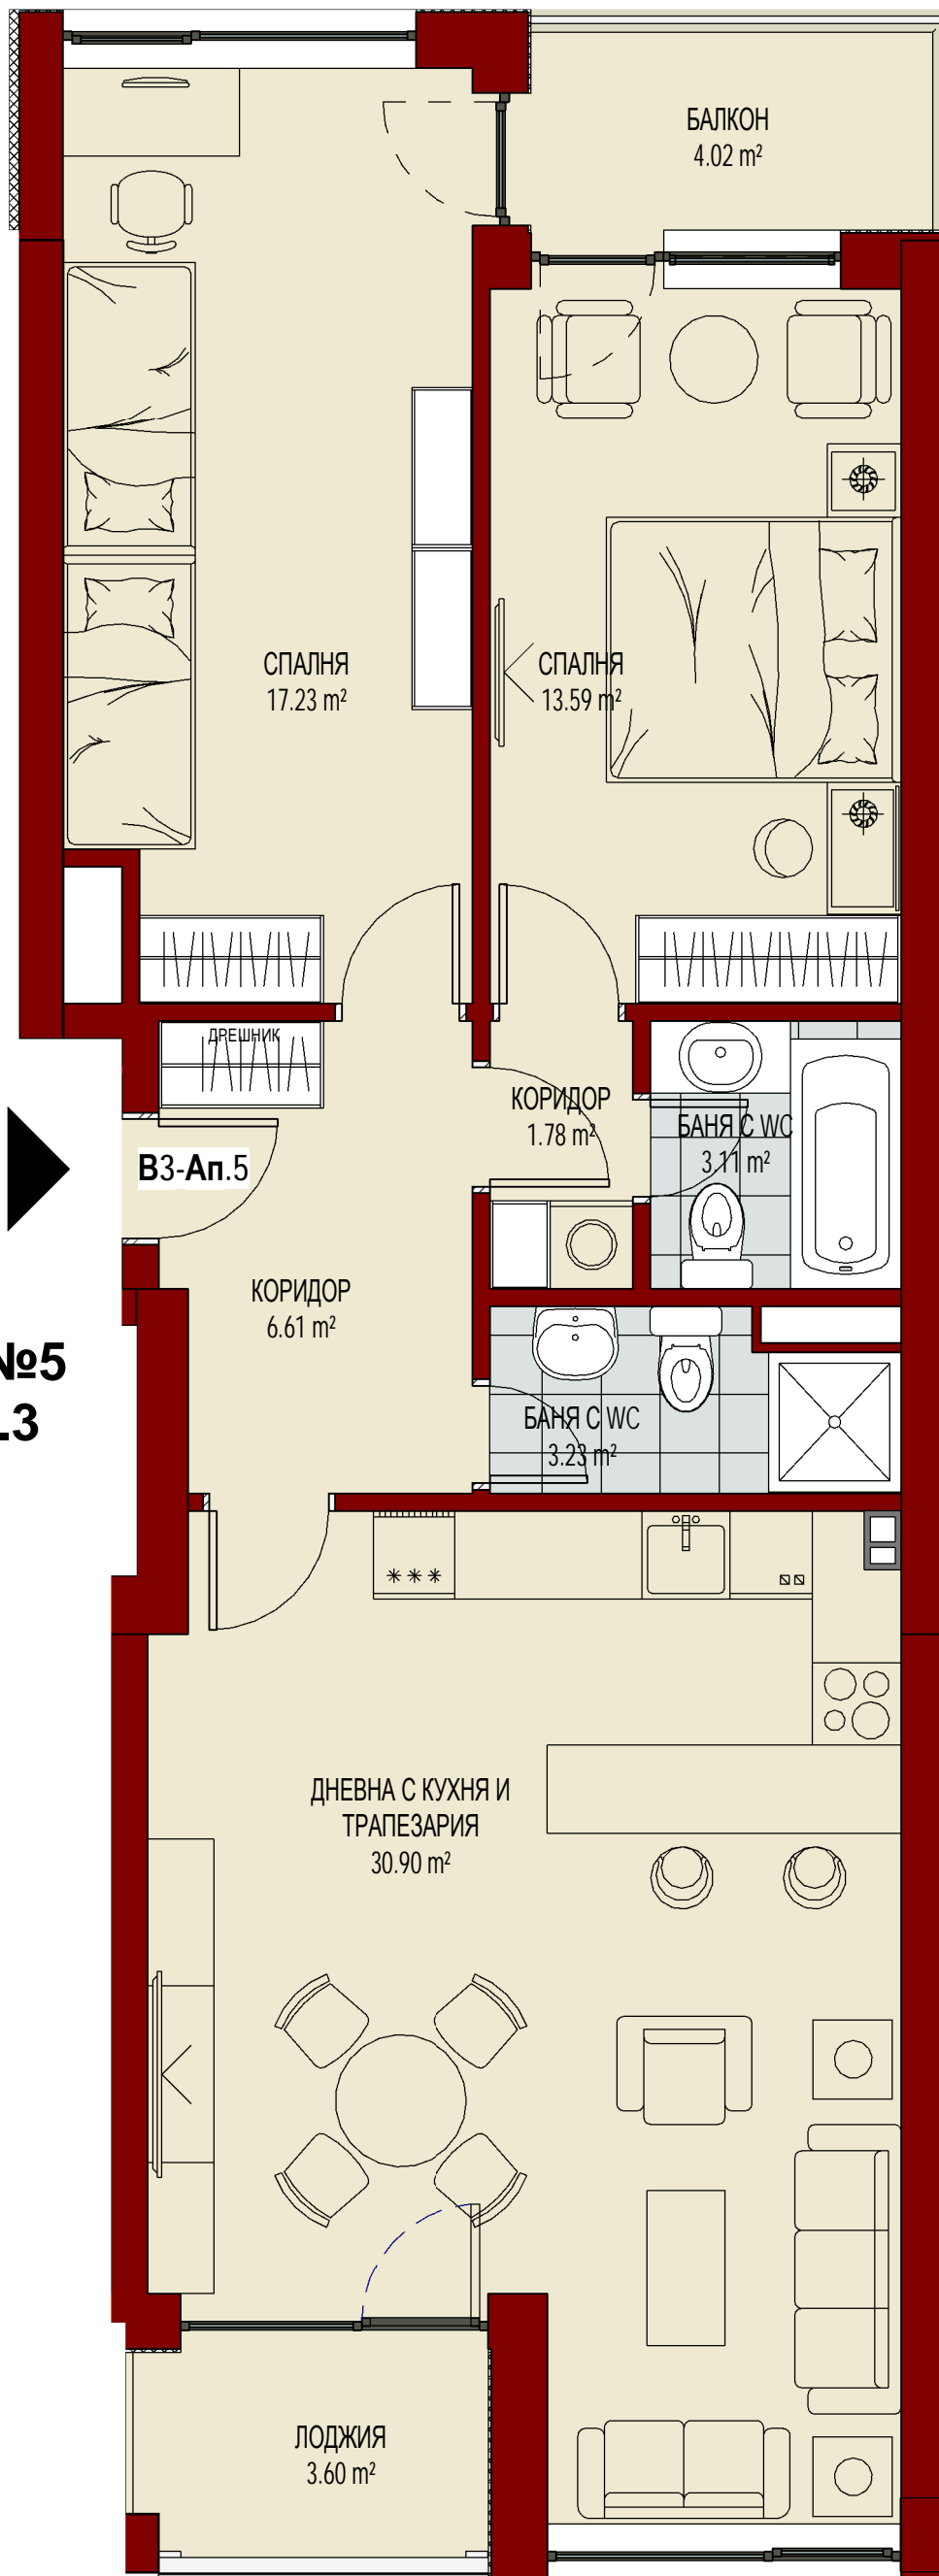

БАНЯ С WС
4.90 m²

КОРИДОР
19.67 m²

Б2-Ат.5

КОРИДОР
3.66 m²

СПАЛНЯ
18.24 m²

СПАЛНЯ
15.15 m²

КОРИДОР
8.21 m²

ДРЕШНИК
1.15 m²

Б2-Ат.2 -2/2

КОРИДОР
6.26 m²

СПАЛНЯ
12.51 m²

Б2-Ат.3 -2/2

БАНЯ С WС
4.01 m²

СПАЛНЯ
16.97 m²

**АТЕЛИЕ №5
КОРПУС Б, ЕТ. 2**

КОРПУС Б, ЕТАЖ 3

ДНЕВНА С ТРАПЕЗАРИЯ
28.23 m²

ДНЕВНА С КУХНЯ И
ТРАПЕЗАРИЯ
30.90 m²

СПАЛНЯ
14.47 m²

КОРИДОР
3.64 m²

БАНЯ С W.C.
2.91 m²

БАНЯ С W.C.
5.30 m²

СПАЛНЯ
12.06 m²

ЛОДЖИЯ
5.81 m²

ЛОДЖИЯ
3.60 m²

**АПАРТАМЕНТ №2
КОРПУС В, ЕТ.2**

АПАРТАМЕНТ №3 КОРПУС В, ЕТ.2

КОРПУС В, ЕТАЖ 3

**АПАРТАМЕНТ №5
КОРПУС В, ЕТ.3**

**АПАРТАМЕНТ №7
КОРПУС В, ЕТ.3**

**АПАРТАМЕНТ №8
КОРПУС В, ЕТ.3**

**АПАРТАМЕНТ №9
КОРПУС В, ЕТ.3**