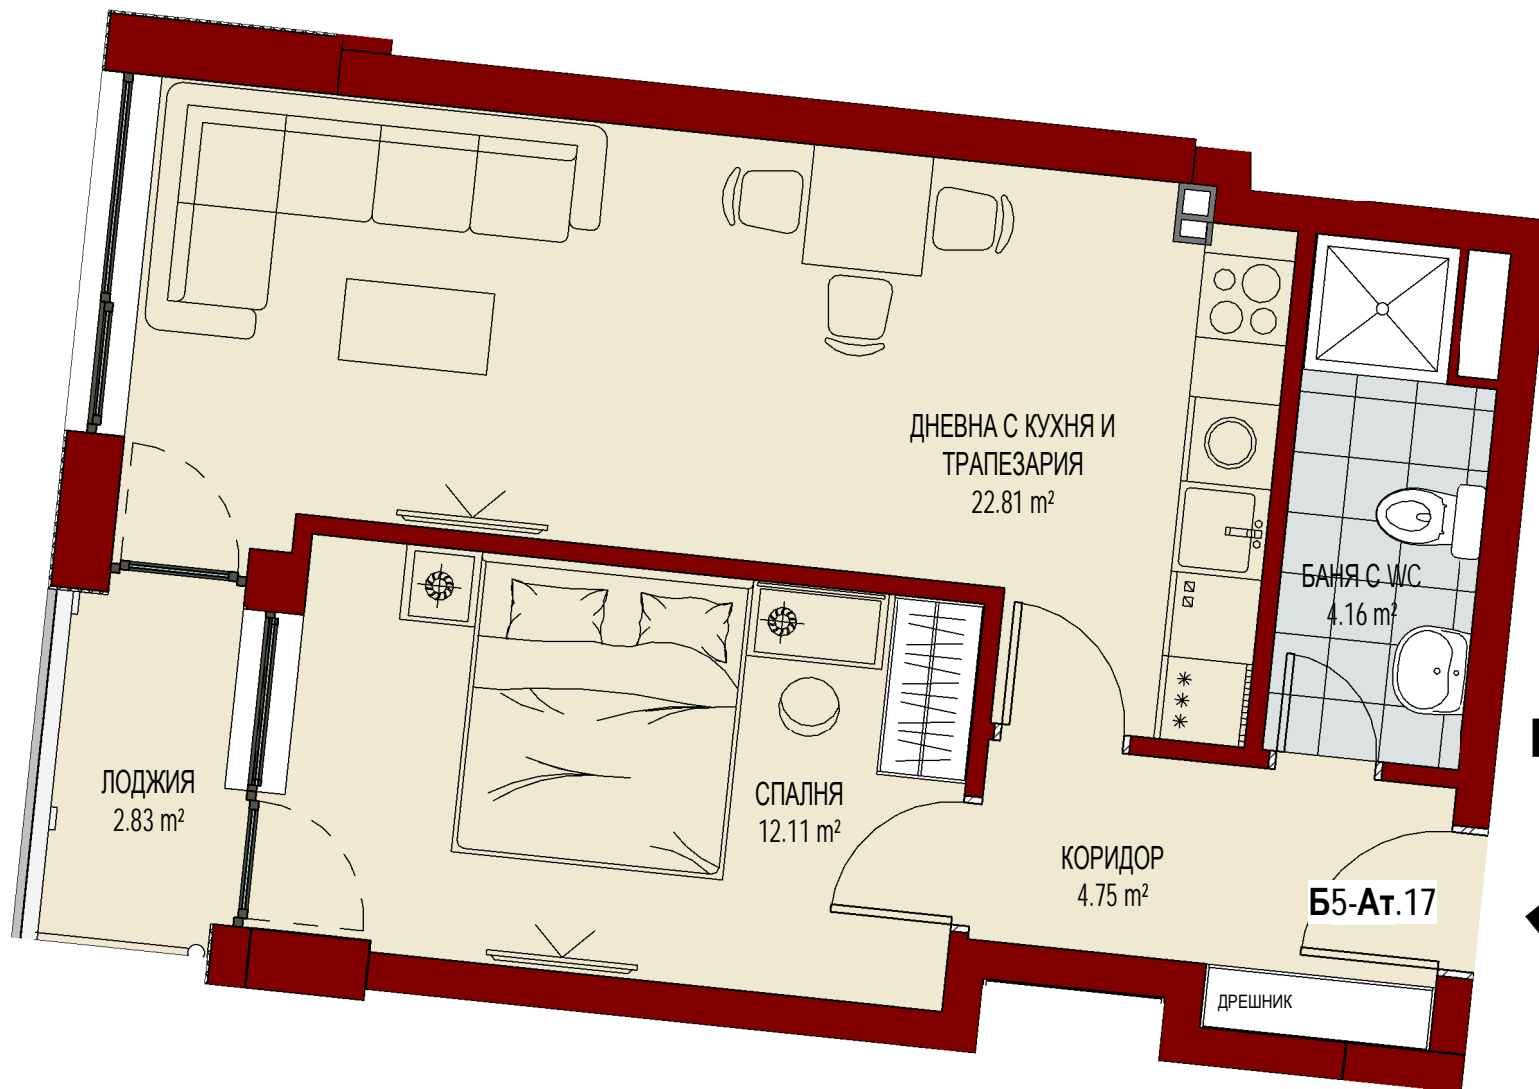

**АТЕЛИЕ №17
КОРПУС Б, ЕТ. 5**