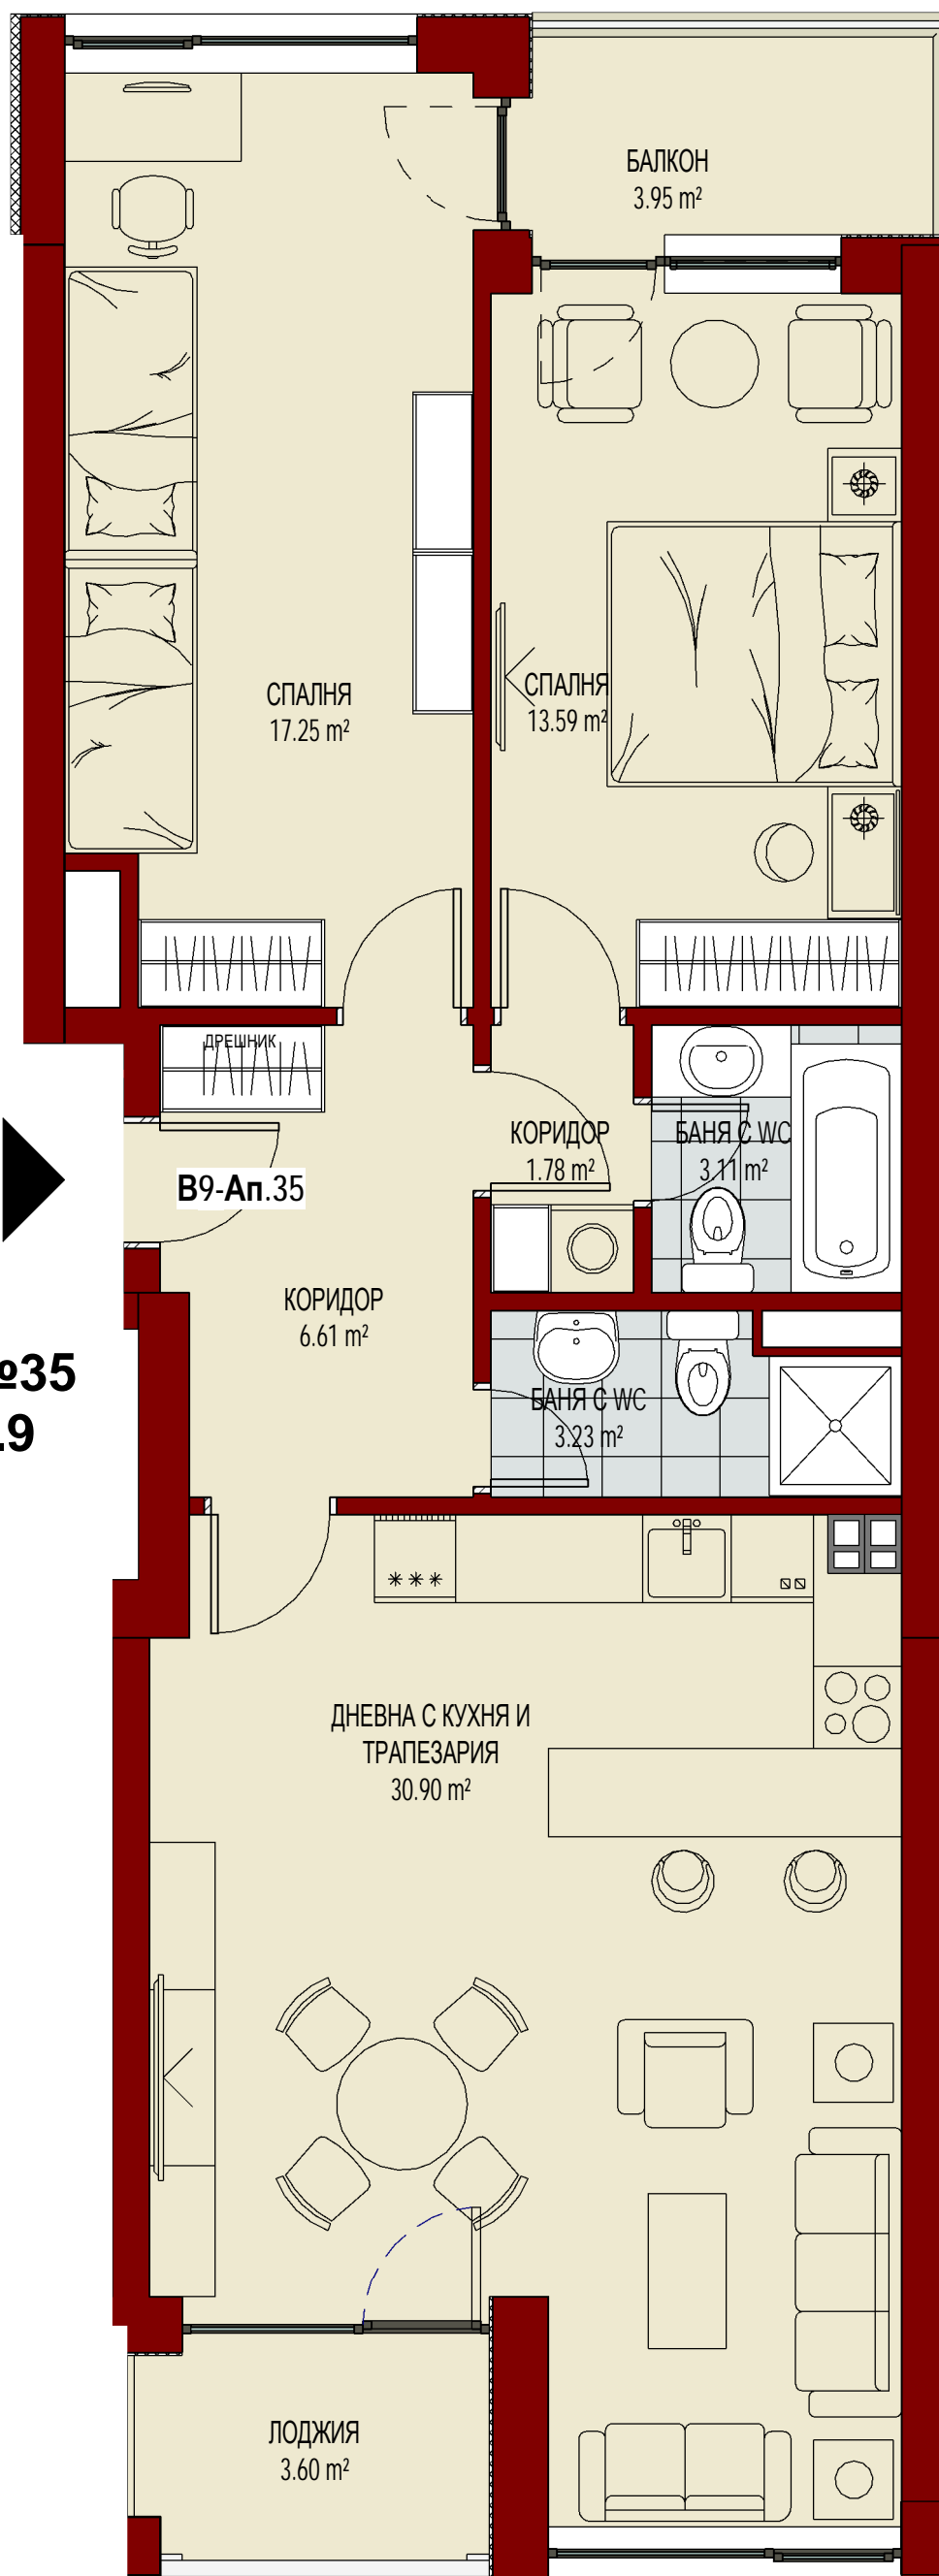

**АПАРТАМЕНТ №35
КОРПУС В, ЕТ.9**