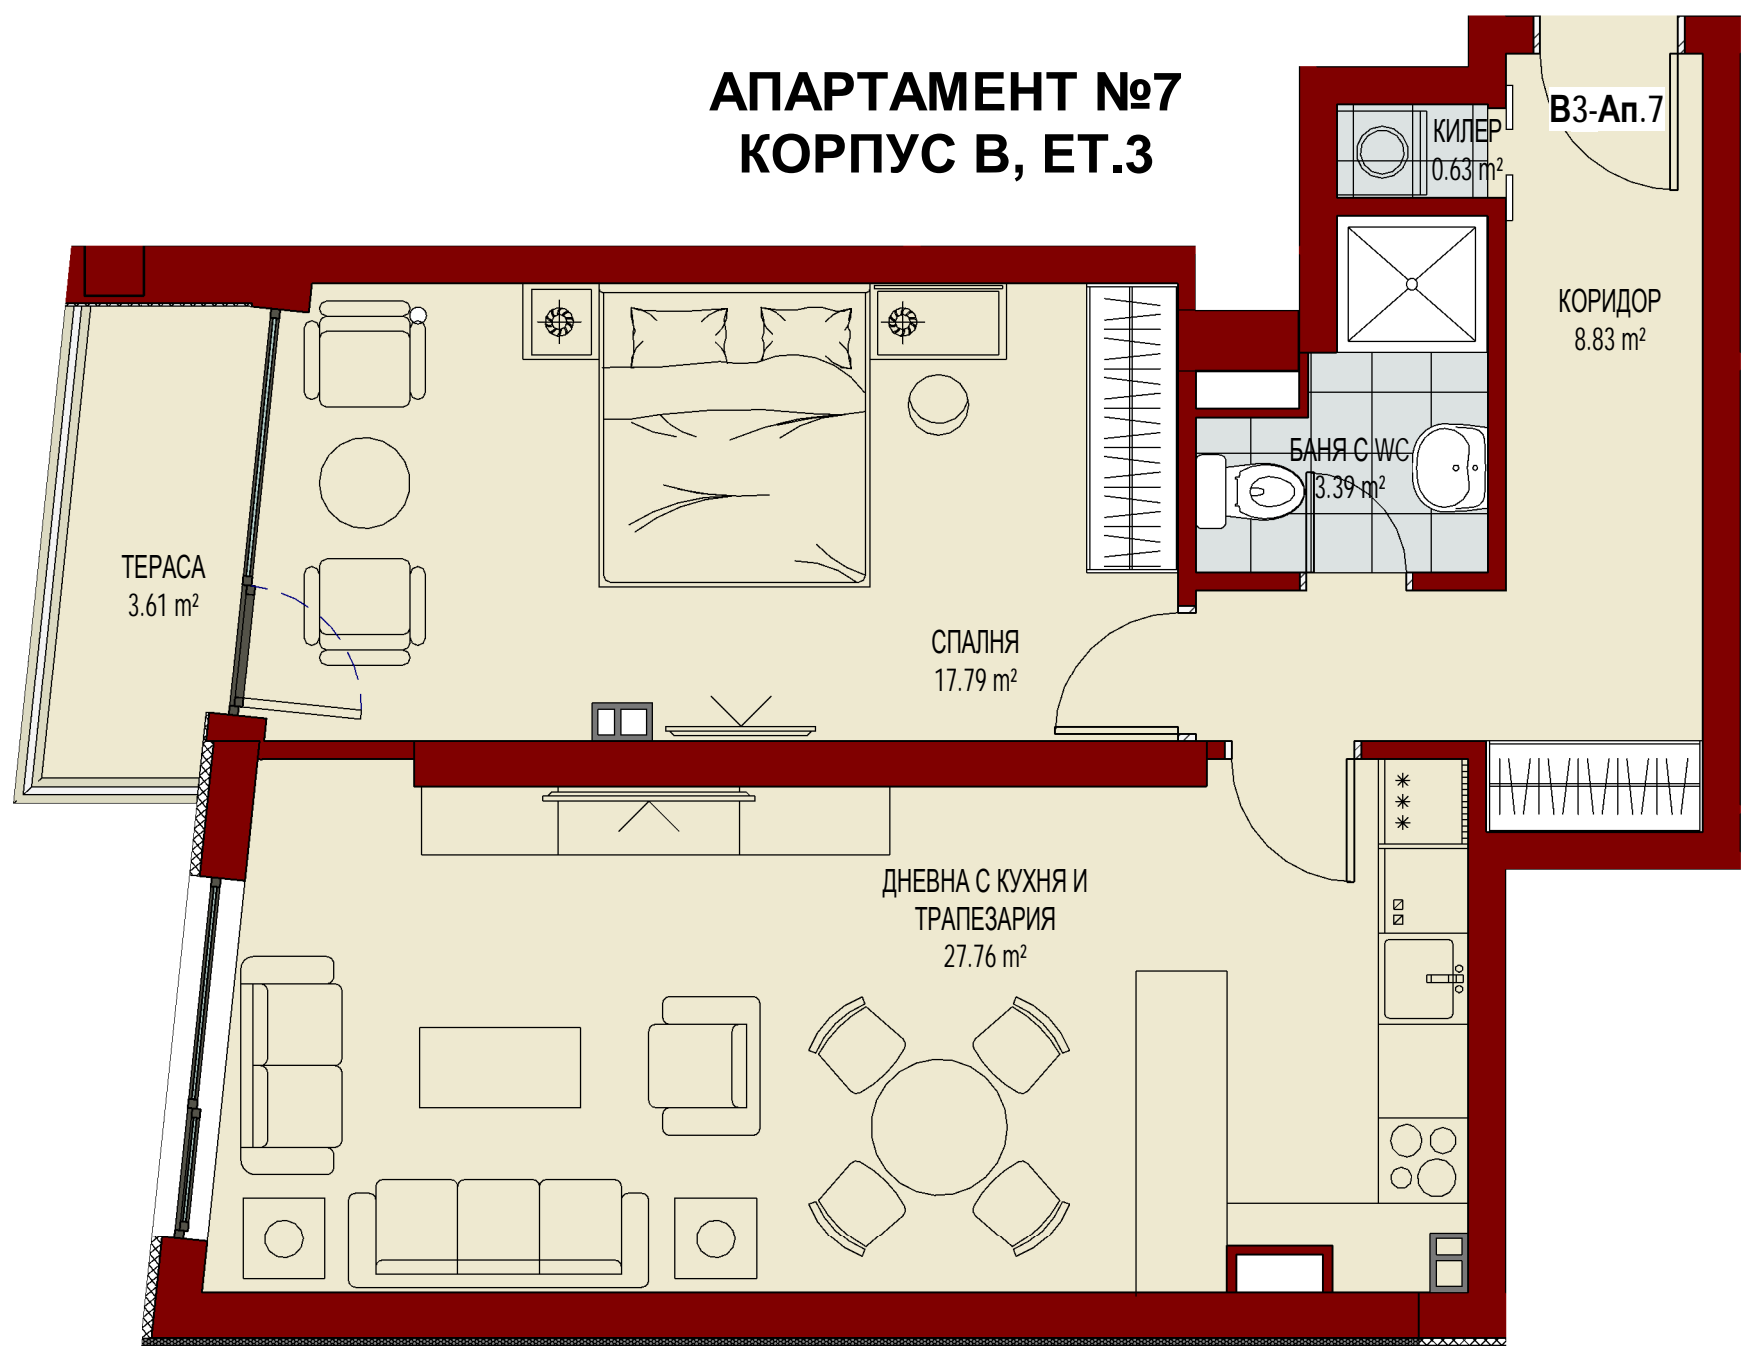

ДНЕВНА С ТРАПЕЗАРИЯ
28.23 m²

ДНЕВНА С КУХНЯ И
ТРАПЕЗАРИЯ
30.90 m²

СПАЛНЯ
14.47 m²

КОРИДОР
3.64 m²

БАНЯ С W.C.
2.91 m²

БАНЯ С W.C.
5.30 m²

СПАЛНЯ
12.06 m²

ЛОДЖИЯ
5.81 m²

ЛОДЖИЯ
3.60 m²

**АПАРТАМЕНТ №2
КОРПУС В, ЕТ.2**

АПАРТАМЕНТ №3 КОРПУС В, ЕТ.2

КОРПУС В, ЕТАЖ 3

**АПАРТАМЕНТ №5
КОРПУС В, ЕТ.3**

**АПАРТАМЕНТ №7
КОРПУС В, ЕТ.3**

**АПАРТАМЕНТ №8
КОРПУС В, ЕТ.3**

**АПАРТАМЕНТ №9
КОРПУС В, ЕТ.3**