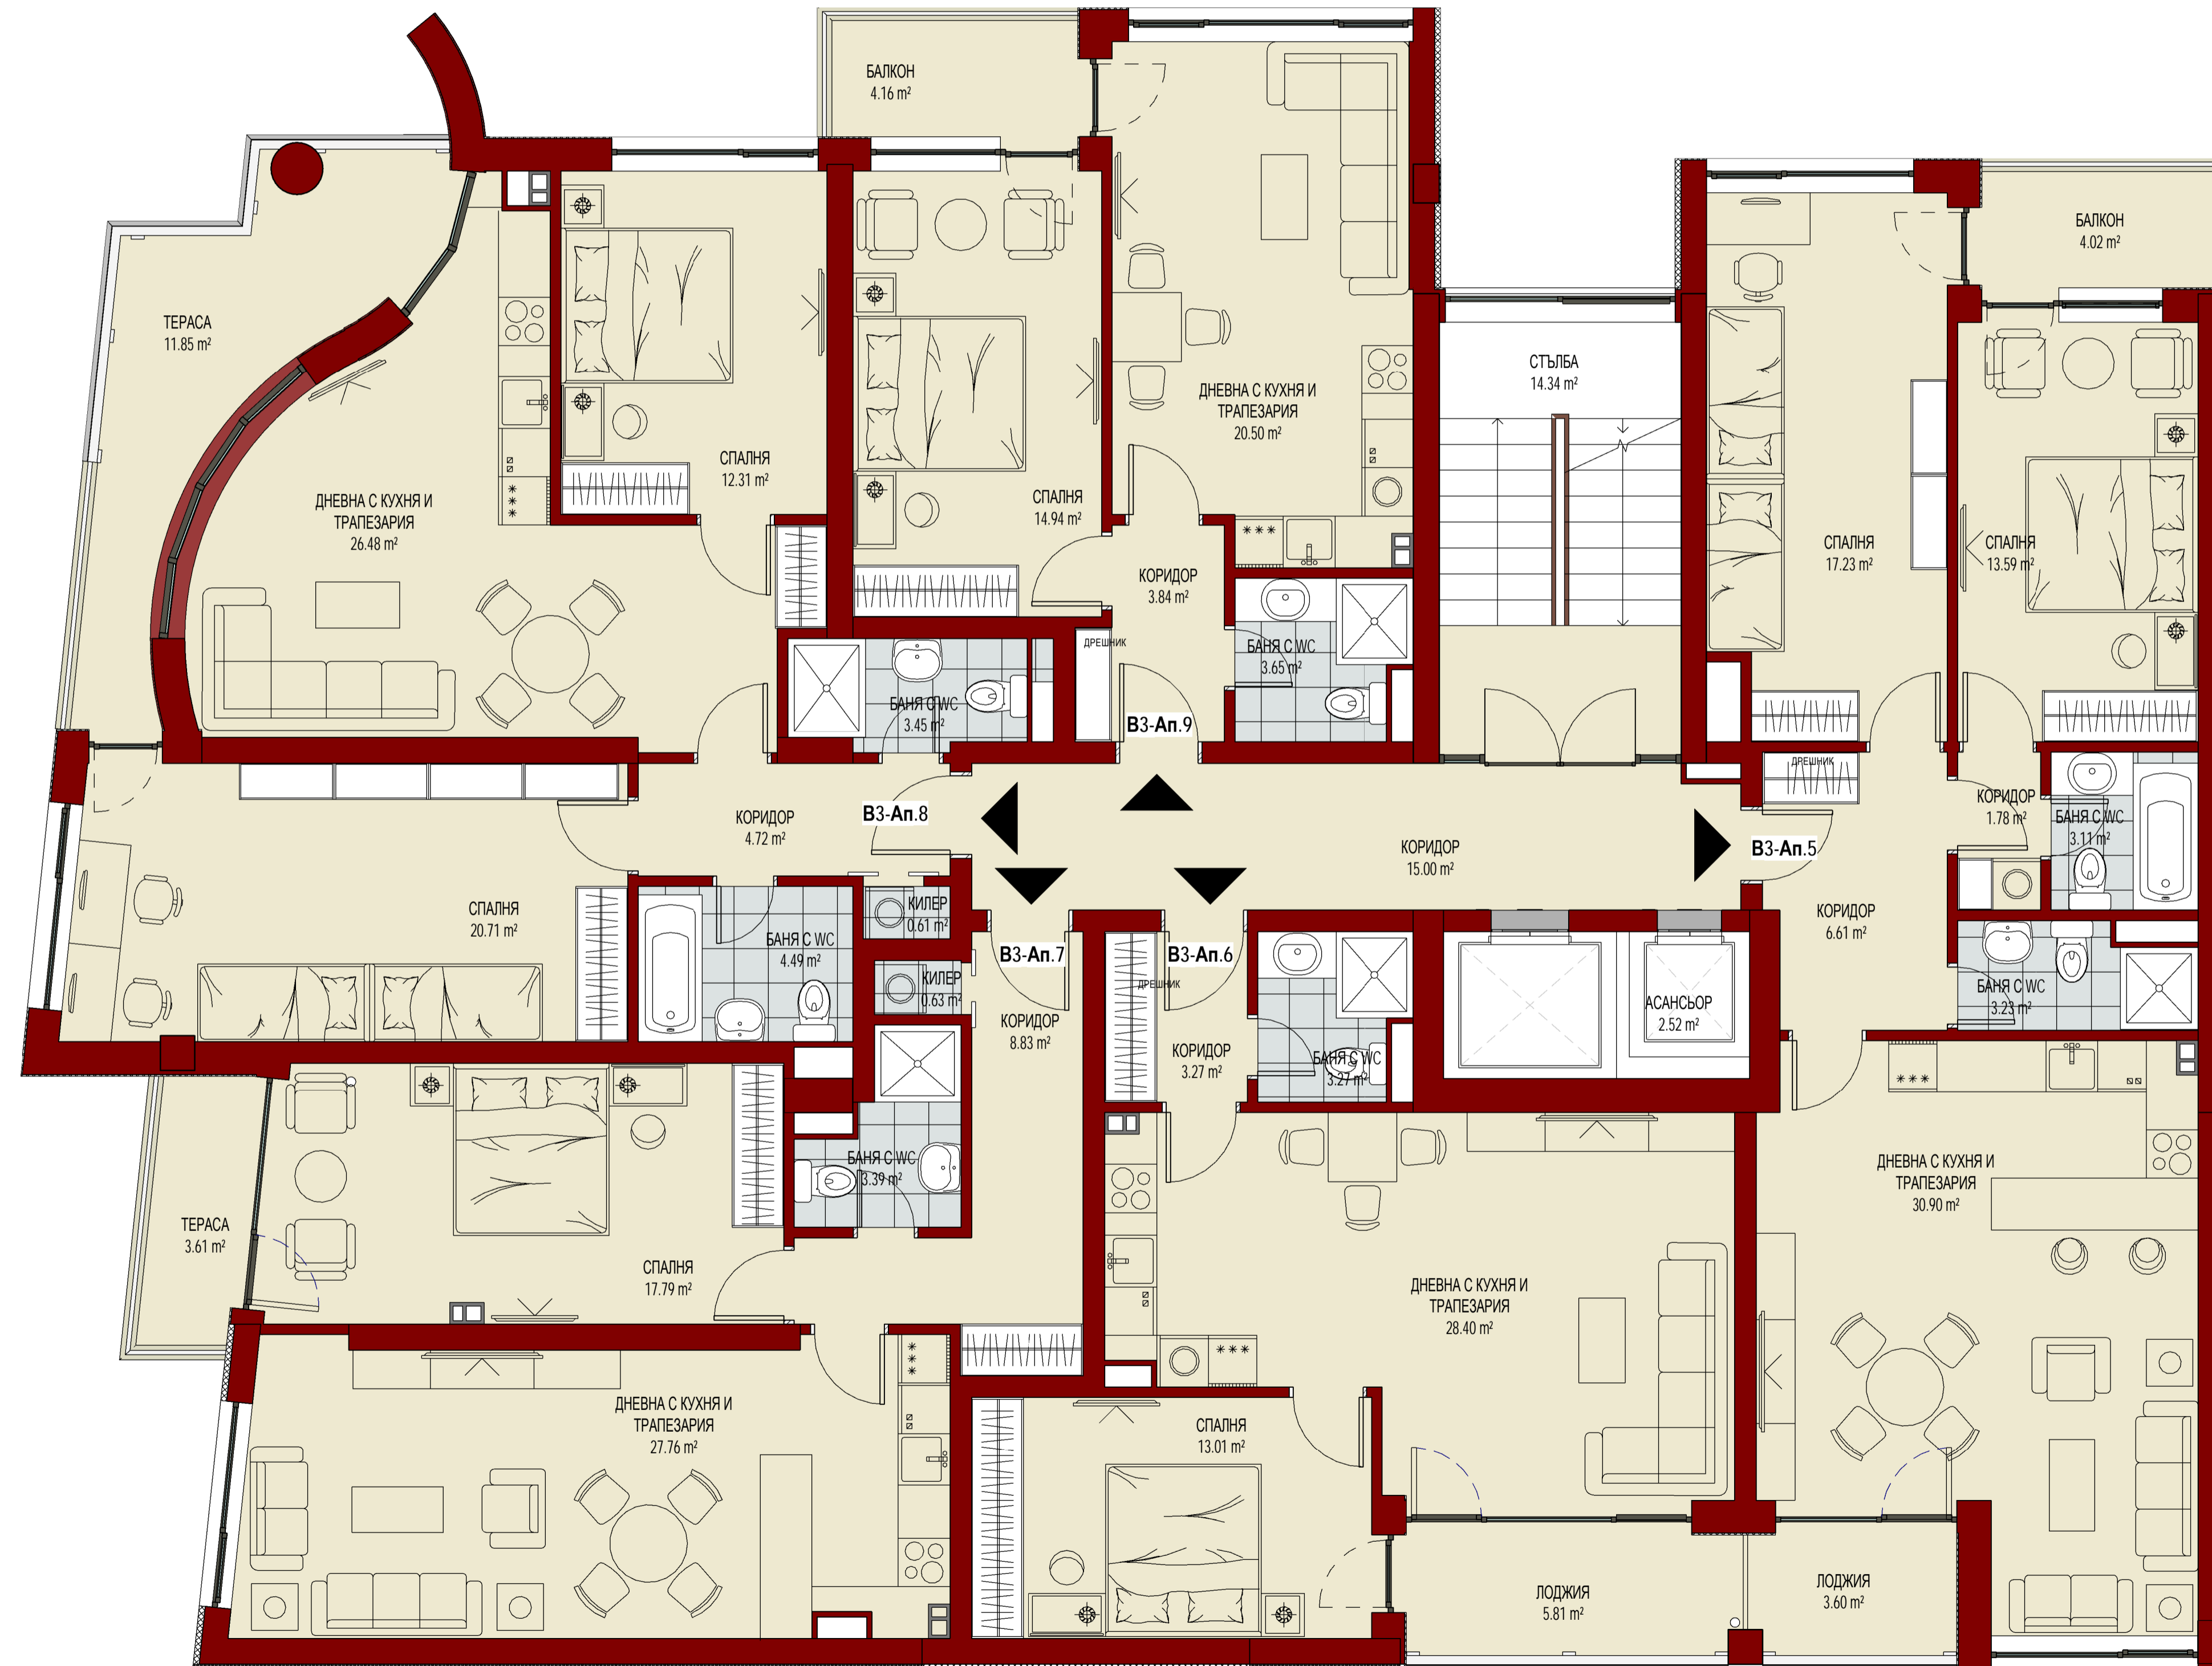

ДНЕВНА С ТРАПЕЗАРИЯ
28.23 m²

ДНЕВНА С КУХНЯ И
ТРАПЕЗАРИЯ
30.90 m²

СПАЛНЯ
14.47 m²

КОРИДОР
3.64 m²

БАНЯ С W.C.
2.91 m²

БАНЯ С W.C.
5.30 m²

СПАЛНЯ
12.06 m²

ЛОДЖИЯ
5.81 m²

ЛОДЖИЯ
3.60 m²

**АПАРТАМЕНТ №2
КОРПУС В, ЕТ.2**

АПАРТАМЕНТ №3 КОРПУС В, ЕТ.2

КОРПУС В, ЕТАЖ 3

**АПАРТАМЕНТ №5
КОРПУС В, ЕТ.3**

**АПАРТАМЕНТ №7
КОРПУС В, ЕТ.3**

**АПАРТАМЕНТ №8
КОРПУС В, ЕТ.3**

**АПАРТАМЕНТ №9
КОРПУС В, ЕТ.3**