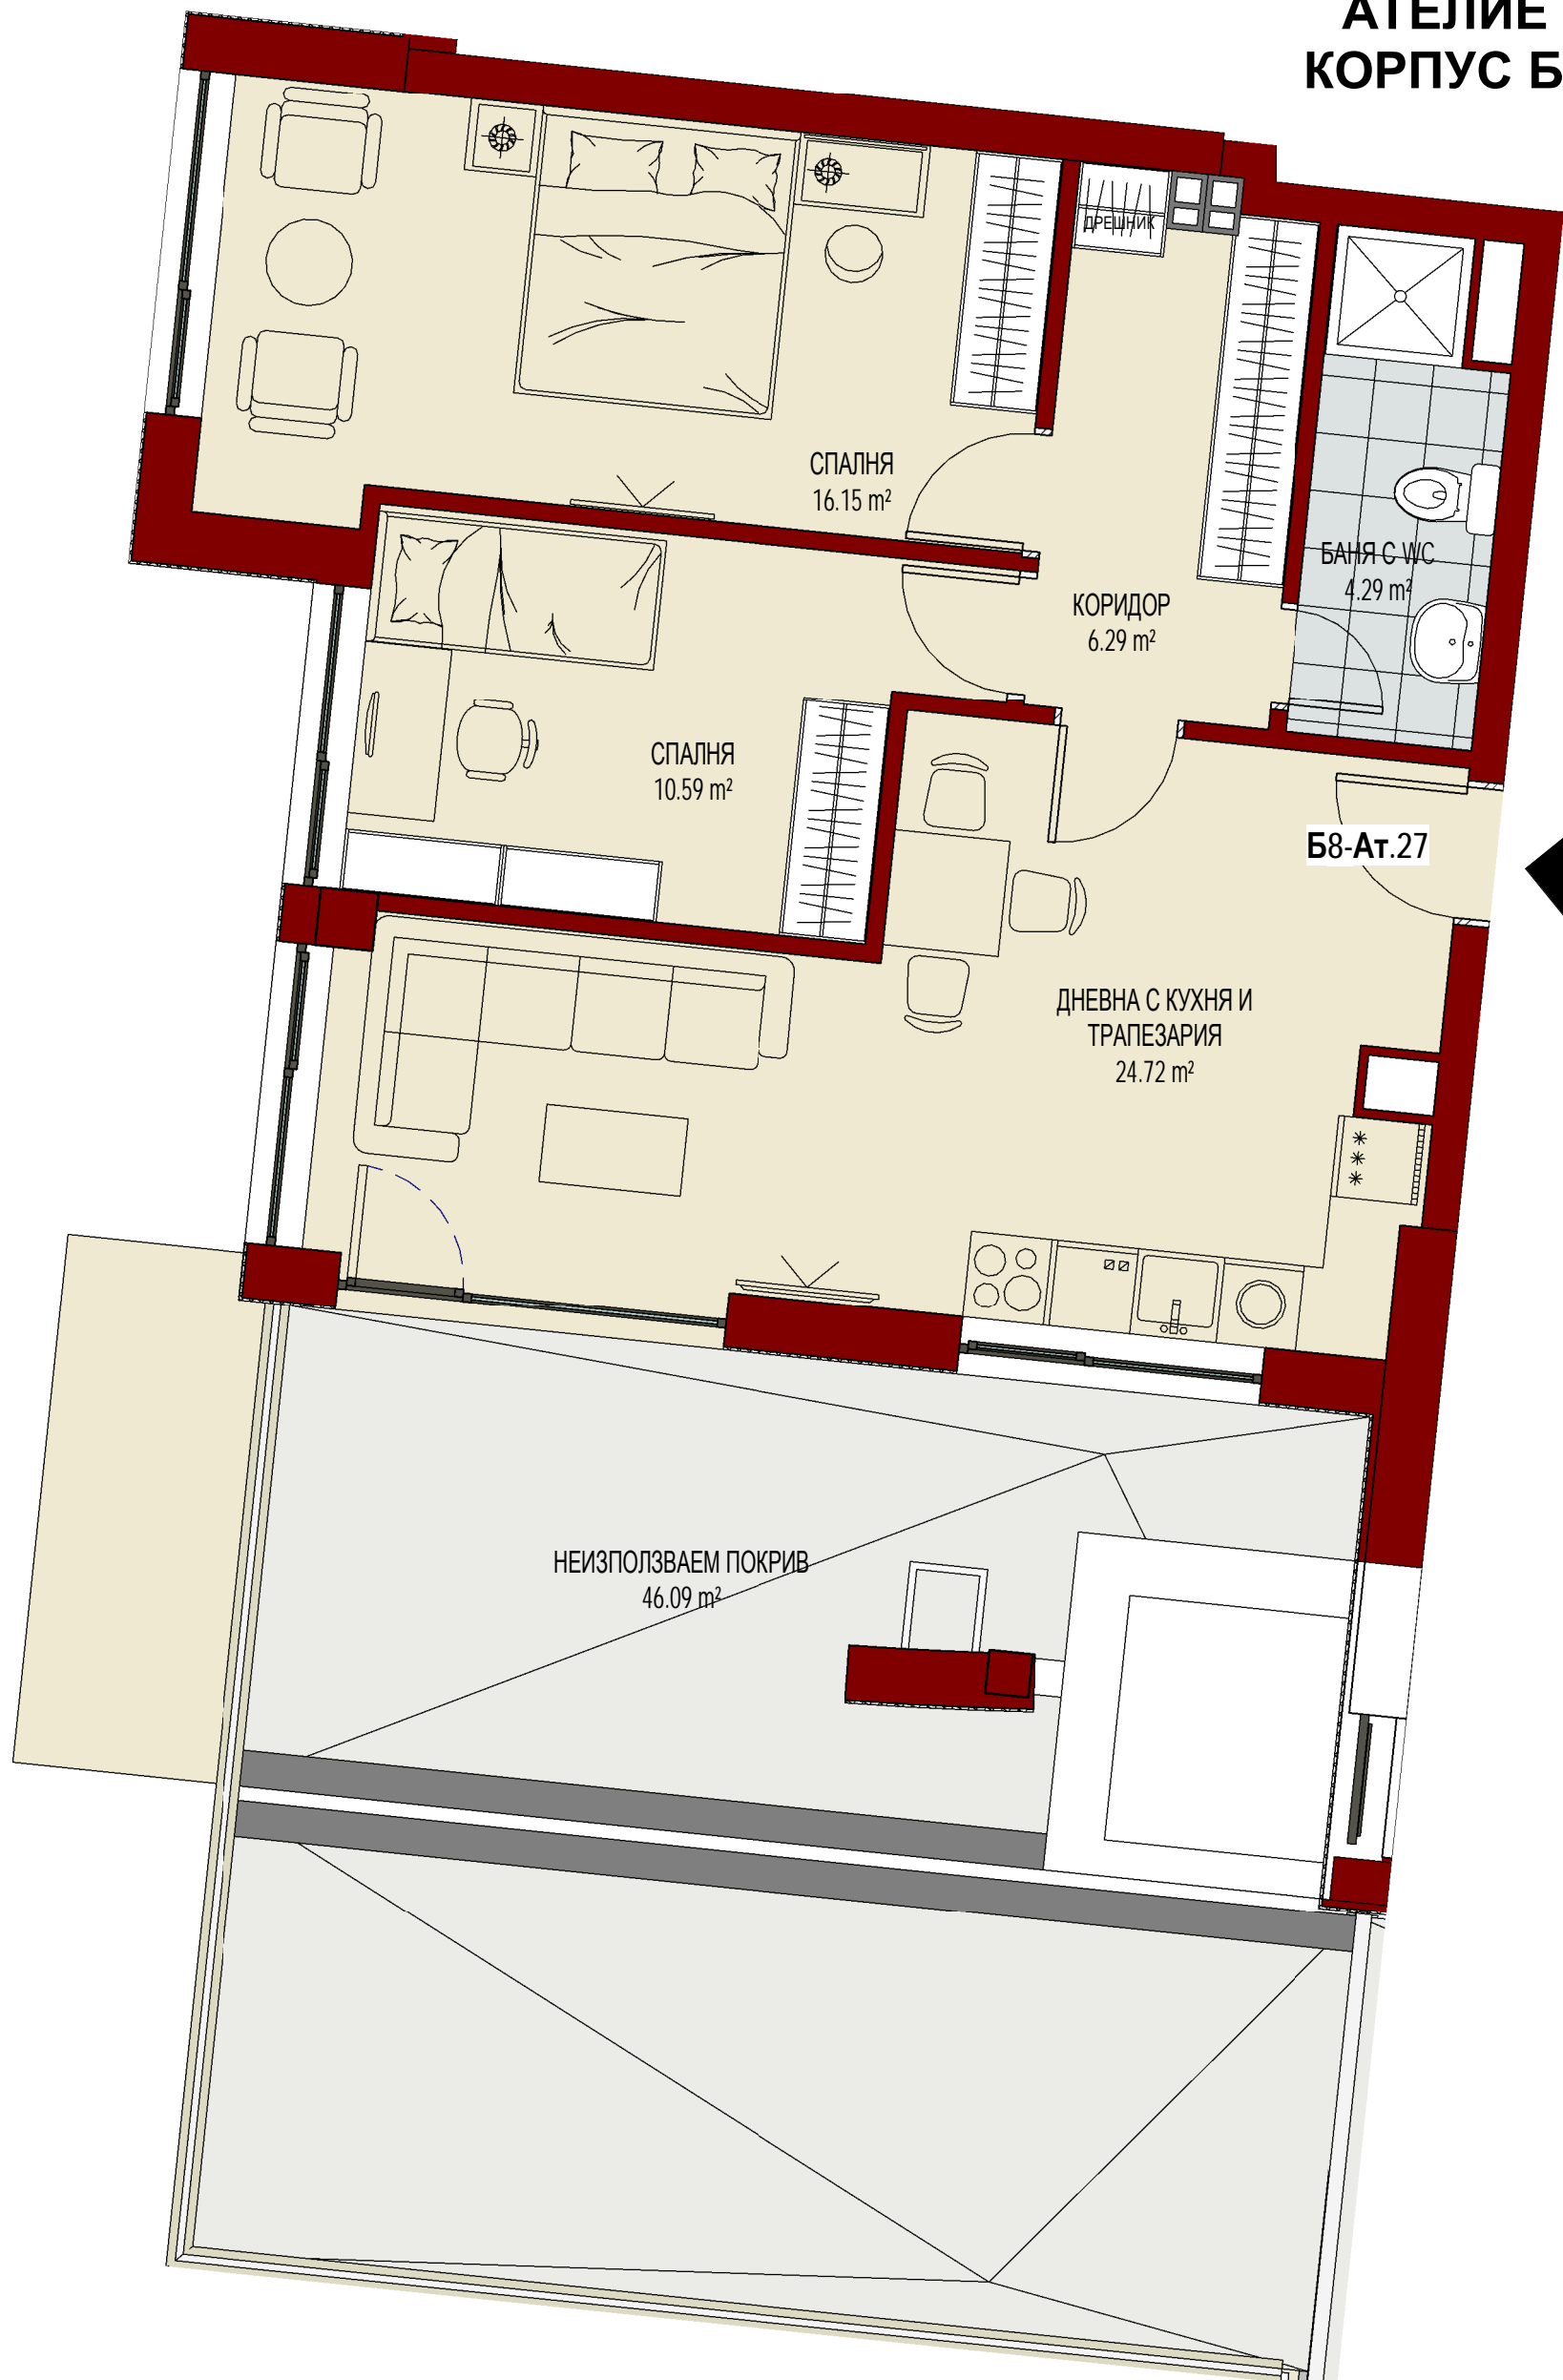

СПАЛНЯ
16.53 m²

ДНЕВНА С КУХНЯ И
ТРАПЕЗАРИЯ
41.41 m²

НЕИЗПОЛЗВАЕМ ПОКРИВ
65.66 m²

АТЕЛИЕ №23
КОРПУС Б, ЕТ. 7

ДНЕВНА С КУХНЯ И
ТРАПЕЗАРИЯ
22.81 m²

БАНЯ С WC
4.16 m²

ЛОДЖИЯ
2.83 m²

СПАЛНЯ
12.14 m²

КОРИДОР
4.75 m²

Б7-Ат.24

ДРЕШНИК

АТЕЛИЕ №24
КОРПУС Б, ЕТ. 7

КОРПУС Б, ЕТАЖ 8

**АТЕЛИЕ №25
КОРПУС Б, ЕТ. 8**

АТЕЛИЕ №26
КОРПУС Б, ЕТ. 8

АТЕЛИЕ №27
КОРПУС Б, ЕТ. 8

КОРПУС Б, ЕТАЖ 9

АТЕЛИЕ №28
КОРПУС Б, ЕТ. 9

АТЕЛИЕ №29
КОРПУС Б, ЕТ. 9

КОРПУС Б, ЕТАЖ 10

**АТЕЛИЕ №30
КОРПУС Б, ЕТ. 10**

**АПАРТАМЕНТ №1
КОРПУС В, ЕТ.1**

**АТЕЛИЕ №1
КОРПУС В, ЕТ. 1**

**АТЕЛИЕ №1
КОРПУС В, ЕТ.2**

**АТЕЛИЕ №2
КОРПУС В, ЕТ.1**

**АТЕЛИЕ №2
КОРПУС В, ЕТ.2**

**АТЕЛИЕ №3
КОРПУС В, ЕТ.1**

**АТЕЛИЕ №3
КОРПУС В, ЕТ.2**

КОРПУС В, ЕТАЖ 2

СПАЛНЯ
13.52 m²

СПАЛНЯ
11.45 m²

СПАЛНЯ
10.97 m²