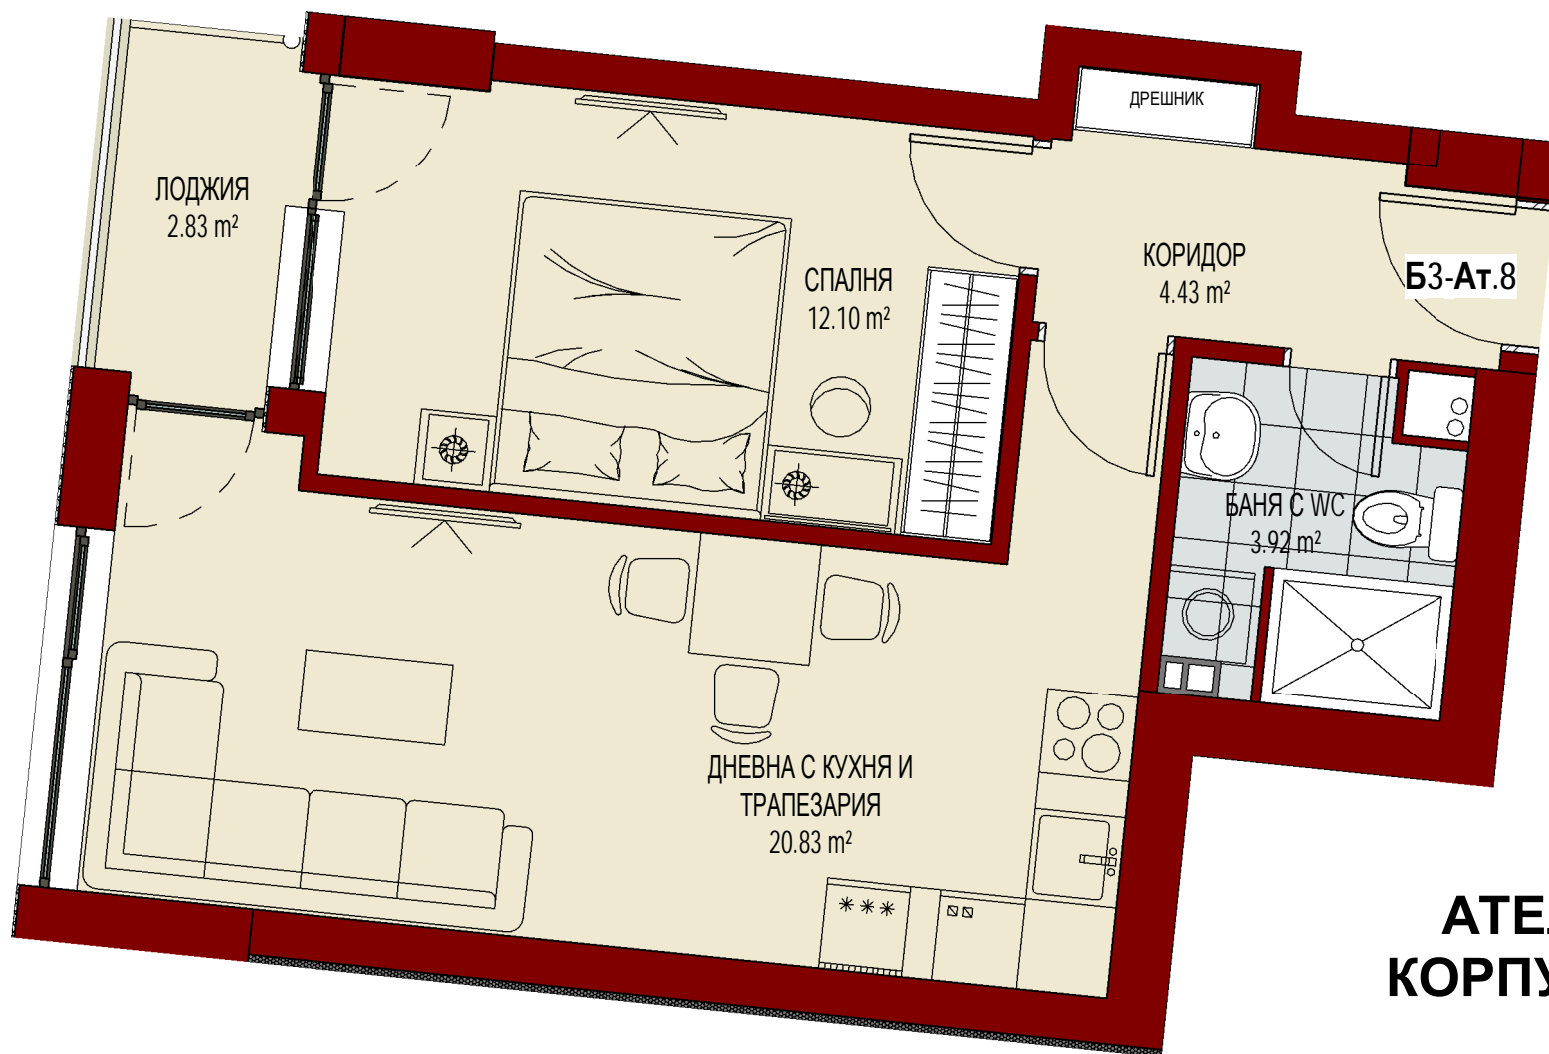

АТЕЛИЕ №8
КОРПУС Б, ЕТ. 3