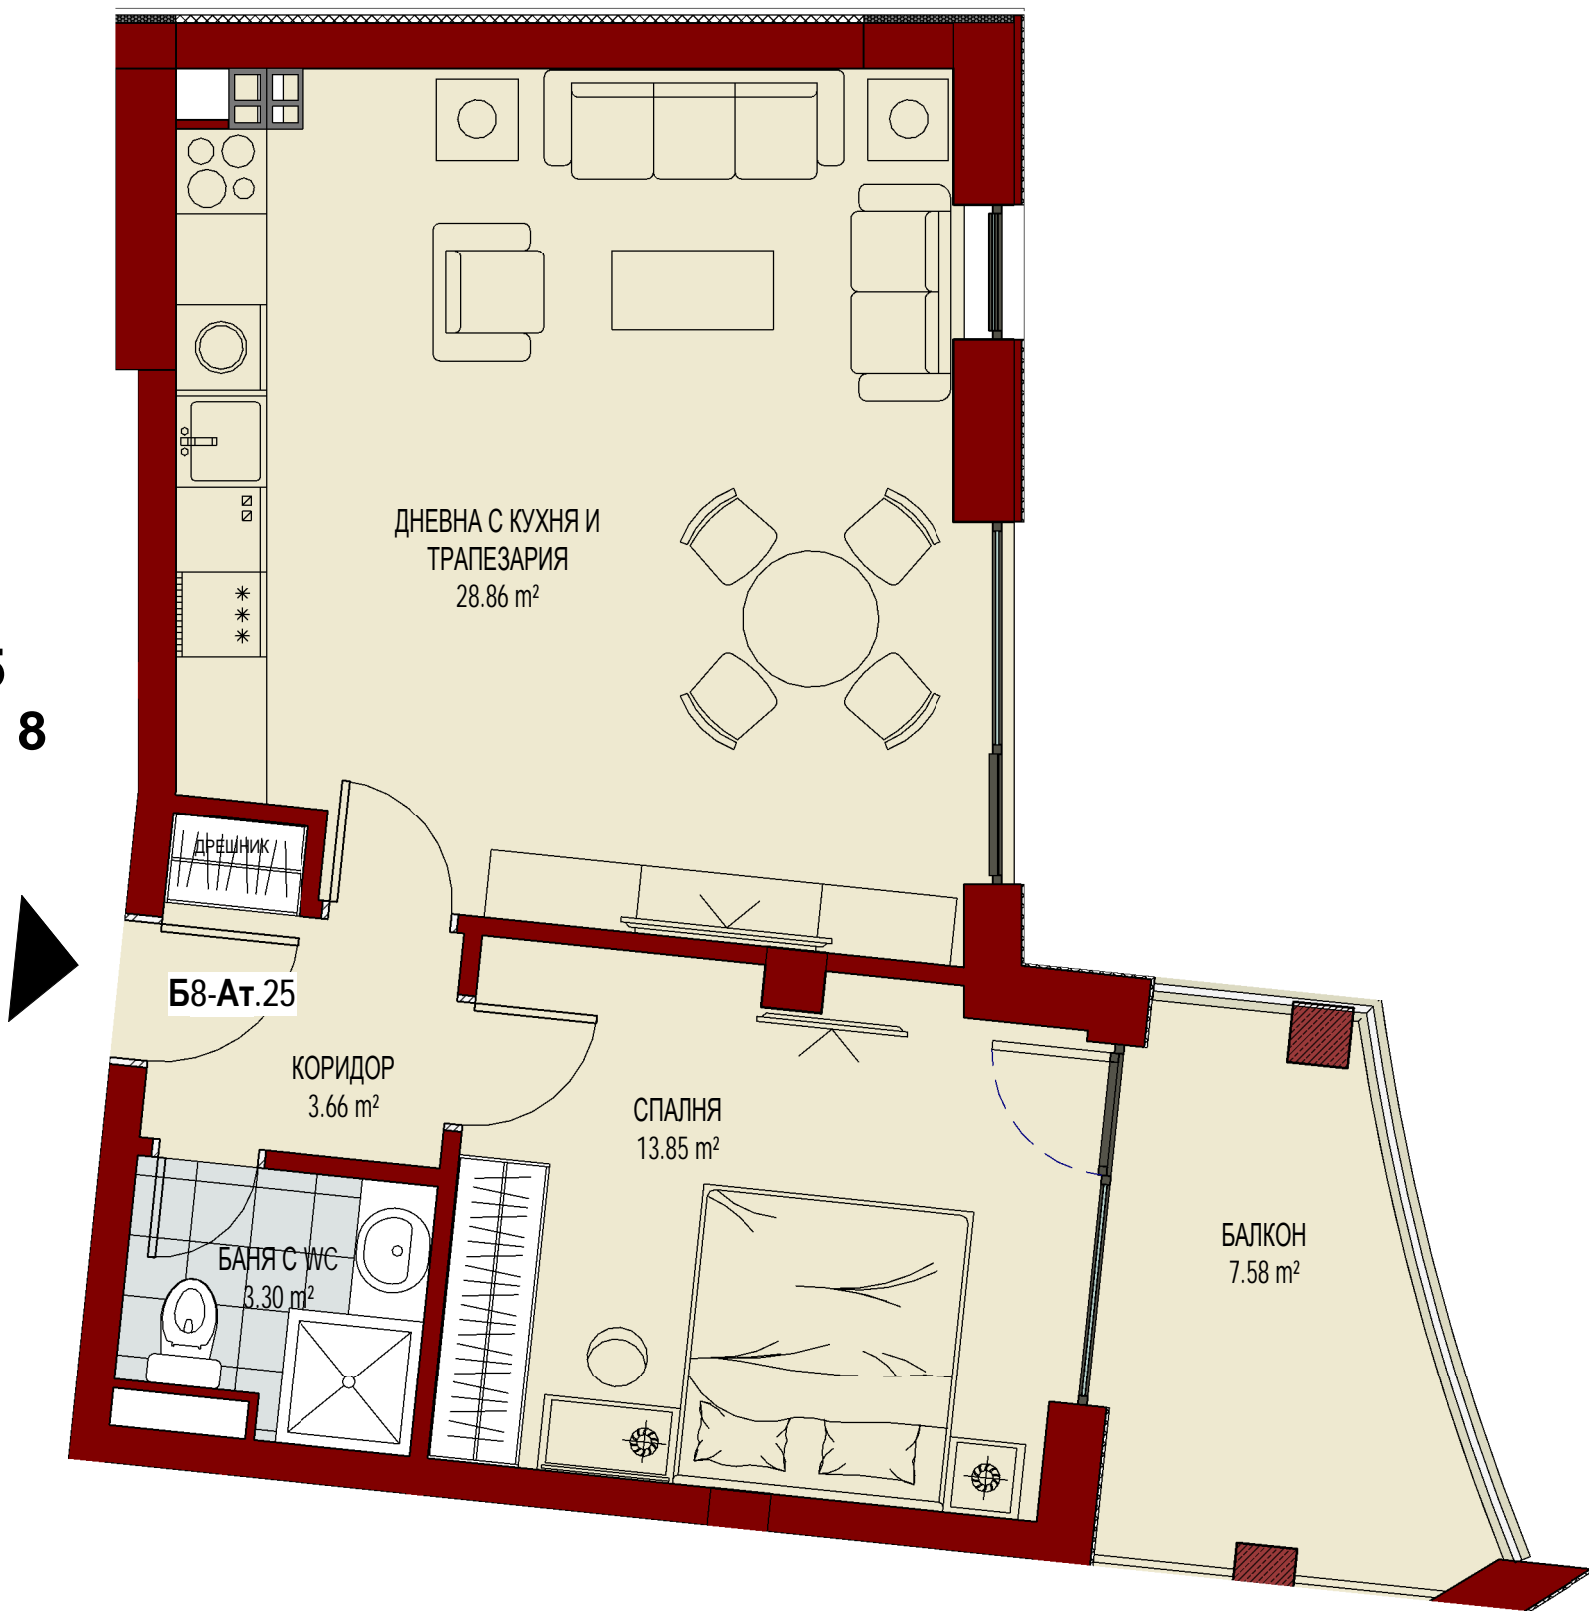

СПАЛНЯ
16.53 m²

ДНЕВНА С КУХНЯ И
ТРАПЕЗАРИЯ
41.41 m²

НЕИЗПОЛЗВАЕМ ПОКРИВ
65.66 m²

АТЕЛИЕ №23
КОРПУС Б, ЕТ. 7

ДНЕВНА С КУХНЯ И
ТРАПЕЗАРИЯ
22.81 m²

БАНЯ С WC
4.16 m²

ЛОДЖИЯ
2.83 m²

СПАЛНЯ
12.14 m²

КОРИДОР
4.75 m²

Б7-Ат.24

ДРЕШНИК

АТЕЛИЕ №24
КОРПУС Б, ЕТ. 7

КОРПУС Б, ЕТАЖ 8

**АТЕЛИЕ №25
КОРПУС Б, ЕТ. 8**

АТЕЛИЕ №26
КОРПУС Б, ЕТ. 8

АТЕЛИЕ №27
КОРПУС Б, ЕТ. 8

**АТЕЛИЕ №2
КОРПУС В, ЕТ.1**

**АТЕЛИЕ №2
КОРПУС В, ЕТ.2**

**АТЕЛИЕ №3
КОРПУС В, ЕТ.1**

**АТЕЛИЕ №3
КОРПУС В, ЕТ.2**

КОРПУС В, ЕТАЖ 2

СПАЛНЯ
13.52 m²

СПАЛНЯ
11.45 m²

СПАЛНЯ
10.97 m²