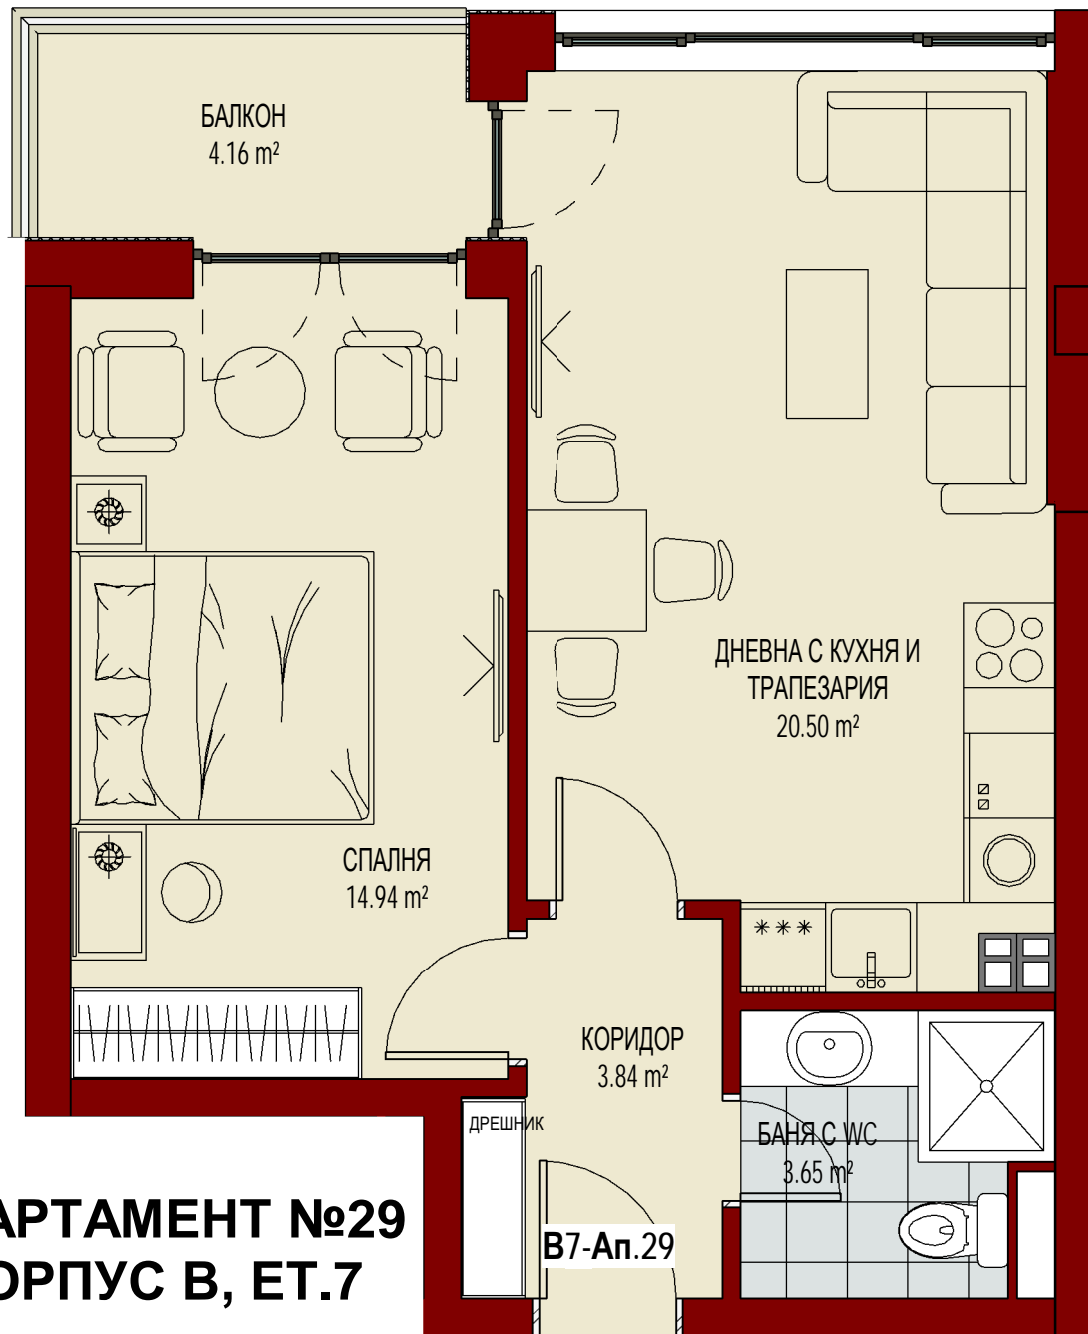

**АПАРТАМЕНТ №25
КОРПУС В, ЕТ.7**

АПАРТАМЕНТ №26 КОРПУС В, ЕТ.7

**АПАРТАМЕНТ №27
КОРПУС В, ЕТ.7**

АПАРТАМЕНТ №28
КОРПУС В, ЕТ.7

В7-Ап.28

БАЛКОН
3.84 m²

ДНЕВНА С КУХНЯ И
ТРАПЕЗАРИЯ
32.19 m²

СПАЛНЯ
16.38 m²

КОРИДОР
7.07 m²

БАНЯ С W.C.
3.45 m²

СПАЛНЯ
15.87 m²

БАНЯ С W.C.
4.49 m²

КИЛЕР
0.61 m²

АПАРТАМЕНТ №29
КОРПУС В, ЕТ.7

КОРПУС В, ЕТАЖ 8

**АПАРТАМЕНТ №30
КОРПУС В, ЕТ.8**