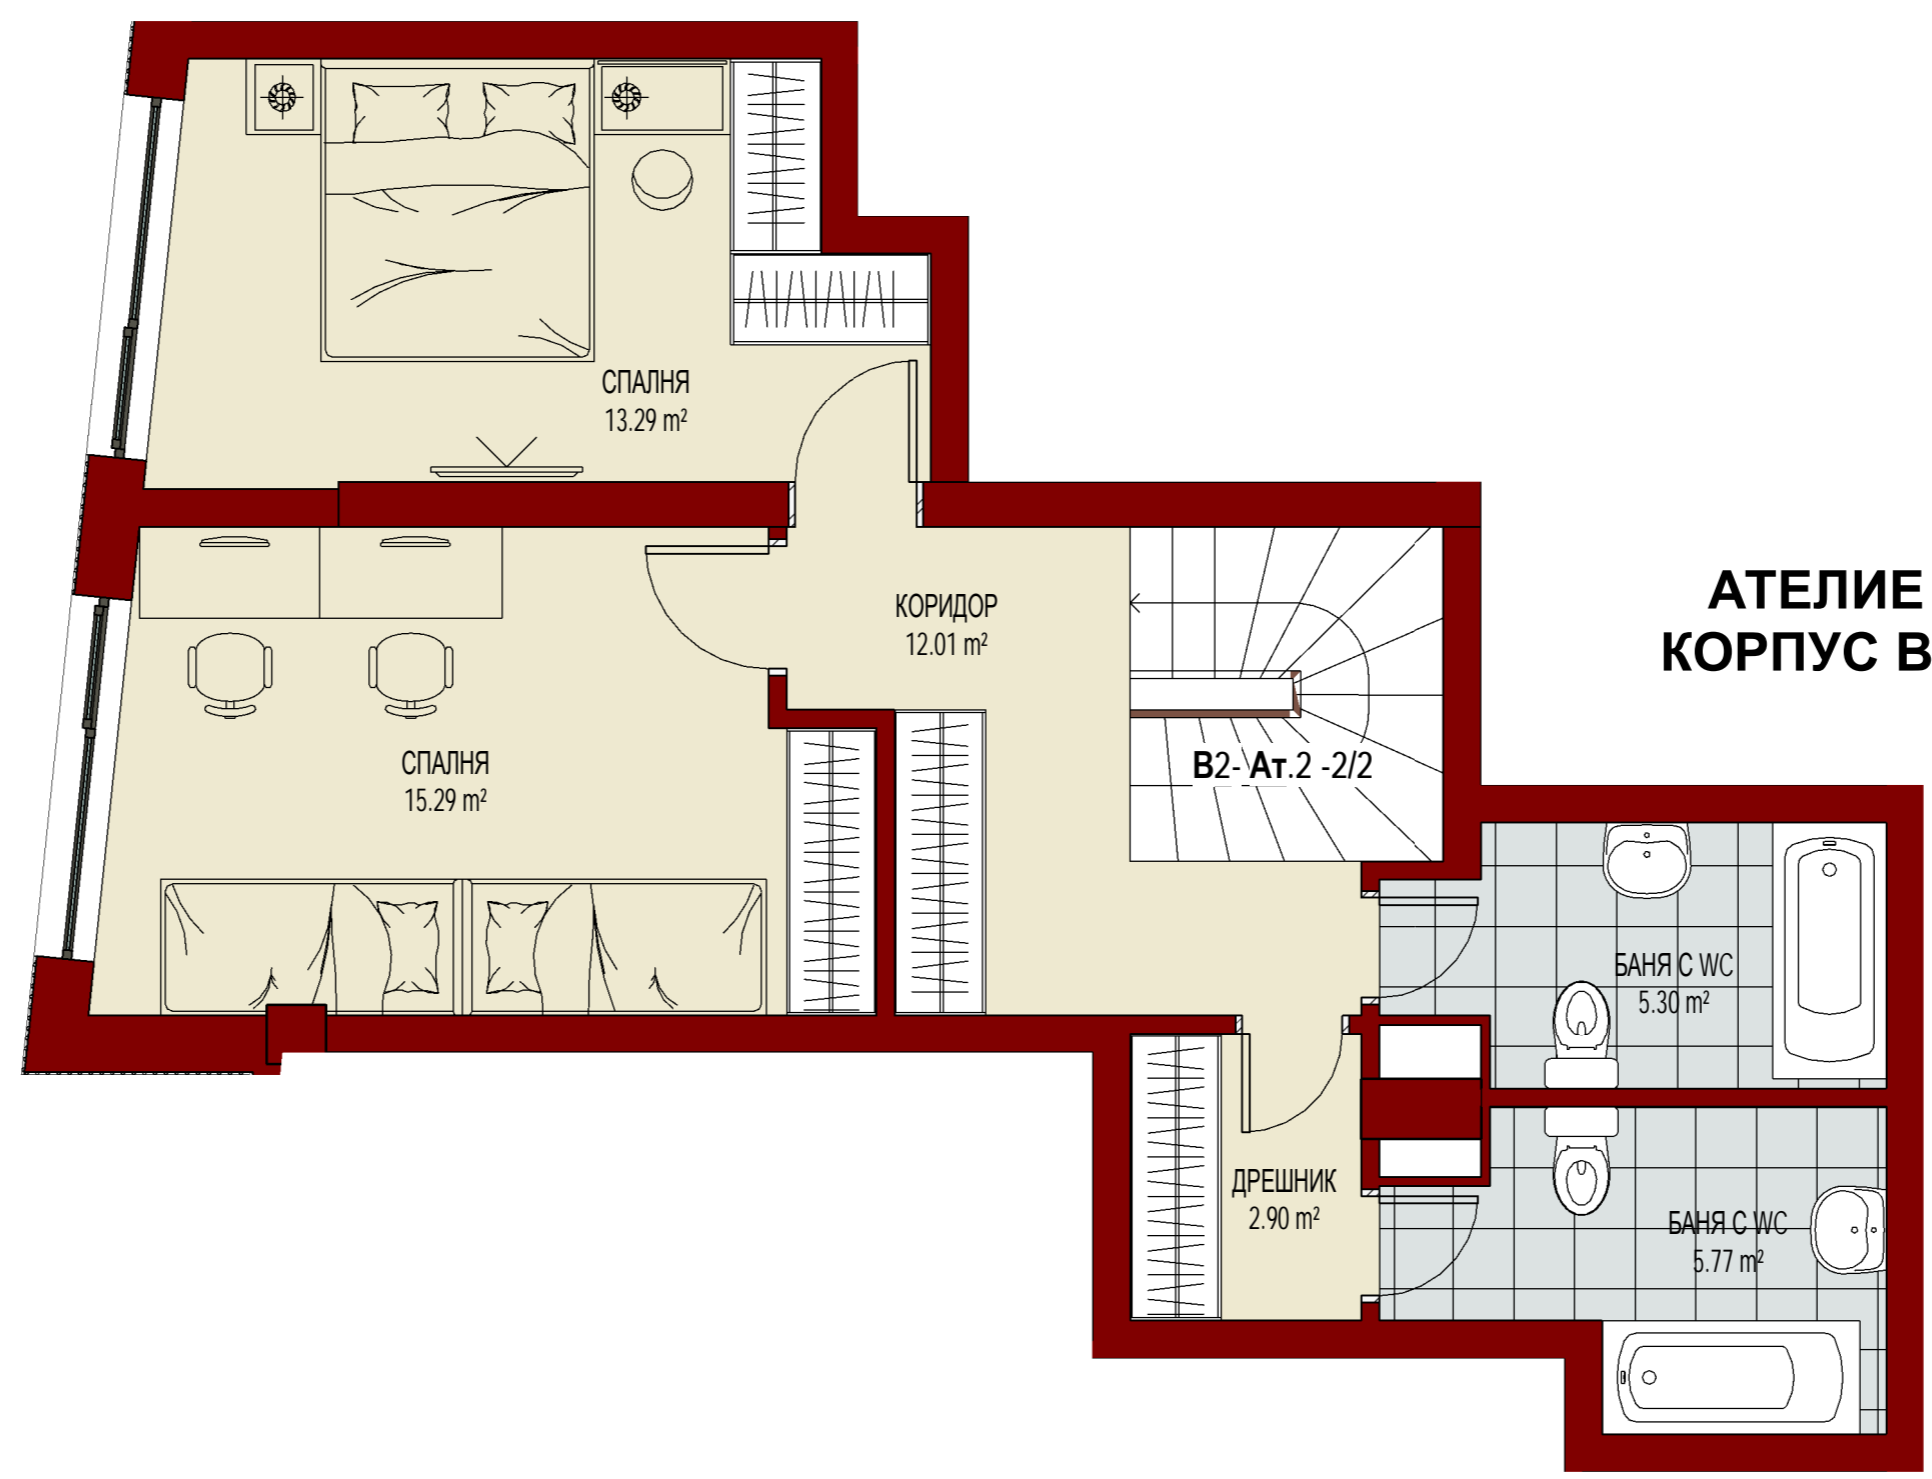

КОРПУС Б, ЕТАЖ 9

АТЕЛИЕ №28
КОРПУС Б, ЕТ. 9

АТЕЛИЕ №29
КОРПУС Б, ЕТ. 9

КОРПУС Б, ЕТАЖ 10

**АТЕЛИЕ №30
КОРПУС Б, ЕТ. 10**

**АПАРТАМЕНТ №1
КОРПУС В, ЕТ.1**

**АТЕЛИЕ №1
КОРПУС В, ЕТ. 1**

**АТЕЛИЕ №1
КОРПУС В, ЕТ.2**

**АТЕЛИЕ №2
КОРПУС В, ЕТ.1**

**АТЕЛИЕ №2
КОРПУС В, ЕТ.2**

**АТЕЛИЕ №3
КОРПУС В, ЕТ.1**

**АТЕЛИЕ №3
КОРПУС В, ЕТ.2**

КОРПУС В, ЕТАЖ 2

СПАЛНЯ
13.52 m²

СПАЛНЯ
11.45 m²

СПАЛНЯ
10.97 m²

ДНЕВНА С КУХНЯ И
ТРАПЕЗАРИЯ
19.68 m²

СТЪЛБА
14.34 m²

БАЛКОН
4.02 m²

СПАЛНЯ
13.29 m²

B2-At.3-2/2

КОРИДОР
12.13 m²

БАНЯ С W.C.
3.29 m²

B2-An.4