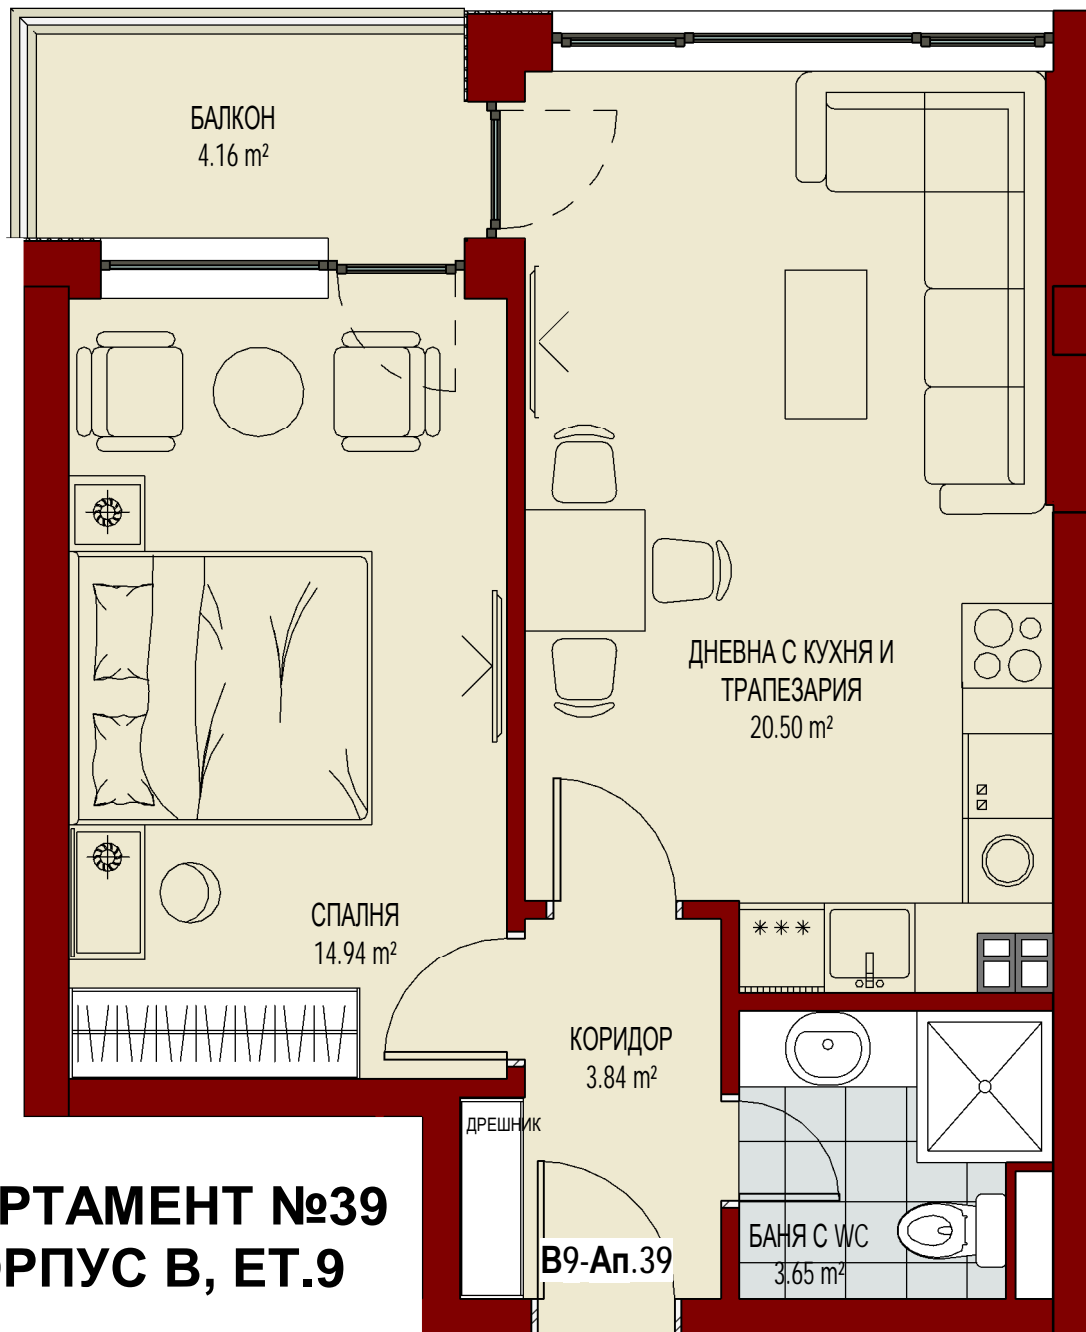

АПАРТАМЕНТ №39
КОРПУС В, ЕТ.9