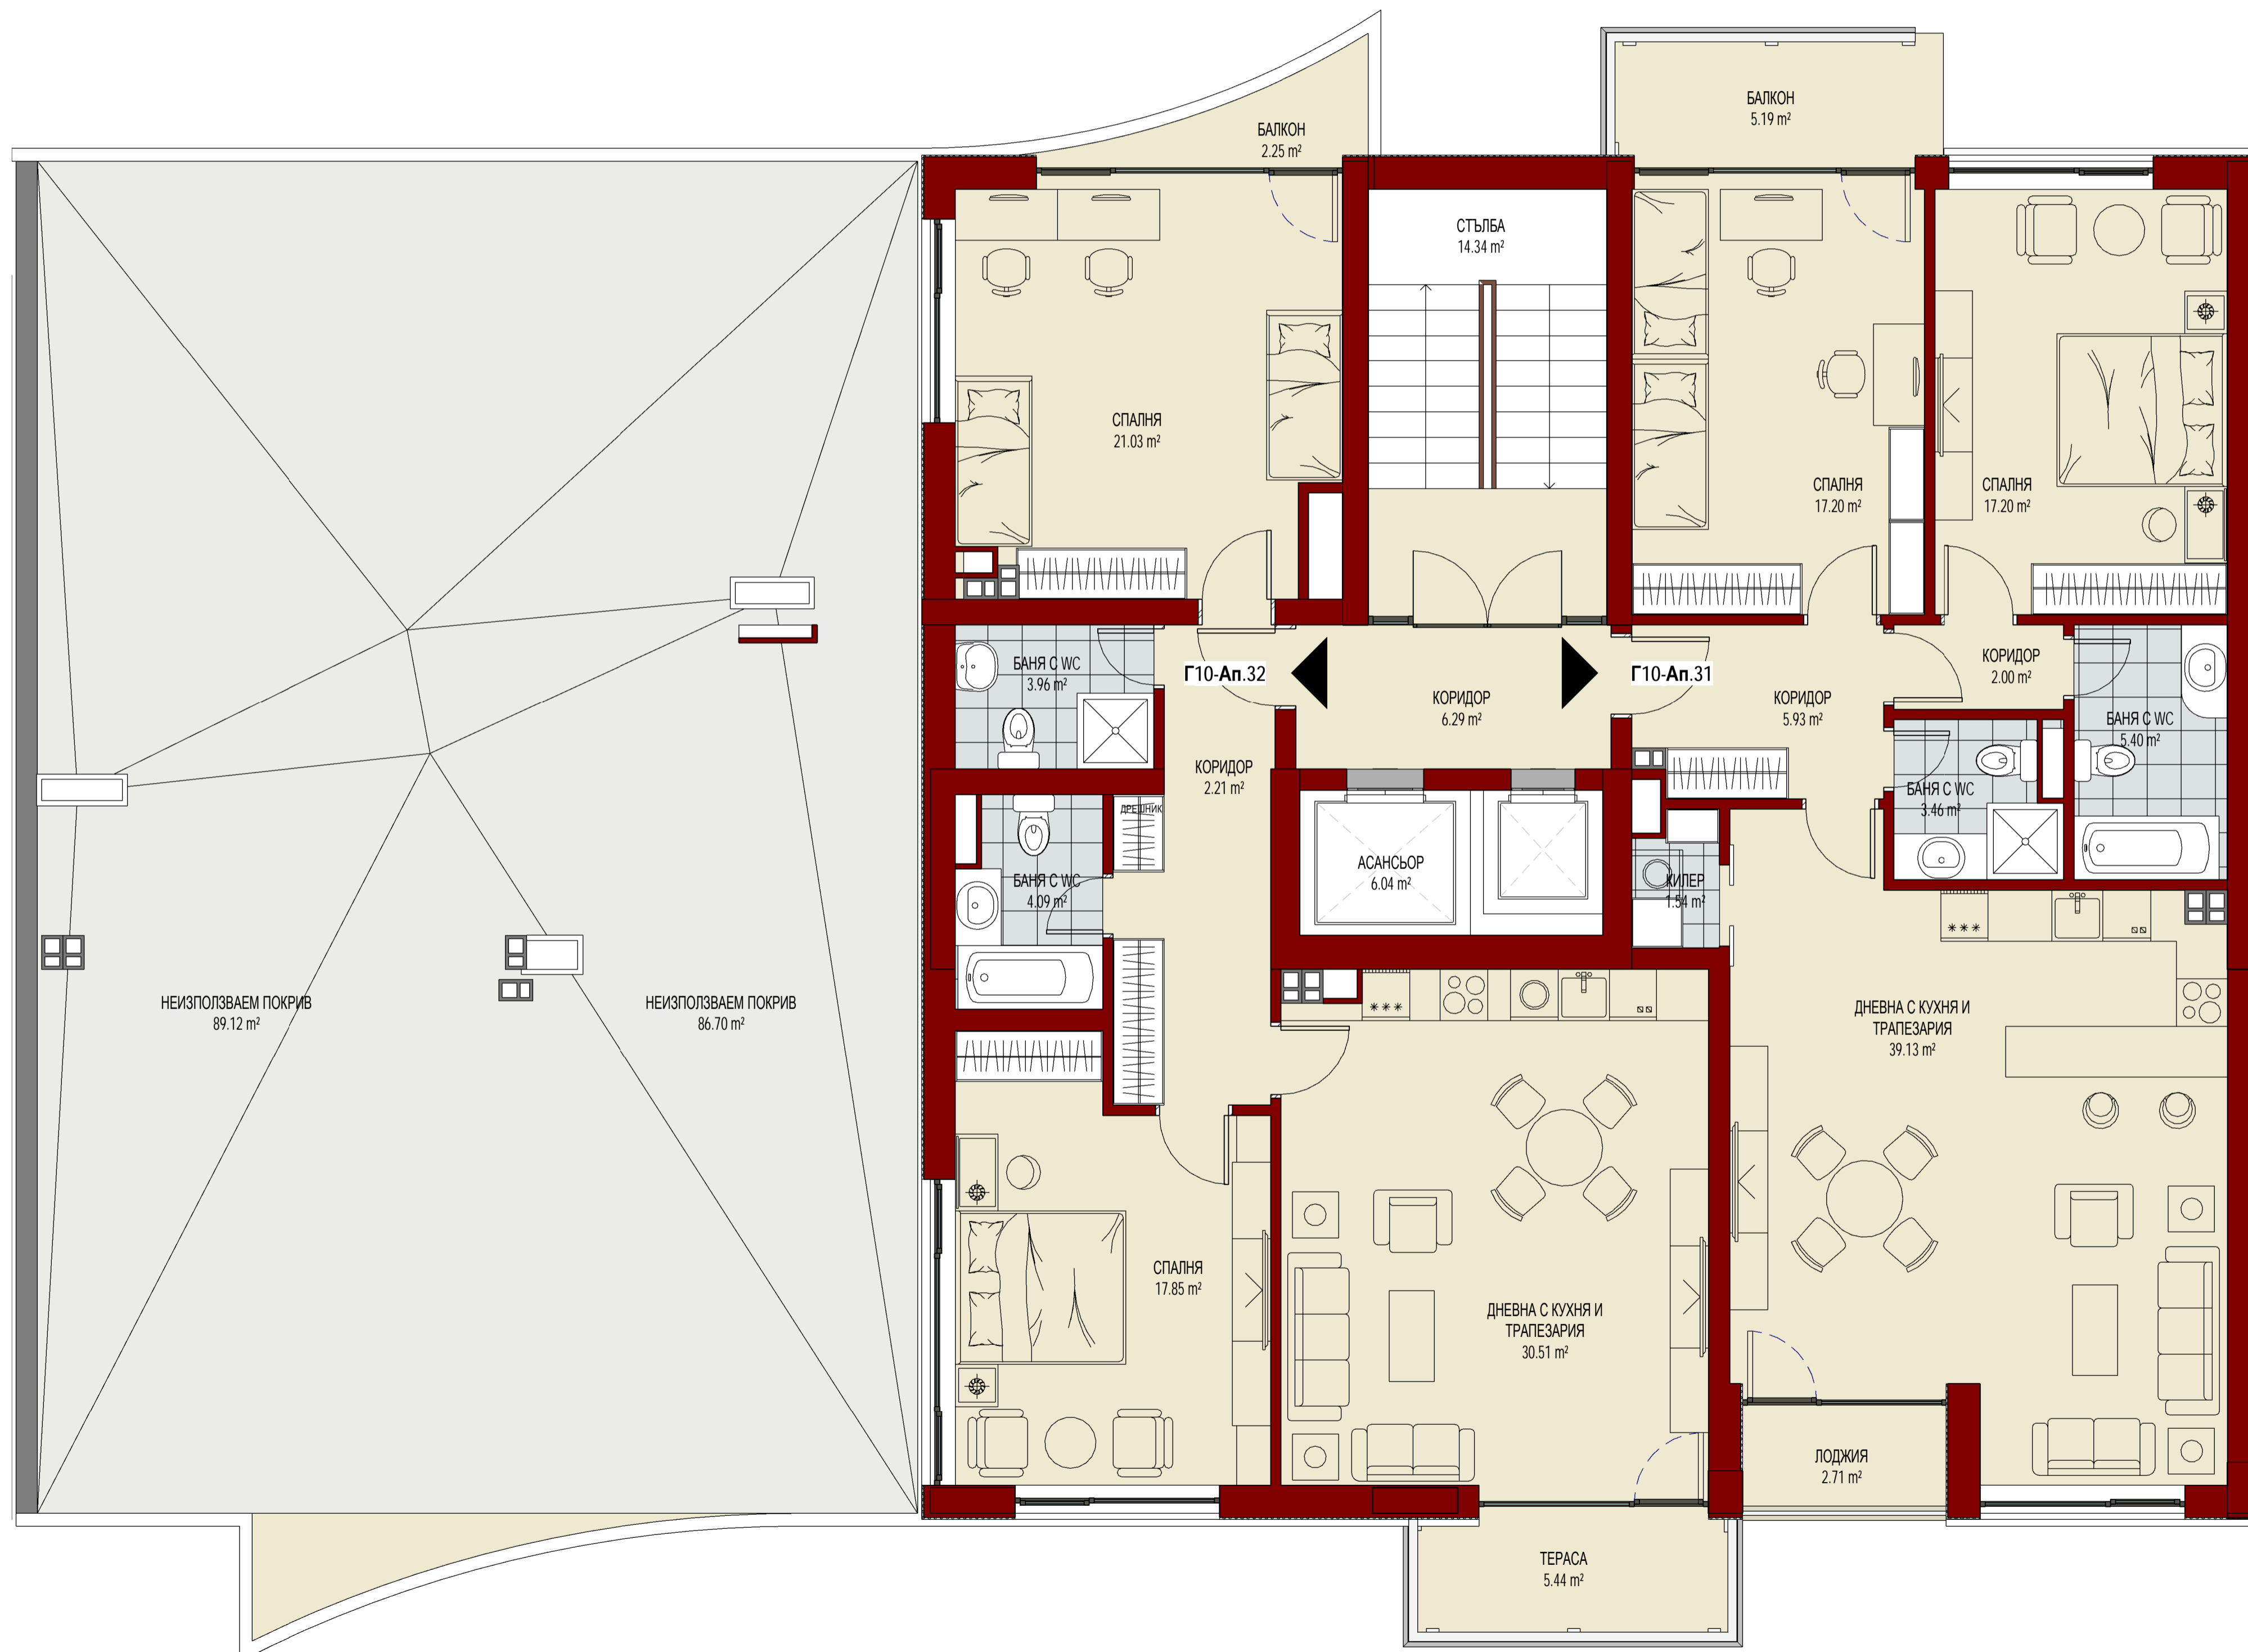

B2-An.2

КОРИДОР
1.78 m²

БАНЯ С W.C.
3.11 m²

СПАЛНЯ
15.27 m²

КОРИДОР
12.01 m²

ДРЕШНИК
2.90 m²

БАНЯ С W.C.
5.30 m²

B2-An.3

**АПАРТАМЕНТ №27
КОРПУС Г, ЕТ.9**

АПАРТАМЕНТ №28 КОРПУС Г, ЕТ.9

АПАРТАМЕНТ №29
КОРПУС Г, ЕТ.9

**АПАРТАМЕНТ №30
КОРПУС Г, ЕТ.9**

АТЕЛИЕ №10
КОРПУС Г, ЕТ.9

КОРПУС Г, ЕТАЖ 10

**АПАРТАМЕНТ №31
КОРПУС Г, ЕТ.10**