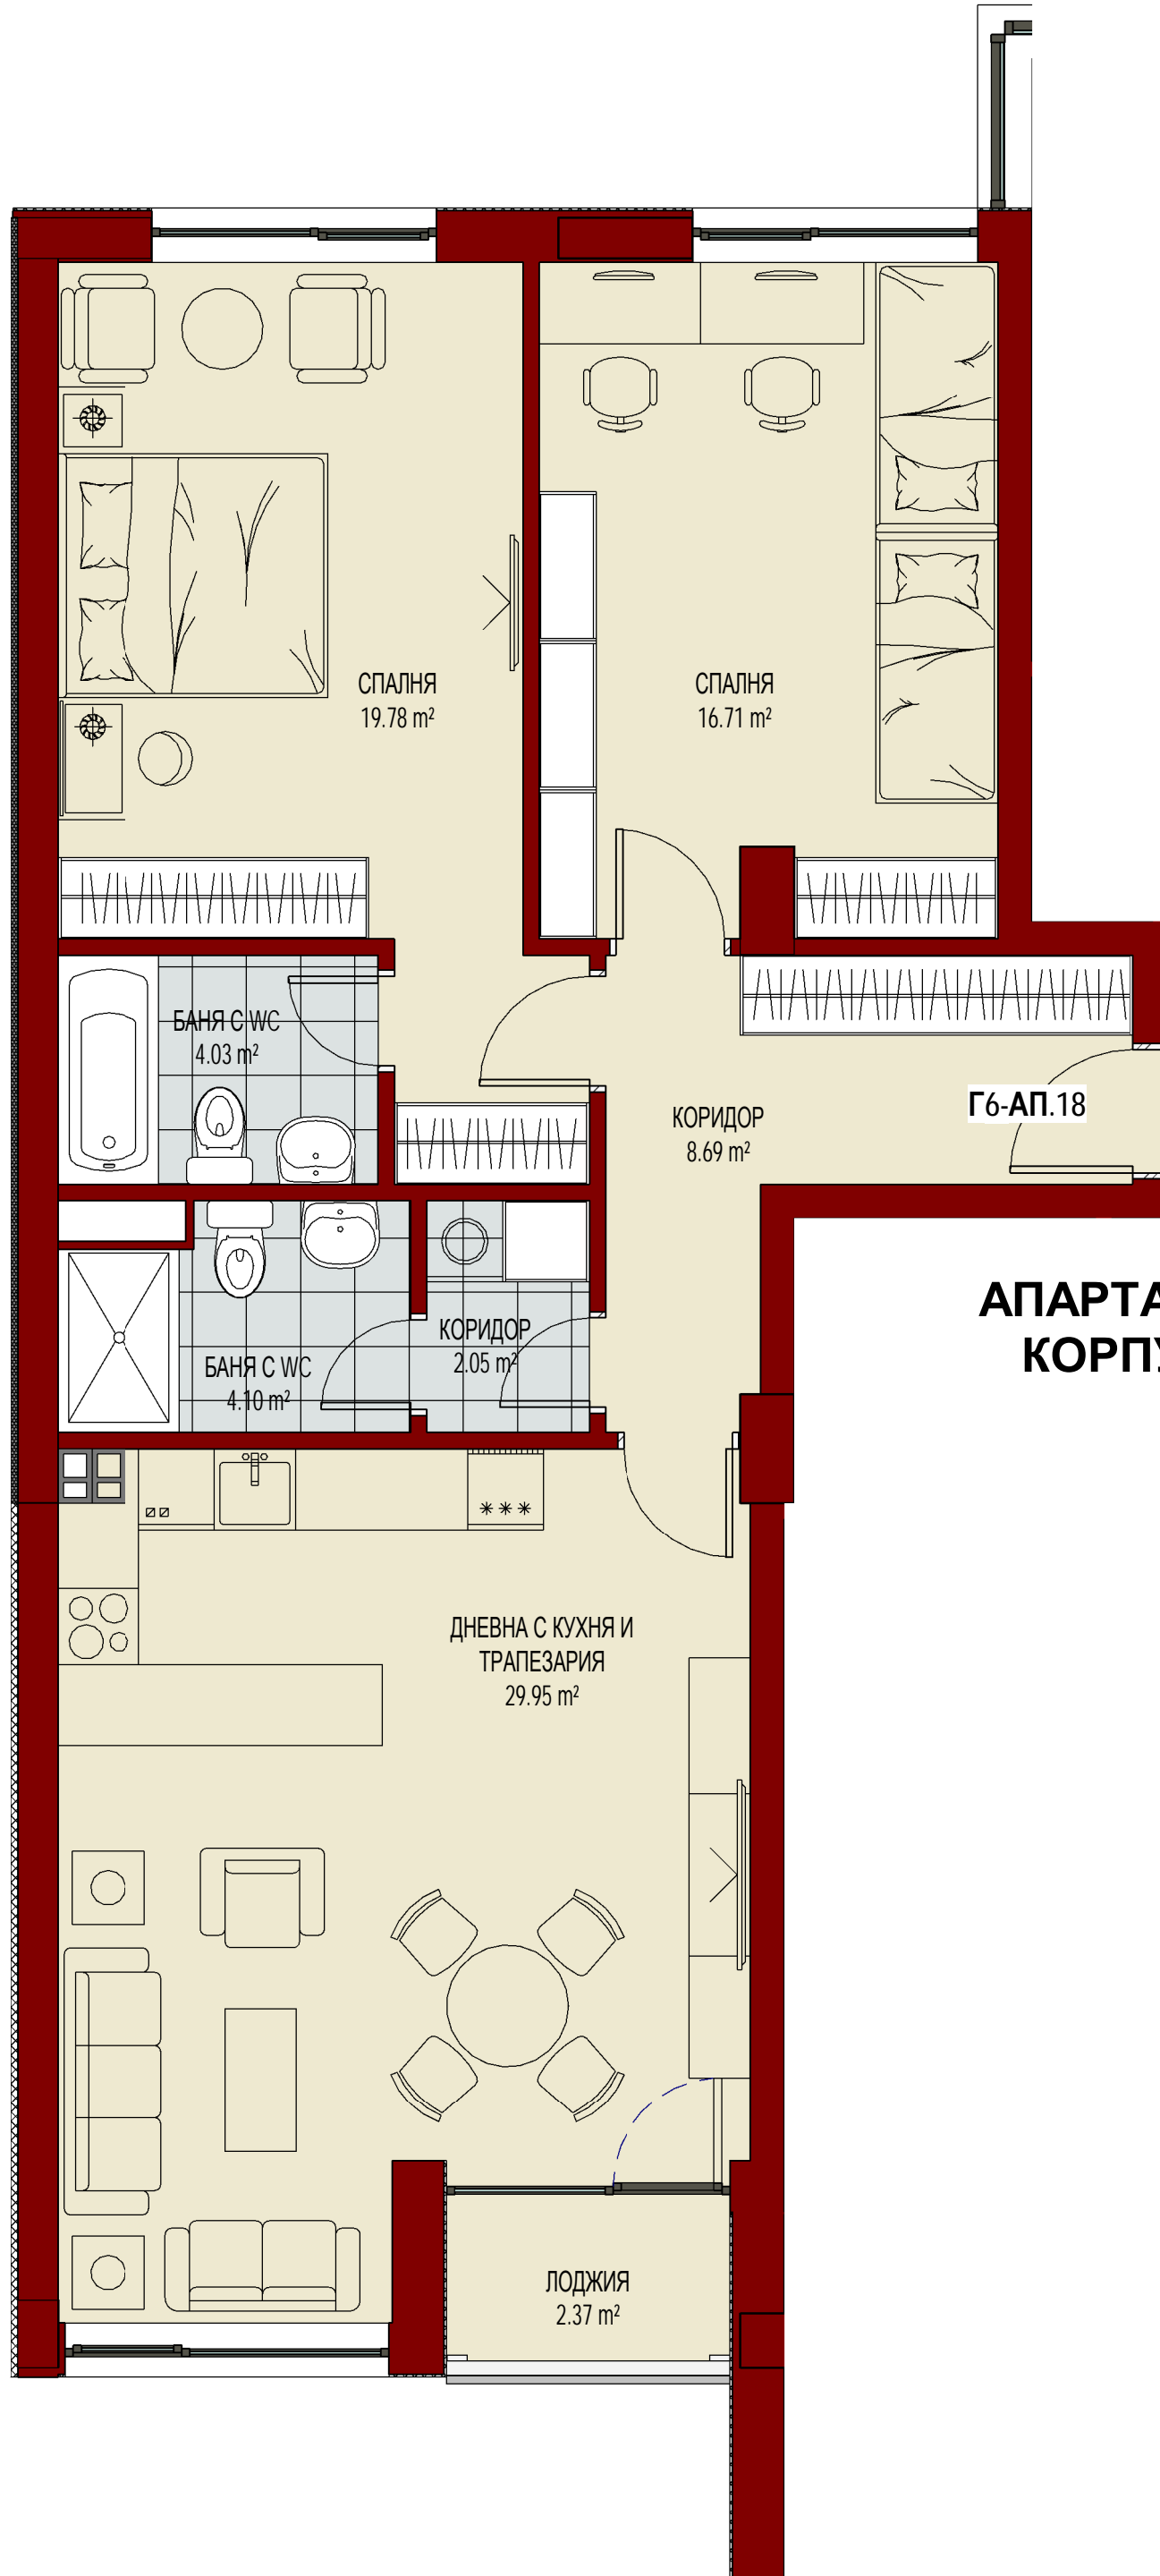

БАНЯ С WС
4.90 m²

КОРИДОР
19.67 m²

Б2-Ат.5

КОРИДОР
3.66 m²

СПАЛНЯ
18.24 m²

СПАЛНЯ
15.15 m²

КОРИДОР
8.21 m²

ДРЕШНИК
1.15 m²

Б2-Ат.2 -2/2

КОРИДОР
6.26 m²

СПАЛНЯ
12.51 m²

Б2-Ат.3 -2/2

БАНЯ С WС
4.01 m²

СПАЛНЯ
16.97 m²

**АТЕЛИЕ №5
КОРПУС Б, ЕТ. 2**

КОРПУС Б, ЕТАЖ 3

**АПАРТАМЕНТ №11
КОРПУС Г, ЕТ.5**

АПАРТАМЕНТ №12
КОРПУС Г, ЕТ.5

**АПАРТАМЕНТ №13
КОРПУС Г, ЕТ.5**

**АПАРТАМЕНТ №14
КОРПУС Г, ЕТ.5**

АТЕЛИЕ №6
КОРПУС Г, ЕТ.5

АТЕЛИЕ №7
КОРПУС Г, ЕТ.6

**АПАРТАМЕНТ №15
КОРПУС Г, ЕТ.6**

АПАРТАМЕНТ №16 КОРПУС Г, ЕТ.6

**АПАРТАМЕНТ №17
КОРПУС Г, ЕТ.6**

**АПАРТАМЕНТ №18
КОРПУС Г, ЕТ.6**

Г6-АП.18

КОРИДОР
8.69 m²

СПАЛНЯ
19.78 m²

СПАЛНЯ
16.71 m²

БАНЯ С WС
4.03 m²