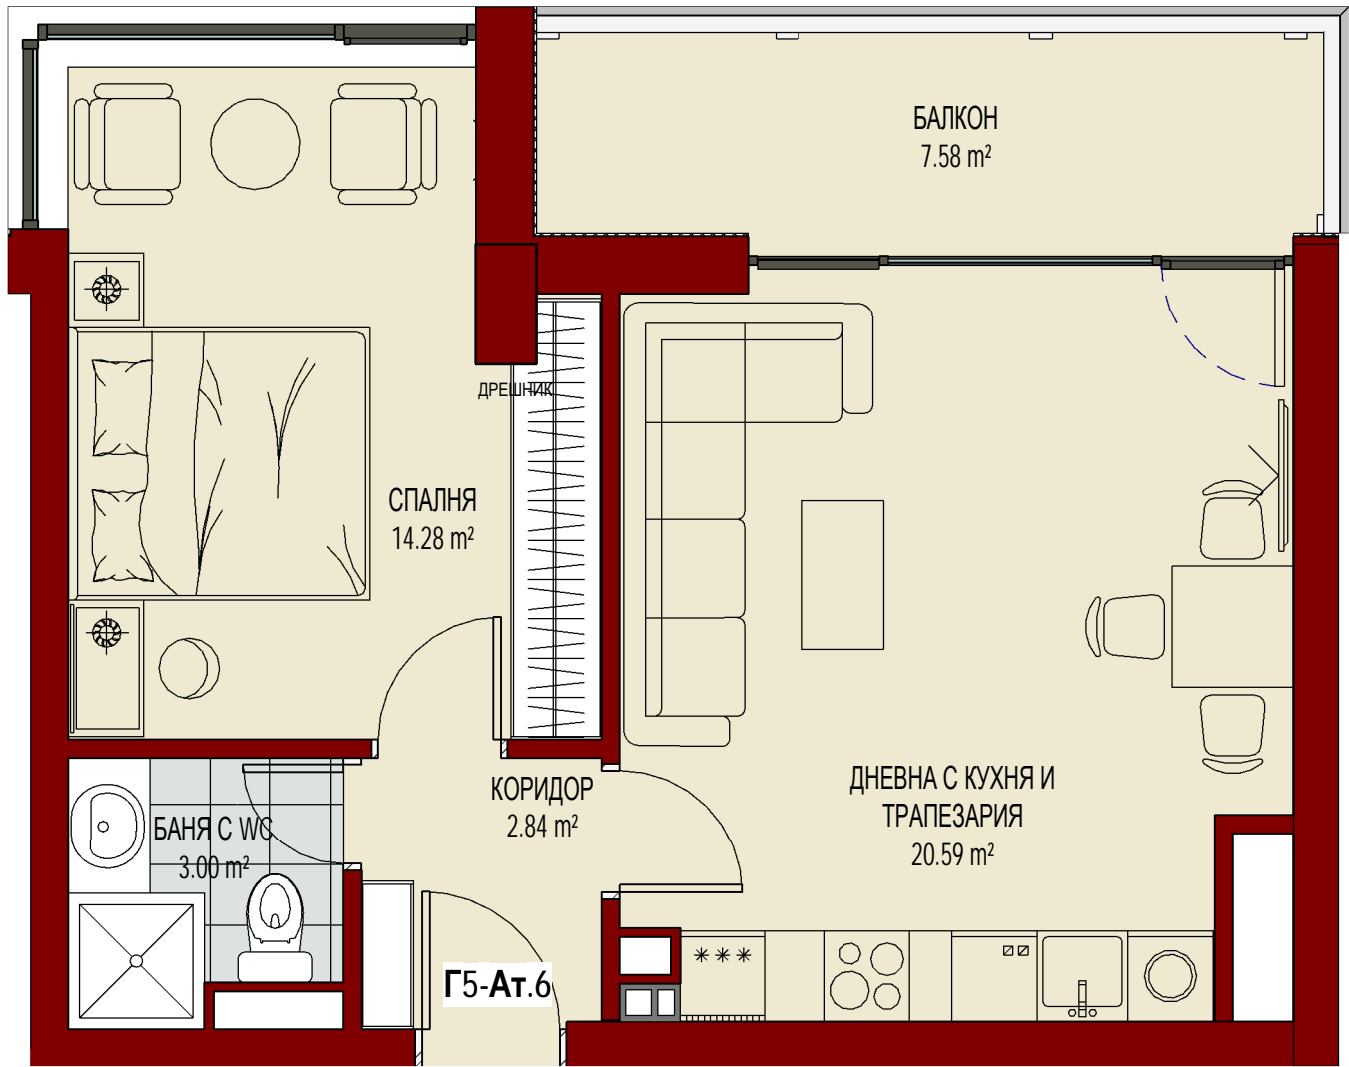

БАНЯ С WС
4.90 m²

КОРИДОР
19.67 m²

Б2-Ат.5

КОРИДОР
3.66 m²

СПАЛНЯ
18.24 m²

СПАЛНЯ
15.15 m²

КОРИДОР
8.21 m²

ДРЕШНИК
1.15 m²

**АПАРТАМЕНТ №11
КОРПУС Г, ЕТ.5**

АПАРТАМЕНТ №12
КОРПУС Г, ЕТ.5

**АПАРТАМЕНТ №13
КОРПУС Г, ЕТ.5**

**АПАРТАМЕНТ №14
КОРПУС Г, ЕТ.5**

АТЕЛИЕ №6
КОРПУС Г, ЕТ.5

АТЕЛИЕ №7
КОРПУС Г, ЕТ.6

**АПАРТАМЕНТ №15
КОРПУС Г, ЕТ.6**