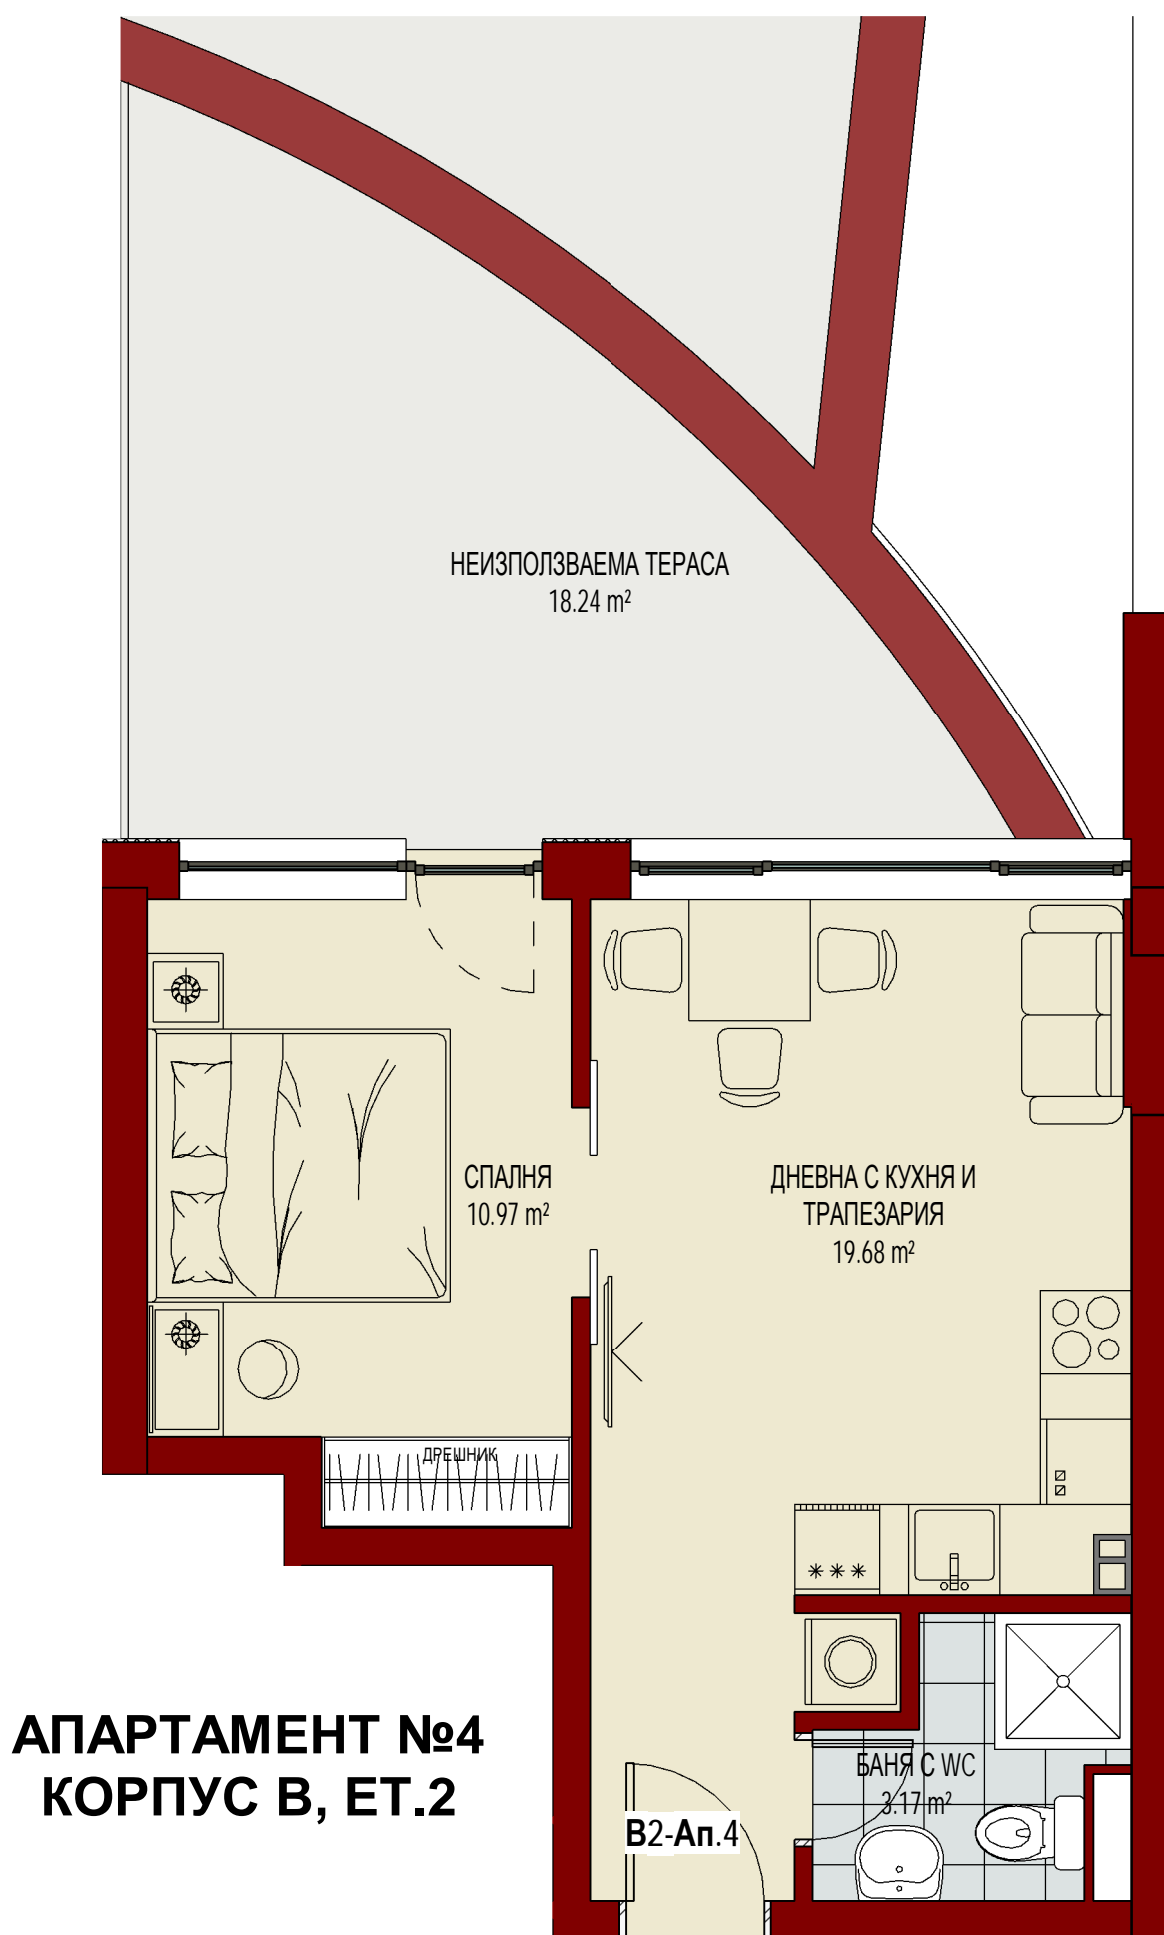

ДНЕВНА С ТРАПЕЗАРИЯ
28.23 m²

ДНЕВНА С КУХНЯ И
ТРАПЕЗАРИЯ
30.90 m²

СПАЛНЯ
14.47 m²

КОРИДОР
3.64 m²

БАНЯ С W.C.
2.91 m²

БАНЯ С W.C.
5.30 m²

СПАЛНЯ
12.06 m²

ЛОДЖИЯ
5.81 m²

ЛОДЖИЯ
3.60 m²

**АПАРТАМЕНТ №2
КОРПУС В, ЕТ.2**

АПАРТАМЕНТ №3 КОРПУС В, ЕТ.2

КОРПУС В, ЕТАЖ 3

**АПАРТАМЕНТ №5
КОРПУС В, ЕТ.3**

**АПАРТАМЕНТ №7
КОРПУС В, ЕТ.3**

**АПАРТАМЕНТ №8
КОРПУС В, ЕТ.3**

**АПАРТАМЕНТ №9
КОРПУС В, ЕТ.3**