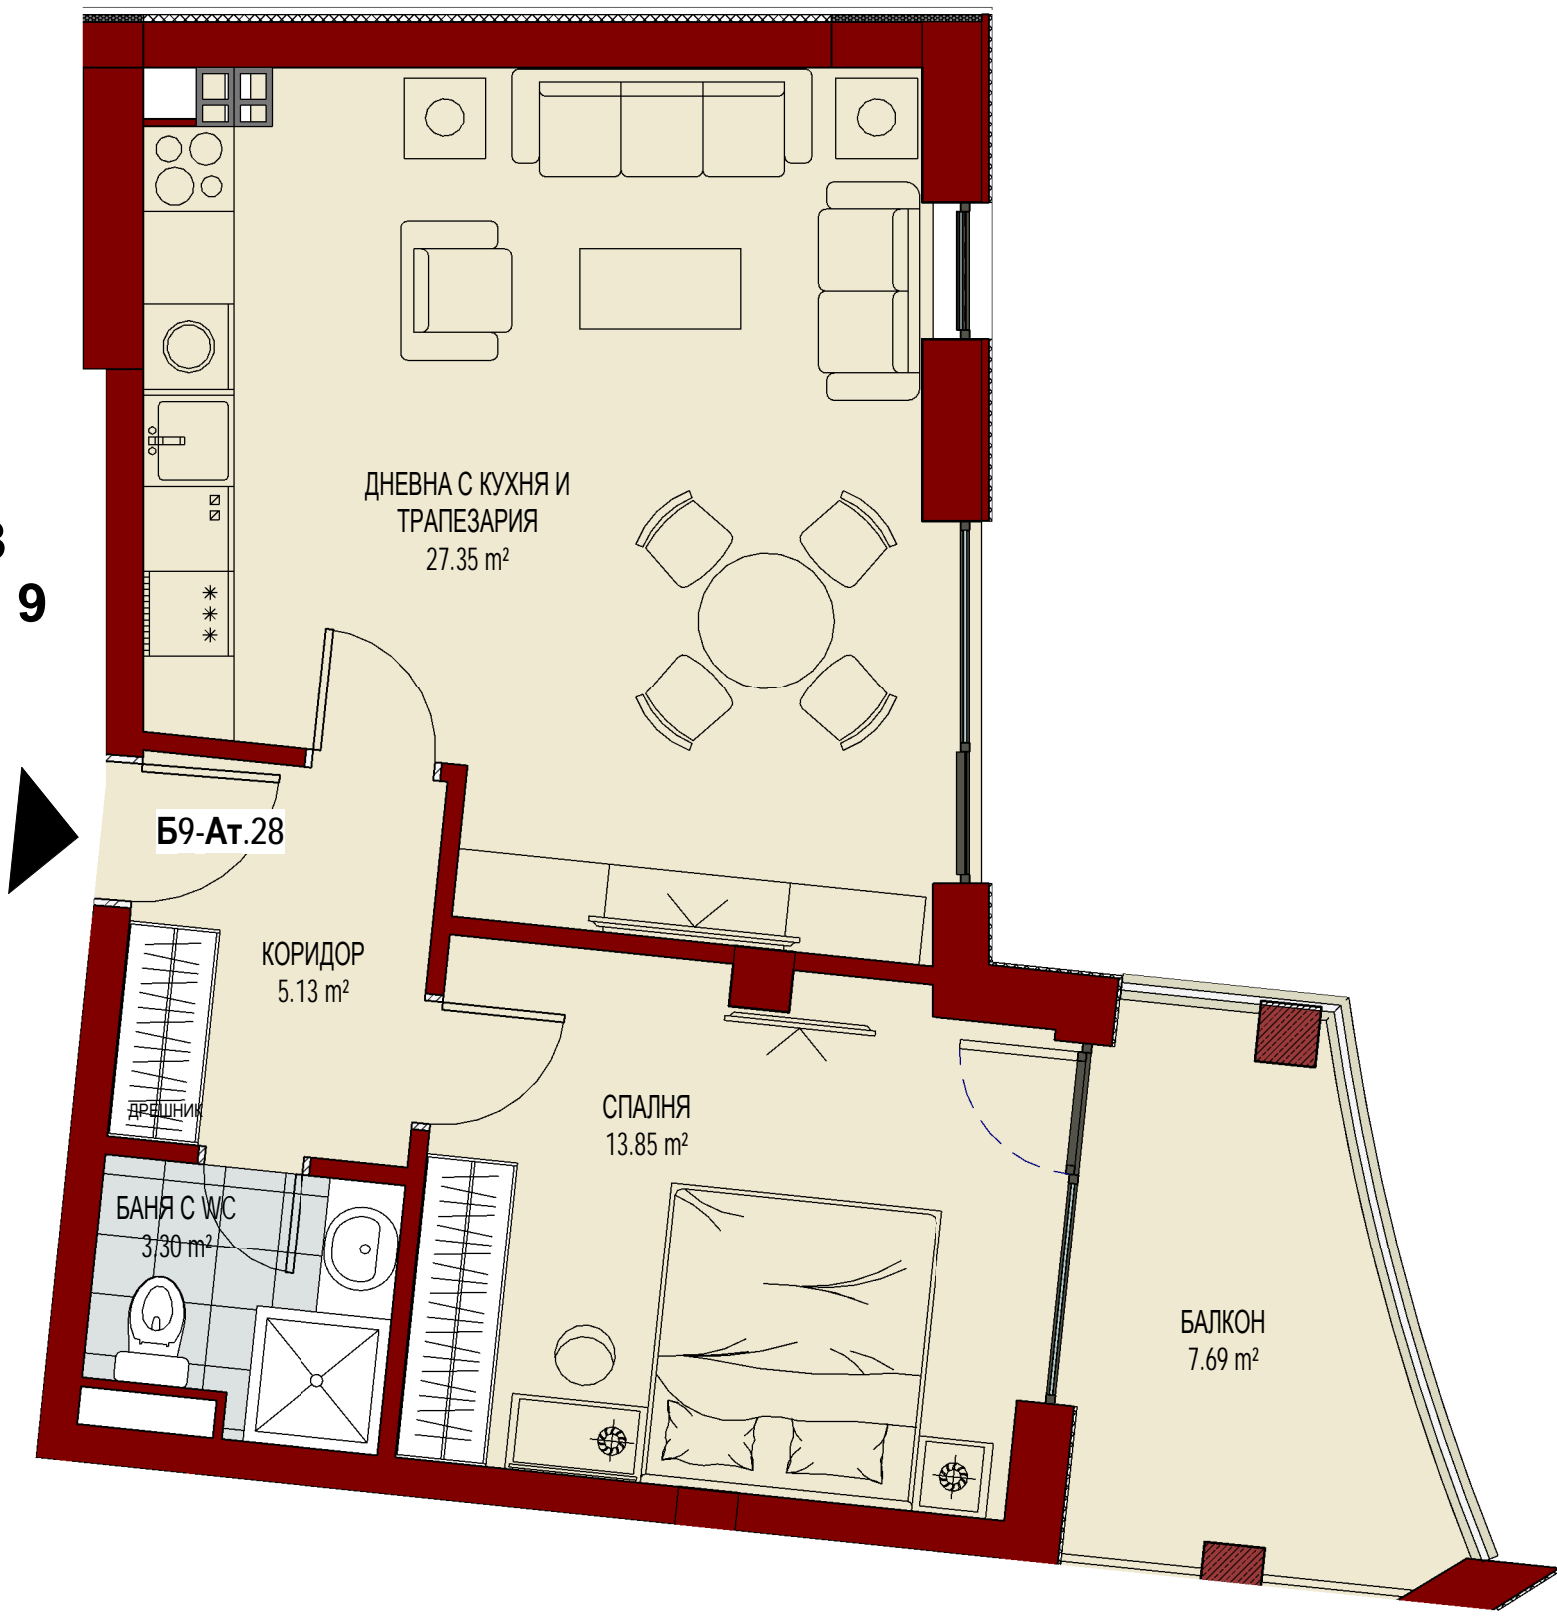

АТЕЛИЕ №28
КОРПУС Б, ЕТ. 9