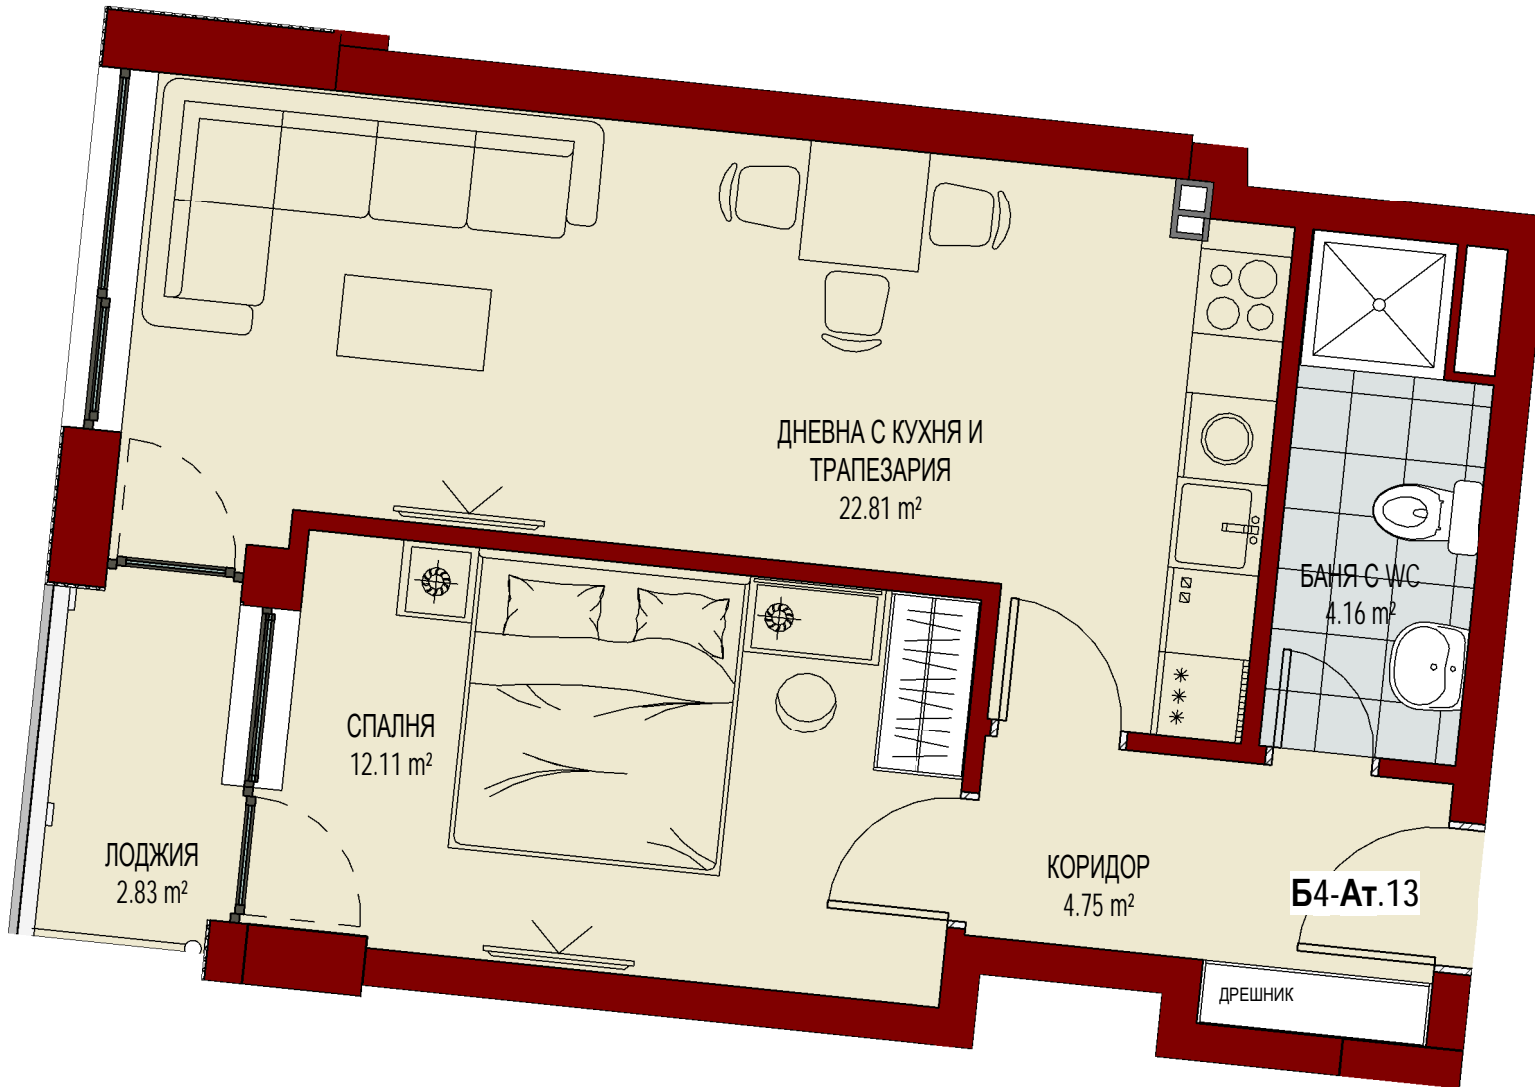

**АТЕЛИЕ №13
КОРПУС Б, ЕТ. 4**