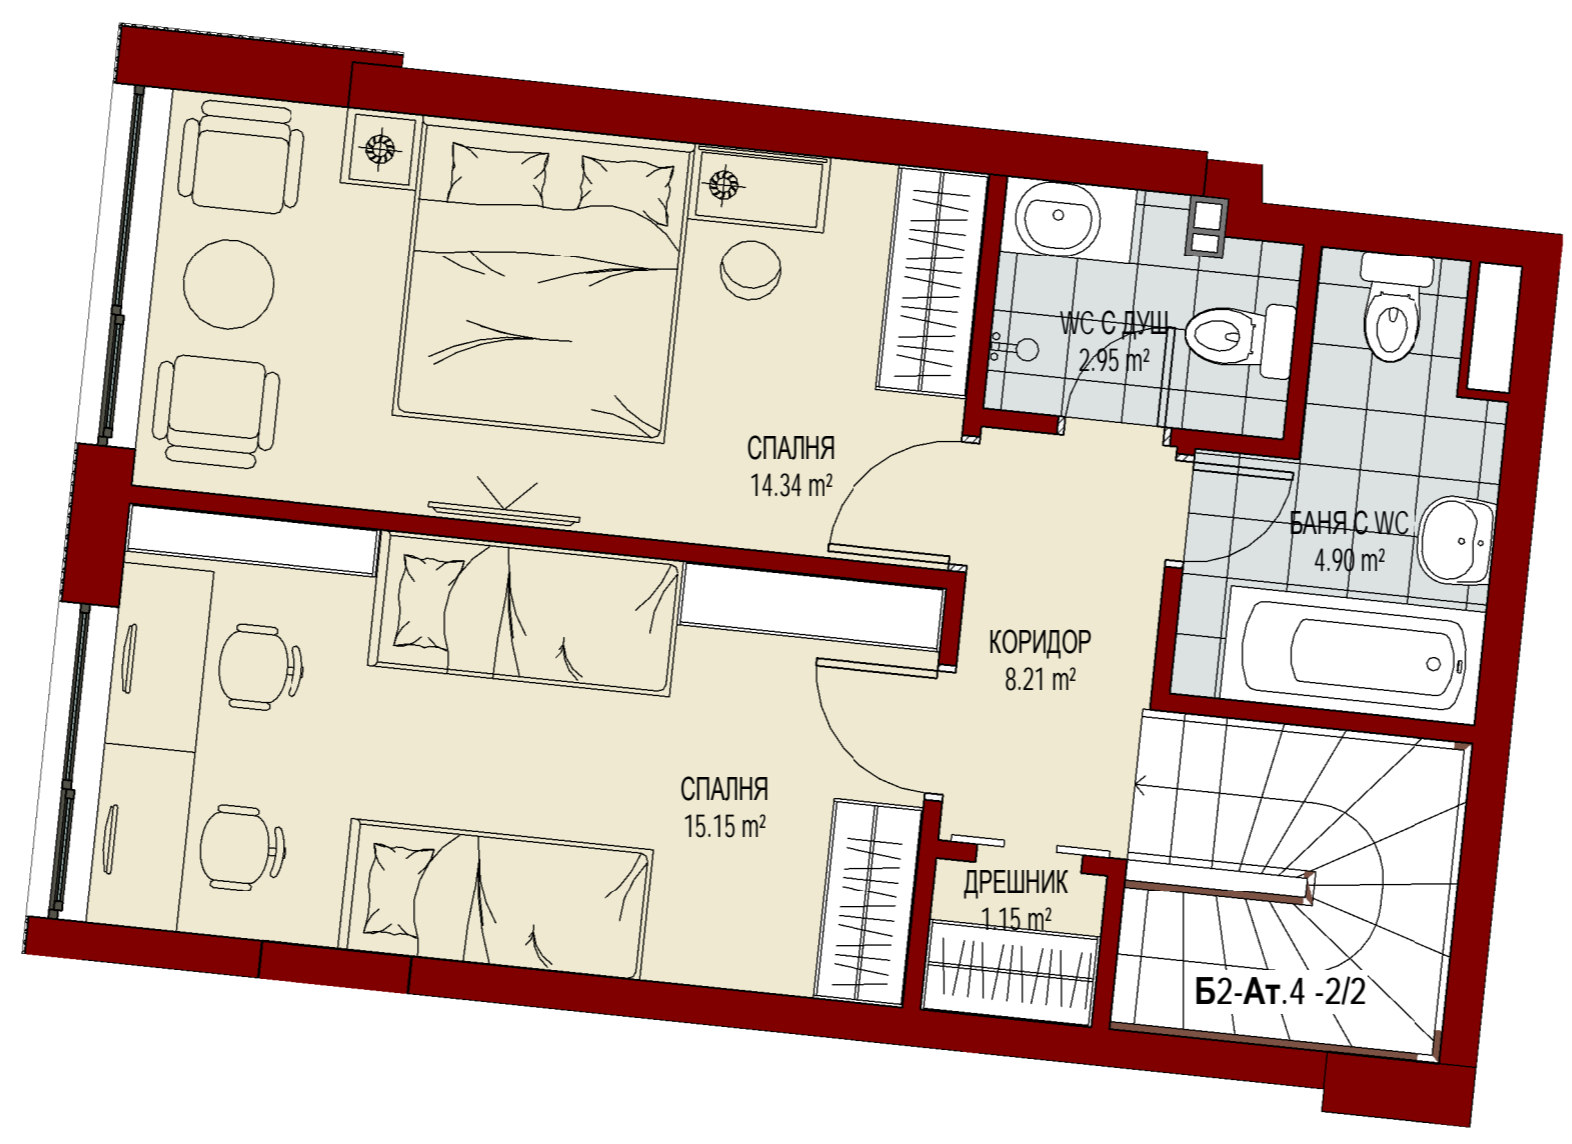

КОРПУС Б, ЕТАЖ 1

**АТЕЛИЕ №2
КОРПУС Б, ЕТ. 1**

**АТЕЛИЕ №2
КОРПУС Б, ЕТ. 2**

**АТЕЛИЕ №3
КОРПУС Б, ЕТ. 1**

**АТЕЛИЕ №3
КОРПУС Б, ЕТ. 2**

**АТЕЛИЕ №4
КОРПУС Б, ЕТ. 1**

**АТЕЛИЕ №4
КОРПУС Б, ЕТ. 2**

КОРПУС Б, ЕТАЖ 2

КОРПУС Б

СТЪЛБА
15.33 m²

АСАНСЬОР
5.86 m²

КОРИДОР
6.31 m²

ДНЕВНА С КУХНЯ И
ТРАПЕЗАРИЯ
28.86 m²

ТЕРАСА
27.49 m²

WС С ДУШ
2.95 m²

СПАЛНЯ
14.34 m²

БАНЯ С WС
4.90 m²

КОРИДОР
19.67 m²

Б2-Ат.5

КОРИДОР
3.66 m²

СПАЛНЯ
18.24 m²

СПАЛНЯ
15.15 m²

КОРИДОР
8.21 m²

ДРЕШНИК
1.15 m²