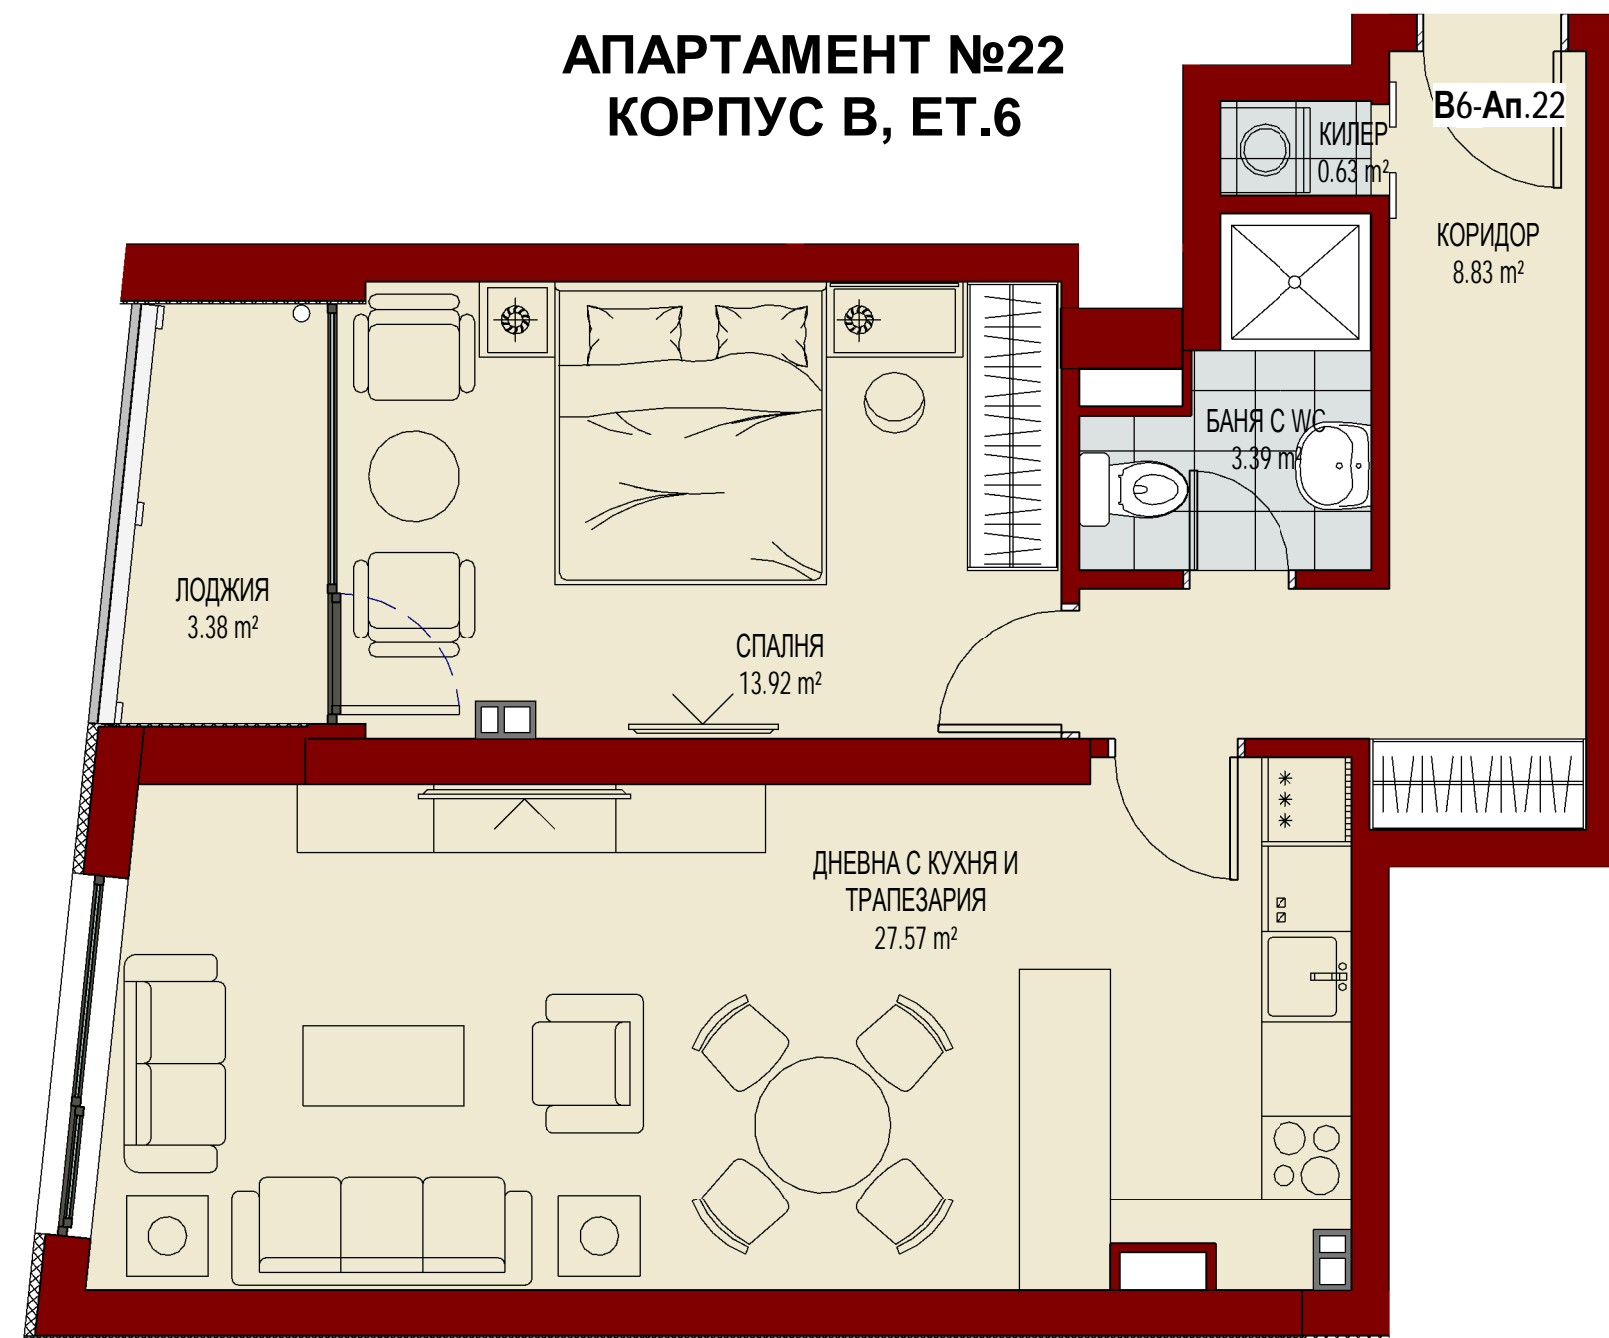

**АПАРТАМЕНТ №22
КОРПУС В, ЕТ.6**