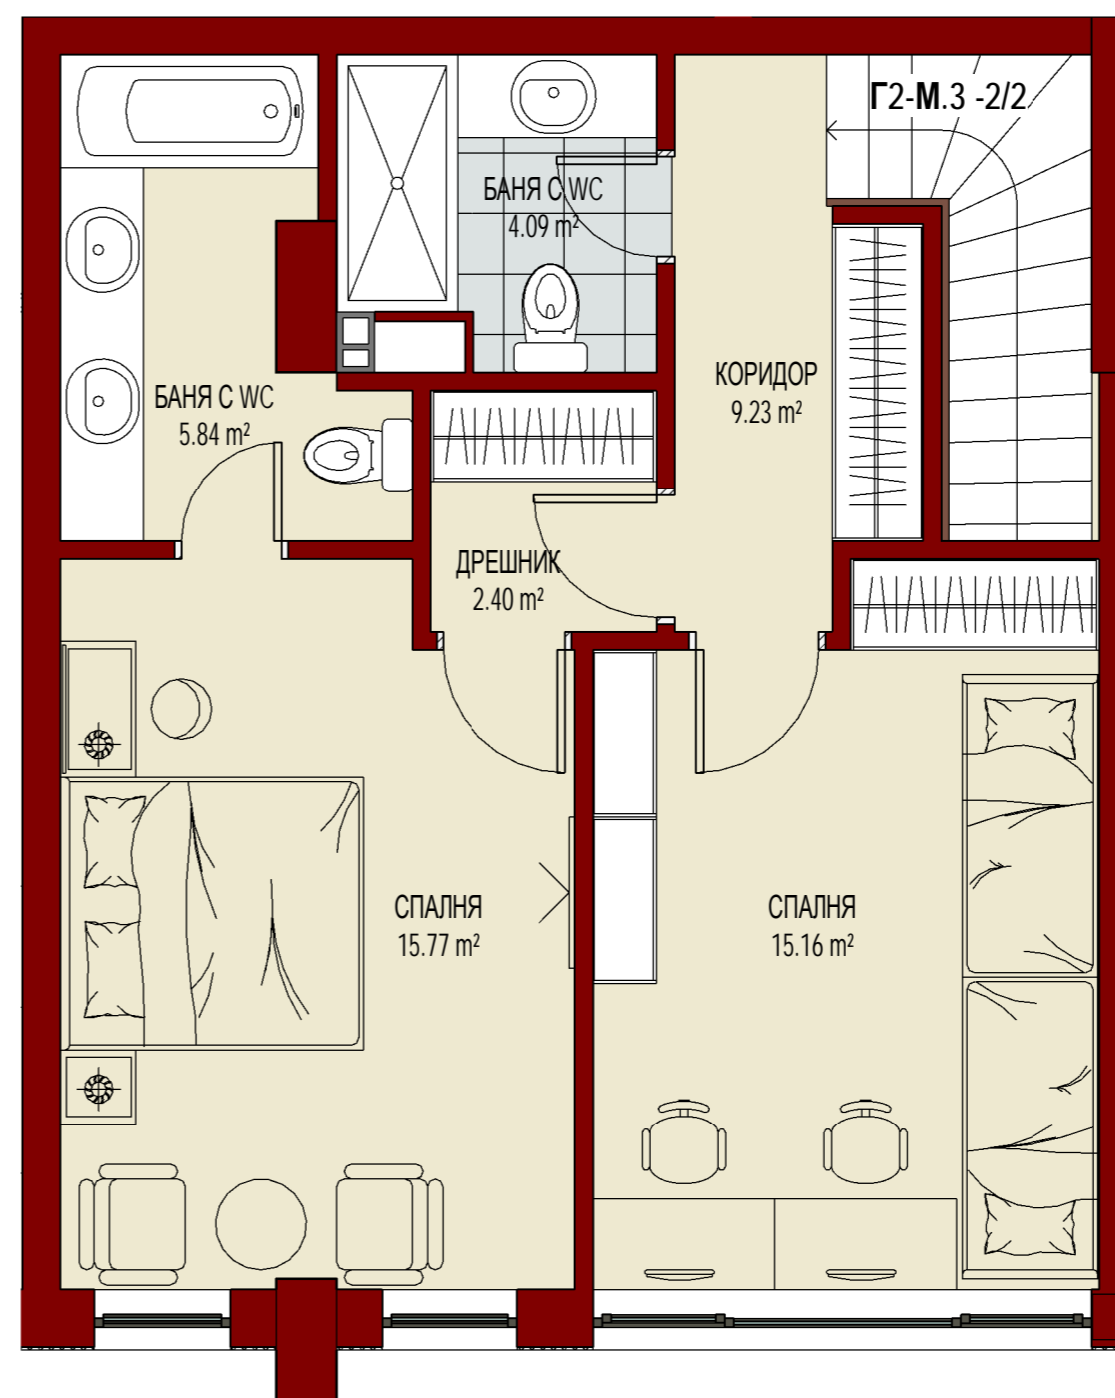

КОРПУС Б

СТЪЛБА
15.33 m²

АСАНСЬОР
5.86 m²

КОРИДОР
6.31 m²

ДНЕВНА С КУХНЯ И
ТРАПЕЗАРИЯ
28.86 m²

ТЕРАСА
27.49 m²

WС С ДУШ
2.95 m²

СПАЛНЯ
14.34 m²

БАНЯ С WС
4.90 m²

КОРИДОР
19.67 m²

Б2-Ат.5

КОРИДОР
3.66 m²

СПАЛНЯ
18.24 m²

СПАЛНЯ
15.15 m²

КОРИДОР
8.21 m²

ДРЕШНИК
1.15 m²

Б2-Ат.2 -2/2

КОРИДОР
6.26 m²

СПАЛНЯ
12.51 m²

Б2-Ат.3 -2/2

БАНЯ С WС
4.01 m²

СПАЛНЯ
16.97 m²

**АТЕЛИЕ №5
КОРПУС Б, ЕТ. 2**

КОРПУС Б, ЕТАЖ 3

**МЕЗОНЕТ №1
КОРПУС Г, ЕТ.2**

**МЕЗОНЕТ №3
КОРПУС Г, ЕТ.1**

**МЕЗОНЕТ №3
КОРПУС Г, ЕТ.2**

КОРПУС Г, ЕТАЖ 2

КОРПУС Г

АПАРТАМЕНТ №1
КОРПУС В, ЕТ.1

**АПАРТАМЕНТ №2
КОРПУС Г, ЕТ.2**

АТЕЛИЕ №3
КОРПУС Г, ЕТ.2