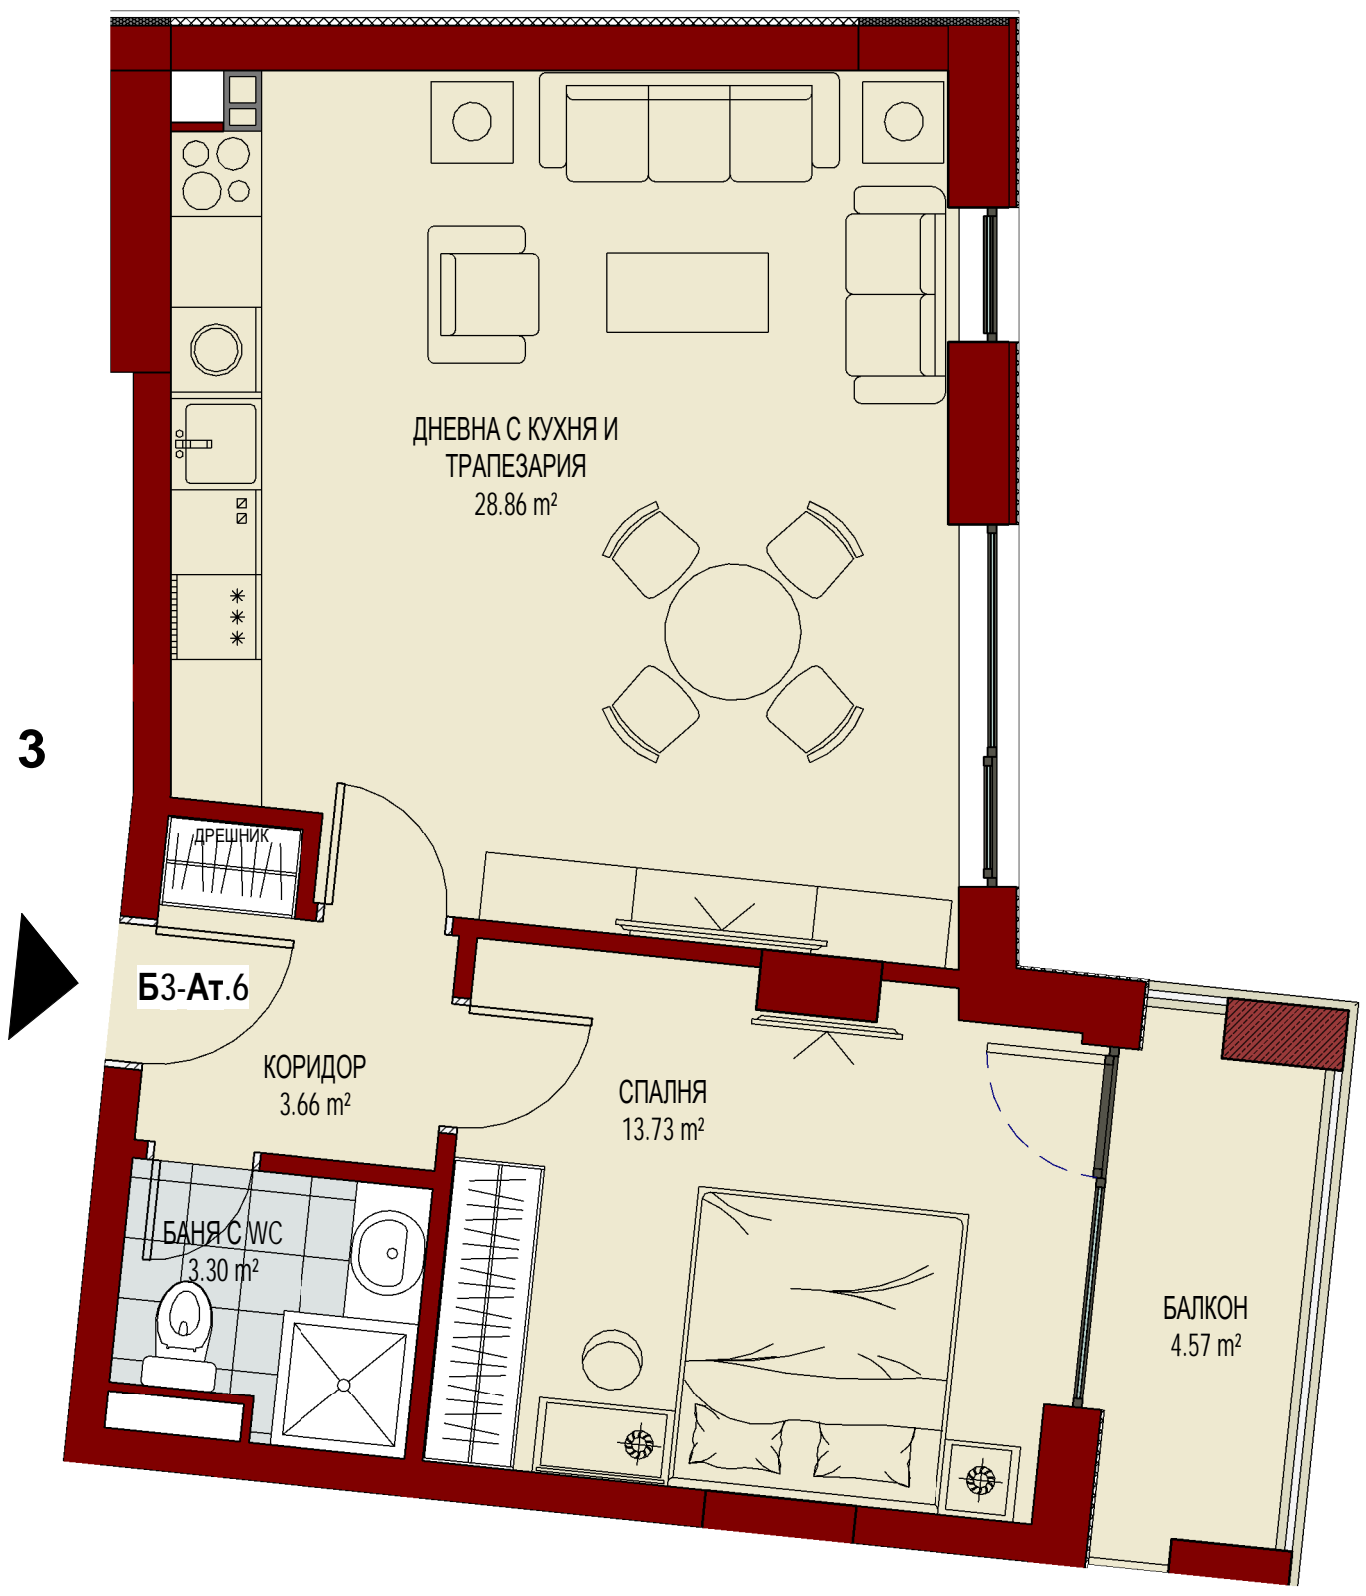

**АТЕЛИЕ №6
КОРПУС Б, ЕТ. 3**