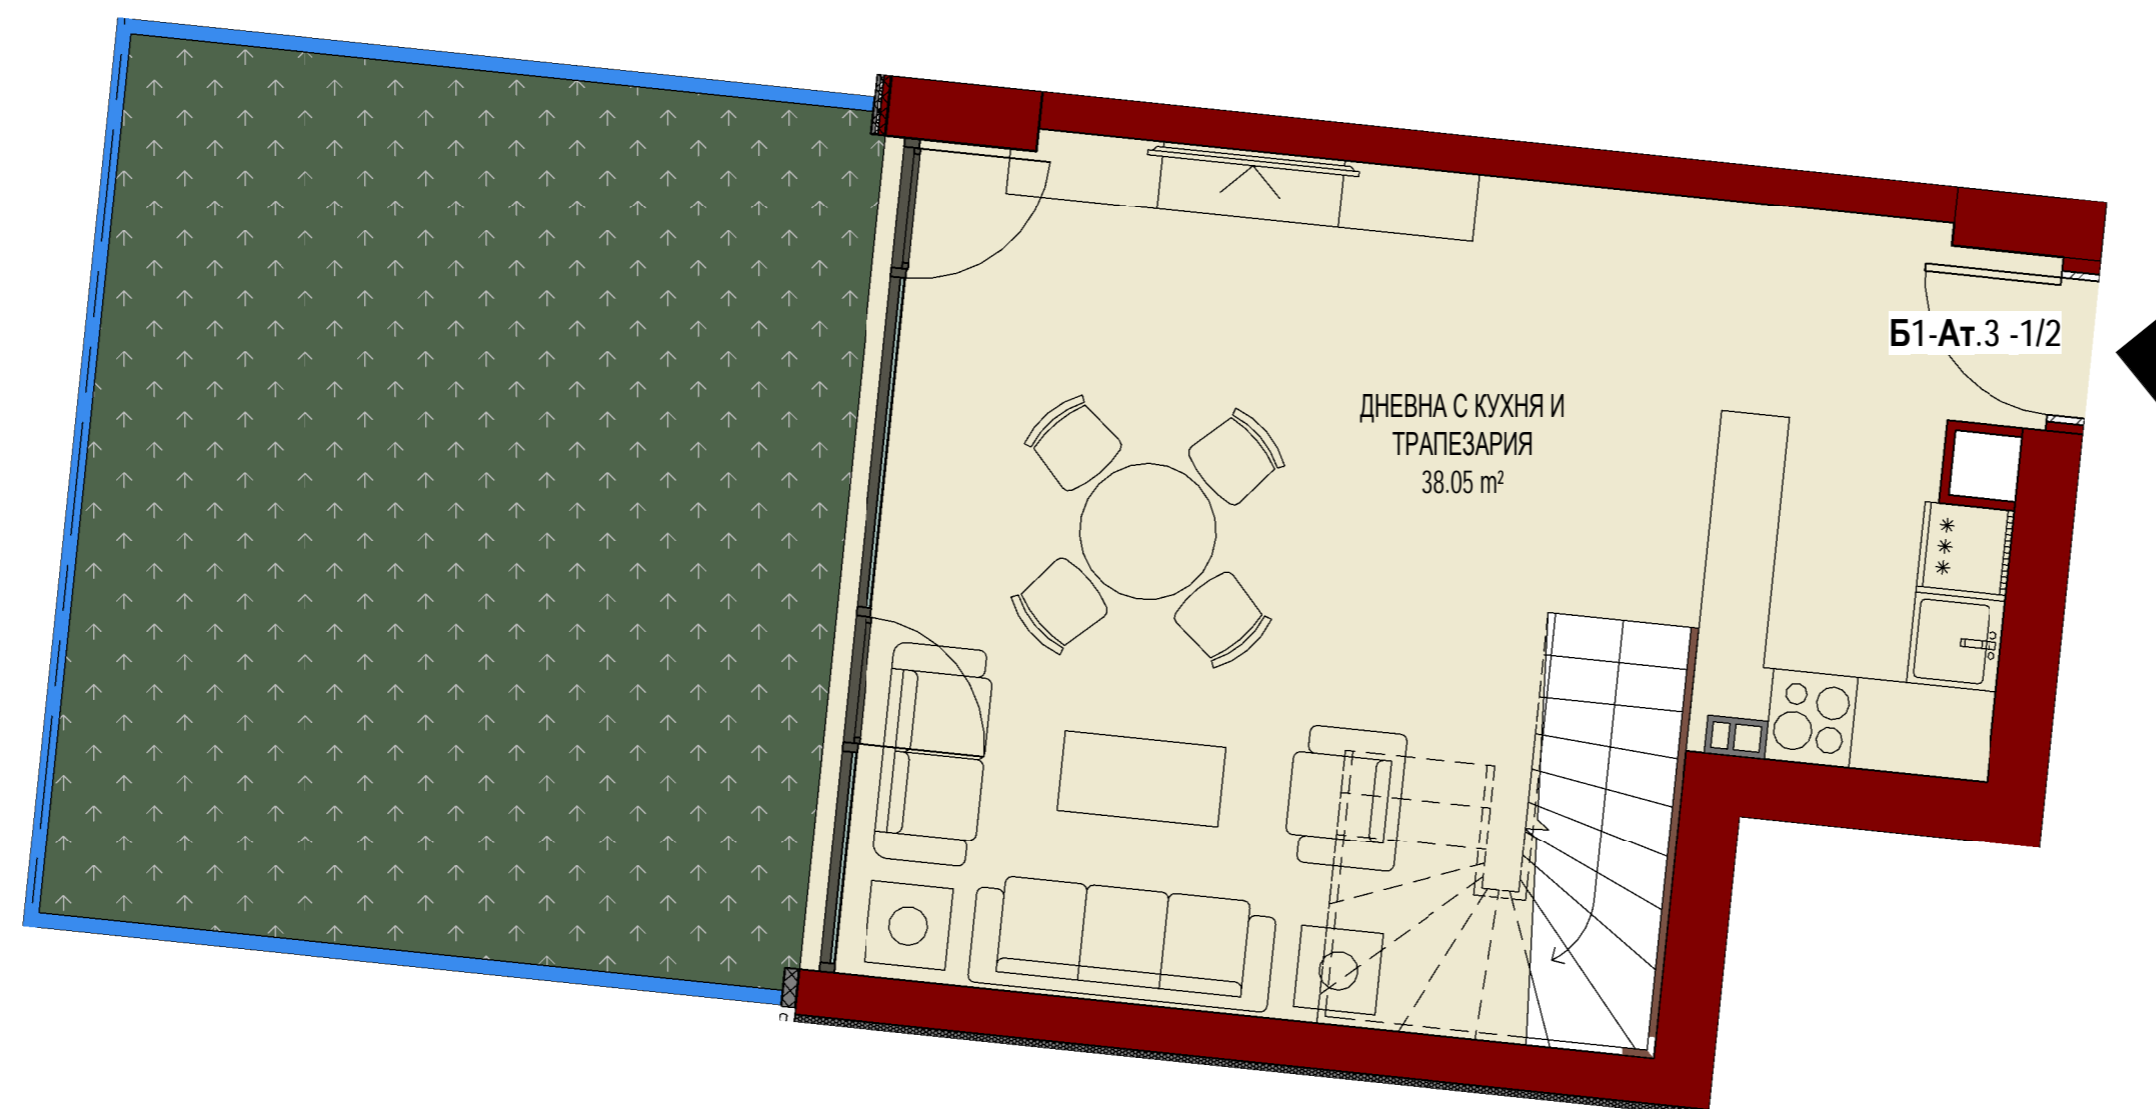

КОРПУС Б, ЕТАЖ 1

**АТЕЛИЕ №2
КОРПУС Б, ЕТ. 1**

**АТЕЛИЕ №2
КОРПУС Б, ЕТ. 2**

**АТЕЛИЕ №3
КОРПУС Б, ЕТ. 1**

**АТЕЛИЕ №3
КОРПУС Б, ЕТ. 2**

**АТЕЛИЕ №4
КОРПУС Б, ЕТ. 1**

**АТЕЛИЕ №4
КОРПУС Б, ЕТ. 2**

КОРПУС Б, ЕТАЖ 2

КОРПУС Б

СТЪЛБА
15.33 m²

АСАНСЬОР
5.86 m²

КОРИДОР
6.31 m²

ДНЕВНА С КУХНЯ И
ТРАПЕЗАРИЯ
28.86 m²

ТЕРАСА
27.49 m²

WС С ДУШ
2.95 m²

СПАЛНЯ
14.34 m²