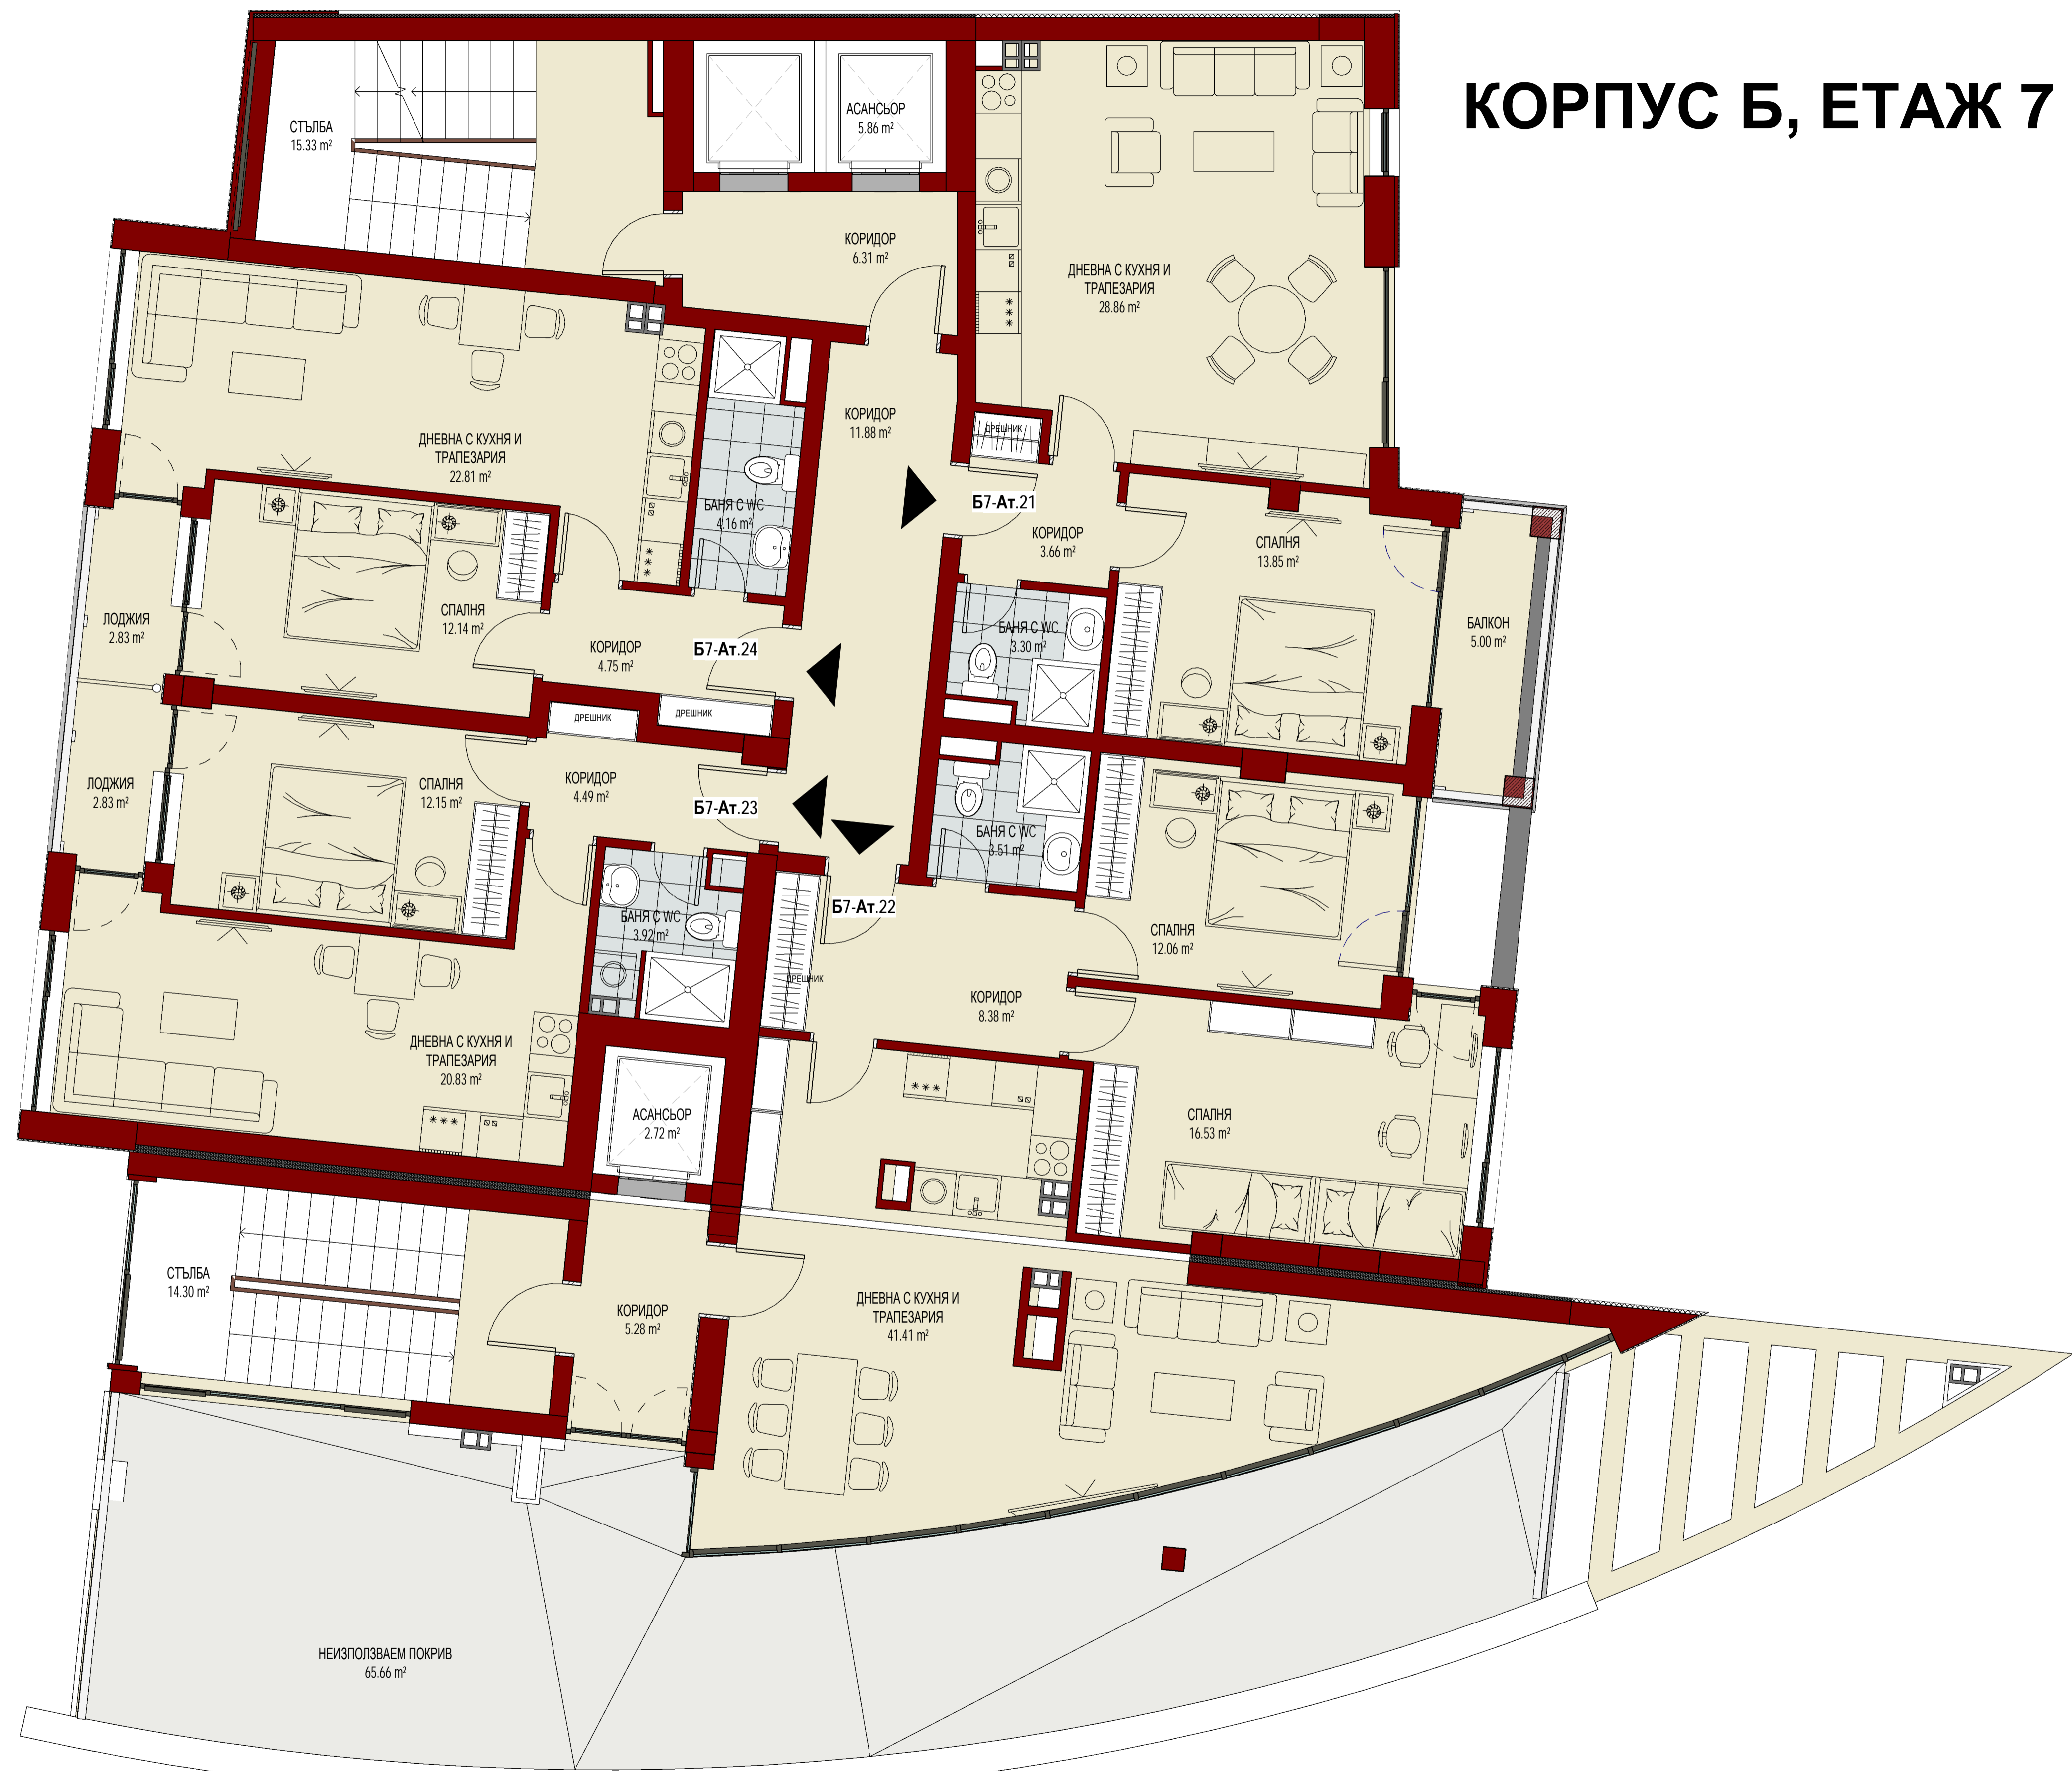

АТЕЛИЕ №20
КОРПУС Б, ЕТ. 6

КОРПУС Б, ЕТАЖ 7

**АТЕЛИЕ №21
КОРПУС Б, ЕТ. 7**

**АТЕЛИЕ №22
КОРПУС Б, ЕТ. 7**

Б7-Ат.22

БАНЯ С ВС
8.51 m²

СПАЛНЯ
12.06 m²

КОРИДОР
8.38 m²