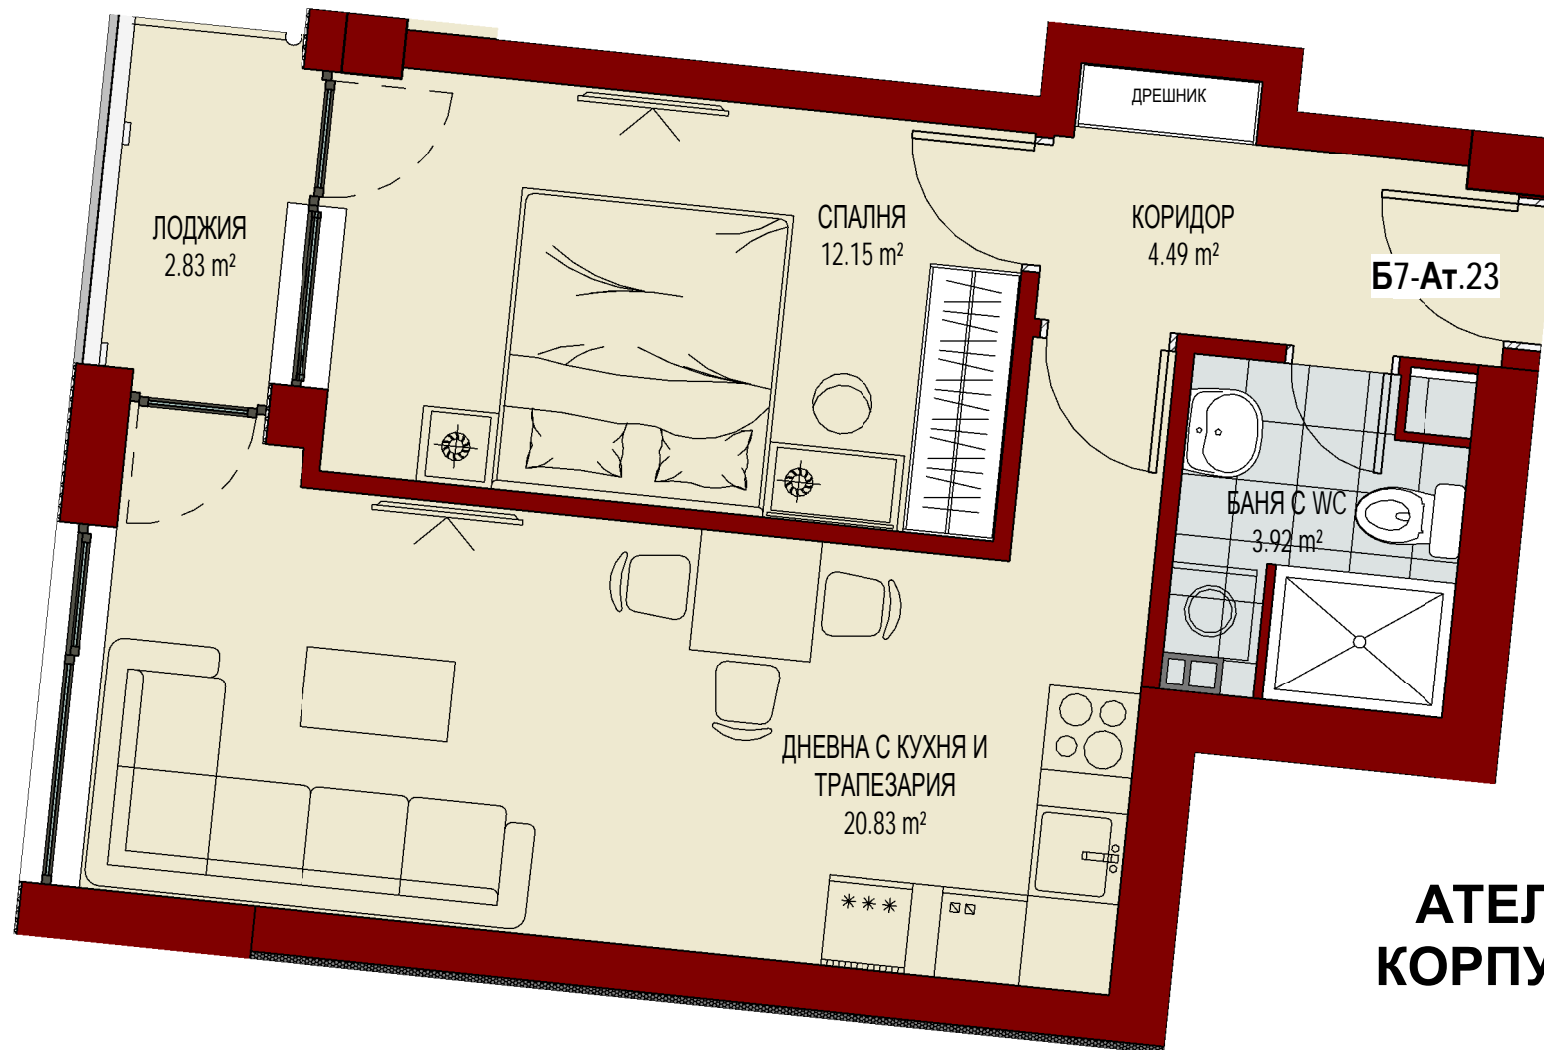

АТЕЛИЕ №20
КОРПУС Б, ЕТ. 6

КОРПУС Б, ЕТАЖ 7

**АТЕЛИЕ №21
КОРПУС Б, ЕТ. 7**

**АТЕЛИЕ №22
КОРПУС Б, ЕТ. 7**

Б7-Ат.22

БАНЯ С ВС
8.51 m²

СПАЛНЯ
12.06 m²

КОРИДОР
8.38 m²

СПАЛНЯ
16.53 m²

ДНЕВНА С КУХНЯ И
ТРАПЕЗАРИЯ
41.41 m²

НЕИЗПОЛЗВАЕМ ПОКРИВ
65.66 m²

АТЕЛИЕ №23
КОРПУС Б, ЕТ. 7

ДНЕВНА С КУХНЯ И
ТРАПЕЗАРИЯ
22.81 m²

БАНЯ С WC
4.16 m²

ЛОДЖИЯ
2.83 m²

СПАЛНЯ
12.14 m²