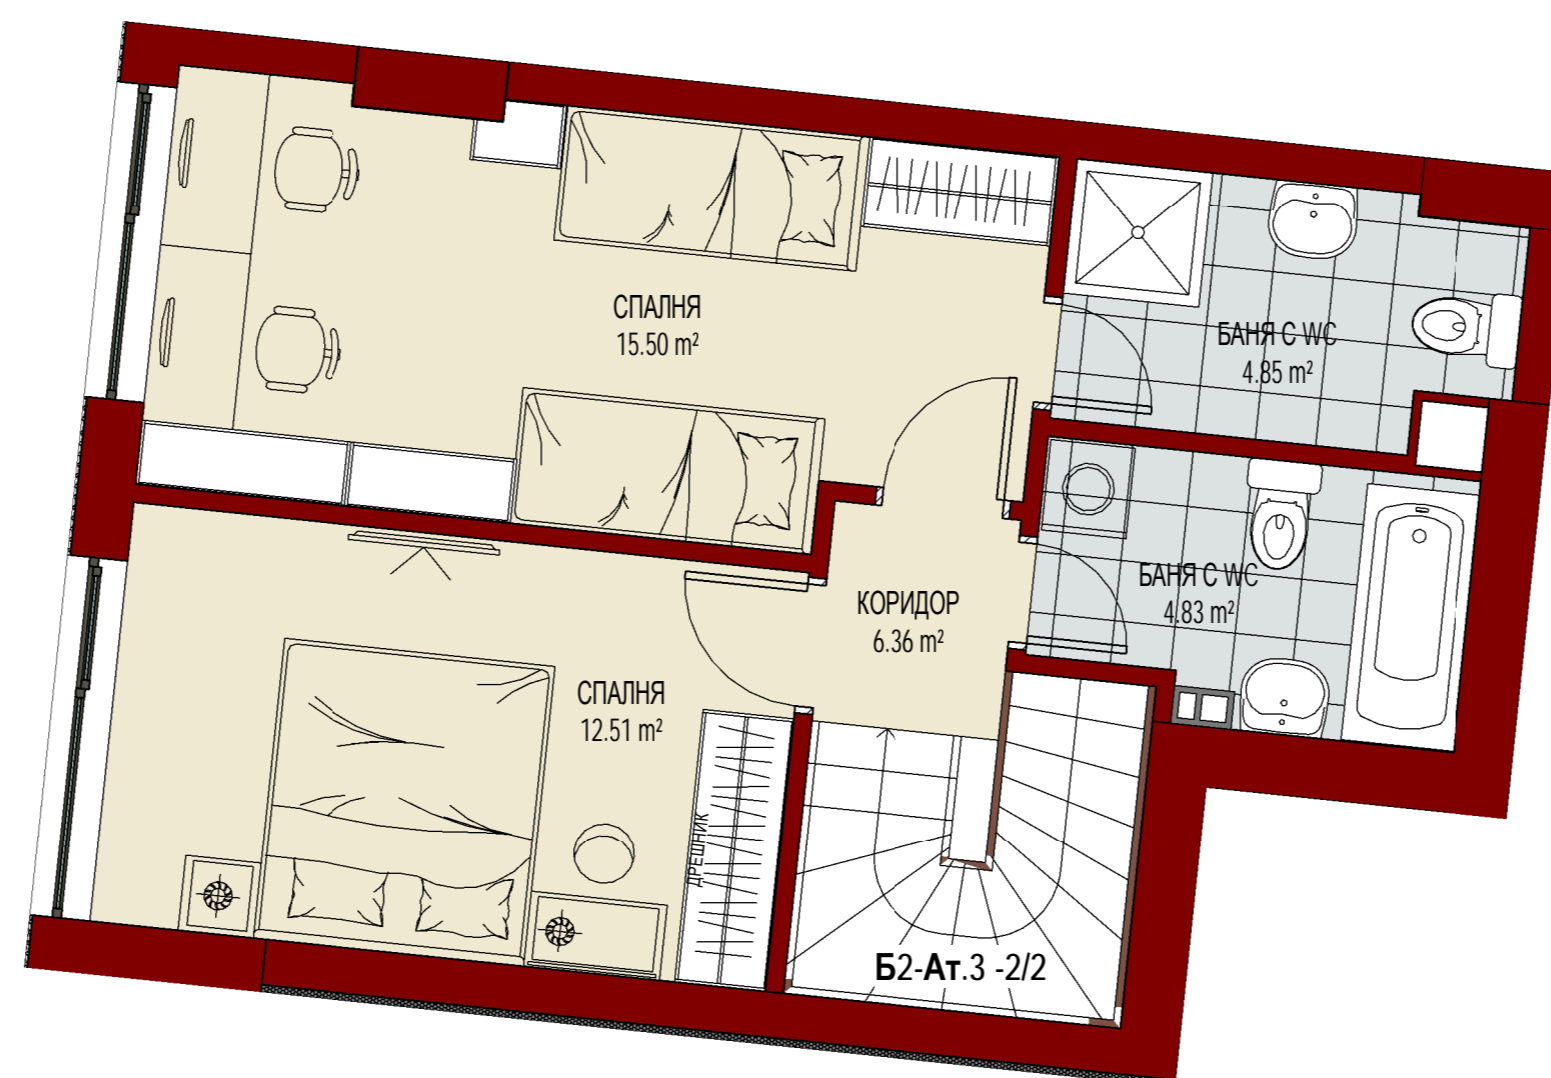

КОРПУС Б, ЕТАЖ 1

**АТЕЛИЕ №2
КОРПУС Б, ЕТ. 1**

**АТЕЛИЕ №2
КОРПУС Б, ЕТ. 2**

**АТЕЛИЕ №3
КОРПУС Б, ЕТ. 1**

**АТЕЛИЕ №3
КОРПУС Б, ЕТ. 2**

**АТЕЛИЕ №4
КОРПУС Б, ЕТ. 1**

**АТЕЛИЕ №4
КОРПУС Б, ЕТ. 2**

КОРПУС Б, ЕТАЖ 2

КОРПУС Б

СТЪЛБА
15.33 m²

АСАНСЬОР
5.86 m²

КОРИДОР
6.31 m²

ДНЕВНА С КУХНЯ И
ТРАПЕЗАРИЯ
28.86 m²

ТЕРАСА
27.49 m²

WС С ДУШ
2.95 m²

СПАЛНЯ
14.34 m²

БАНЯ С WС
4.90 m²

КОРИДОР
19.67 m²

Б2-Ат.5

КОРИДОР
3.66 m²

СПАЛНЯ
18.24 m²

СПАЛНЯ
15.15 m²

КОРИДОР
8.21 m²

ДРЕШНИК
1.15 m²