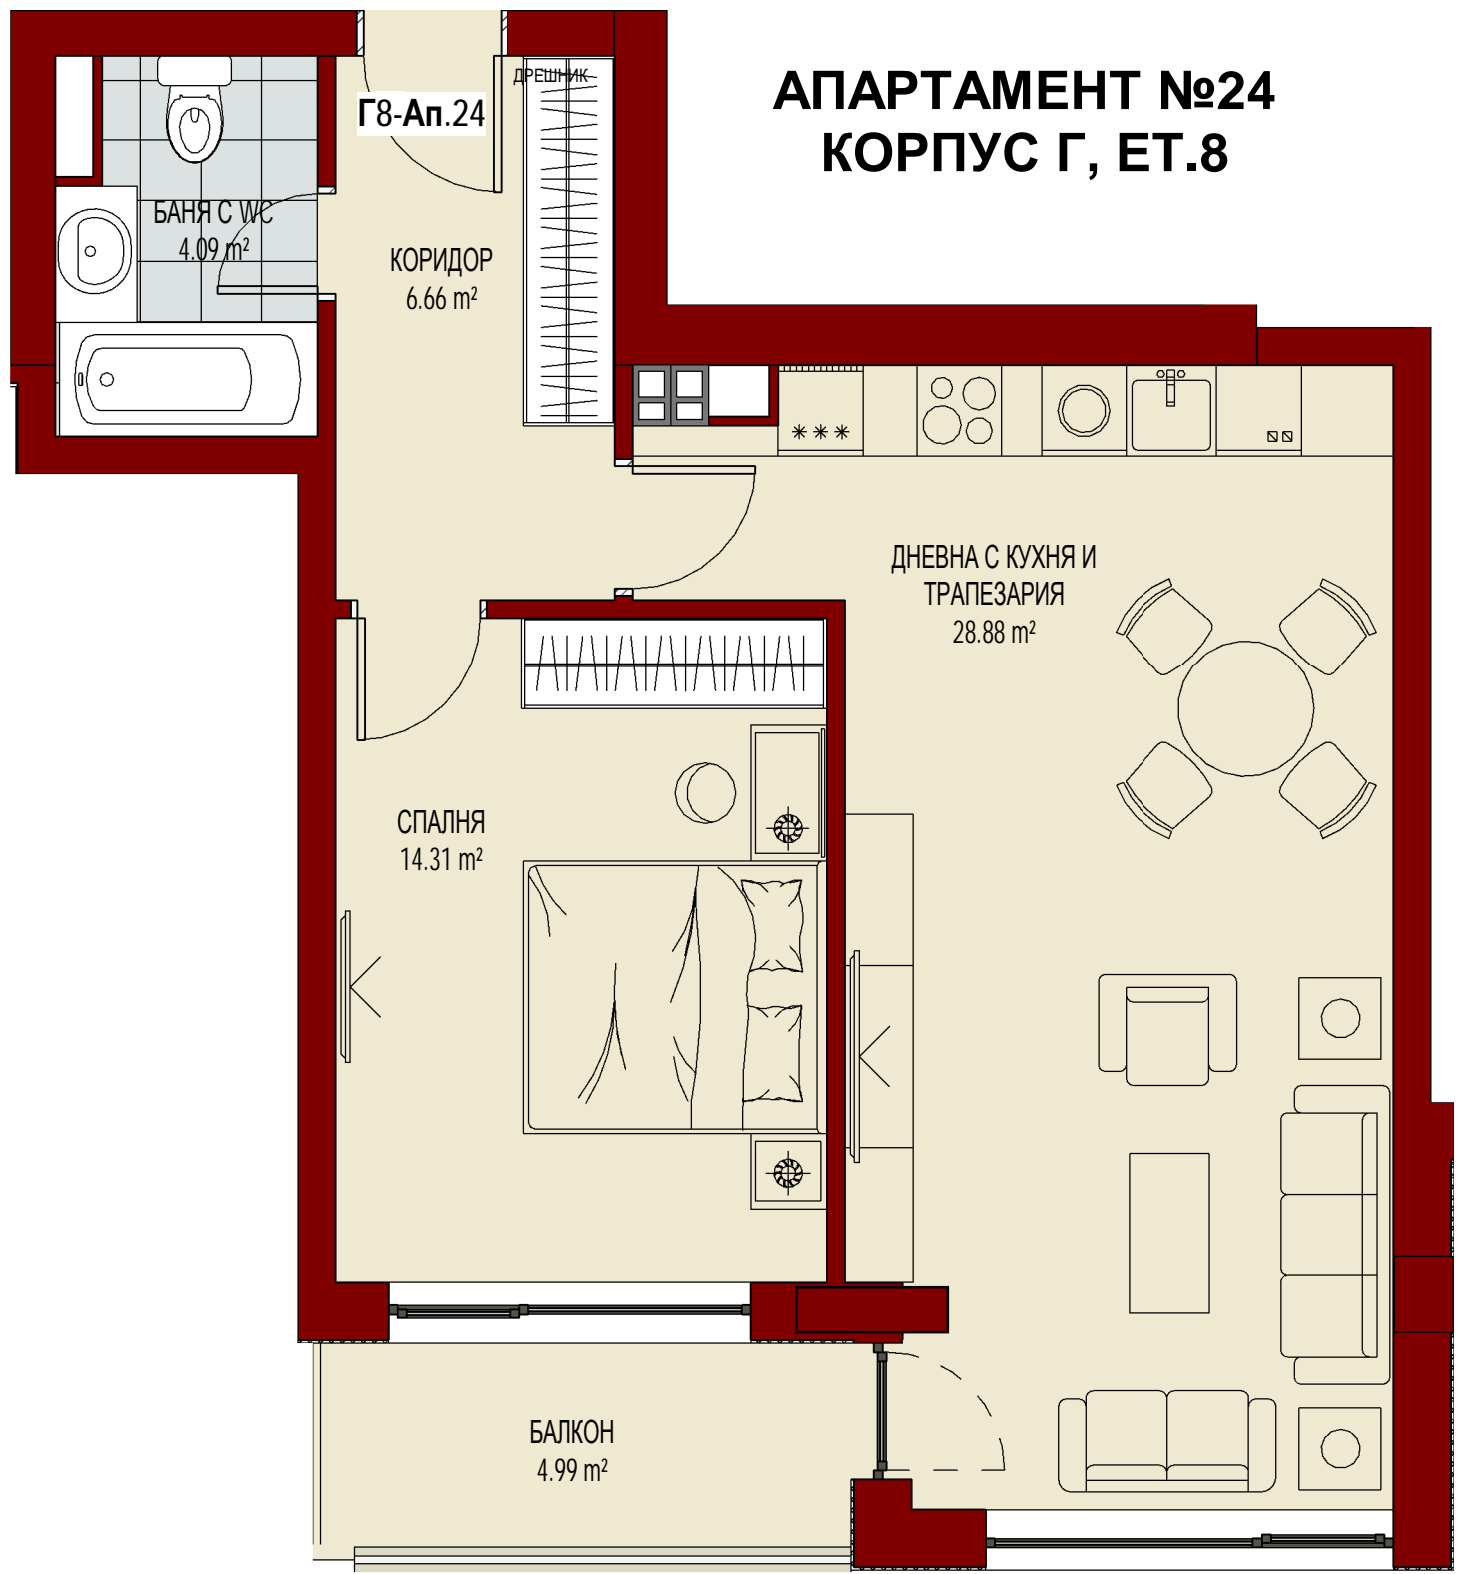

БАНЯ С WС
4.10 m²

КОРИДОР
2.05 m²

ДНЕВНА С КУХНЯ И
ТРАПЕЗАРИЯ
29.95 m²

ЛОДЖИЯ
2.37 m²

АПАРТАМЕНТ №19
КОРПУС Г, ЕТ.7

АПАРТАМЕНТ №20 КОРПУС Г, ЕТ.7

АПАРТАМЕНТ №21
КОРПУС Г, ЕТ.7

**АПАРТАМЕНТ №22
КОРПУС Г, ЕТ.7**

АТЕЛИЕ №8
КОРПУС Г, ЕТ.7

КОРПУС Г, ЕТАЖ 8

**АПАРТАМЕНТ №23
КОРПУС Г, ЕТ.8**

**АПАРТАМЕНТ №24
КОРПУС Г, ЕТ.8**

АПАРТАМЕНТ №25
КОРПУС Г, ЕТ.8

АПАРТАМЕНТ №26
КОРПУС Г, ЕТ.8

АТЕЛИЕ №9
КОРПУС Г, ЕТ.8

КОРПУС Г, ЕТАЖ 9

**АПАРТАМЕНТ №27
КОРПУС Г, ЕТ.9**

АПАРТАМЕНТ №28 КОРПУС Г, ЕТ.9

АПАРТАМЕНТ №29
КОРПУС Г, ЕТ.9

**АПАРТАМЕНТ №30
КОРПУС Г, ЕТ.9**

АТЕЛИЕ №10
КОРПУС Г, ЕТ.9

КОРПУС Г, ЕТАЖ 10

**АПАРТАМЕНТ №31
КОРПУС Г, ЕТ.10**