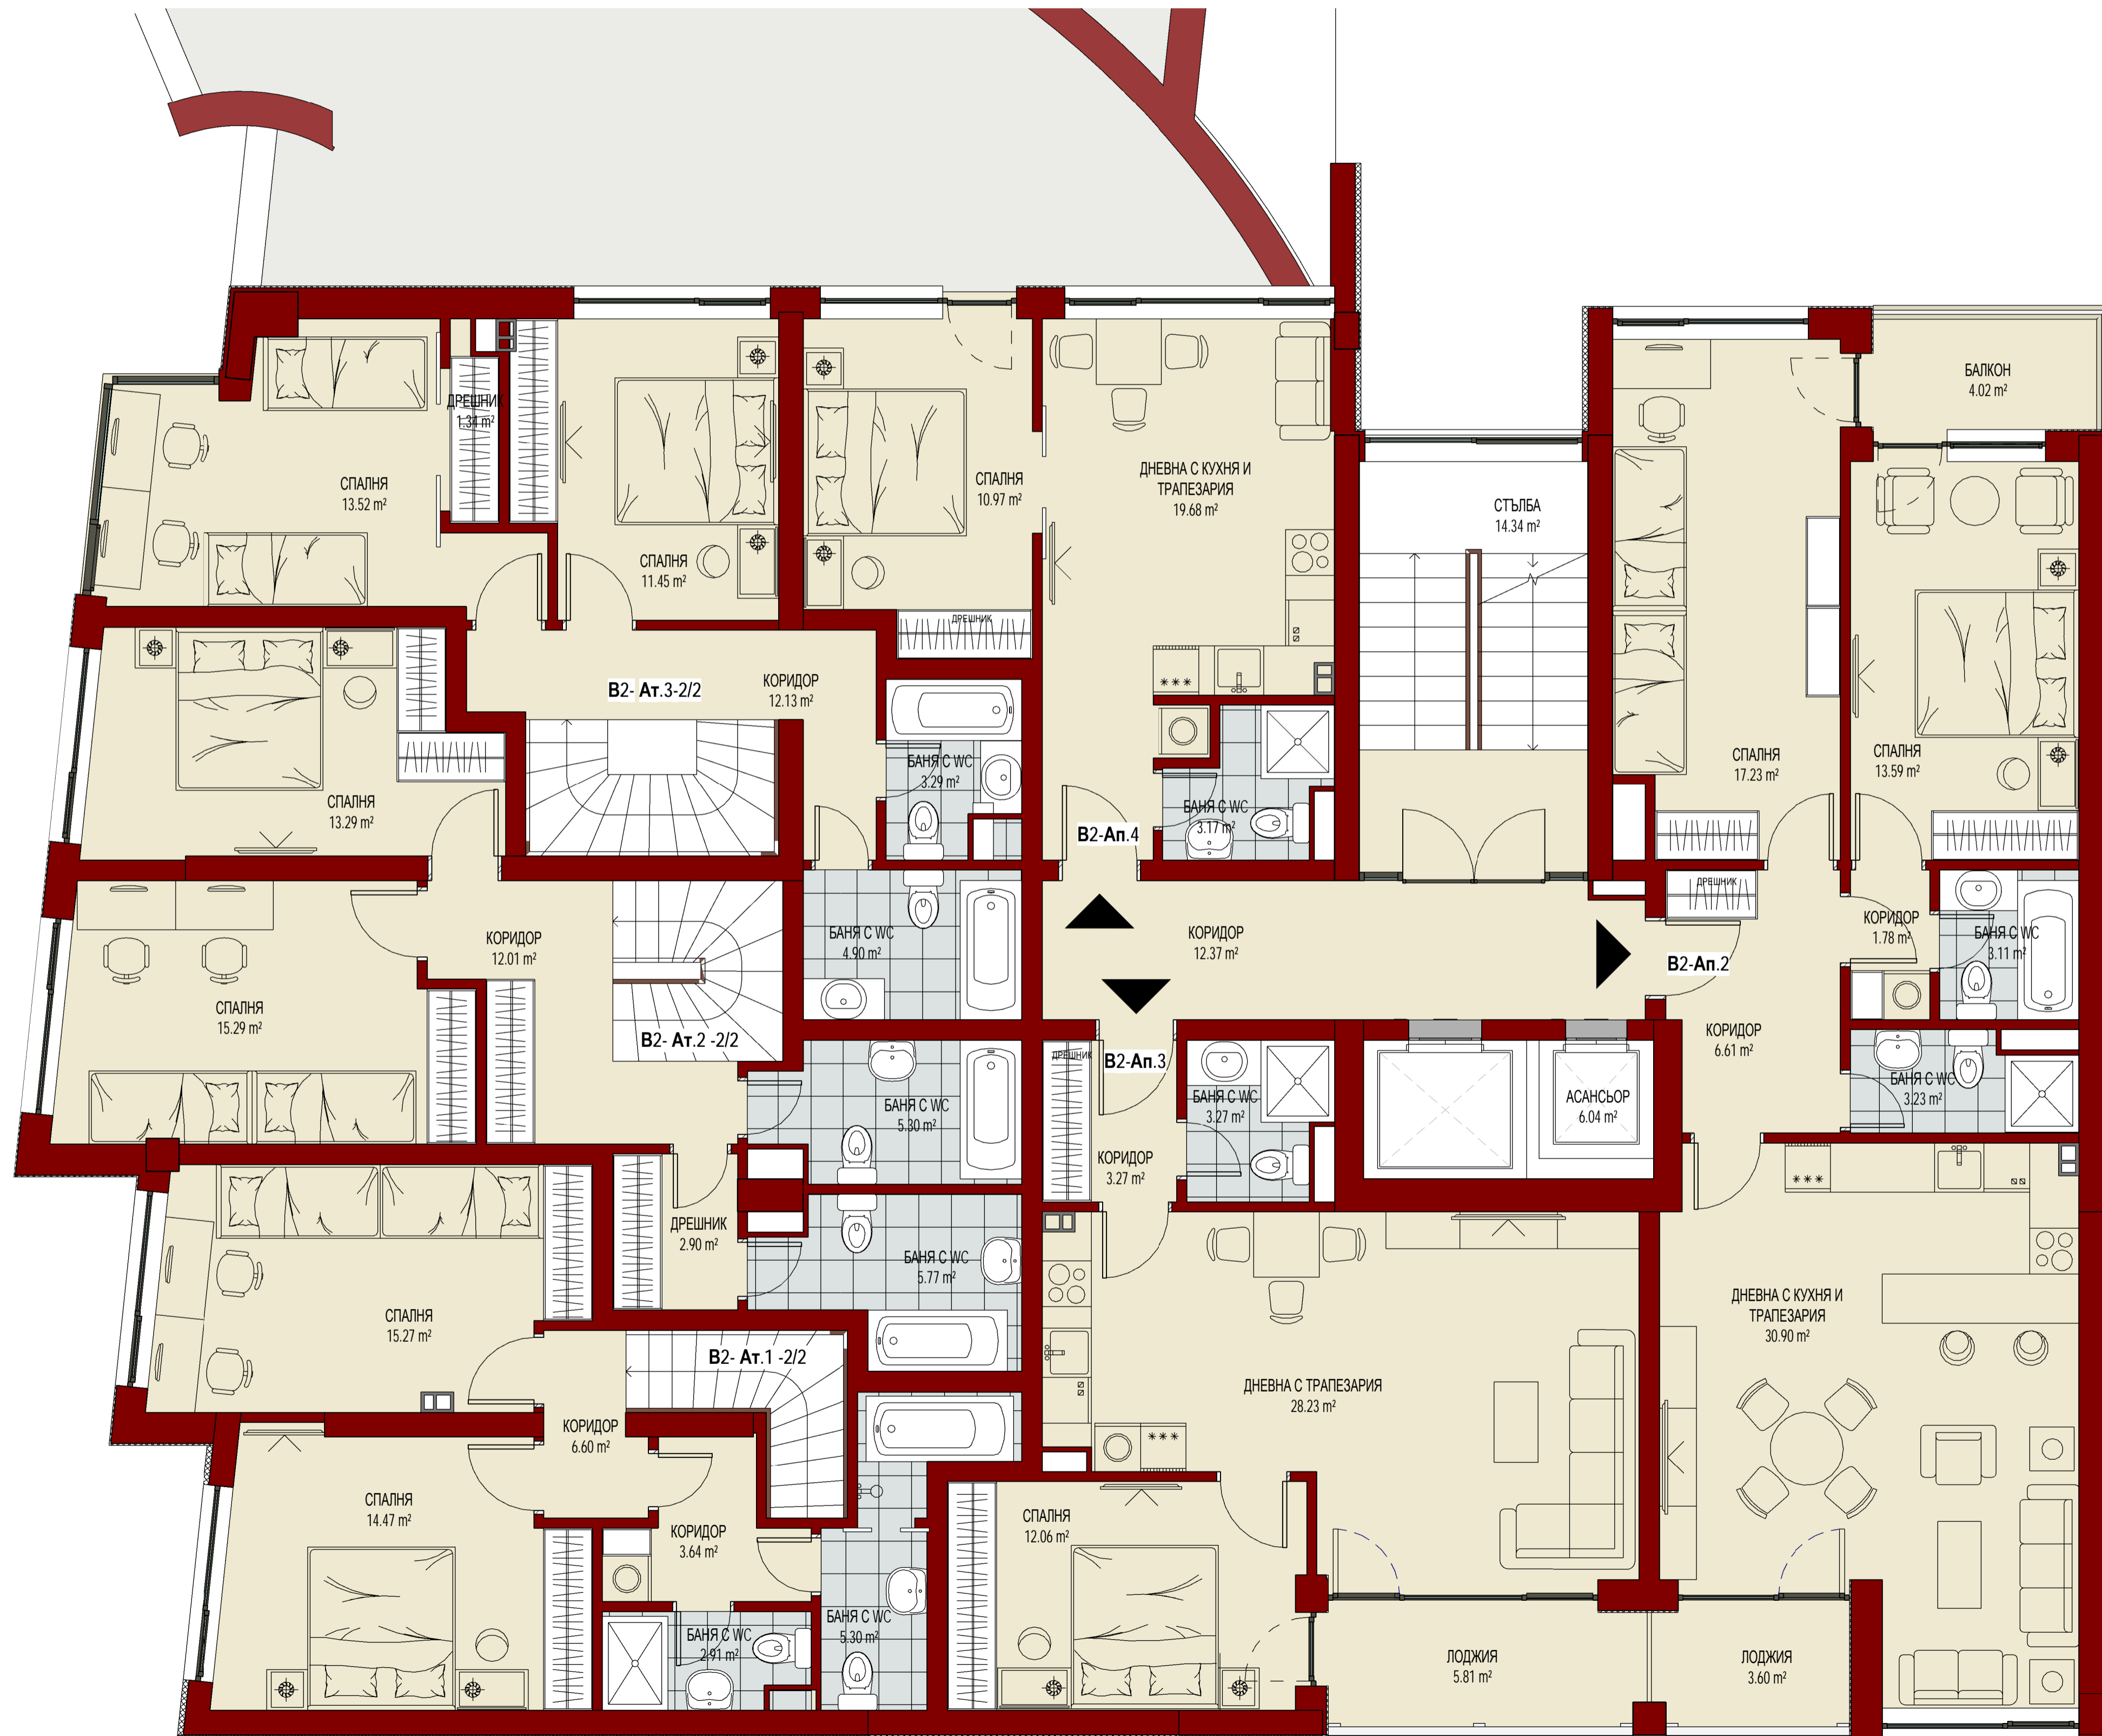

**АТЕЛИЕ №2
КОРПУС В, ЕТ.1**

**АТЕЛИЕ №2
КОРПУС В, ЕТ.2**

**АТЕЛИЕ №3
КОРПУС В, ЕТ.1**

**АТЕЛИЕ №3
КОРПУС В, ЕТ.2**

КОРПУС В, ЕТАЖ 2

СПАЛНЯ
13.52 m²

СПАЛНЯ
11.45 m²

СПАЛНЯ
10.97 m²

ДНЕВНА С КУХНЯ И
ТРАПЕЗАРИЯ
19.68 m²

СТЪЛБА
14.34 m²

БАЛКОН
4.02 m²

СПАЛНЯ
13.29 m²

B2-At.3-2/2

КОРИДОР
12.13 m²

БАНЯ С W.C.
3.29 m²

B2-An.4