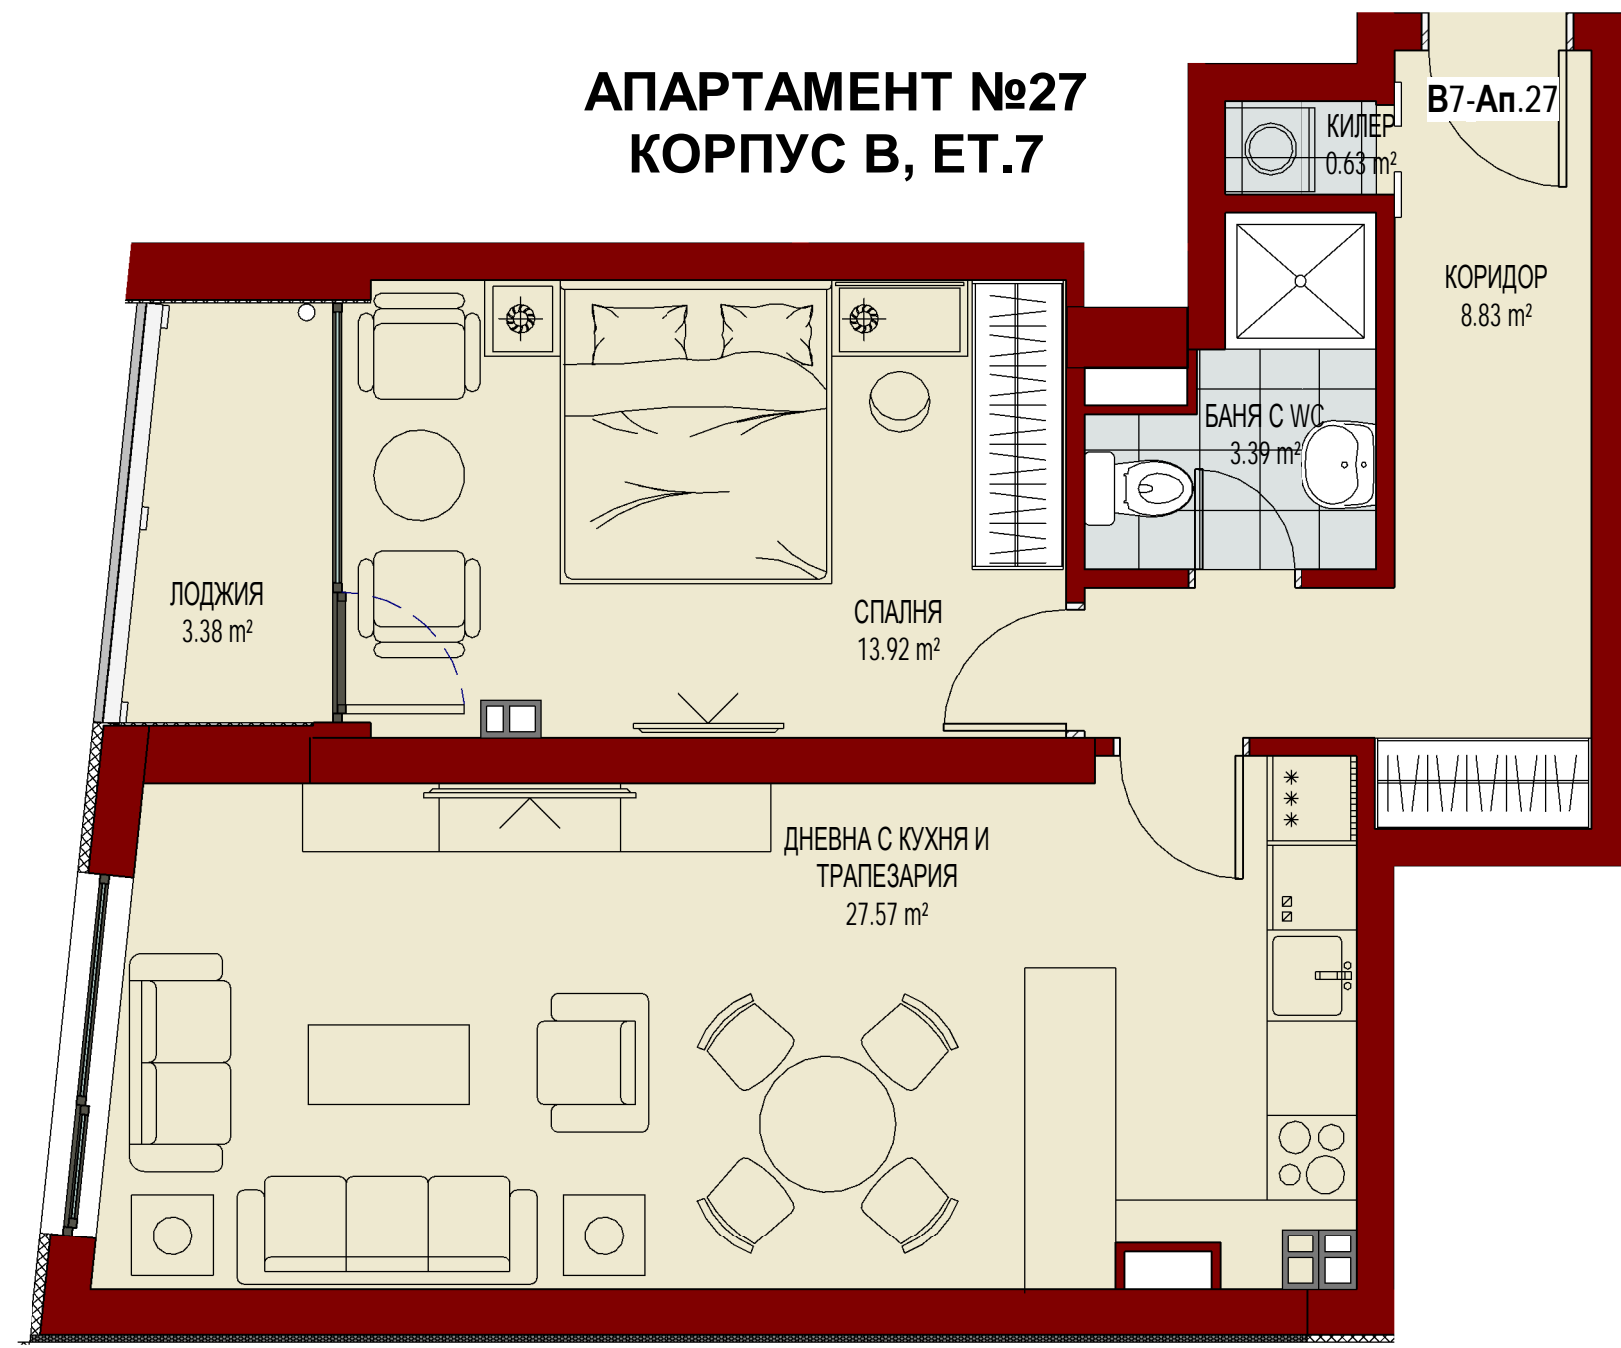

**АПАРТАМЕНТ №25
КОРПУС В, ЕТ.7**

АПАРТАМЕНТ №26 КОРПУС В, ЕТ.7

**АПАРТАМЕНТ №27
КОРПУС В, ЕТ.7**

АПАРТАМЕНТ №28
КОРПУС В, ЕТ.7

В7-Ап.28

БАЛКОН
3.84 m²

ДНЕВНА С КУХНЯ И
ТРАПЕЗАРИЯ
32.19 m²

СПАЛНЯ
16.38 m²