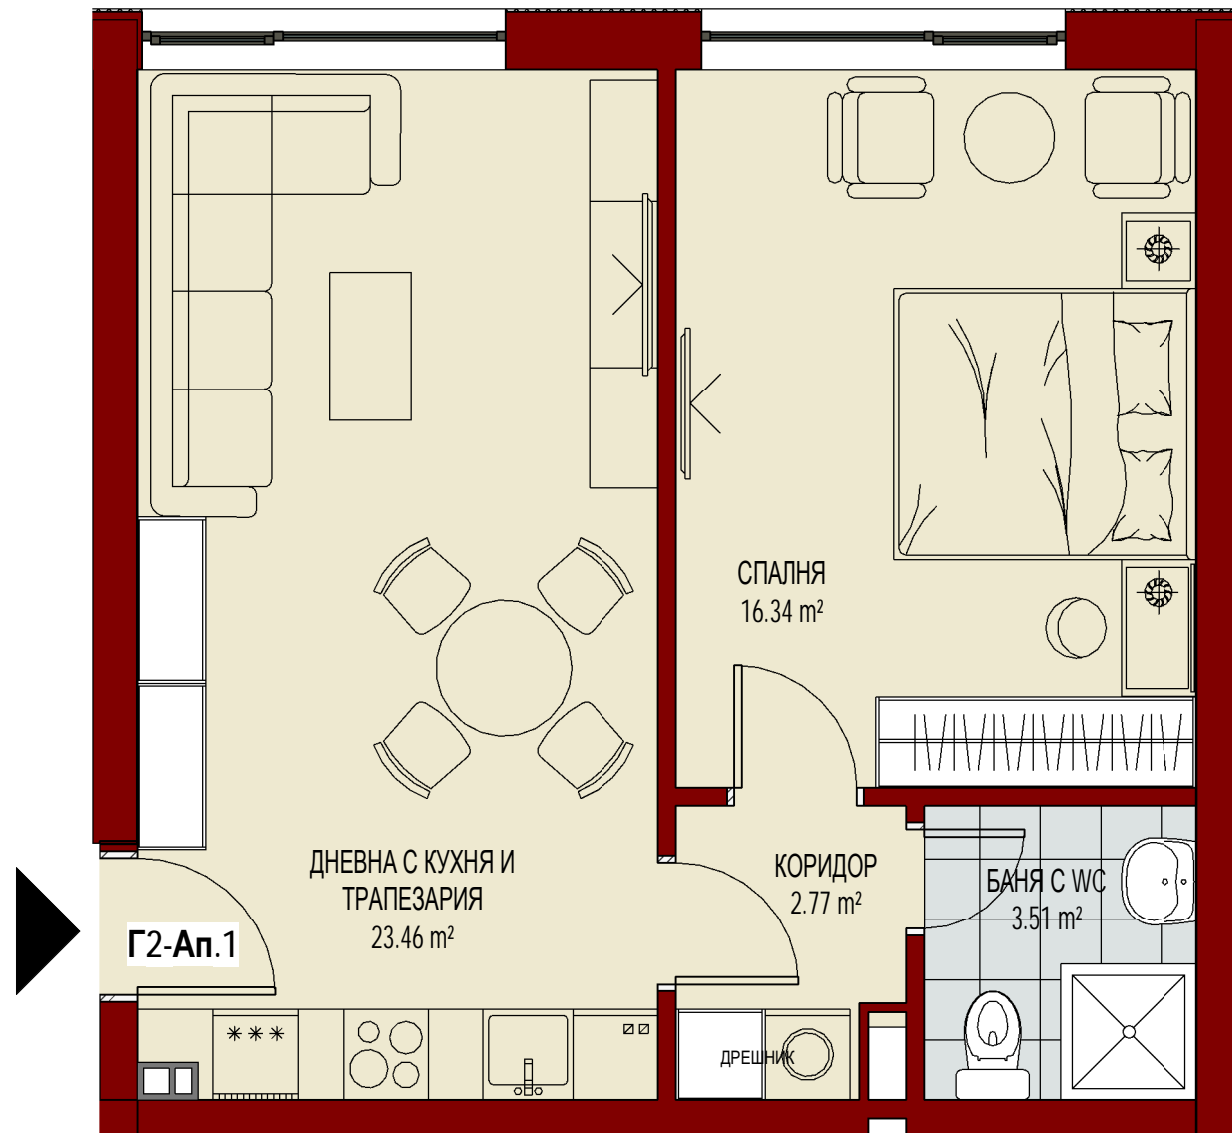

КОРПУС Б

СТЪЛБА
15.33 m²

АСАНСЬОР
5.86 m²

КОРИДОР
6.31 m²

ДНЕВНА С КУХНЯ И
ТРАПЕЗАРИЯ
28.86 m²

ТЕРАСА
27.49 m²

WС С ДУШ
2.95 m²

СПАЛНЯ
14.34 m²

БАНЯ С WС
4.90 m²

КОРИДОР
19.67 m²

Б2-Ат.5

КОРИДОР
3.66 m²

СПАЛНЯ
18.24 m²

СПАЛНЯ
15.15 m²

КОРИДОР
8.21 m²

ДРЕШНИК
1.15 m²

Б2-Ат.2 -2/2

КОРИДОР
6.26 m²

СПАЛНЯ
12.51 m²

Б2-Ат.3 -2/2

БАНЯ С WС
4.01 m²

СПАЛНЯ
16.97 m²

**АТЕЛИЕ №5
КОРПУС Б, ЕТ. 2**

КОРПУС Б, ЕТАЖ 3

**МЕЗОНЕТ №1
КОРПУС Г, ЕТ.2**

**МЕЗОНЕТ №3
КОРПУС Г, ЕТ.1**

**МЕЗОНЕТ №3
КОРПУС Г, ЕТ.2**

КОРПУС Г, ЕТАЖ 2

КОРПУС Г

АПАРТАМЕНТ №1
КОРПУС В, ЕТ.1

**АПАРТАМЕНТ №2
КОРПУС Г, ЕТ.2**

АТЕЛИЕ №3
КОРПУС Г, ЕТ.2