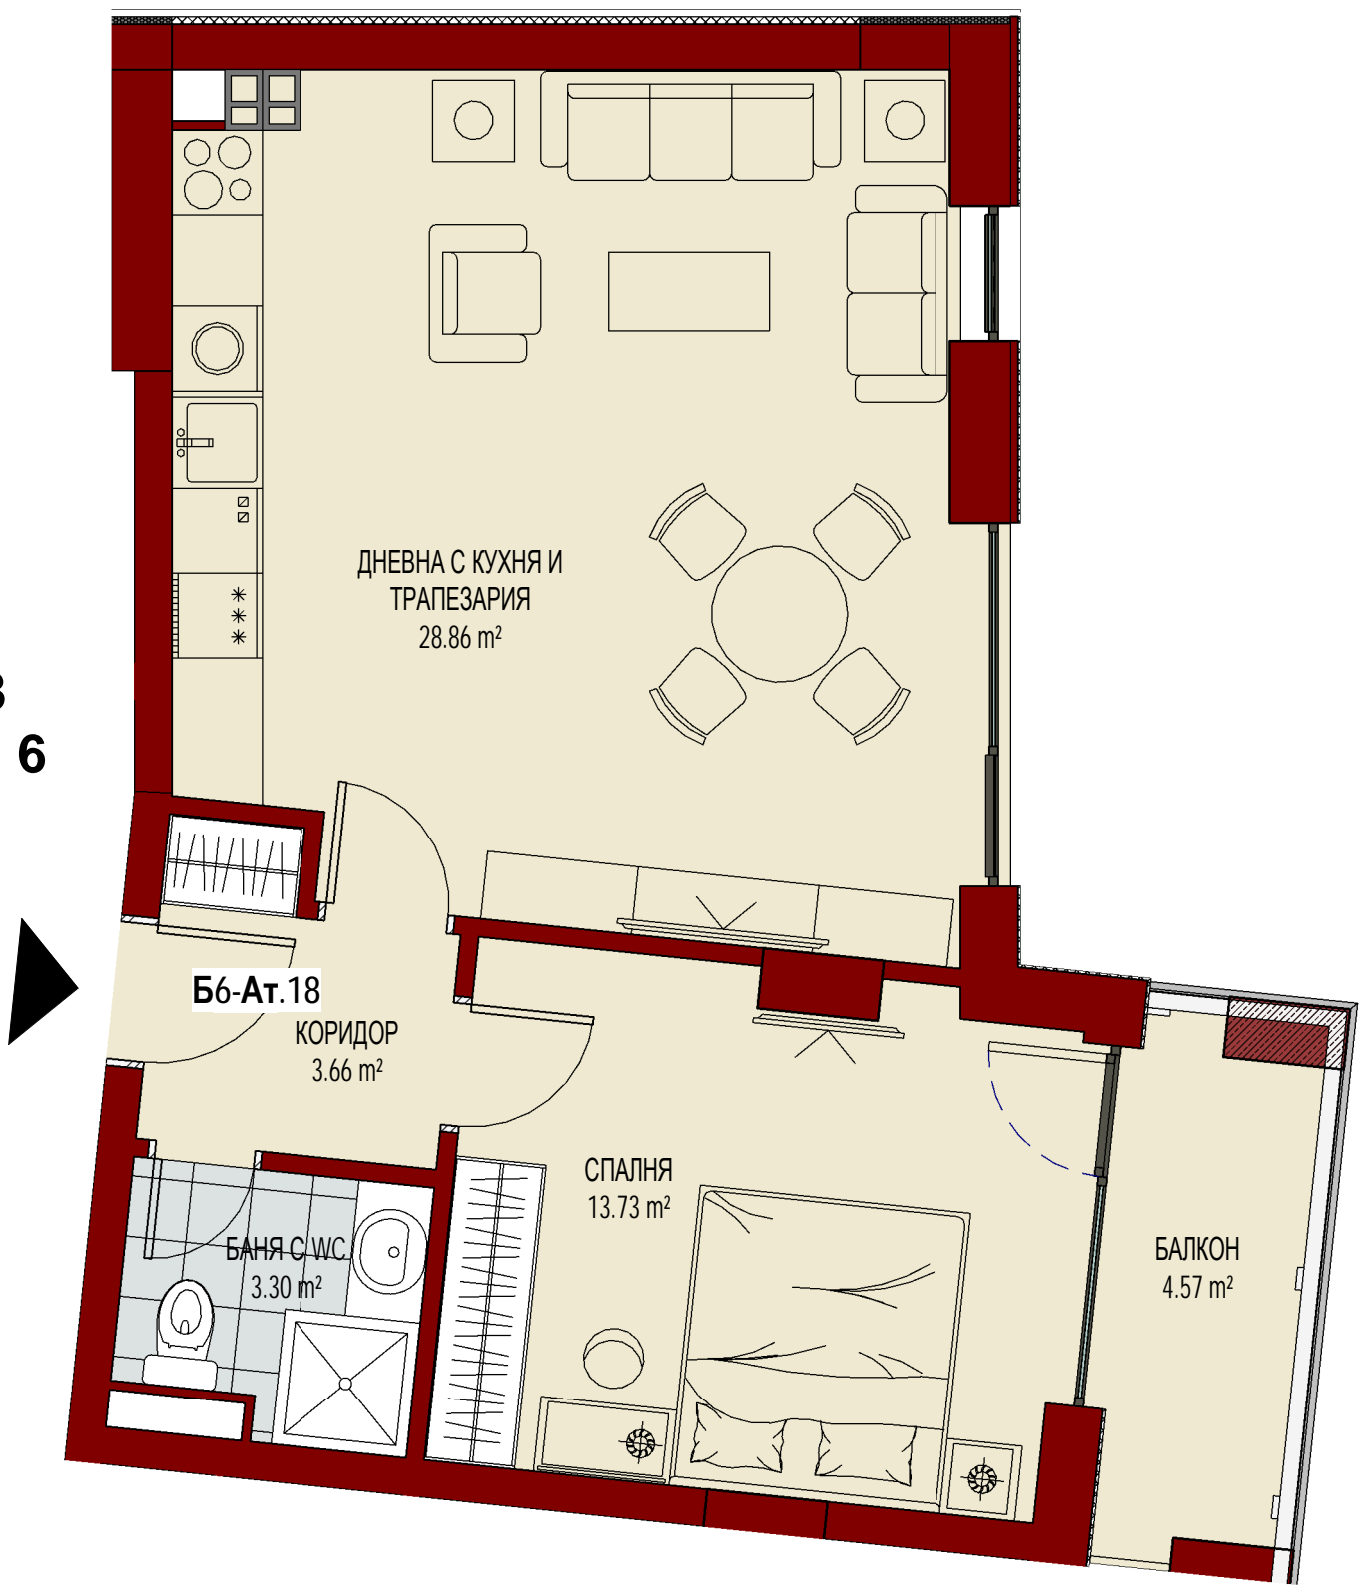

Б2-Ат.2 -2/2

КОРИДОР
6.26 m²

СПАЛНЯ
12.51 m²

Б2-Ат.3 -2/2

БАНЯ С WС
4.01 m²

СПАЛНЯ
16.97 m²

**АТЕЛИЕ №5
КОРПУС Б, ЕТ. 2**

КОРПУС Б, ЕТАЖ 3

КОРПУС Б, ЕТАЖ 5

**АТЕЛИЕ №14
КОРПУС Б, ЕТ. 5**

АТЕЛИЕ №15 КОРПУС Б, ЕТ. 5

АТЕЛИЕ №16
КОРПУС Б, ЕТ. 5

**АТЕЛИЕ №17
КОРПУС Б, ЕТ. 5**

КОРПУС Б, ЕТАЖ 6

**АТЕЛИЕ №18
КОРПУС Б, ЕТ. 6**

АТЕЛИЕ №19
КОРПУС Б, ЕТ. 6

АТЕЛИЕ №20
КОРПУС Б, ЕТ. 6

КОРПУС Б, ЕТАЖ 7

**АТЕЛИЕ №21
КОРПУС Б, ЕТ. 7**

**АТЕЛИЕ №22
КОРПУС Б, ЕТ. 7**

Б7-Ат.22

БАНЯ С ВС
8.51 m²

СПАЛНЯ
12.06 m²

КОРИДОР
8.38 m²

СПАЛНЯ
16.53 m²

ДНЕВНА С КУХНЯ И
ТРАПЕЗАРИЯ
41.41 m²

НЕИЗПОЛЗВАЕМ ПОКРИВ
65.66 m²

АТЕЛИЕ №23
КОРПУС Б, ЕТ. 7

ДНЕВНА С КУХНЯ И
ТРАПЕЗАРИЯ
22.81 m²

БАНЯ С WC
4.16 m²

ЛОДЖИЯ
2.83 m²

СПАЛНЯ
12.14 m²