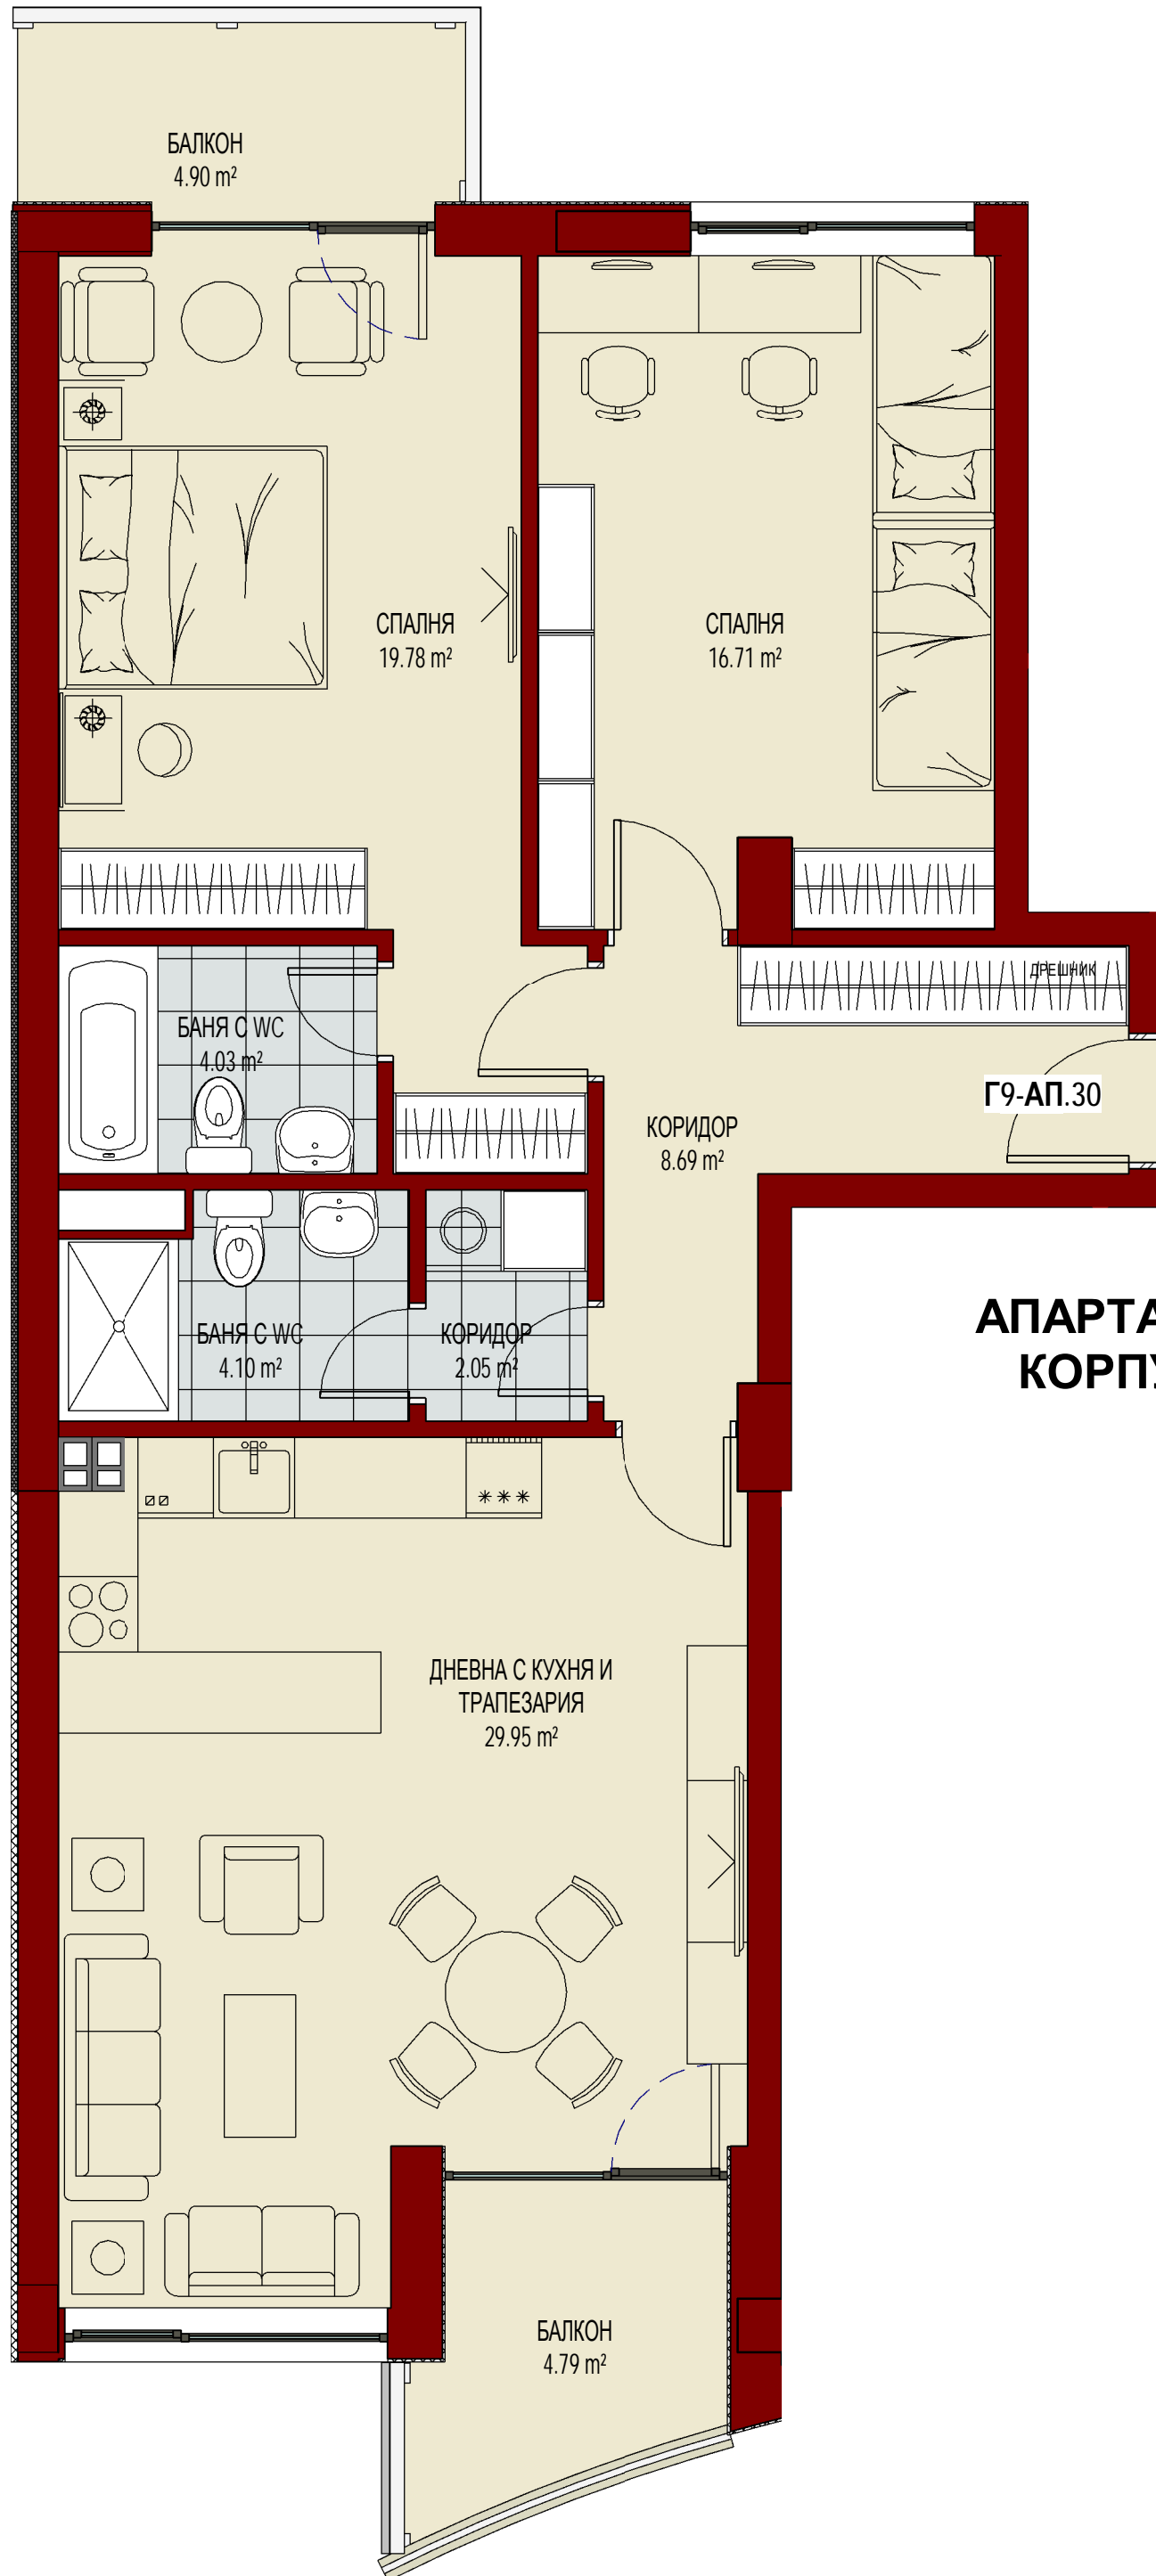

КОРИДОР
4.75 m²

Б7-Ат.24

ДРЕШНИК

АТЕЛИЕ №24
КОРПУС Б, ЕТ. 7

КОРПУС Б, ЕТАЖ 8

**АТЕЛИЕ №25
КОРПУС Б, ЕТ. 8**

АТЕЛИЕ №26
КОРПУС Б, ЕТ. 8

АТЕЛИЕ №27
КОРПУС Б, ЕТ. 8

B2-An.2

КОРИДОР
1.78 m²

БАНЯ С W.C.
3.11 m²

СПАЛНЯ
15.27 m²

КОРИДОР
12.01 m²

ДРЕШНИК
2.90 m²

БАНЯ С W.C.
5.30 m²

B2-An.3

**АПАРТАМЕНТ №25
КОРПУС В, ЕТ.7**

АПАРТАМЕНТ №26 КОРПУС В, ЕТ.7

**АПАРТАМЕНТ №27
КОРПУС В, ЕТ.7**

АПАРТАМЕНТ №28
КОРПУС В, ЕТ.7

В7-Ап.28

БАЛКОН
3.84 m²

ДНЕВНА С КУХНЯ И
ТРАПЕЗАРИЯ
32.19 m²

СПАЛНЯ
16.38 m²

**АПАРТАМЕНТ №27
КОРПУС Г, ЕТ.9**

АПАРТАМЕНТ №28 КОРПУС Г, ЕТ.9

АПАРТАМЕНТ №29
КОРПУС Г, ЕТ.9

**АПАРТАМЕНТ №30
КОРПУС Г, ЕТ.9**

АТЕЛИЕ №10
КОРПУС Г, ЕТ.9

КОРПУС Г, ЕТАЖ 10

**АПАРТАМЕНТ №31
КОРПУС Г, ЕТ.10**