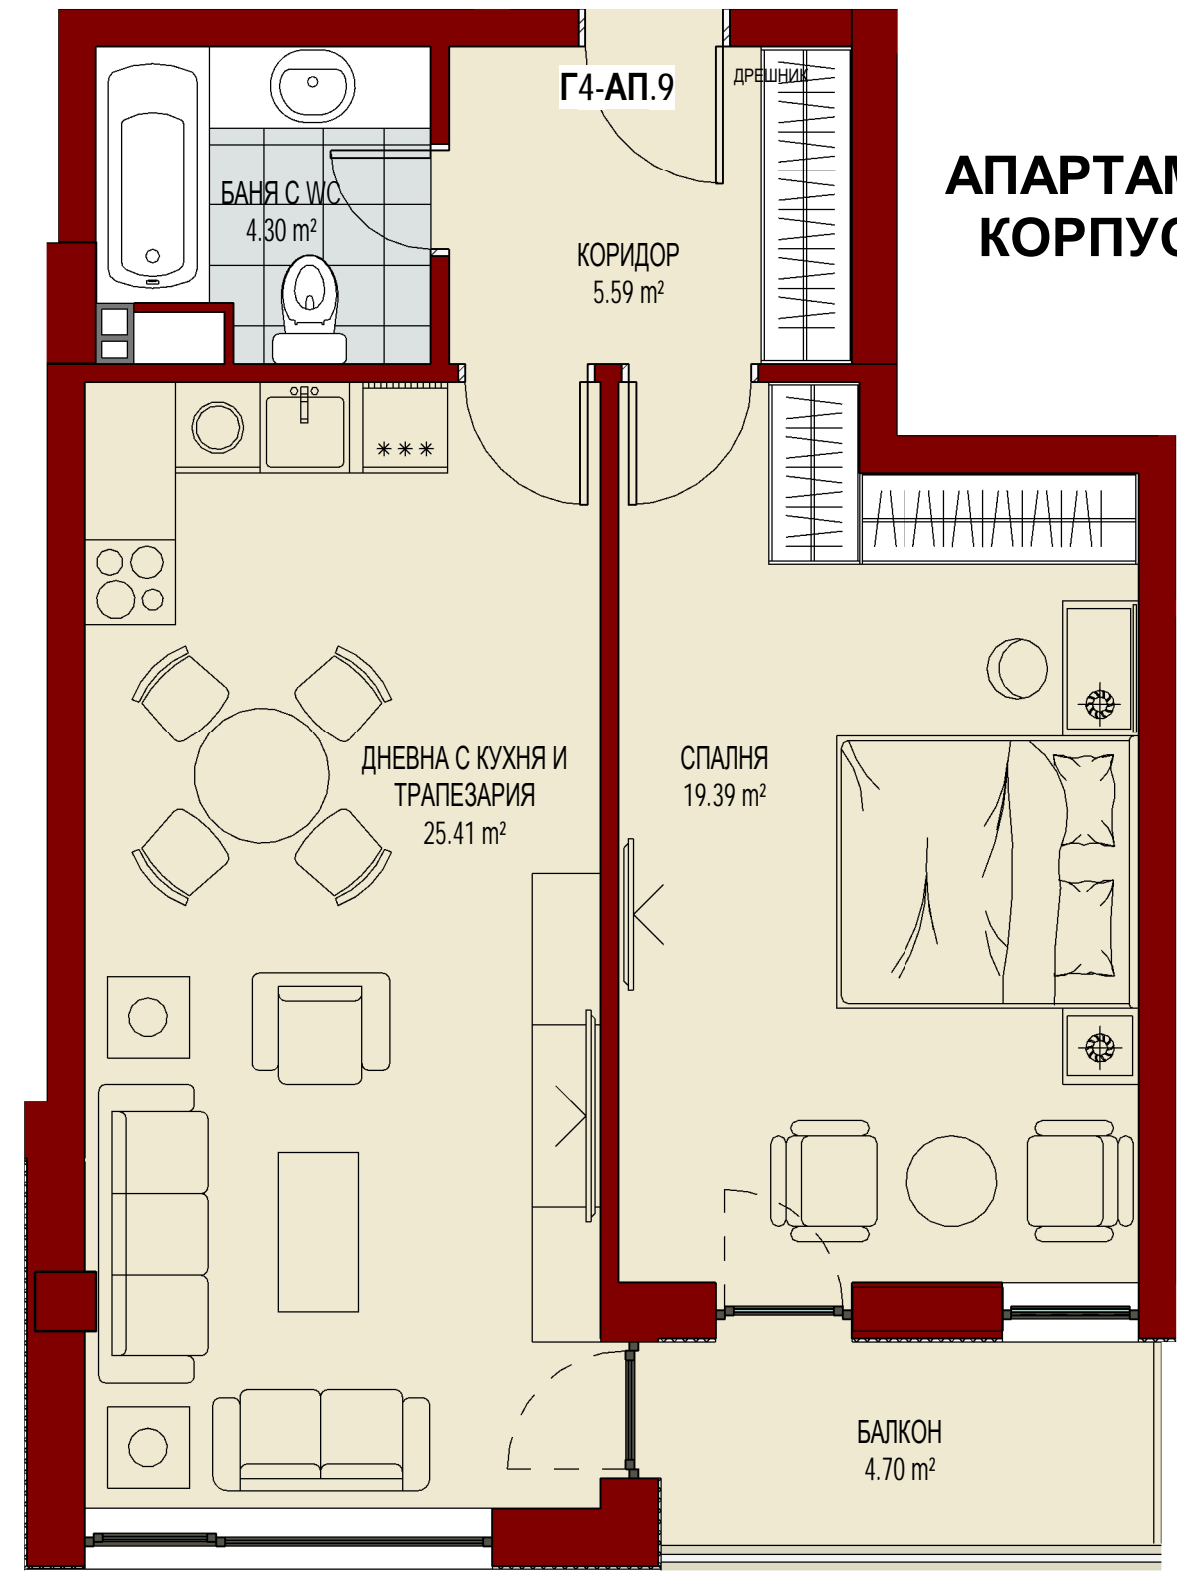

**АПАРТАМЕНТ №9
КОРПУС Г, ЕТ.4**