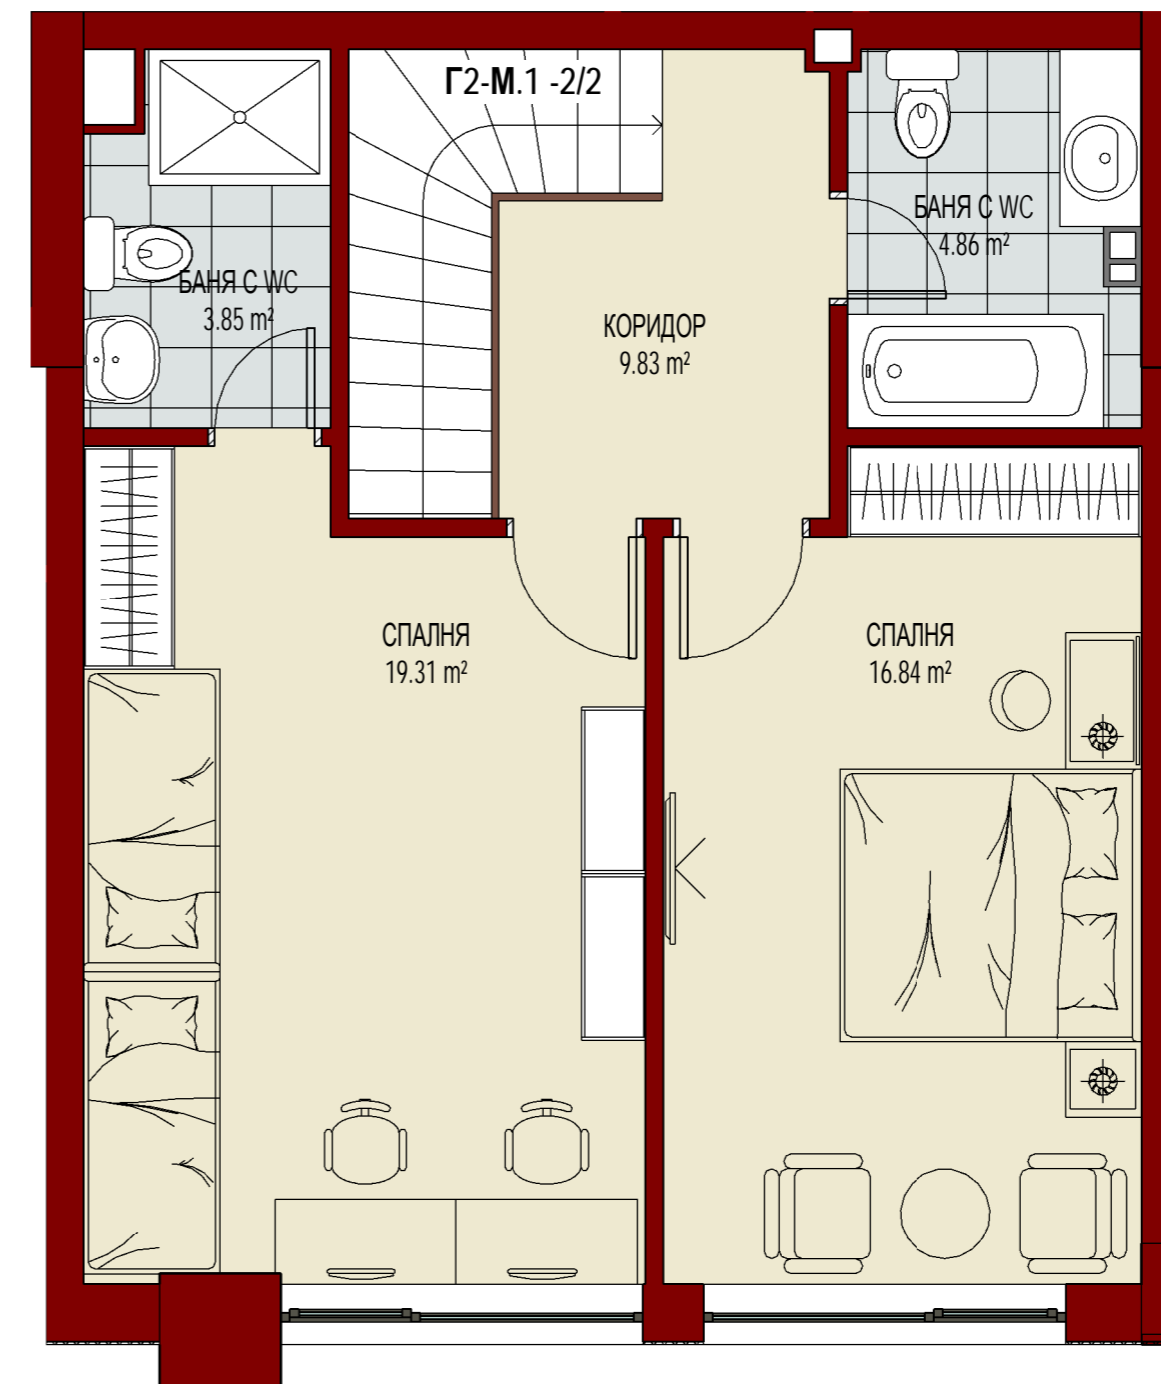

**МЕЗОНЕТ №1
КОРПУС Г, ЕТ.2**