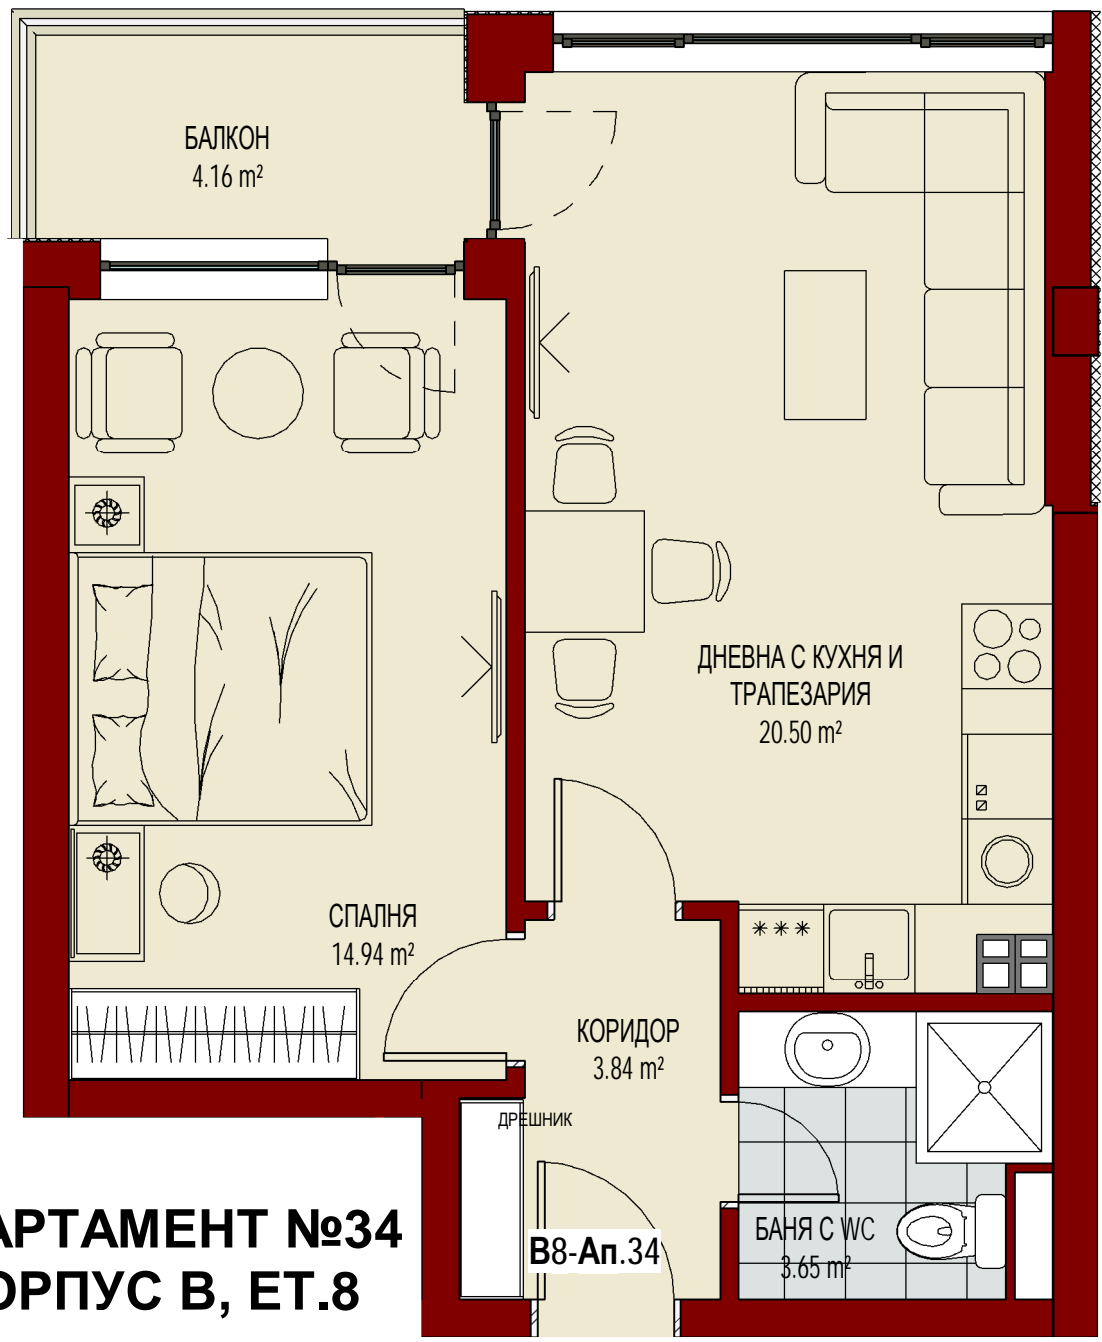

КОРПУС Б

СТЪЛБА
15.33 m²

АСАНСЬОР
5.86 m²

КОРИДОР
6.31 m²

ДНЕВНА С КУХНЯ И
ТРАПЕЗАРИЯ
28.86 m²

ТЕРАСА
27.49 m²

WС С ДУШ
2.95 m²

СПАЛНЯ
14.34 m²

**АПАРТАМЕНТ №25
КОРПУС В, ЕТ.7**

АПАРТАМЕНТ №26 КОРПУС В, ЕТ.7

**АПАРТАМЕНТ №27
КОРПУС В, ЕТ.7**

АПАРТАМЕНТ №28
КОРПУС В, ЕТ.7

В7-Ап.28

БАЛКОН
3.84 m²

ДНЕВНА С КУХНЯ И
ТРАПЕЗАРИЯ
32.19 m²

СПАЛНЯ
16.38 m²

АПАРТАМЕНТ №31 КОРПУС В, ЕТ.8

**АПАРТАМЕНТ №32
КОРПУС В, ЕТ.8**

**АПАРТАМЕНТ №33
КОРПУС В, ЕТ.8**

АПАРТАМЕНТ №34
КОРПУС В, ЕТ.8

КОРПУС В, ЕТАЖ 9

**АПАРТАМЕНТ №35
КОРПУС В, ЕТ.9**

АПАРТАМЕНТ №36
КОРПУС В, ЕТ.9

**АПАРТАМЕНТ №37
КОРПУС В, ЕТ.9**

ЛОДЖИЯ
3.37 m²

СПАЛНЯ
13.92 m²

ДНЕВНА С КУХНЯ И
ТРАПЕЗАРИЯ
27.57 m²

БАНЯ С WС
3.39 m²

КИЛЕР
0.63 m²

B9-Ап.37

КОРИДОР
8.83 m²