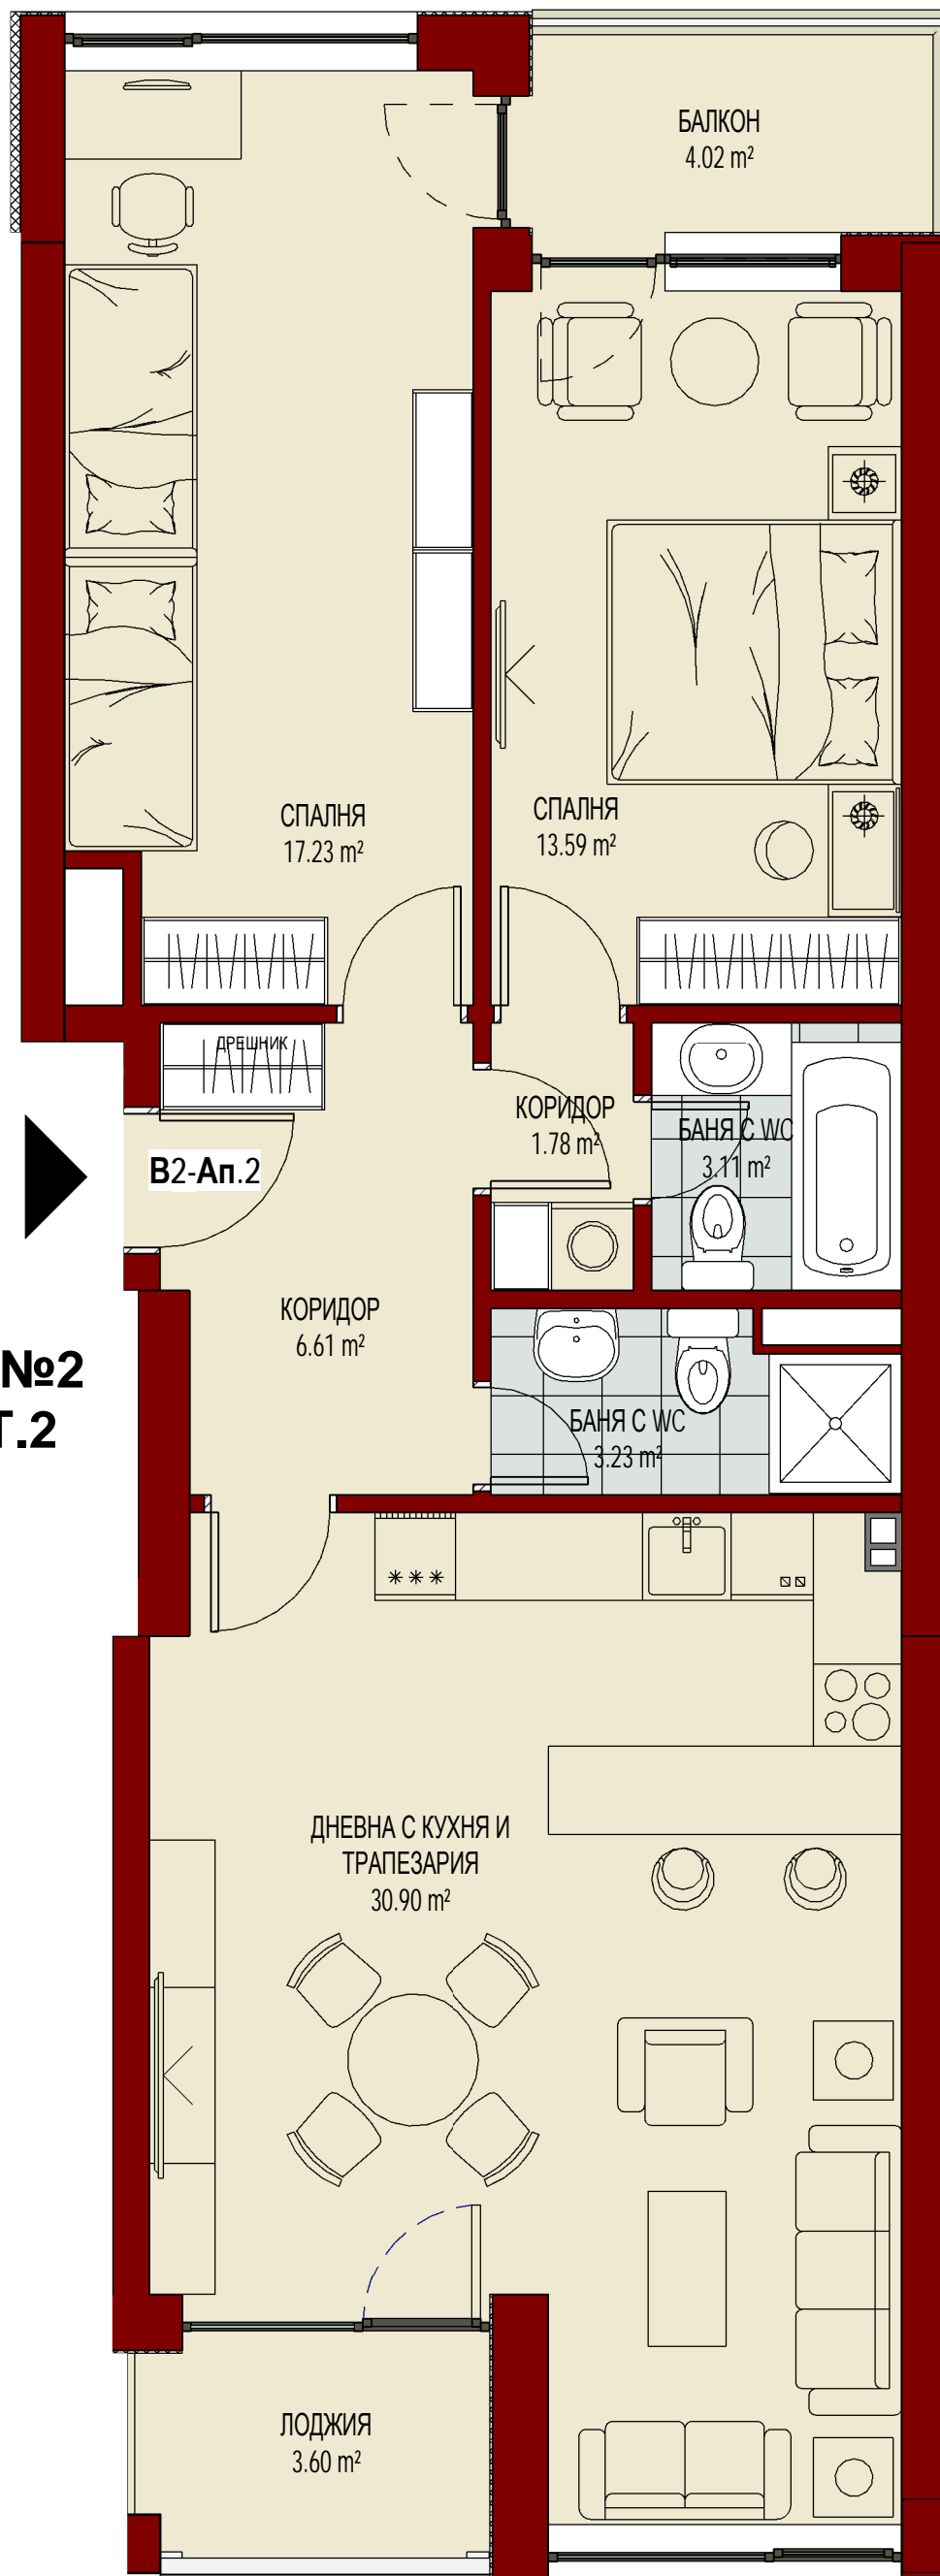

БАНЯ С WС
4.90 m²

КОРИДОР
19.67 m²

Б2-Ат.5

КОРИДОР
3.66 m²

СПАЛНЯ
18.24 m²

СПАЛНЯ
15.15 m²

КОРИДОР
8.21 m²

ДРЕШНИК
1.15 m²

Б2-Ат.2 -2/2

КОРИДОР
6.26 m²

СПАЛНЯ
12.51 m²

Б2-Ат.3 -2/2

БАНЯ С WС
4.01 m²

СПАЛНЯ
16.97 m²

**АТЕЛИЕ №5
КОРПУС Б, ЕТ. 2**

КОРПУС Б, ЕТАЖ 3

ДНЕВНА С ТРАПЕЗАРИЯ
28.23 m²

ДНЕВНА С КУХНЯ И
ТРАПЕЗАРИЯ
30.90 m²

СПАЛНЯ
14.47 m²

КОРИДОР
3.64 m²

БАНЯ С W.C.
2.91 m²

БАНЯ С W.C.
5.30 m²

СПАЛНЯ
12.06 m²

ЛОДЖИЯ
5.81 m²

ЛОДЖИЯ
3.60 m²

**АПАРТАМЕНТ №2
КОРПУС В, ЕТ.2**

АПАРТАМЕНТ №3 КОРПУС В, ЕТ.2

КОРПУС В, ЕТАЖ 3

**АПАРТАМЕНТ №5
КОРПУС В, ЕТ.3**

**АПАРТАМЕНТ №7
КОРПУС В, ЕТ.3**

**АПАРТАМЕНТ №8
КОРПУС В, ЕТ.3**

**АПАРТАМЕНТ №9
КОРПУС В, ЕТ.3**