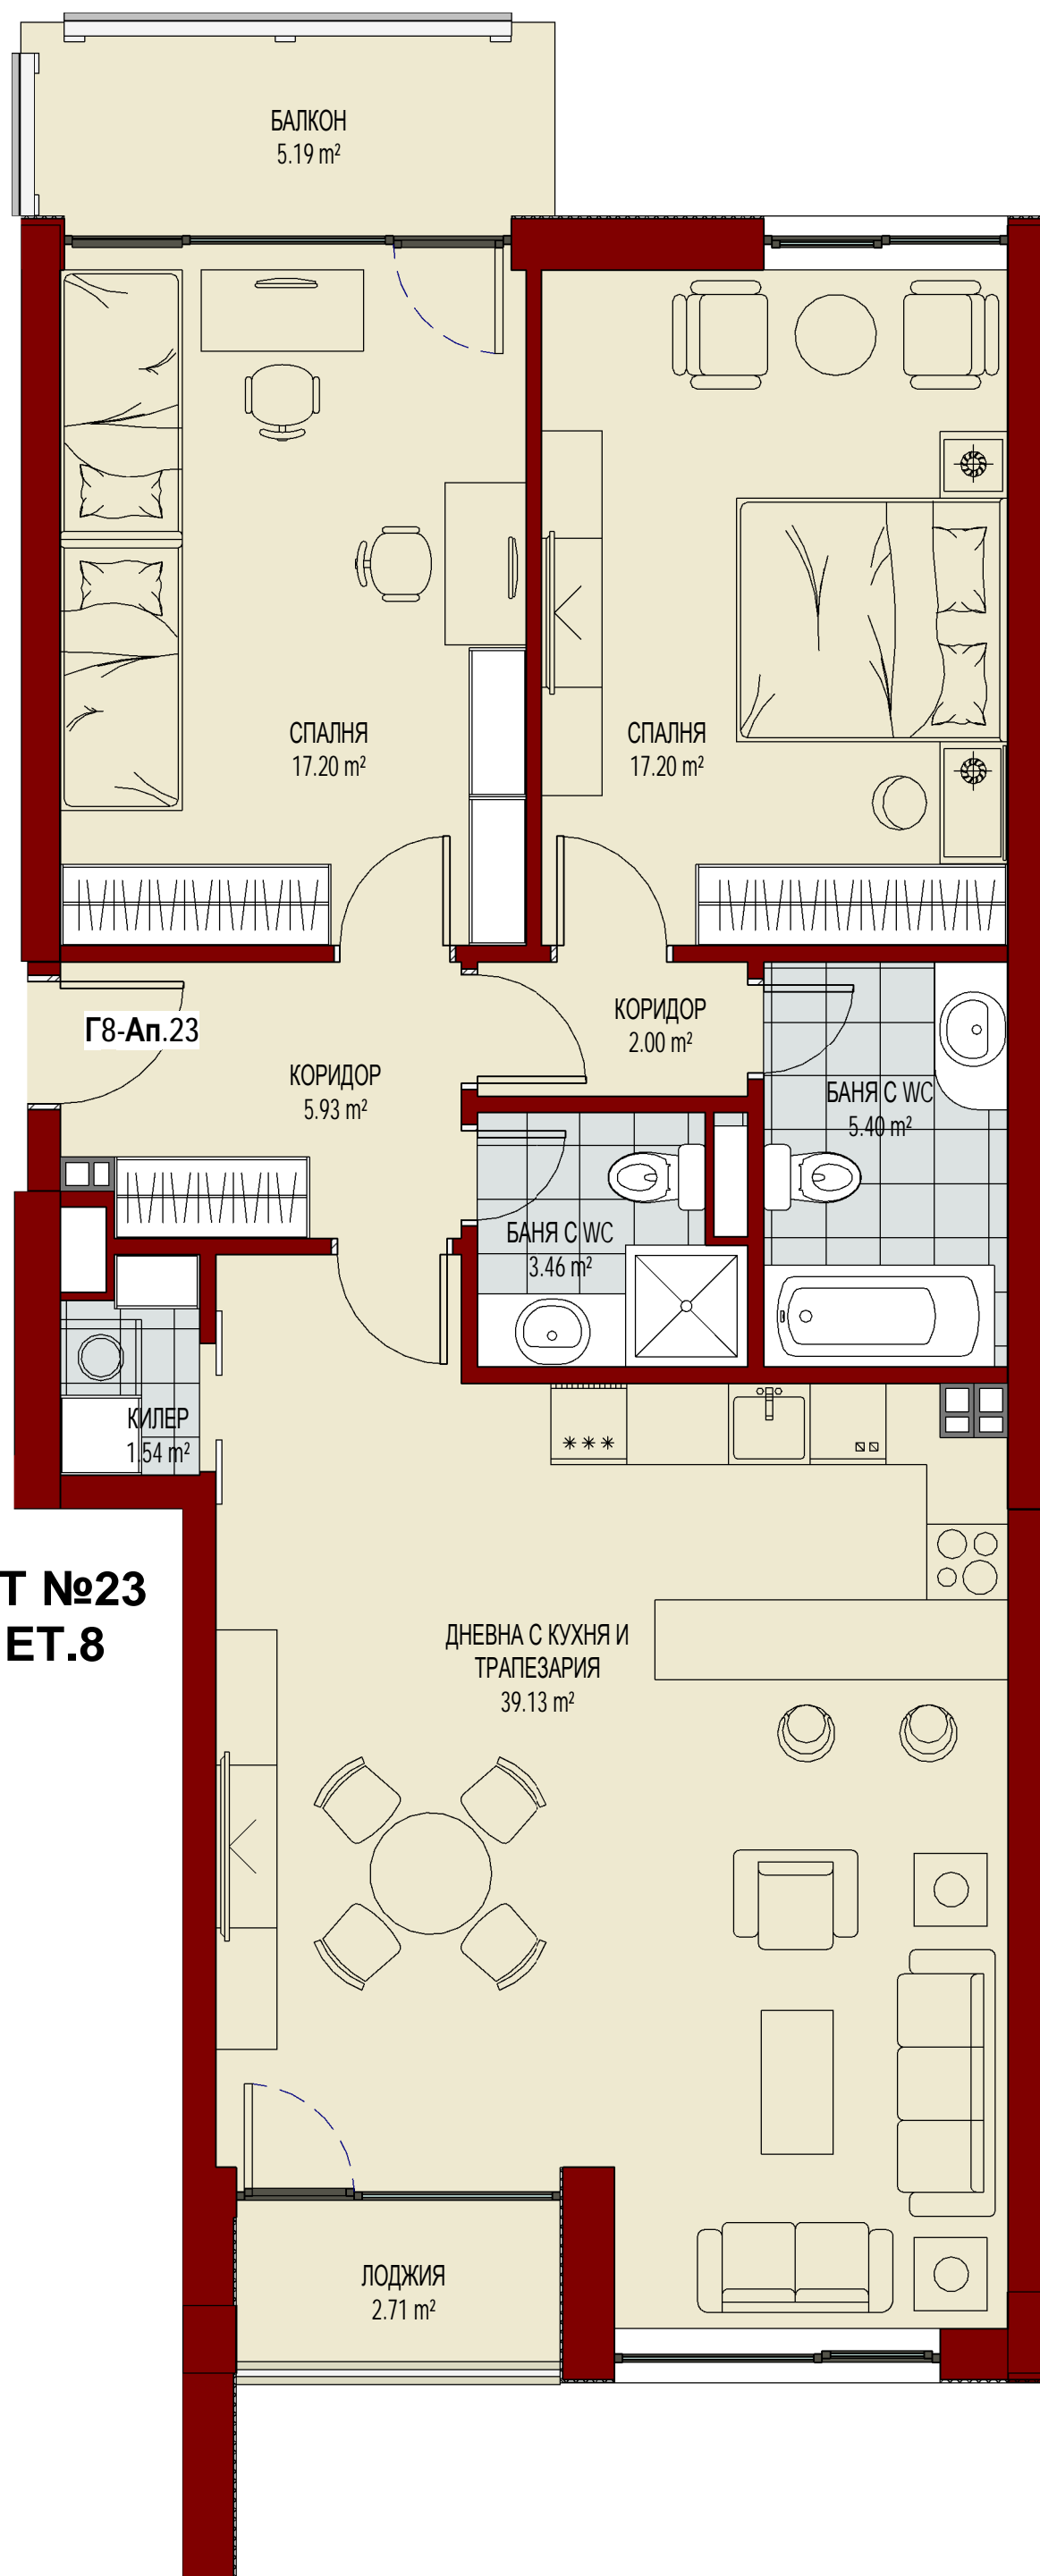

**АПАРТАМЕНТ №23
КОРПУС Г, ЕТ.8**