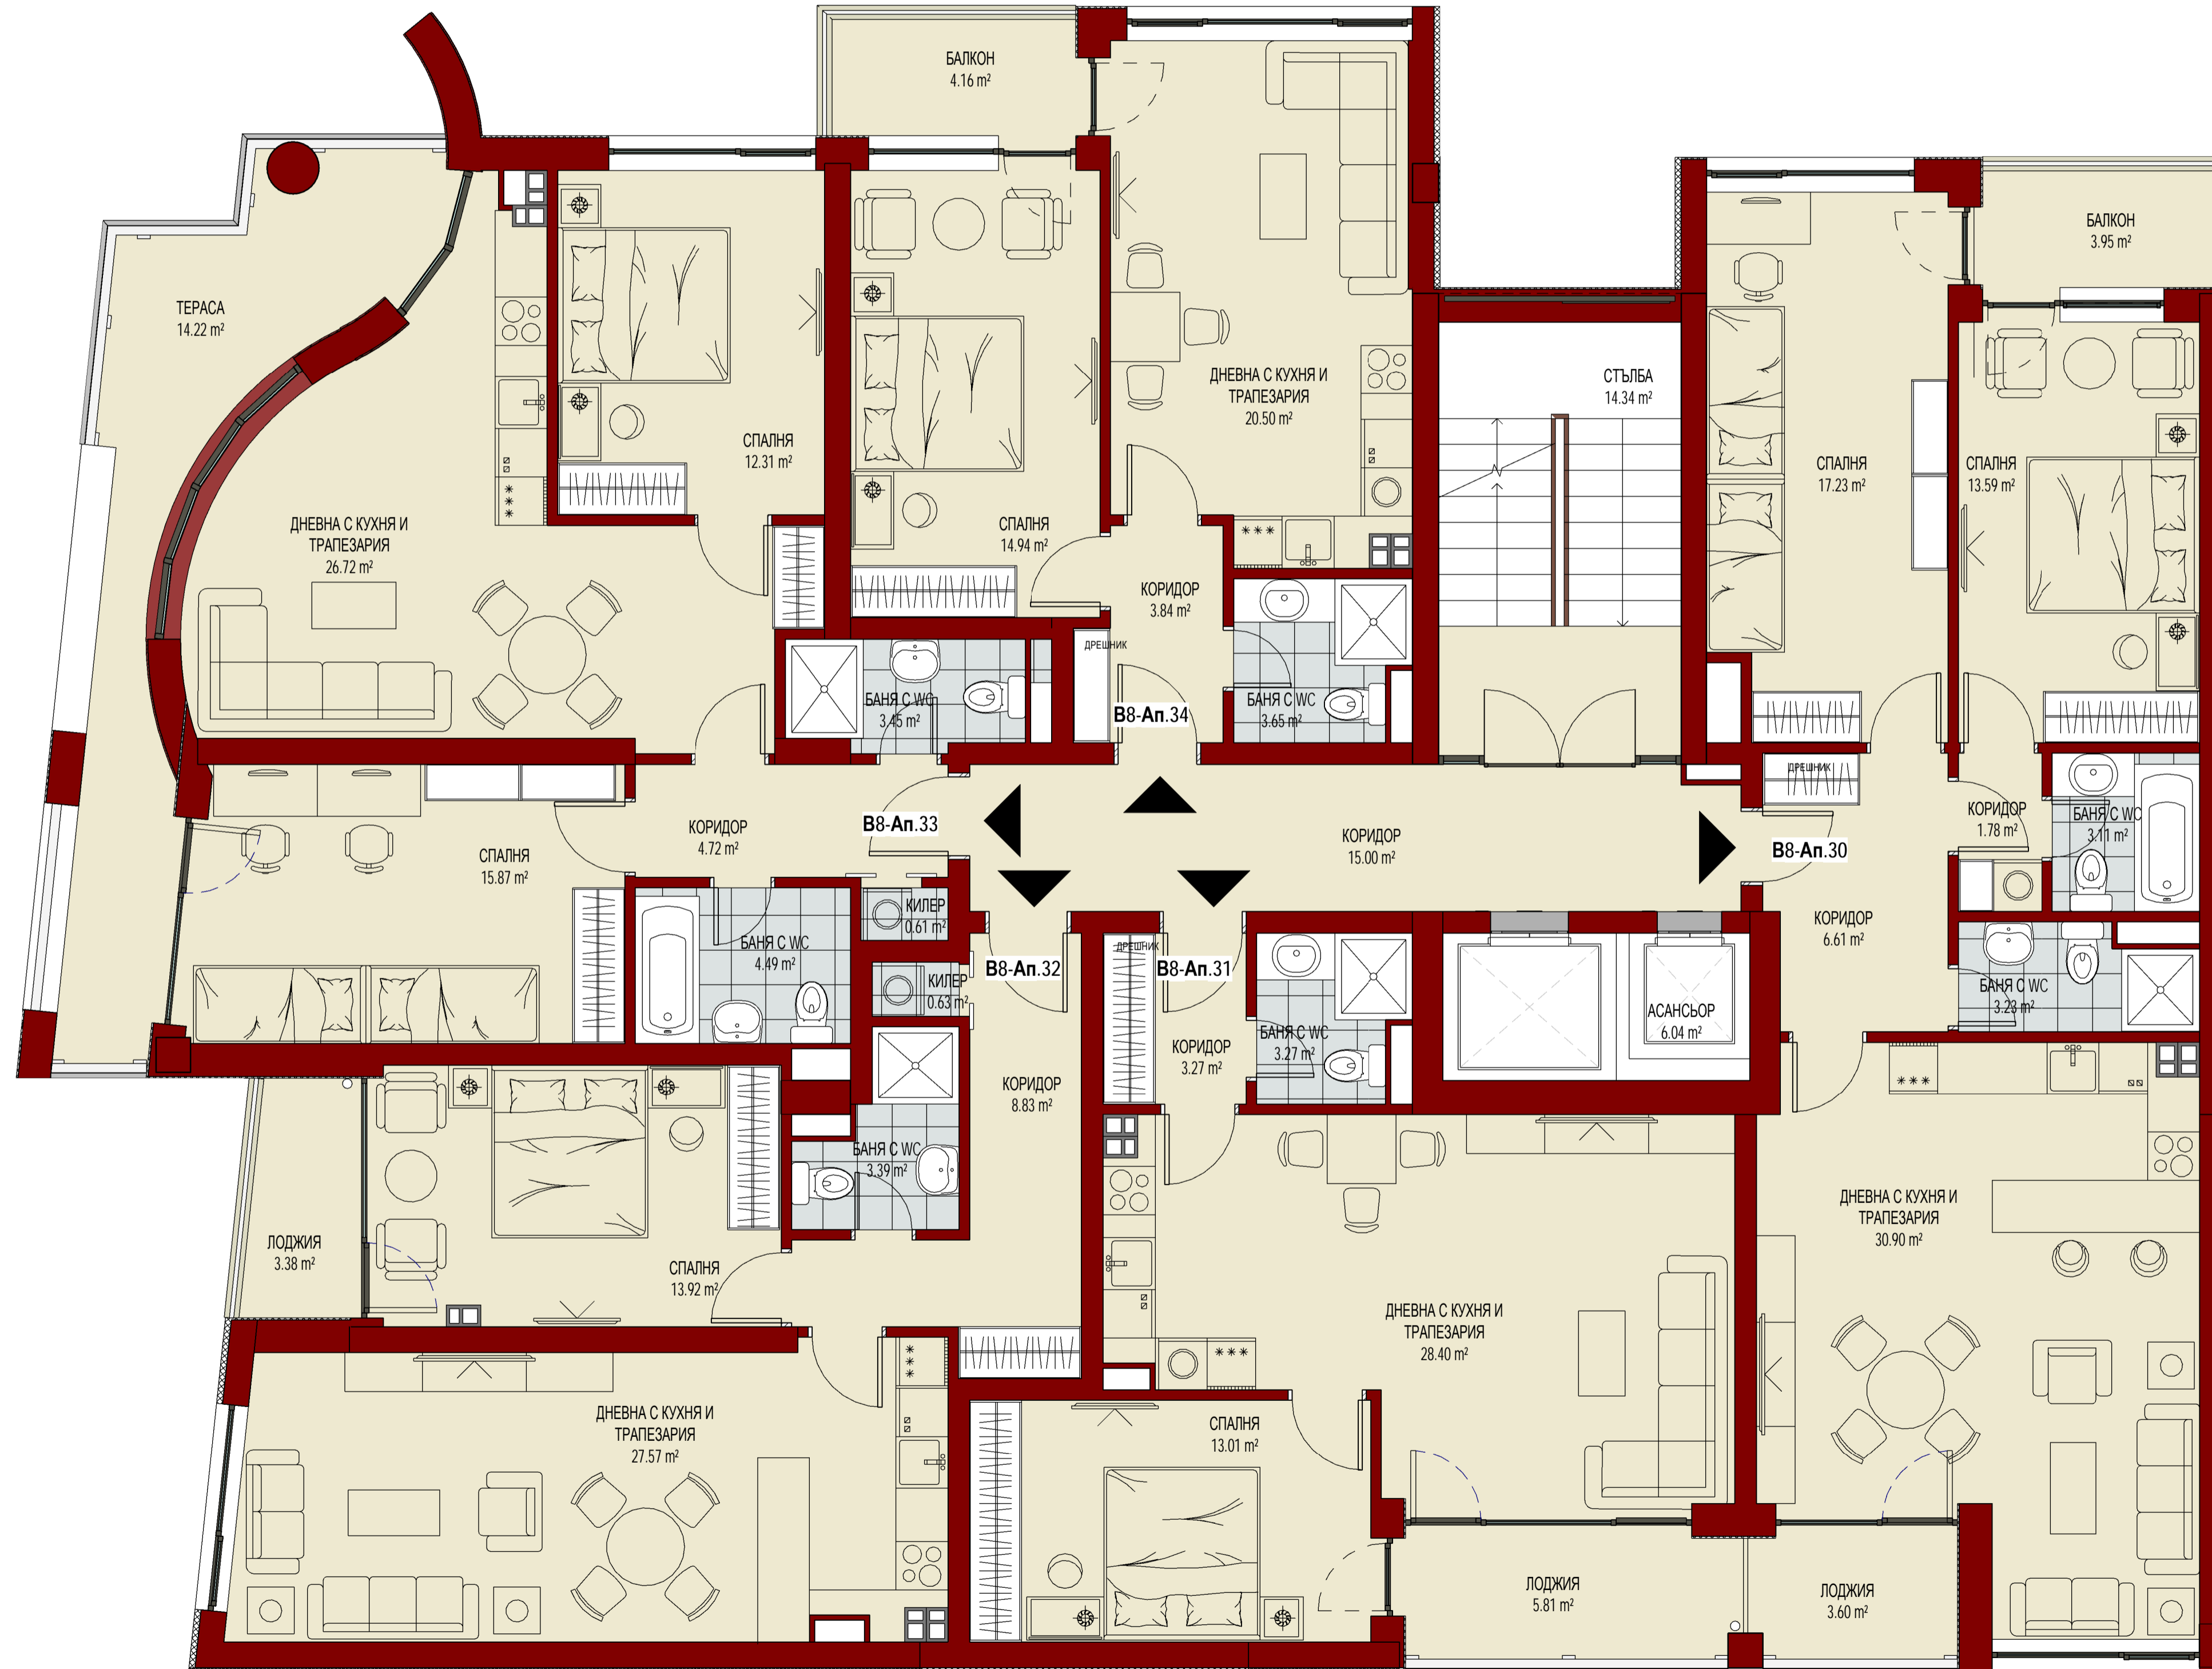

**АПАРТАМЕНТ №25
КОРПУС В, ЕТ.7**

АПАРТАМЕНТ №26 КОРПУС В, ЕТ.7

**АПАРТАМЕНТ №27
КОРПУС В, ЕТ.7**

АПАРТАМЕНТ №28
КОРПУС В, ЕТ.7

В7-Ап.28

БАЛКОН
3.84 m²

ДНЕВНА С КУХНЯ И
ТРАПЕЗАРИЯ
32.19 m²

СПАЛНЯ
16.38 m²

КОРИДОР
7.07 m²

БАНЯ С W.C.
3.45 m²

СПАЛНЯ
15.87 m²

БАНЯ С W.C.
4.49 m²

КИЛЕР
0.61 m²

АПАРТАМЕНТ №29
КОРПУС В, ЕТ.7

КОРПУС В, ЕТАЖ 8

**АПАРТАМЕНТ №30
КОРПУС В, ЕТ.8**