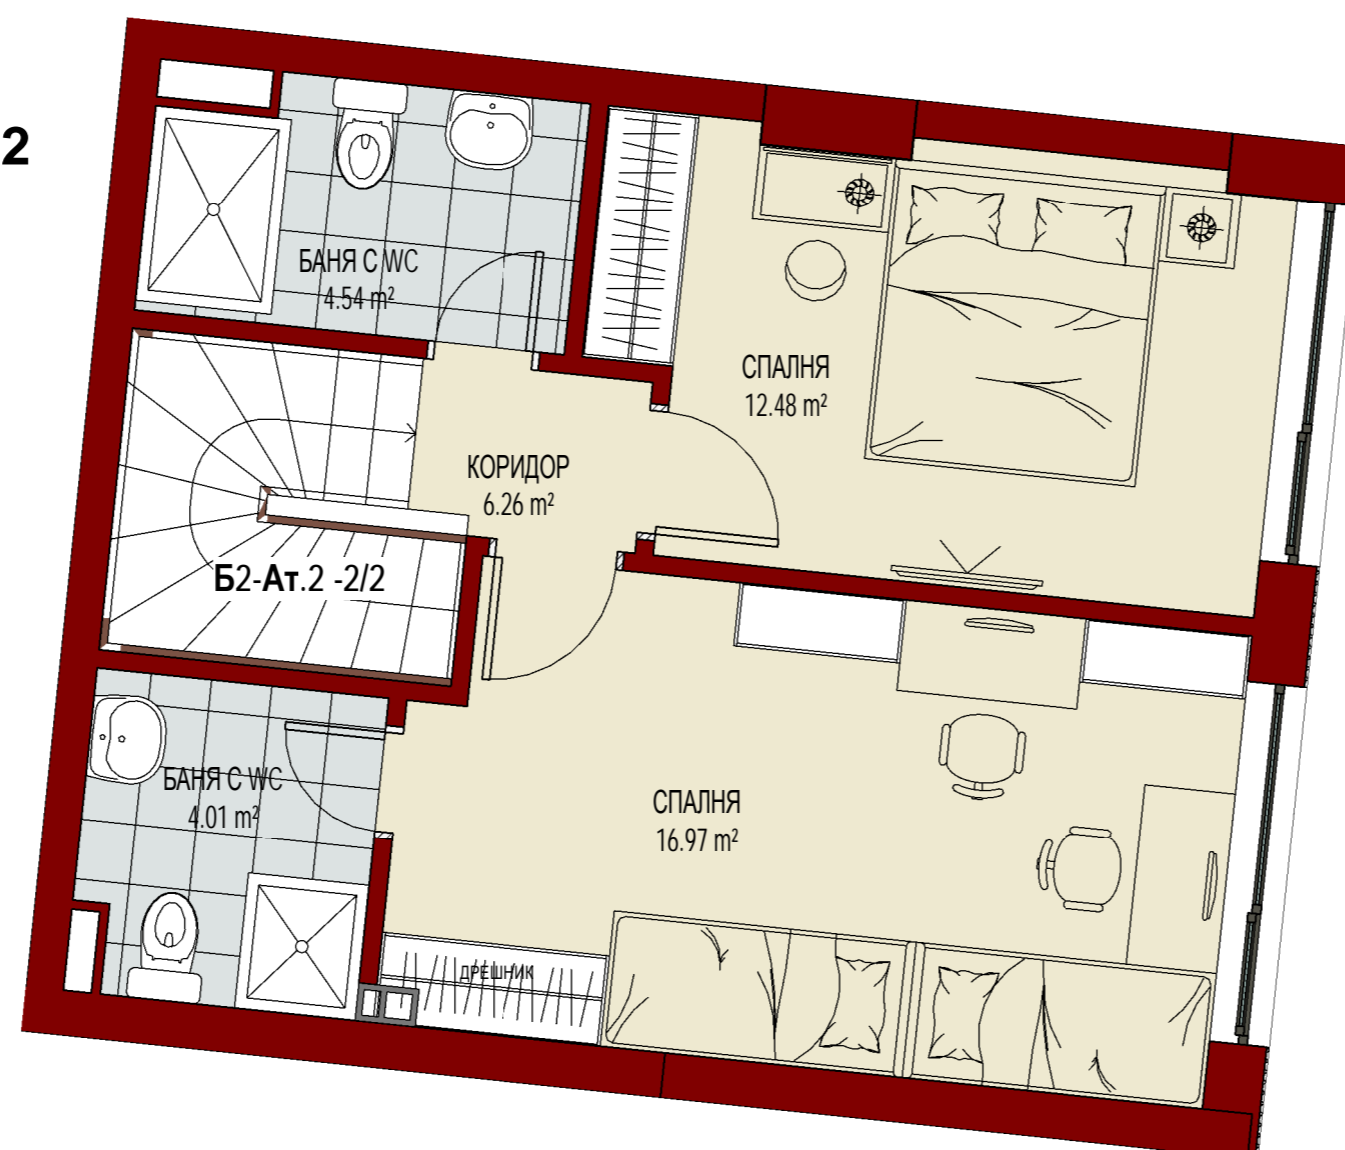

КОРПУС Б, ЕТАЖ 1

**АТЕЛИЕ №2
КОРПУС Б, ЕТ. 1**

**АТЕЛИЕ №2
КОРПУС Б, ЕТ. 2**

**АТЕЛИЕ №3
КОРПУС Б, ЕТ. 1**

**АТЕЛИЕ №3
КОРПУС Б, ЕТ. 2**

**АТЕЛИЕ №4
КОРПУС Б, ЕТ. 1**

**АТЕЛИЕ №4
КОРПУС Б, ЕТ. 2**

КОРПУС Б, ЕТАЖ 2

КОРПУС Б

СТЪЛБА
15.33 m²

АСАНСЬОР
5.86 m²

КОРИДОР
6.31 m²

ДНЕВНА С КУХНЯ И
ТРАПЕЗАРИЯ
28.86 m²

ТЕРАСА
27.49 m²

WС С ДУШ
2.95 m²

СПАЛНЯ
14.34 m²

БАНЯ С WС
4.90 m²

КОРИДОР
19.67 m²

Б2-Ат.5

КОРИДОР
3.66 m²

СПАЛНЯ
18.24 m²

СПАЛНЯ
15.15 m²

КОРИДОР
8.21 m²

ДРЕШНИК
1.15 m²