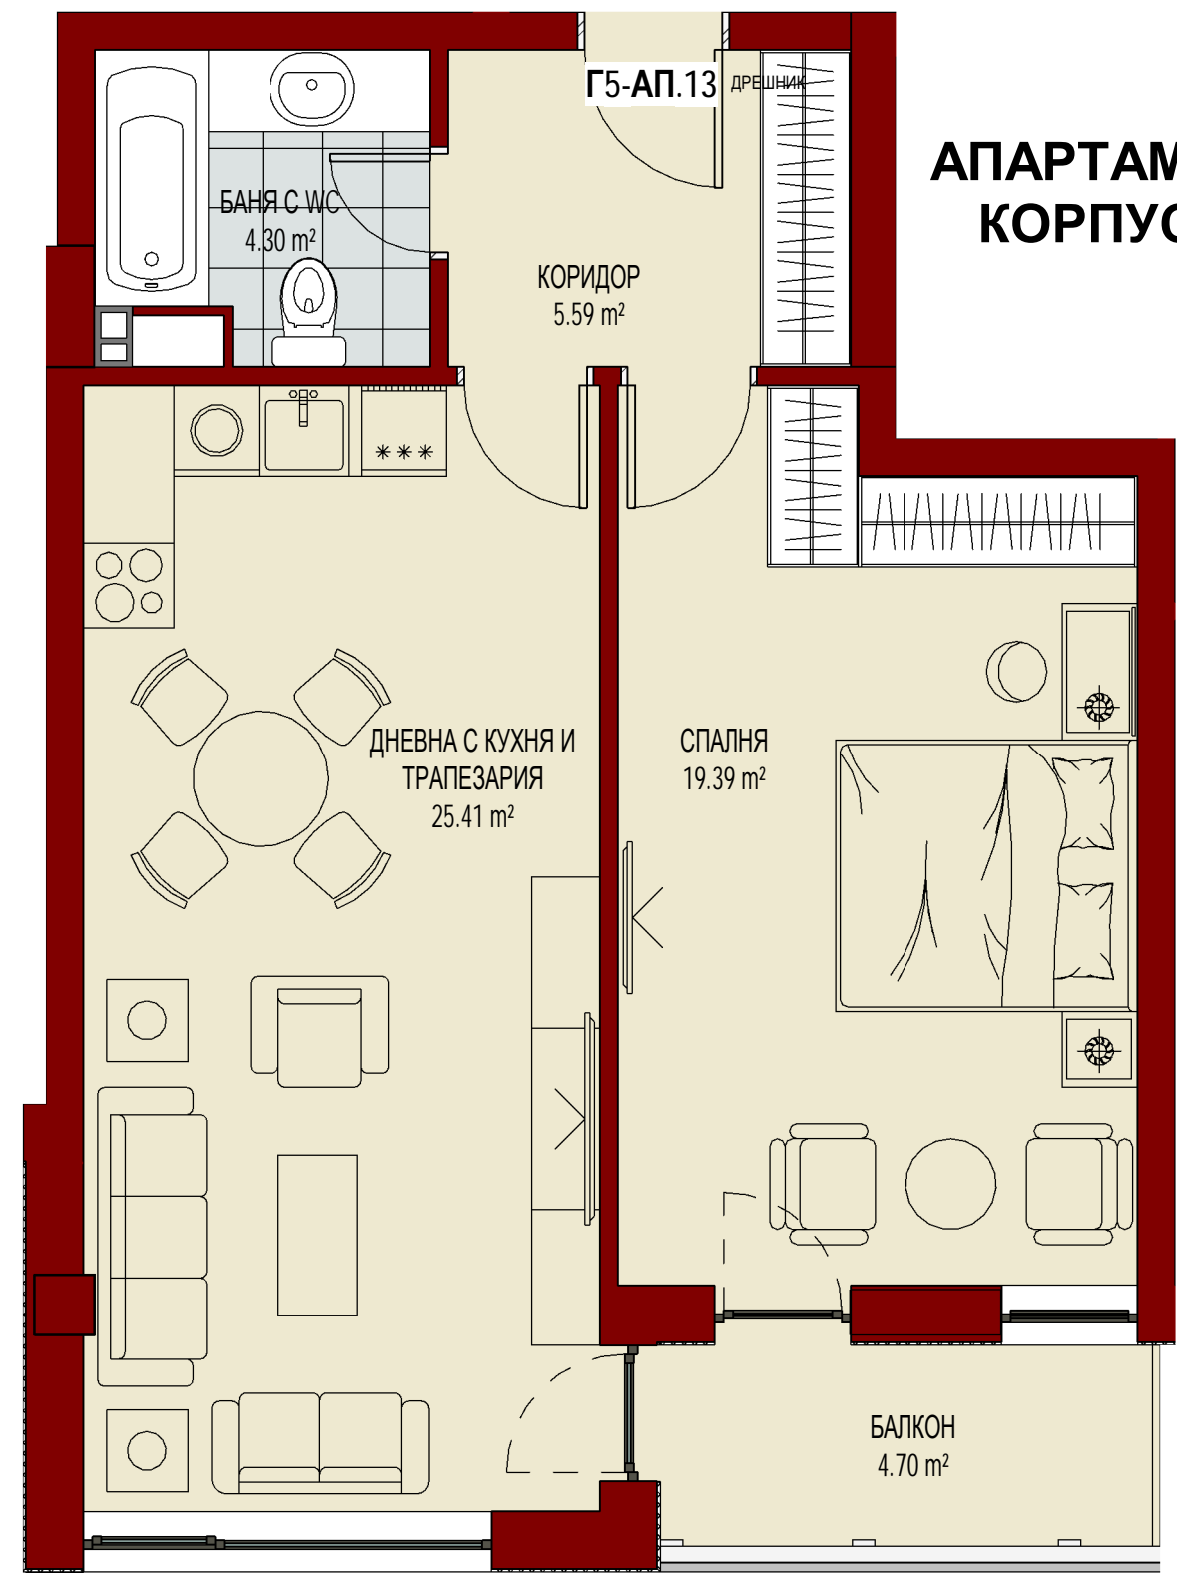

**АПАРТАМЕНТ №13
КОРПУС Г, ЕТ.5**