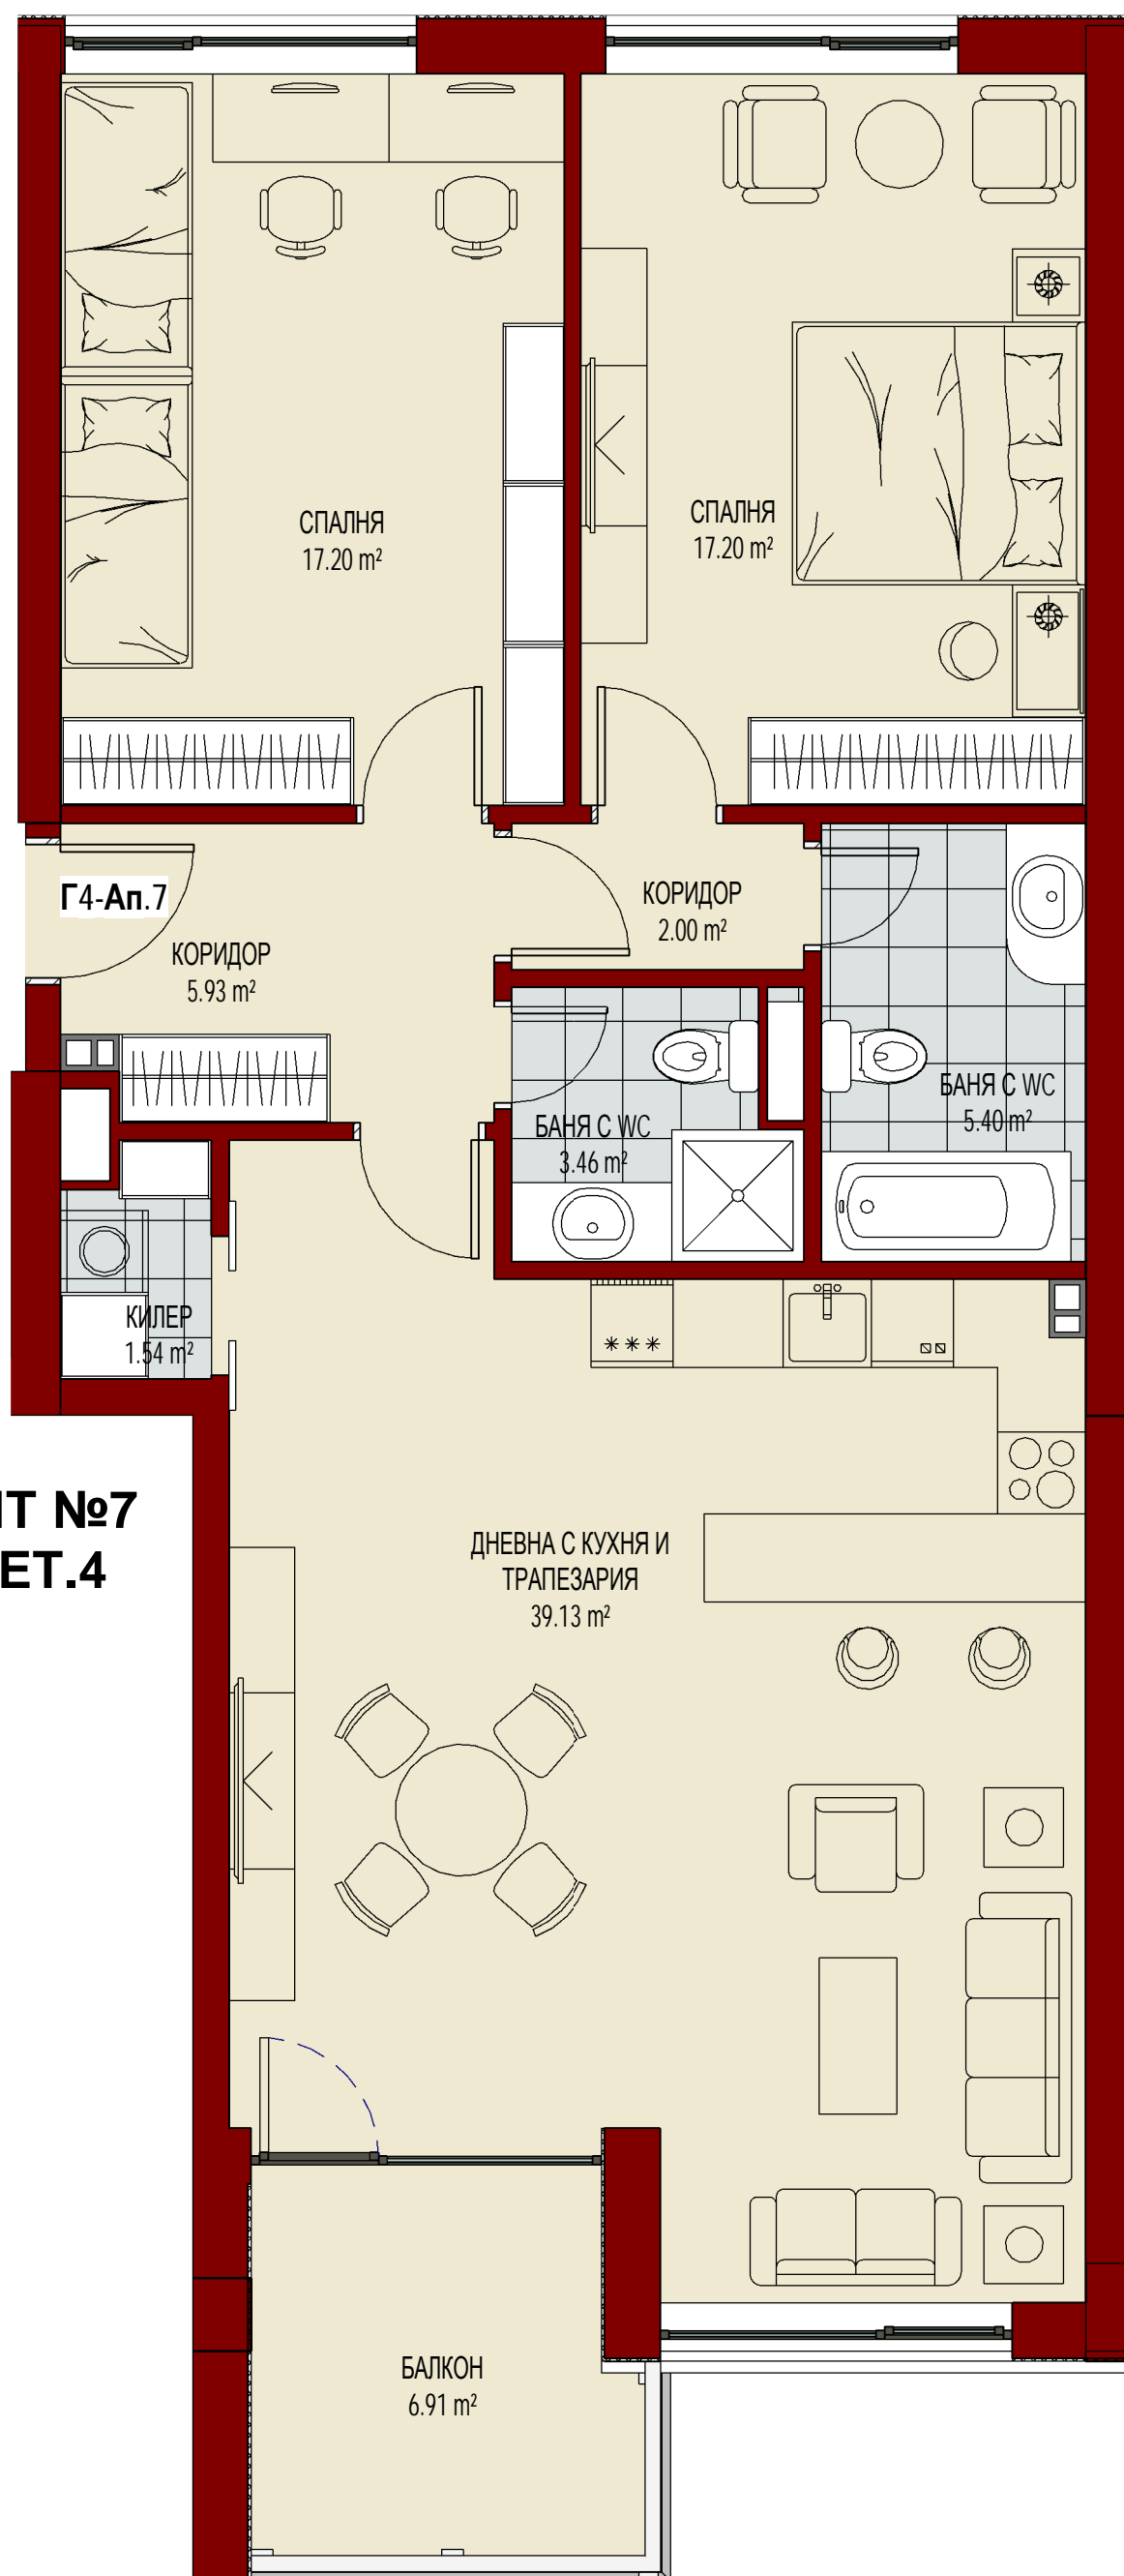

**АПАРТАМЕНТ №7
КОРПУС Г, ЕТ.4**