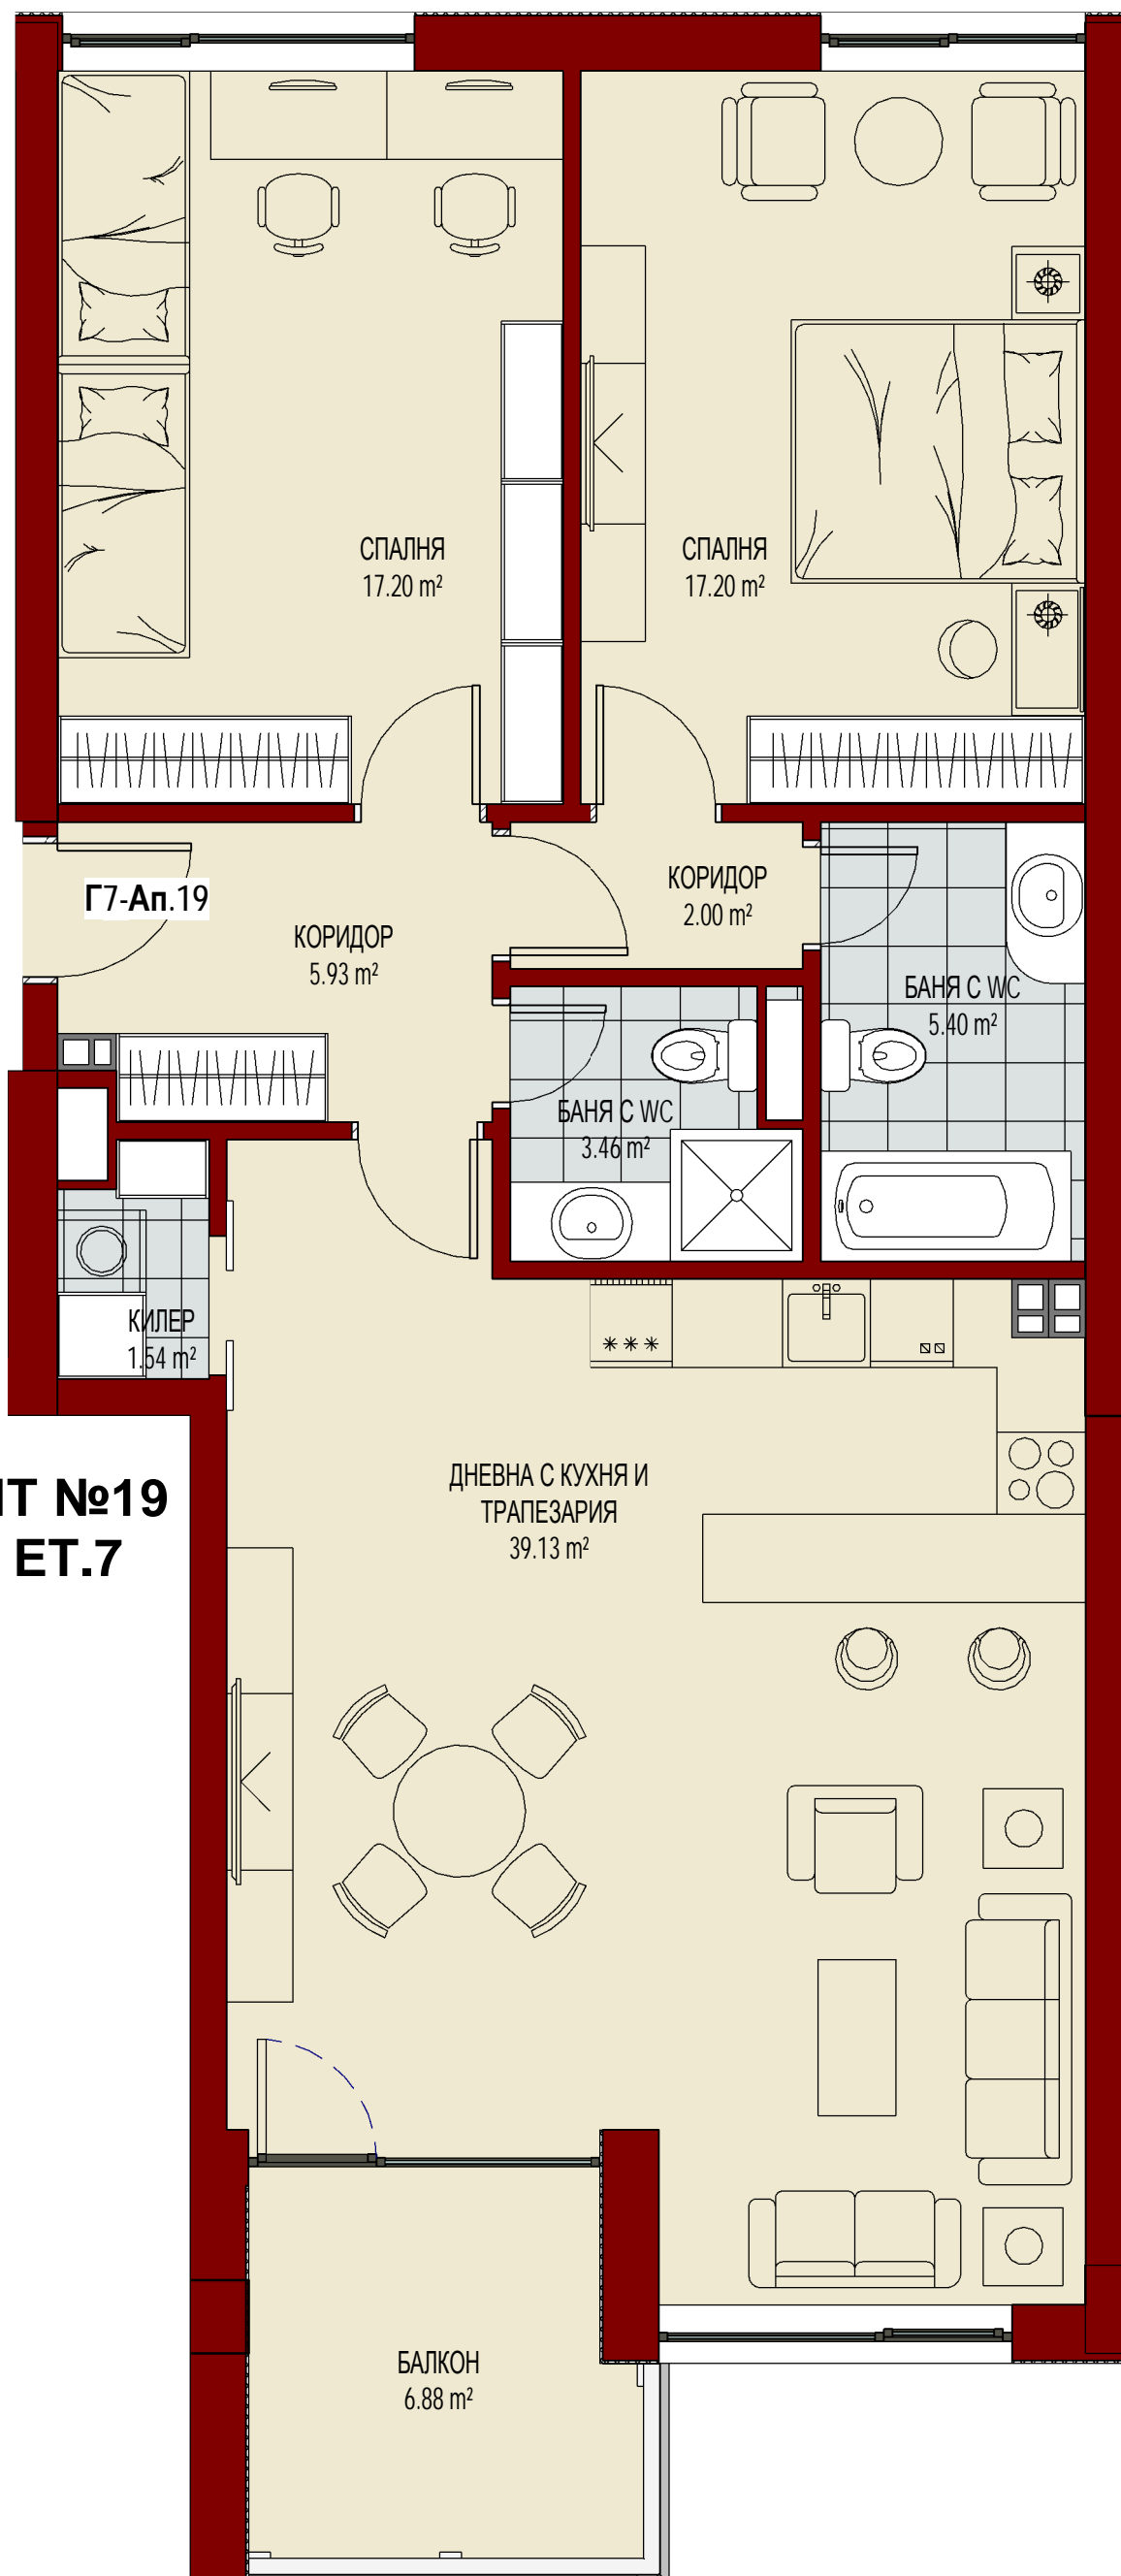

Б2-Ат.4 -2/2

БАНЯ С WС
3.80 m²

СПАЛНЯ
15.50 m²

БАНЯ С WС
4.85 m²

БАНЯ С WС
4.54 m²

СПАЛНЯ
12.48 m²

БАНЯ С WС
4.83 m²

КОРИДОР
6.36 m²

Б2-Ат.2 -2/2

КОРИДОР
6.26 m²

СПАЛНЯ
12.51 m²

Б2-Ат.3 -2/2

БАНЯ С WС
4.01 m²

СПАЛНЯ
16.97 m²

**АТЕЛИЕ №5
КОРПУС Б, ЕТ. 2**

КОРПУС Б, ЕТАЖ 3

АПАРТАМЕНТ №16 КОРПУС Г, ЕТ.6

**АПАРТАМЕНТ №17
КОРПУС Г, ЕТ.6**

**АПАРТАМЕНТ №18
КОРПУС Г, ЕТ.6**

Г6-АП.18

КОРИДОР
8.69 m²

СПАЛНЯ
19.78 m²

СПАЛНЯ
16.71 m²

БАНЯ С WС
4.03 m²

БАНЯ С WС
4.10 m²

КОРИДОР
2.05 m²

ДНЕВНА С КУХНЯ И
ТРАПЕЗАРИЯ
29.95 m²

ЛОДЖИЯ
2.37 m²

АПАРТАМЕНТ №19
КОРПУС Г, ЕТ.7

АПАРТАМЕНТ №20 КОРПУС Г, ЕТ.7

АПАРТАМЕНТ №21
КОРПУС Г, ЕТ.7

**АПАРТАМЕНТ №22
КОРПУС Г, ЕТ.7**