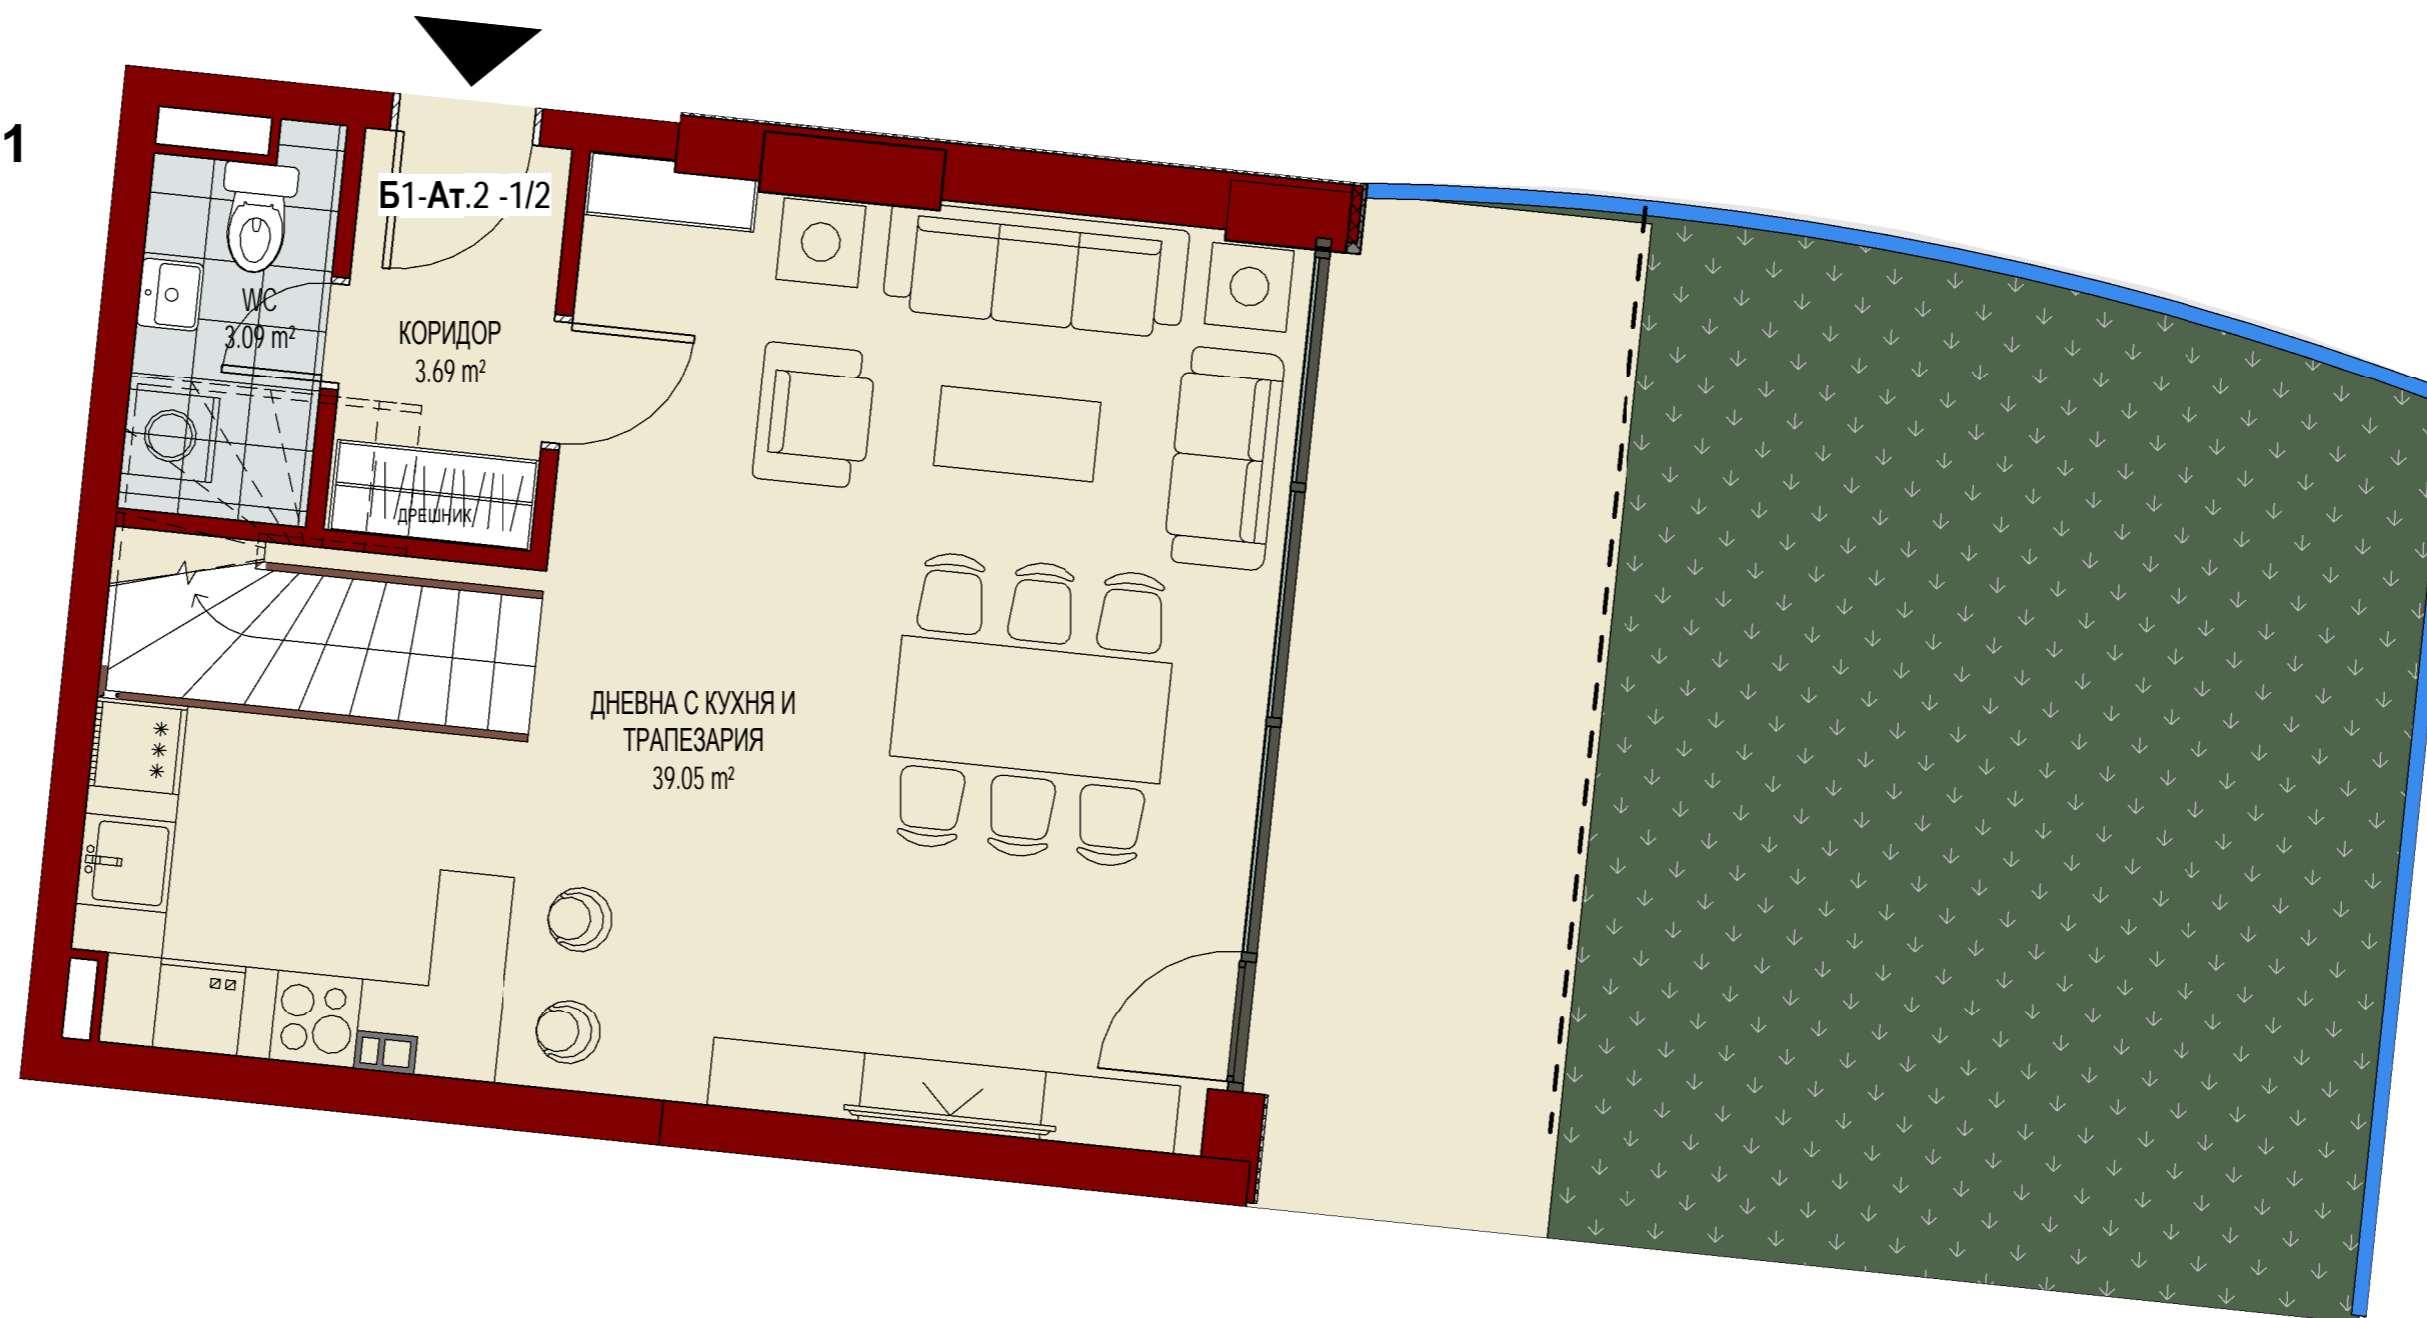

КОРПУС Б, ЕТАЖ 1

**АТЕЛИЕ №2
КОРПУС Б, ЕТ. 1**

**АТЕЛИЕ №2
КОРПУС Б, ЕТ. 2**

**АТЕЛИЕ №3
КОРПУС Б, ЕТ. 1**

**АТЕЛИЕ №3
КОРПУС Б, ЕТ. 2**

**АТЕЛИЕ №4
КОРПУС Б, ЕТ. 1**

**АТЕЛИЕ №4
КОРПУС Б, ЕТ. 2**

КОРПУС Б, ЕТАЖ 2

КОРПУС Б

СТЪЛБА
15.33 m²

АСАНСЬОР
5.86 m²

КОРИДОР
6.31 m²

ДНЕВНА С КУХНЯ И
ТРАПЕЗАРИЯ
28.86 m²

ТЕРАСА
27.49 m²

WС С ДУШ
2.95 m²

СПАЛНЯ
14.34 m²