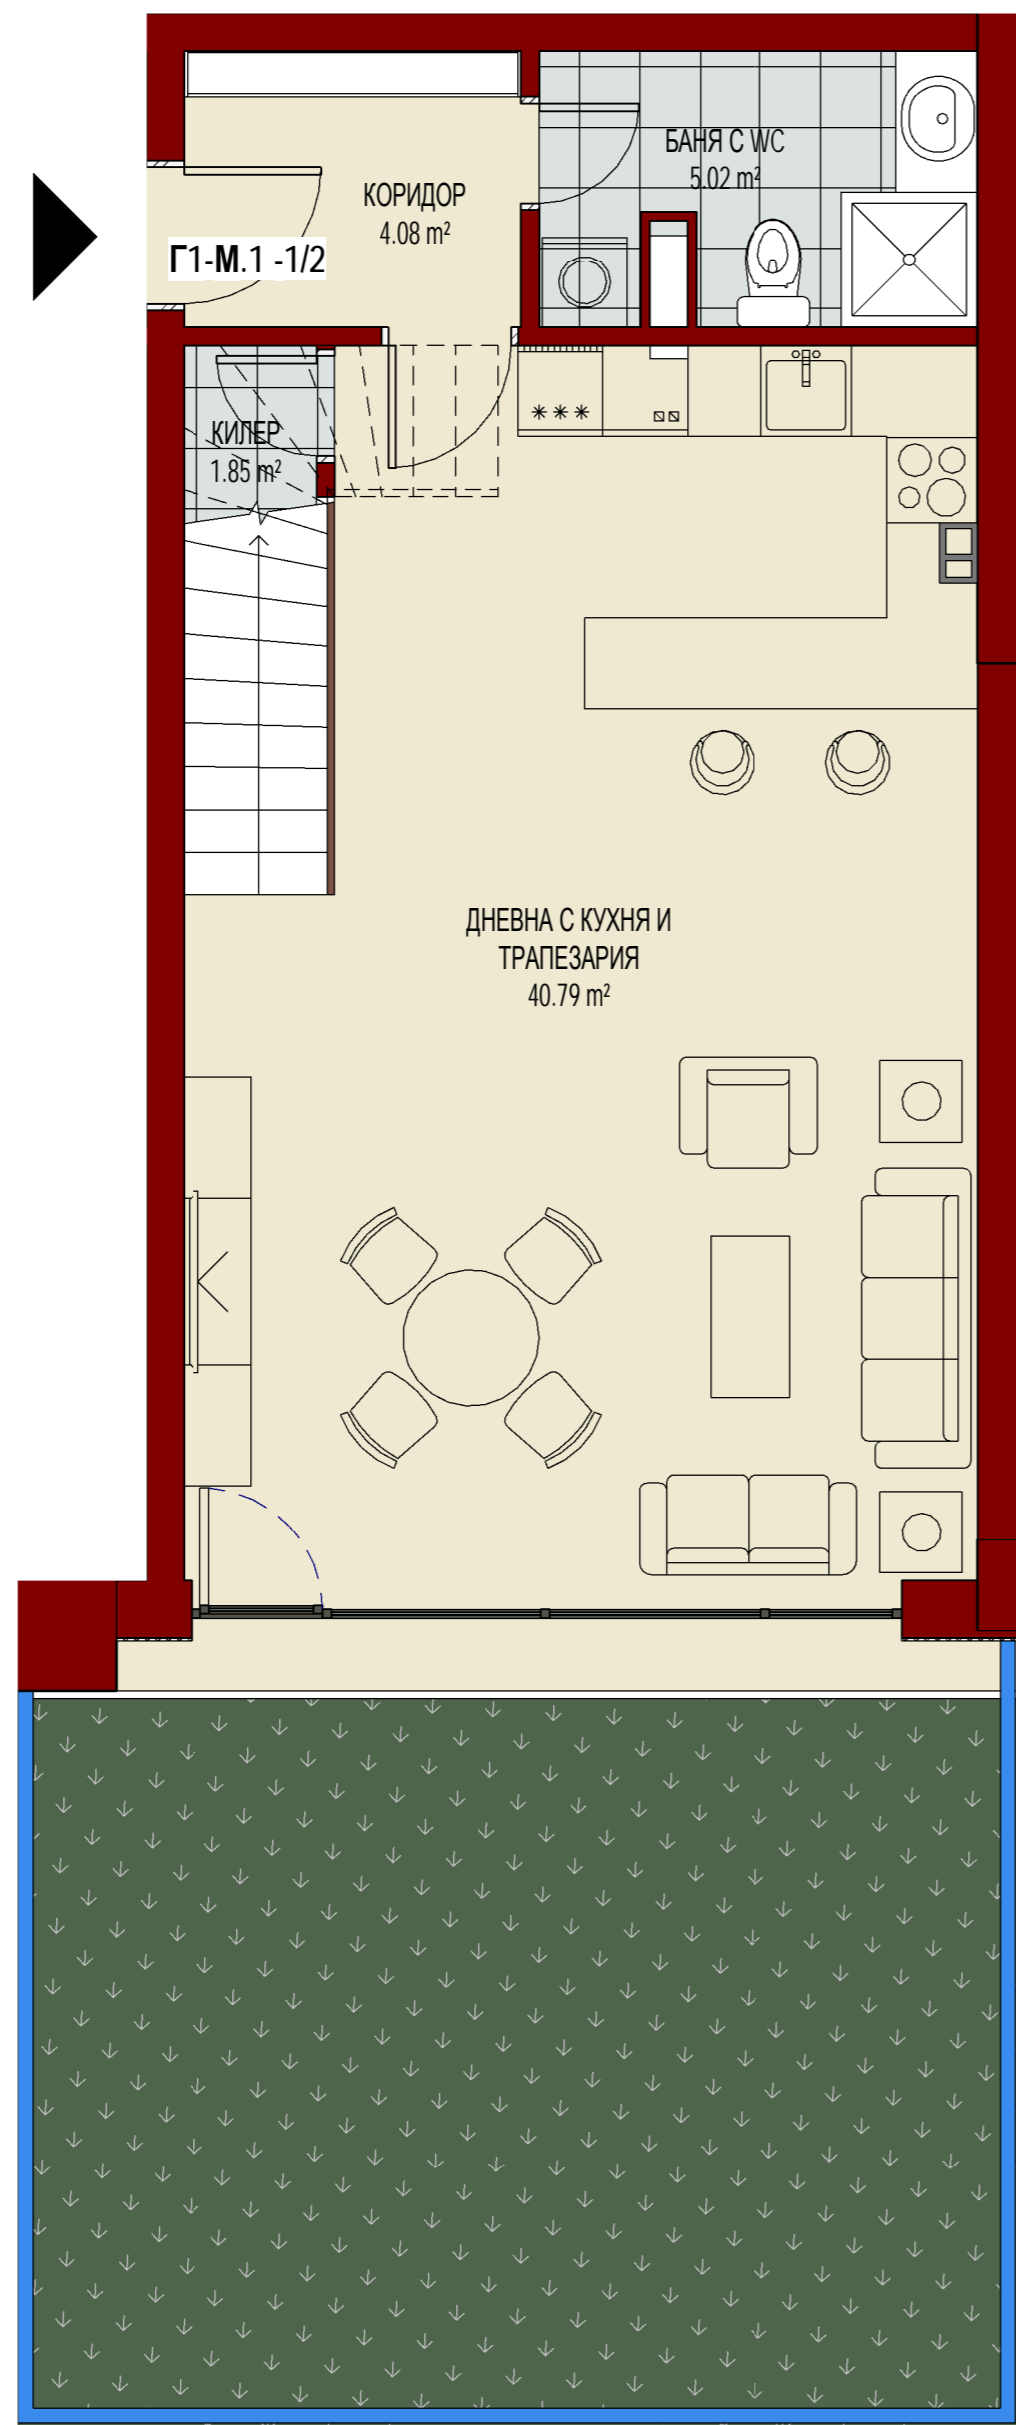

**МЕЗОНЕТ №1
КОРПУС Г, ЕТ.1**