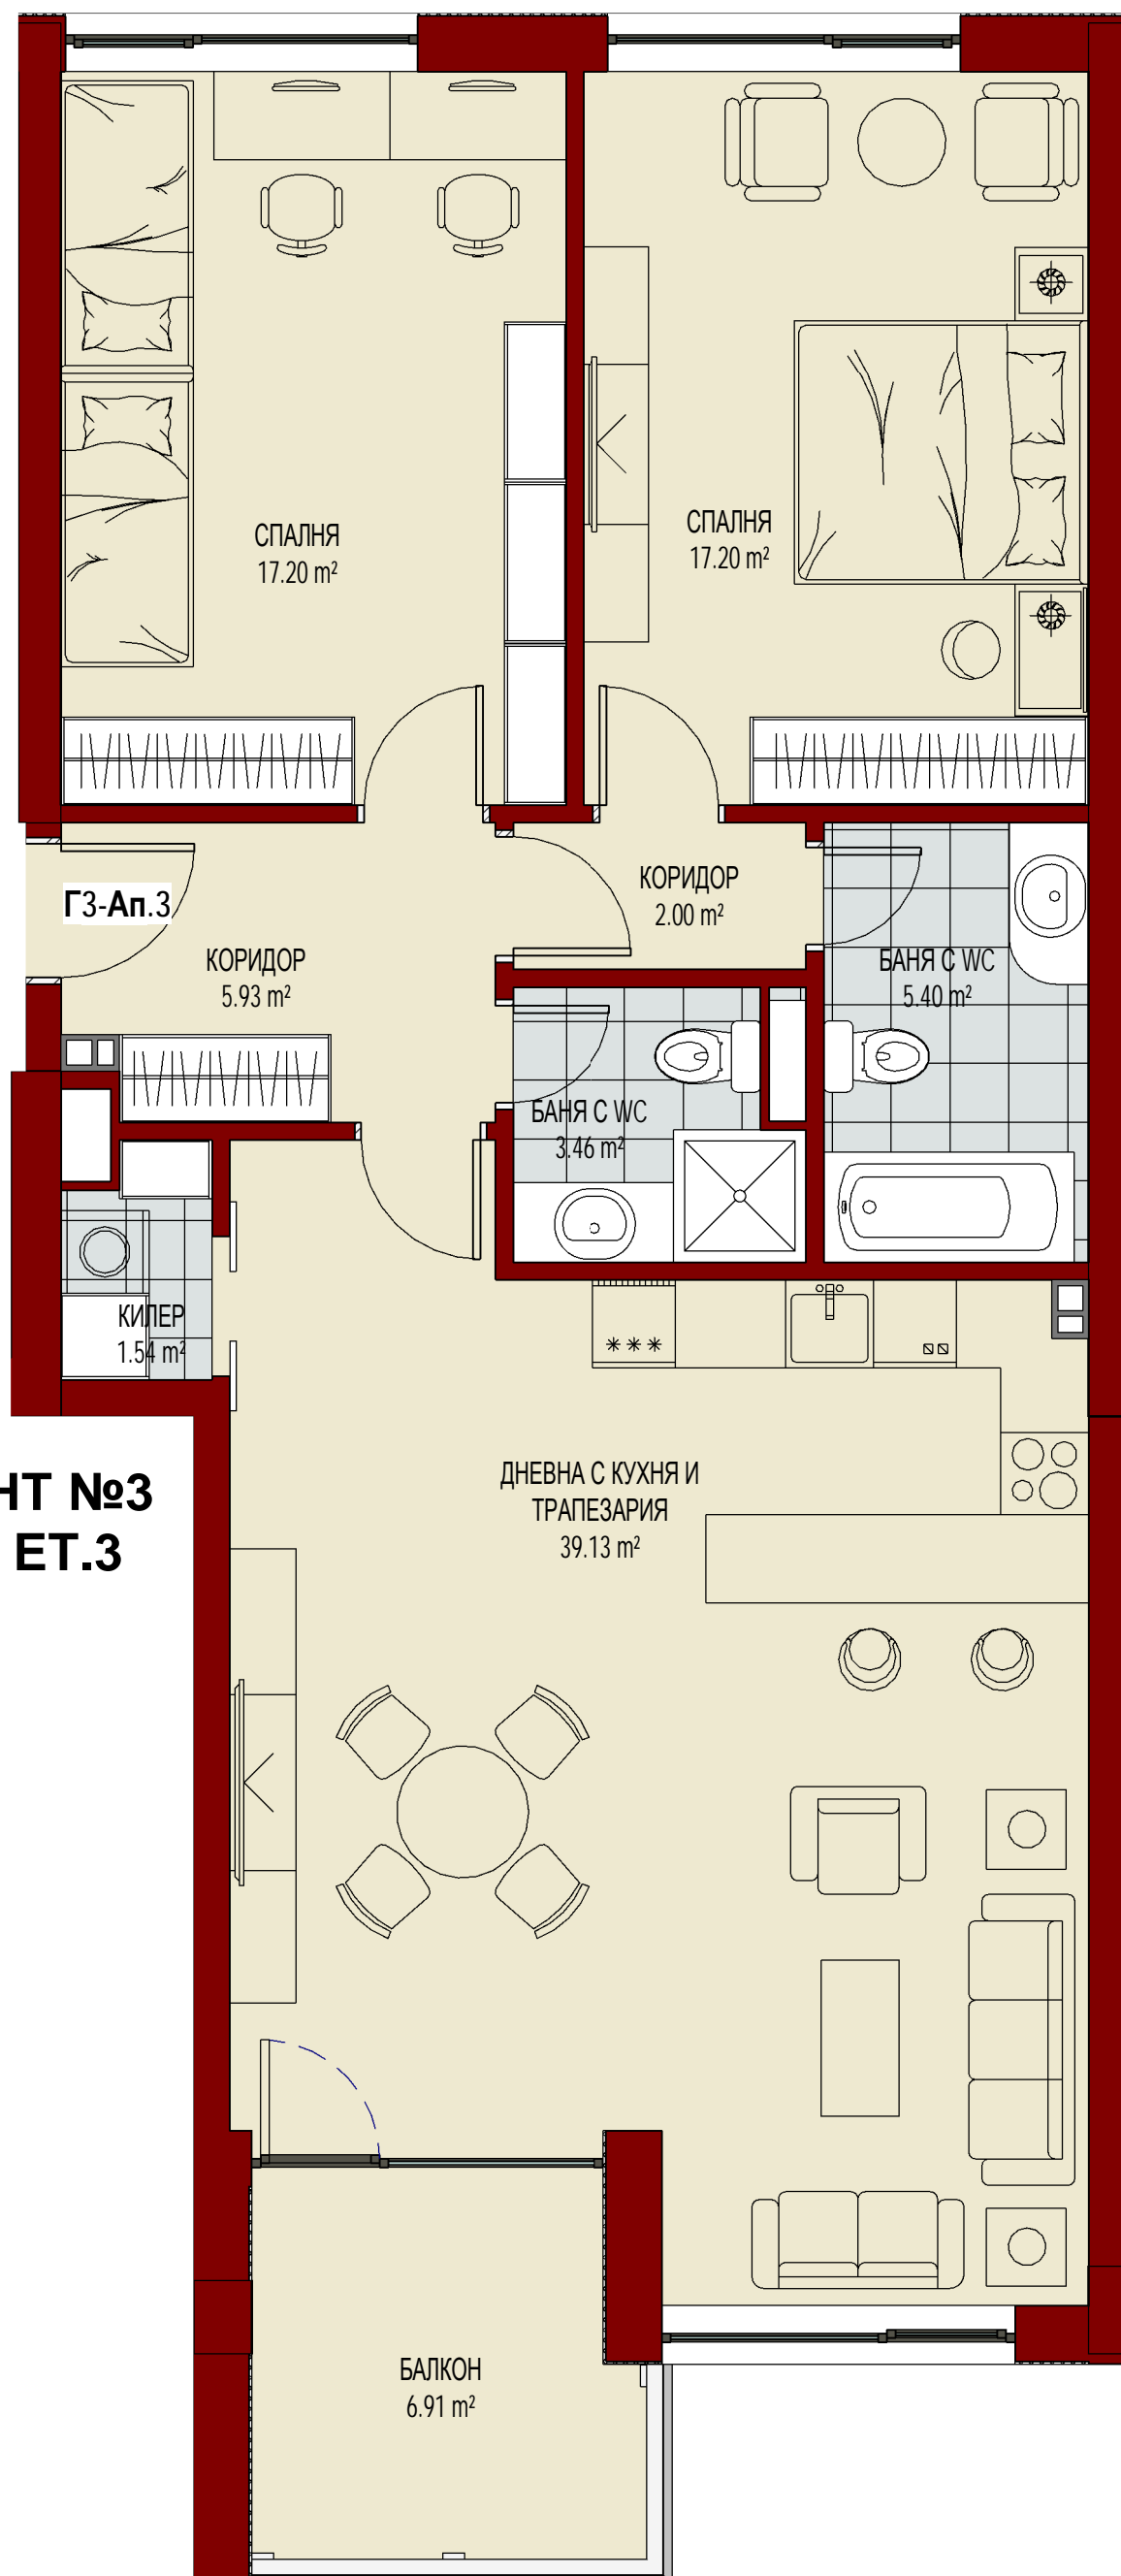

**АПАРТАМЕНТ №3
КОРПУС Г, ЕТ.3**