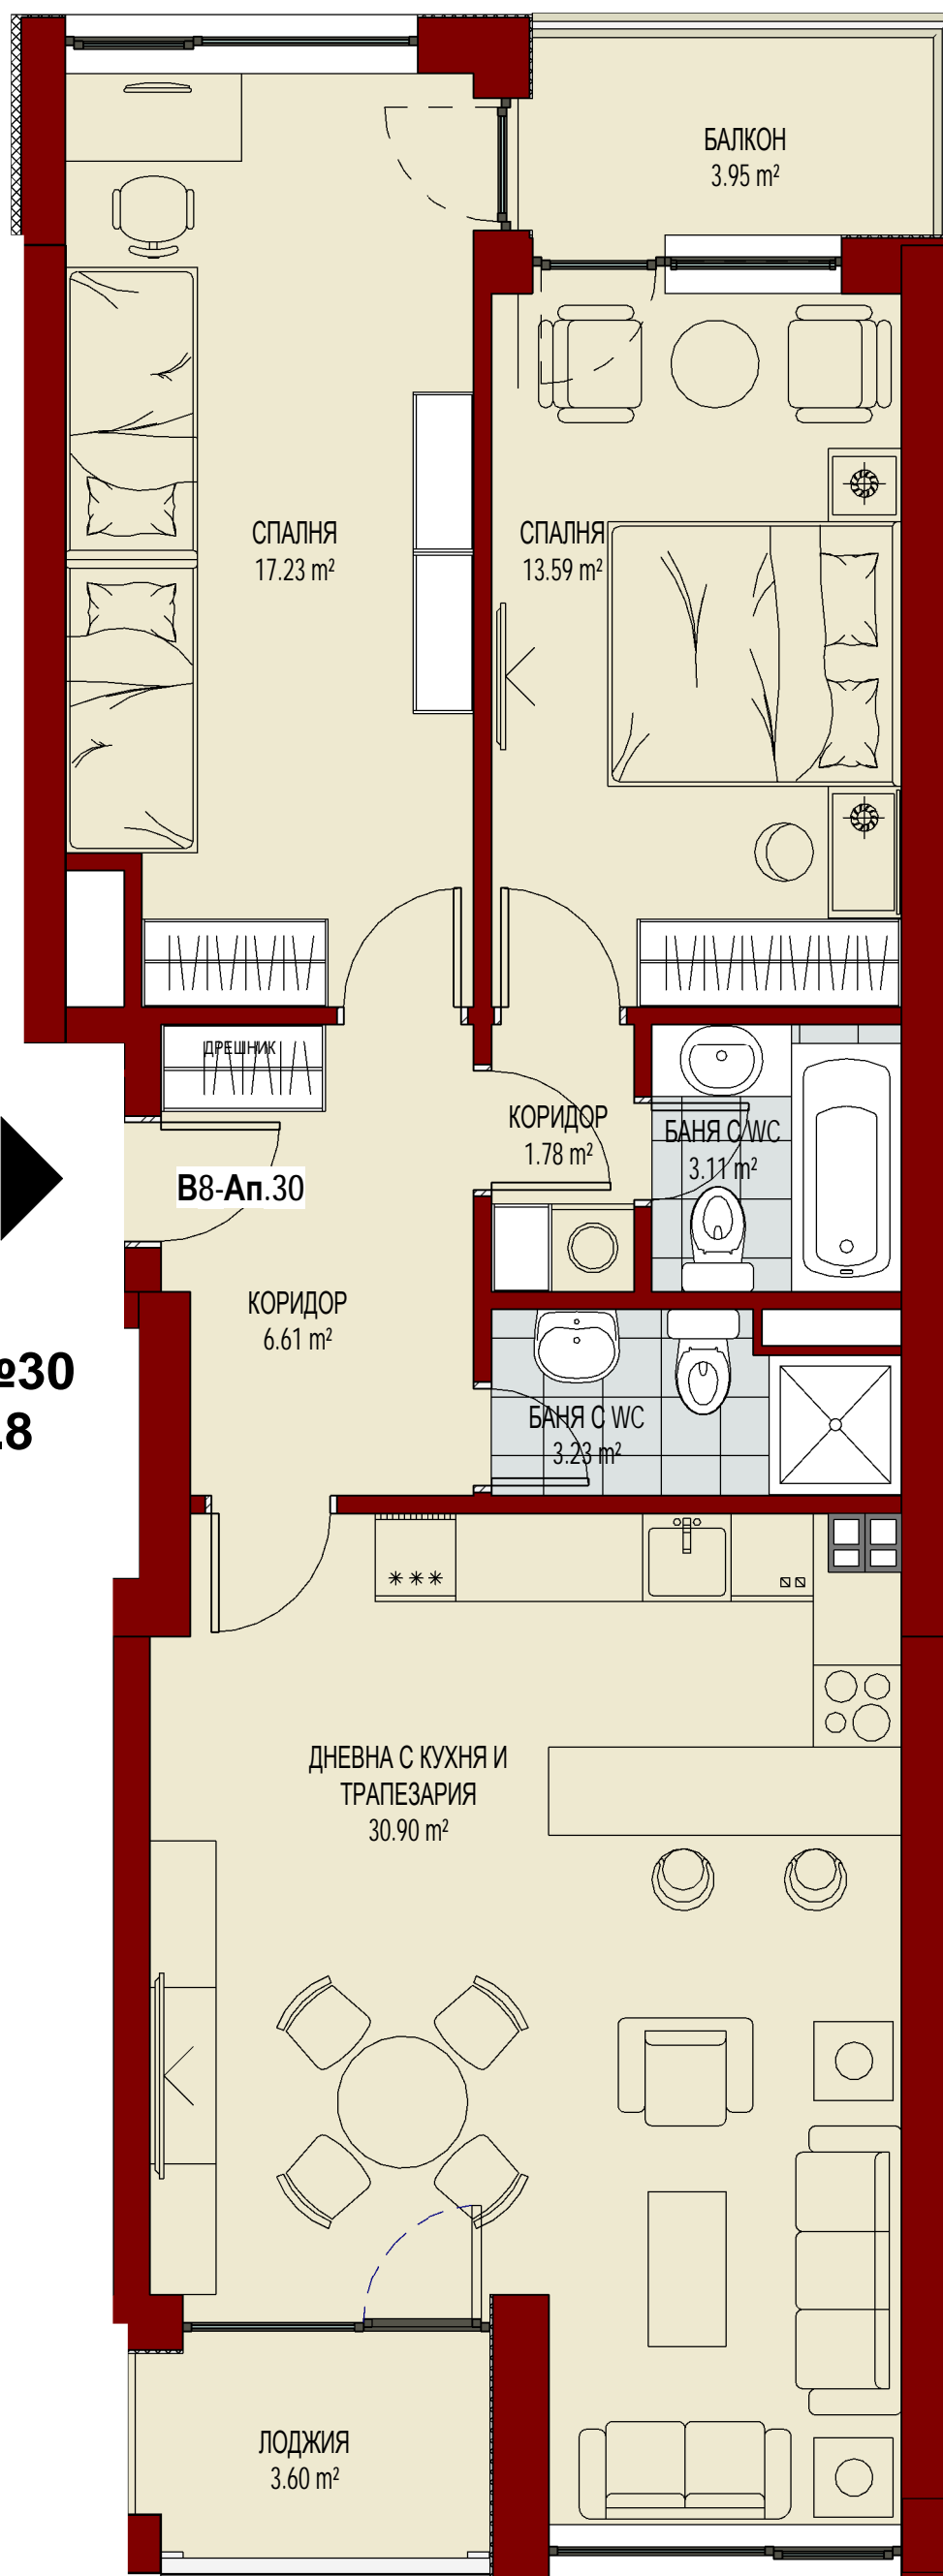

БАНЯ С WС
4.90 m²

КОРИДОР
19.67 m²

Б2-Ат.5

КОРИДОР
3.66 m²

СПАЛНЯ
18.24 m²

СПАЛНЯ
15.15 m²

КОРИДОР
8.21 m²

ДРЕШНИК
1.15 m²

Б2-Ат.2 -2/2

КОРИДОР
6.26 m²

СПАЛНЯ
12.51 m²

Б2-Ат.3 -2/2

БАНЯ С WС
4.01 m²

СПАЛНЯ
16.97 m²

**АТЕЛИЕ №5
КОРПУС Б, ЕТ. 2**

КОРПУС Б, ЕТАЖ 3

**АПАРТАМЕНТ №25
КОРПУС В, ЕТ.7**

АПАРТАМЕНТ №26 КОРПУС В, ЕТ.7

**АПАРТАМЕНТ №27
КОРПУС В, ЕТ.7**

АПАРТАМЕНТ №28
КОРПУС В, ЕТ.7

В7-Ап.28

БАЛКОН
3.84 m²

ДНЕВНА С КУХНЯ И
ТРАПЕЗАРИЯ
32.19 m²

СПАЛНЯ
16.38 m²

КОРИДОР
7.07 m²

БАНЯ С W.C.
3.45 m²

СПАЛНЯ
15.87 m²

БАНЯ С W.C.
4.49 m²

КИЛЕР
0.61 m²

АПАРТАМЕНТ №29
КОРПУС В, ЕТ.7

КОРПУС В, ЕТАЖ 8

**АПАРТАМЕНТ №30
КОРПУС В, ЕТ.8**