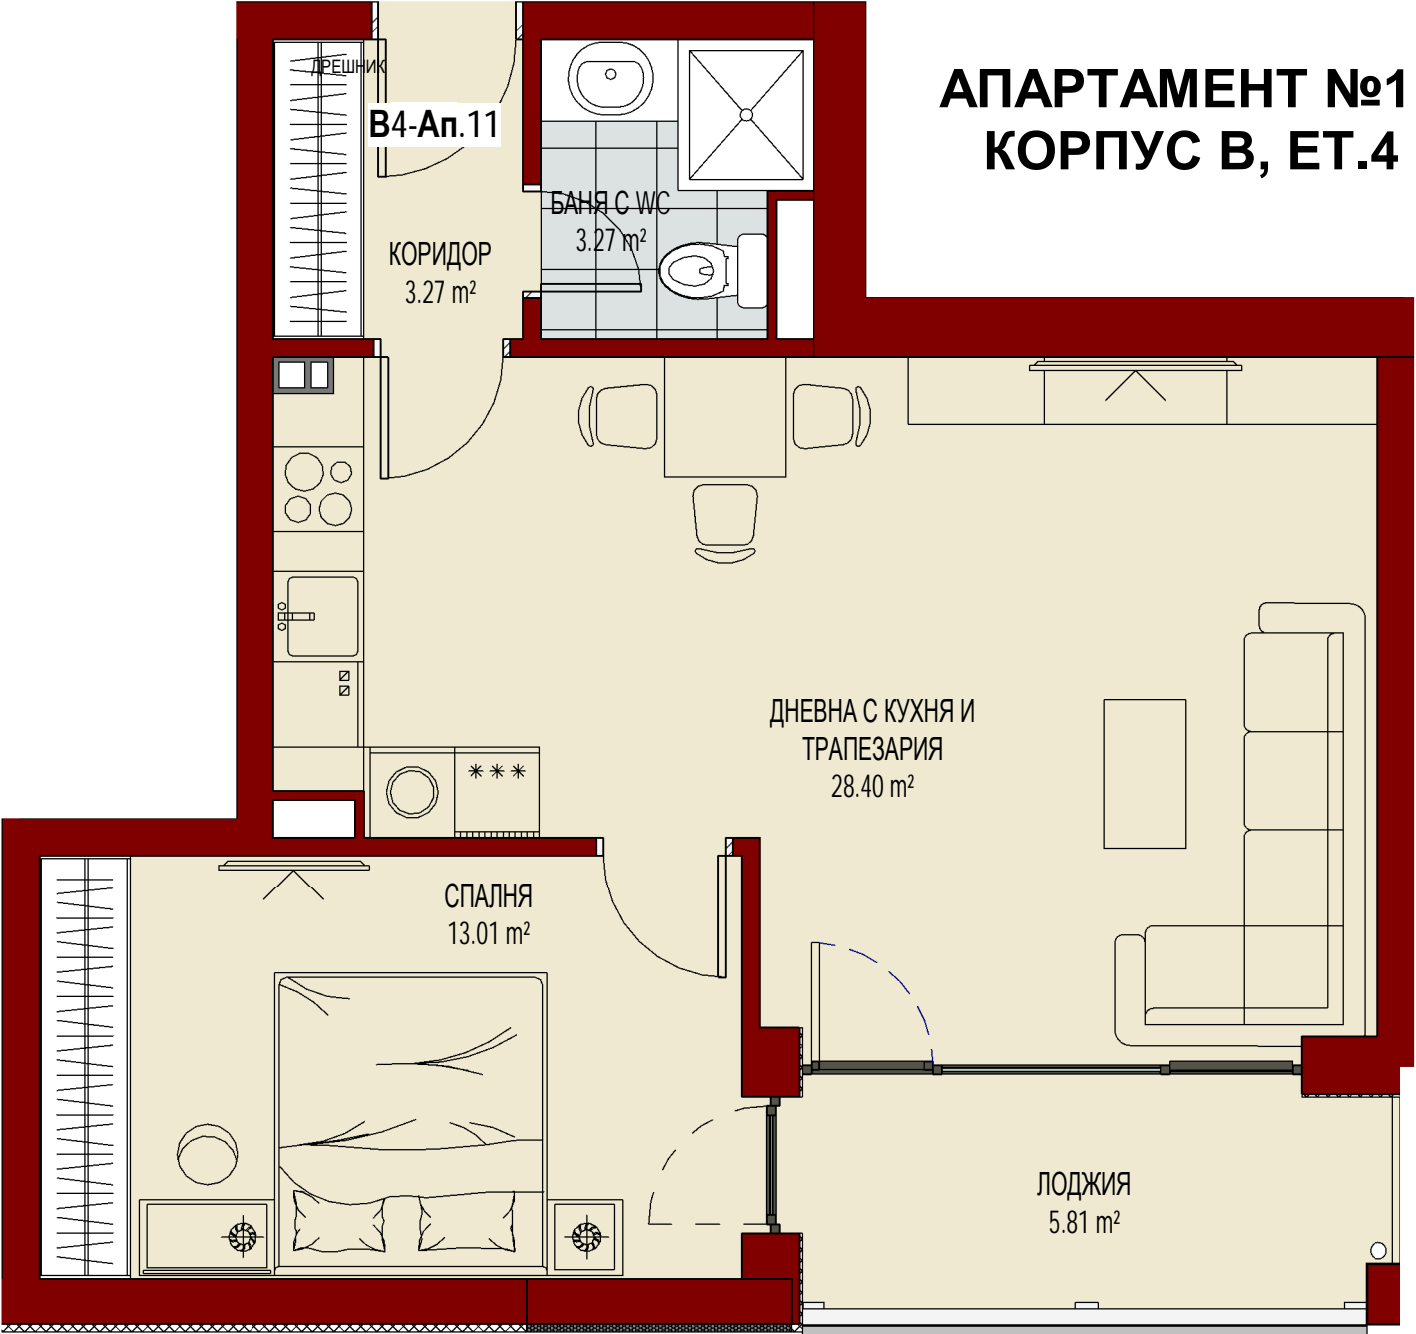

**АПАРТАМЕНТ №11
КОРПУС В, ЕТ.4**