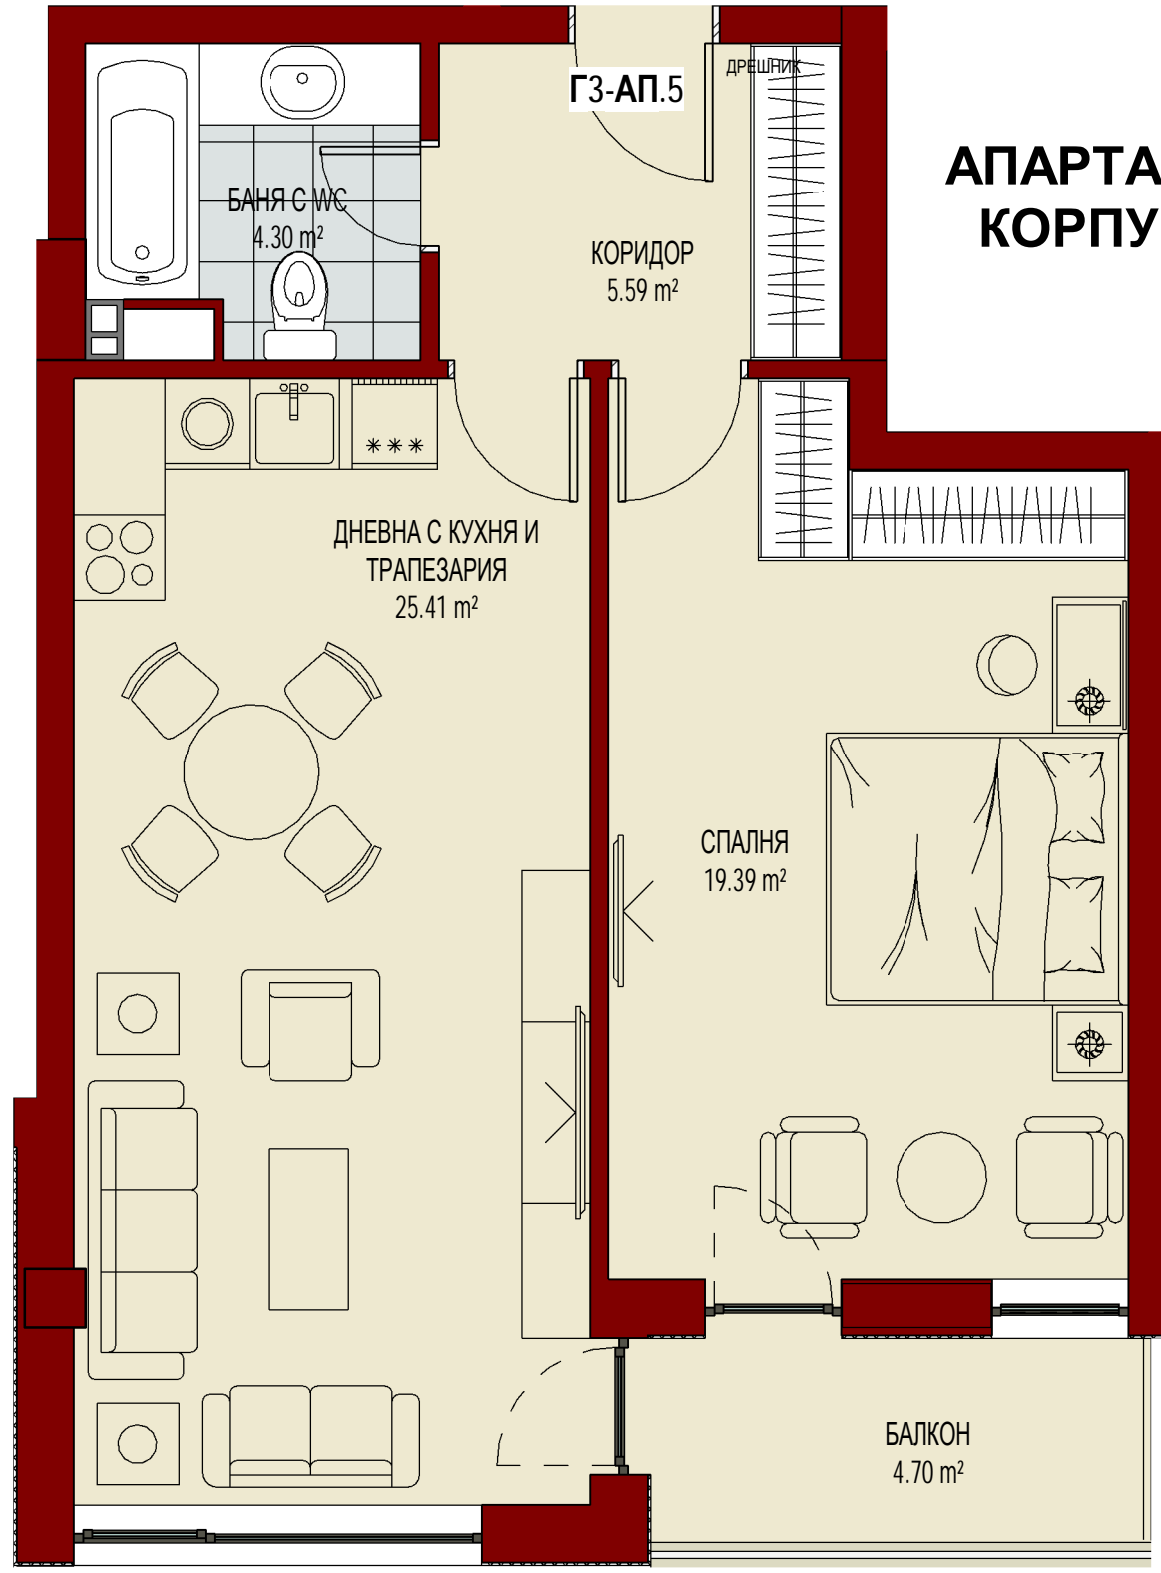

КОРПУС Г, ЕТАЖ 3

**АПАРТАМЕНТ №3
КОРПУС Г, ЕТ.3**

**АПАРТАМЕНТ №4
КОРПУС Г, ЕТ.3**

**АПАРТАМЕНТ №5
КОРПУС Г, ЕТ.3**

**АПАРТАМЕНТ №6
КОРПУС Г, ЕТ.3**

ГЗ-АП.6

БАЛКОН
10.17 m²

СПАЛНЯ
19.78 m²

СПАЛНЯ
16.71 m²

БАНЯ С ВС
4.03 m²

КОРИДОР
8.69 m²

БАНЯ С ВС
4.10 m²

КОРИДОР
2.05 m²

ДНЕВНА С КУХНЯ И
ТРАПЕЗАРИЯ
29.95 m²

БАЛКОН
9.99 m²

ДРЕШНИК