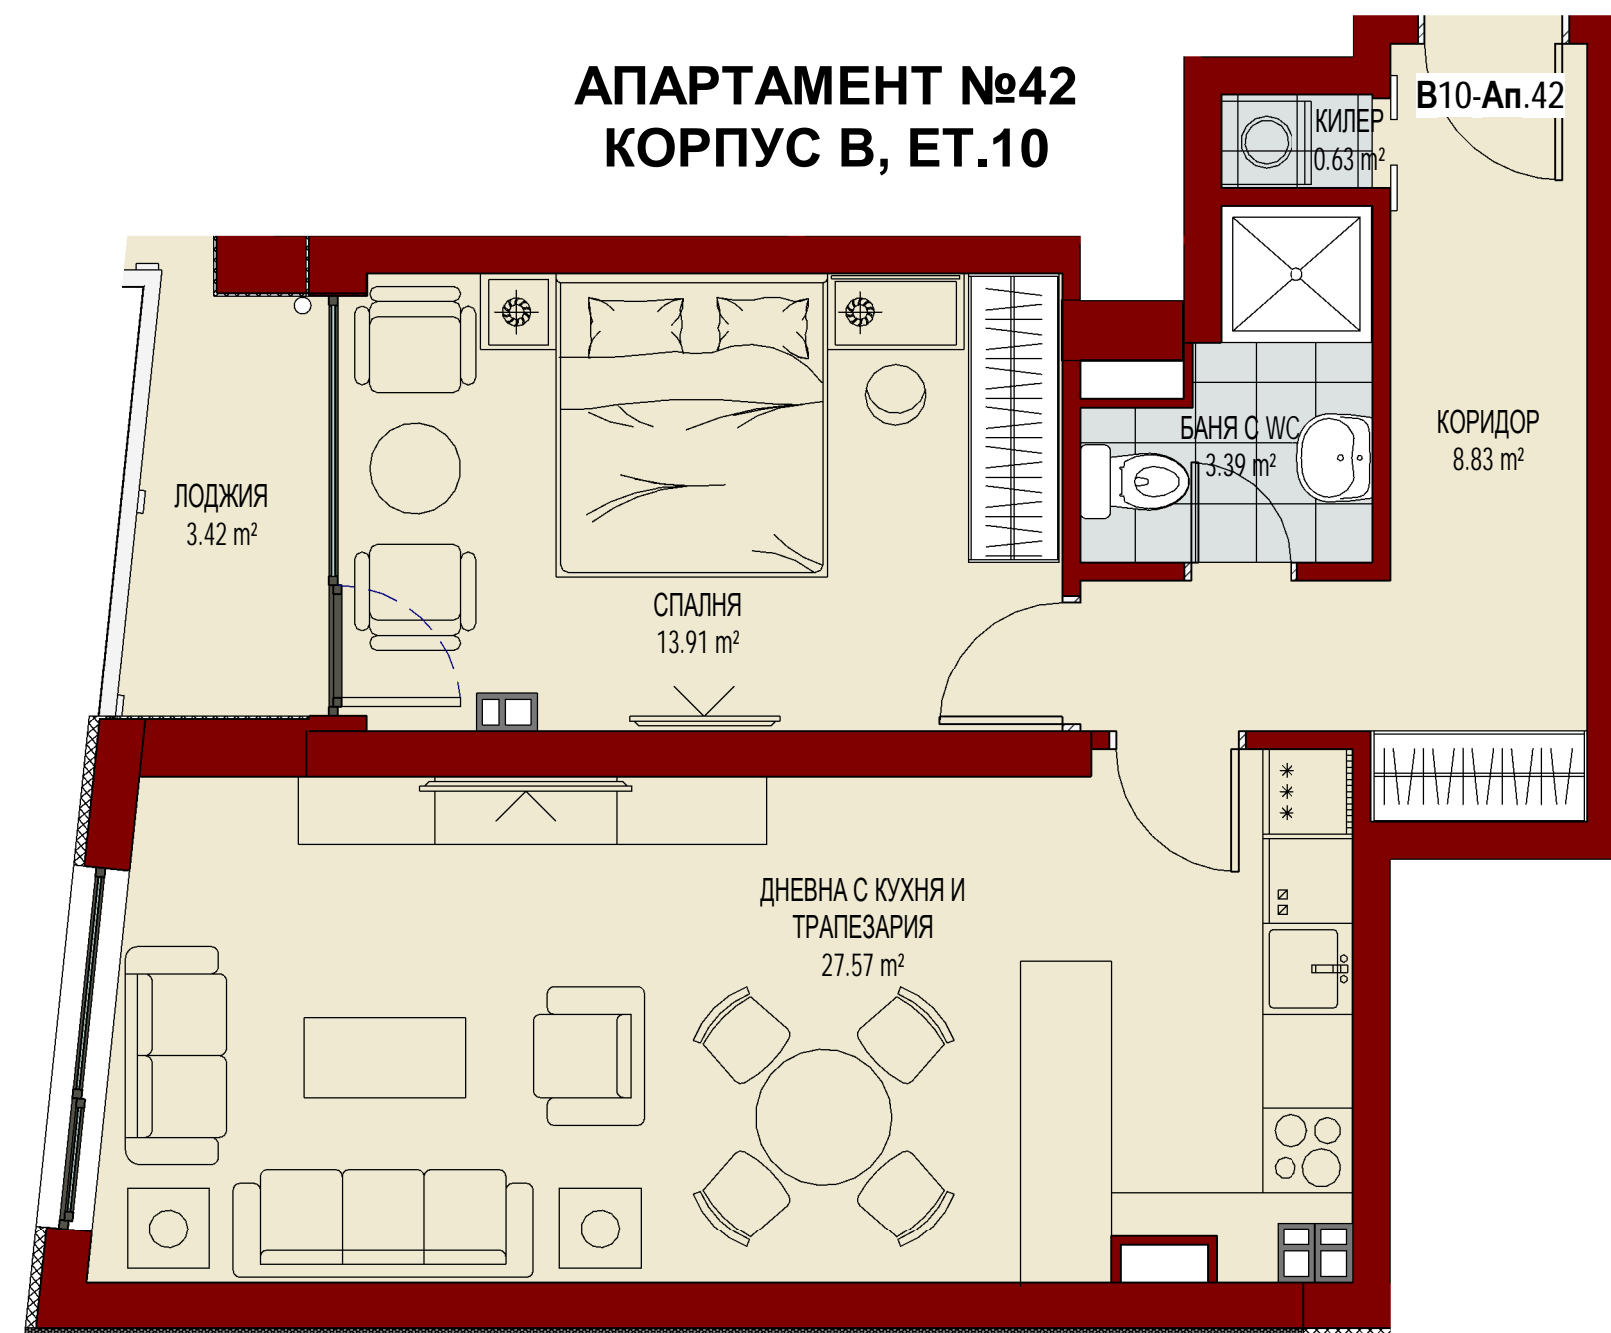

БАНЯ С ВС
4.49 m²

КИЛЕР
0.61 m²

АПАРТАМЕНТ №39
КОРПУС В, ЕТ.9

КОРПУС В, ЕТАЖ 10

**АПАРТАМЕНТ №40
КОРПУС В, ЕТ.10**

**АПАРТАМЕНТ №41
КОРПУС В, ЕТ.10**

АПАРТАМЕНТ №42
КОРПУС В, ЕТ.10

АПАРТАМЕНТ №43
КОРПУС В, ЕТ.10