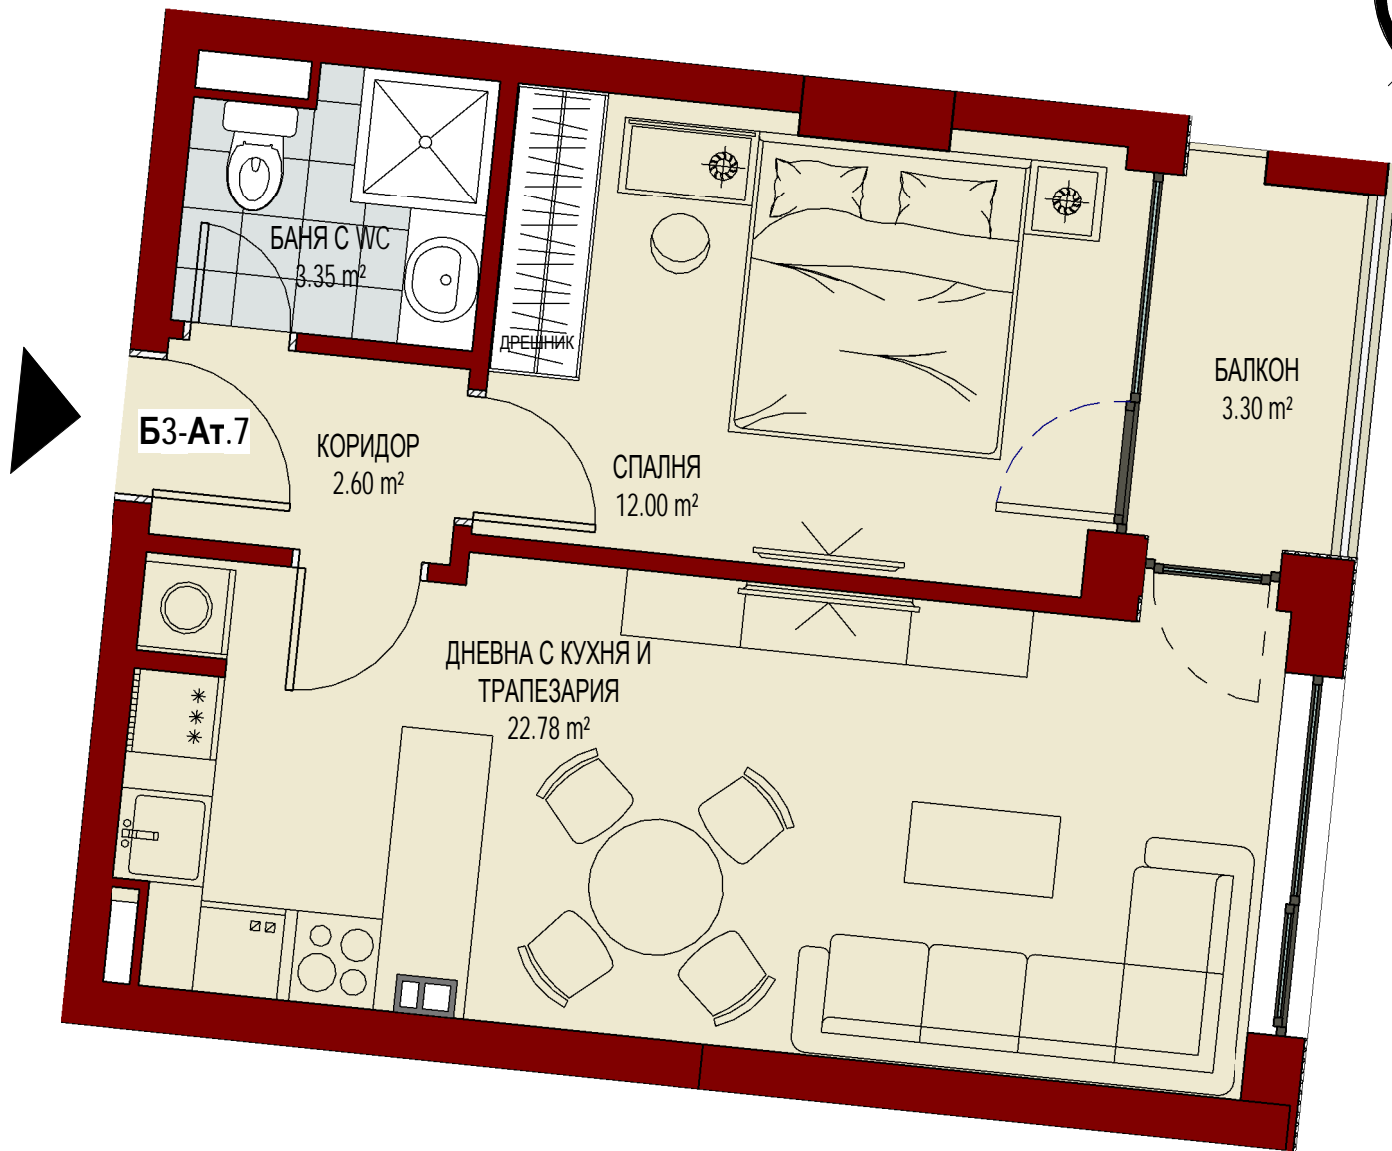

АТЕЛИЕ №7 КОРПУС Б, ЕТ. 3