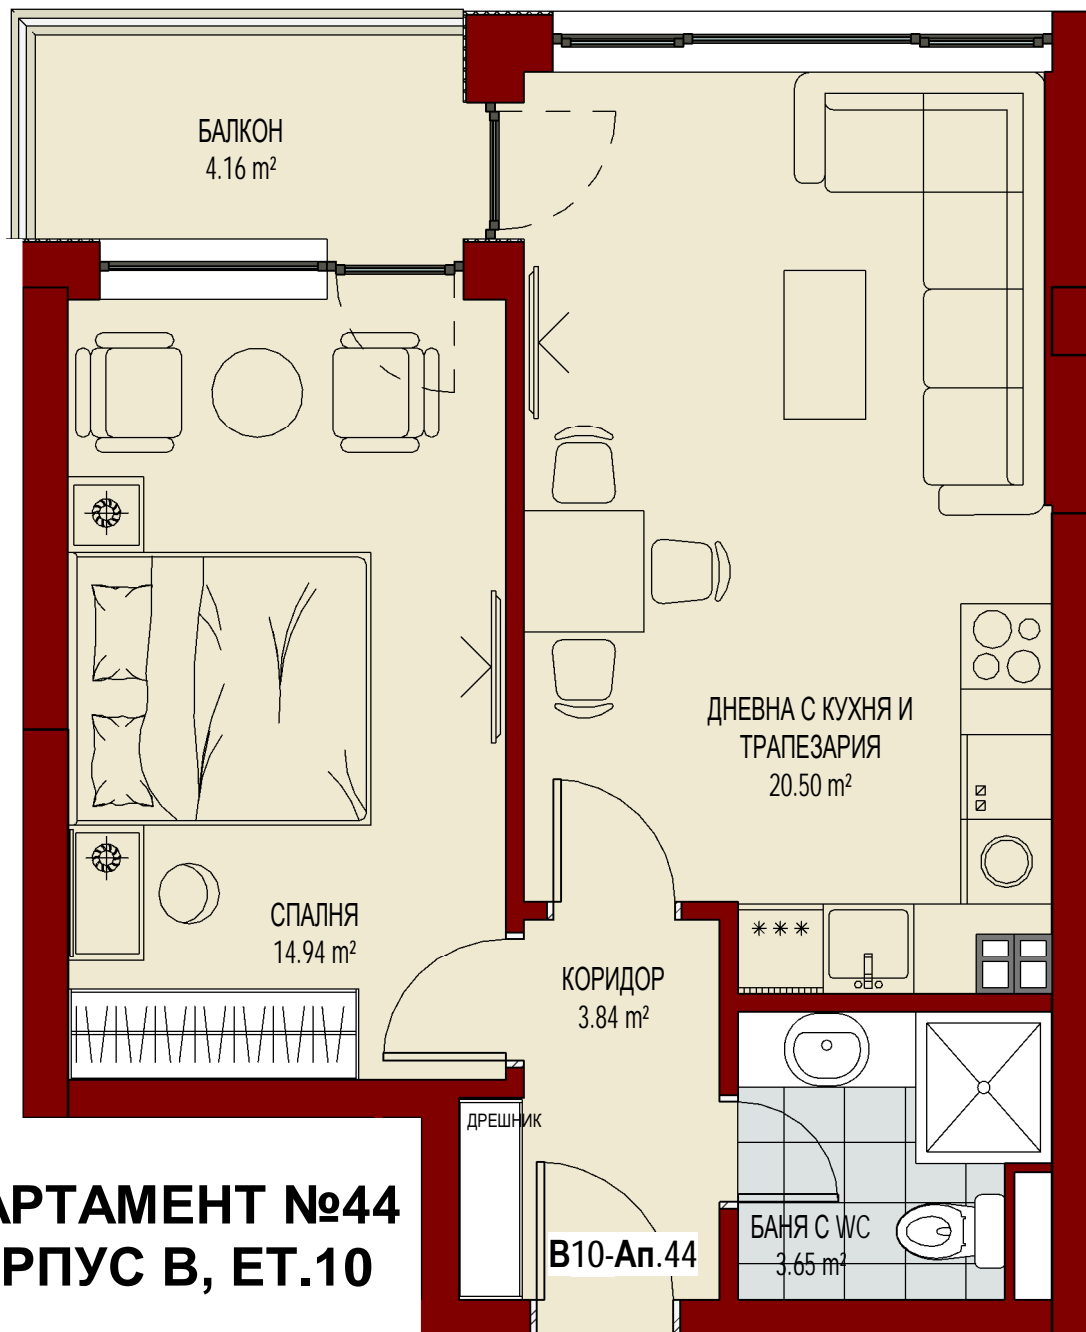

АПАРТАМЕНТ №44
КОРПУС В, ЕТ.10