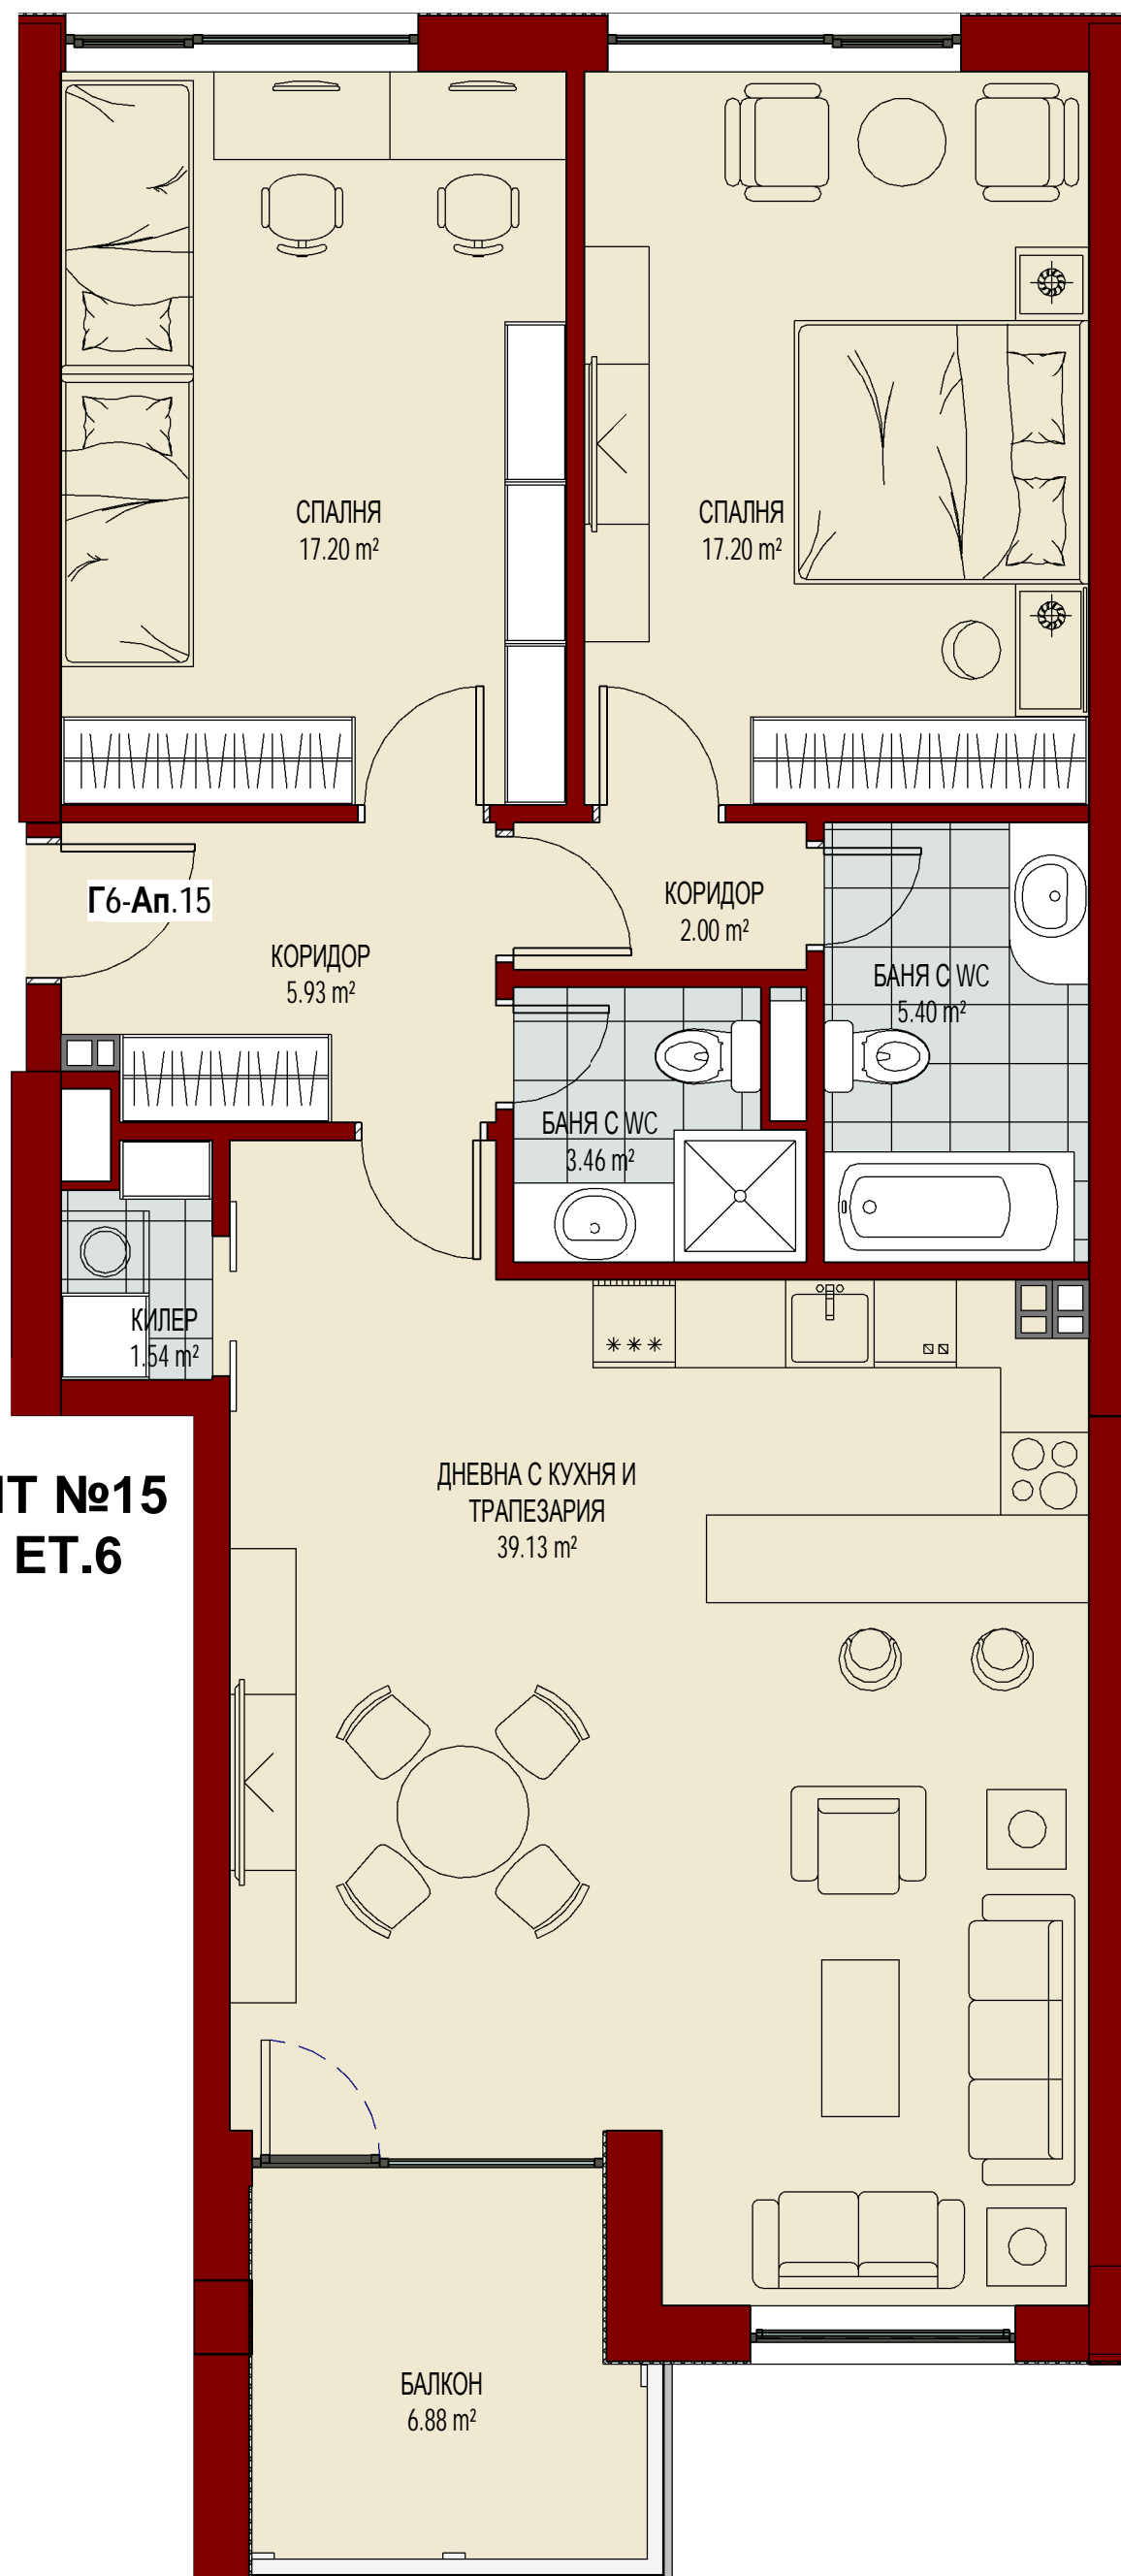

**АПАРТАМЕНТ №15
КОРПУС Г, ЕТ.6**