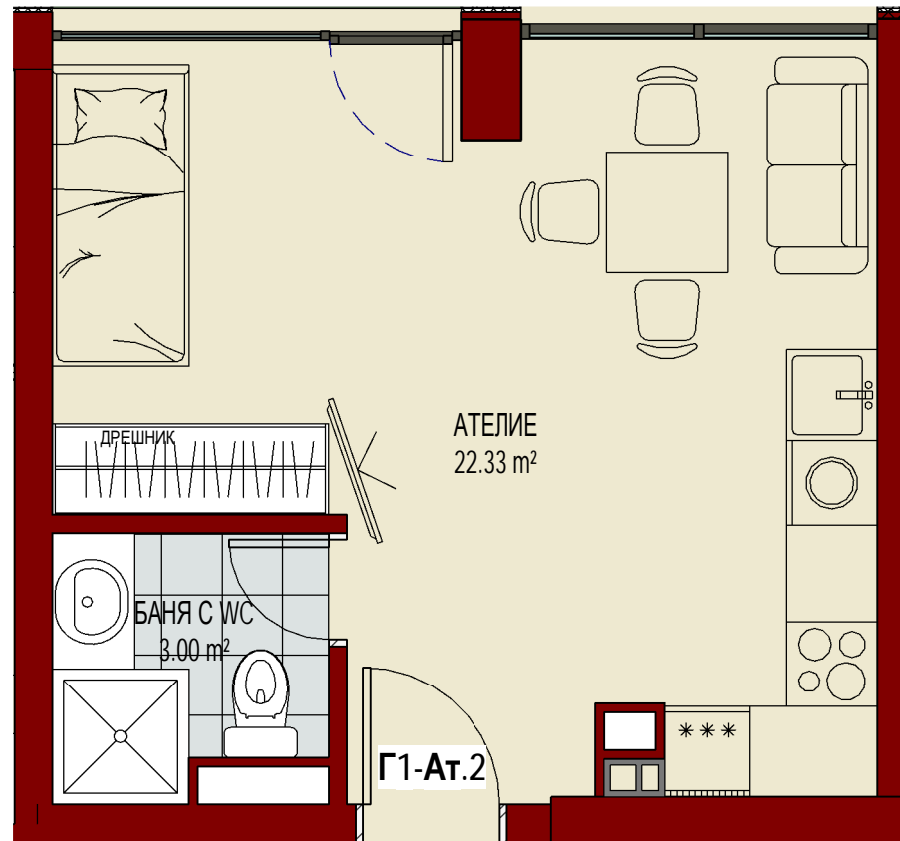

АТЕЛИЕ №2
КОРПУС Г, ЕТ.1