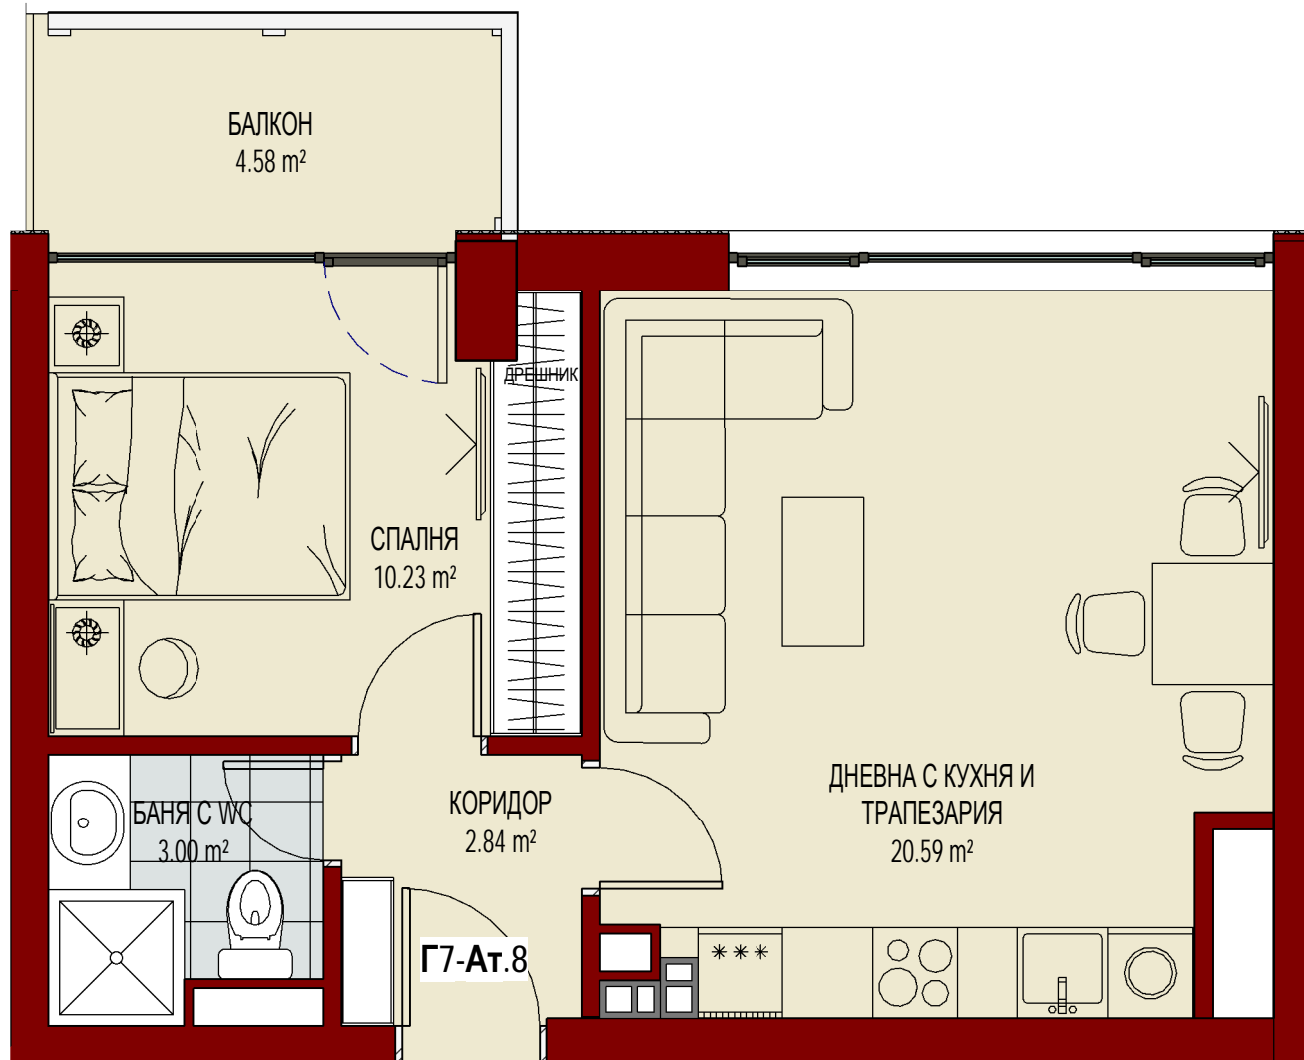

БАНЯ С WС
4.10 m²

КОРИДОР
2.05 m²

ДНЕВНА С КУХНЯ И
ТРАПЕЗАРИЯ
29.95 m²

ЛОДЖИЯ
2.37 m²

АПАРТАМЕНТ №19
КОРПУС Г, ЕТ.7

АПАРТАМЕНТ №20 КОРПУС Г, ЕТ.7

АПАРТАМЕНТ №21
КОРПУС Г, ЕТ.7

**АПАРТАМЕНТ №22
КОРПУС Г, ЕТ.7**