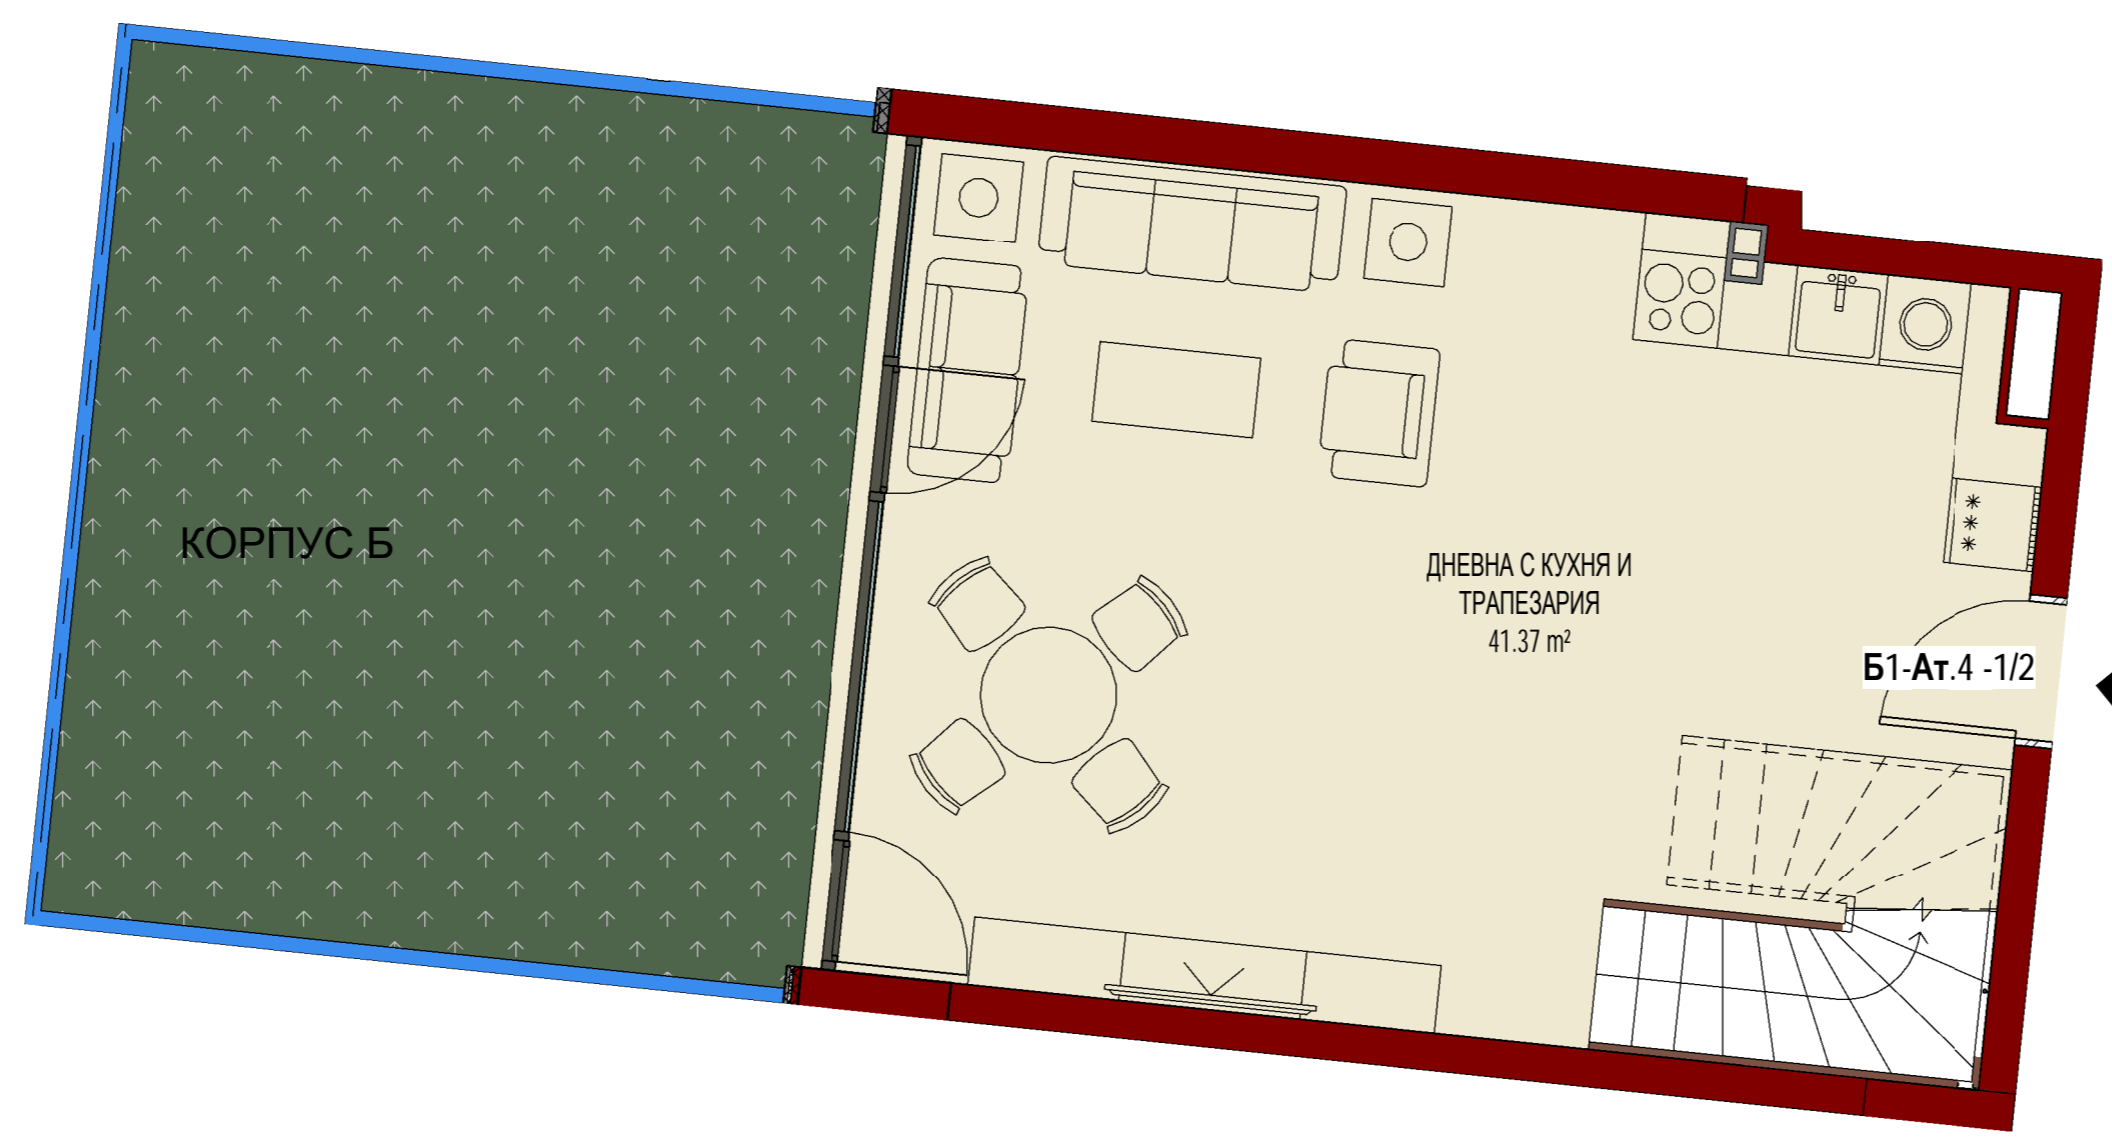

КОРПУС Б, ЕТАЖ 1

**АТЕЛИЕ №2
КОРПУС Б, ЕТ. 1**

**АТЕЛИЕ №2
КОРПУС Б, ЕТ. 2**

**АТЕЛИЕ №3
КОРПУС Б, ЕТ. 1**

**АТЕЛИЕ №3
КОРПУС Б, ЕТ. 2**

**АТЕЛИЕ №4
КОРПУС Б, ЕТ. 1**

**АТЕЛИЕ №4
КОРПУС Б, ЕТ. 2**

КОРПУС Б, ЕТАЖ 2

КОРПУС Б

СТЪЛБА
15.33 m²

АСАНСЬОР
5.86 m²

КОРИДОР
6.31 m²

ДНЕВНА С КУХНЯ И
ТРАПЕЗАРИЯ
28.86 m²

ТЕРАСА
27.49 m²

WС С ДУШ
2.95 m²

СПАЛНЯ
14.34 m²