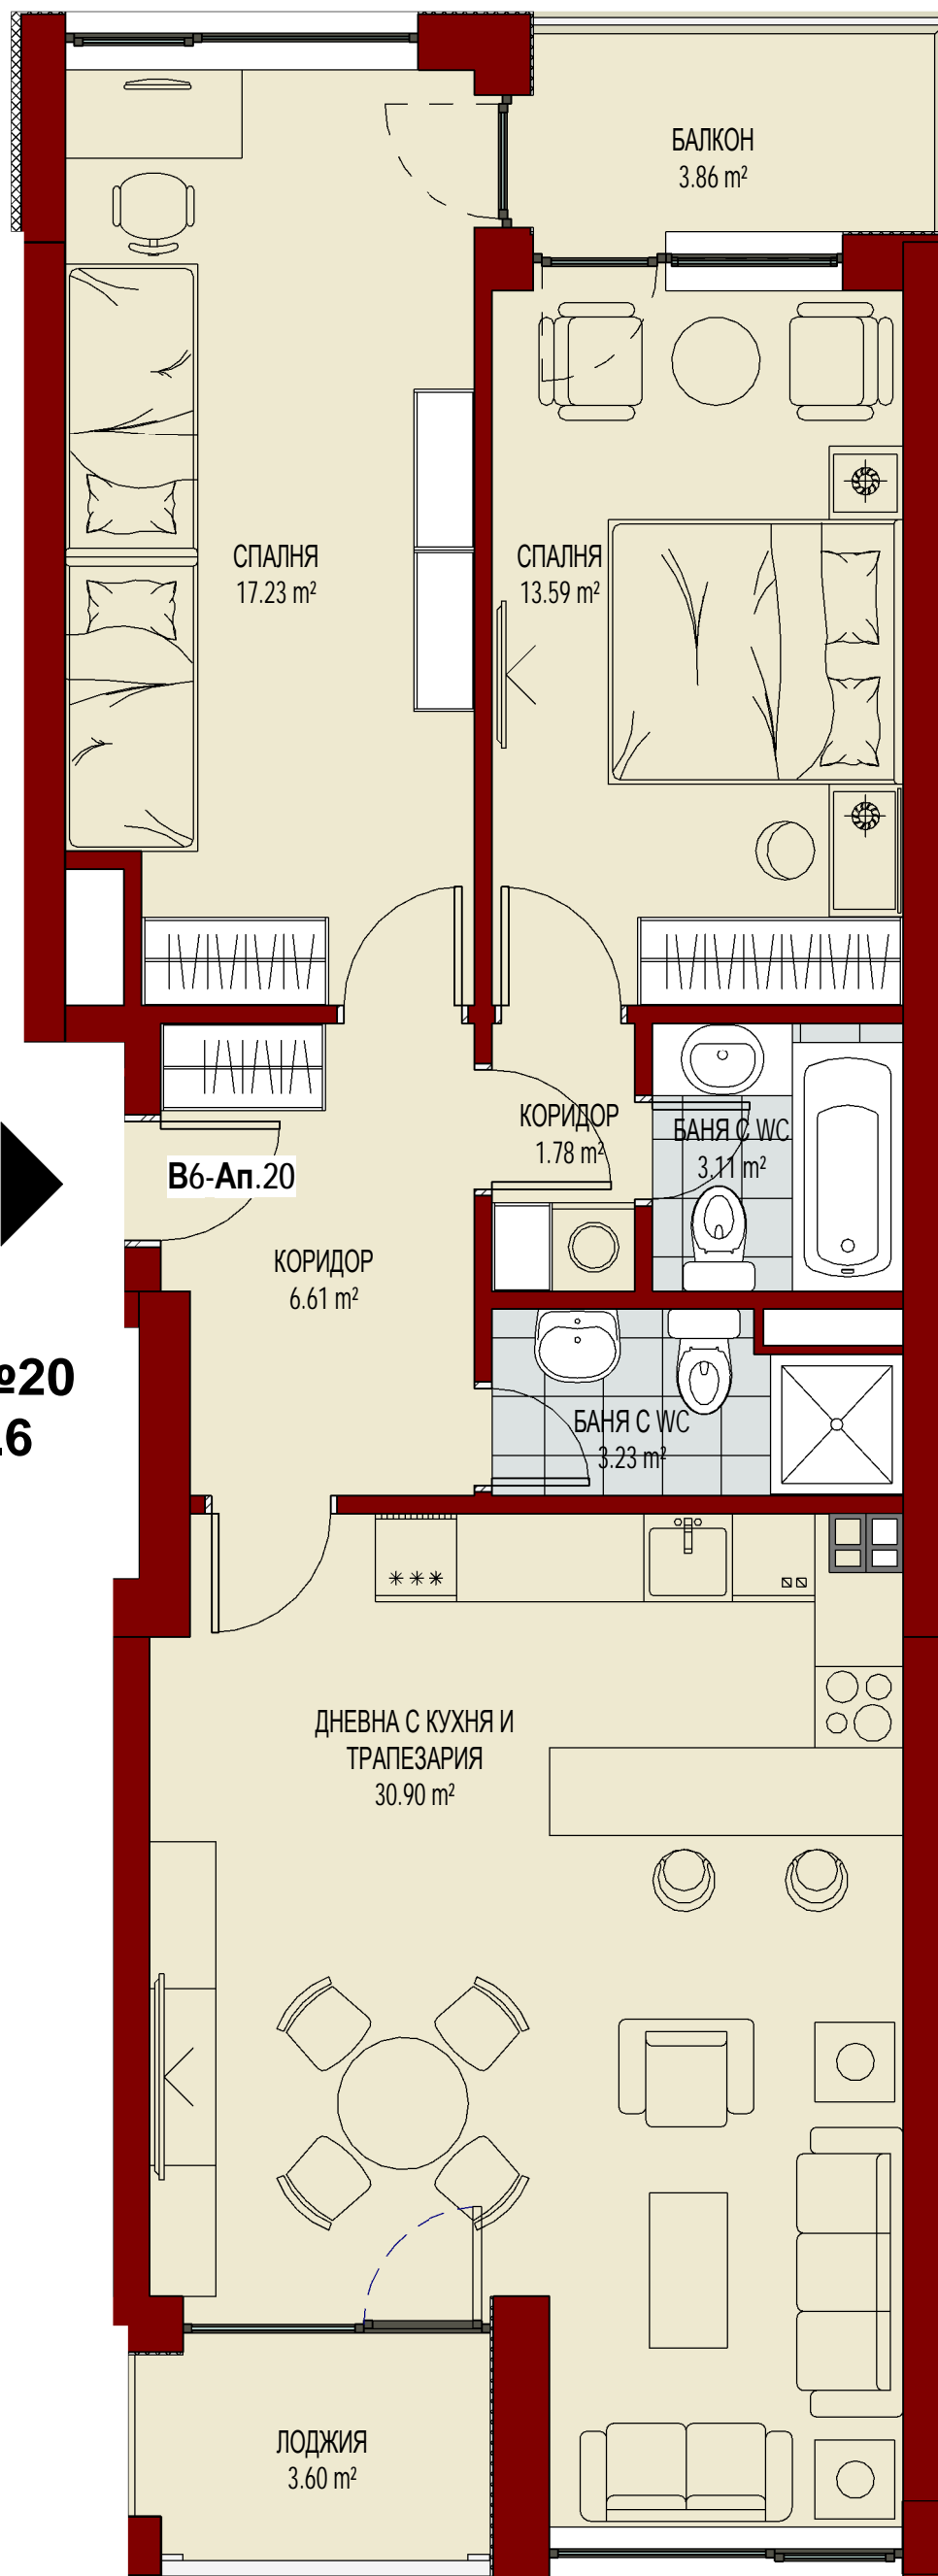

БАНЯ С WС
4.90 m²

КОРИДОР
19.67 m²

Б2-Ат.5

КОРИДОР
3.66 m²

СПАЛНЯ
18.24 m²

СПАЛНЯ
15.15 m²

КОРИДОР
8.21 m²

ДРЕШНИК
1.15 m²

**АПАРТАМЕНТ №15
КОРПУС В, ЕТ.5**

АПАРТАМЕНТ №16 КОРПУС В, ЕТ.5

АПАРТАМЕНТ №17 КОРПУС В, ЕТ.5

АПАРТАМЕНТ №18
КОРПУС В, ЕТ.5

В5-Ап.18

АПАРТАМЕНТ №19
КОРПУС В, ЕТ.5

В5-Ап.19

КОРПУС В, ЕТАЖ 6

**АПАРТАМЕНТ №20
КОРПУС В, ЕТ.6**

**АПАРТАМЕНТ №21
КОРПУС В, ЕТ.6**

**АПАРТАМЕНТ №22
КОРПУС В, ЕТ.6**

**АПАРТАМЕНТ №23
КОРПУС В, ЕТ.6**

В6-Ап.23

АПАРТАМЕНТ №24
КОРПУС В, ЕТ.6

В6-Ап.24

КОРПУС В, ЕТАЖ 7

**АПАРТАМЕНТ №25
КОРПУС В, ЕТ.7**

АПАРТАМЕНТ №26 КОРПУС В, ЕТ.7

**АПАРТАМЕНТ №27
КОРПУС В, ЕТ.7**

АПАРТАМЕНТ №28
КОРПУС В, ЕТ.7

В7-Ап.28

БАЛКОН
3.84 m²

ДНЕВНА С КУХНЯ И
ТРАПЕЗАРИЯ
32.19 m²

СПАЛНЯ
16.38 m²