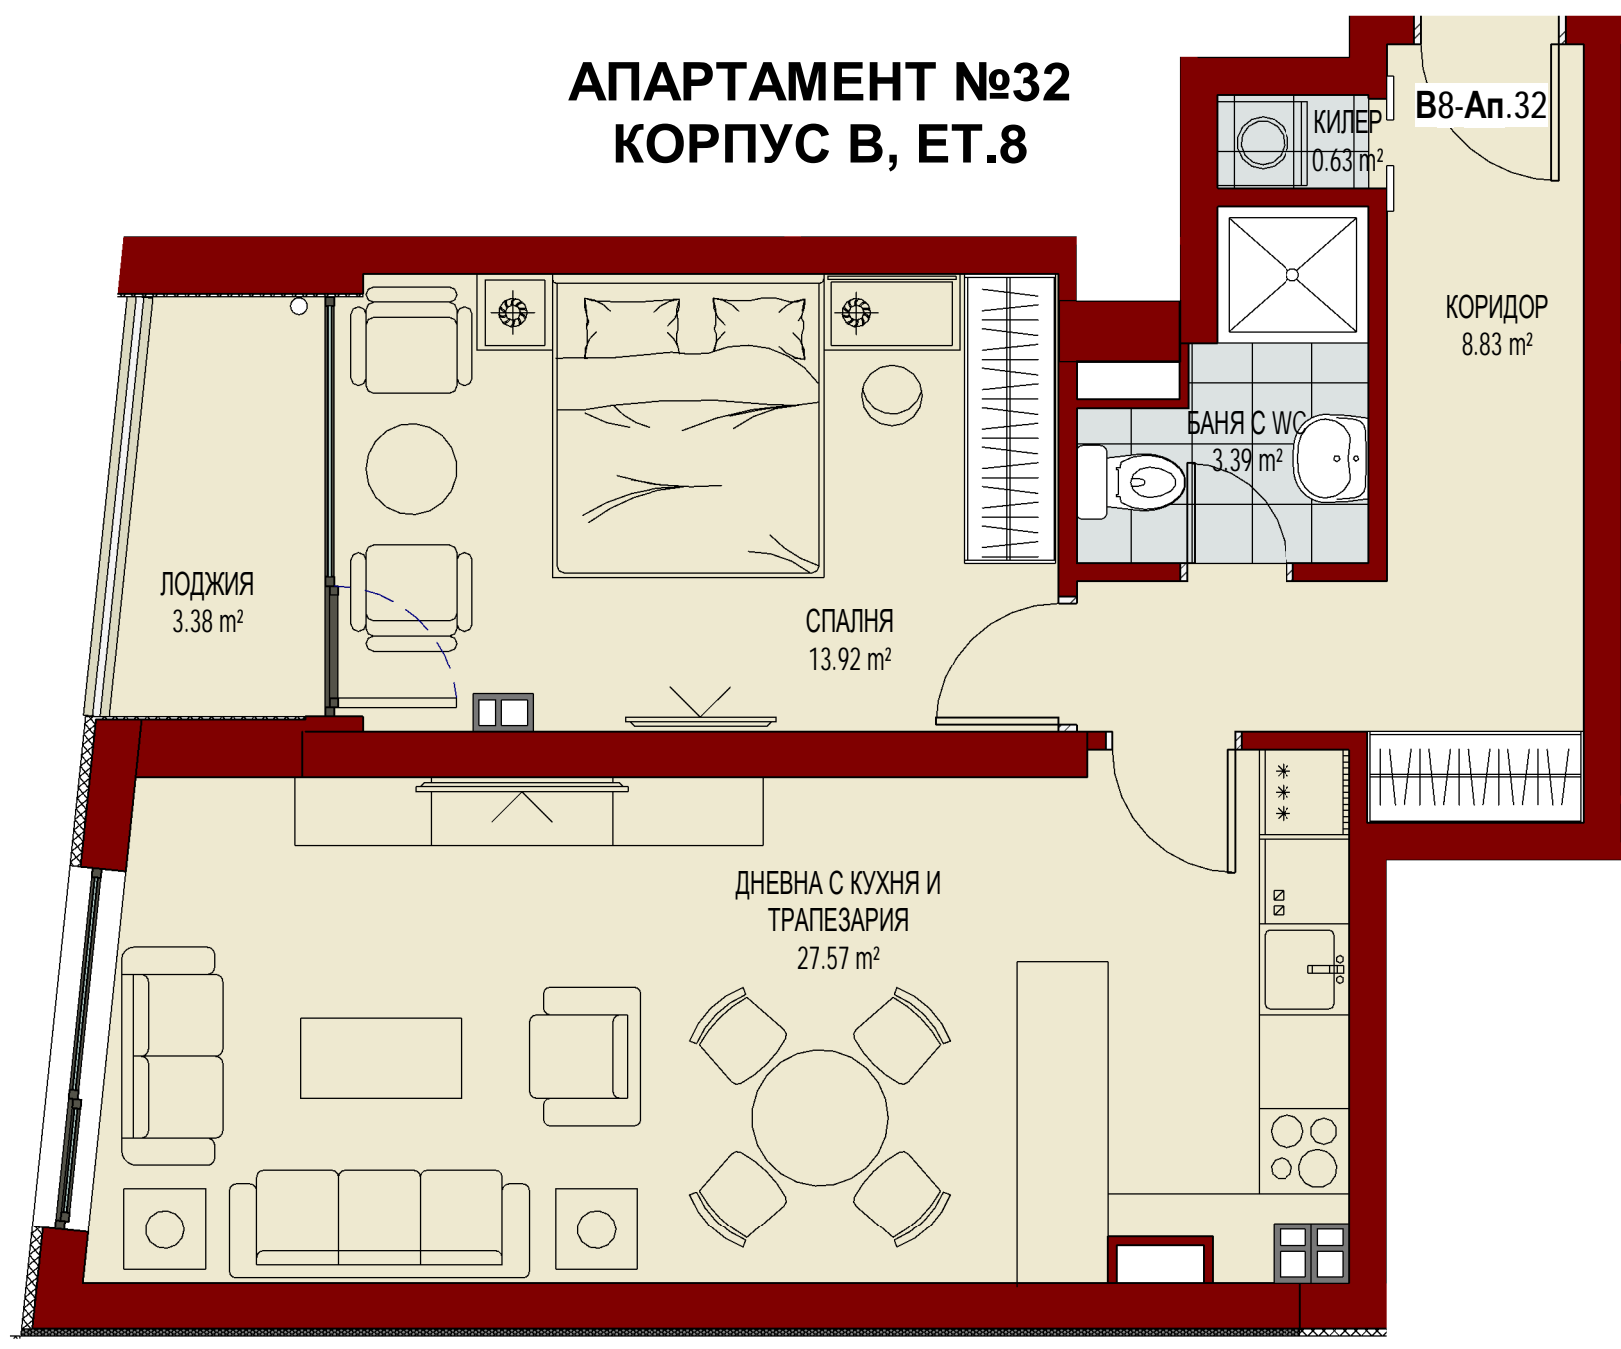

**АПАРТАМЕНТ №32
КОРПУС В, ЕТ.8**