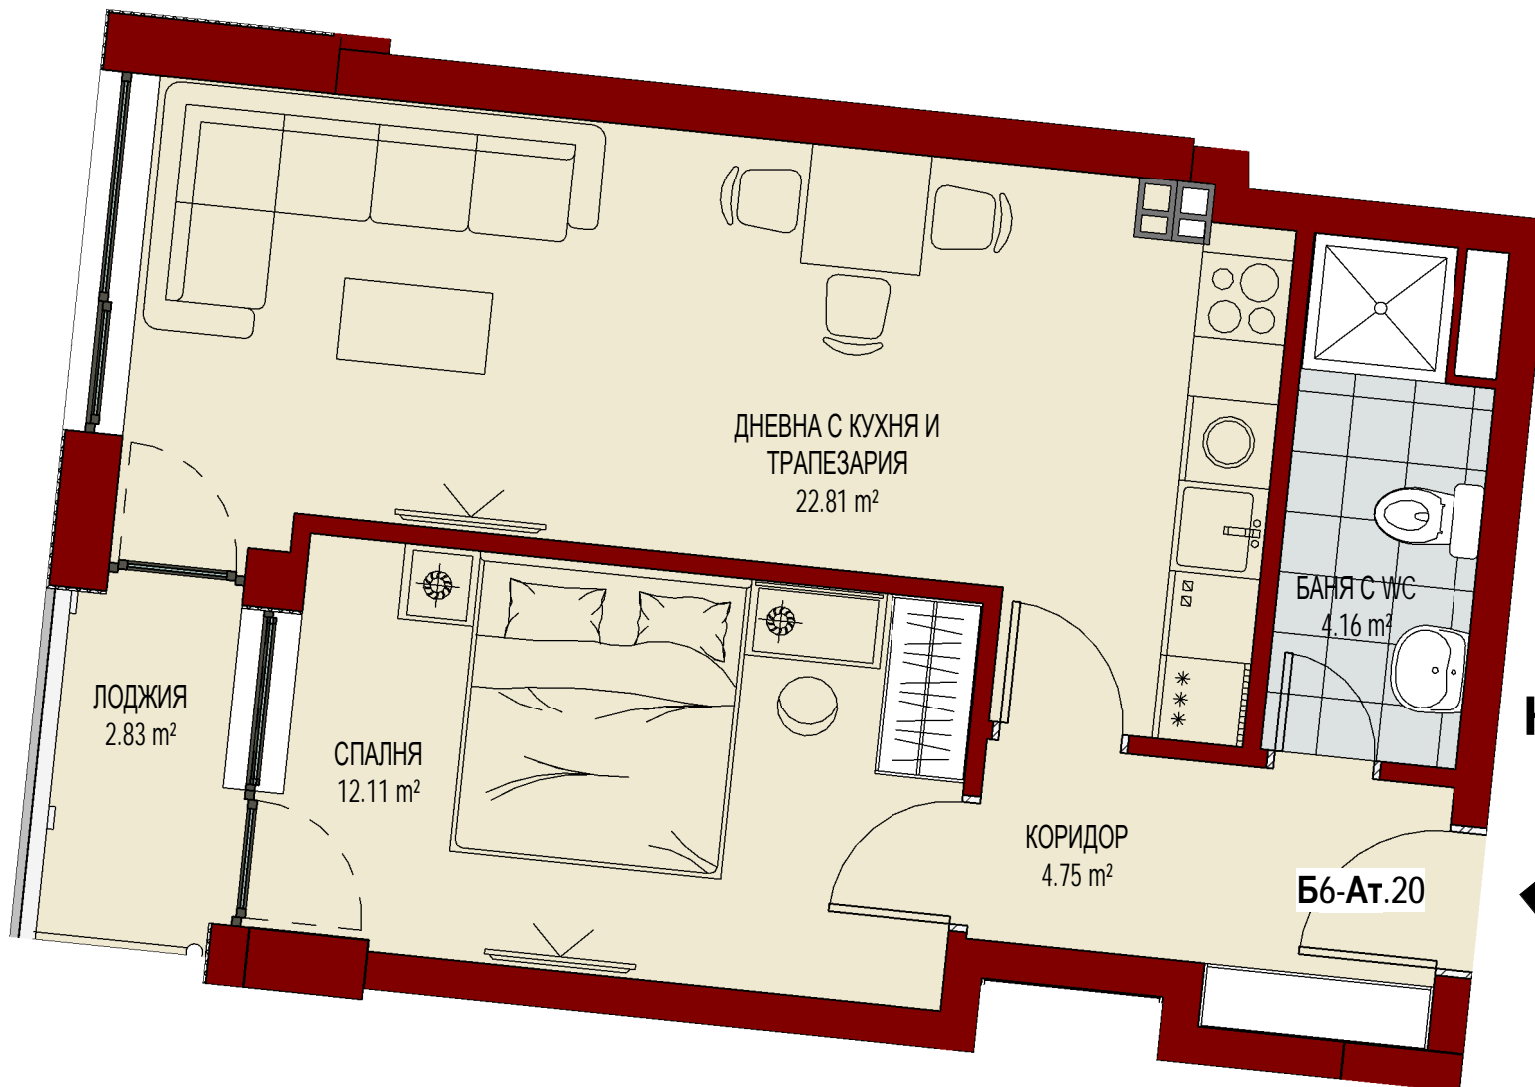

АТЕЛИЕ №20
КОРПУС Б, ЕТ. 6

КОРПУС Б, ЕТАЖ 7

**АТЕЛИЕ №21
КОРПУС Б, ЕТ. 7**

**АТЕЛИЕ №22
КОРПУС Б, ЕТ. 7**

Б7-Ат.22

БАНЯ С ВС
8.51 m²

СПАЛНЯ
12.06 m²

КОРИДОР
8.38 m²