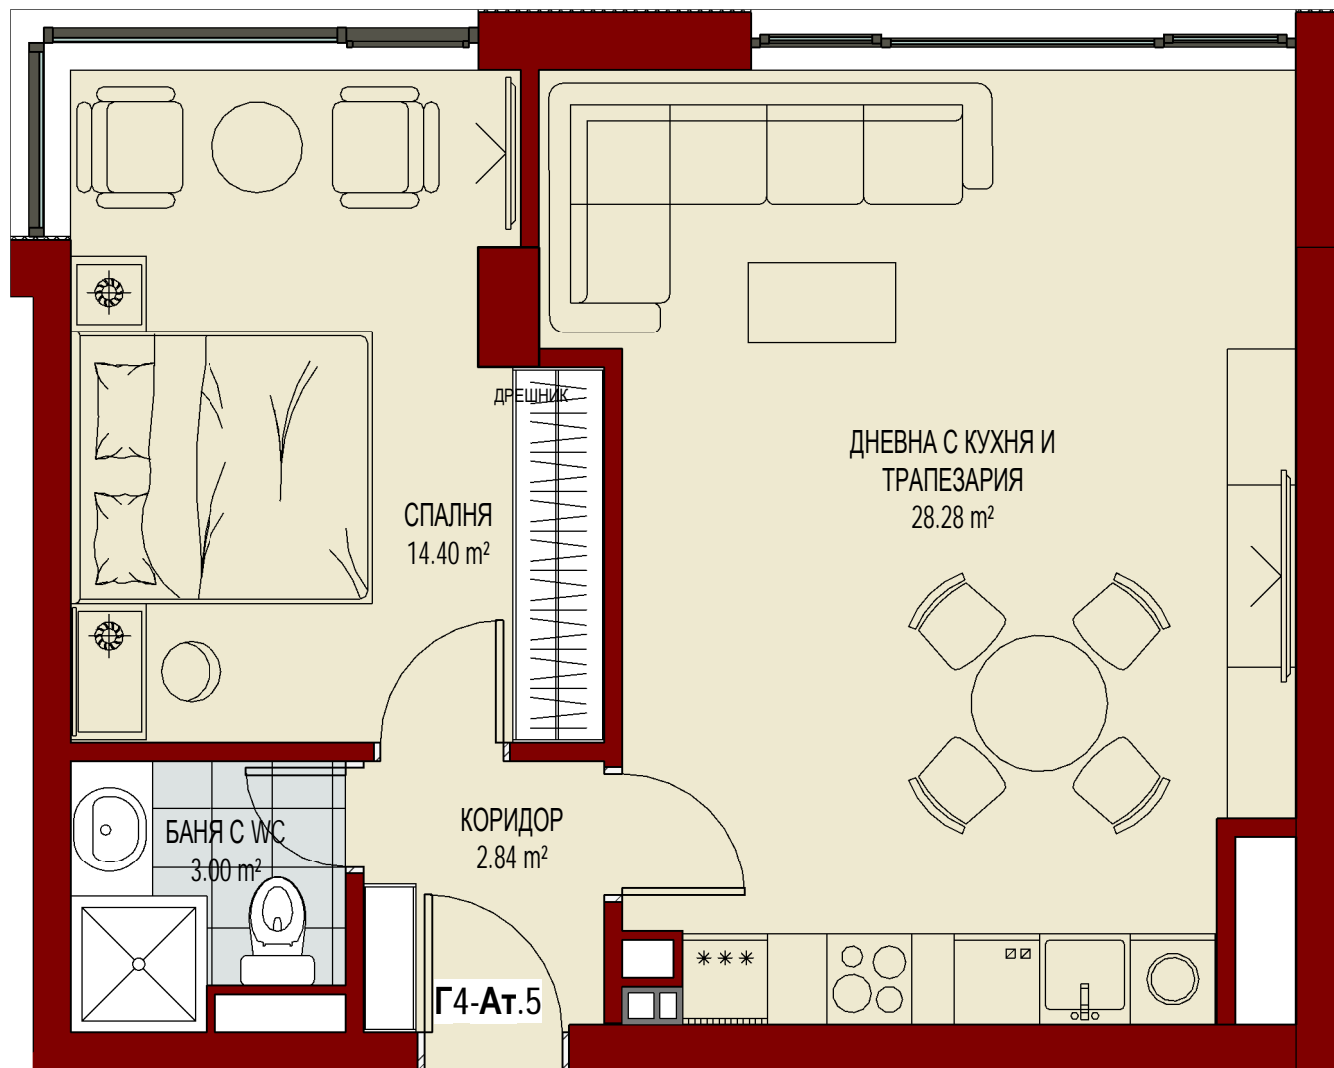

АТЕЛИЕ №5
КОРПУС Г, ЕТ.4