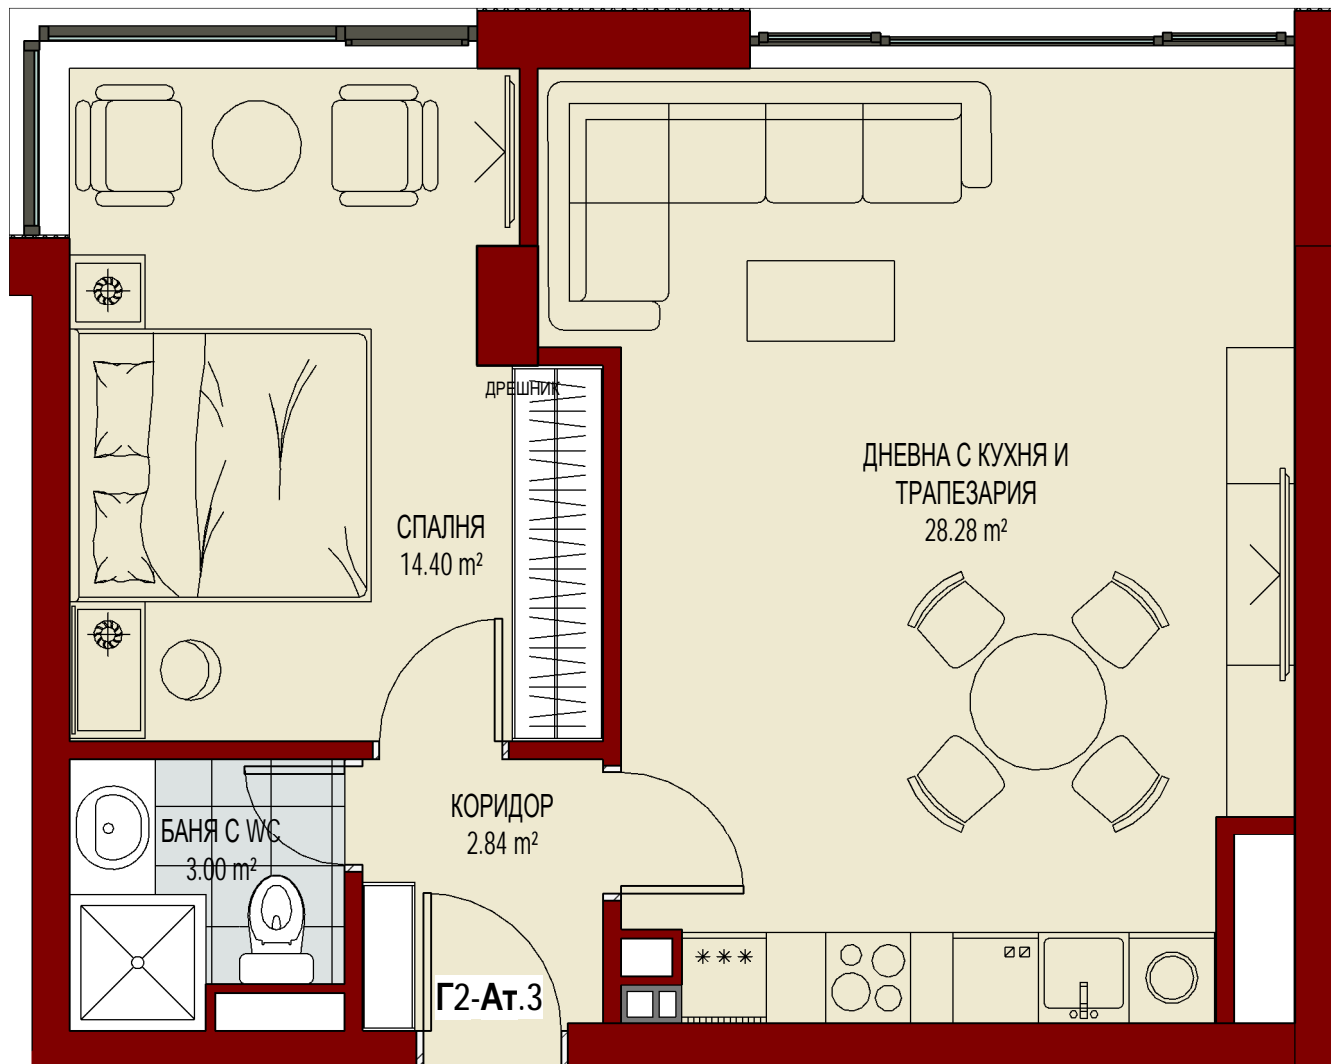

КОРПУС Б

СТЪЛБА
15.33 m²

АСАНСЬОР
5.86 m²

КОРИДОР
6.31 m²

ДНЕВНА С КУХНЯ И
ТРАПЕЗАРИЯ
28.86 m²

ТЕРАСА
27.49 m²

WС С ДУШ
2.95 m²

СПАЛНЯ
14.34 m²

**МЕЗОНЕТ №1
КОРПУС Г, ЕТ.2**

**МЕЗОНЕТ №3
КОРПУС Г, ЕТ.1**

**МЕЗОНЕТ №3
КОРПУС Г, ЕТ.2**

КОРПУС Г, ЕТАЖ 2

КОРПУС Г

АПАРТАМЕНТ №1
КОРПУС В, ЕТ.1

**АПАРТАМЕНТ №2
КОРПУС Г, ЕТ.2**

АТЕЛИЕ №3
КОРПУС Г, ЕТ.2