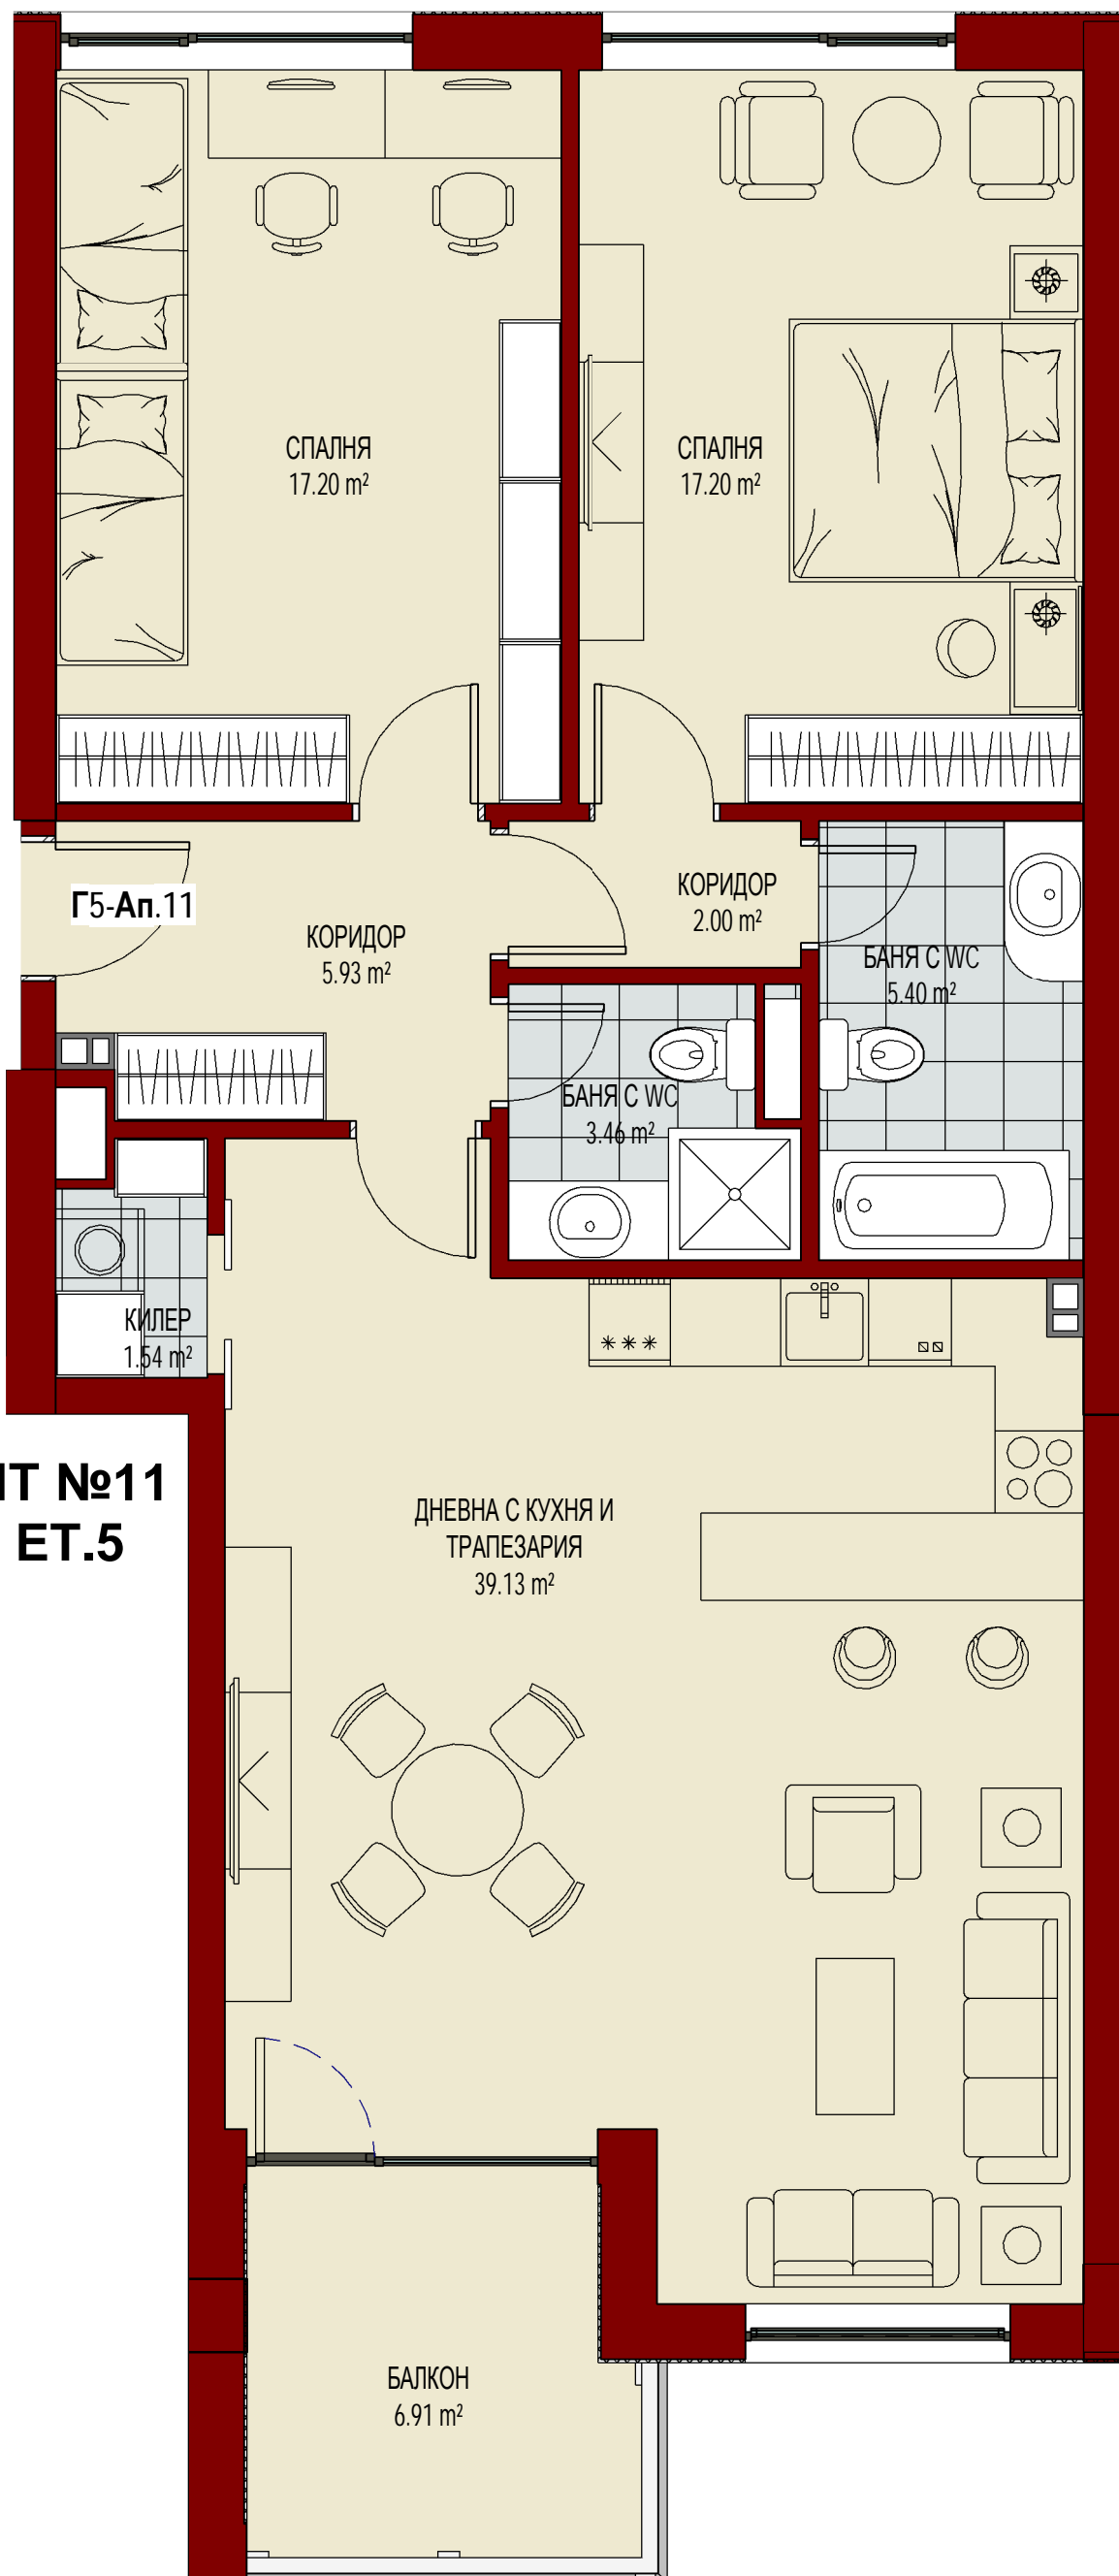

**АПАРТАМЕНТ №11
КОРПУС Г, ЕТ.5**