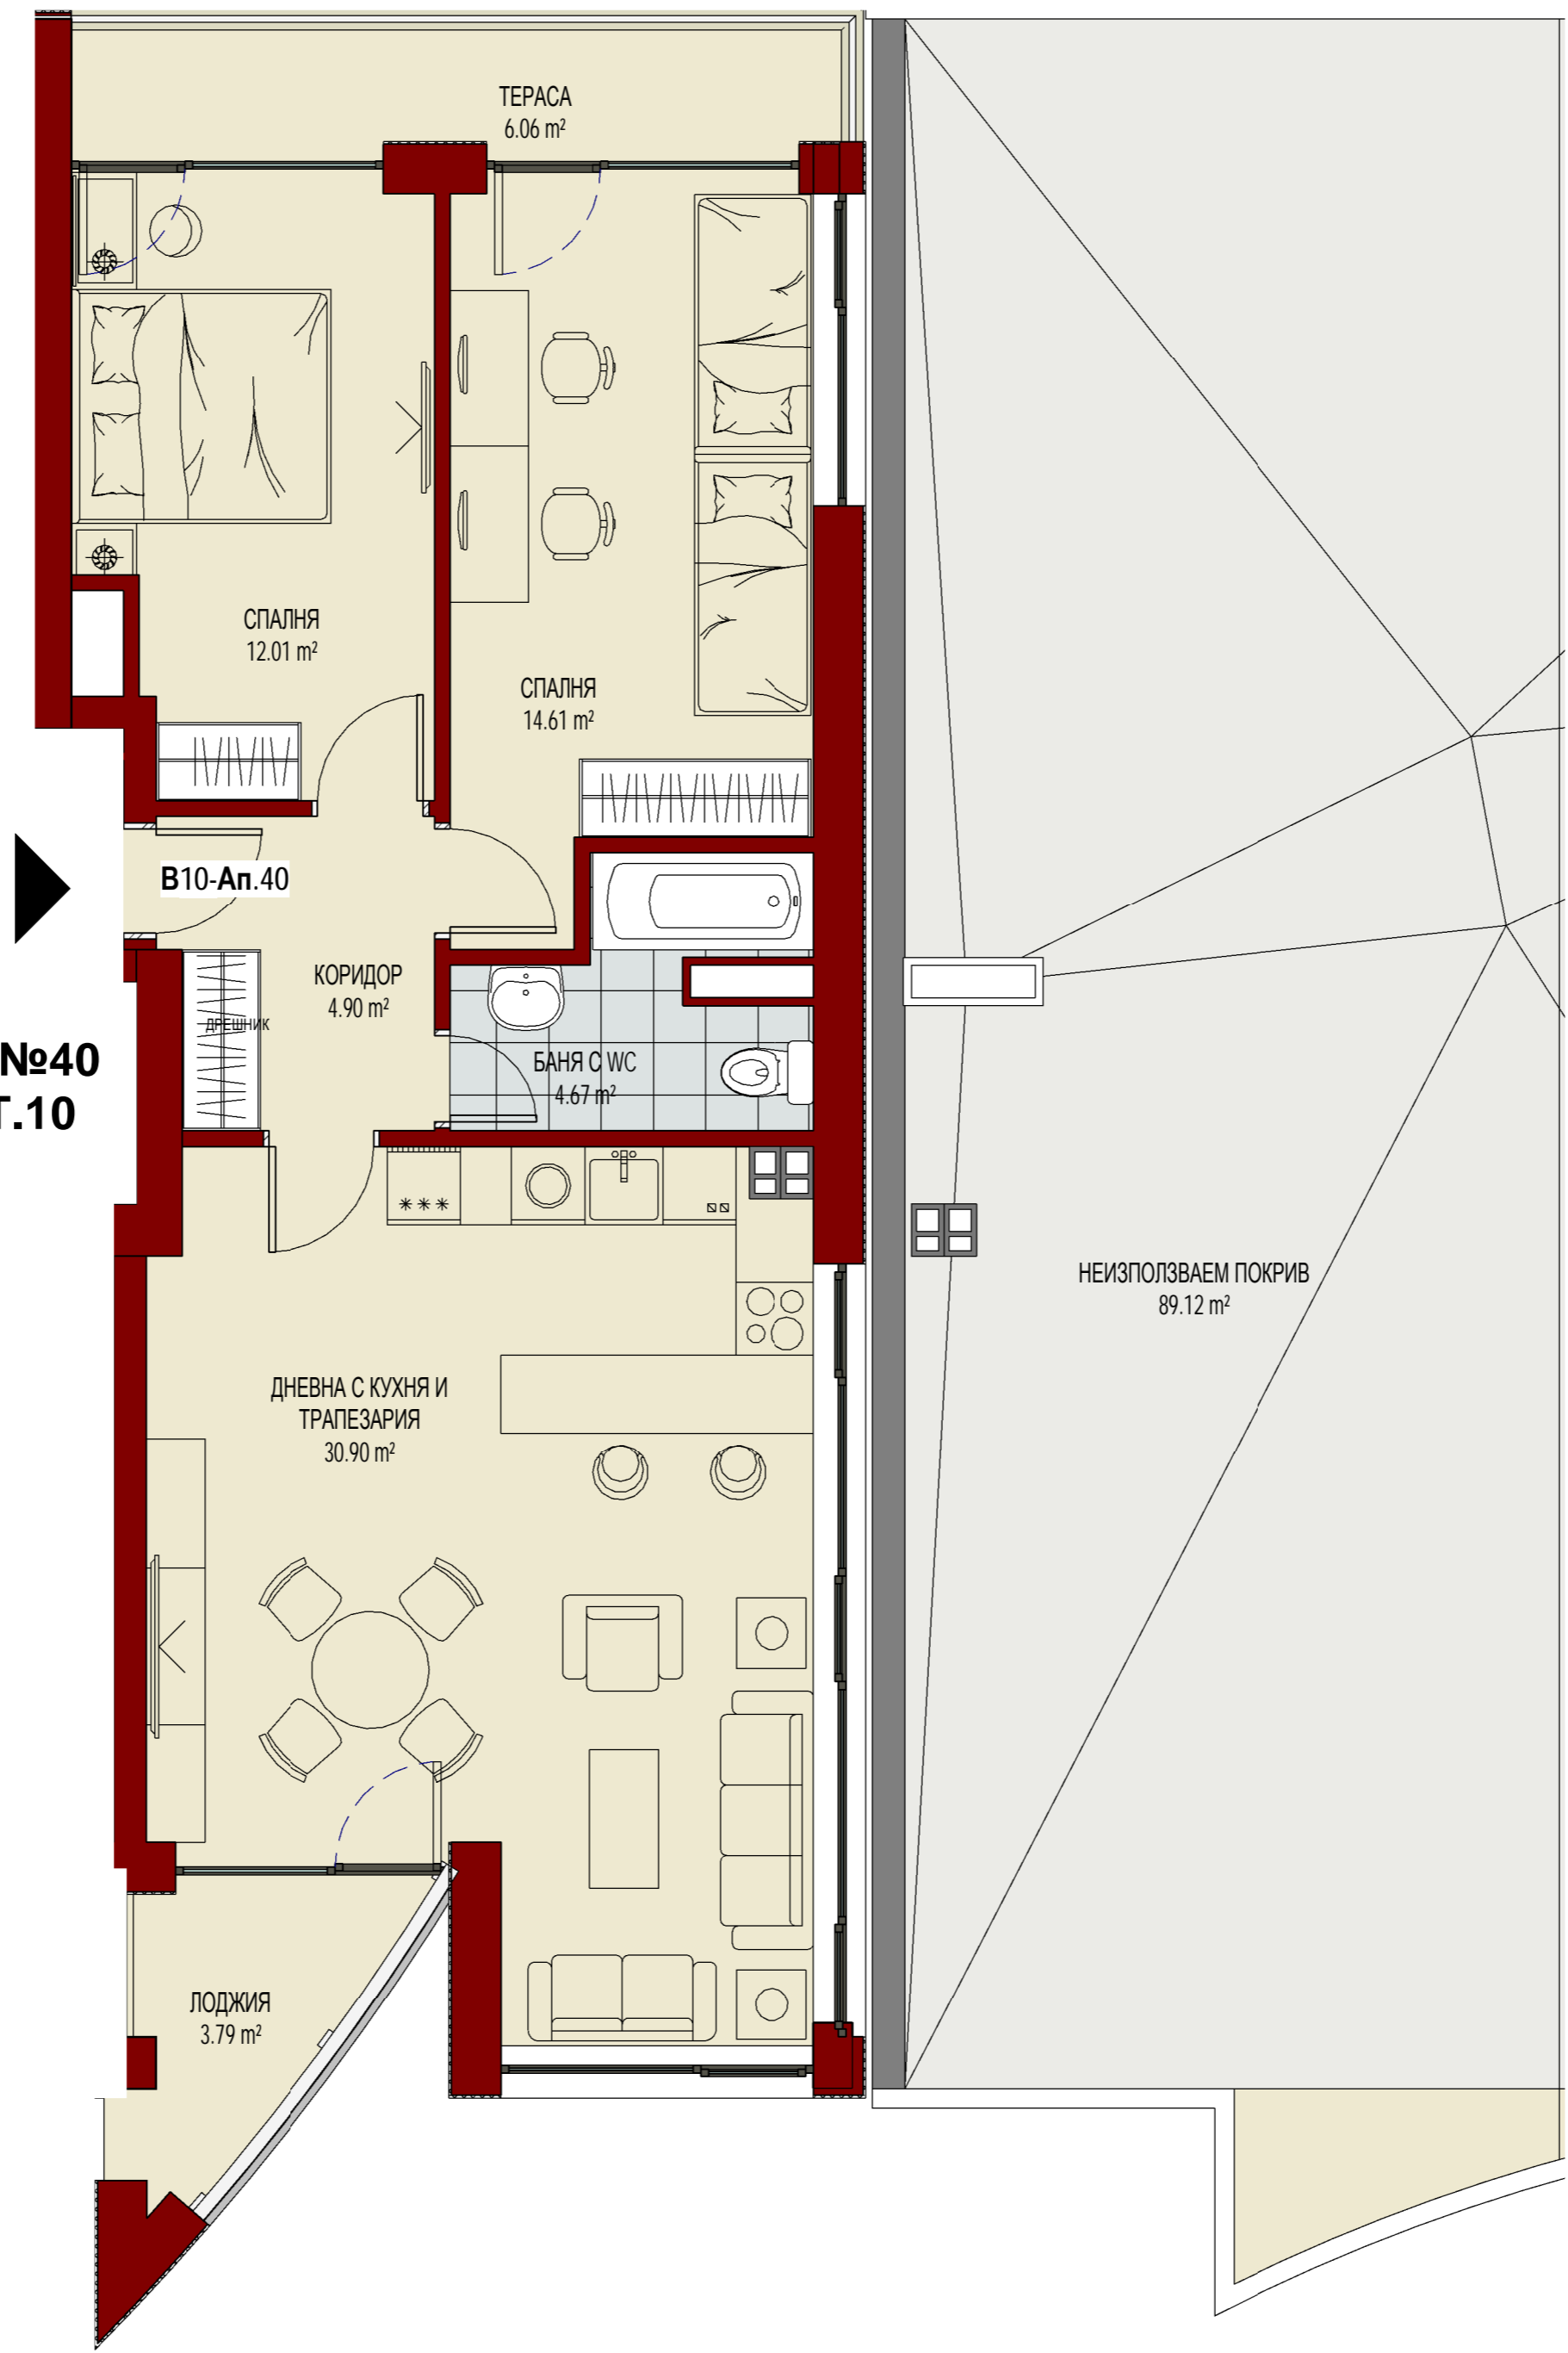

КОРПУС Б

СТЪЛБА
15.33 m²

АСАНСЬОР
5.86 m²

КОРИДОР
6.31 m²

ДНЕВНА С КУХНЯ И
ТРАПЕЗАРИЯ
28.86 m²

ТЕРАСА
27.49 m²

WС С ДУШ
2.95 m²

СПАЛНЯ
14.34 m²

БАНЯ С WС
4.90 m²

КОРИДОР
19.67 m²

Б2-Ат.5

КОРИДОР
3.66 m²

СПАЛНЯ
18.24 m²

СПАЛНЯ
15.15 m²

КОРИДОР
8.21 m²

ДРЕШНИК
1.15 m²

**АПАРТАМЕНТ №38
КОРПУС В, ЕТ.9**

В9-Ап.38

БАЛКОН
9.53 m²

ДНЕВНА С КУХНЯ И
ТРАПЕЗАРИЯ
26.72 m²

СПАЛНЯ
12.31 m²

БАНЯ С ВС
3.45 m²

КОРИДОР
4.72 m²

СПАЛНЯ
15.87 m²

БАНЯ С ВС
4.49 m²

КИЛЕР
0.61 m²

АПАРТАМЕНТ №39
КОРПУС В, ЕТ.9

КОРПУС В, ЕТАЖ 10

**АПАРТАМЕНТ №40
КОРПУС В, ЕТ.10**

**АПАРТАМЕНТ №41
КОРПУС В, ЕТ.10**

АПАРТАМЕНТ №42
КОРПУС В, ЕТ.10

АПАРТАМЕНТ №43
КОРПУС В, ЕТ.10