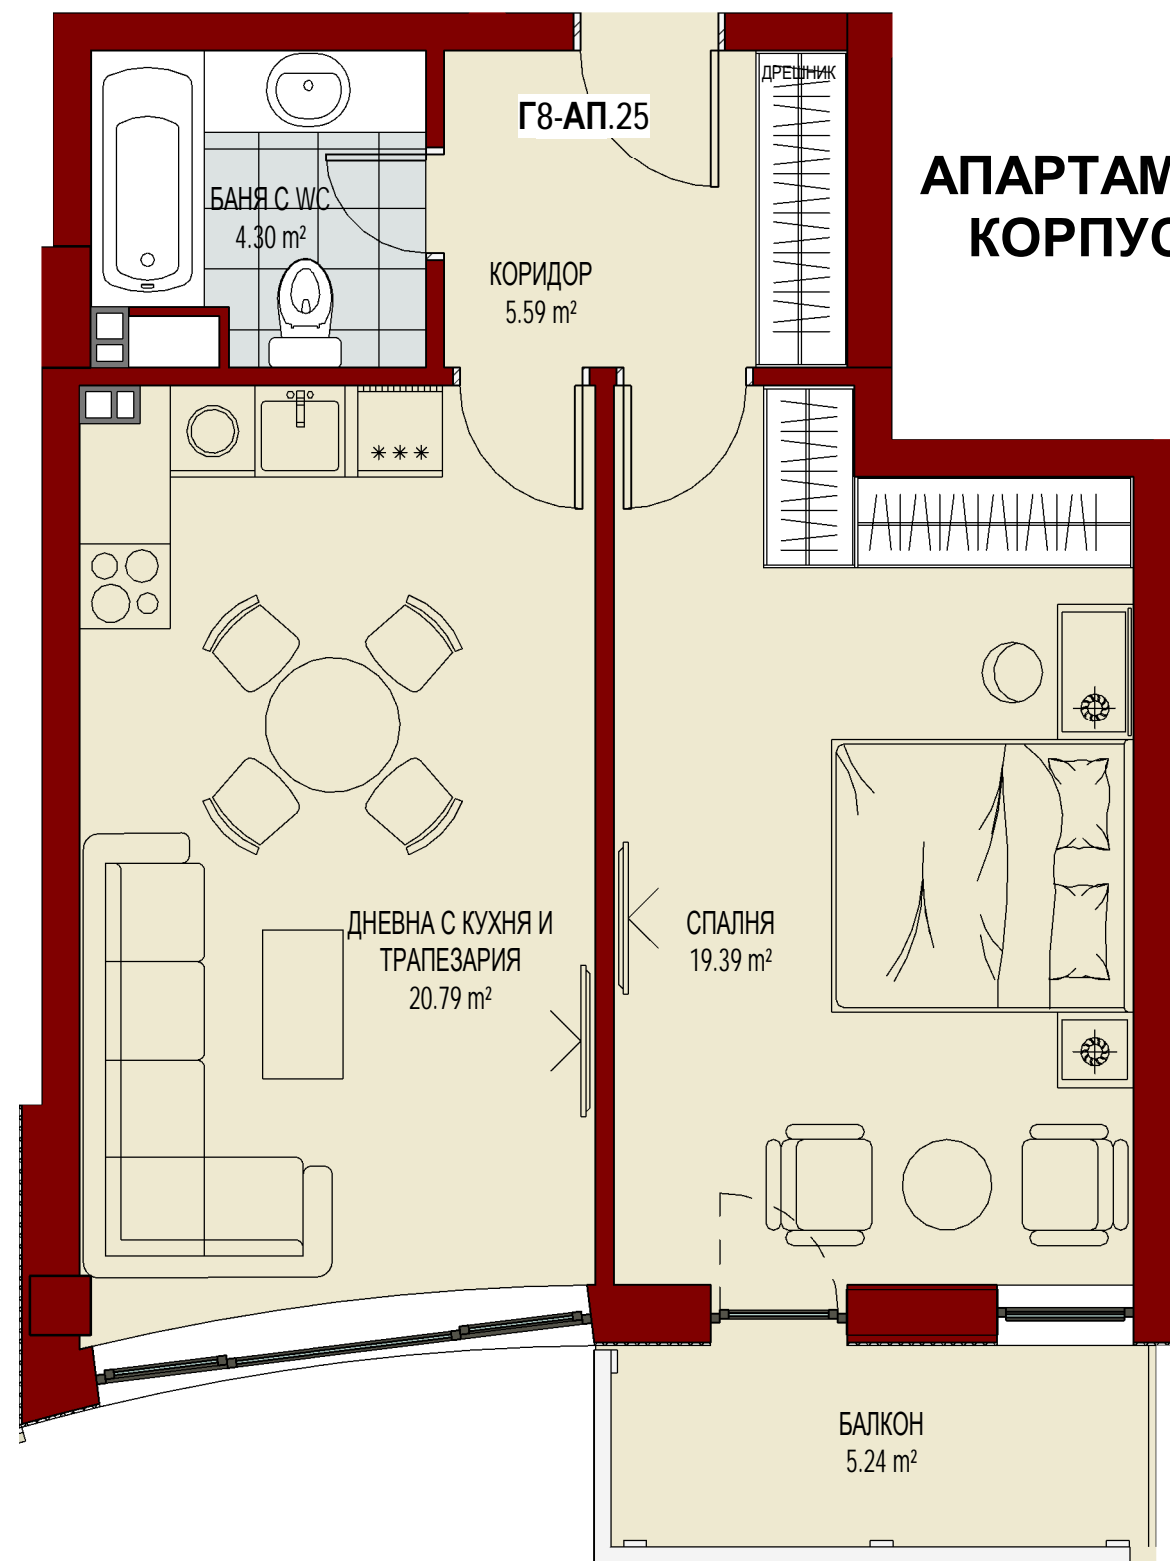

БАНЯ С WС
4.10 m²

КОРИДОР
2.05 m²

ДНЕВНА С КУХНЯ И
ТРАПЕЗАРИЯ
29.95 m²

ЛОДЖИЯ
2.37 m²

АПАРТАМЕНТ №19
КОРПУС Г, ЕТ.7

АПАРТАМЕНТ №20 КОРПУС Г, ЕТ.7

АПАРТАМЕНТ №21
КОРПУС Г, ЕТ.7

**АПАРТАМЕНТ №22
КОРПУС Г, ЕТ.7**

АТЕЛИЕ №8
КОРПУС Г, ЕТ.7

КОРПУС Г, ЕТАЖ 8

**АПАРТАМЕНТ №23
КОРПУС Г, ЕТ.8**

**АПАРТАМЕНТ №24
КОРПУС Г, ЕТ.8**

АПАРТАМЕНТ №25
КОРПУС Г, ЕТ.8

АПАРТАМЕНТ №26
КОРПУС Г, ЕТ.8

АТЕЛИЕ №9
КОРПУС Г, ЕТ.8

КОРПУС Г, ЕТАЖ 9

**АПАРТАМЕНТ №27
КОРПУС Г, ЕТ.9**

АПАРТАМЕНТ №28 КОРПУС Г, ЕТ.9

АПАРТАМЕНТ №29
КОРПУС Г, ЕТ.9

**АПАРТАМЕНТ №30
КОРПУС Г, ЕТ.9**

АТЕЛИЕ №10
КОРПУС Г, ЕТ.9

КОРПУС Г, ЕТАЖ 10

**АПАРТАМЕНТ №31
КОРПУС Г, ЕТ.10**