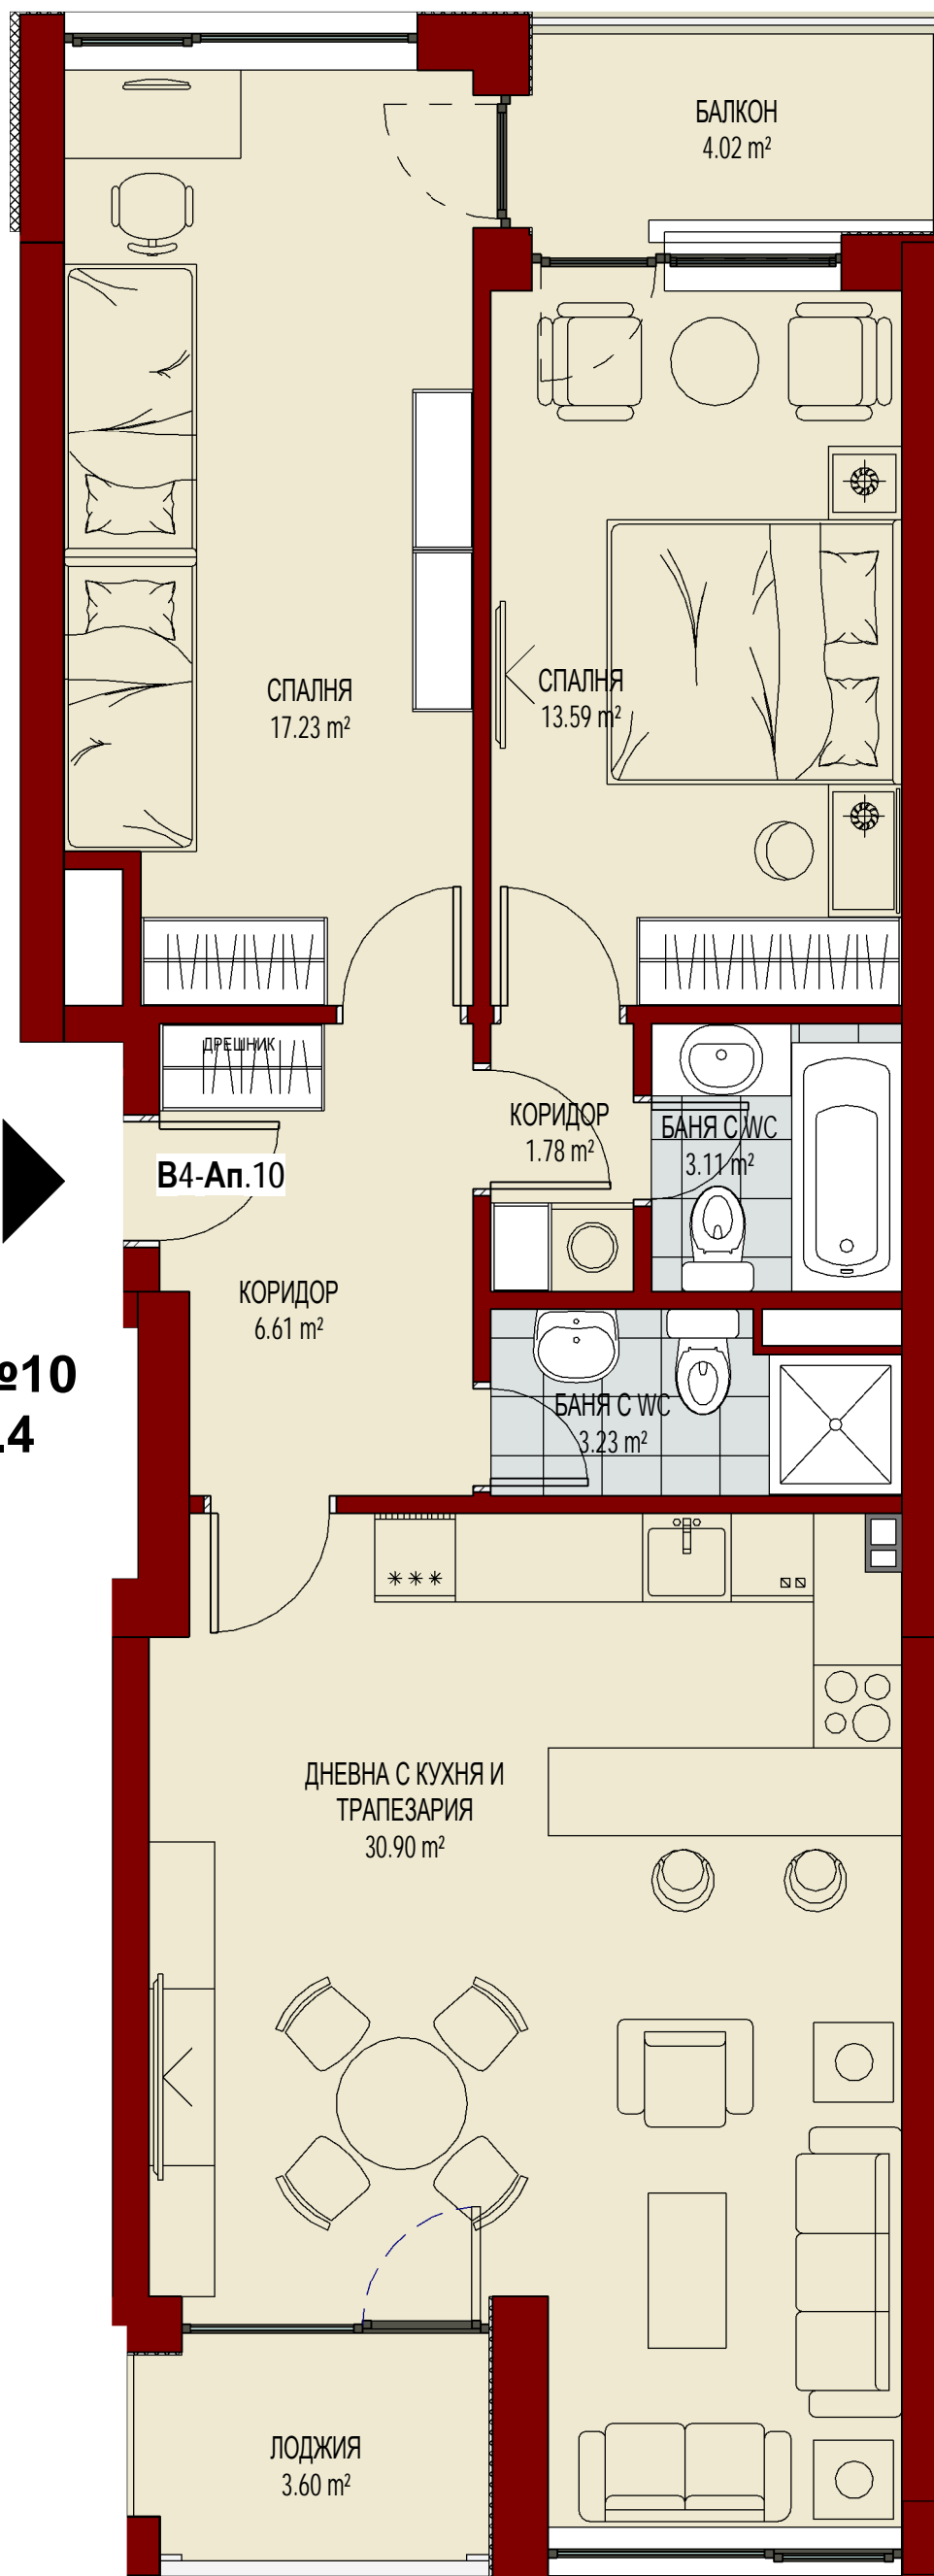

БАНЯ С WС
4.90 m²

КОРИДОР
19.67 m²

Б2-Ат.5

КОРИДОР
3.66 m²

СПАЛНЯ
18.24 m²

СПАЛНЯ
15.15 m²

КОРИДОР
8.21 m²

ДРЕШНИК
1.15 m²

ДНЕВНА С ТРАПЕЗАРИЯ
28.23 m²

ДНЕВНА С КУХНЯ И
ТРАПЕЗАРИЯ
30.90 m²

СПАЛНЯ
14.47 m²

КОРИДОР
3.64 m²

БАНЯ С W.C.
2.91 m²

БАНЯ С W.C.
5.30 m²

СПАЛНЯ
12.06 m²

ЛОДЖИЯ
5.81 m²

ЛОДЖИЯ
3.60 m²

**АПАРТАМЕНТ №2
КОРПУС В, ЕТ.2**

АПАРТАМЕНТ №3 КОРПУС В, ЕТ.2

КОРПУС В, ЕТАЖ 3

**АПАРТАМЕНТ №5
КОРПУС В, ЕТ.3**

**АПАРТАМЕНТ №7
КОРПУС В, ЕТ.3**

**АПАРТАМЕНТ №8
КОРПУС В, ЕТ.3**

**АПАРТАМЕНТ №9
КОРПУС В, ЕТ.3**

КОРПУС В, ЕТАЖ 4

**АПАРТАМЕНТ №10
КОРПУС В, ЕТ.4**

**АПАРТАМЕНТ №11
КОРПУС В, ЕТ.4**

**АПАРТАМЕНТ №12
КОРПУС В, ЕТ.4**

**АПАРТАМЕНТ №13
КОРПУС В, ЕТ.4**

В4-Ап.13

**АПАРТАМЕНТ №14
КОРПУС В, ЕТ.4**

КОРПУС В, ЕТАЖ 5