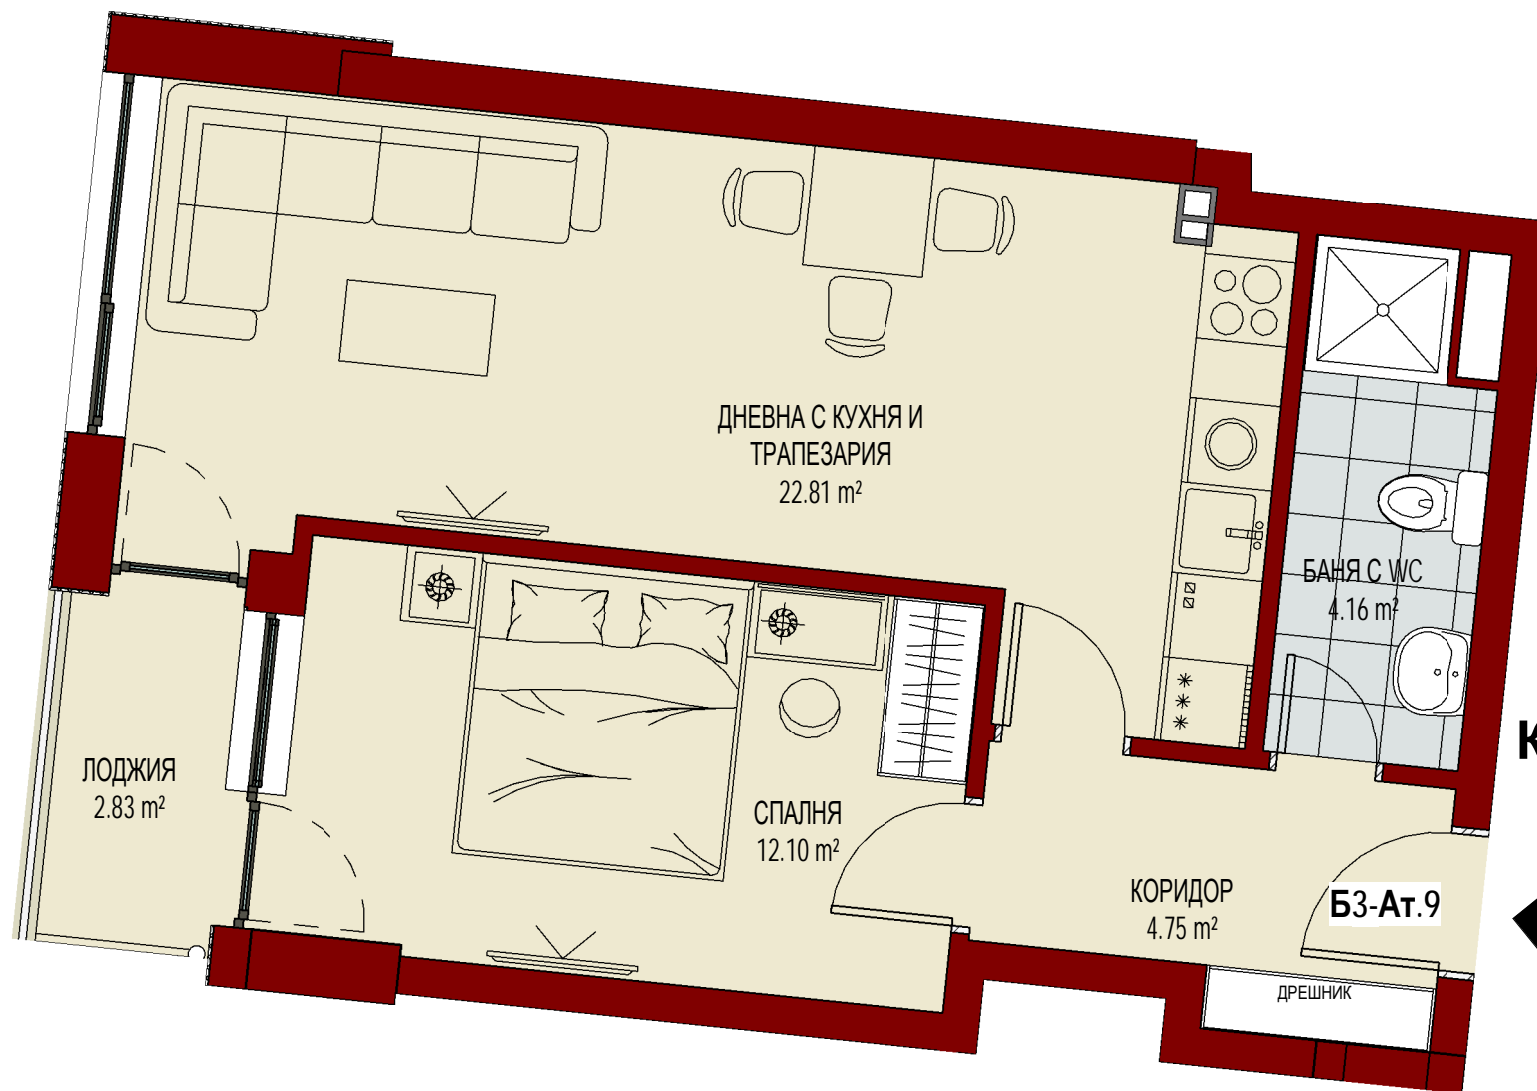

**АТЕЛИЕ №9
КОРПУС Б, ЕТ. 3**