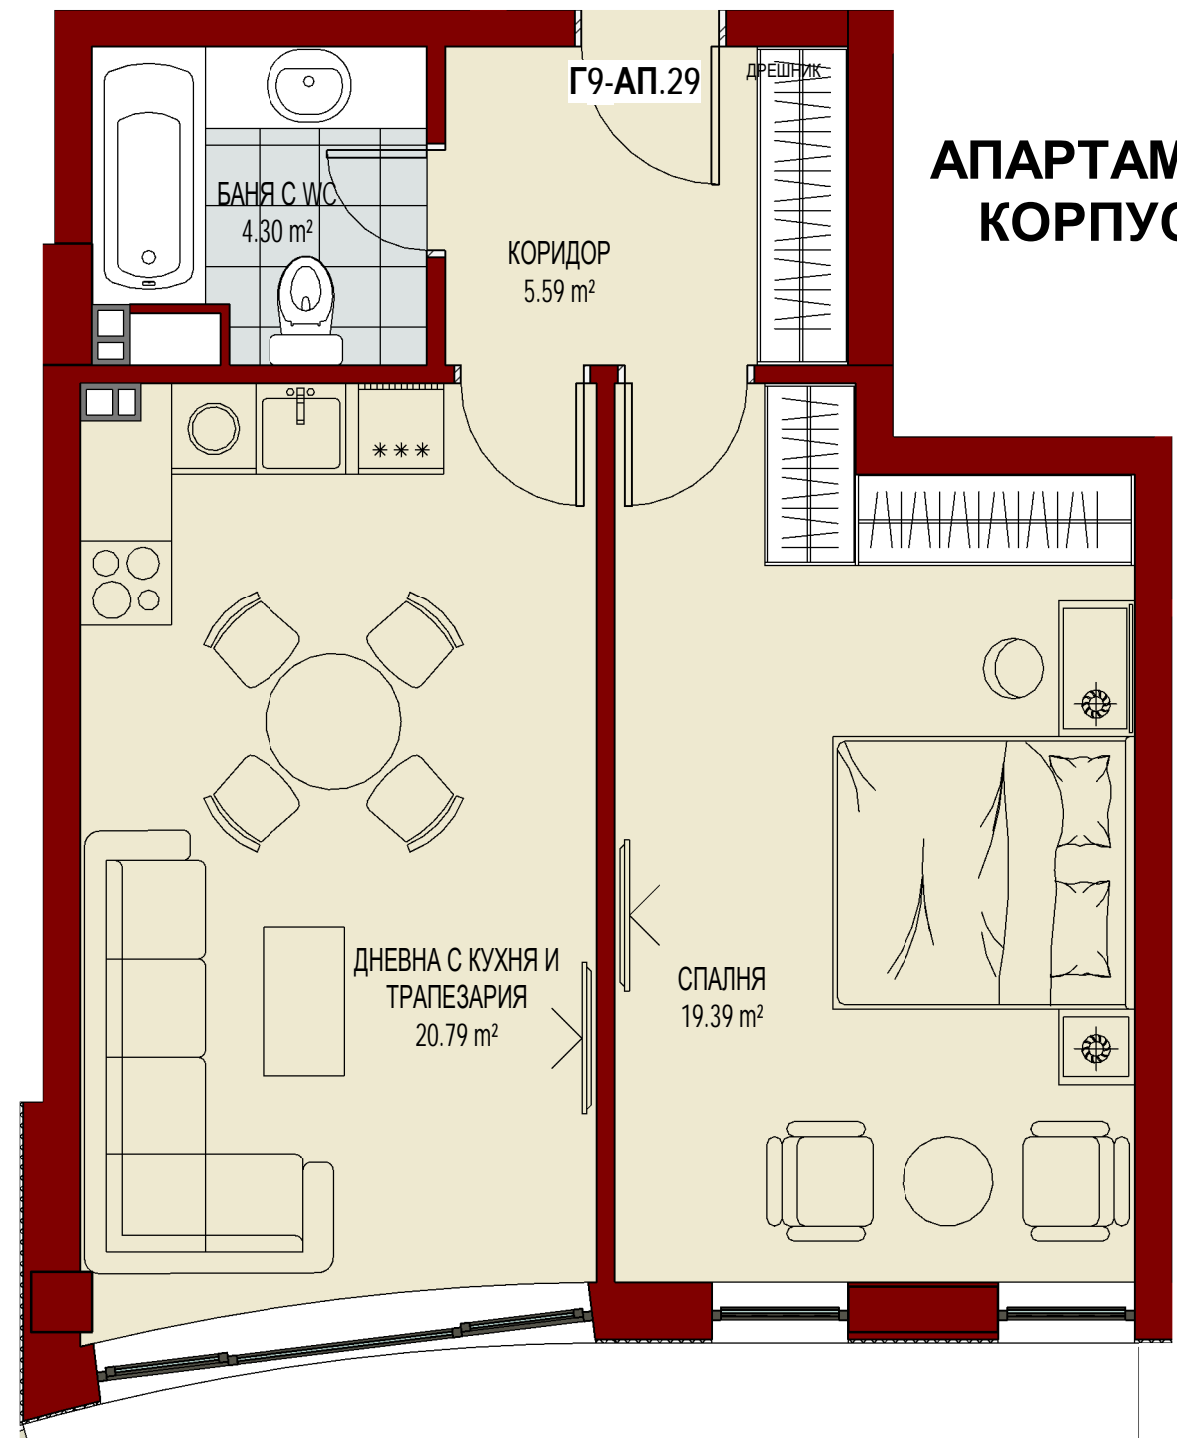

БАНЯ С WС
4.10 m²

КОРИДОР
2.05 m²

ДНЕВНА С КУХНЯ И
ТРАПЕЗАРИЯ
29.95 m²

ЛОДЖИЯ
2.37 m²

АПАРТАМЕНТ №19
КОРПУС Г, ЕТ.7

АПАРТАМЕНТ №20 КОРПУС Г, ЕТ.7

АПАРТАМЕНТ №21
КОРПУС Г, ЕТ.7

**АПАРТАМЕНТ №22
КОРПУС Г, ЕТ.7**

АТЕЛИЕ №8
КОРПУС Г, ЕТ.7

КОРПУС Г, ЕТАЖ 8

**АПАРТАМЕНТ №23
КОРПУС Г, ЕТ.8**

**АПАРТАМЕНТ №24
КОРПУС Г, ЕТ.8**

АПАРТАМЕНТ №25
КОРПУС Г, ЕТ.8

АПАРТАМЕНТ №26
КОРПУС Г, ЕТ.8

АТЕЛИЕ №9
КОРПУС Г, ЕТ.8

КОРПУС Г, ЕТАЖ 9

**АПАРТАМЕНТ №27
КОРПУС Г, ЕТ.9**

АПАРТАМЕНТ №28 КОРПУС Г, ЕТ.9

АПАРТАМЕНТ №29
КОРПУС Г, ЕТ.9

**АПАРТАМЕНТ №30
КОРПУС Г, ЕТ.9**

АТЕЛИЕ №10
КОРПУС Г, ЕТ.9

КОРПУС Г, ЕТАЖ 10

**АПАРТАМЕНТ №31
КОРПУС Г, ЕТ.10**