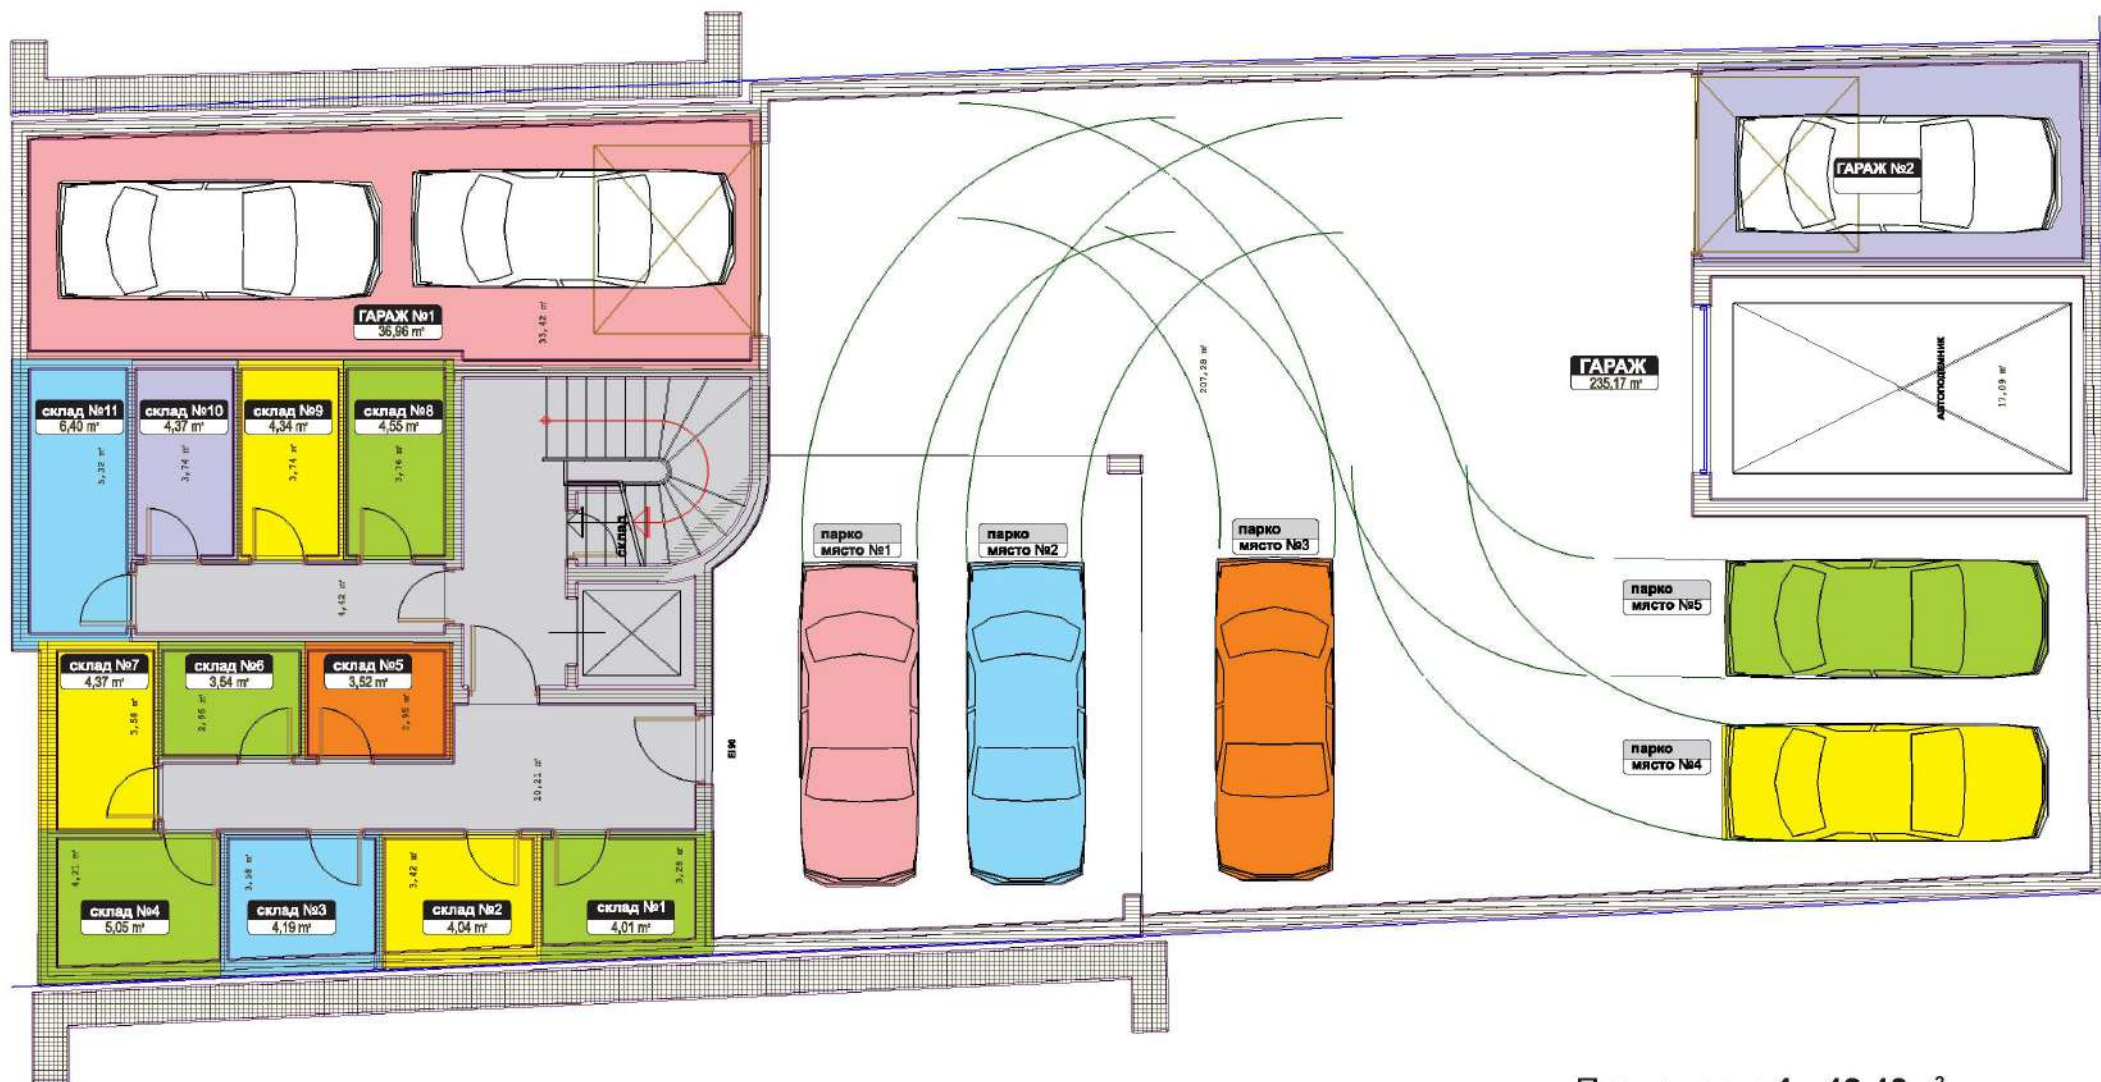

Разпределение
ПАРТЕР

Кафе аперитив - 100,05м²
Магазин пром. стоки - 24,81м²

Гараж 3 - 19,24м²
Гараж 4 - 18,87м²

Паркоместо 6 - 20,94м²
Паркоместо 7 - 20,94м²
Паркоместо 8 - 22,36м²

Разпределение
ПОДЗЕМЕН ЕТАЖ

Гараж 1 - 84,28м²
Гараж 2 - 39,65м²

Паркоместо 1 - 42,43м²
Паркоместо 2 - 42,43м²
Паркоместо 3 - 42,43м²
Паркоместо 4 - 34,86м²
Паркоместо 5 - 34,86м²

2 Розподілення
ВТОРИ ЖИЛИЩЕН ЕТАЖ

Апартамент 3 - 125,60м²
Апартамент 4 - 90,58м²

4

Разпределение
ЧЕТВЪРТИ ЖИЛИЩЕН ЕТАЖ

Апартамент 7 - 125,81м²
Апартамент 8 - 89,99м²

5 Разпределение
ПЕТИ ЖИЛИЩЕН ЕТАЖ

Апартамент 9 - 125,77м²
Апартамент 10 - 86,52м²

6 **Разпределение**
ШЕСТИ ЖИЛИЩЕН ЕТАЖ