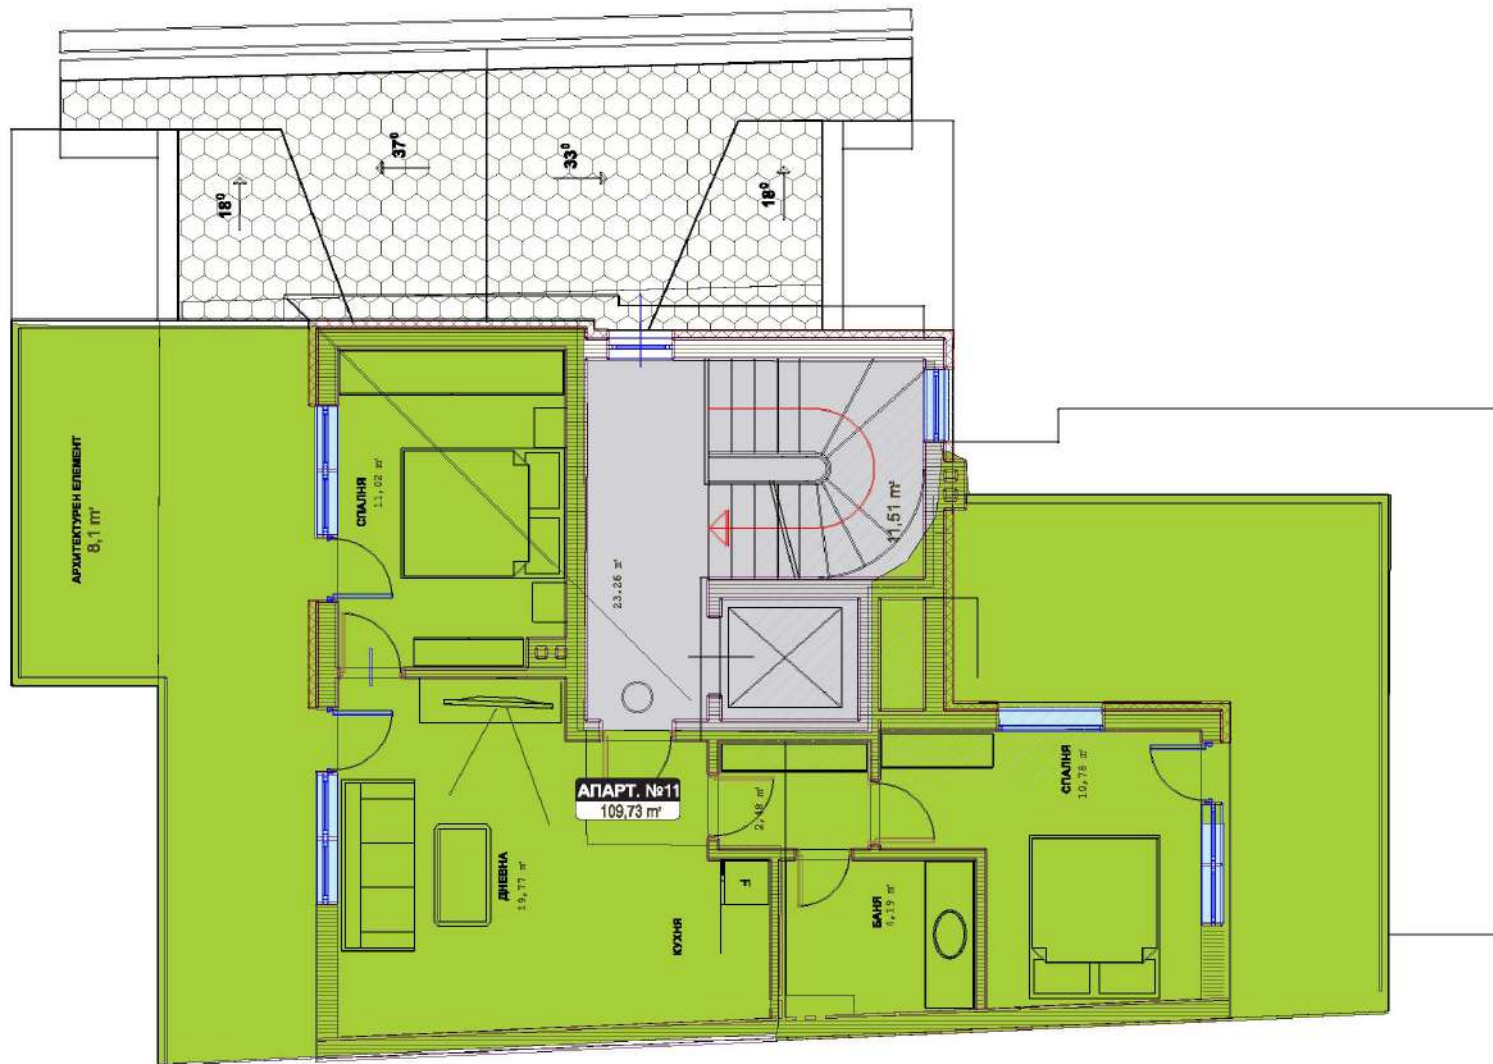

Разпределение
ПАРТЕР

Кафе аперитив - 100,05м²
Магазин пром. стоки - 24,81м²

Гараж 3 - 19,24м²
Гараж 4 - 18,87м²

Паркоместо 6 - 20,94м²
Паркоместо 7 - 20,94м²
Паркоместо 8 - 22,36м²

Разпределение
ПОДЗЕМЕН ЕТАЖ

Гараж 1 - 84,28м²
Гараж 2 - 39,65м²

Паркоместо 1 - 42,43м²
Паркоместо 2 - 42,43м²
Паркоместо 3 - 42,43м²
Паркоместо 4 - 34,86м²
Паркоместо 5 - 34,86м²

2 Розподілення
ВТОРИ ЖИЛИЩЕН ЕТАЖ

Апартамент 3 - 125,60м²
Апартамент 4 - 90,58м²

4

Разпределение
ЧЕТВЪРТИ ЖИЛИЩЕН ЕТАЖ

Апартамент 7 - 125,81м²
Апартамент 8 - 89,99м²

5 Разпределение
ПЕТИ ЖИЛИЩЕН ЕТАЖ

Апартамент 9 - 125,77м²
Апартамент 10 - 86,52м²

6 **Разпределение**
ШЕСТИ ЖИЛИЩЕН ЕТАЖ

Апартамент 11 - 135,90м²