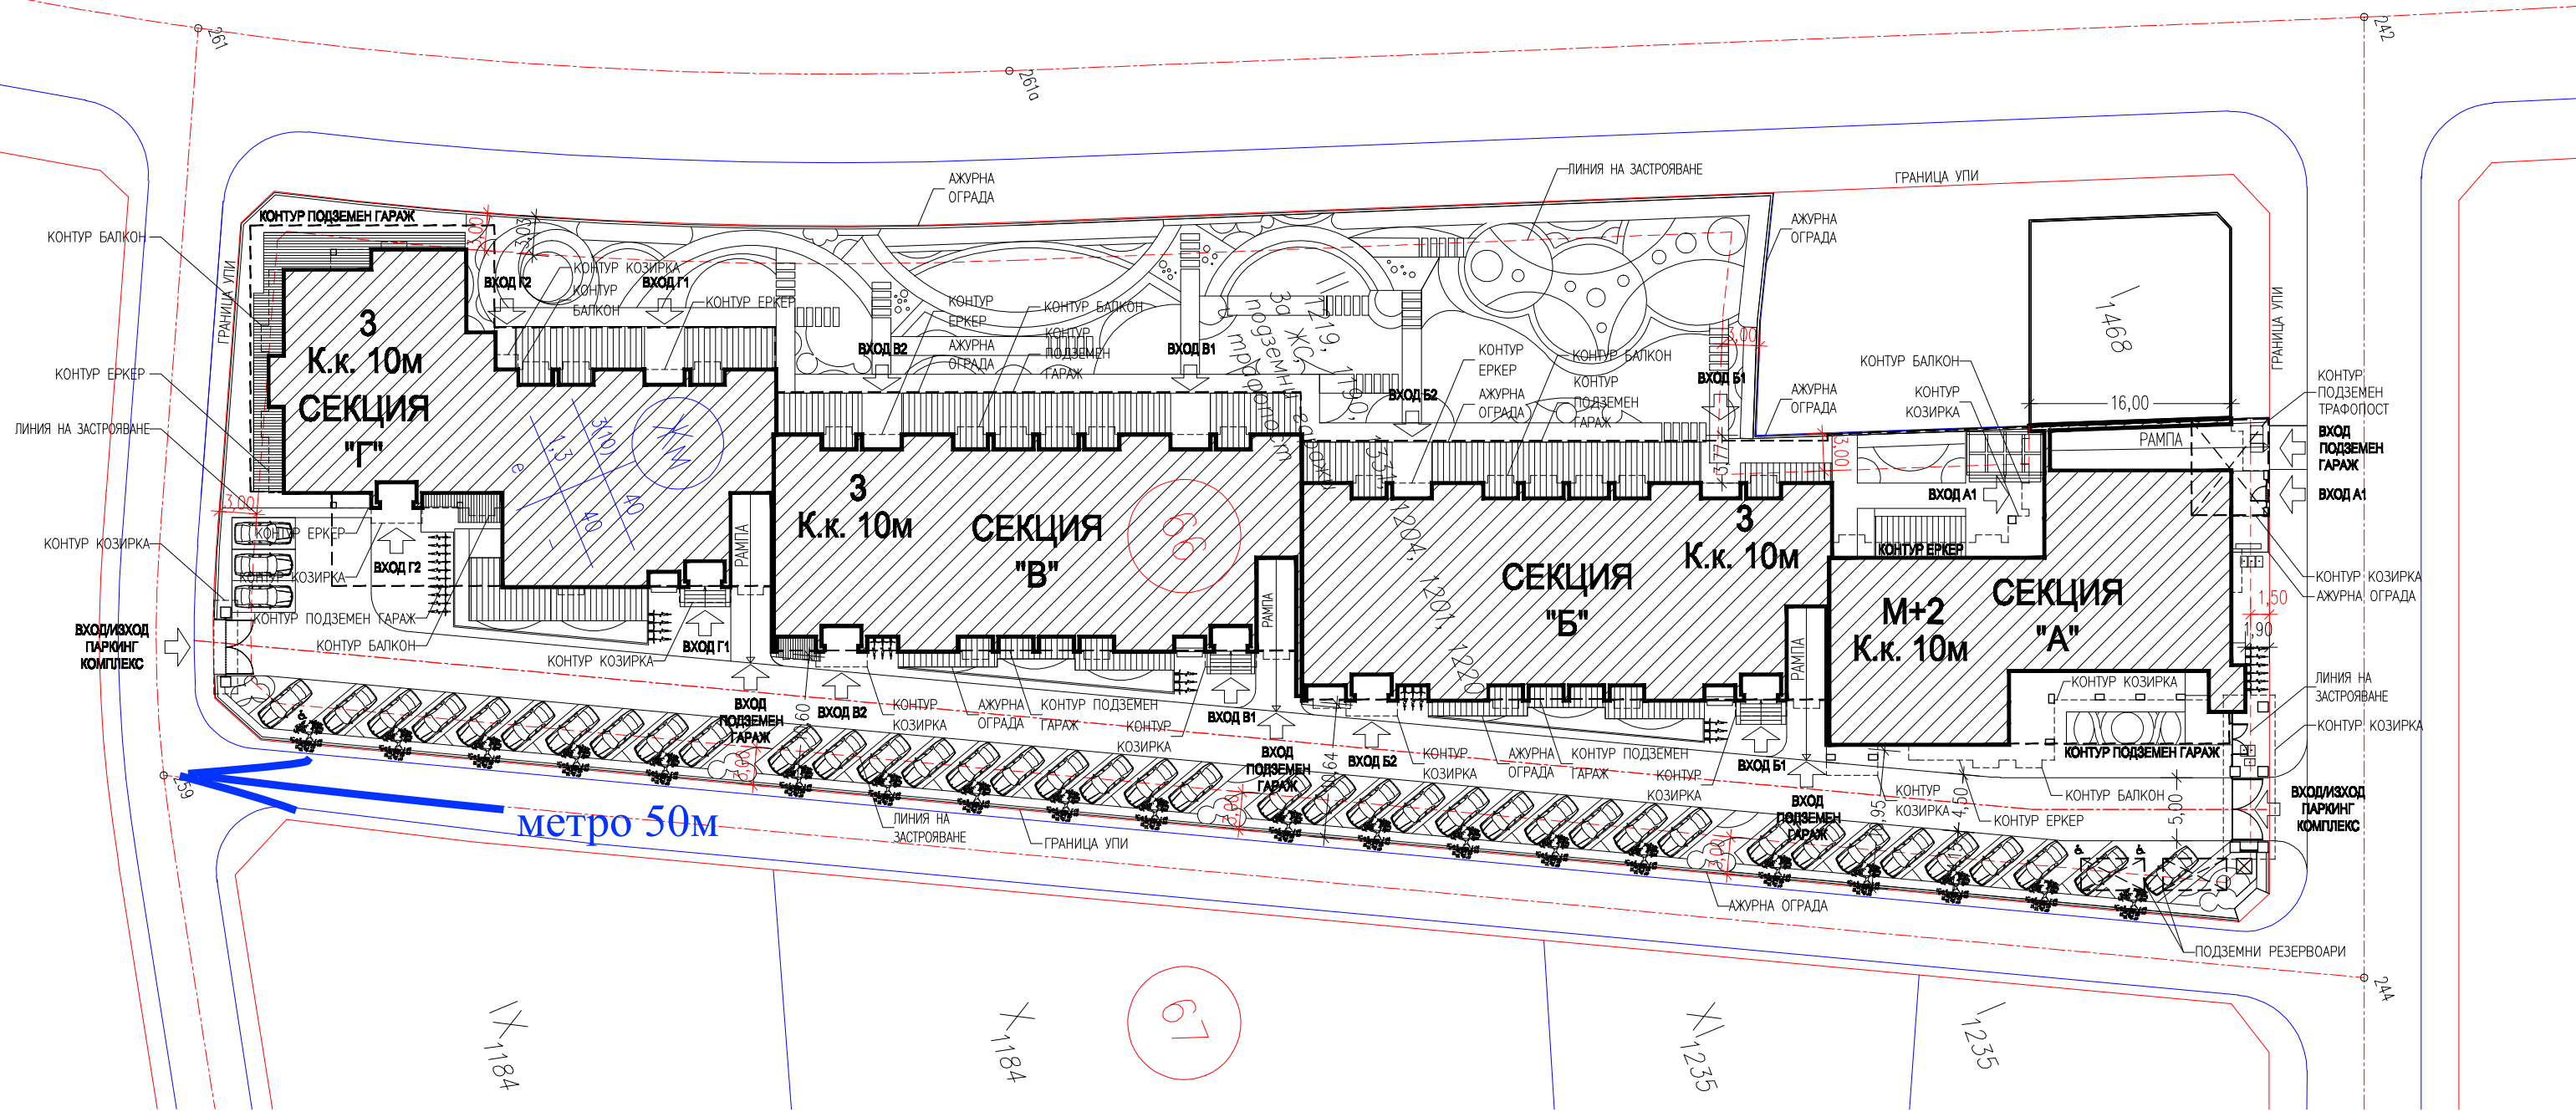

126

ЗА ПАРК

67

СИТУАЦИЯ М 1:500

# Гледка Витоша

126

ЗА ПАРК

# Гледка планина Витоша

СИТУАЦИЯ М 1:500