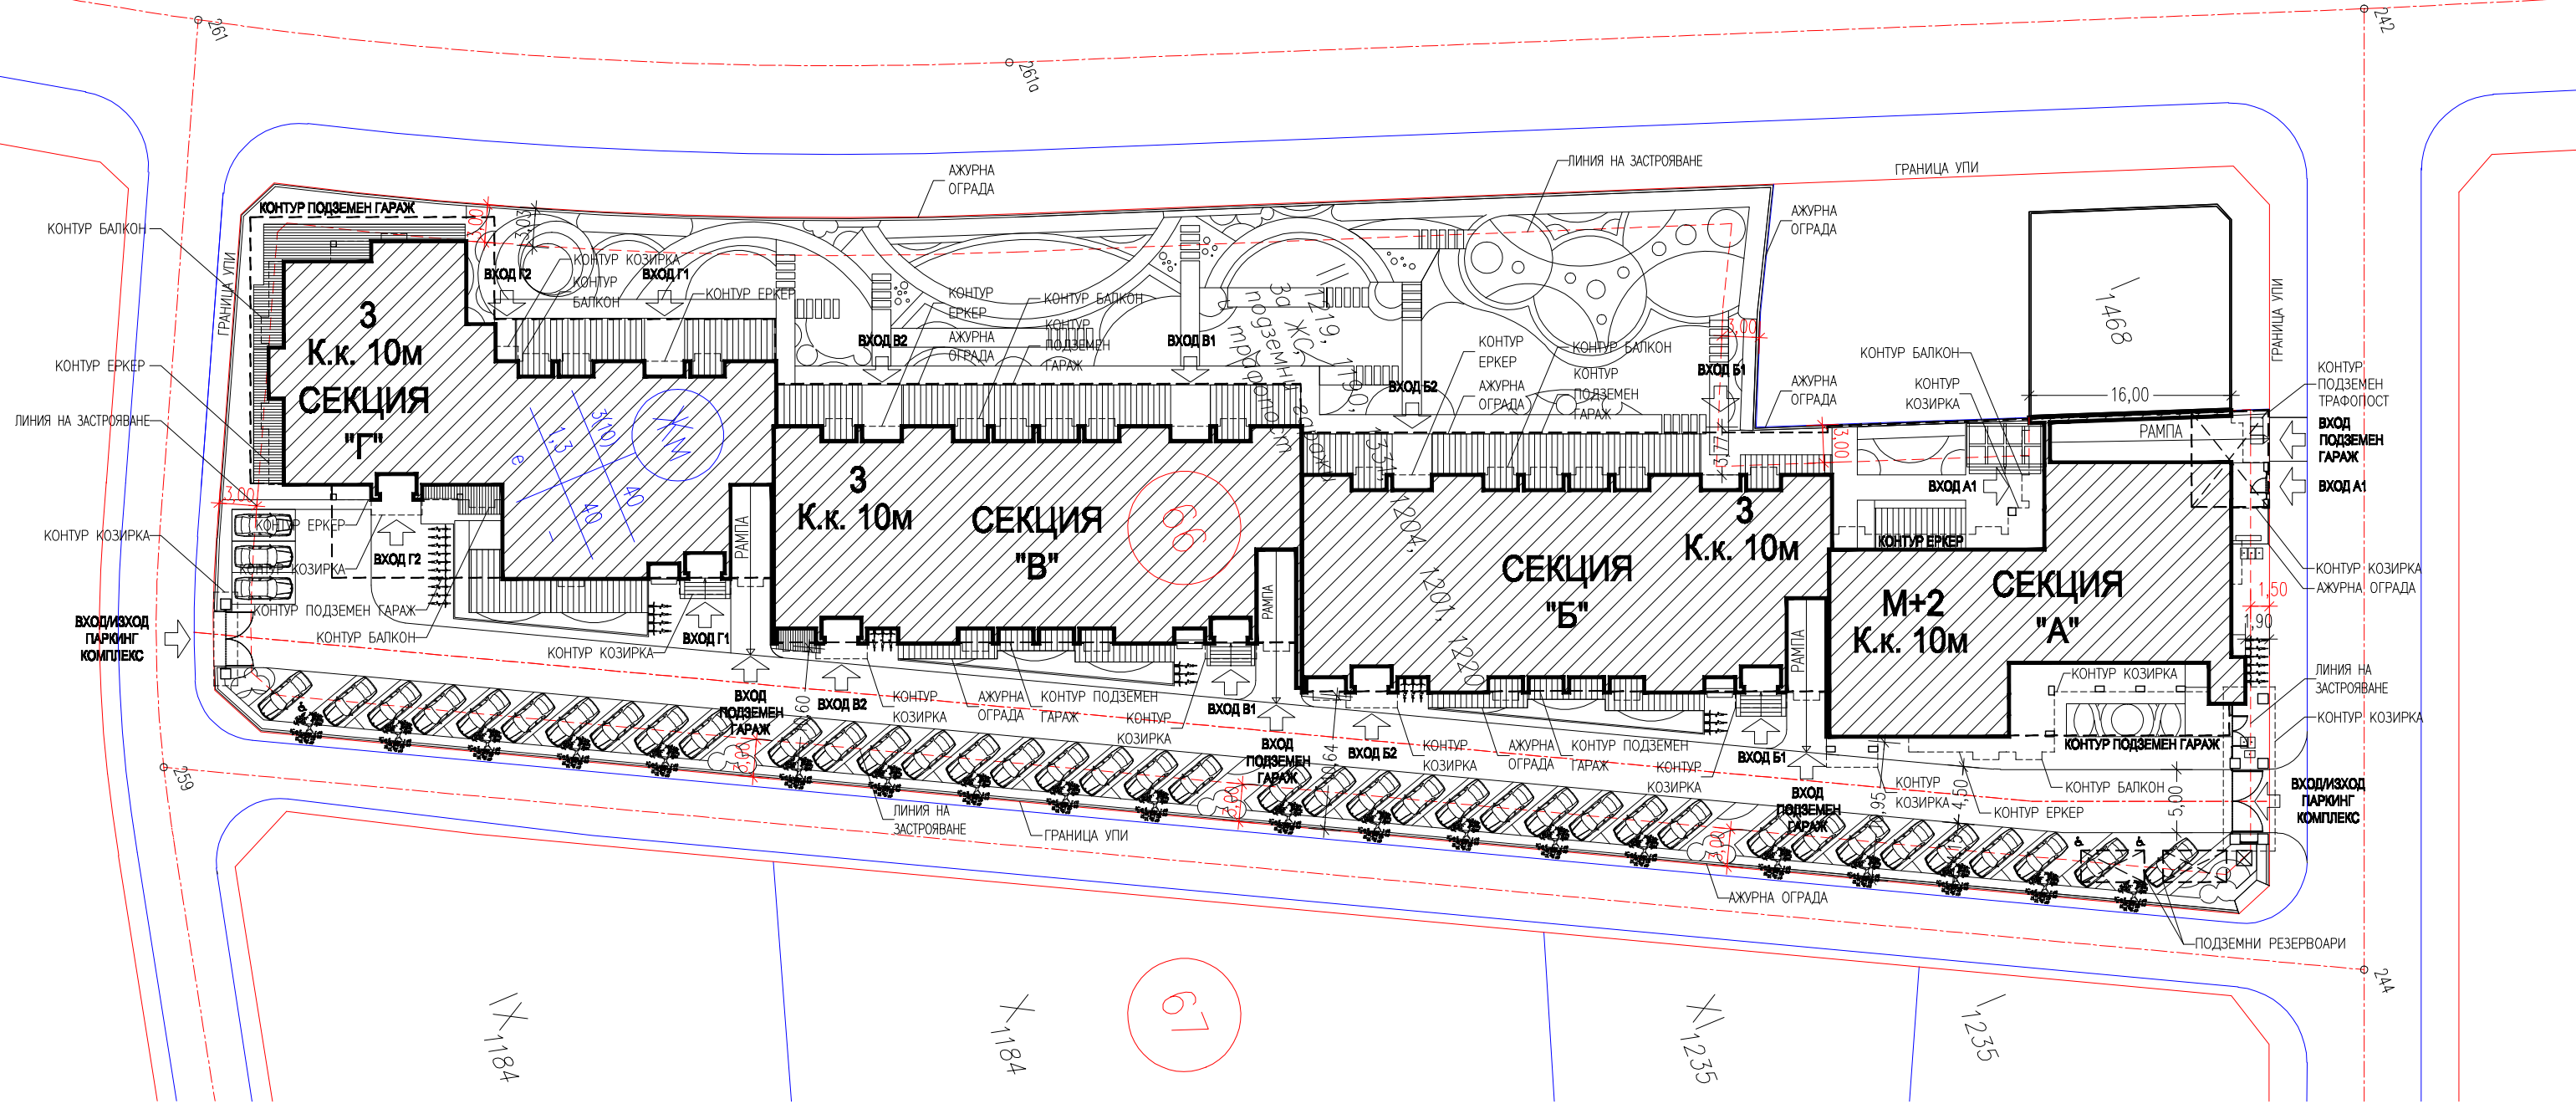

126

ЗА ПАРК

67

СИТУАЦИЯ М 1:500

# Гледка Витоша

126

ЗА ПАРК

# Гледка планина Витоша

СИТУАЦИЯ М 1:500