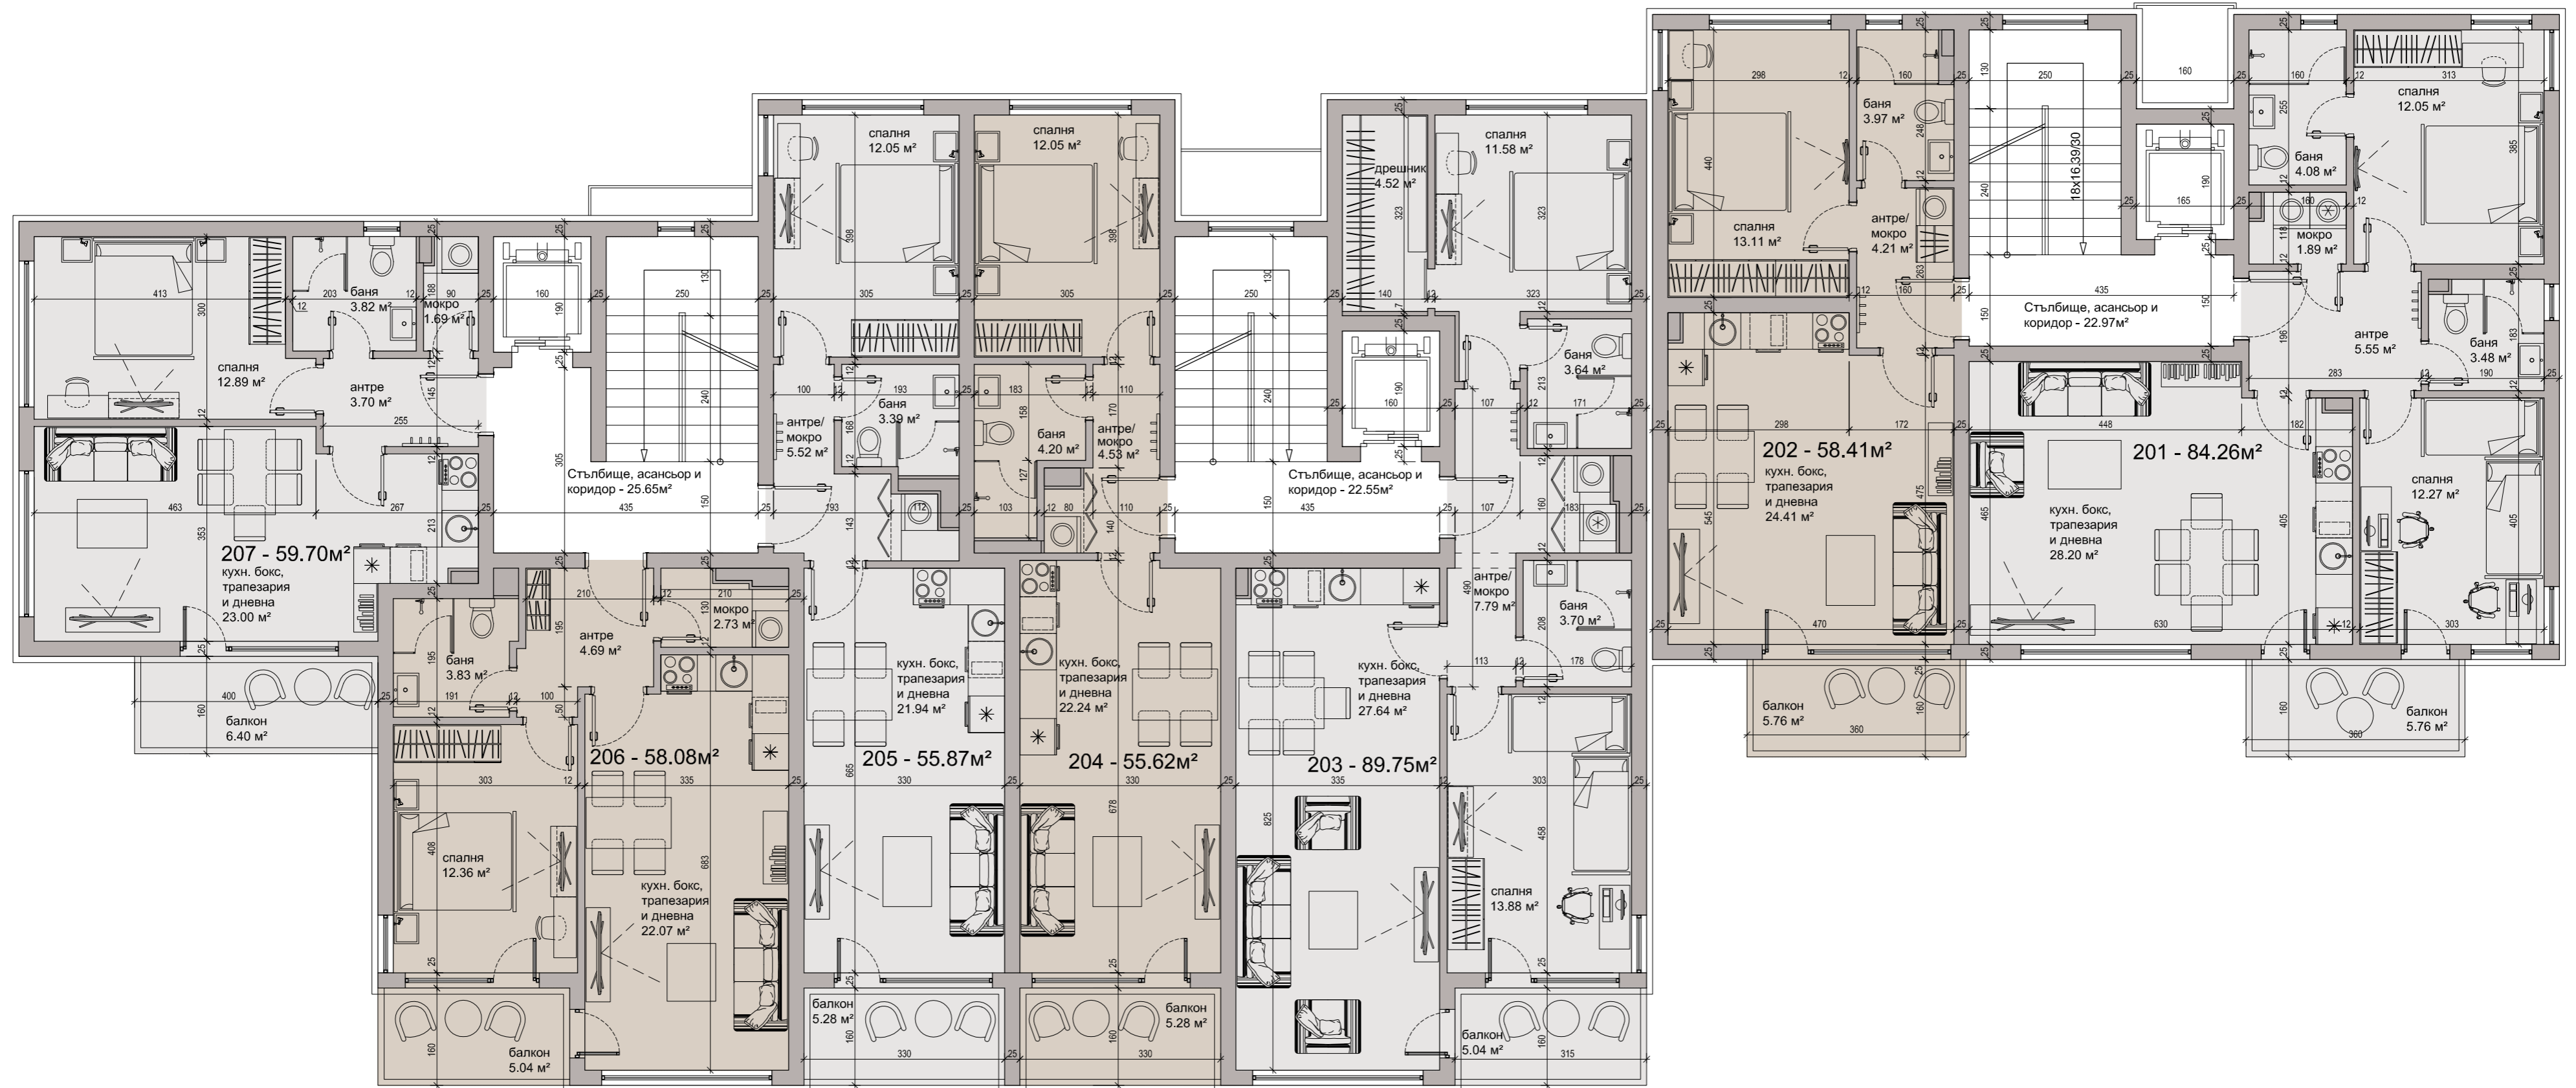

ПАРТЕР – 480.08м²

VITOSHKA VIEW

GENIG Проектант "Джениг" ООД
 ВЪЗЛОЖИТЕЛ "ВИТОША ВЮ РЕЗИДЪНС" ООД
 ОБЕКТ Комплекс "Витоша Вю"
 СГРАДА 4
 СЪДЪРЖАНИЕ РАЗПРЕДЕЛЕНИЕ ПАРТЕР

1 ЕТАЖ – 535.84м²

VITOSHА VIEW

Проектант "Джениг" ООД
ВЪЗЛОЖИТЕЛ "ВИТОША ВЮ РЕЗИДЪНС" ООД
ОБЕКТ Комплекс "Витоша Вю"
СГРАДА 4
СЪДЪРЖАНИЕ РАЗПРЕДЕЛЕНИЕ 1 ЕТАЖ

2 ЕТАЖ – 535.84м²

VITOSHA VIEW

Проектант "Джениг" ООД
 ВЪЗЛОЖИТЕЛ "ВИТОША ВЮ РЕЗИДЪНС" ООД
 ОБЕКТ Комплекс "Витоша Вю"
 СГРАДА 4
 СЪДЪРЖАНИЕ РАЗПРЕДЕЛЕНИЕ 2 ЕТАЖ

3 ЕТАЖ – 535.84м²

VITOSHA VIEW

Проектант "Джениг" ООД
 ВЪЗЛОЖИТЕЛ "ВИТОША ВЮ РЕЗИДЪНС" ООД
 ОБЕКТ Комплекс "Витоша Вю"
 СГРАДА 4
 СЪДЪРЖАНИЕ РАЗПРЕДЕЛЕНИЕ 3 ЕТАЖ

6 ЕТАЖ – 166.98м²

Покрив 5 етаж

VITOSHKA VIEW

Проектант "Джениг" ООД

ВЪЗЛОЖИТЕЛ "ВИТОША ВЮ РЕЗИДЪНС" ООД

ОБЕКТ Комплекс "Витоша Вю"
СГРАДА 4

СЪДЪРЖАНИЕ РАЗПРЕДЕЛЕНИЕ 6 ЕТАЖ

7 ЕТАЖ – 166.98м²

VITOSHKA VIEW

Проектант "Джениг" ООД
ВЪЗЛОЖИТЕЛ "ВИТОША ВЮ РЕЗИДЪНС" ООД
ОБЕКТ Комплекс "Витоша Вю"
СГРАДА 4
СЪДЪРЖАНИЕ РАЗПРЕДЕЛЕНИЕ 7 ЕТАЖ

8 ЕТАЖ – 166.98м²

Покрив 5 етаж

VITOSHKA VIEW

GENIG Проектант "Джениг" ООД
ВЪЗЛОЖИТЕЛ "ВИТОША ВЮ РЕЗИДЪНС" ООД
ОБЕКТ Комплекс "Витоша Вю"
СГРАДА 4
СЪДЪРЖАНИЕ РАЗПРЕДЕЛЕНИЕ 8 ЕТАЖ