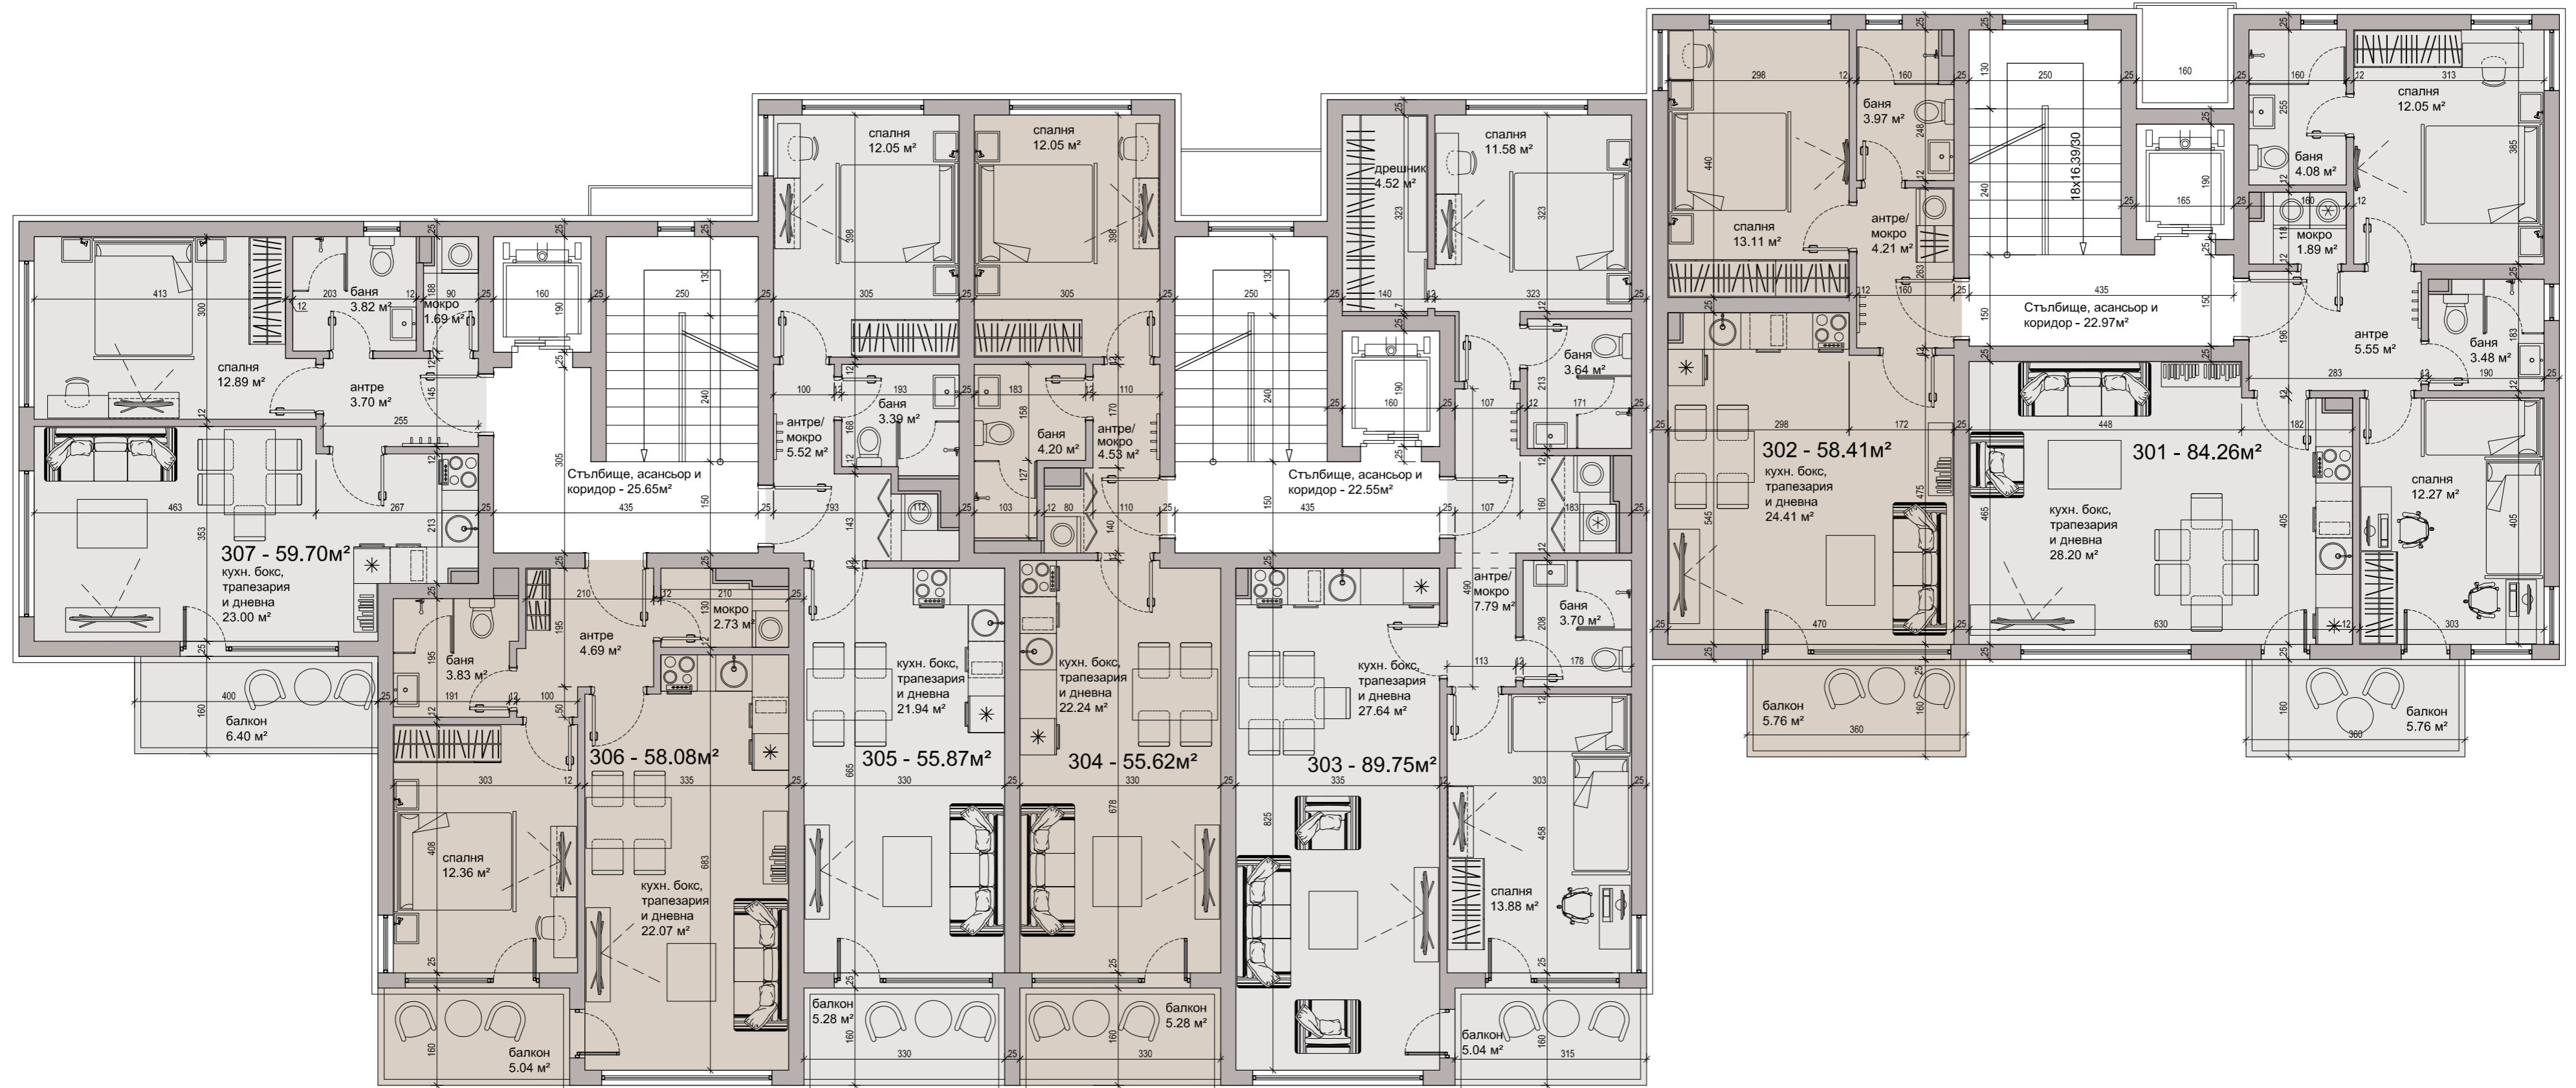

2 ЕТАЖ – 535.84м²

VITOSHA VIEW

Проектант "Джениг" ООД
 ВЪЗЛОЖИТЕЛ "ВИТОША ВЮ РЕЗИДЪНС" ООД
 ОБЕКТ Комплекс "Витоша Вю"
 СГРАДА 4
 СЪДЪРЖАНИЕ РАЗПРЕДЕЛЕНИЕ 2 ЕТАЖ

3 ЕТАЖ – 535.84м²

VITOSHA VIEW

Проектант "Джениг" ООД
 ВЪЗЛОЖИТЕЛ "ВИТОША ВЮ РЕЗИДЪНС" ООД
 ОБЕКТ Комплекс "Витоша Вю"
 СГРАДА 4
 СЪДЪРЖАНИЕ РАЗПРЕДЕЛЕНИЕ 3 ЕТАЖ

4 ЕТАЖ – 535.84м²

VITOSHA VIEW

Проектант "Джениг" ООД
 ВЪЗЛОЖИТЕЛ "ВИТОША ВЮ РЕЗИДЪНС" ООД
 ОБЕКТ Комплекс "Витоша Вю"
 СГРАДА 4
 СЪДЪРЖАНИЕ РАЗПРЕДЕЛЕНИЕ 4 ЕТАЖ

5 ЕТАЖ – 487.44м²

VITOSHА VIEW

Проектант "Джениг" ООД
 ВЪЗЛОЖИТЕЛ "ВИТОША ВЮ РЕЗИДЪНС" ООД
 ОБЕКТ Комплекс "Витоша Вю"
 СГРАДА 4
 СЪДЪРЖАНИЕ РАЗПРЕДЕЛЕНИЕ 5 ЕТАЖ

6 ЕТАЖ – 166.98м²

Покрив 5 етаж

VITOSHKA VIEW

Проектант "Джениг" ООД

ВЪЗЛОЖИТЕЛ "ВИТОША ВЮ РЕЗИДЪНС" ООД

ОБЕКТ Комплекс "Витоша Вю"
СГРАДА 4

СЪДЪРЖАНИЕ РАЗПРЕДЕЛЕНИЕ 6 ЕТАЖ

7 ЕТАЖ – 166.98м²

VITOSHKA VIEW

Проектант "Джениг" ООД
ВЪЗЛОЖИТЕЛ "ВИТОША ВЮ РЕЗИДЪНС" ООД
ОБЕКТ Комплекс "Витоша Вю"
СГРАДА 4
СЪДЪРЖАНИЕ РАЗПРЕДЕЛЕНИЕ 7 ЕТАЖ

8 ЕТАЖ – 166.98м²

Покрив 5 етаж

VITOSHKA VIEW

GENIG Проектант "Джениг" ООД
ВЪЗЛОЖИТЕЛ "ВИТОША ВЮ РЕЗИДЪНС" ООД
ОБЕКТ Комплекс "Витоша Вю"
СГРАДА 4
СЪДЪРЖАНИЕ РАЗПРЕДЕЛЕНИЕ 8 ЕТАЖ