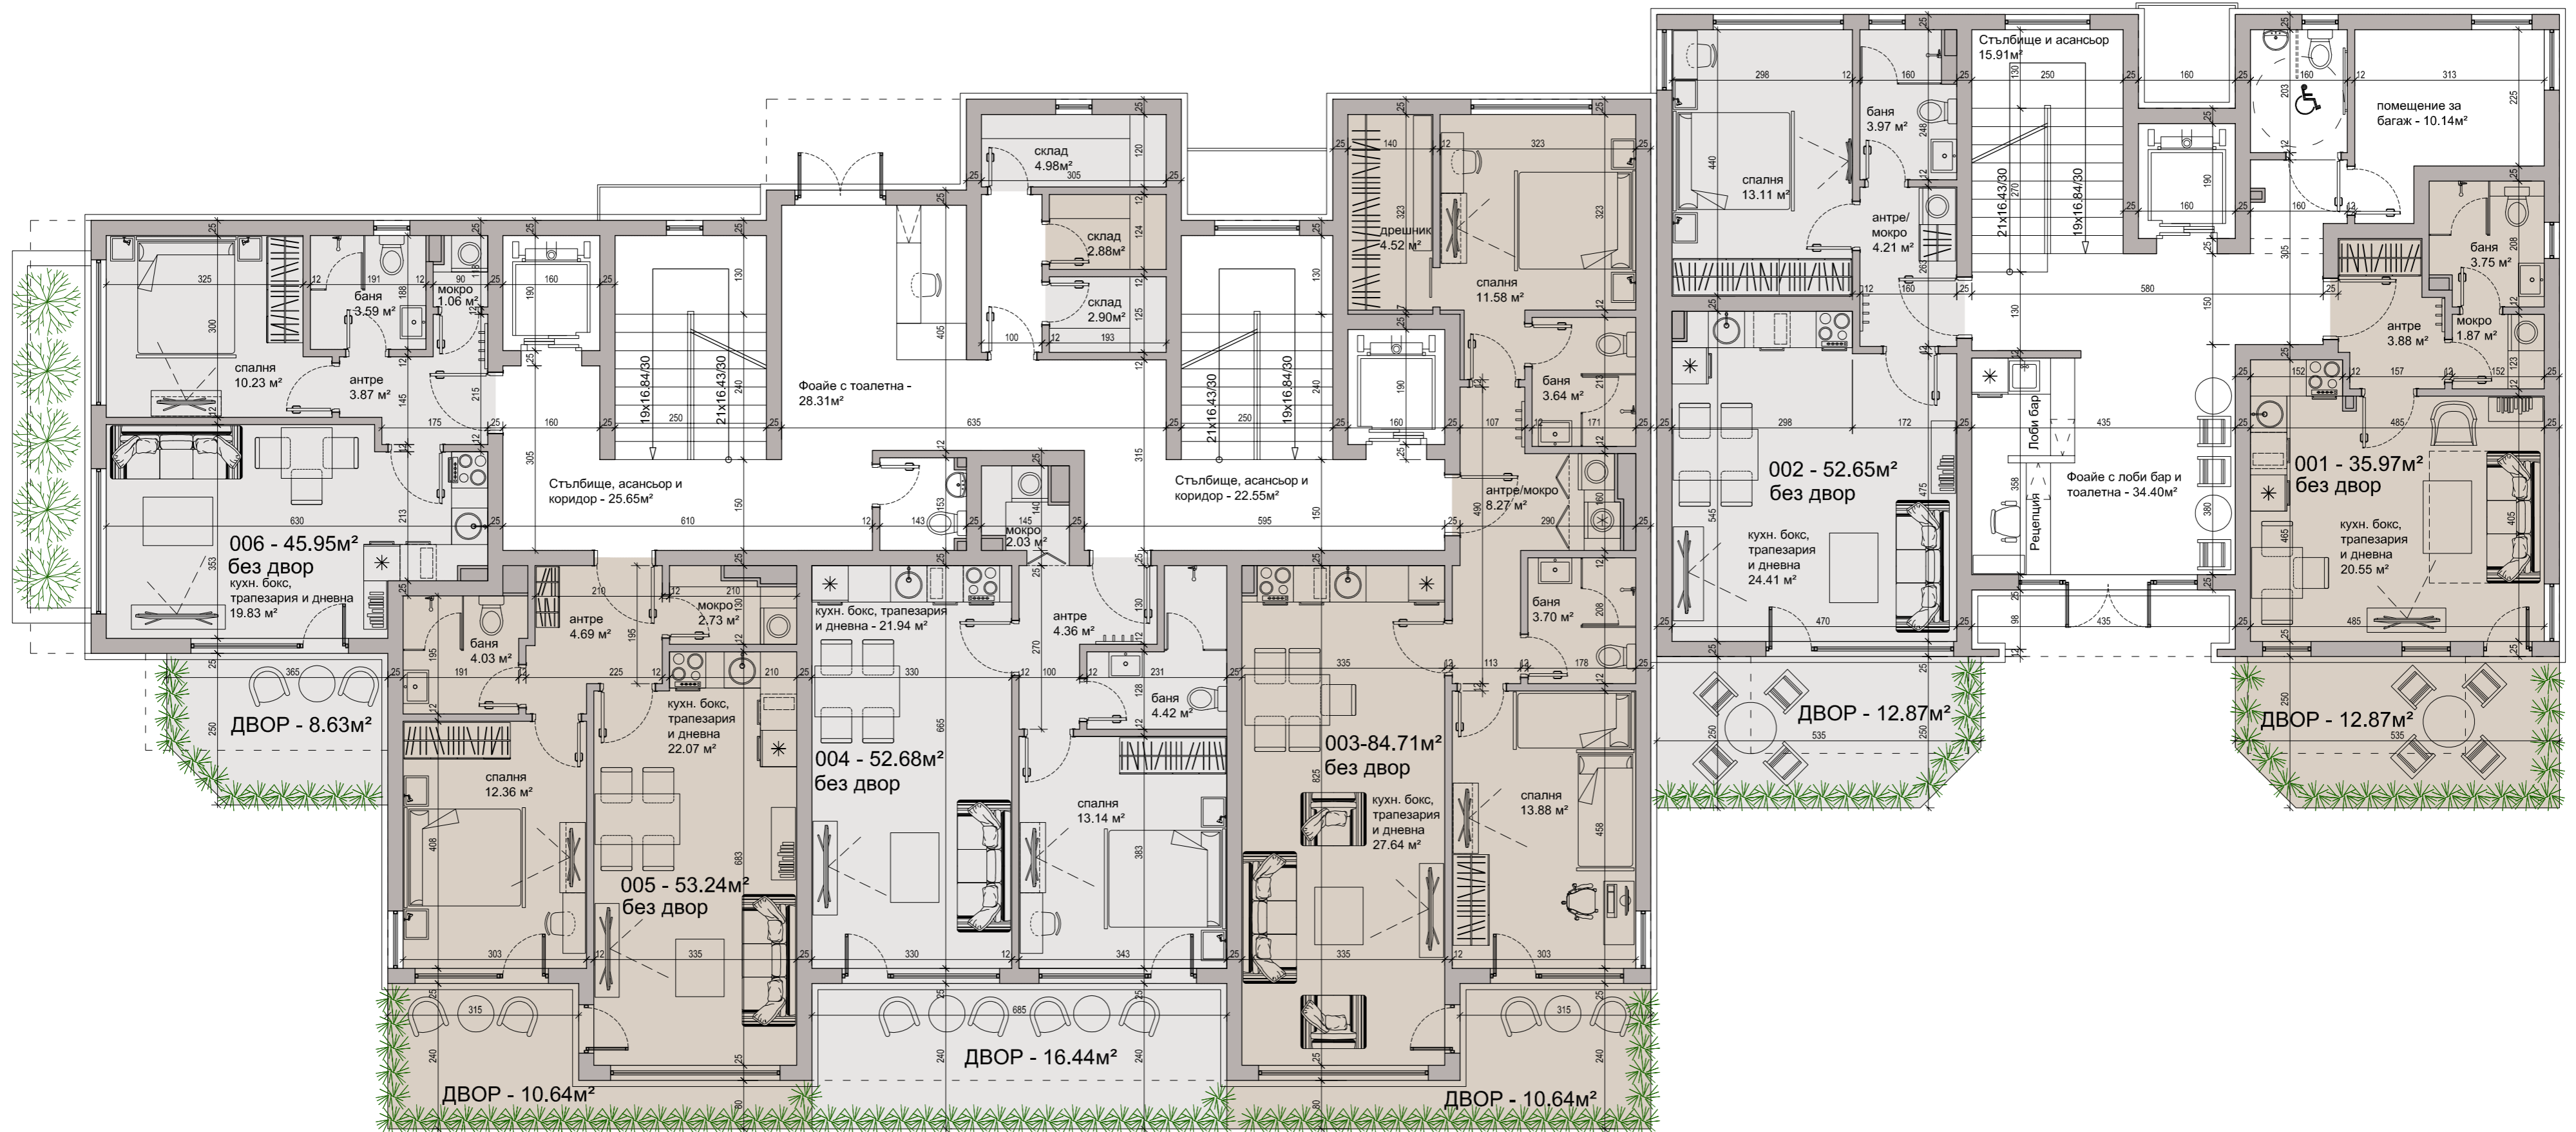

ПАРТЕР – 480.08м²

VITOSHKA VIEW

GENIG Проектант "Джениг" ООД
 ВЪЗЛОЖИТЕЛ "ВИТОША ВЮ РЕЗИДЪНС" ООД
 ОБЕКТ Комплекс "Витоша Вю"
 СГРАДА 4
 СЪДЪРЖАНИЕ РАЗПРЕДЕЛЕНИЕ ПАРТЕР

1 ЕТАЖ – 535.84м²

VITOSHА VIEW

Проектант "Джениг" ООД
ВЪЗЛОЖИТЕЛ "ВИТОША ВЮ РЕЗИДЪНС" ООД
ОБЕКТ Комплекс "Витоша Вю"
СГРАДА 4
СЪДЪРЖАНИЕ РАЗПРЕДЕЛЕНИЕ 1 ЕТАЖ

2 ЕТАЖ – 535.84м²

VITOSHA VIEW

Проектант "Джениг" ООД
 ВЪЗЛОЖИТЕЛ "ВИТОША ВЮ РЕЗИДЪНС" ООД
 ОБЕКТ Комплекс "Витоша Вю"
 СГРАДА 4
 СЪДЪРЖАНИЕ РАЗПРЕДЕЛЕНИЕ 2 ЕТАЖ

3 ЕТАЖ – 535.84м²

VITOSHA VIEW

Проектант "Джениг" ООД
 ВЪЗЛОЖИТЕЛ "ВИТОША ВЮ РЕЗИДЪНС" ООД
 ОБЕКТ Комплекс "Витоша Вю"
 СГРАДА 4
 СЪДЪРЖАНИЕ РАЗПРЕДЕЛЕНИЕ 3 ЕТАЖ

6 ЕТАЖ – 166.98м²

Покрив 5 етаж

VITOSHKA VIEW

Проектант "Джениг" ООД

ВЪЗЛОЖИТЕЛ "ВИТОША ВЮ РЕЗИДЪНС" ООД

ОБЕКТ Комплекс "Витоша Вю"
СГРАДА 4

СЪДЪРЖАНИЕ РАЗПРЕДЕЛЕНИЕ 6 ЕТАЖ

7 ЕТАЖ – 166.98м²

VITOSHKA VIEW

Проектант "Джениг" ООД
ВЪЗЛОЖИТЕЛ "ВИТОША ВЮ РЕЗИДЪНС" ООД
ОБЕКТ Комплекс "Витоша Вю"
СГРАДА 4
СЪДЪРЖАНИЕ РАЗПРЕДЕЛЕНИЕ 7 ЕТАЖ

8 ЕТАЖ – 166.98м²

Покрив 5 етаж

VITOSHKA VIEW

GENIG Проектант "Джениг" ООД
ВЪЗЛОЖИТЕЛ "ВИТОША ВЮ РЕЗИДЪНС" ООД
ОБЕКТ Комплекс "Витоша Вю"
СГРАДА 4
СЪДЪРЖАНИЕ РАЗПРЕДЕЛЕНИЕ 8 ЕТАЖ