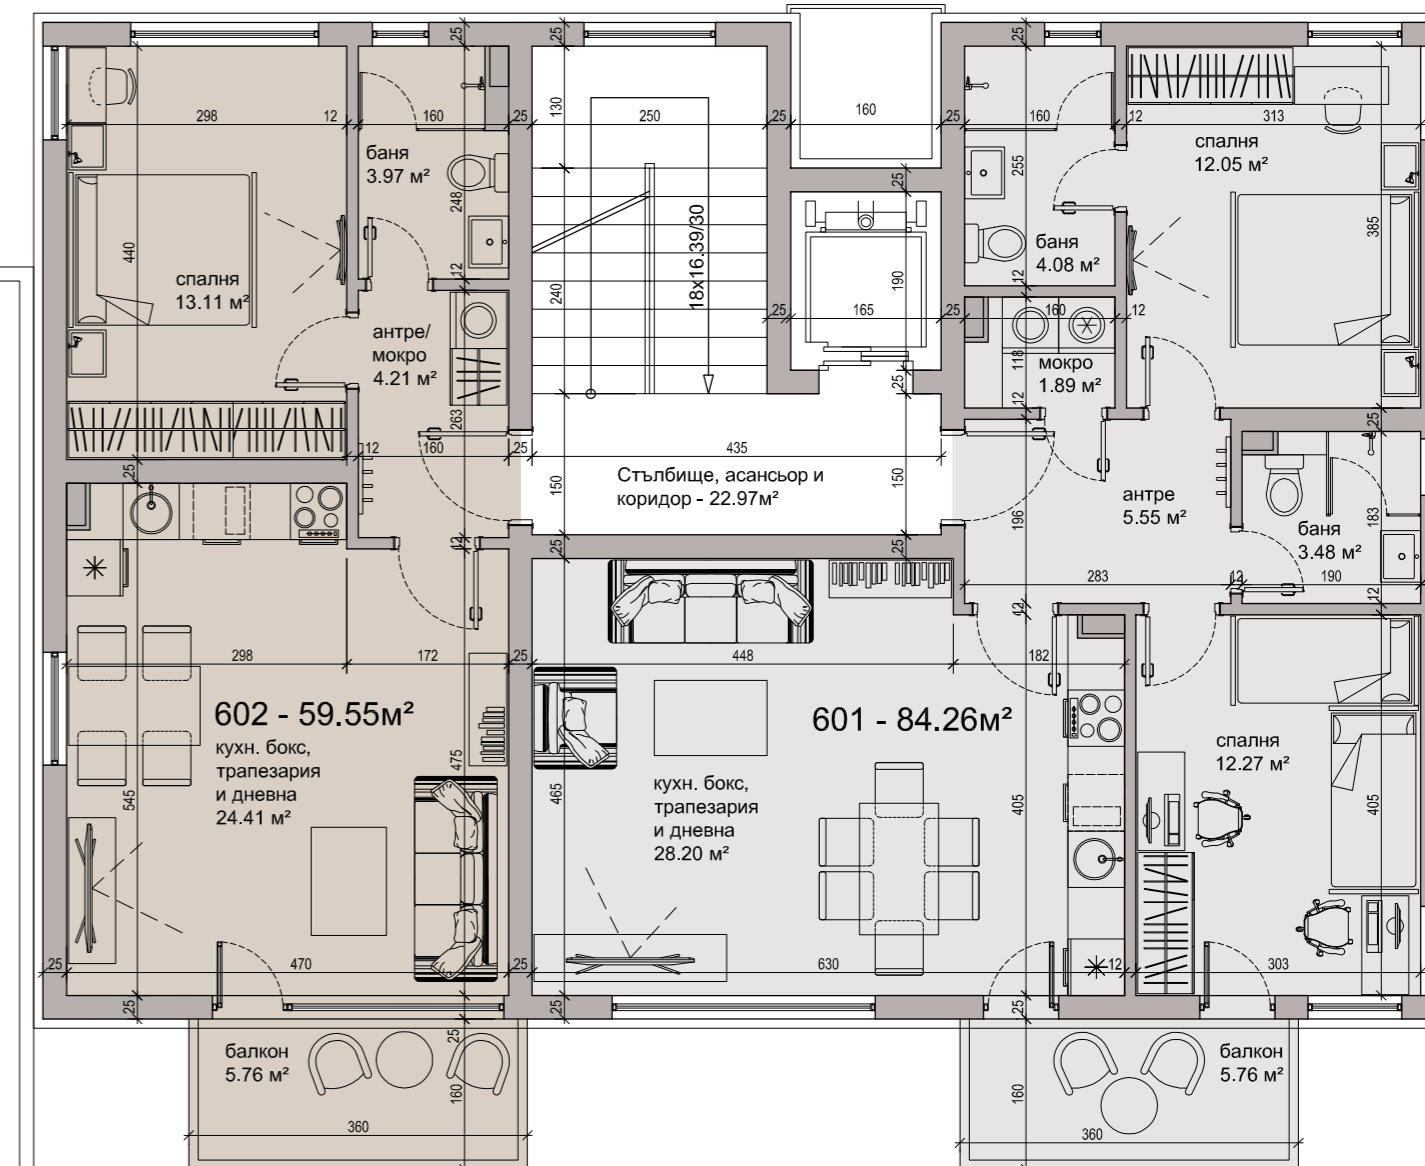

ПАРТЕР – 480.08м²

VITOSHKA VIEW

GENIG Проектант "Джениг" ООД
 ВЪЗЛОЖИТЕЛ "ВИТОША ВЮ РЕЗИДЪНС" ООД
 ОБЕКТ Комплекс "Витоша Вю"
 СГРАДА 4
 СЪДЪРЖАНИЕ РАЗПРЕДЕЛЕНИЕ ПАРТЕР

1 ЕТАЖ – 535.84м²

VITOSHА VIEW

Проектант "Джениг" ООД
ВЪЗЛОЖИТЕЛ "ВИТОША ВЮ РЕЗИДЪНС" ООД
ОБЕКТ Комплекс "Витоша Вю"
СГРАДА 4
СЪДЪРЖАНИЕ РАЗПРЕДЕЛЕНИЕ 1 ЕТАЖ

4 ЕТАЖ – 535.84м²

VITOSHA VIEW

Проектант "Джениг" ООД
 ВЪЗЛОЖИТЕЛ "ВИТОША ВЮ РЕЗИДЪНС" ООД
 ОБЕКТ Комплекс "Витоша Вю"
 СГРАДА 4
 СЪДЪРЖАНИЕ РАЗПРЕДЕЛЕНИЕ 4 ЕТАЖ

5 ЕТАЖ – 487.44м²

VITOSHА VIEW

Проектант "Джениг" ООД
 ВЪЗЛОЖИТЕЛ "ВИТОША ВЮ РЕЗИДЪНС" ООД
 ОБЕКТ Комплекс "Витоша Вю"
 СГРАДА 4
 СЪДЪРЖАНИЕ РАЗПРЕДЕЛЕНИЕ 5 ЕТАЖ

6 ЕТАЖ – 166.98м²

Покрив 5 етаж

VITOSHKA VIEW

Проектант "Джениг" ООД

ВЪЗЛОЖИТЕЛ "ВИТОША ВЮ РЕЗИДЪНС" ООД

ОБЕКТ Комплекс "Витоша Вю"
СГРАДА 4

СЪДЪРЖАНИЕ РАЗПРЕДЕЛЕНИЕ 6 ЕТАЖ

7 ЕТАЖ – 166.98м²

VITOSHKA VIEW

Проектант "Джениг" ООД
ВЪЗЛОЖИТЕЛ "ВИТОША ВЮ РЕЗИДЪНС" ООД
ОБЕКТ Комплекс "Витоша Вю"
СГРАДА 4
СЪДЪРЖАНИЕ РАЗПРЕДЕЛЕНИЕ 7 ЕТАЖ

8 ЕТАЖ – 166.98м²

Покрив 5 етаж

VITOSHKA VIEW

GENIG Проектант "Джениг" ООД
ВЪЗЛОЖИТЕЛ "ВИТОША ВЮ РЕЗИДЪНС" ООД
ОБЕКТ Комплекс "Витоша Вю"
СГРАДА 4
СЪДЪРЖАНИЕ РАЗПРЕДЕЛЕНИЕ 8 ЕТАЖ