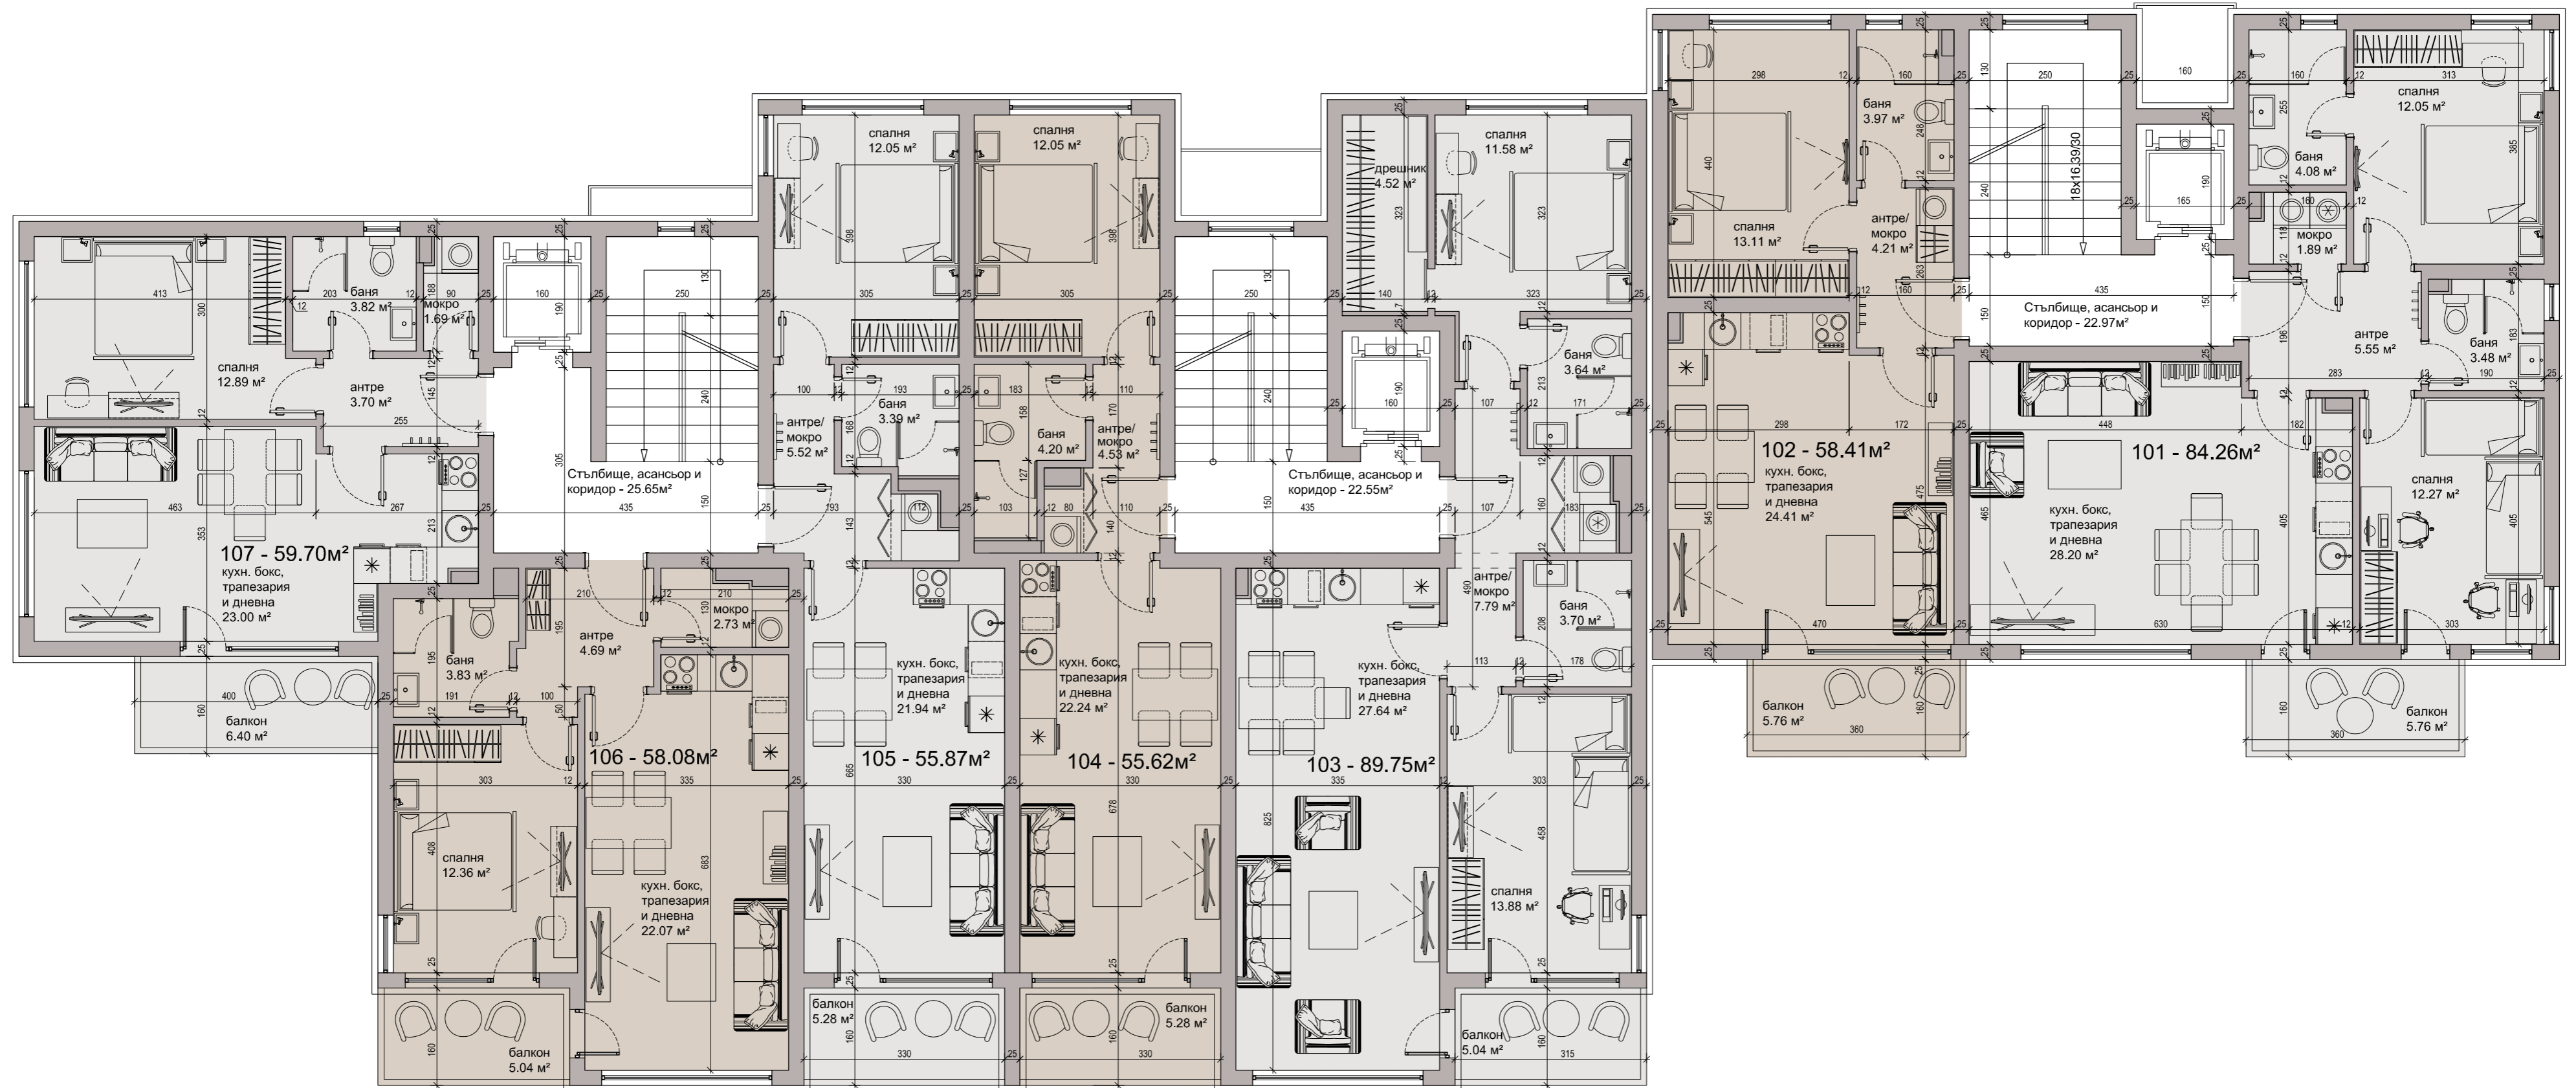

ПАРТЕР – 480.08м²

VITOSHKA VIEW

GENIG Проектант "Джениг" ООД
 ВЪЗЛОЖИТЕЛ "ВИТОША ВЮ РЕЗИДЪНС" ООД
 ОБЕКТ Комплекс "Витоша Вю"
 СГРАДА 4
 СЪДЪРЖАНИЕ РАЗПРЕДЕЛЕНИЕ ПАРТЕР

1 ЕТАЖ – 535.84м²

VITOSHА VIEW

Проектант "Джениг" ООД
ВЪЗЛОЖИТЕЛ "ВИТОША ВЮ РЕЗИДЪНС" ООД
ОБЕКТ Комплекс "Витоша Вю"
СГРАДА 4
СЪДЪРЖАНИЕ РАЗПРЕДЕЛЕНИЕ 1 ЕТАЖ

2 ЕТАЖ – 535.84м²

VITOSHA VIEW

Проектант "Джениг" ООД
 ВЪЗЛОЖИТЕЛ "ВИТОША ВЮ РЕЗИДЪНС" ООД
 ОБЕКТ Комплекс "Витоша Вю"
 СГРАДА 4
 СЪДЪРЖАНИЕ РАЗПРЕДЕЛЕНИЕ 2 ЕТАЖ

3 ЕТАЖ – 535.84м²

VITOSHA VIEW

Проектант "Джениг" ООД
 ВЪЗЛОЖИТЕЛ "ВИТОША ВЮ РЕЗИДЪНС" ООД
 ОБЕКТ Комплекс "Витоша Вю"
 СГРАДА 4
 СЪДЪРЖАНИЕ РАЗПРЕДЕЛЕНИЕ 3 ЕТАЖ

6 ЕТАЖ – 166.98м²

Покрив 5 етаж

VITOSHKA VIEW

Проектант "Джениг" ООД

ВЪЗЛОЖИТЕЛ "ВИТОША ВЮ РЕЗИДЪНС" ООД

ОБЕКТ Комплекс "Витоша Вю"
СГРАДА 4

СЪДЪРЖАНИЕ РАЗПРЕДЕЛЕНИЕ 6 ЕТАЖ

7 ЕТАЖ – 166.98м²

VITOSHKA VIEW

Проектант "Джениг" ООД
ВЪЗЛОЖИТЕЛ "ВИТОША ВЮ РЕЗИДЪНС" ООД
ОБЕКТ Комплекс "Витоша Вю"
СГРАДА 4
СЪДЪРЖАНИЕ РАЗПРЕДЕЛЕНИЕ 7 ЕТАЖ

8 ЕТАЖ – 166.98м²

Покрив 5 етаж

VITOSHKA VIEW

GENIG Проектант "Джениг" ООД
ВЪЗЛОЖИТЕЛ "ВИТОША ВЮ РЕЗИДЪНС" ООД
ОБЕКТ Комплекс "Витоша Вю"
СГРАДА 4
СЪДЪРЖАНИЕ РАЗПРЕДЕЛЕНИЕ 8 ЕТАЖ