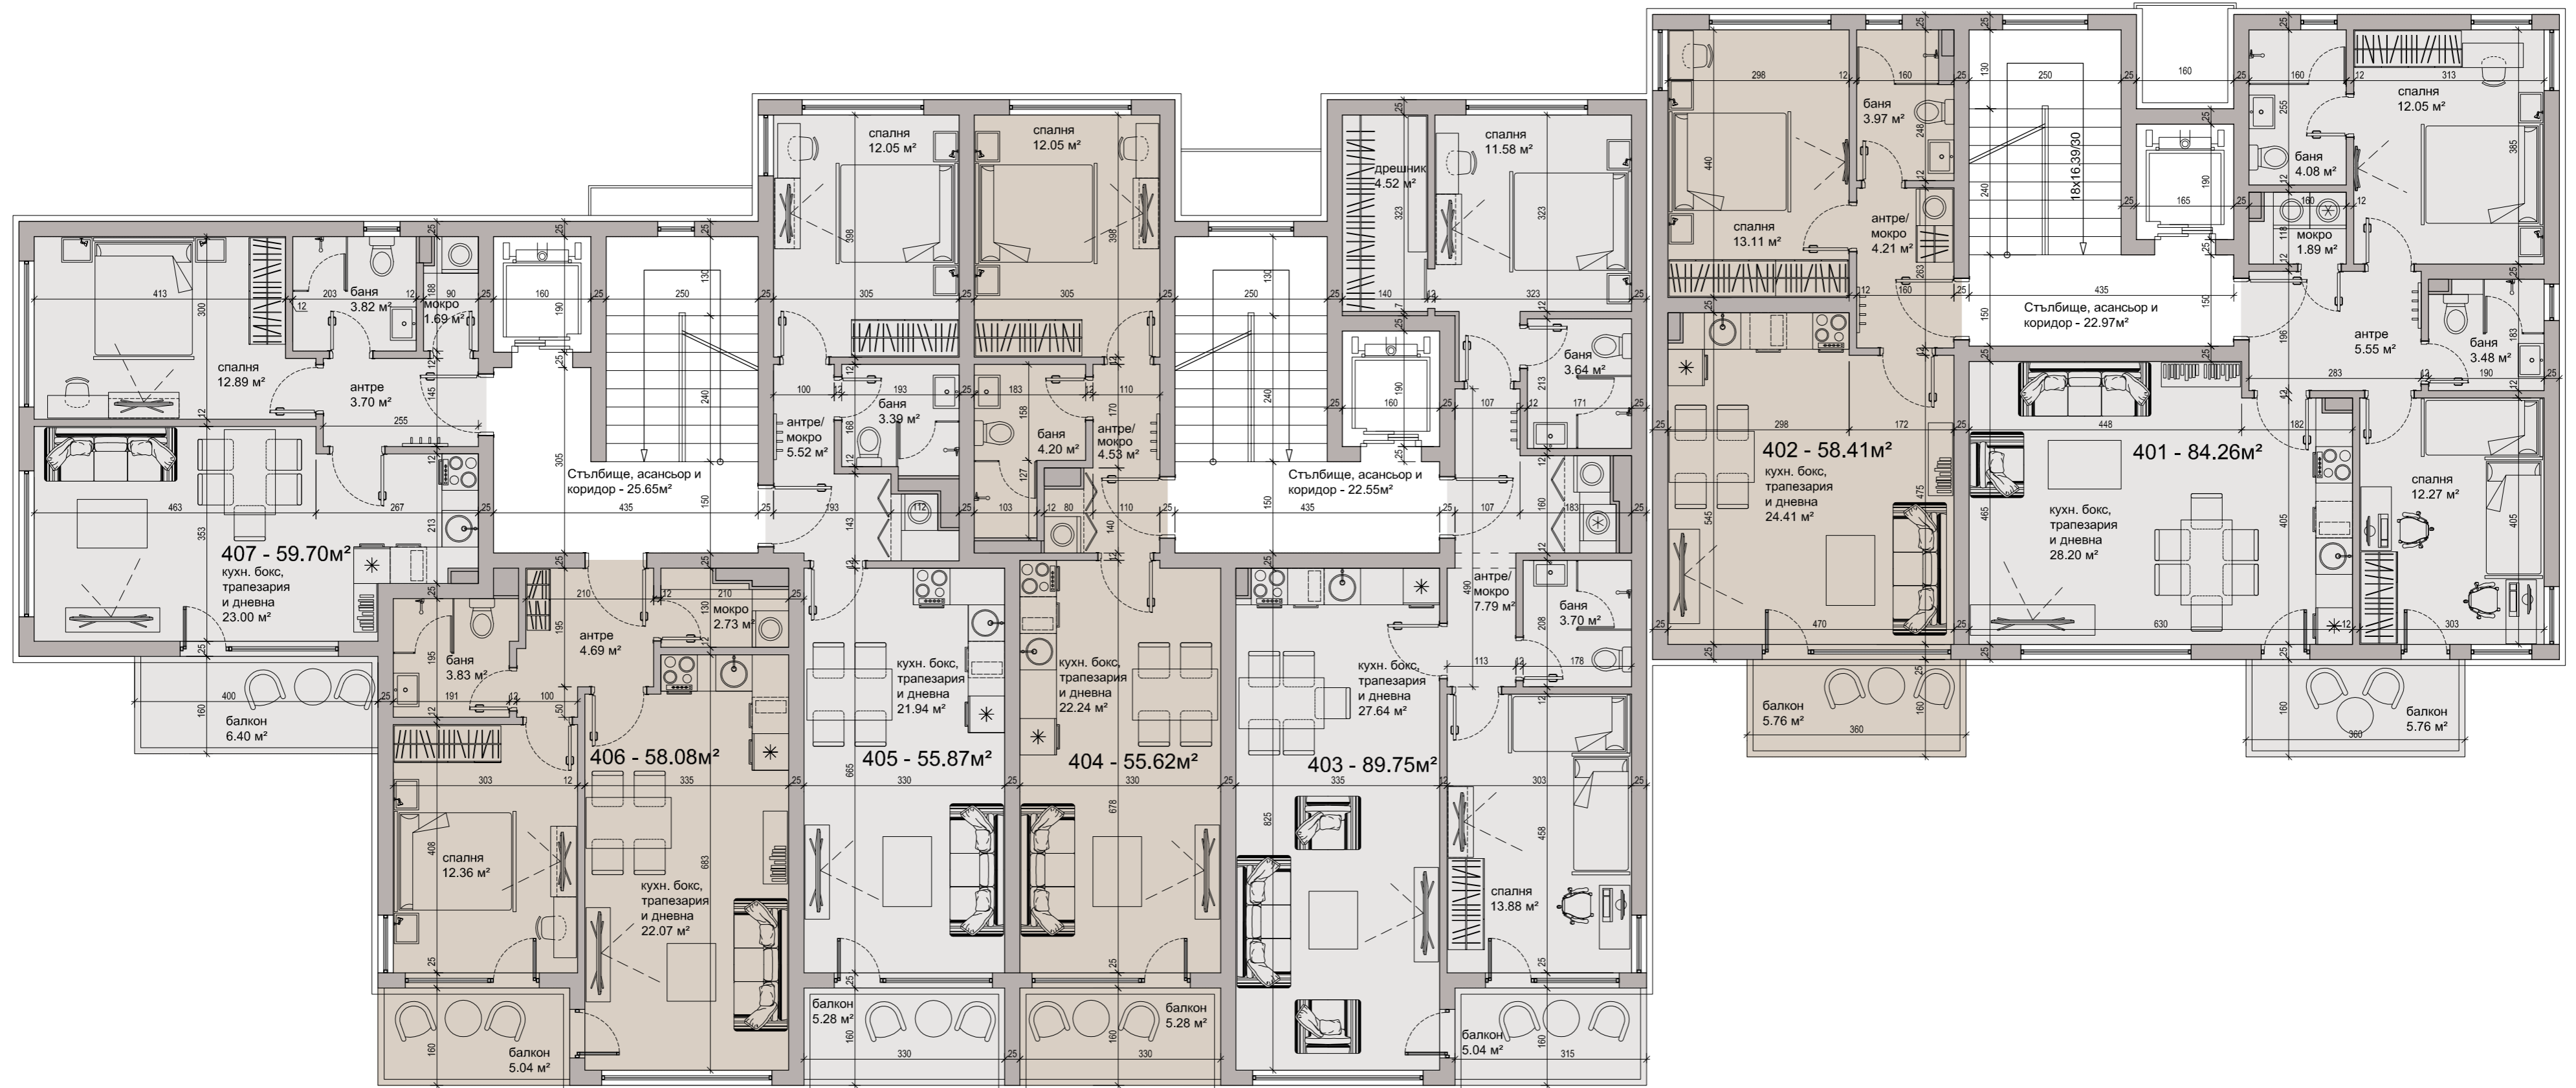

2 ЕТАЖ – 535.84м²

VITOSHA VIEW

Проектант "Джениг" ООД
 ВЪЗЛОЖИТЕЛ "ВИТОША ВЮ РЕЗИДЪНС" ООД
 ОБЕКТ Комплекс "Витоша Вю"
 СГРАДА 4
 СЪДЪРЖАНИЕ РАЗПРЕДЕЛЕНИЕ 2 ЕТАЖ

3 ЕТАЖ – 535.84м²

VITOSHA VIEW

Проектант "Джениг" ООД
 ВЪЗЛОЖИТЕЛ "ВИТОША ВЮ РЕЗИДЪНС" ООД
 ОБЕКТ Комплекс "Витоша Вю"
 СГРАДА 4
 СЪДЪРЖАНИЕ РАЗПРЕДЕЛЕНИЕ 3 ЕТАЖ

4 ЕТАЖ – 535.84м²

VITOSHA VIEW

Проектант "Джениг" ООД
 ВЪЗЛОЖИТЕЛ "ВИТОША ВЮ РЕЗИДЪНС" ООД
 ОБЕКТ Комплекс "Витоша Вю"
 СГРАДА 4
 СЪДЪРЖАНИЕ РАЗПРЕДЕЛЕНИЕ 4 ЕТАЖ

5 ЕТАЖ – 487.44м²

VITOSHА VIEW

Проектант "Джениг" ООД
 ВЪЗЛОЖИТЕЛ "ВИТОША ВЮ РЕЗИДЪНС" ООД
 ОБЕКТ Комплекс "Витоша Вю"
 СГРАДА 4
 СЪДЪРЖАНИЕ РАЗПРЕДЕЛЕНИЕ 5 ЕТАЖ

6 ЕТАЖ – 166.98м²

Покрив 5 етаж

VITOSHKA VIEW

Проектант "Джениг" ООД

ВЪЗЛОЖИТЕЛ "ВИТОША ВЮ РЕЗИДЪНС" ООД

ОБЕКТ Комплекс "Витоша Вю"
СГРАДА 4

СЪДЪРЖАНИЕ РАЗПРЕДЕЛЕНИЕ 6 ЕТАЖ

7 ЕТАЖ – 166.98м²

VITOSHKA VIEW

Проектант "Джениг" ООД
ВЪЗЛОЖИТЕЛ "ВИТОША ВЮ РЕЗИДЪНС" ООД
ОБЕКТ Комплекс "Витоша Вю"
СГРАДА 4
СЪДЪРЖАНИЕ РАЗПРЕДЕЛЕНИЕ 7 ЕТАЖ

8 ЕТАЖ – 166.98м²

Покрив 5 етаж

VITOSHKA VIEW

GENIG Проектант "Джениг" ООД
ВЪЗЛОЖИТЕЛ "ВИТОША ВЮ РЕЗИДЪНС" ООД
ОБЕКТ Комплекс "Витоша Вю"
СГРАДА 4
СЪДЪРЖАНИЕ РАЗПРЕДЕЛЕНИЕ 8 ЕТАЖ