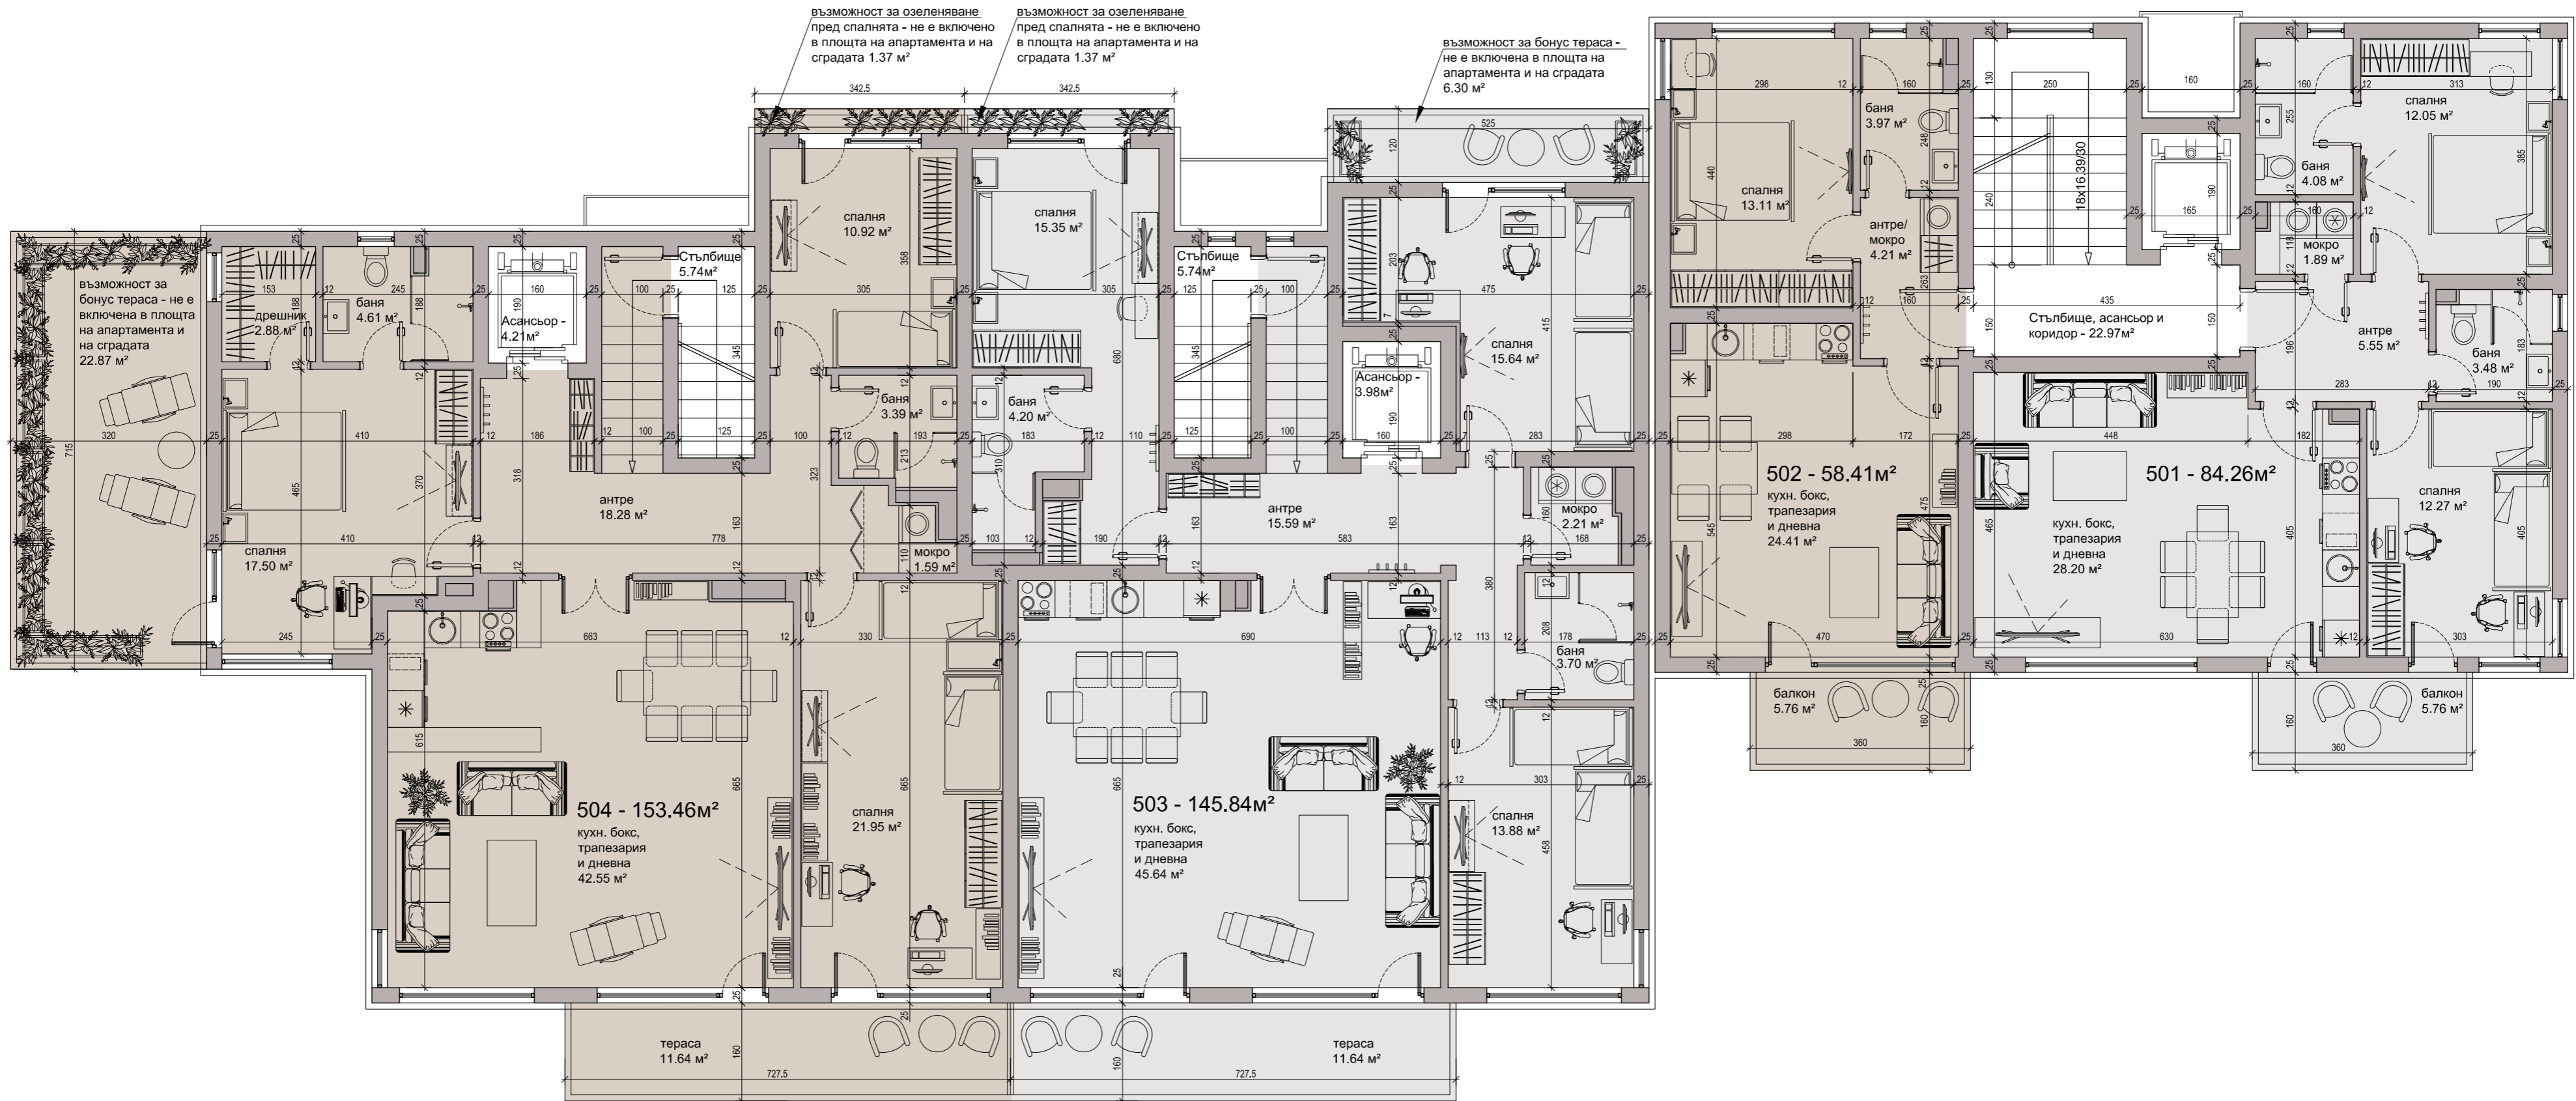

ПАРТЕР – 480.08м²

VITOSHKA VIEW

GENIG Проектант "Джениг" ООД
 ВЪЗЛОЖИТЕЛ "ВИТОША ВЮ РЕЗИДЪНС" ООД
 ОБЕКТ Комплекс "Витоша Вю"
 СГРАДА 4
 СЪДЪРЖАНИЕ РАЗПРЕДЕЛЕНИЕ ПАРТЕР

1 ЕТАЖ – 535.84м²

VITOSHА VIEW

Проектант "Джениг" ООД
ВЪЗЛОЖИТЕЛ "ВИТОША ВЮ РЕЗИДЪНС" ООД
ОБЕКТ Комплекс "Витоша Вю"
СГРАДА 4
СЪДЪРЖАНИЕ РАЗПРЕДЕЛЕНИЕ 1 ЕТАЖ

4 ЕТАЖ – 535.84м²

VITOSHA VIEW

Проектант "Джениг" ООД
 ВЪЗЛОЖИТЕЛ "ВИТОША ВЮ РЕЗИДЪНС" ООД
 ОБЕКТ Комплекс "Витоша Вю"
 СГРАДА 4
 СЪДЪРЖАНИЕ РАЗПРЕДЕЛЕНИЕ 4 ЕТАЖ

5 ЕТАЖ – 487.44м²

VITOSHА VIEW

Проектант "Джениг" ООД
 ВЪЗЛОЖИТЕЛ "ВИТОША ВЮ РЕЗИДЪНС" ООД
 ОБЕКТ Комплекс "Витоша Вю"
 СГРАДА 4
 СЪДЪРЖАНИЕ РАЗПРЕДЕЛЕНИЕ 5 ЕТАЖ

6 ЕТАЖ – 166.98м²

Покрив 5 етаж

VITOSHKA VIEW

Проектант "Джениг" ООД

ВЪЗЛОЖИТЕЛ "ВИТОША ВЮ РЕЗИДЪНС" ООД

ОБЕКТ Комплекс "Витоша Вю"
СГРАДА 4

СЪДЪРЖАНИЕ РАЗПРЕДЕЛЕНИЕ 6 ЕТАЖ

7 ЕТАЖ – 166.98м²

VITOSHKA VIEW

Проектант "Джениг" ООД
ВЪЗЛОЖИТЕЛ "ВИТОША ВЮ РЕЗИДЪНС" ООД
ОБЕКТ Комплекс "Витоша Вю"
СГРАДА 4
СЪДЪРЖАНИЕ РАЗПРЕДЕЛЕНИЕ 7 ЕТАЖ

8 ЕТАЖ – 166.98м²

Покрив 5 етаж

VITOSHKA VIEW

GENIG Проектант "Джениг" ООД
ВЪЗЛОЖИТЕЛ "ВИТОША ВЮ РЕЗИДЪНС" ООД
ОБЕКТ Комплекс "Витоша Вю"
СГРАДА 4
СЪДЪРЖАНИЕ РАЗПРЕДЕЛЕНИЕ 8 ЕТАЖ