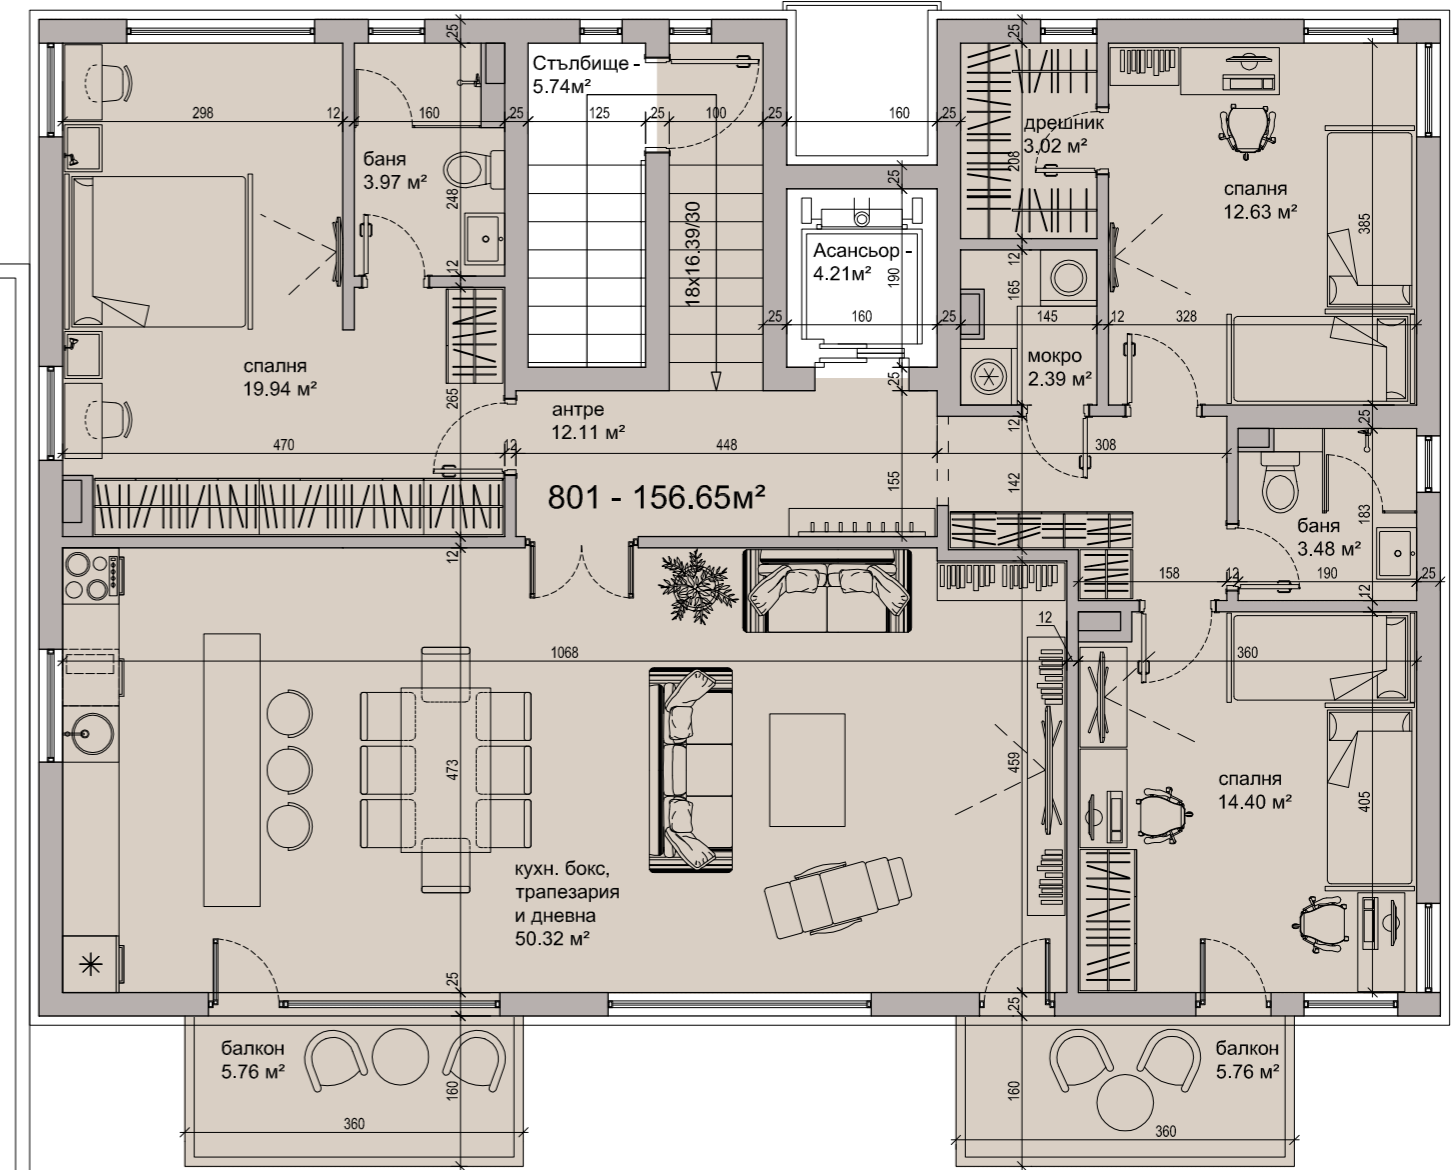

ПАРТЕР – 480.08м²

VITOSHKA VIEW

GENIG Проектант "Джениг" ООД
 ВЪЗЛОЖИТЕЛ "ВИТОША ВЮ РЕЗИДЪНС" ООД
 ОБЕКТ Комплекс "Витоша Вю"
 СГРАДА 4
 СЪДЪРЖАНИЕ РАЗПРЕДЕЛЕНИЕ ПАРТЕР

1 ЕТАЖ – 535.84м²

VITOSHА VIEW

Проектант "Джениг" ООД
ВЪЗЛОЖИТЕЛ "ВИТОША ВЮ РЕЗИДЪНС" ООД
ОБЕКТ Комплекс "Витоша Вю"
СГРАДА 4
СЪДЪРЖАНИЕ РАЗПРЕДЕЛЕНИЕ 1 ЕТАЖ

4 ЕТАЖ – 535.84м²

VITOSHA VIEW

Проектант "Джениг" ООД
 ВЪЗЛОЖИТЕЛ "ВИТОША ВЮ РЕЗИДЪНС" ООД
 ОБЕКТ Комплекс "Витоша Вю"
 СГРАДА 4
 СЪДЪРЖАНИЕ РАЗПРЕДЕЛЕНИЕ 4 ЕТАЖ

5 ЕТАЖ – 487.44м²

VITOSHА VIEW

Проектант "Джениг" ООД
 ВЪЗЛОЖИТЕЛ "ВИТОША ВЮ РЕЗИДЪНС" ООД
 ОБЕКТ Комплекс "Витоша Вю"
 СГРАДА 4
 СЪДЪРЖАНИЕ РАЗПРЕДЕЛЕНИЕ 5 ЕТАЖ

6 ЕТАЖ – 166.98м²

Покрив 5 етаж

VITOSHKA VIEW

Проектант "Джениг" ООД

ВЪЗЛОЖИТЕЛ "ВИТОША ВЮ РЕЗИДЪНС" ООД

ОБЕКТ Комплекс "Витоша Вю"
СГРАДА 4

СЪДЪРЖАНИЕ РАЗПРЕДЕЛЕНИЕ 6 ЕТАЖ

7 ЕТАЖ – 166.98м²

VITOSHKA VIEW

Проектант "Джениг" ООД
ВЪЗЛОЖИТЕЛ "ВИТОША ВЮ РЕЗИДЪНС" ООД
ОБЕКТ Комплекс "Витоша Вю"
СГРАДА 4
СЪДЪРЖАНИЕ РАЗПРЕДЕЛЕНИЕ 7 ЕТАЖ

8 ЕТАЖ – 166.98м²

Покрив 5 етаж

VITOSHKA VIEW

GENIG Проектант "Джениг" ООД
ВЪЗЛОЖИТЕЛ "ВИТОША ВЮ РЕЗИДЪНС" ООД
ОБЕКТ Комплекс "Витоша Вю"
СГРАДА 4
СЪДЪРЖАНИЕ РАЗПРЕДЕЛЕНИЕ 8 ЕТАЖ