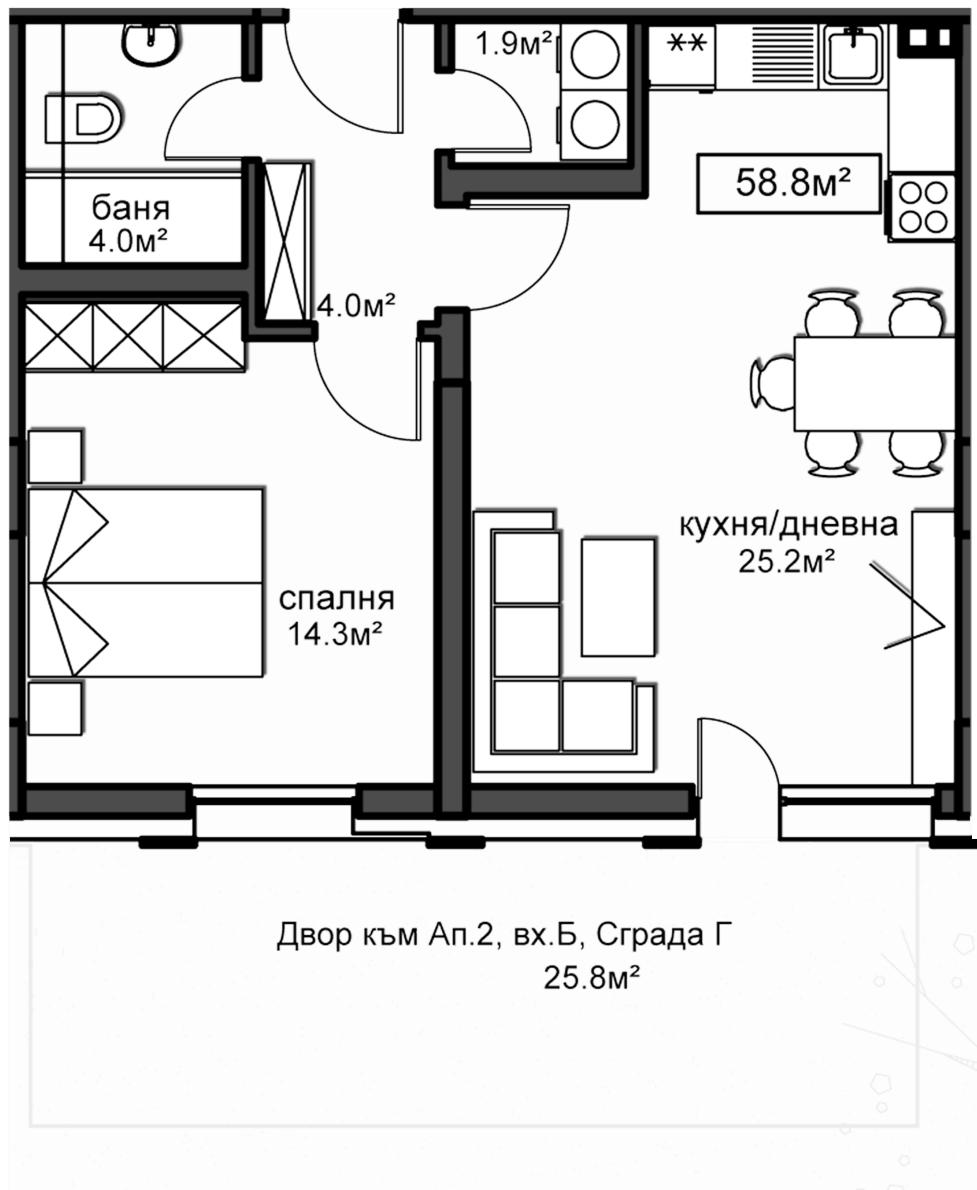

**NOVE
HOMES**

ПОДОБЕКТ: СГРАДА Г

Сграда Г - Разпределение на първи етаж

Блок Г - Етаж 1			
Застроена площ на етжажа	Брой стаи	кв.м.	Изложение
538,7			
Вход А			
Ап 1 (Ап.за хора с увреждания)	2	73,4	СЗ/ЮИ
Ап 2	2	58,8	ЮИ
Ап 3	2	60	СЗ/ЮИ
Вход Б			
Ап 1 (Ап.за хора с увреждания)	2	60	СЗ/ЮИ
Ап 2	2	58,8	ЮИ
Общ Брой апартаменти	5		
двустайни	5		

Двор към Ап.1, вх.Б, Сграда Г
11.7м²

Двор към Ап.2, вх.Б, Сграда Г
25.8м²