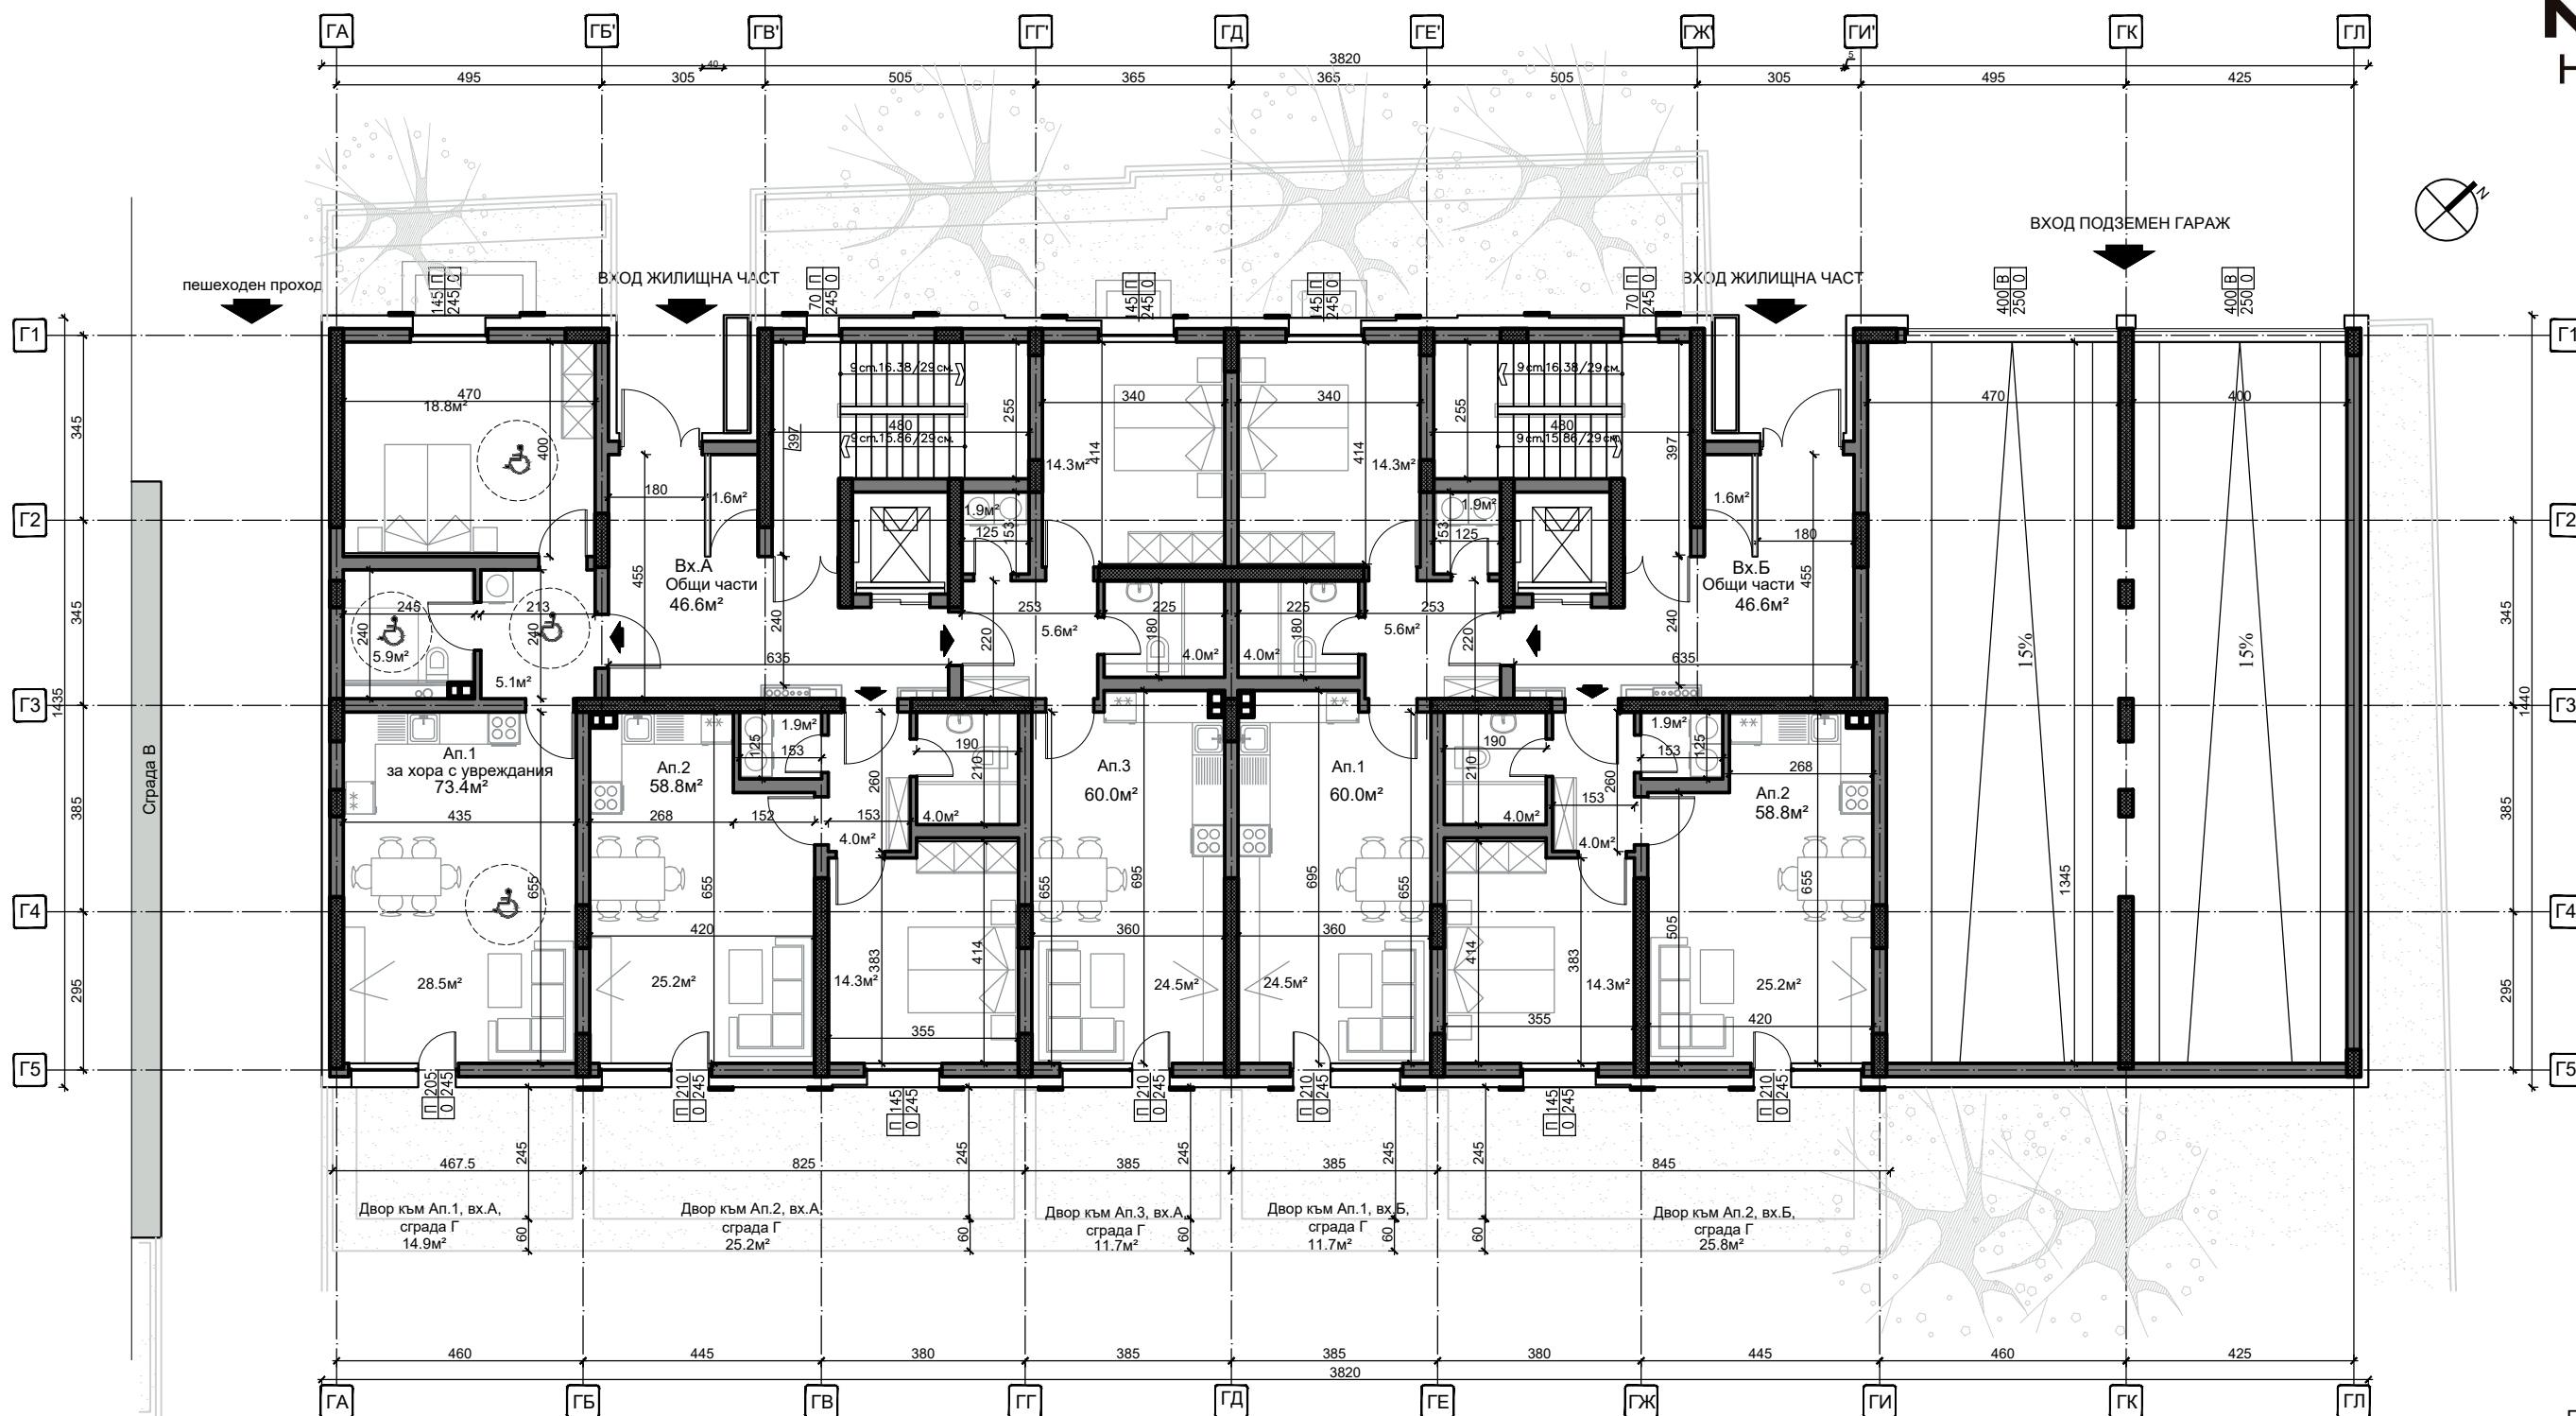

**NOVE
HOMES**

ПОДОБЕКТ: СГРАДА Г

Сграда Г - Разпределение на първи етаж

Блок Г - Етаж 1			
Застроена площ на етжажа	Брой стаи	кв.м.	Изложение
538,7			
Вход А			
Ап 1 (Ап.за хора с увреждания)	2	73,4	СЗ/ЮИ
Ап 2	2	58,8	ЮИ
Ап 3	2	60	СЗ/ЮИ
Вход Б			
Ап 1 (Ап.за хора с увреждания)	2	60	СЗ/ЮИ
Ап 2	2	58,8	ЮИ
Общ Брой апартаменти	5		
двустайни	5		

Двор към Ап.1, вх.Б, Сграда Г
11.7м²

Двор към Ап.2, вх.Б, Сграда Г
25.8м²