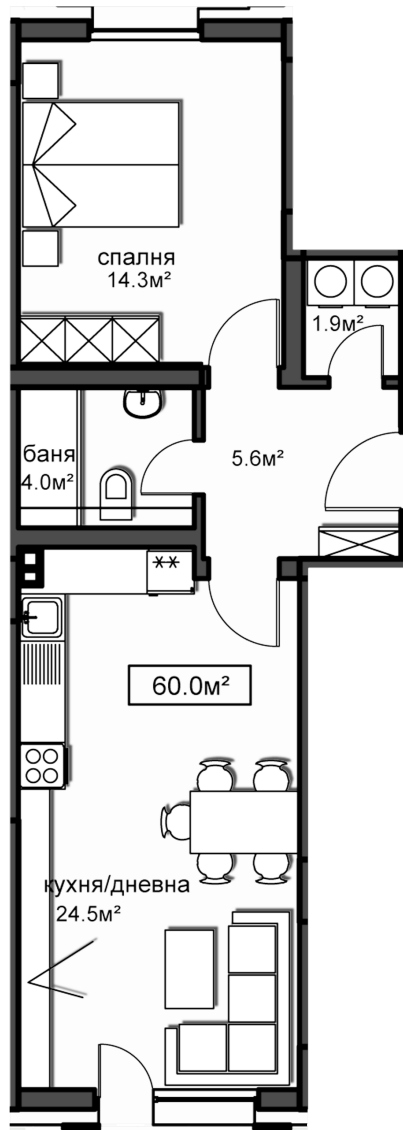

**NOVE
HOMES**

ПОДОБЕКТ: СГРАДА Г

Сграда Г - Разпределение на първи етаж

Блок Г - Етаж 1			
Застроена площ на етжажа	Брой стаи	кв.м.	Изложение
538,7			
Вход А			
Ап 1 (Ап.за хора с увреждания)	2	73,4	СЗ/ЮИ
Ап 2	2	58,8	ЮИ
Ап 3	2	60	СЗ/ЮИ
Вход Б			
Ап 1 (Ап.за хора с увреждания)	2	60	СЗ/ЮИ
Ап 2	2	58,8	ЮИ
Общ Брой апартаменти	5		
двустайни	5		

Двор към Ап.1, вх.Б, Сграда Г
11.7м²

Двор към Ап.2, вх.Б, Сграда Г
25.8м²