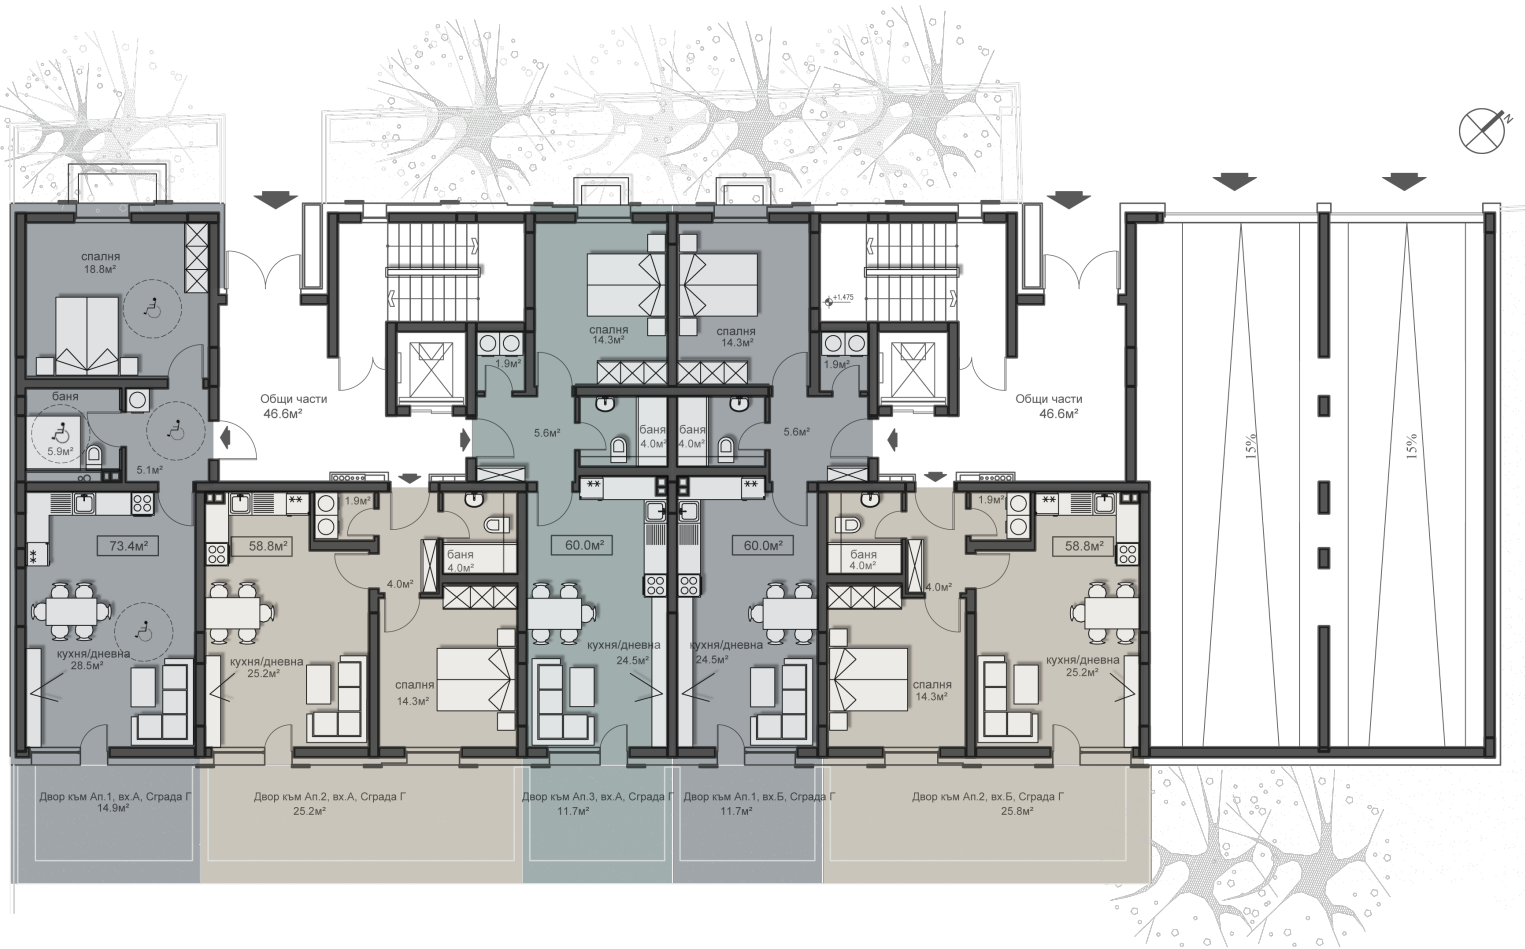

**NOVE
HOMES**

ПОДОБЕКТ: СГРАДА Г

Сграда Г - Разпределение на първи етаж

Блок Г - Етаж 1			
Застроена площ на етжажа	Брой стаи	кв.м.	Изложение
538,7			
Вход А			
Ап 1 (Ап.за хора с увреждания)	2	73,4	СЗ/ЮИ
Ап 2	2	58,8	ЮИ
Ап 3	2	60	СЗ/ЮИ
Вход Б			
Ап 1 (Ап.за хора с увреждания)	2	60	СЗ/ЮИ
Ап 2	2	58,8	ЮИ
Общ Брой апартаменти	5		
двустайни	5		

Двор към Ап.1, вх.Б, Сграда Г
11.7м²

Двор към Ап.2, вх.Б, Сграда Г
25.8м²