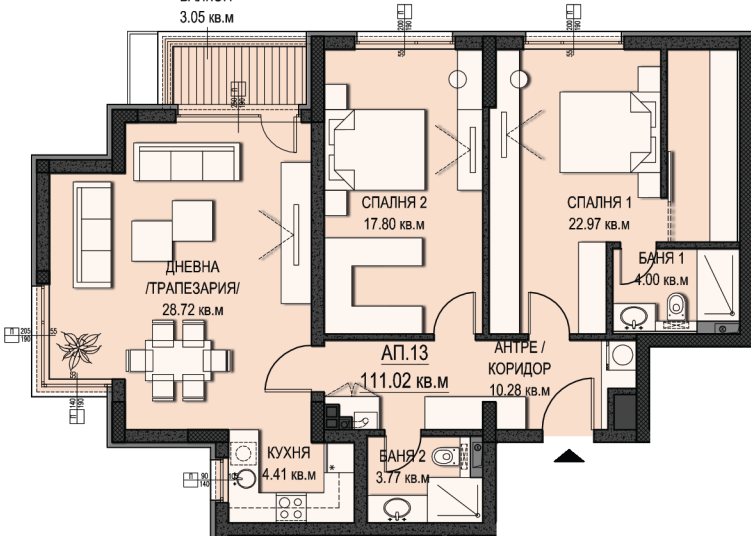

БАЛКОН
3.05 кв.м

СПАЛНЯ 2
17.80 кв.м

СПАЛНЯ 1
22.97 кв.м

ДНЕВНА
/ ТРАПЕЗАРИЯ/
28.72 кв.м

БАНЯ 1
4.00 кв.м

АП.13
111.02 кв.м

АНТРЕ /
КОРИДОР
10.28 кв.м

КУХНЯ
4.41 кв.м

БАНЯ 2
3.77 кв.м

П 205
190

90
140

90
140

90
140

90
140