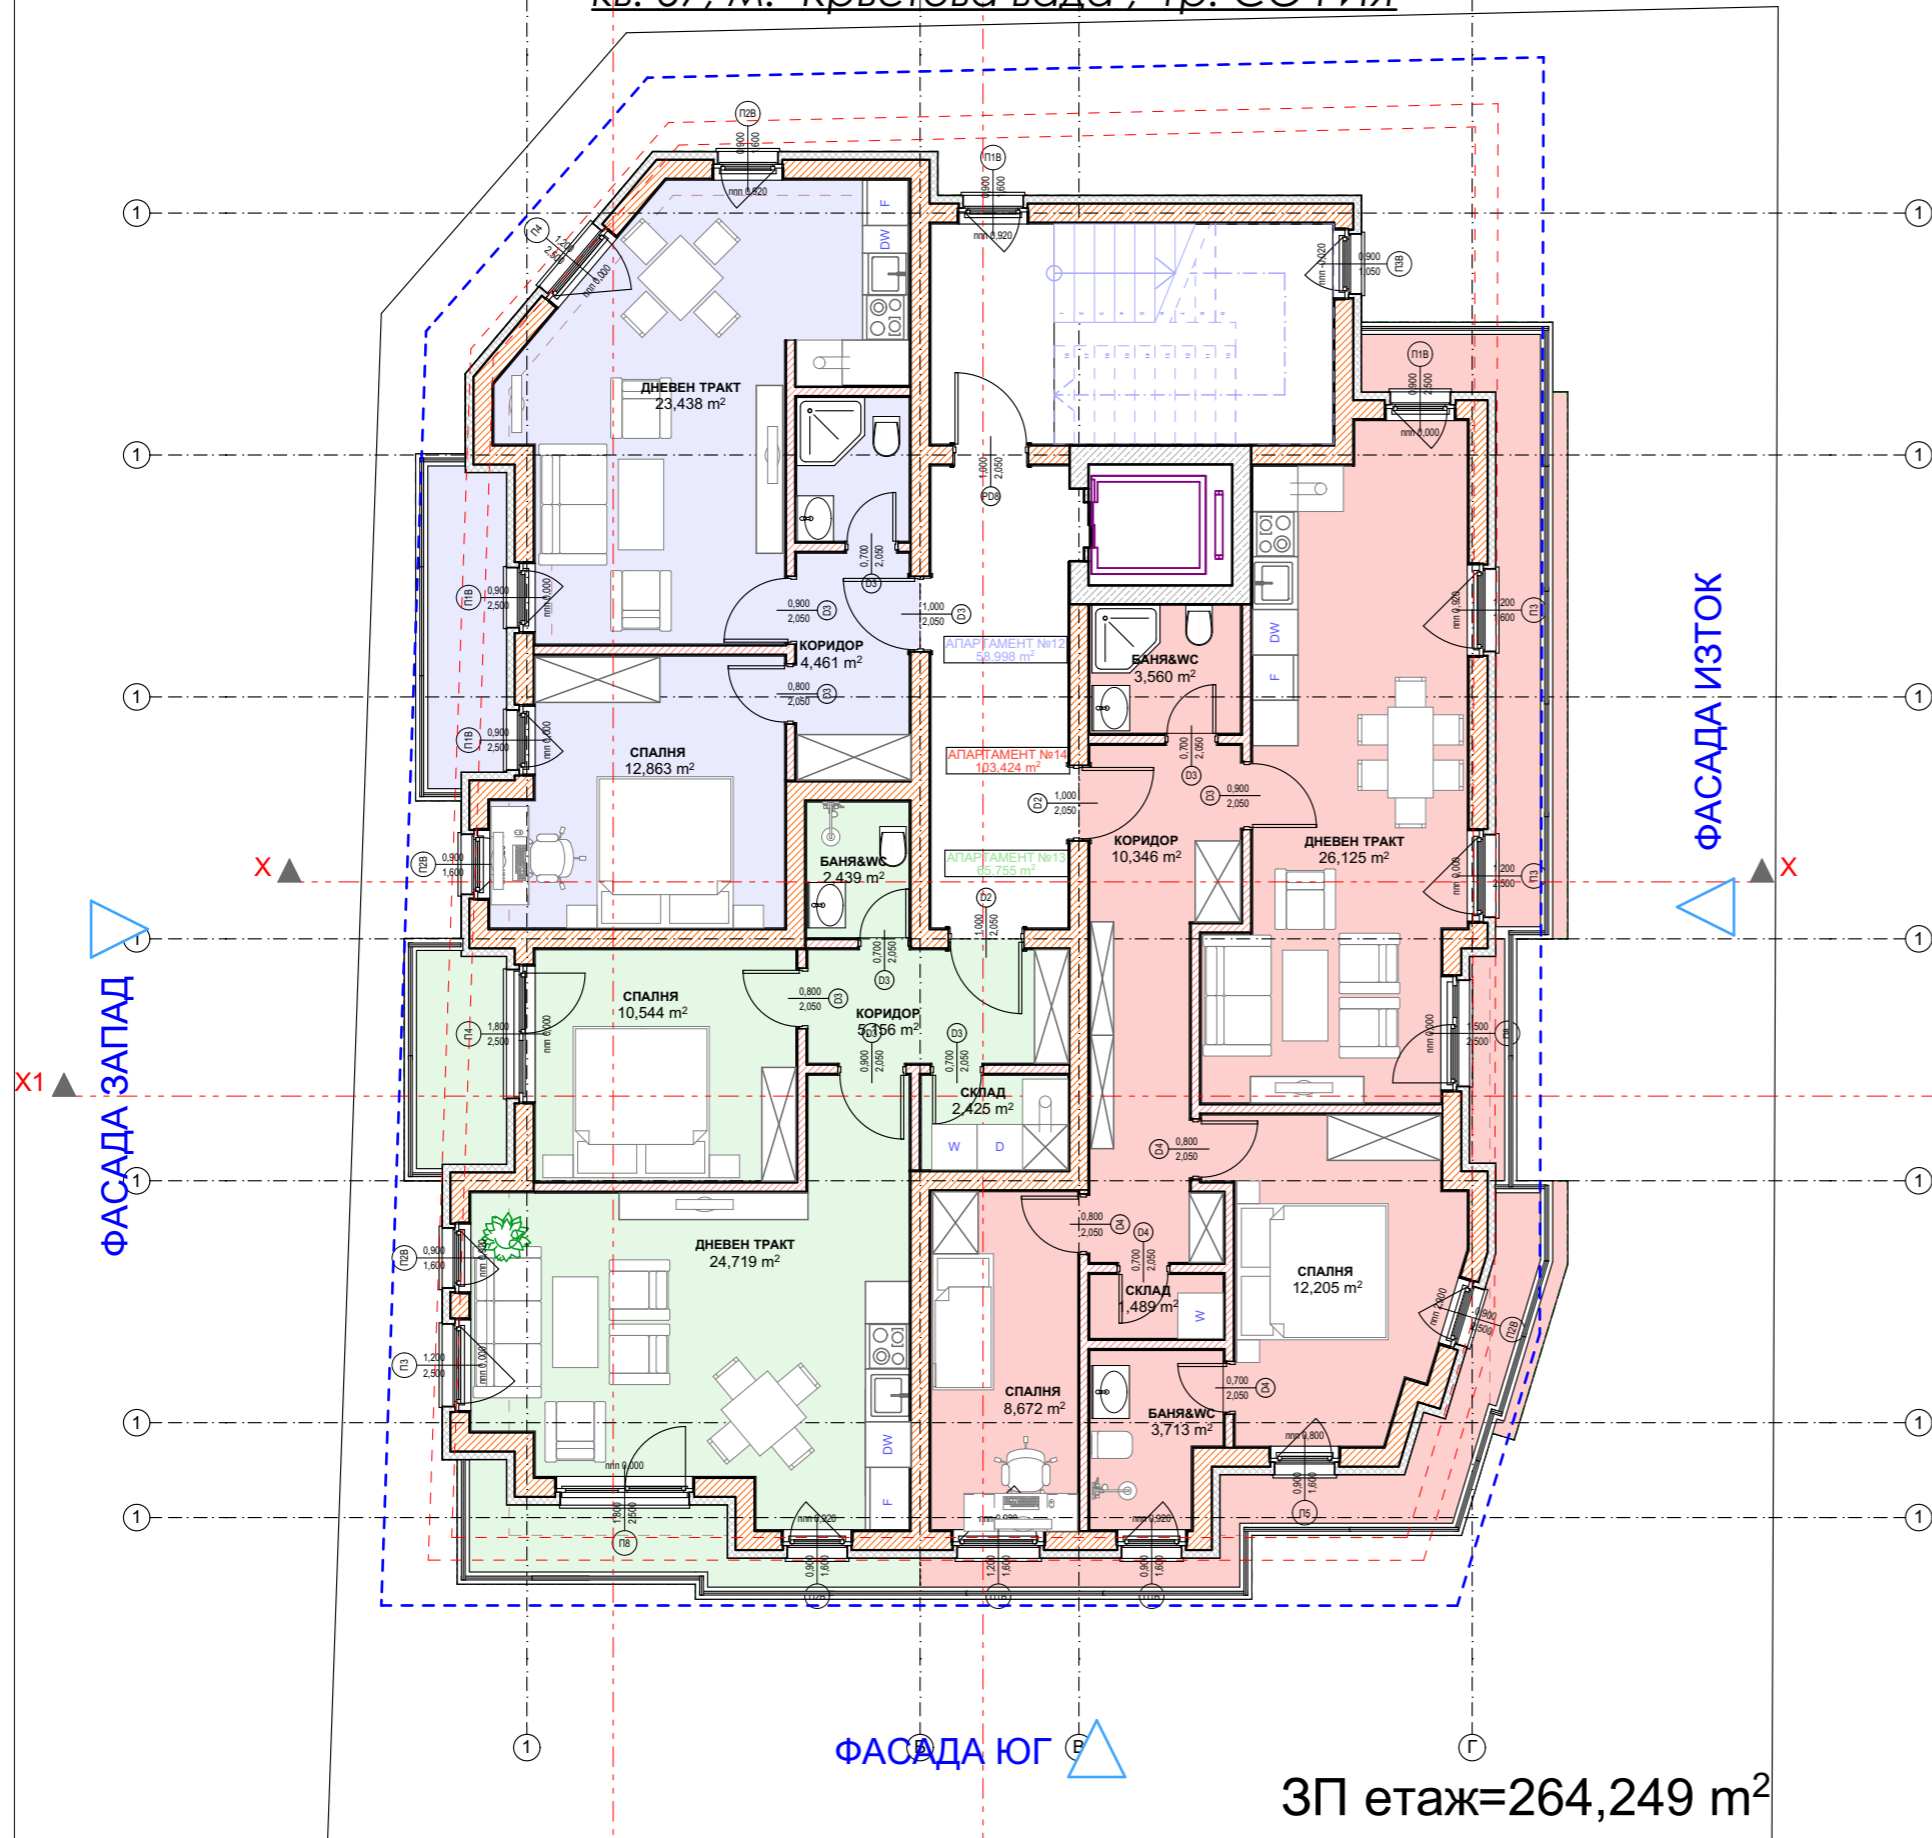

ОБЕКТ: МНОГОФАМИЛНА ЖИЛИЩНА СГРАДА УПИ I
 кв. 37, м. "Кръстова вада", гр. СОФИЯ

Резиденция АДРИЯ

ЧЕТВЪРТИ ЕТАЖ
 7/15