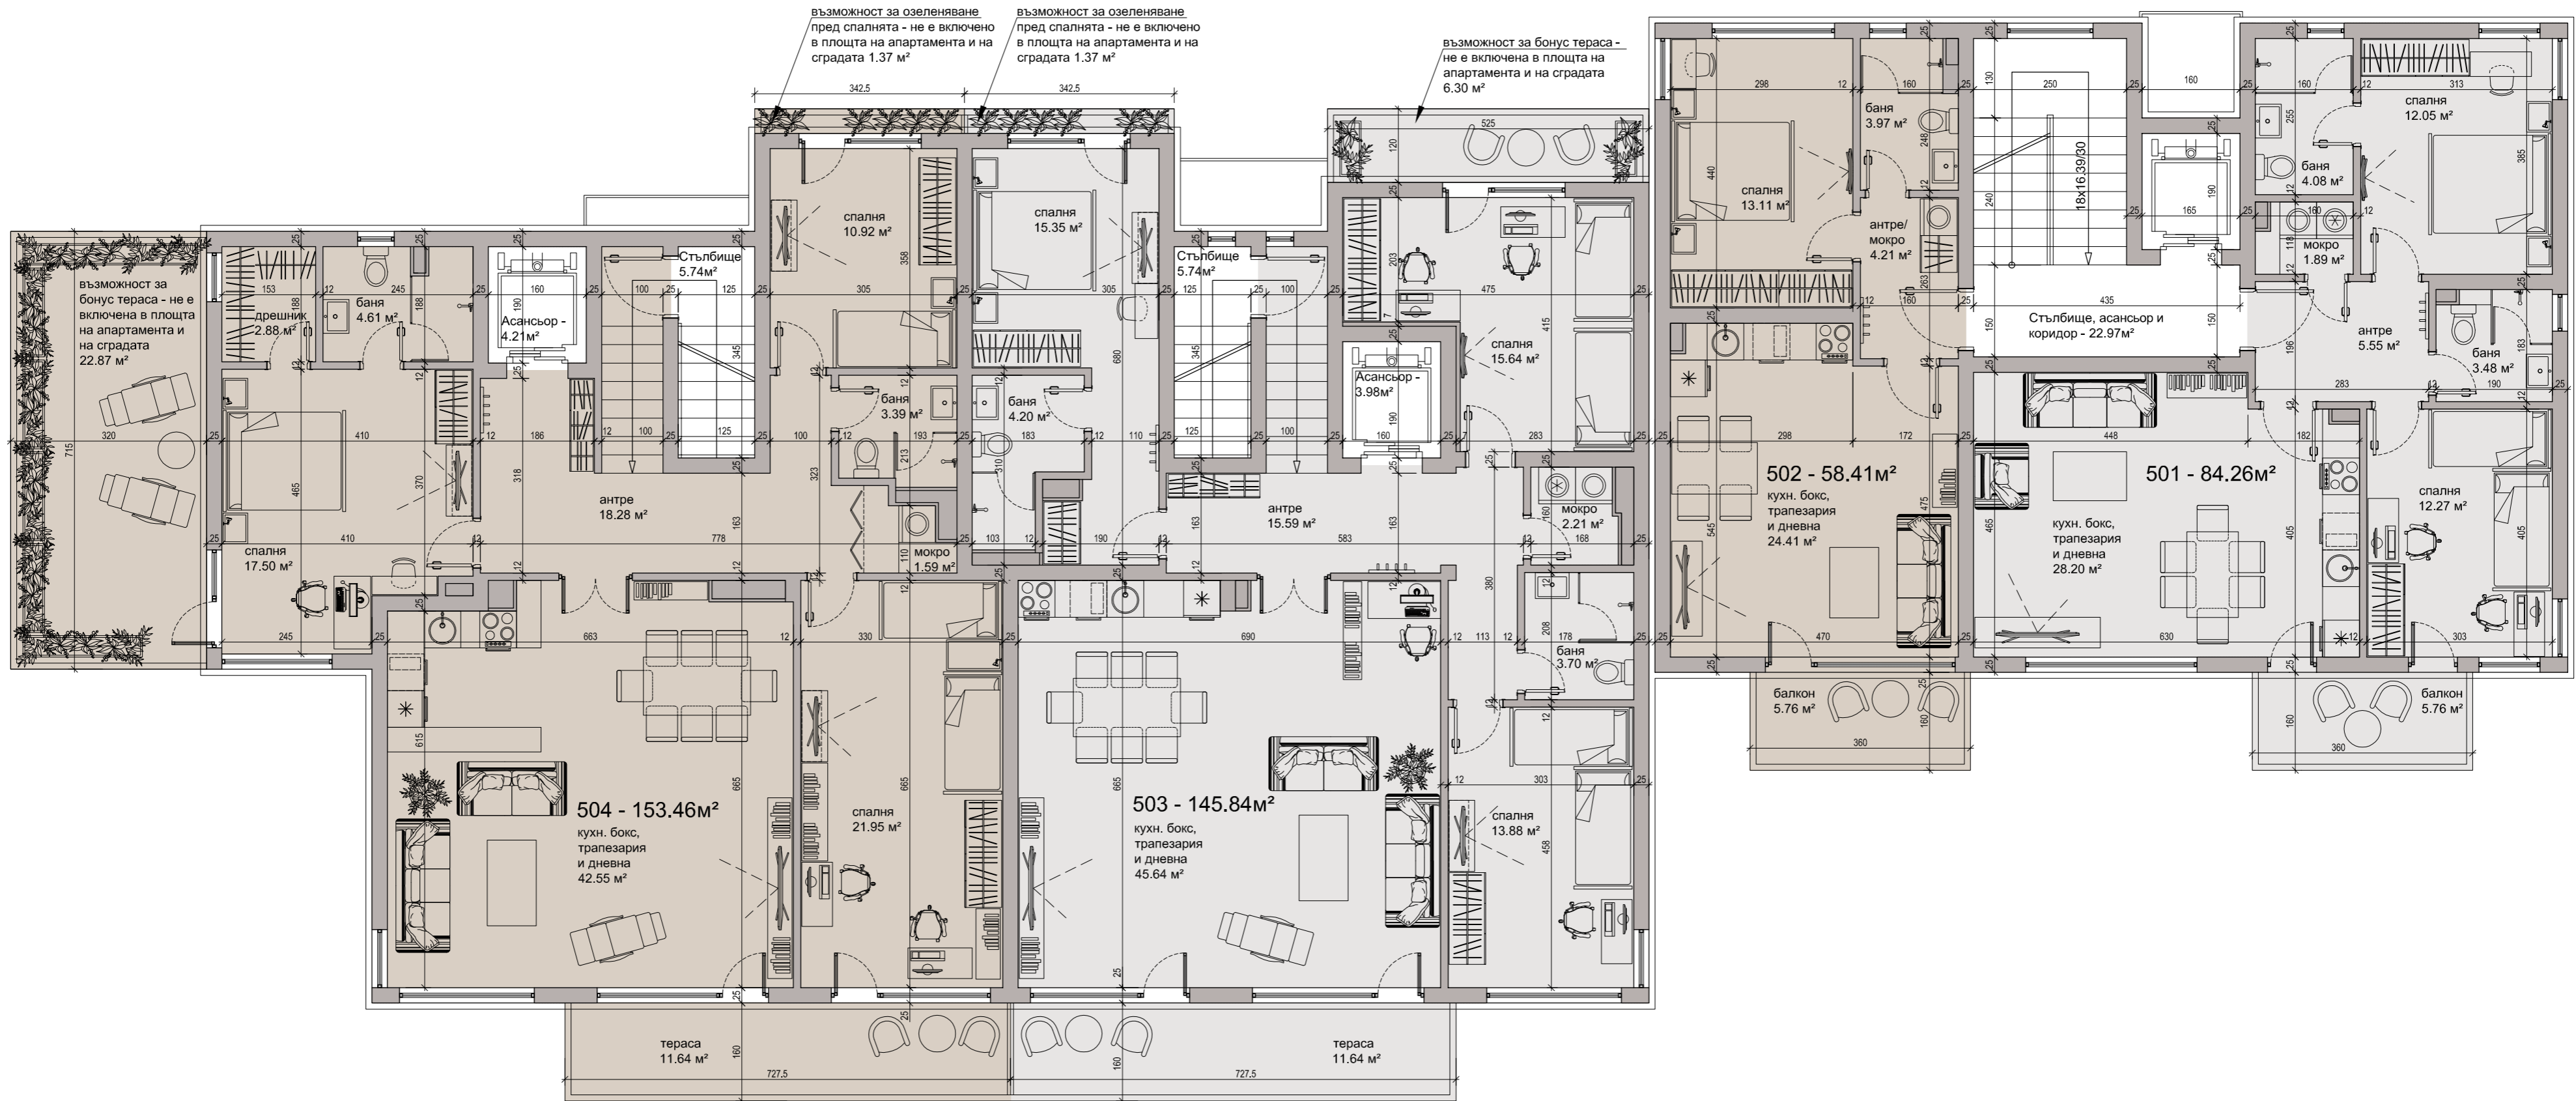

5 ЕТАЖ – 487.44м²

VITOSHА VIEW

Проектант "Джениг" ООД
 ВЪЗЛОЖИТЕЛ "ВИТОША ВЮ РЕЗИДЪНС" ООД
 ОБЕКТ Комплекс "Витоша Вю"
 СГРАДА 4
 СЪДЪРЖАНИЕ РАЗПРЕДЕЛЕНИЕ 5 ЕТАЖ