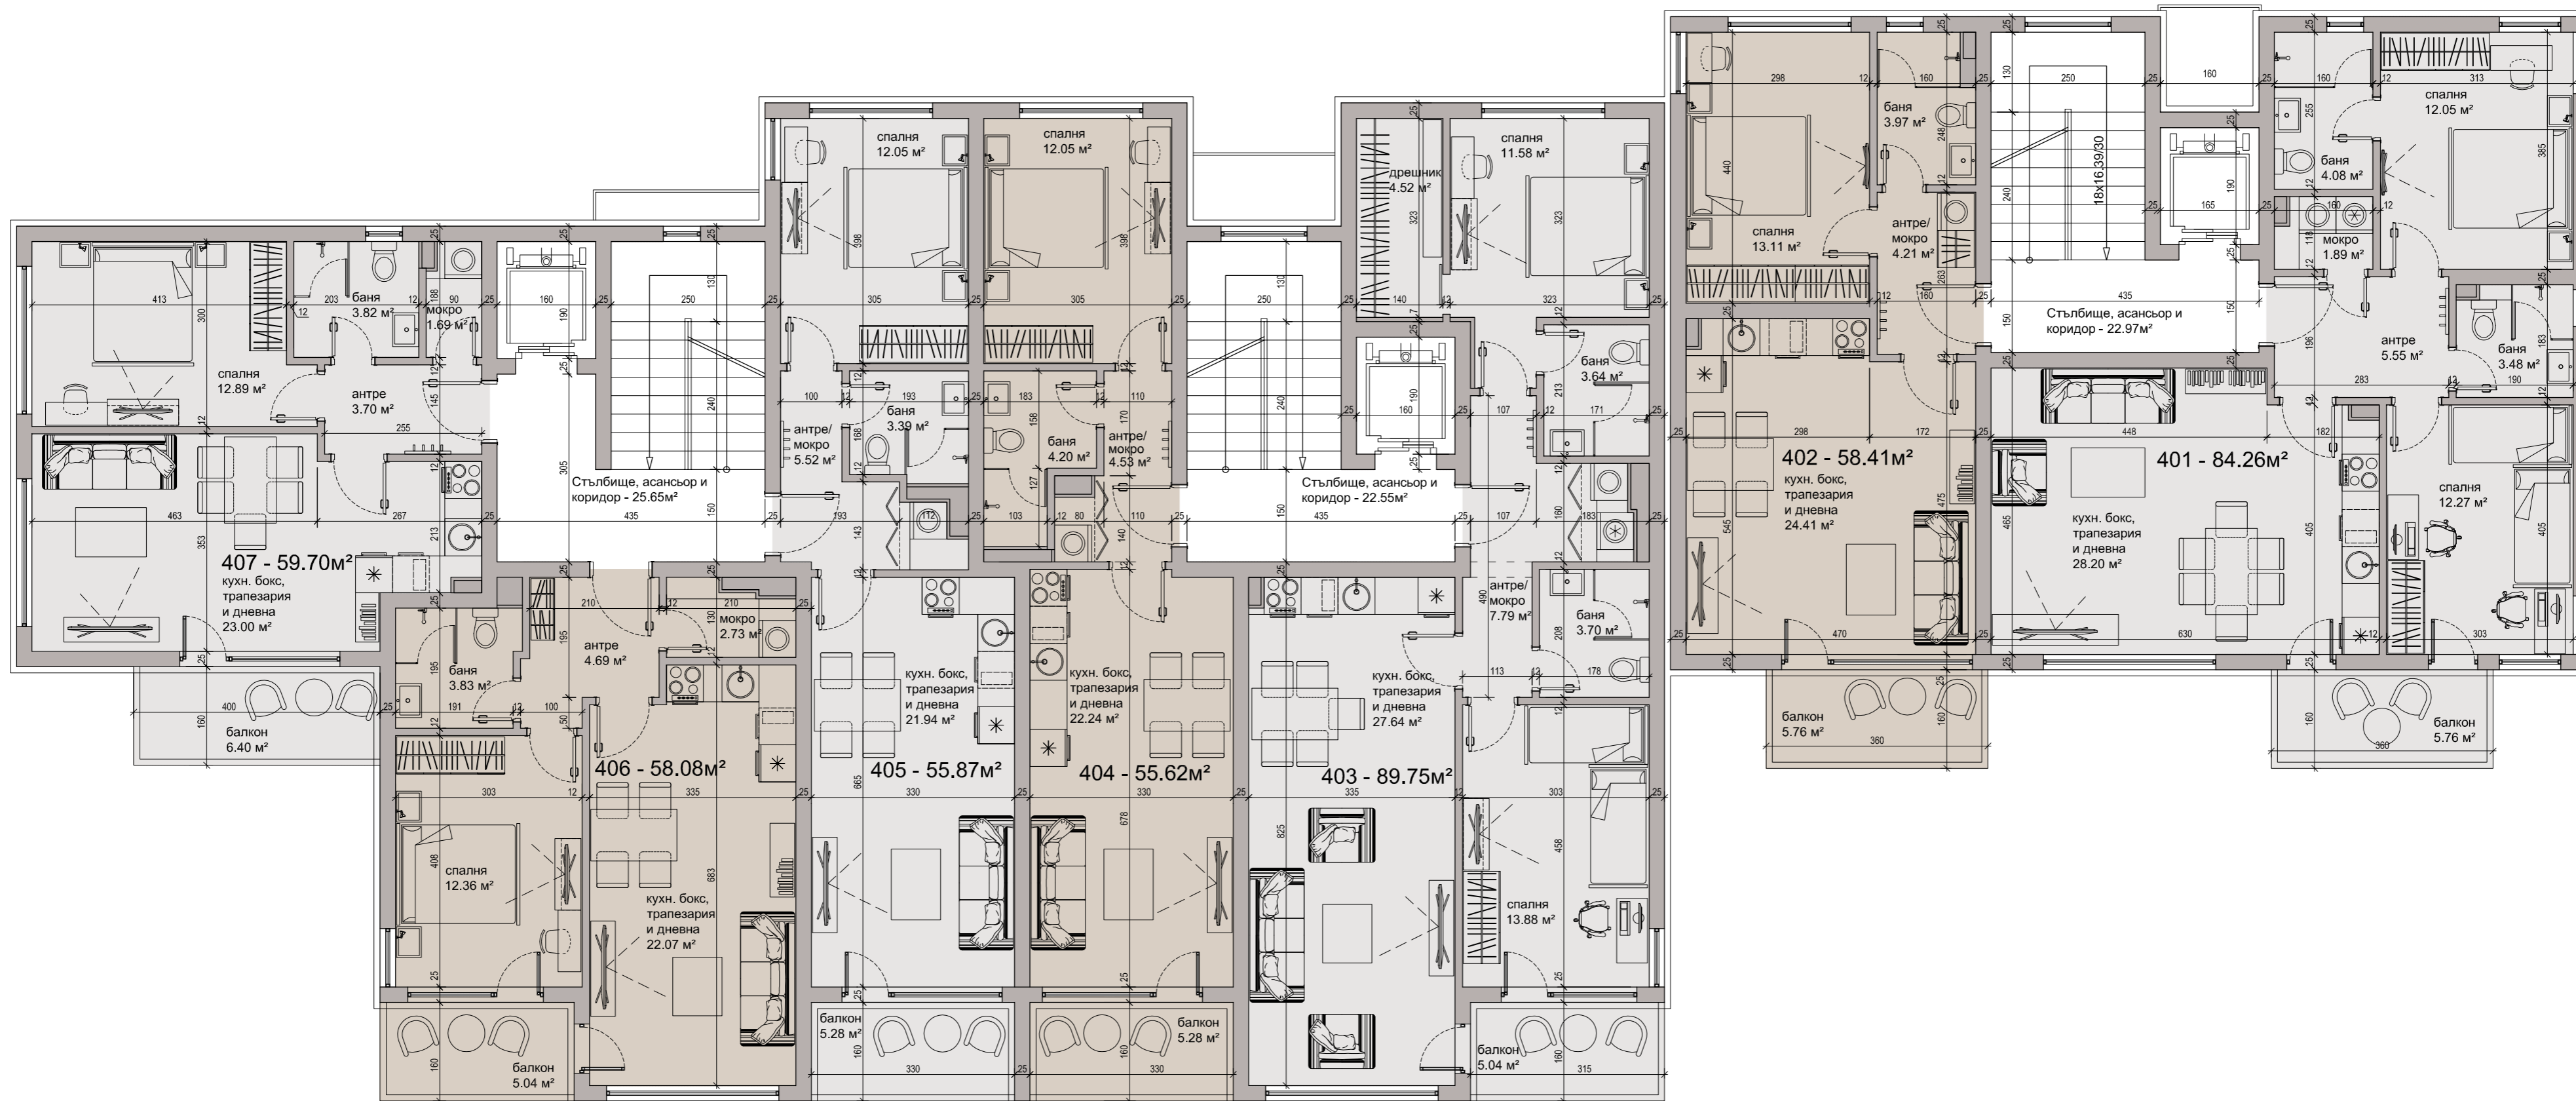

4 ЕТАЖ – 535.84м²

VITOSHA VIEW

Проектант "Джениг" ООД
 ВЪЗЛОЖИТЕЛ "ВИТОША ВЮ РЕЗИДЪНС" ООД

ОБЕКТ Комплекс "Витоша Вю"
 СГРАДА 4

СЪДЪРЖАНИЕ РАЗПРЕДЕЛЕНИЕ 4 ЕТАЖ