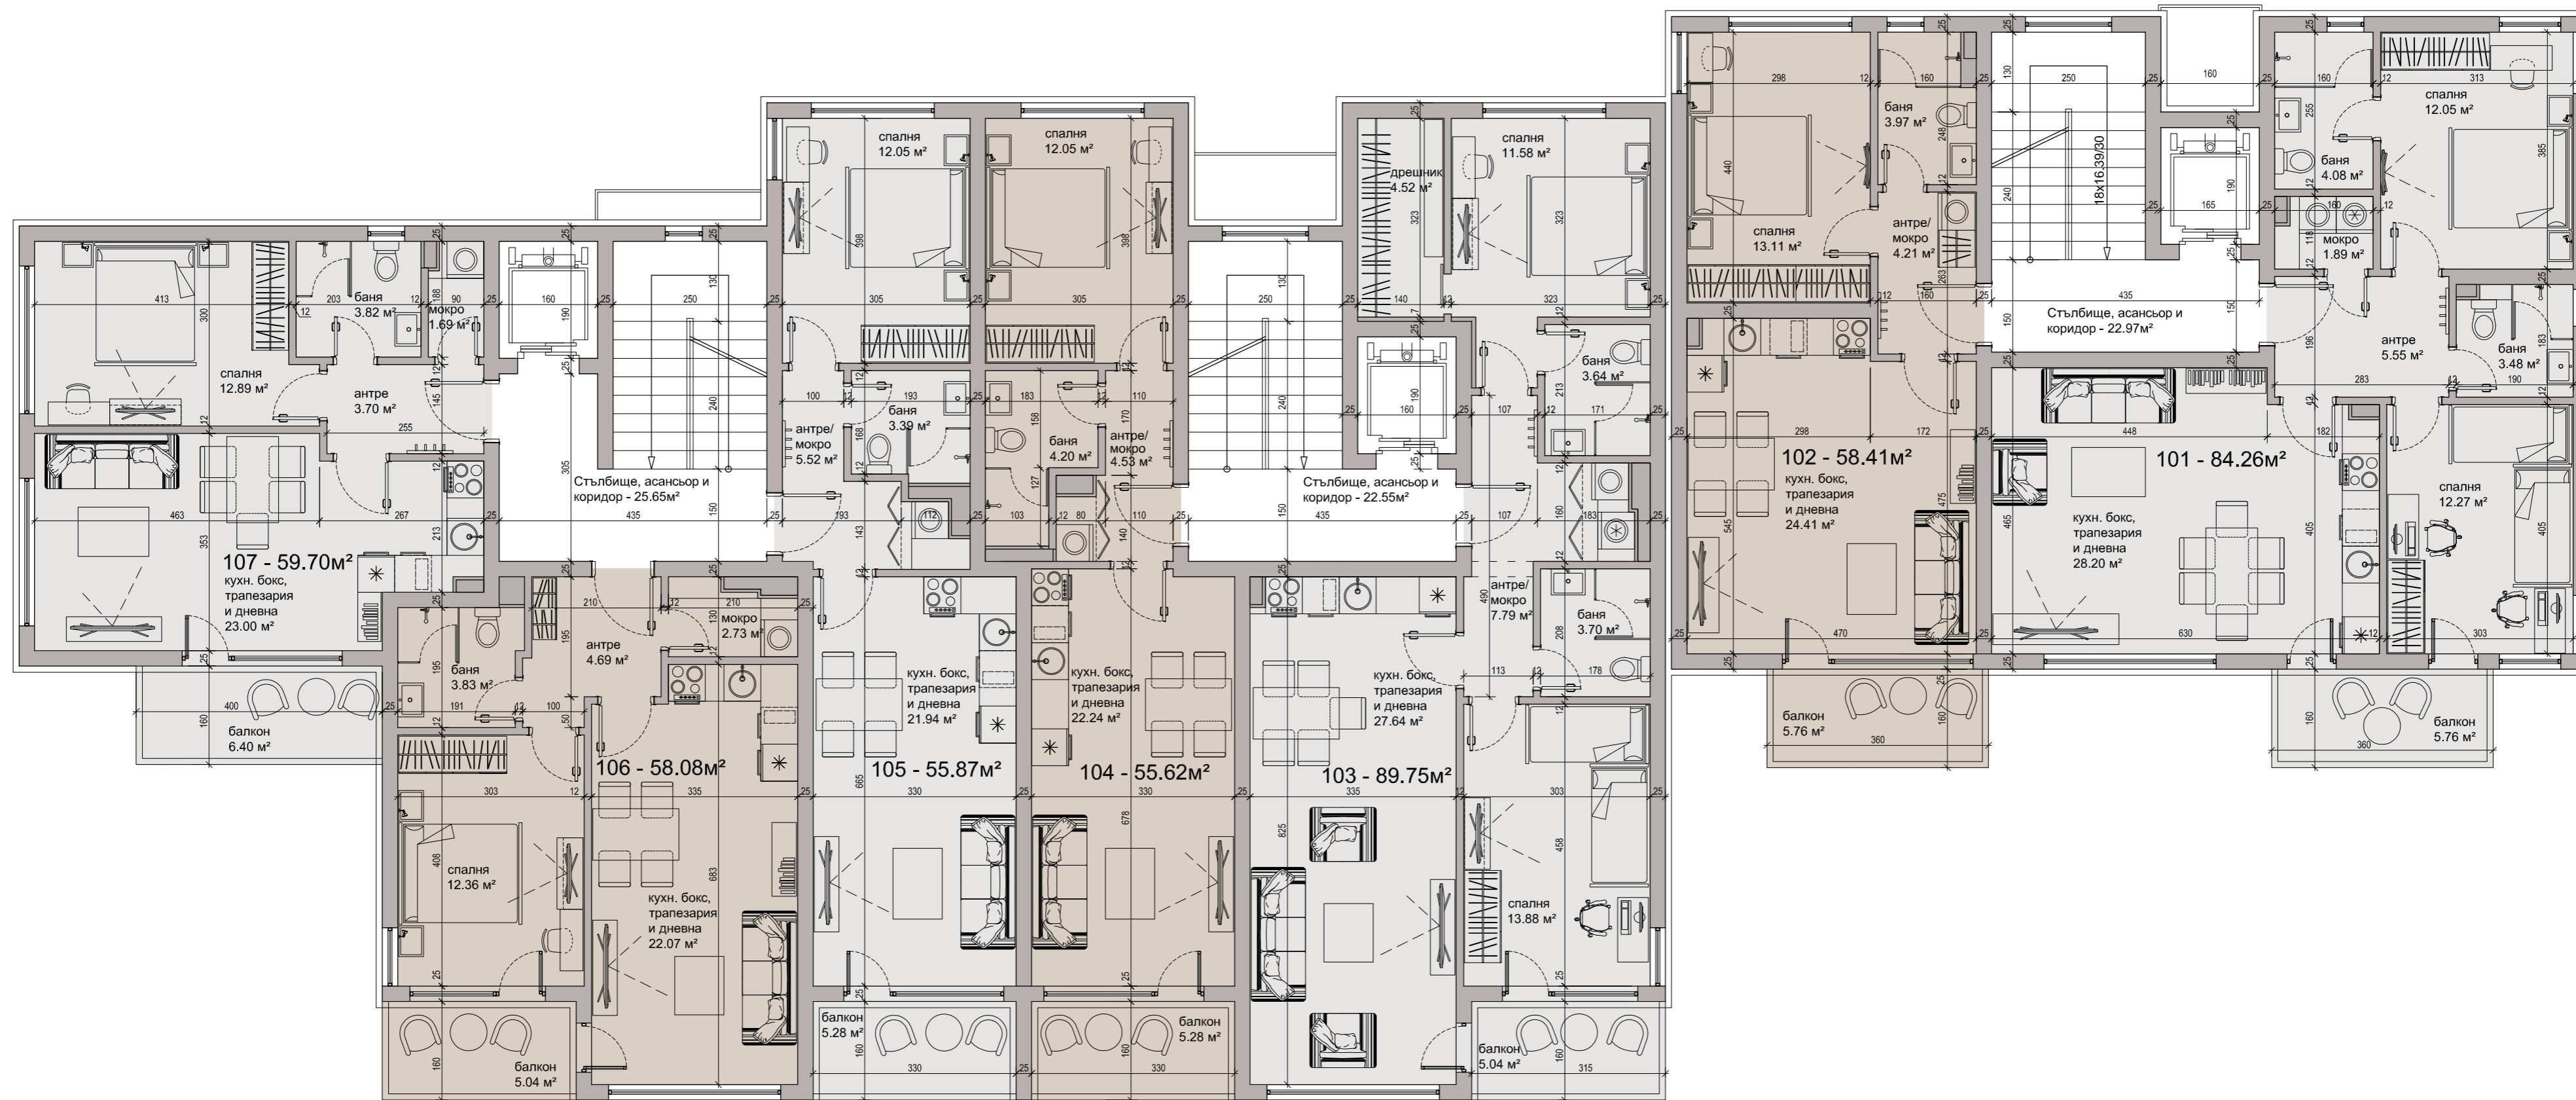

1 ЕТАЖ – 535.84м²

VITOSHA VIEW

GENIG Проектант "Джениг" ООД

ВЪЗЛОЖИТЕЛ "ВИТОША ВЮ РЕЗИДЪНС" ООД

ОБЕКТ Комплекс "Витоша Вю"
СГРАДА 4

СЪДЪРЖАНИЕ РАЗПРЕДЕЛЕНИЕ 1 ЕТАЖ